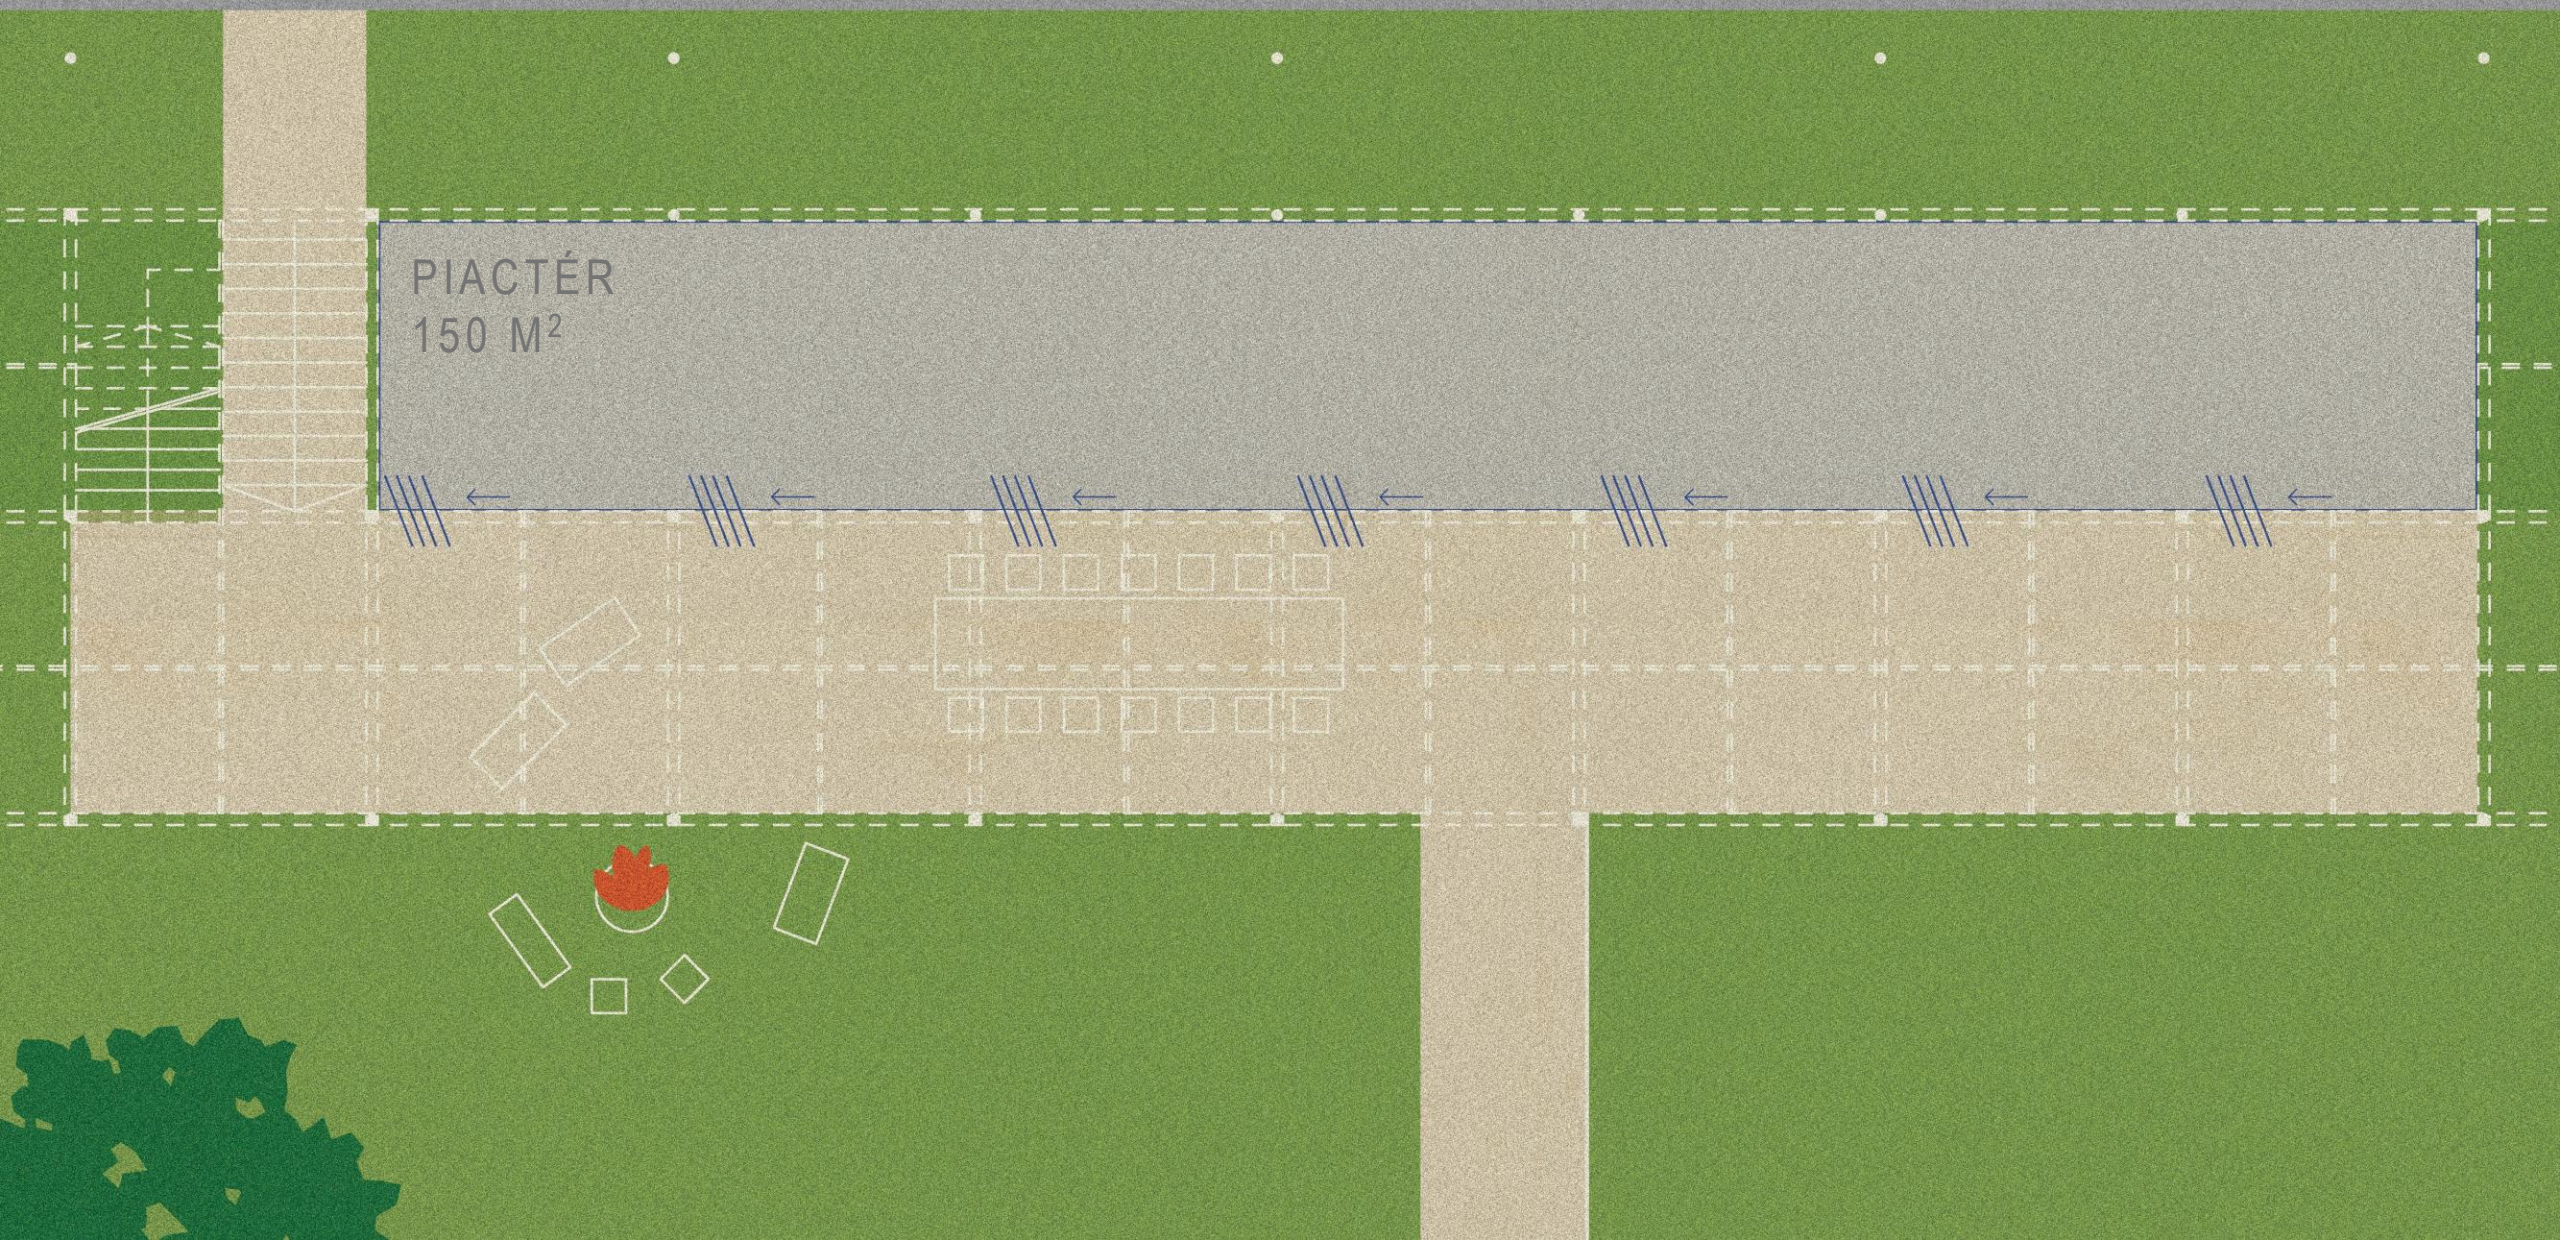

CSOMÓPONTOK

VÍZSZINTES CSATLAKOZÁS

ÁTLÓS MEREVÍTŐK

SAROKPONT

AXONOMETRIKUS ÁBRA

B-B

A-A

JÁTSZÓTÉR LÁTVÁNYTERV

PIACTÉR
150 M²

PIACTÉR
150 M²

PIACTÉR
150 M²

PIACTÉR
150 M²

TEÁZÓ
30 M²

KÖZÖSSÉGI KONYHA LÁTVÁNYTERV

KERTMOZI LÁTVÁNYTERV

ÜVEGHÁZ
105 M²

KÖZÖSSÉGI KERT LÁTVÁNYTERV

DÉLI HOMLOKZAT

ÉSZAKI HOMLOKZAT

A-A METSZET

RÉSZLET METSZET

B-B METSZET

NYUGATI HOMLOKZAT