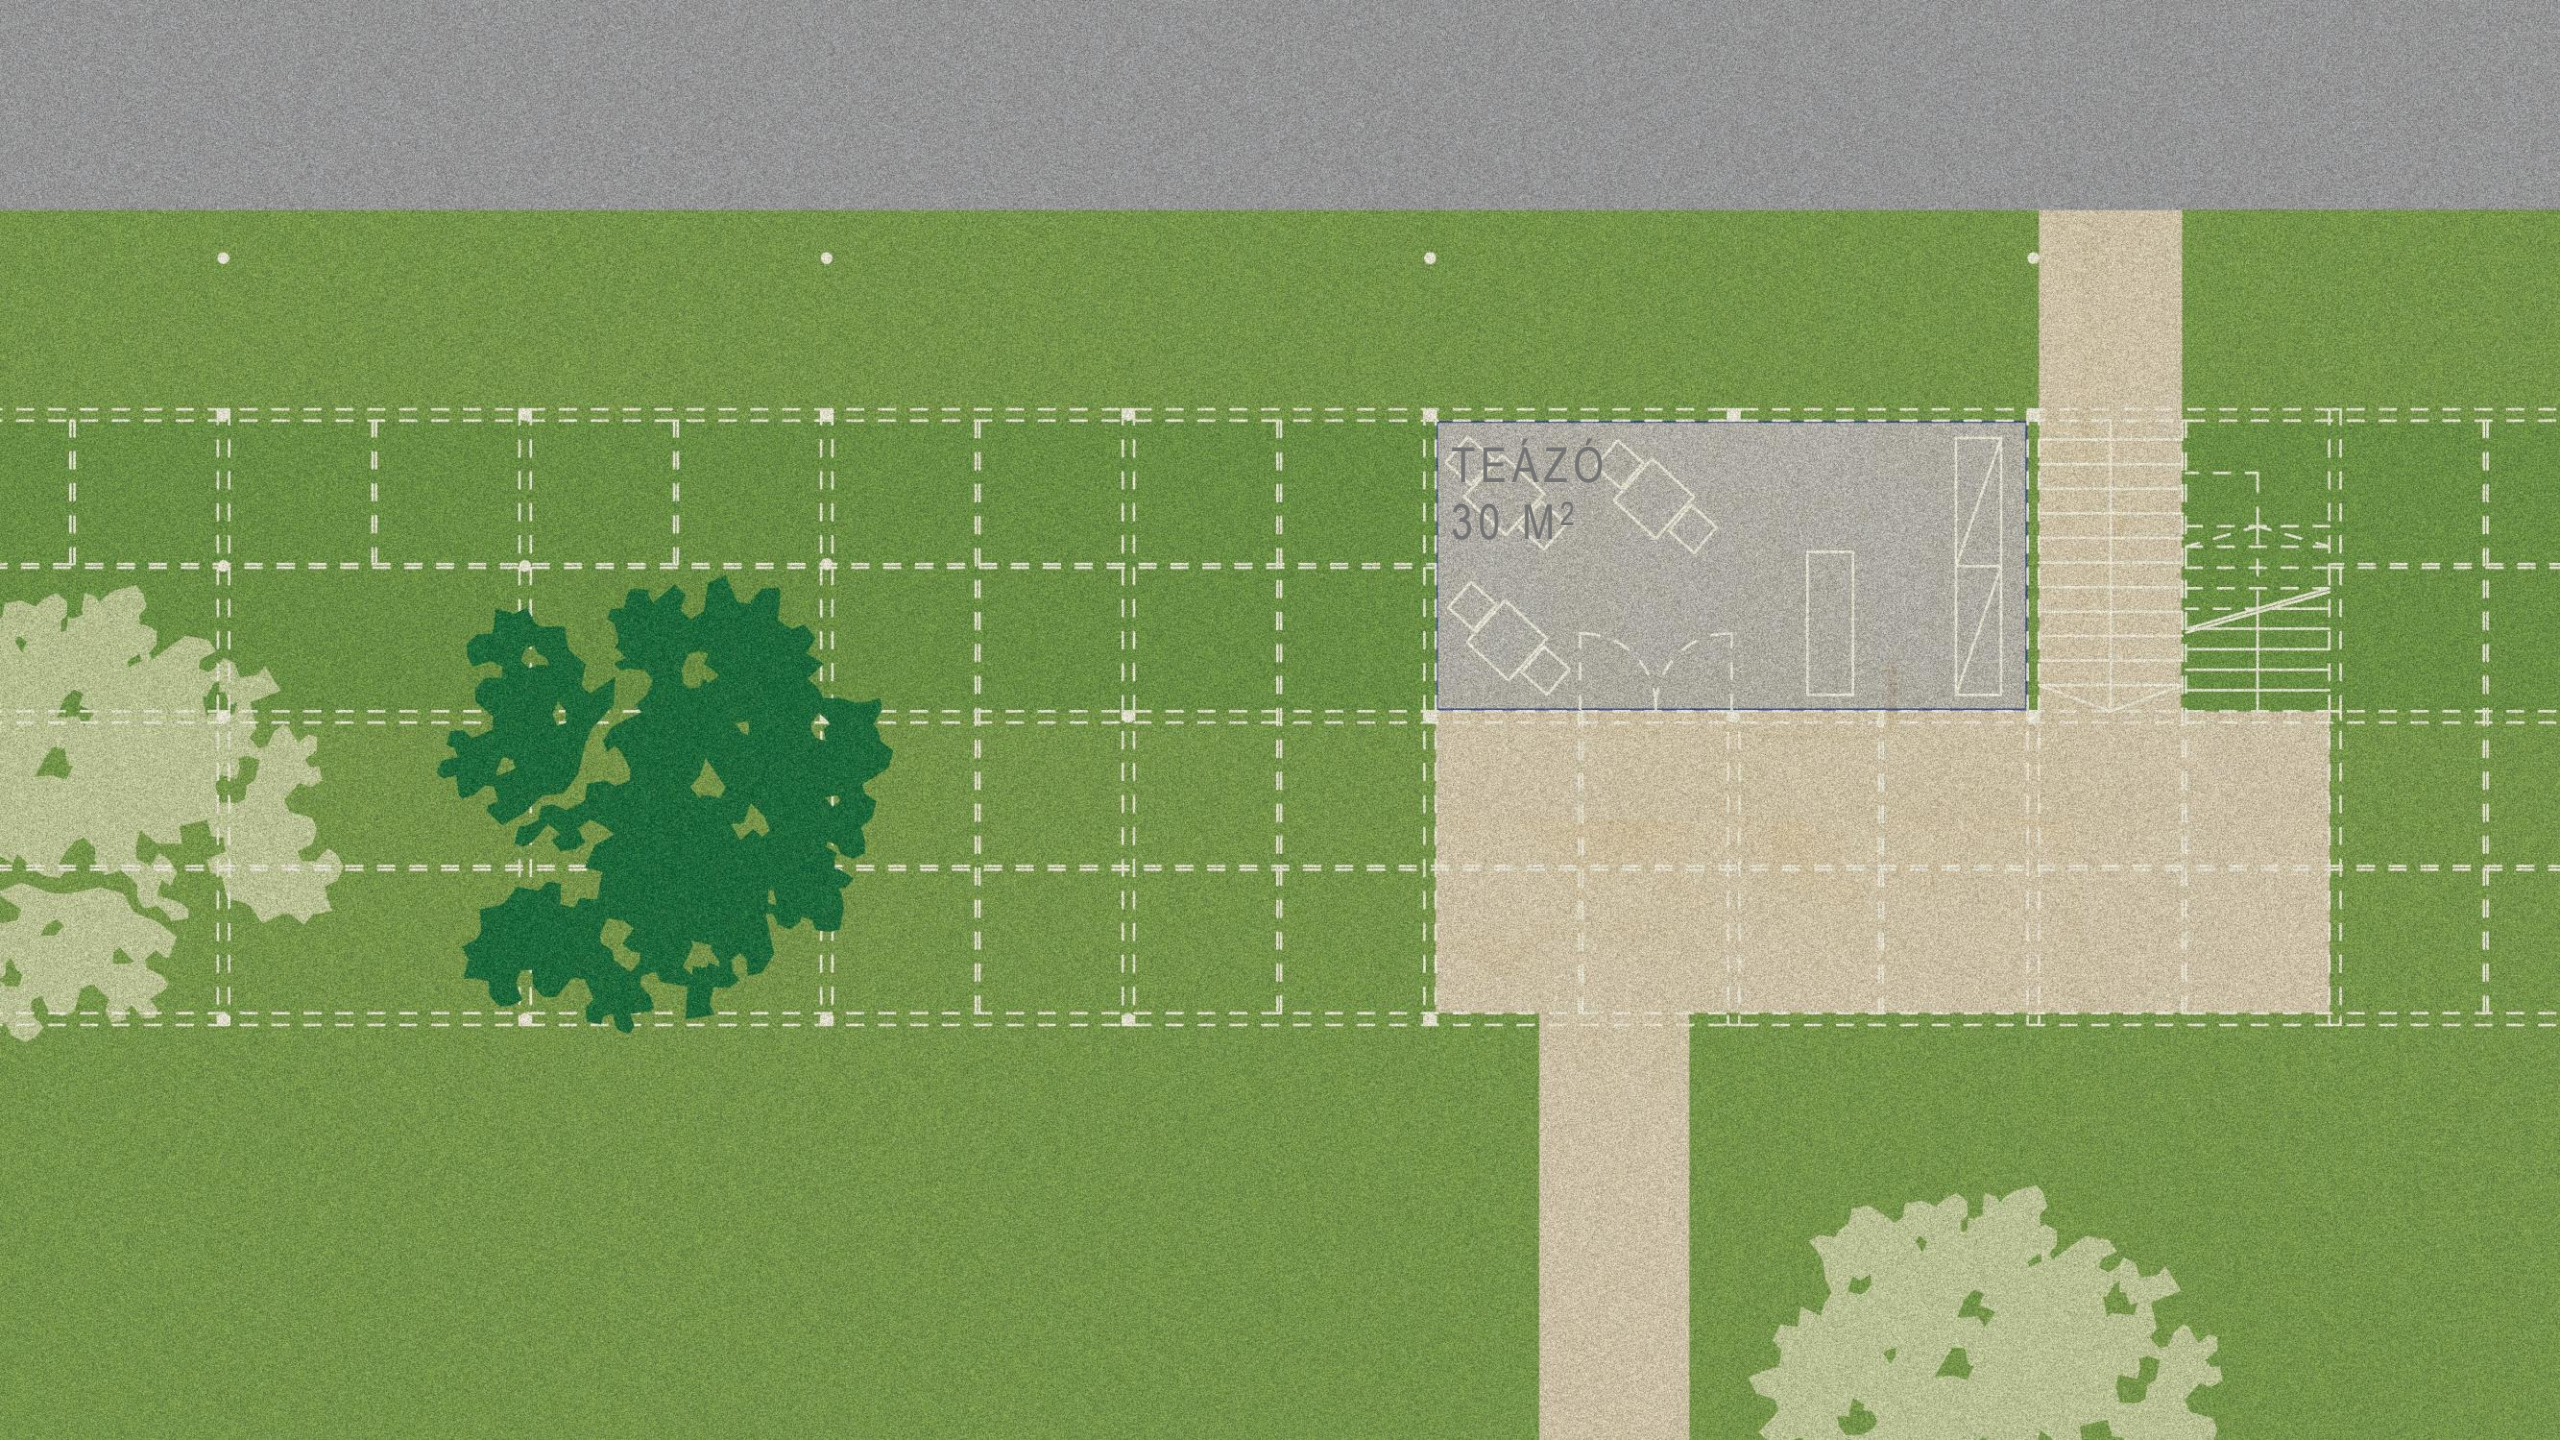

CSOMÓPONTOK

VÍZSZINTES CSATLAKOZÁS

ÁTLÓS MEREVÍTŐK

SAROKPONT

AXONOMETRIKUS ÁBRA

B-B

A-A

JÁTSZÓTÉR LÁTVÁNYTERV

PIACTÉR
150 M²

PIACTÉR
150 M²

PIACTÉR
150 M²

PIACTÉR
150 M²

TEÁZÓ
30 M²

KÖZÖSSÉGI KONYHA LÁTVÁNYTERV

KERTMOZI LÁTVÁNYTERV

ÜVEGHÁZ
105 M²

KÖZÖSSÉGI KERT LÁTVÁNYTERV

DÉLI HOMLOKZAT

ÉSZAKI HOMLOKZAT

A-A METSZET

RÉSZLET METSZET

B-B METSZET

NYUGATI HOMLOKZAT