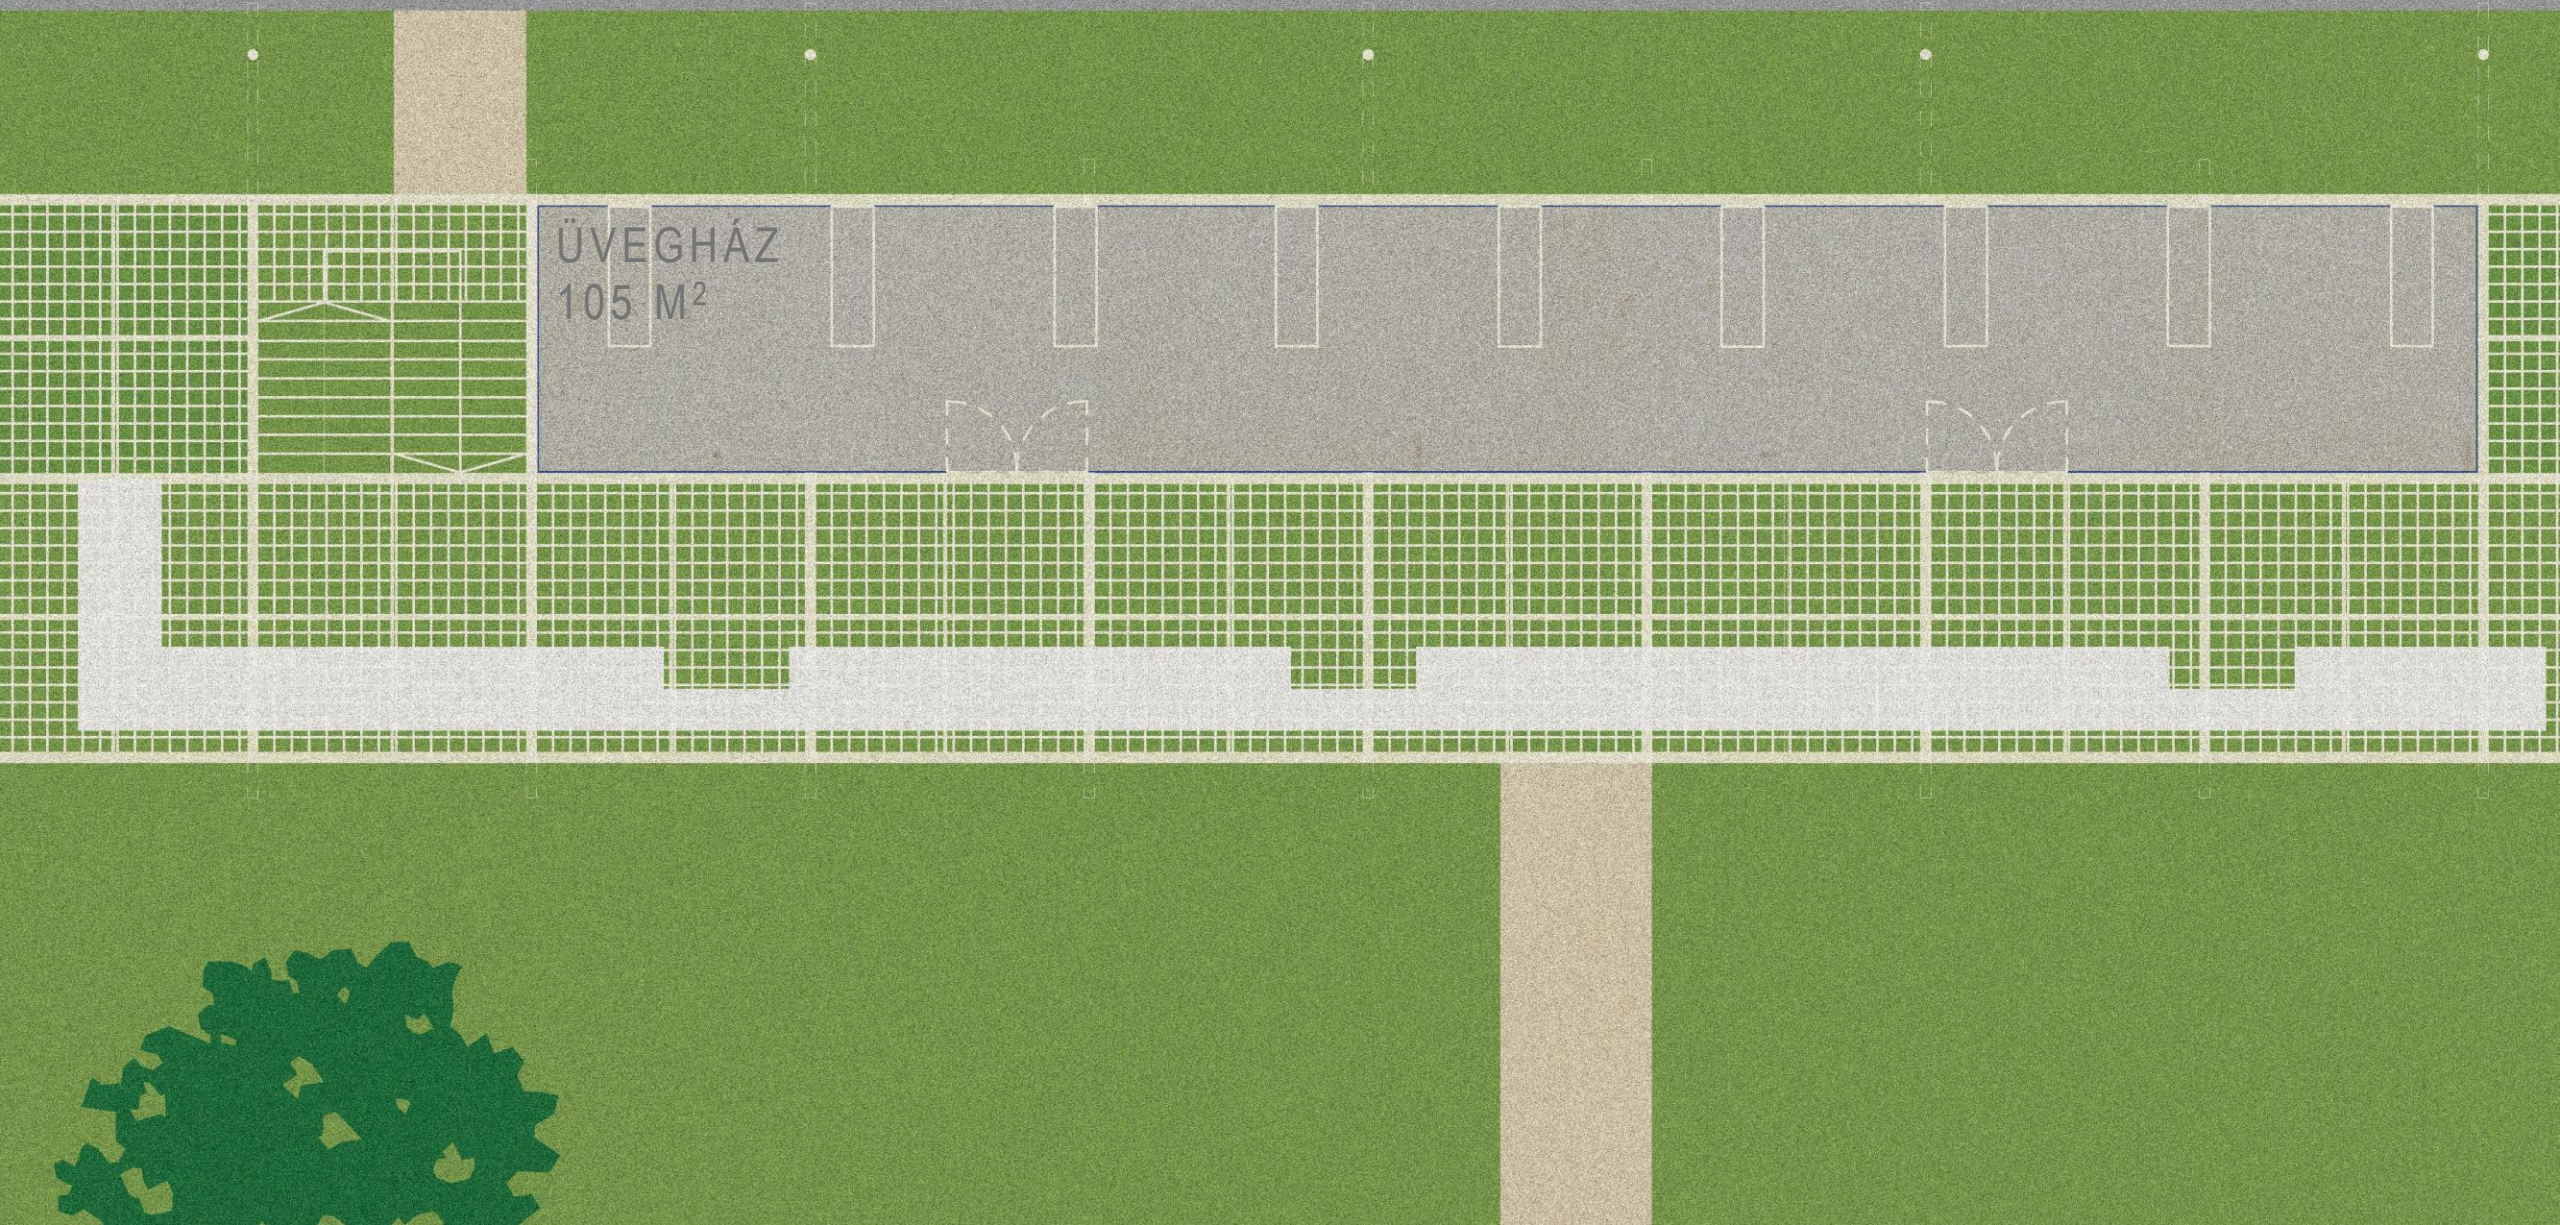

CSOMÓPONTOK

VÍZSZINTES CSATLAKOZÁS

ÁTLÓS MEREVÍTŐK

SAROKPONT

AXONOMETRIKUS ÁBRA

B-B

A-A

JÁTSZÓTÉR LÁTVÁNYTERV

PIACTÉR
150 M²

PIACTÉR
150 M²

PIACTÉR
150 M²

PIACTÉR
150 M²

TEÁZÓ
30 M²

KÖZÖSSÉGI KONYHA LÁTVÁNYTERV

KERTMOZI LÁTVÁNYTERV

ÜVEGHÁZ
105 M²

KÖZÖSSÉGI KERT LÁTVÁNYTERV

DÉLI HOMLOKZAT

ÉSZAKI HOMLOKZAT

A-A METSZET

RÉSZLET METSZET

B-B METSZET

NYUGATI HOMLOKZAT