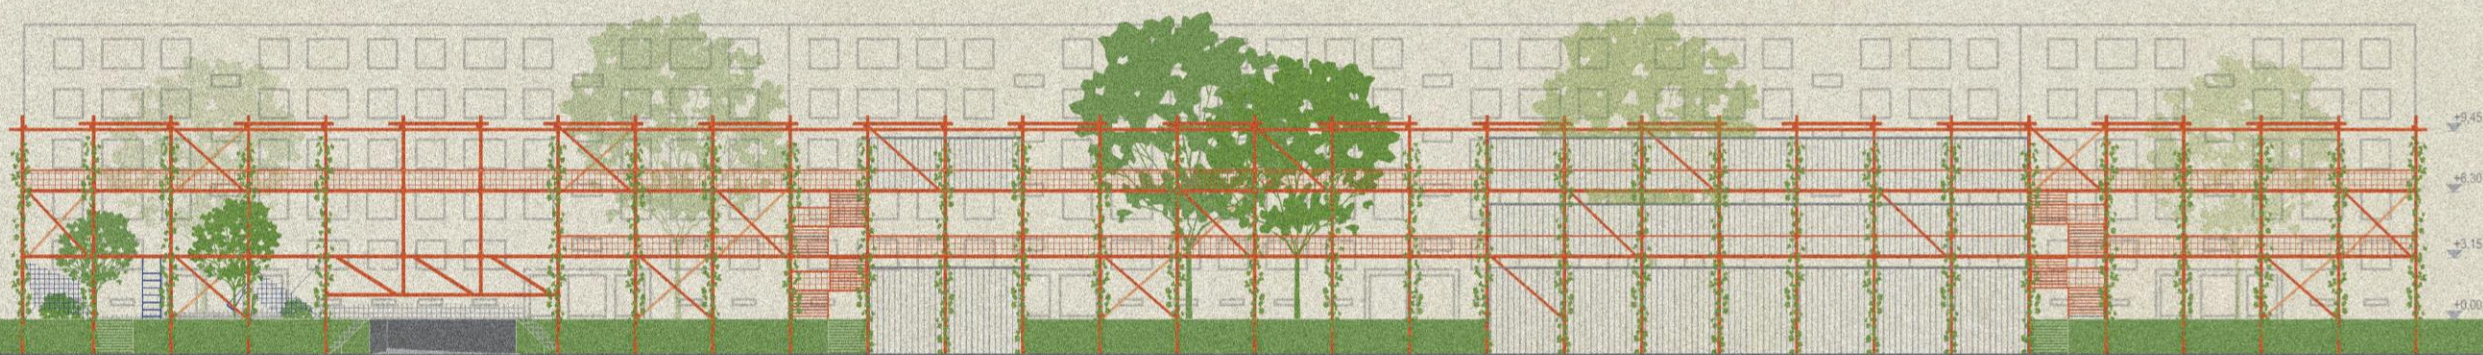

CSOMÓPONTOK

VÍZSZINTES CSATLAKOZÁS

ÁTLÓS MEREVÍTŐK

SAROKPONT

AXONOMETRIKUS ÁBRA

B-B

A-A

JÁTSZÓTÉR LÁTVÁNYTERV

PIACTÉR
150 M²

PIACTÉR
150 M²

PIACTÉR
150 M²

PIACTÉR
150 M²

TEÁZÓ
30 M²

KÖZÖSSÉGI KONYHA LÁTVÁNYTERV

KERTMOZI LÁTVÁNYTERV

ÜVEGHÁZ
105 M²

KÖZÖSSÉGI KERT LÁTVÁNYTERV

DÉLI HOMLOKZAT

ÉSZAKI HOMLOKZAT

A-A METSZET

RÉSZLET METSZET

B-B METSZET

NYUGATI HOMLOKZAT