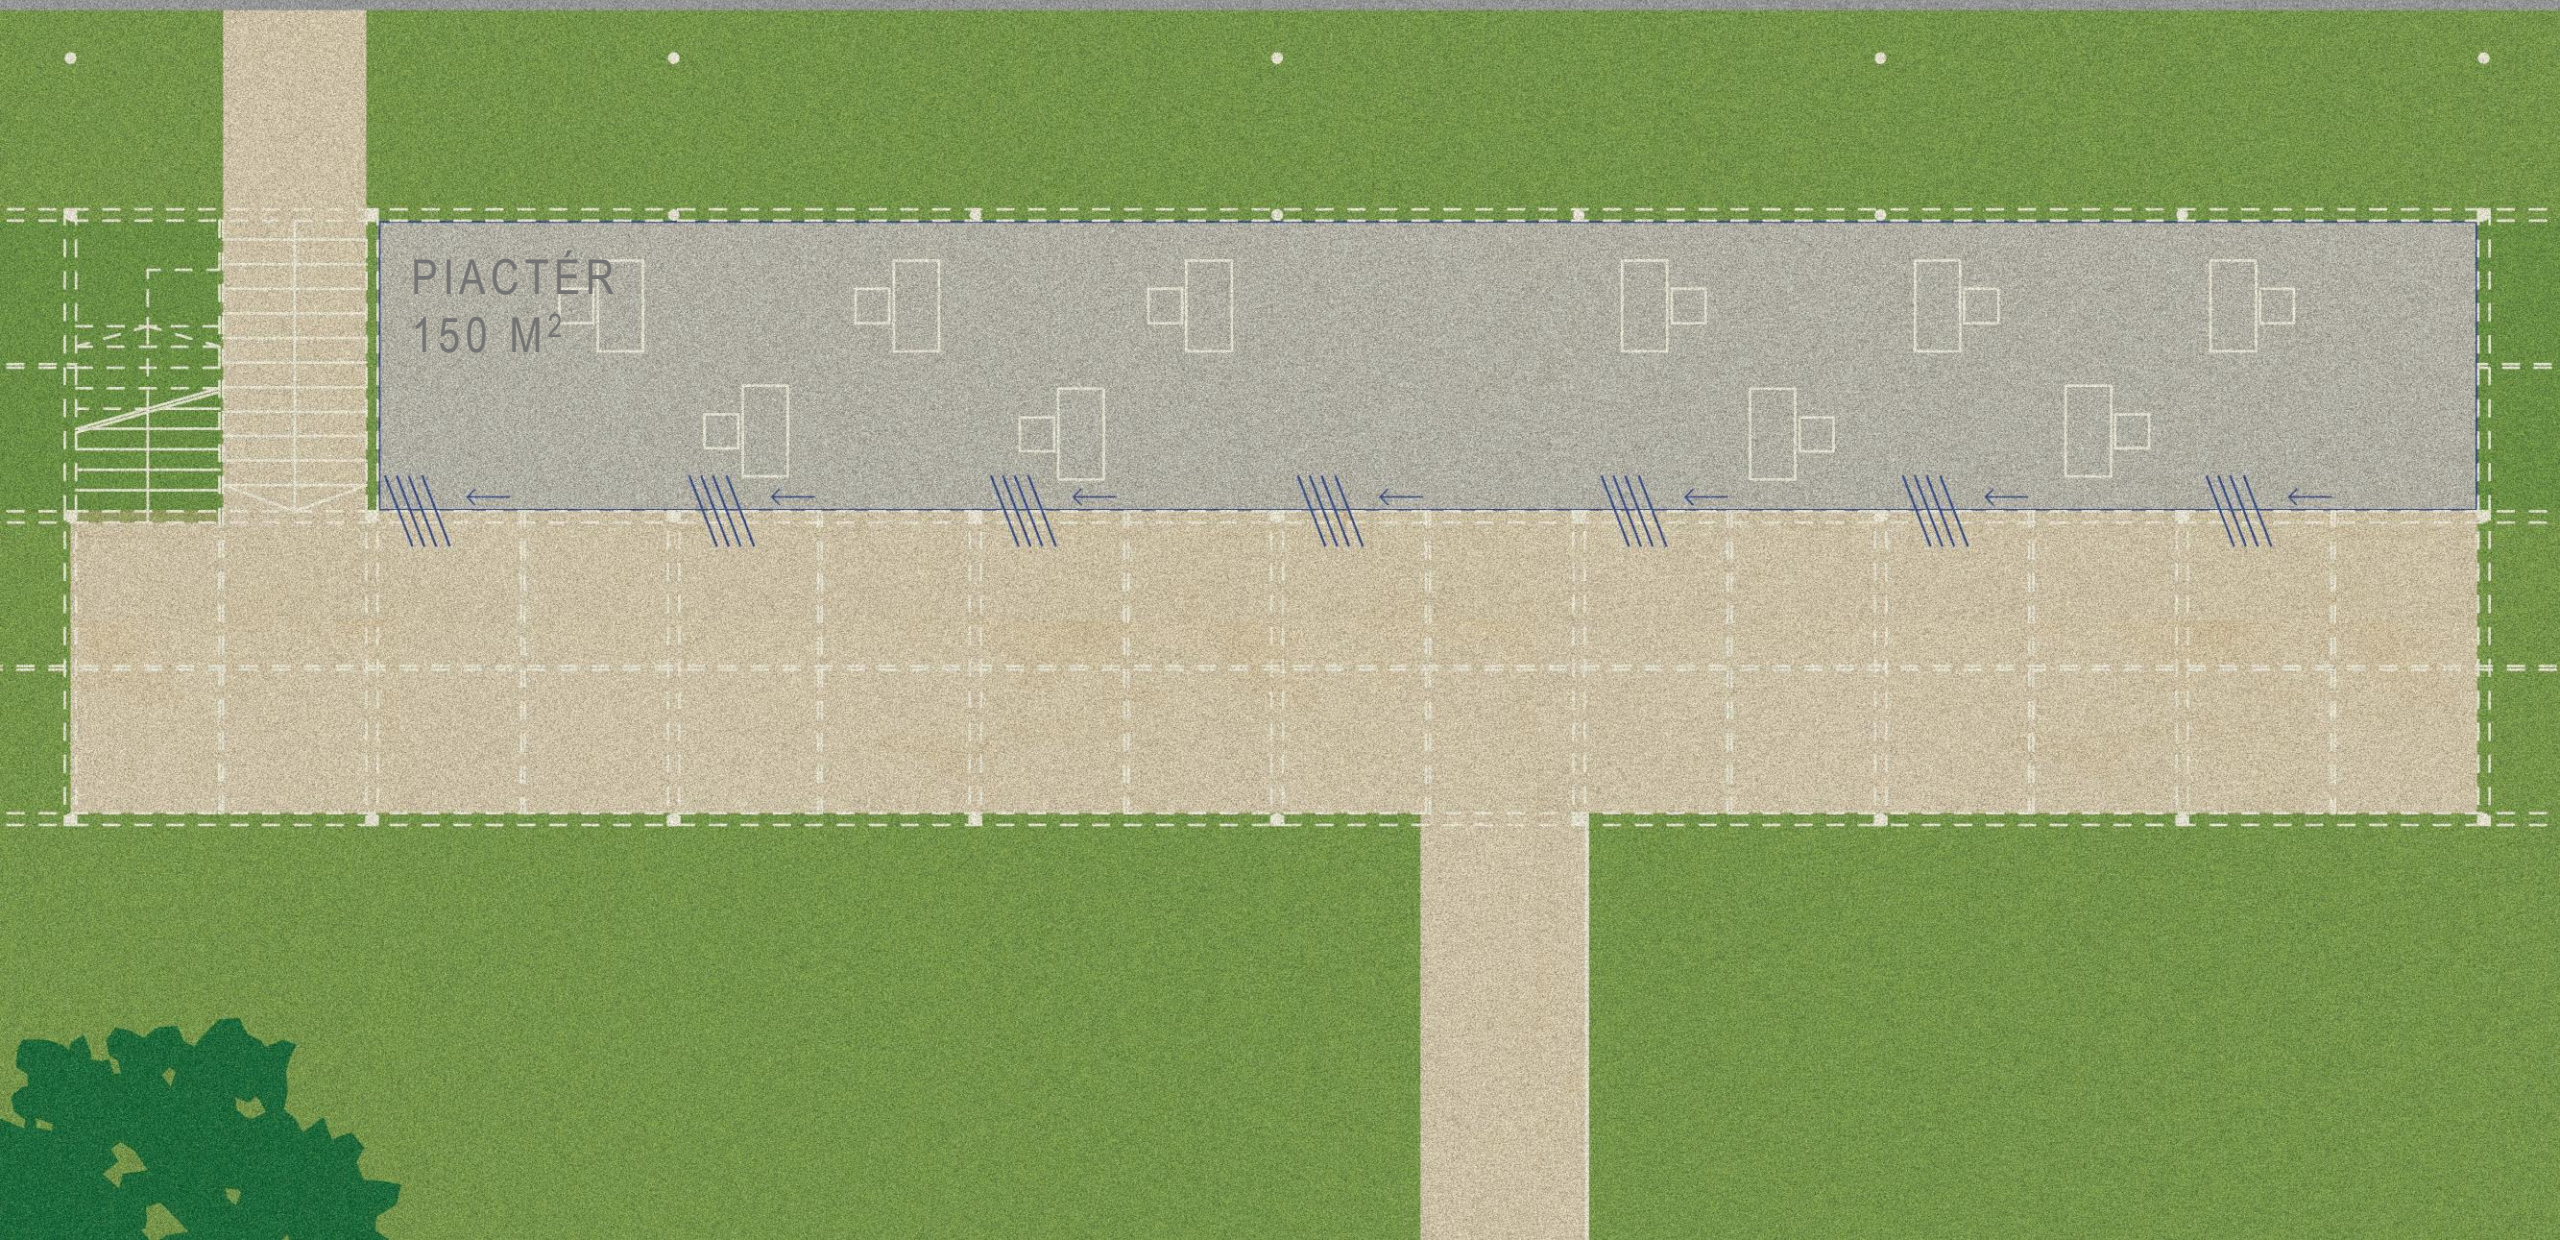

CSOMÓPONTOK

VÍZSZINTES CSATLAKOZÁS

ÁTLÓS MEREVÍTŐK

SAROKPONT

AXONOMETRIKUS ÁBRA

B-B

A-A

JÁTSZÓTÉR LÁTVÁNYTERV

PIACTÉR
150 M²

PIACTÉR
150 M²

PIACTÉR
150 M²

PIACTÉR
150 M²

TEÁZÓ
30 M²

KÖZÖSSÉGI KONYHA LÁTVÁNYTERV

KERTMOZI LÁTVÁNYTERV

ÜVEGHÁZ
105 M²

KÖZÖSSÉGI KERT LÁTVÁNYTERV

DÉLI HOMLOKZAT

ÉSZAKI HOMLOKZAT

A-A METSZET

RÉSZLET METSZET

B-B METSZET

NYUGATI HOMLOKZAT