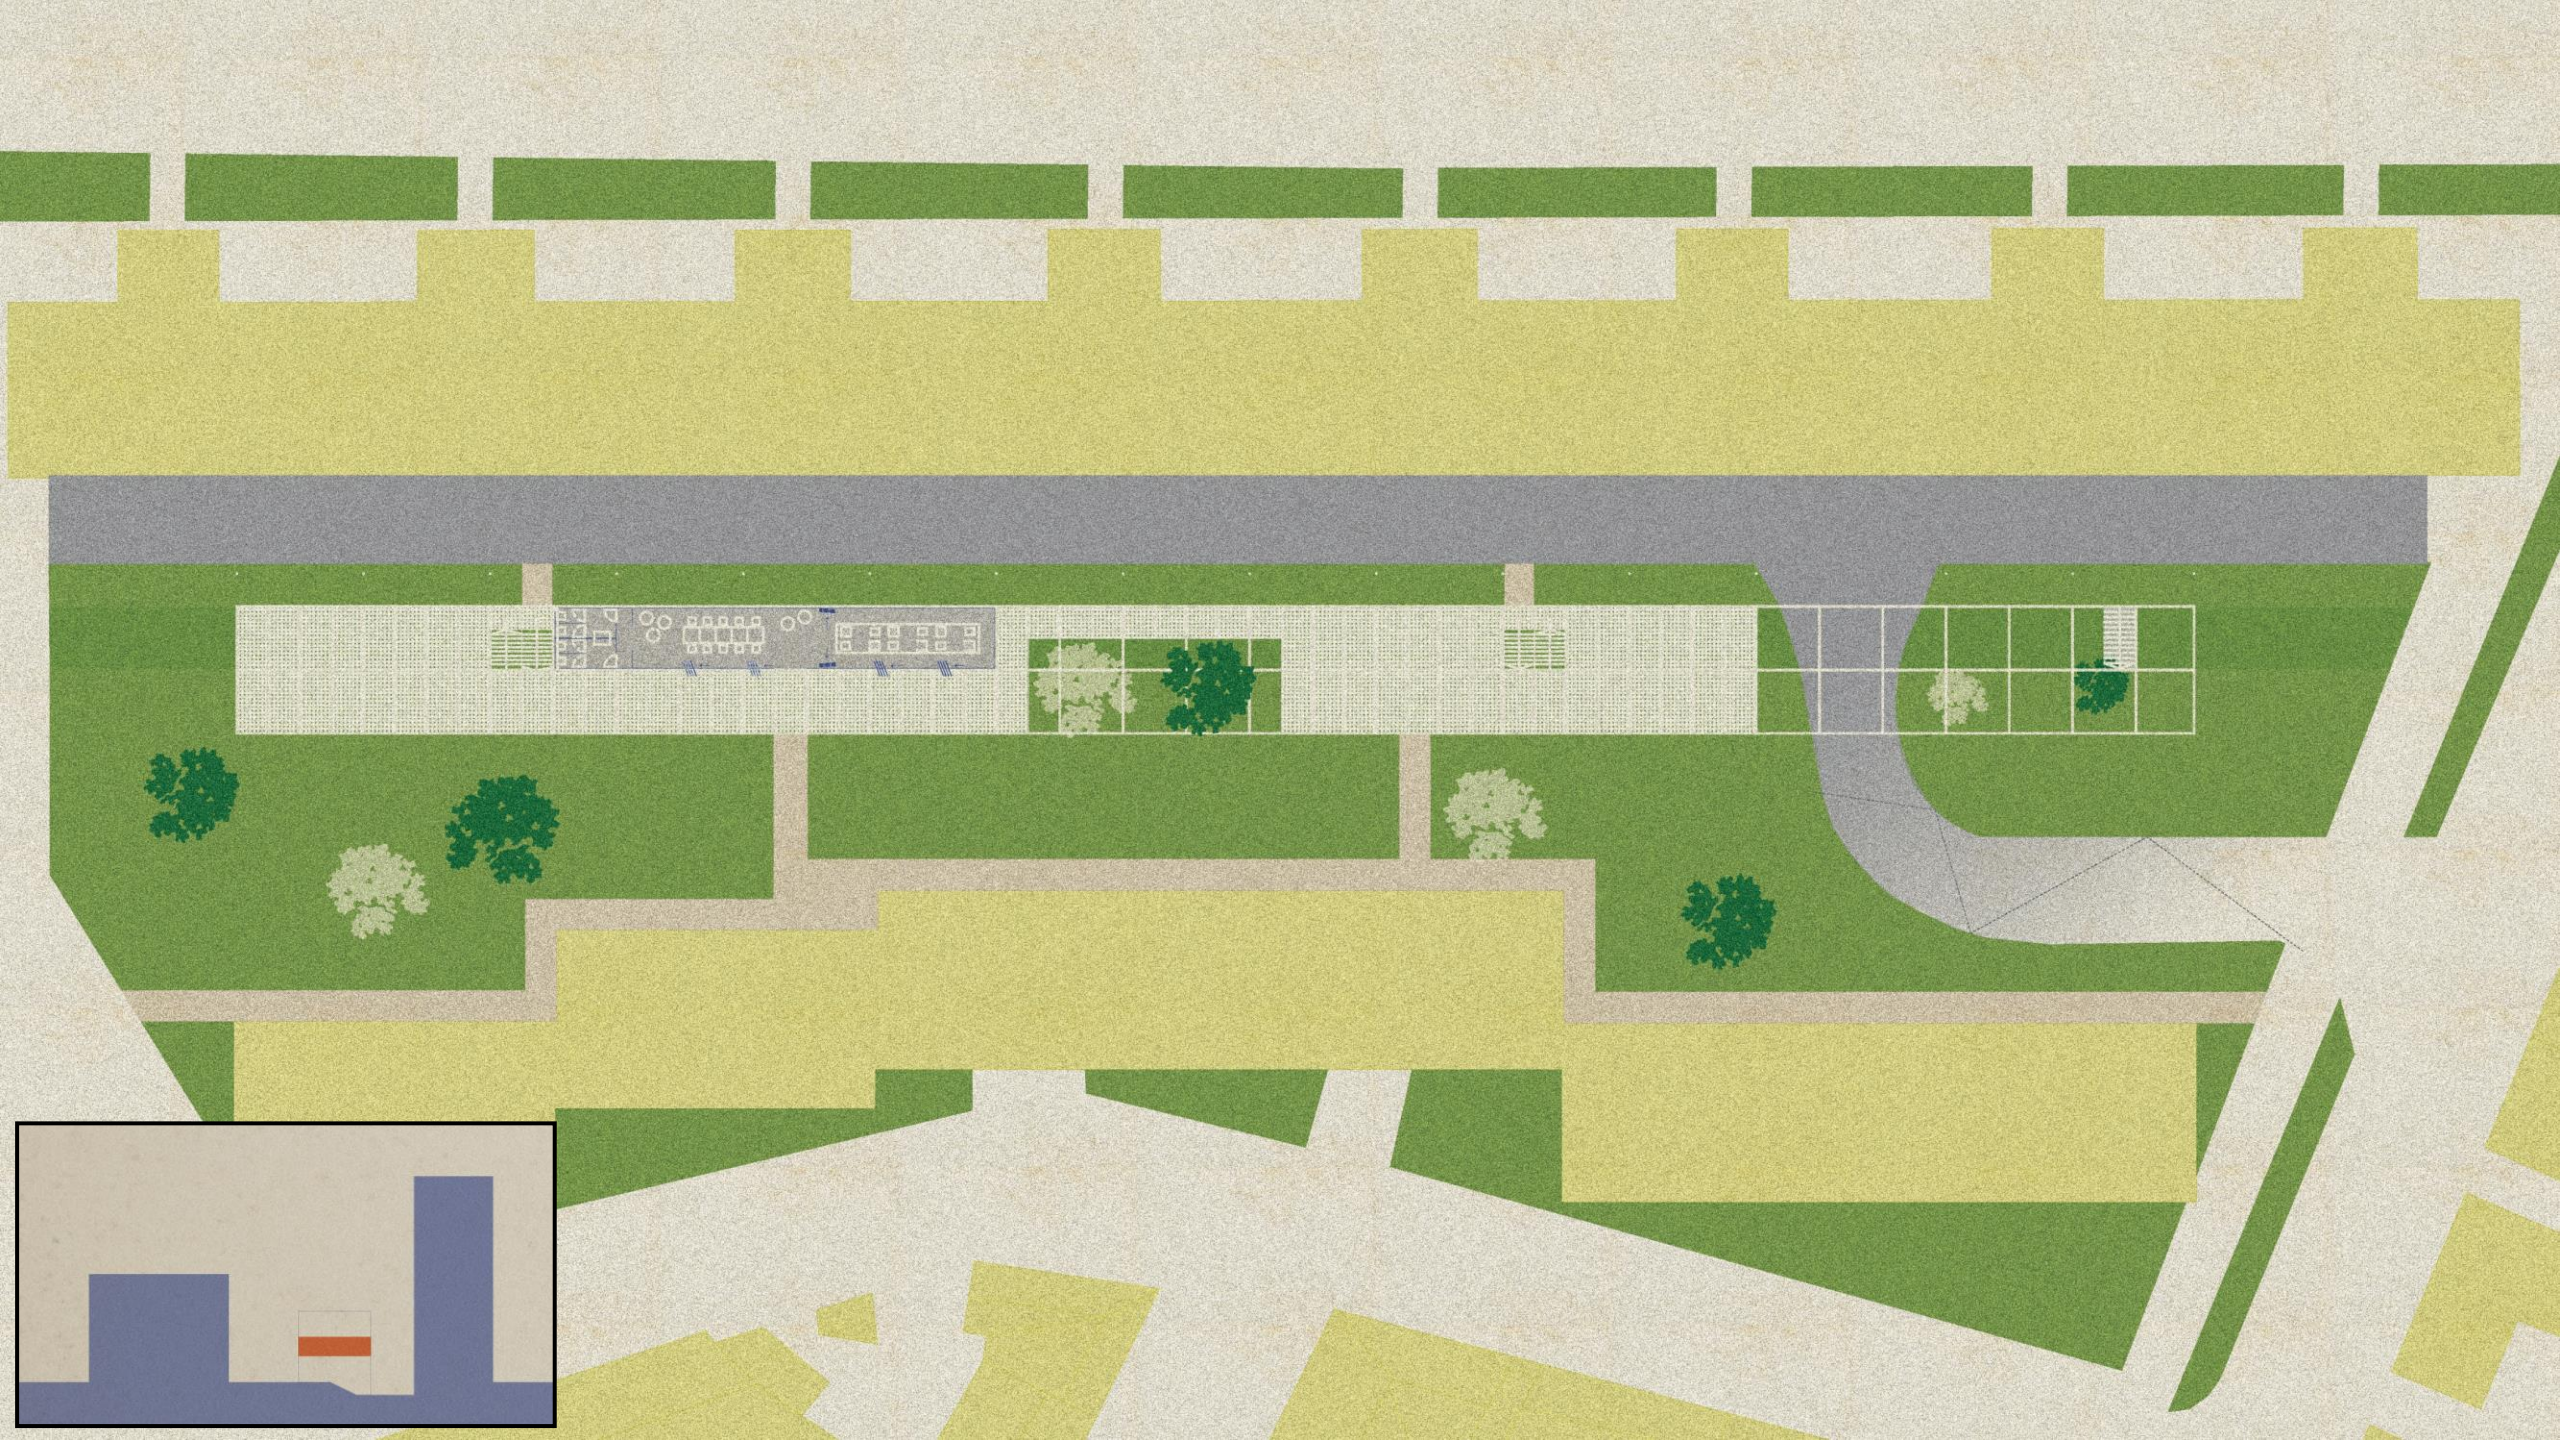

CSOMÓPONTOK

VÍZSZINTES CSATLAKOZÁS

ÁTLÓS MEREVÍTŐK

SAROKPONT

AXONOMETRIKUS ÁBRA

B-B

A-A

JÁTSZÓTÉR LÁTVÁNYTERV

PIACTÉR
150 M²

PIACTÉR
150 M²

PIACTÉR
150 M²

PIACTÉR
150 M²

TEÁZÓ
30 M²

KÖZÖSSÉGI KONYHA LÁTVÁNYTERV

KERTMOZI LÁTVÁNYTERV

ÜVEGHÁZ
105 M²

KÖZÖSSÉGI KERT LÁTVÁNYTERV

DÉLI HOMLOKZAT

ÉSZAKI HOMLOKZAT

A-A METSZET

RÉSZLET METSZET

B-B METSZET

NYUGATI HOMLOKZAT