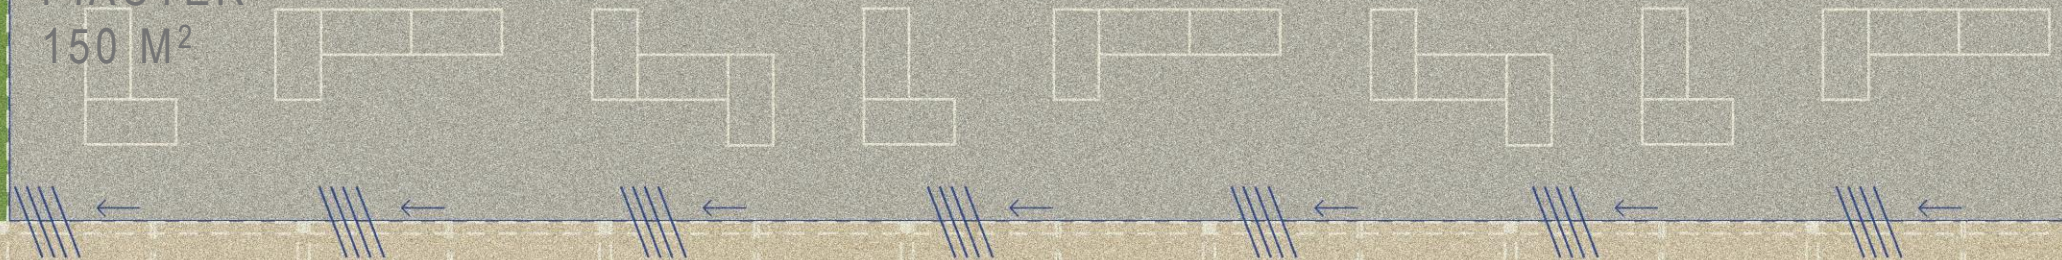

CSOMÓPONTOK

VÍZSZINTES CSATLAKOZÁS

ÁTLÓS MEREVÍTŐK

SAROKPONT

AXONOMETRIKUS ÁBRA

B-B

A-A

JÁTSZÓTÉR LÁTVÁNYTERV

PIACTÉR
150 M²

PIACTÉR
150 M²

PIACTÉR
150 M²

PIACTÉR
150 M²

TEÁZÓ
30 M²

KÖZÖSSÉGI KONYHA LÁTVÁNYTERV

KERTMOZI LÁTVÁNYTERV

ÜVEGHÁZ
105 M²

KÖZÖSSÉGI KERT LÁTVÁNYTERV

DÉLI HOMLOKZAT

ÉSZAKI HOMLOKZAT

A-A METSZET

RÉSZLET METSZET

B-B METSZET

NYUGATI HOMLOKZAT