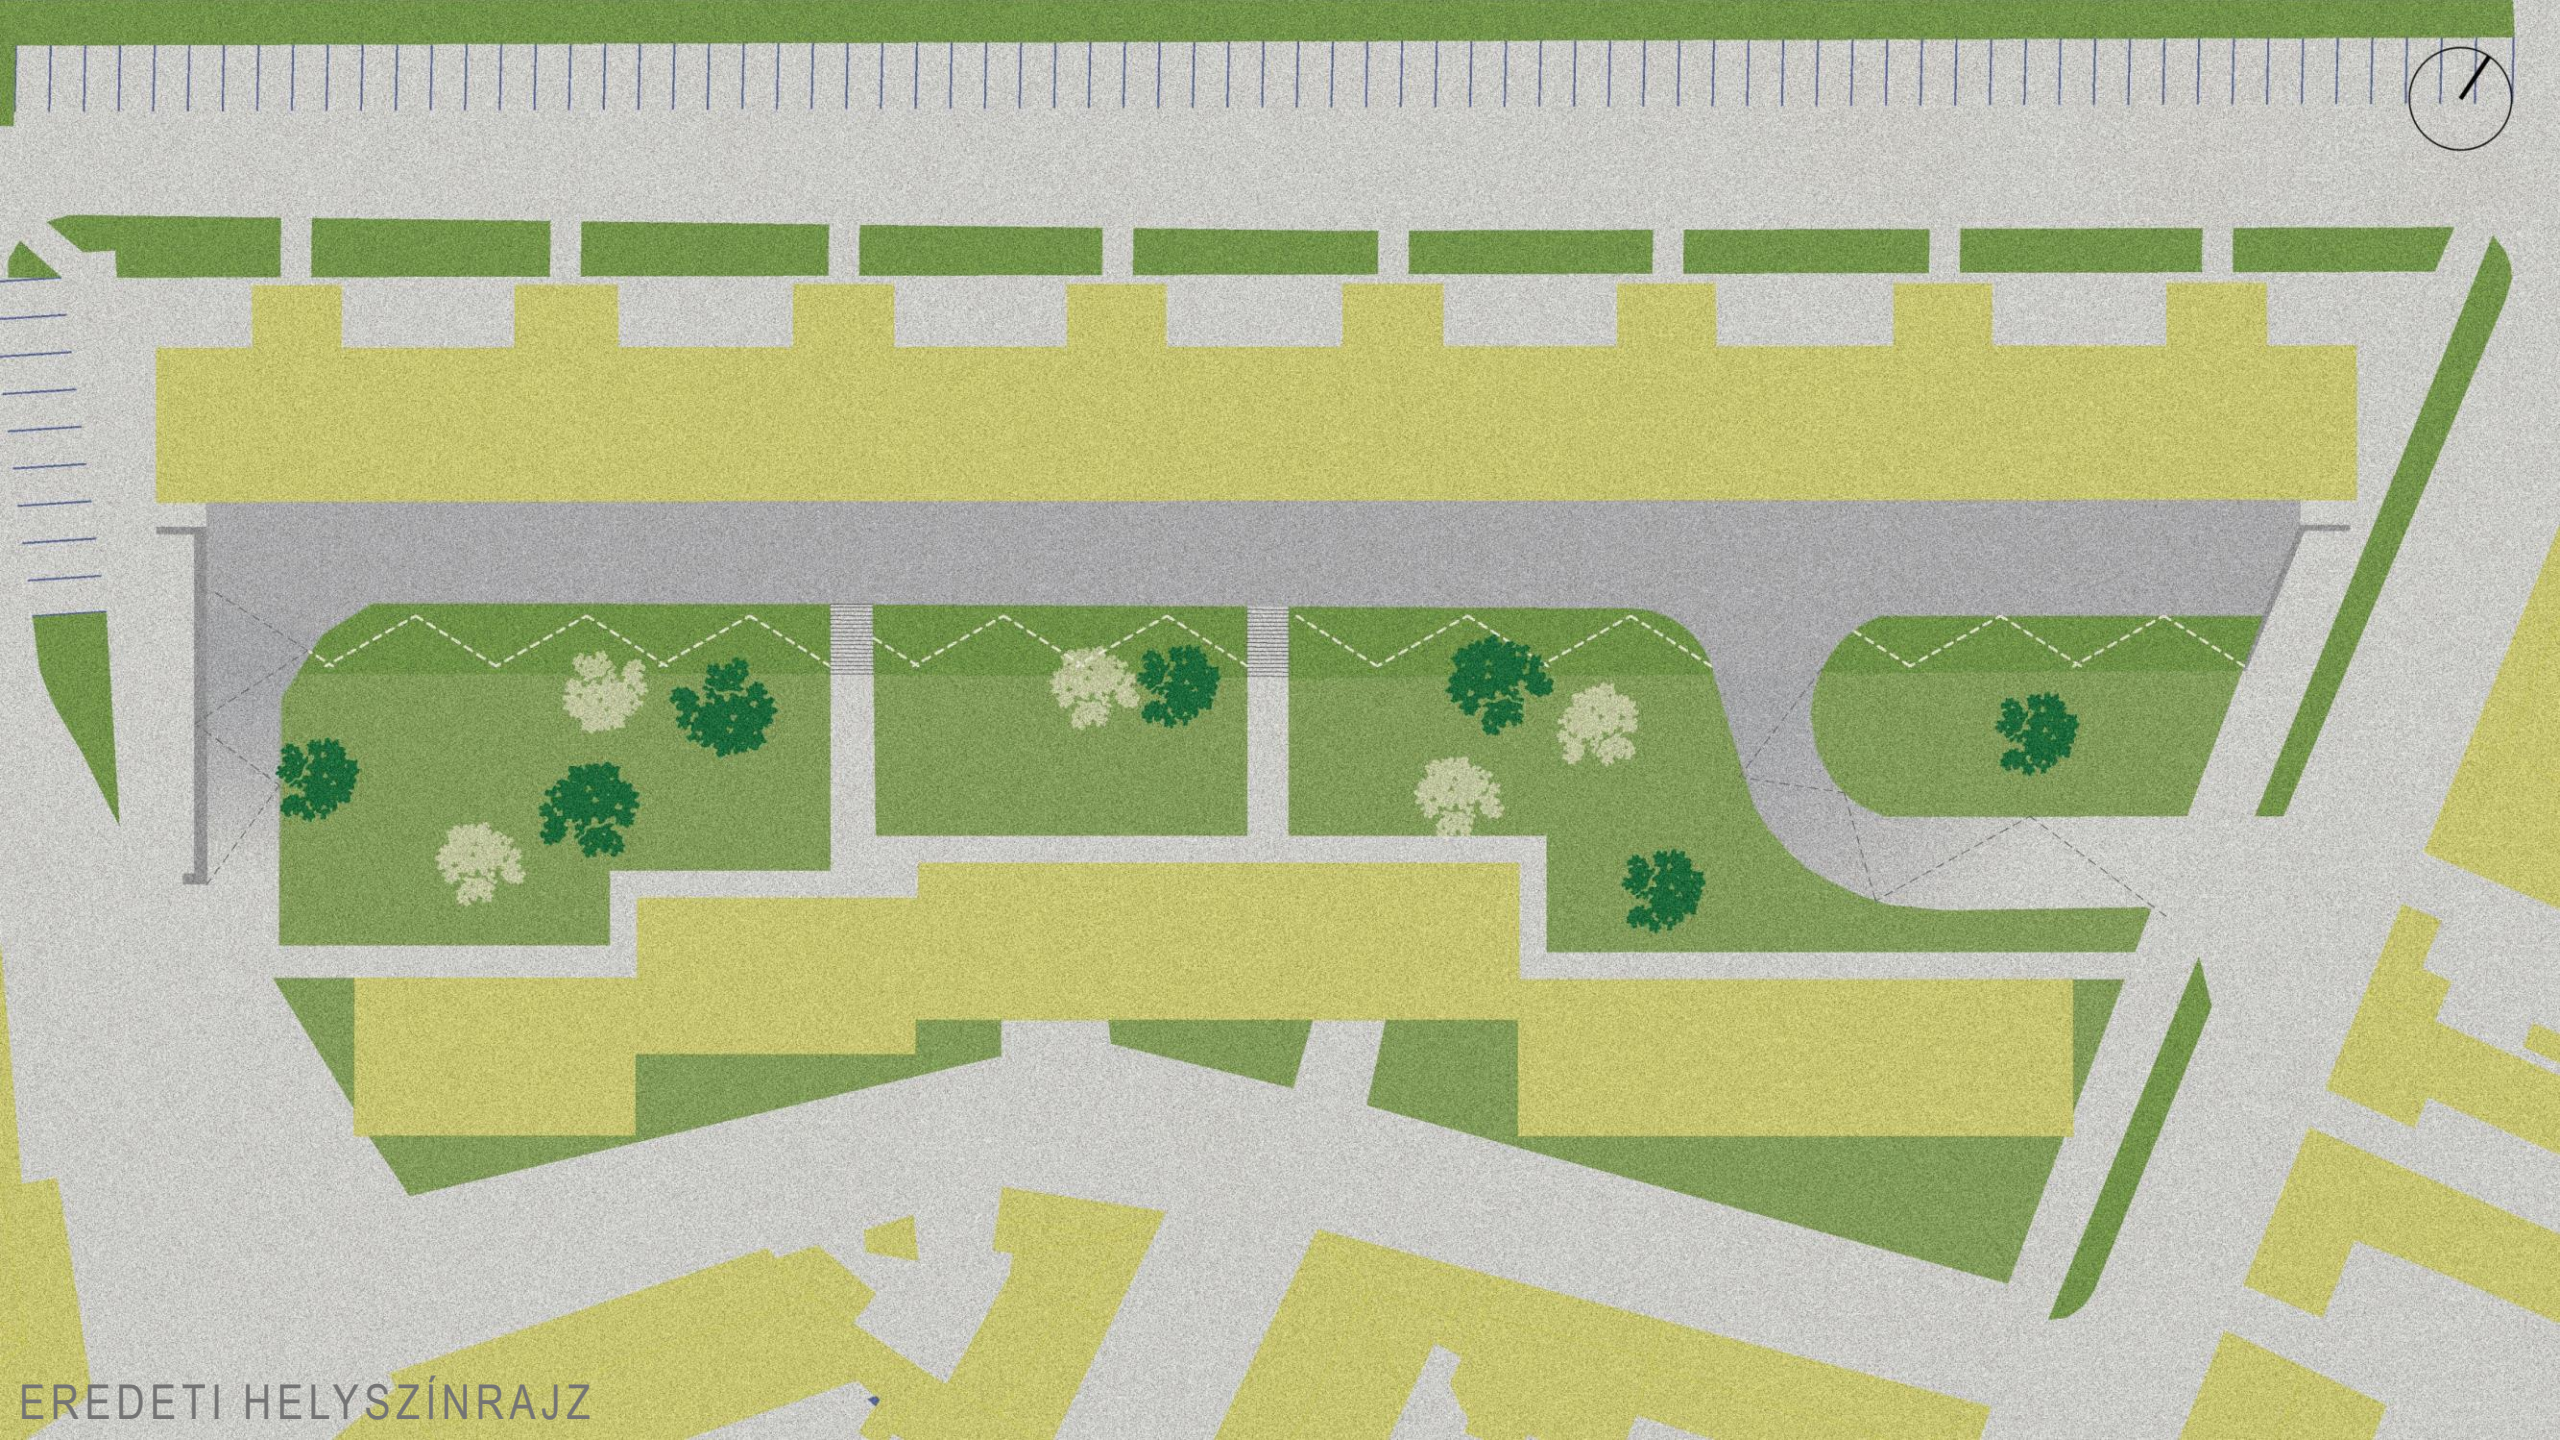

Közösségi kert

a Monostor utcán

Diplomaterv
Lobkovitz Klaudia
2024

EREDETI HELYSZÍNRAJZ

KONCEPCIÓ METSZET

KONCEPCIÓ METSZET

KONCEPCIÓ METSZET

BEÉPÍTÉS

CSOMÓPONTOK

VÍZSZINTES CSATLAKOZÁS

ÁTLÓS MEREVÍTŐK

SAROKPONT

AXONOMETRIKUS ÁBRA

B-B

A-A

JÁTSZÓTÉR LÁTVÁNYTERV

PIACTÉR
150 M²

PIACTÉR
150 M²

PIACTÉR
150 M²

PIACTÉR
150 M²

TEÁZÓ
30 M²

KÖZÖSSÉGI KONYHA LÁTVÁNYTERV

KERTMOZI LÁTVÁNYTERV

ÜVEGHÁZ
105 M²

KÖZÖSSÉGI KERT LÁTVÁNYTERV

DÉLI HOMLOKZAT

ÉSZAKI HOMLOKZAT

A-A METSZET

RÉSZLET METSZET

B-B METSZET

NYUGATI HOMLOKZAT