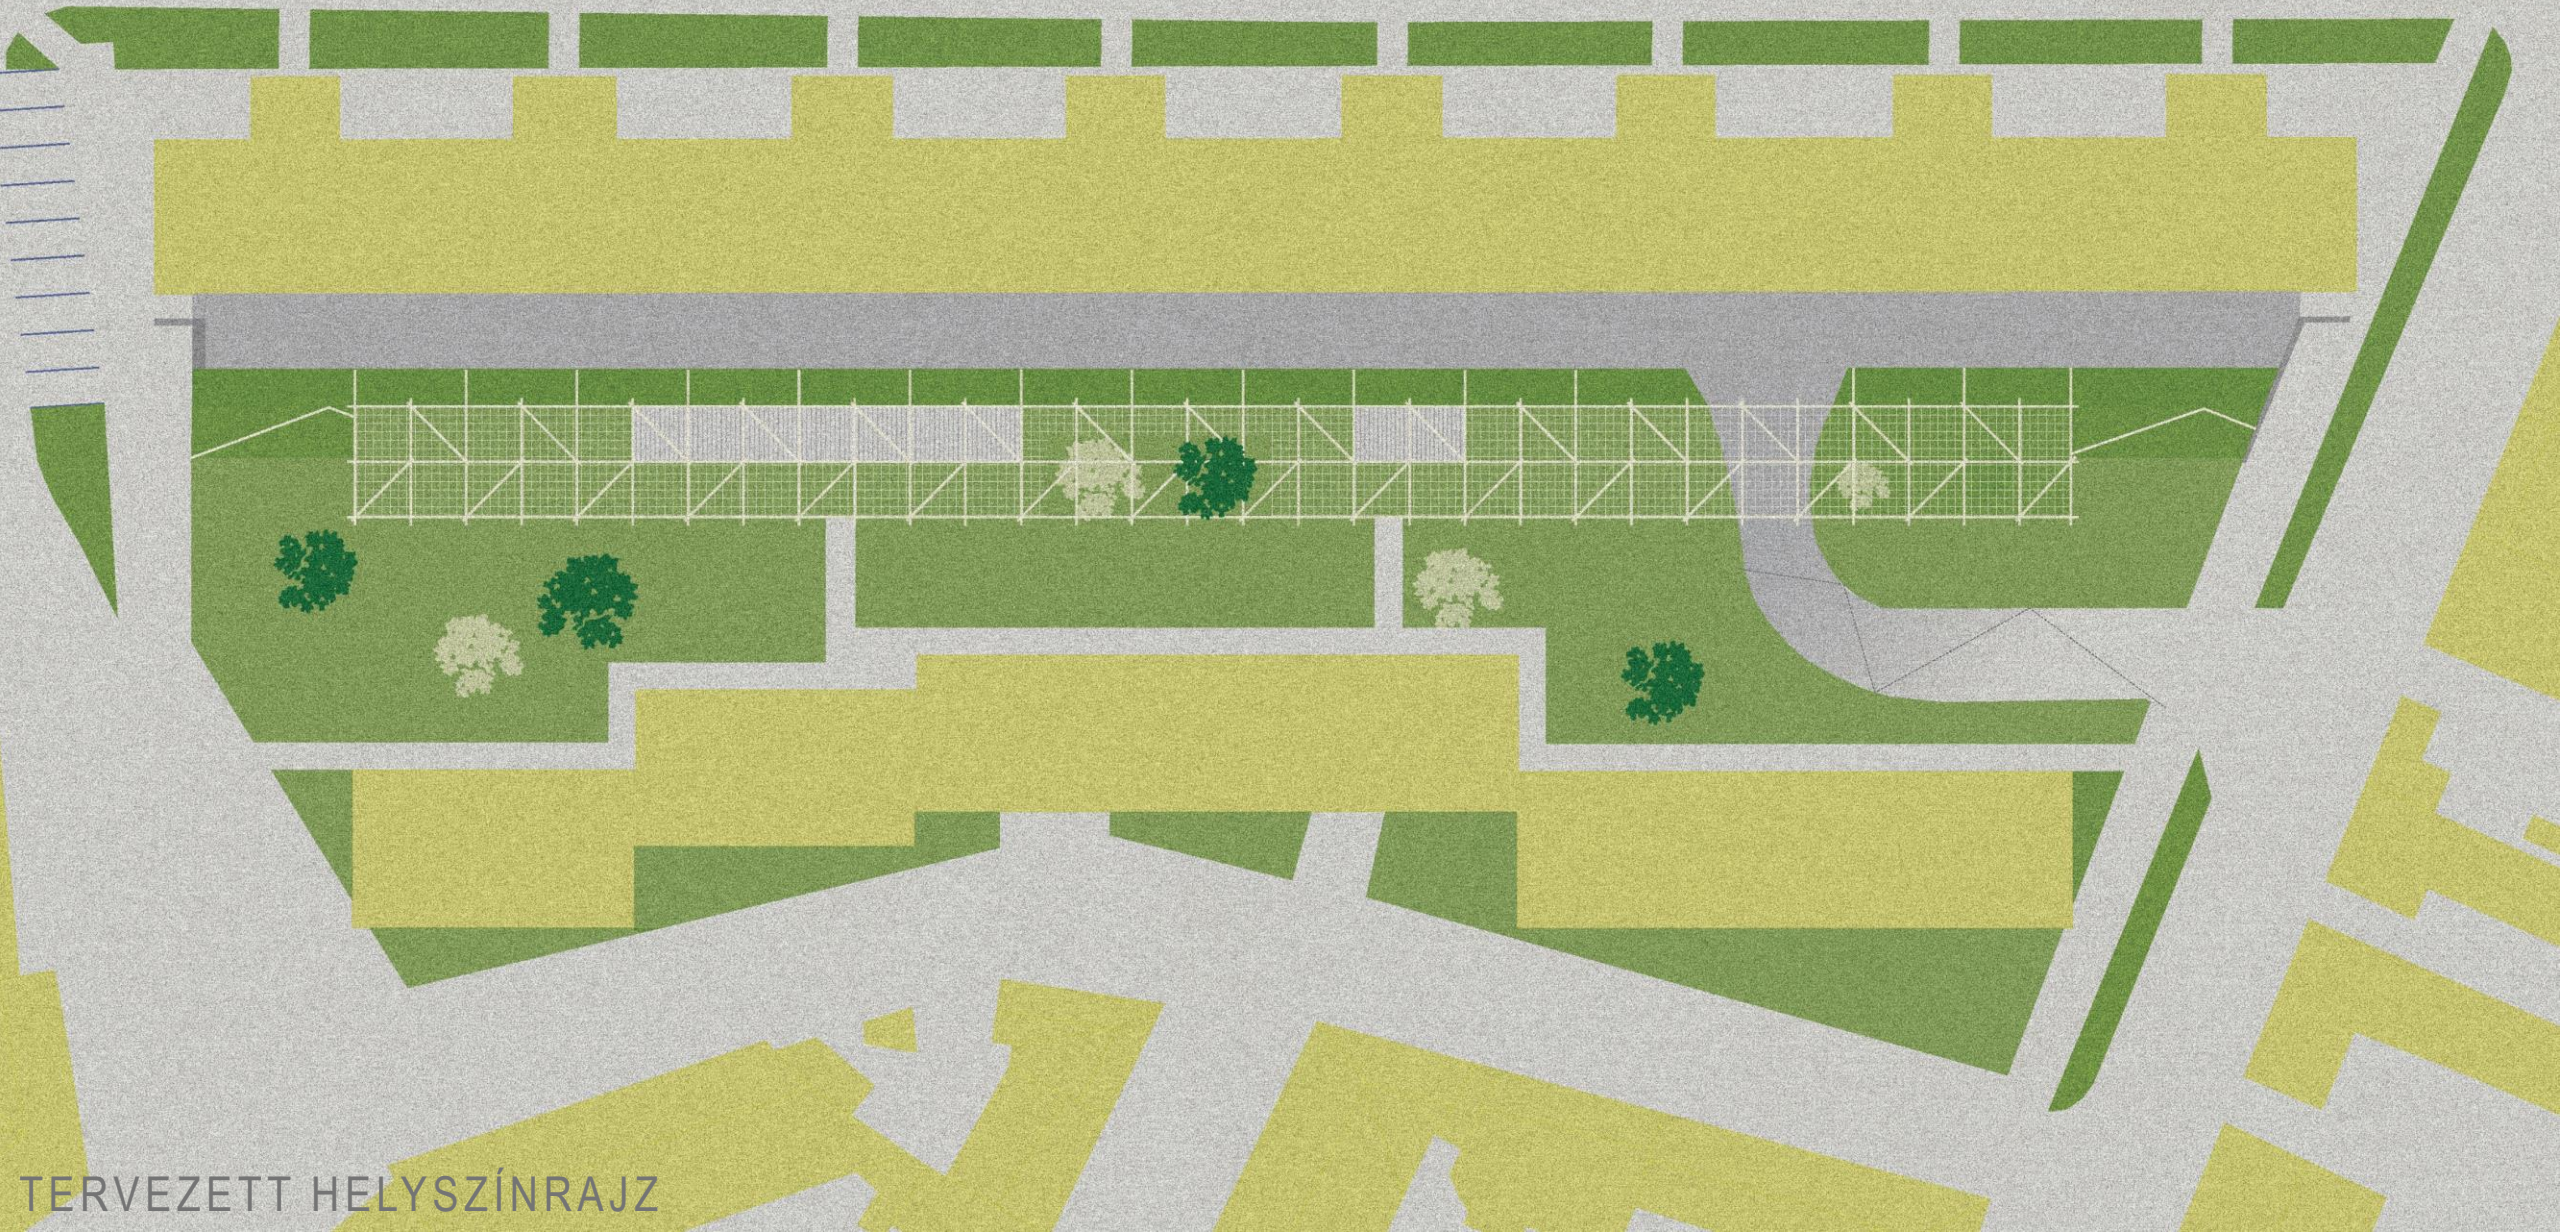

Közösségi kert

a Monostor utcán

Diplomaterv
Lobkovitz Klaudia
2024

EREDETI HELYSZÍNRAJZ

KONCEPCIÓ METSZET

KONCEPCIÓ METSZET

KONCEPCIÓ METSZET

BEÉPÍTÉS

CSOMÓPONTOK

VÍZSZINTES CSATLAKOZÁS

ÁTLÓS MEREVÍTŐK

SAROKPONT

AXONOMETRIKUS ÁBRA

B-B

A-A

JÁTSZÓTÉR LÁTVÁNYTERV

PIACTÉR
150 M²

PIACTÉR
150 M²

PIACTÉR
150 M²

PIACTÉR
150 M²

TEÁZÓ
30 M²

KÖZÖSSÉGI KONYHA LÁTVÁNYTERV

KERTMOZI LÁTVÁNYTERV

ÜVEGHÁZ
105 M²

KÖZÖSSÉGI KERT LÁTVÁNYTERV

DÉLI HOMLOKZAT

ÉSZAKI HOMLOKZAT

A-A METSZET

RÉSZLET METSZET

B-B METSZET

NYUGATI HOMLOKZAT