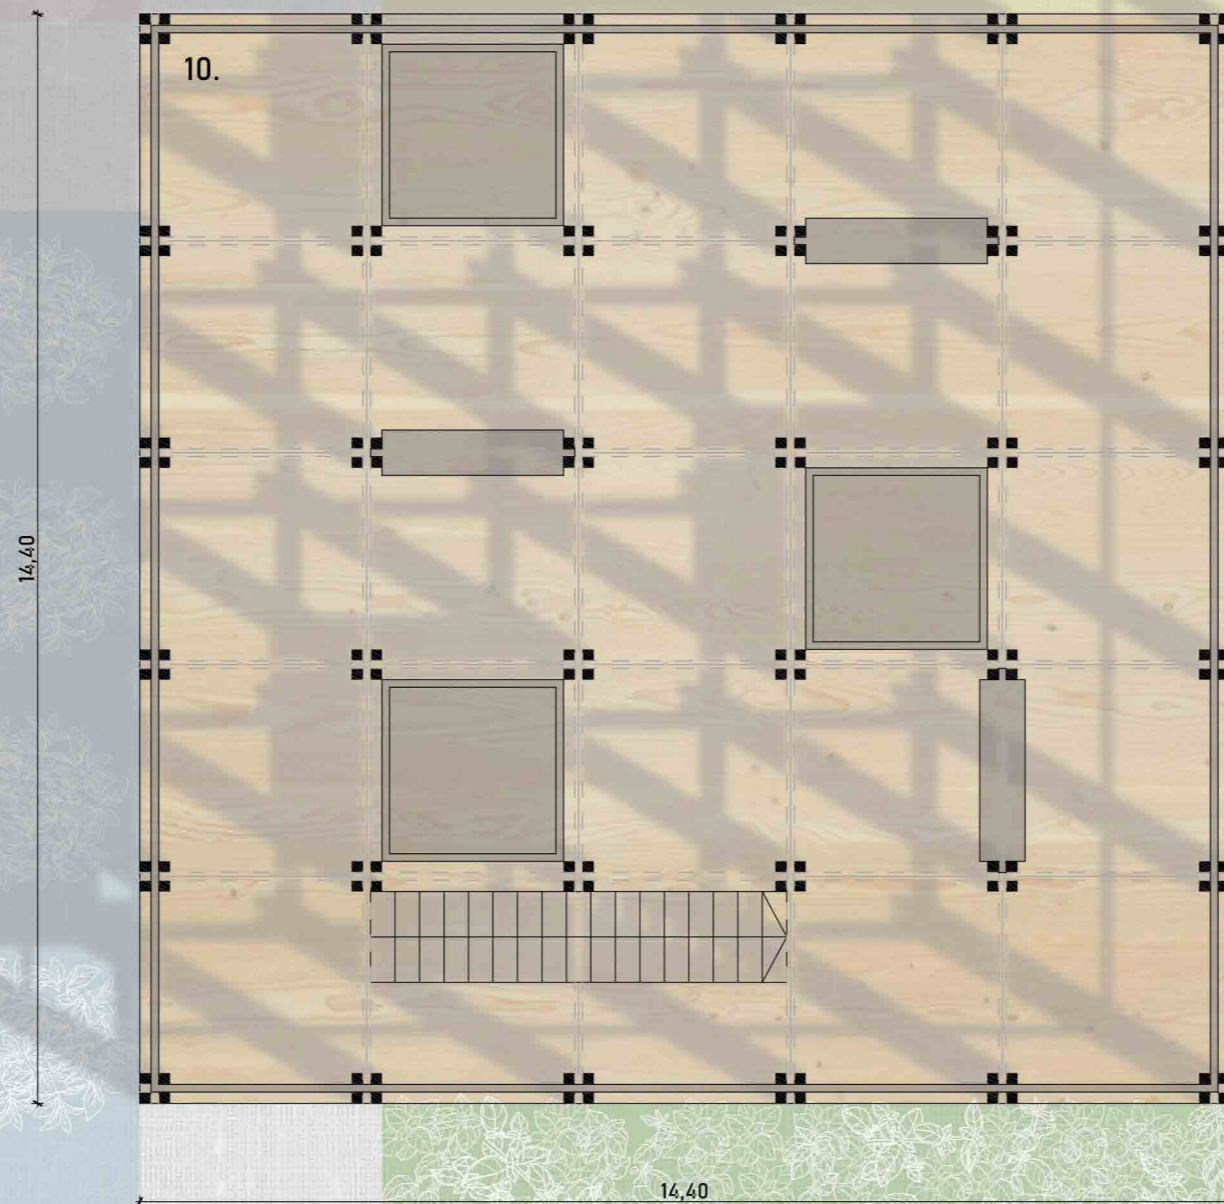

Diplomaterv 2024
Gyógynövényház és közösségi kert
Skultéti Bianka

ÁTNÉZETI HELYSZÍNRAJZ M 1:1000

HELYSZÍNRAJZ M 1:500

ÉSZAKI HOMLOKZAT M 1:100

A-A METSZET M 1:100

14,40

Helyiséglista
1. Szárító tér 72,5 m²

14,40

FÖLDSZINTI ALAPRAJZ M 1:100

Helyiséglista

2. Fogadóterít	17,6 m ²
3. Teaszoba	155 m ²
4. Wc	4,8 m ²

Helyiséglista

5. Bolt	165 m ²
6. Raktár	11 m ²

Helyiséglista

7. Oktató tér	48,7 m ²
8. Feldolgozó tér	110 m ²
9. Sötét szárító	17,2 m ²

- I. Válogatás, tisztítás
- II. Aprítás
- III. Terítés
- IV. Közítés

Helyiséglista

10. Kilitó és tetőkert

194,5 m²

B-B METSZET M 1:100

DÉLI HOMLOKZAT M 1:100

SZERKEZETI METSZET ÉS RÉSZLETRAJZOK M 1:80; 1:25