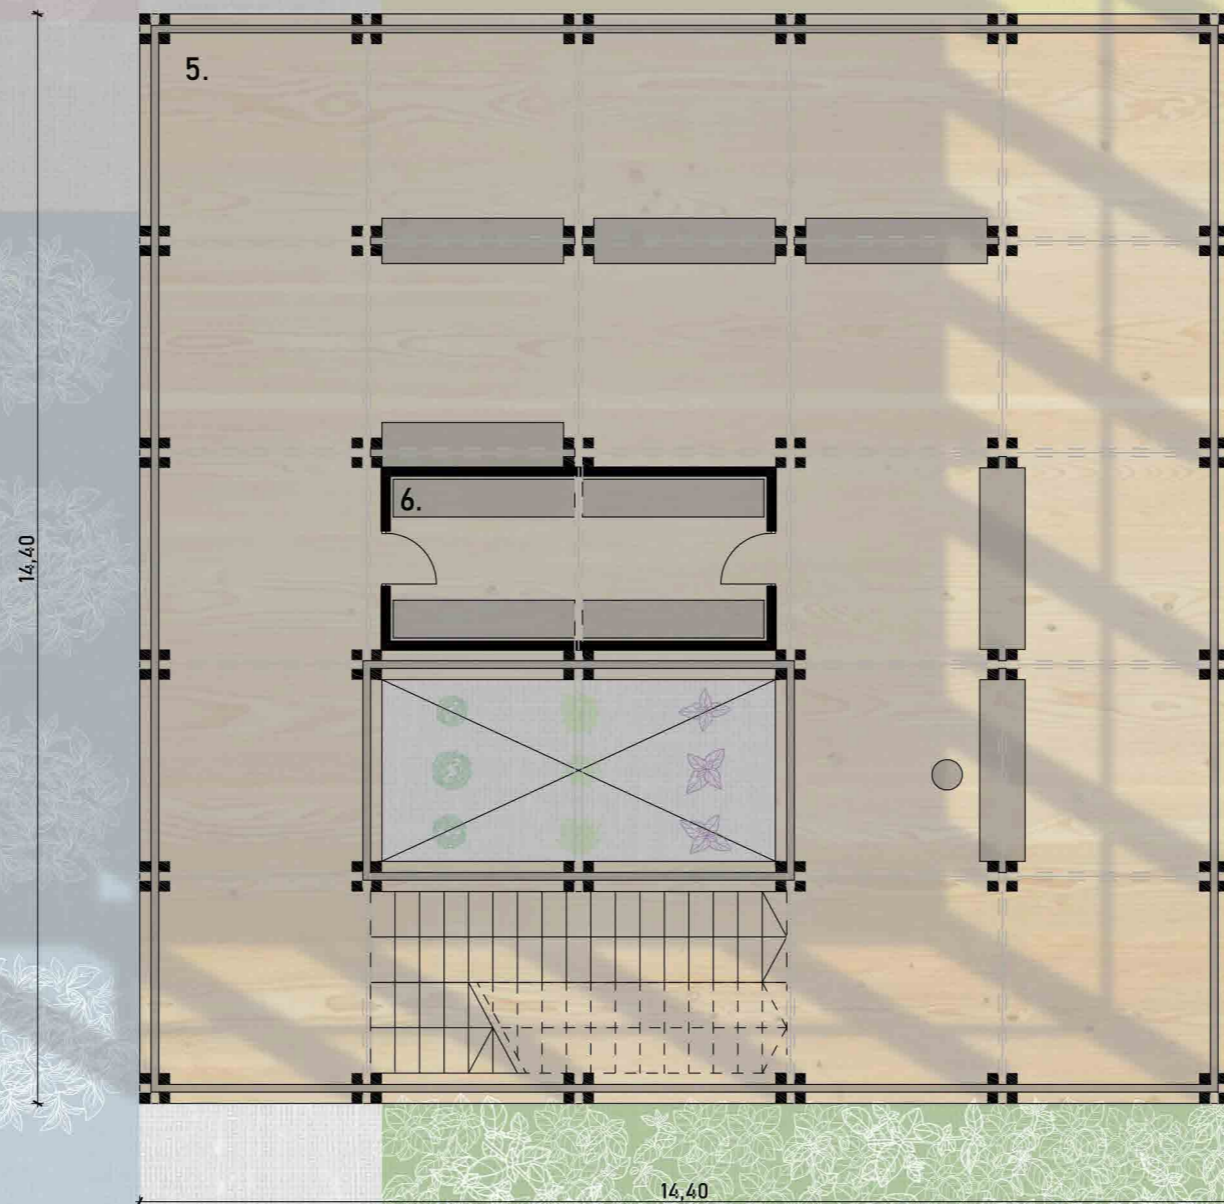

Diplomaterv 2024
Gyógynövényház és közösségi kert
Skultéti Bianka

ÁTNÉZETI HELYSZÍNRAJZ M 1:1000

HELYSZÍNRAJZ M 1:500

ÉSZAKI HOMLOKZAT M 1:100

A-A METSZET M 1:100

14,40

Helyiséglista
1. Szárító tér 72,5 m²

14,40

FÖLDSZINTI ALAPRAJZ M 1:100

Helyiséglista

2. Fogadóterít	17,6 m ²
3. Teaszoba	155 m ²
4. Wc	4,8 m ²

Helyiséglista

5. Bolt	165 m ²
6. Raktár	11 m ²

Helyiséglista

7. Oktató tér	48,7 m ²
8. Feldolgozó tér	110 m ²
9. Sötét szárító	17,2 m ²