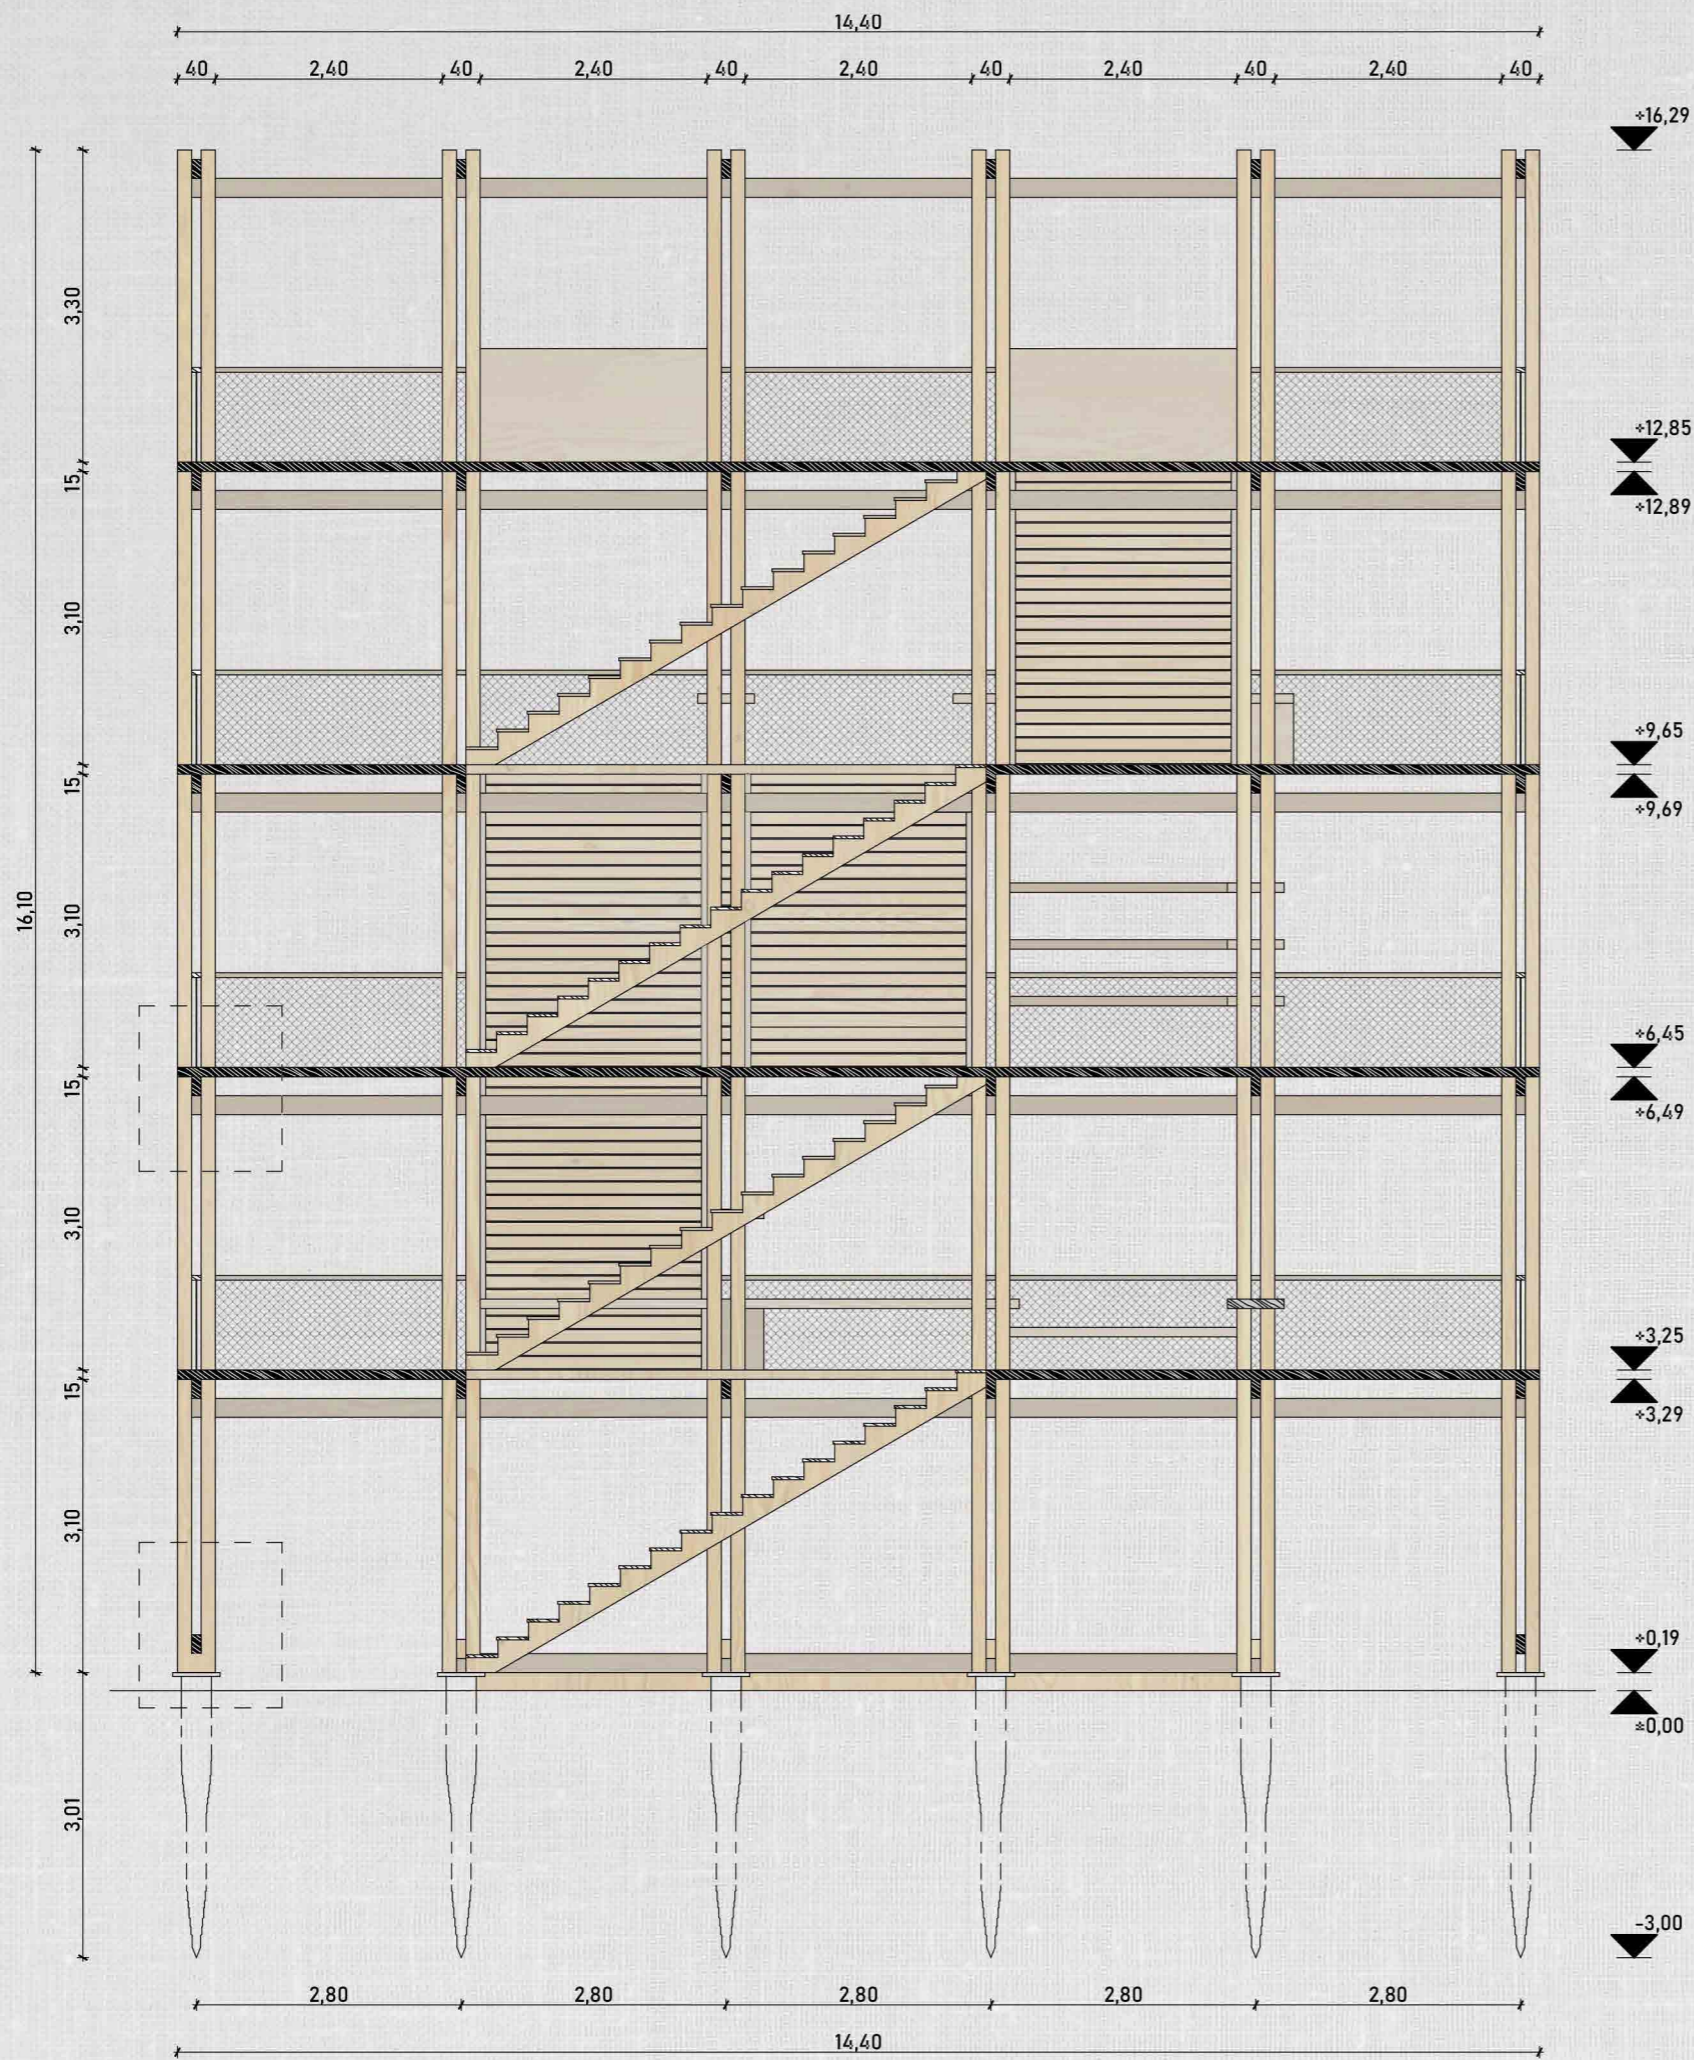

Diplomaterv 2024
Gyógynövényház és közösségi kert
Skultéti Bianka

ÁTNÉZETI HELYSZÍNRAJZ M 1:1000

HELYSZÍNRAJZ M 1:500

ÉSZAKI HOMLOKZAT M 1:100

A-A METSZET M 1:100

14,40

Helyiséglista
1. Szárító tér 72,5 m²

14,40

FÖLDSZINTI ALAPRAJZ M 1:100

Helyiséglista

2. Fogadóterít	17,6 m ²
3. Teaszoba	155 m ²
4. Wc	4,8 m ²

Helyiséglista

5. Bolt	165 m ²
6. Raktár	11 m ²

Helyiséglista

7. Oktató tér	48,7 m ²
8. Feldolgozó tér	110 m ²
9. Sötét szárító	17,2 m ²

- I. Válogatás, tisztítás
- II. Aprítás
- III. Terítés
- IV. Közítés

Helyiséglista

10. Kilitó és tetőkert

194,5 m²

B-B METSZET M 1:100

DÉLI HOMLOKZAT M 1:100

SZERKEZETI METSZET ÉS RÉSZLETRAJZOK M 1:80; 1:25