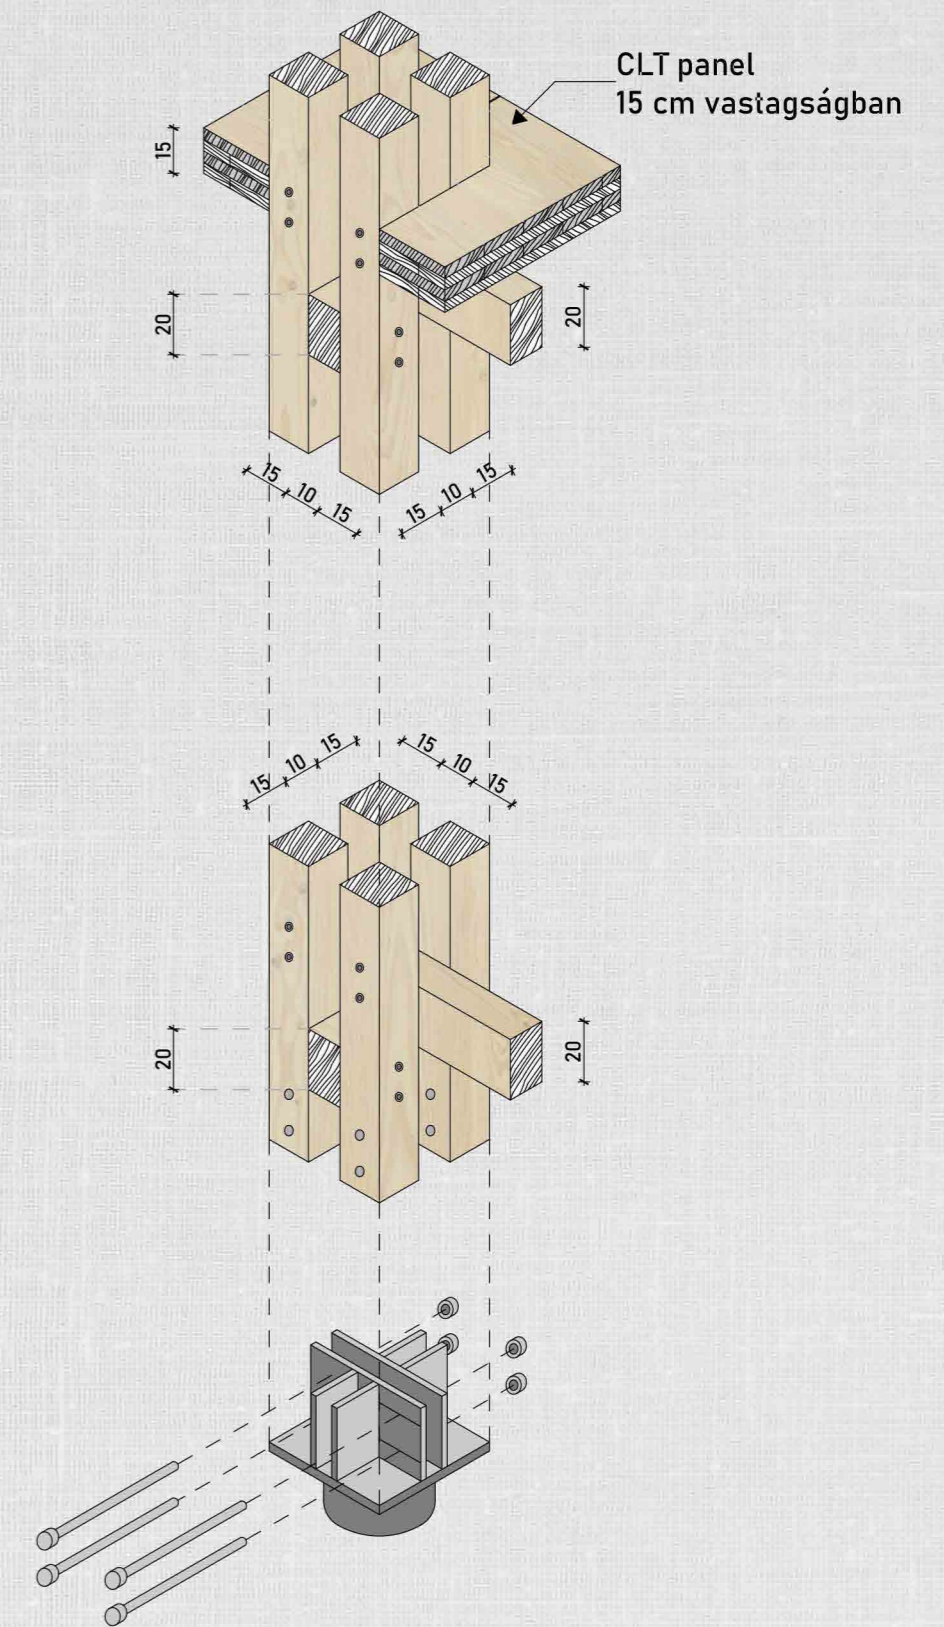

Diplomaterv 2024
Gyógynövényház és közösségi kert
Skultéti Bianka

ÁTNÉZETI HELYSZÍNRAJZ M 1:1000

HELYSZÍNRAJZ M 1:500

ÉSZAKI HOMLOKZAT M 1:100

A-A METSZET M 1:100

14,40

Helyiséglista
1. Szárító tér 72,5 m²

14,40

FÖLDSZINTI ALAPRAJZ M 1:100

Helyiséglista

2. Fogadóterít	17,6 m ²
3. Teaszoba	155 m ²
4. Wc	4,8 m ²

Helyiséglista

5. Bolt	165 m ²
6. Raktár	11 m ²

Helyiséglista

7. Oktató tér	48,7 m ²
8. Feldolgozó tér	110 m ²
9. Sötét szárító	17,2 m ²

- I. Válogatás, tisztítás
- II. Aprítás
- III. Terítés
- IV. Közítés

Helyiséglista

10. Kilitó és tetőkert

194,5 m²

B-B METSZET M 1:100

DÉLI HOMLOKZAT M 1:100

SZERKEZETI METSZET ÉS RÉSZLETRAJZOK M 1:80; 1:25