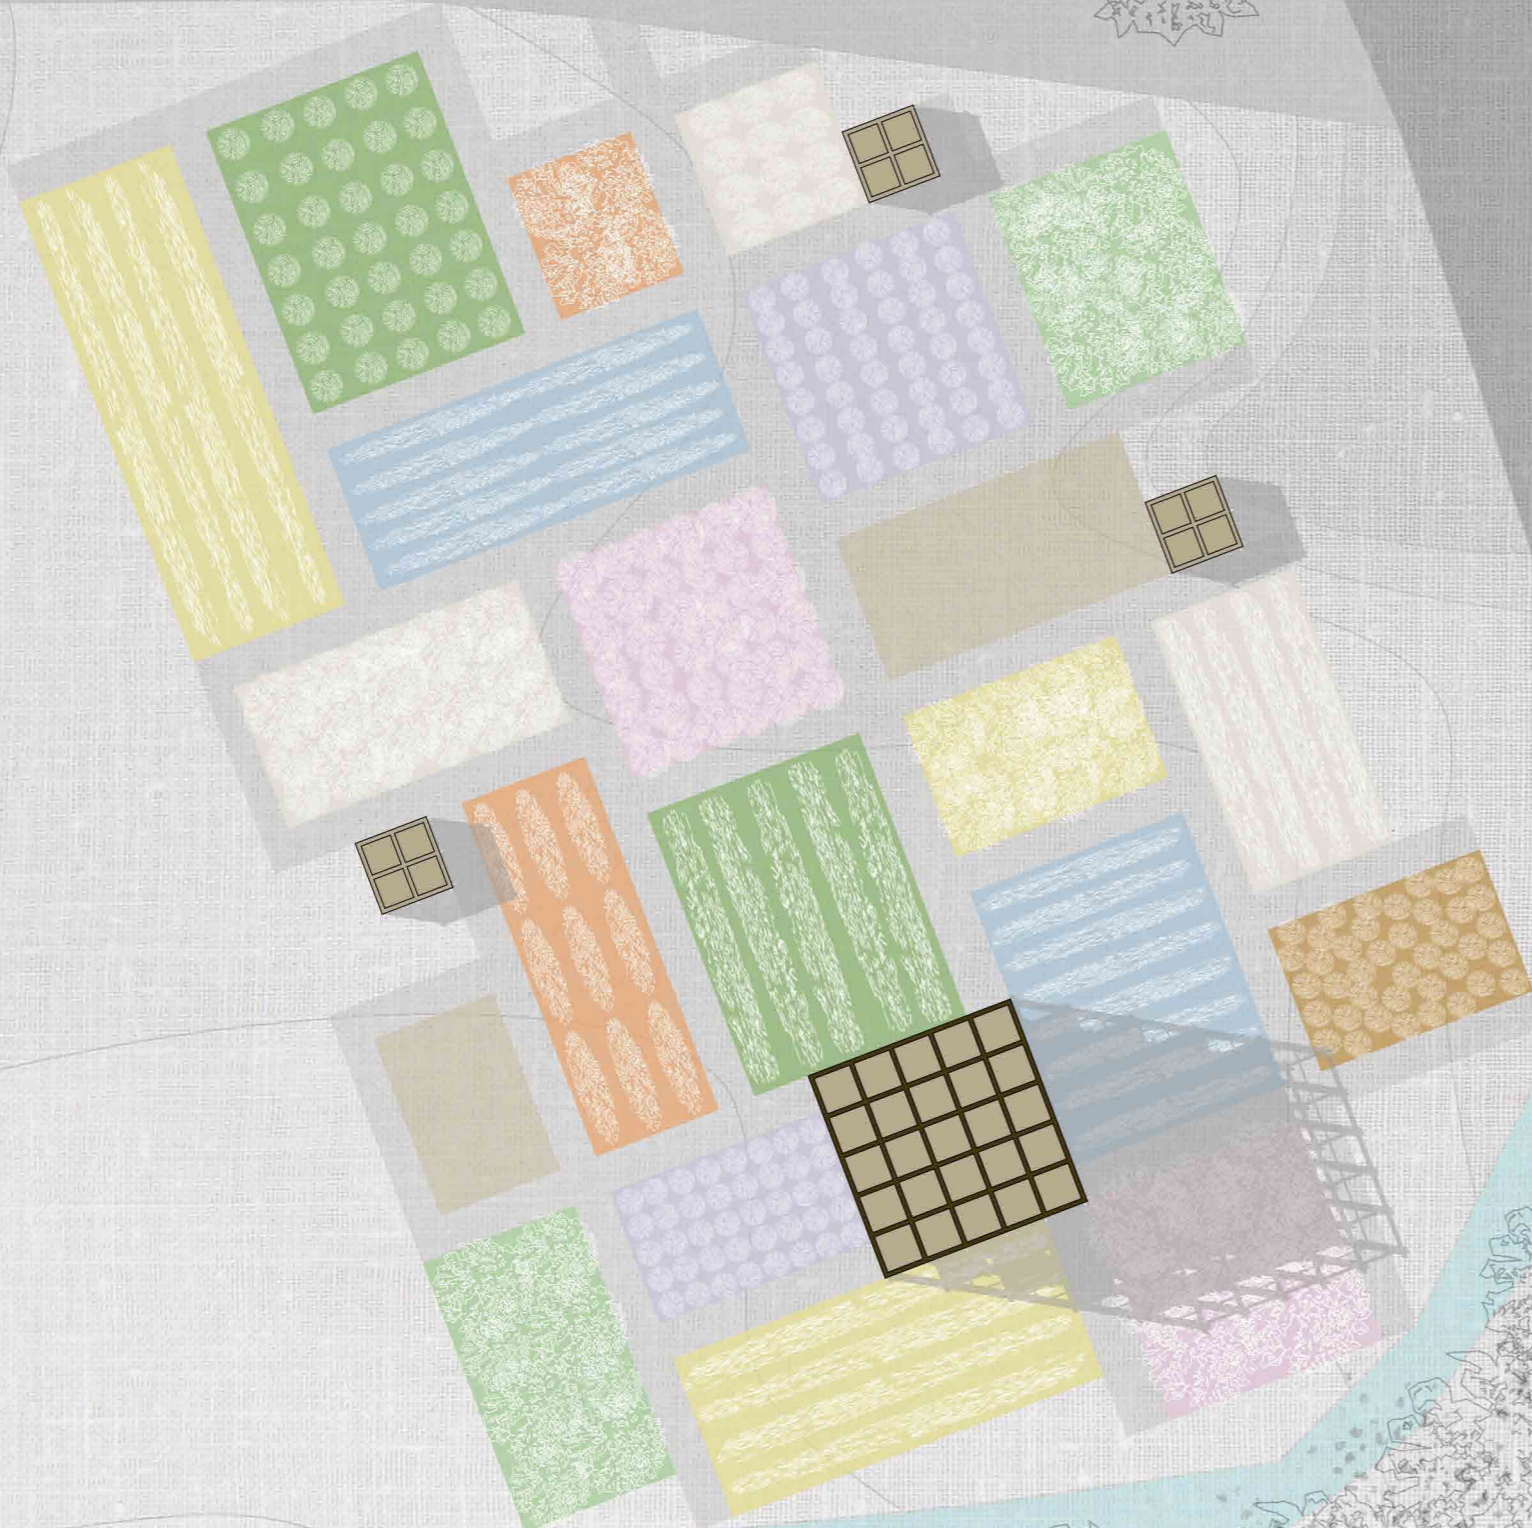

Diplomaterv 2024
Gyógynövényház és közösségi kert
Skultéti Bianka

ÁTNÉZETI HELYSZÍNRAJZ M 1:1000

HELYSZÍNRAJZ M 1:500

ÉSZAKI HOMLOKZAT M 1:100

A-A METSZET M 1:100

14,40

Helyiséglista
1. Szárító tér 72,5 m²

14,40

FÖLDSZINTI ALAPRAJZ M 1:100

Helyiséglista

2. Fogadóterít	17,6 m ²
3. Teaszoba	155 m ²
4. Wc	4,8 m ²

Helyiséglista

5. Bolt	165 m ²
6. Raktár	11 m ²

Helyiséglista

7. Oktató tér	48,7 m ²
8. Feldolgozó tér	110 m ²
9. Sötét szárító	17,2 m ²

- I. Válogatás, tisztítás
- II. Aprítás
- III. Terítés
- IV. Közítés

Helyiséglista

10. Kilitó és tetőkert

194,5 m²

B-B METSZET M 1:100

DÉLI HOMLOKZAT M 1:100

SZERKEZETI METSZET ÉS RÉSZLETRAJZOK M 1:80; 1:25