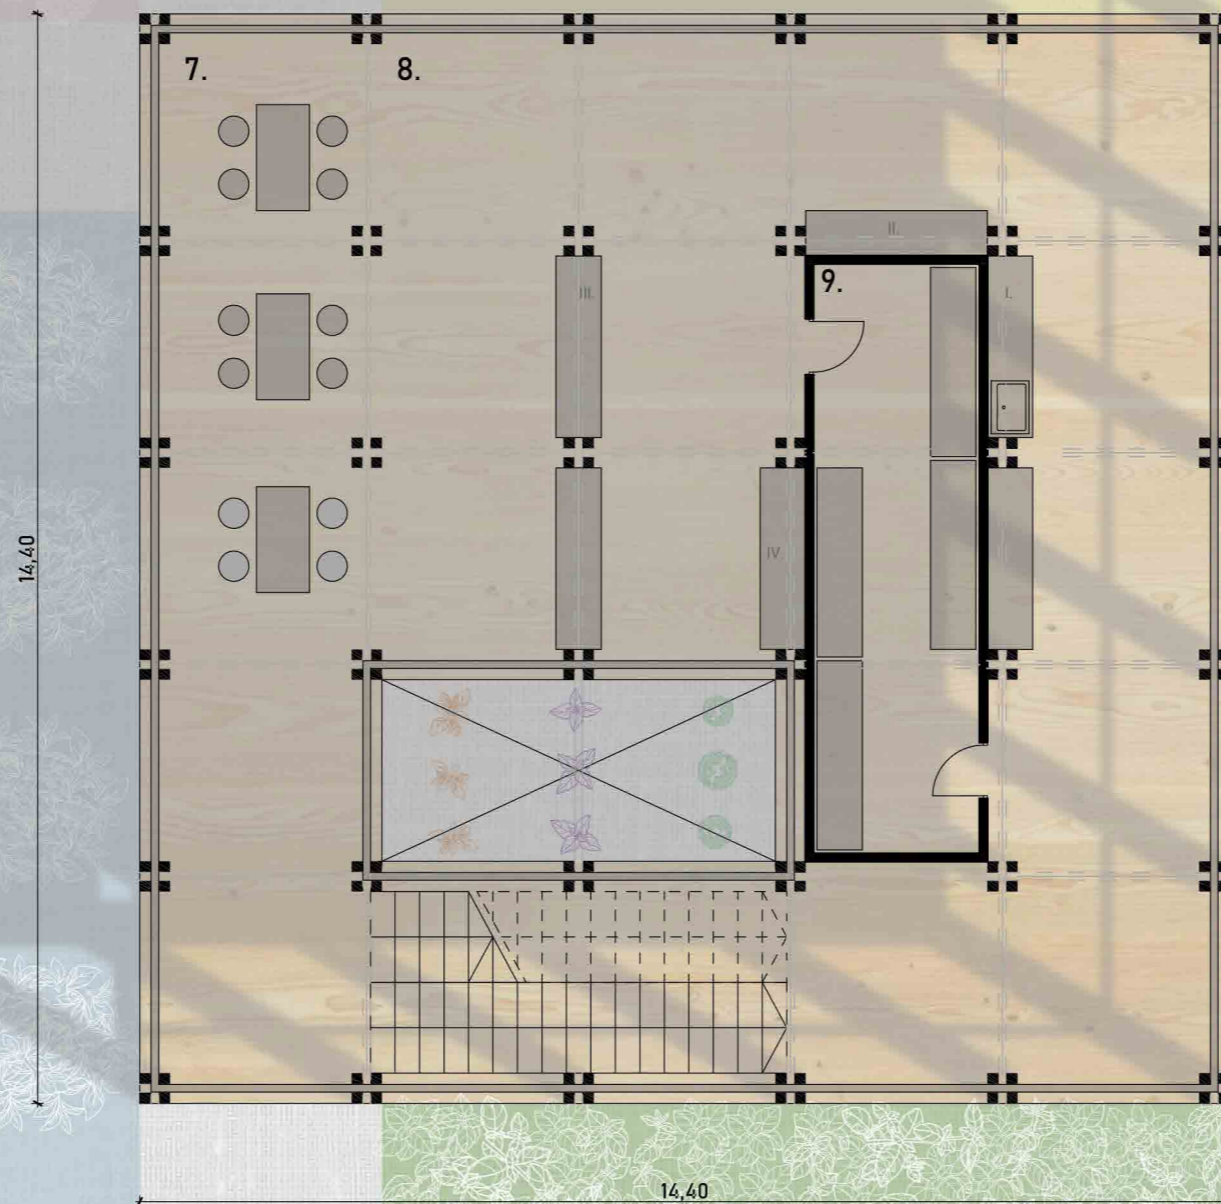

Diplomaterv 2024
Gyógynövényház és közösségi kert
Skultéti Bianka

ÁTNÉZETI HELYSZÍNRAJZ M 1:1000

HELYSZÍNRAJZ M 1:500

ÉSZAKI HOMLOKZAT M 1:100

A-A METSZET M 1:100

14,40

Helyiséglista
1. Szárító tér 72,5 m²

14,40

FÖLDSZINTI ALAPRAJZ M 1:100

Helyiséglista

2. Fogadóterít	17,6 m ²
3. Teaszoba	155 m ²
4. Wc	4,8 m ²

Helyiséglista

5. Bolt	165 m ²
6. Raktár	11 m ²

Helyiséglista

7. Oktató tér	48,7 m ²
8. Feldolgozó tér	110 m ²
9. Sötét szárító	17,2 m ²

- I. Válogatás, tisztítás
- II. Aprítás
- III. Terítés
- IV. Közítés

Helyiséglista

10. Kilitó és tetőkert

194,5 m²

B-B METSZET M 1:100

DÉLI HOMLOKZAT M 1:100

SZERKEZETI METSZET ÉS RÉSZLETRAJZOK M 1:80; 1:25