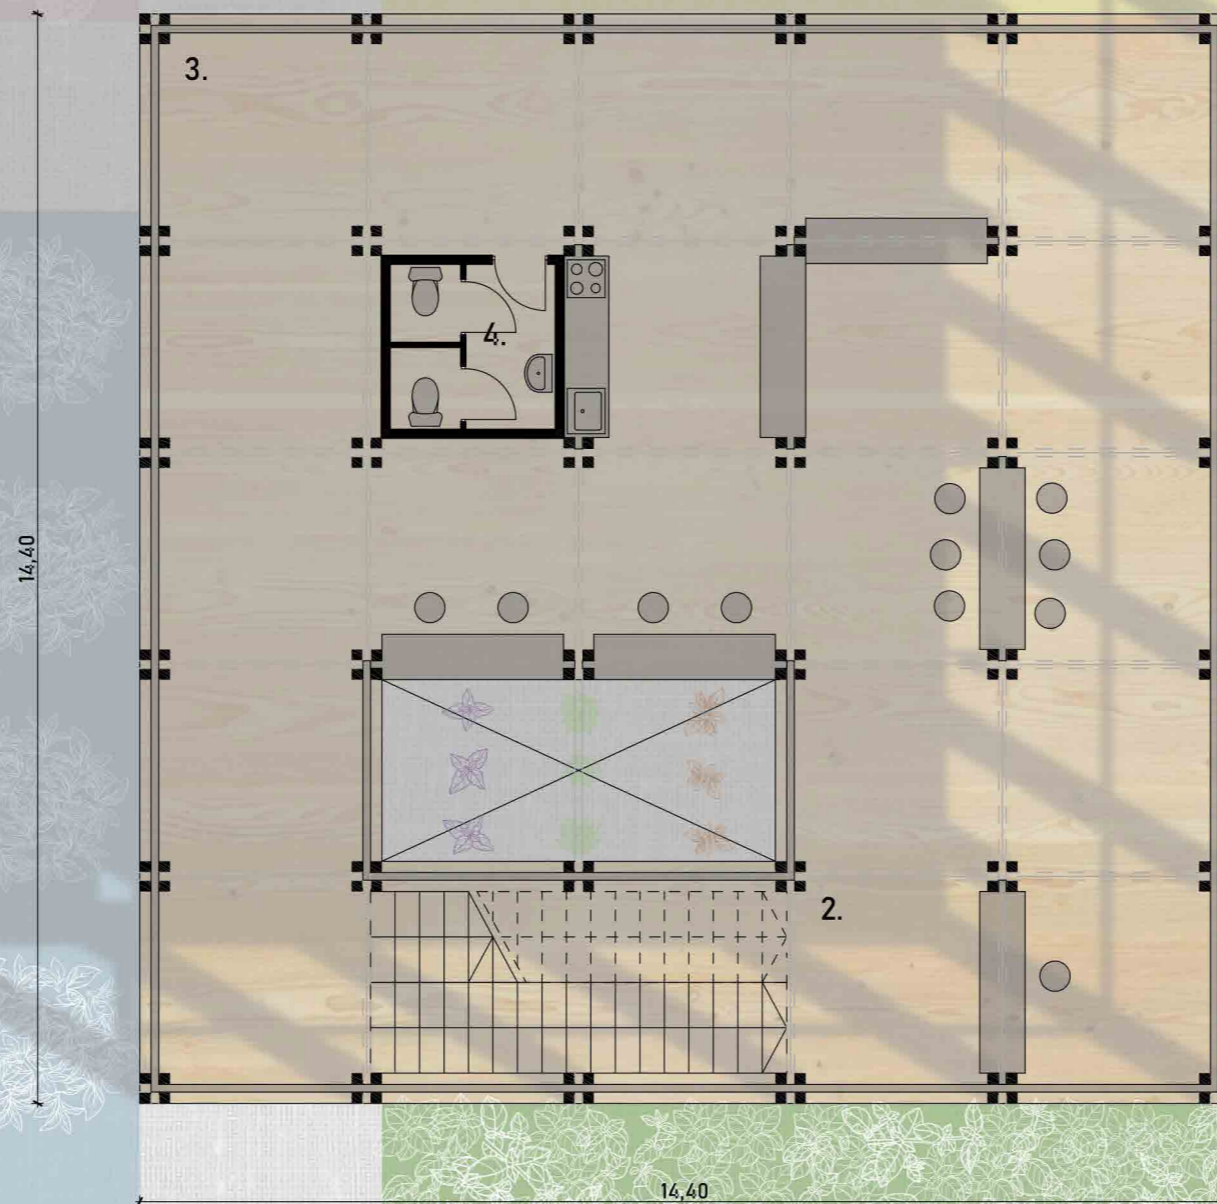

Diplomaterv 2024
Gyógynövényház és közösségi kert
Skultéti Bianka

ÁTNÉZETI HELYSZÍNRAJZ M 1:1000

HELYSZÍNRAJZ M 1:500

ÉSZAKI HOMLOKZAT M 1:100

A-A METSZET M 1:100

14,40

Helyiséglista
1. Szárító tér 72,5 m²

14,40

FÖLDSZINTI ALAPRAJZ M 1:100

Helyiséglista

2. Fogadóterít	17,6 m ²
3. Teaszoba	155 m ²
4. Wc	4,8 m ²

Helyiséglista

5. Bolt	165 m ²
6. Raktár	11 m ²

Helyiséglista

7. Oktató tér	48,7 m ²
8. Feldolgozó tér	110 m ²
9. Sötét szárító	17,2 m ²

- I. Válogatás, tisztítás
- II. Aprítás
- III. Terítés
- IV. Közítés

Helyiséglista

10. Kilitó és tetőkert

194,5 m²

B-B METSZET M 1:100

DÉLI HOMLOKZAT M 1:100

SZERKEZETI METSZET ÉS RÉSZLETRAJZOK M 1:80; 1:25