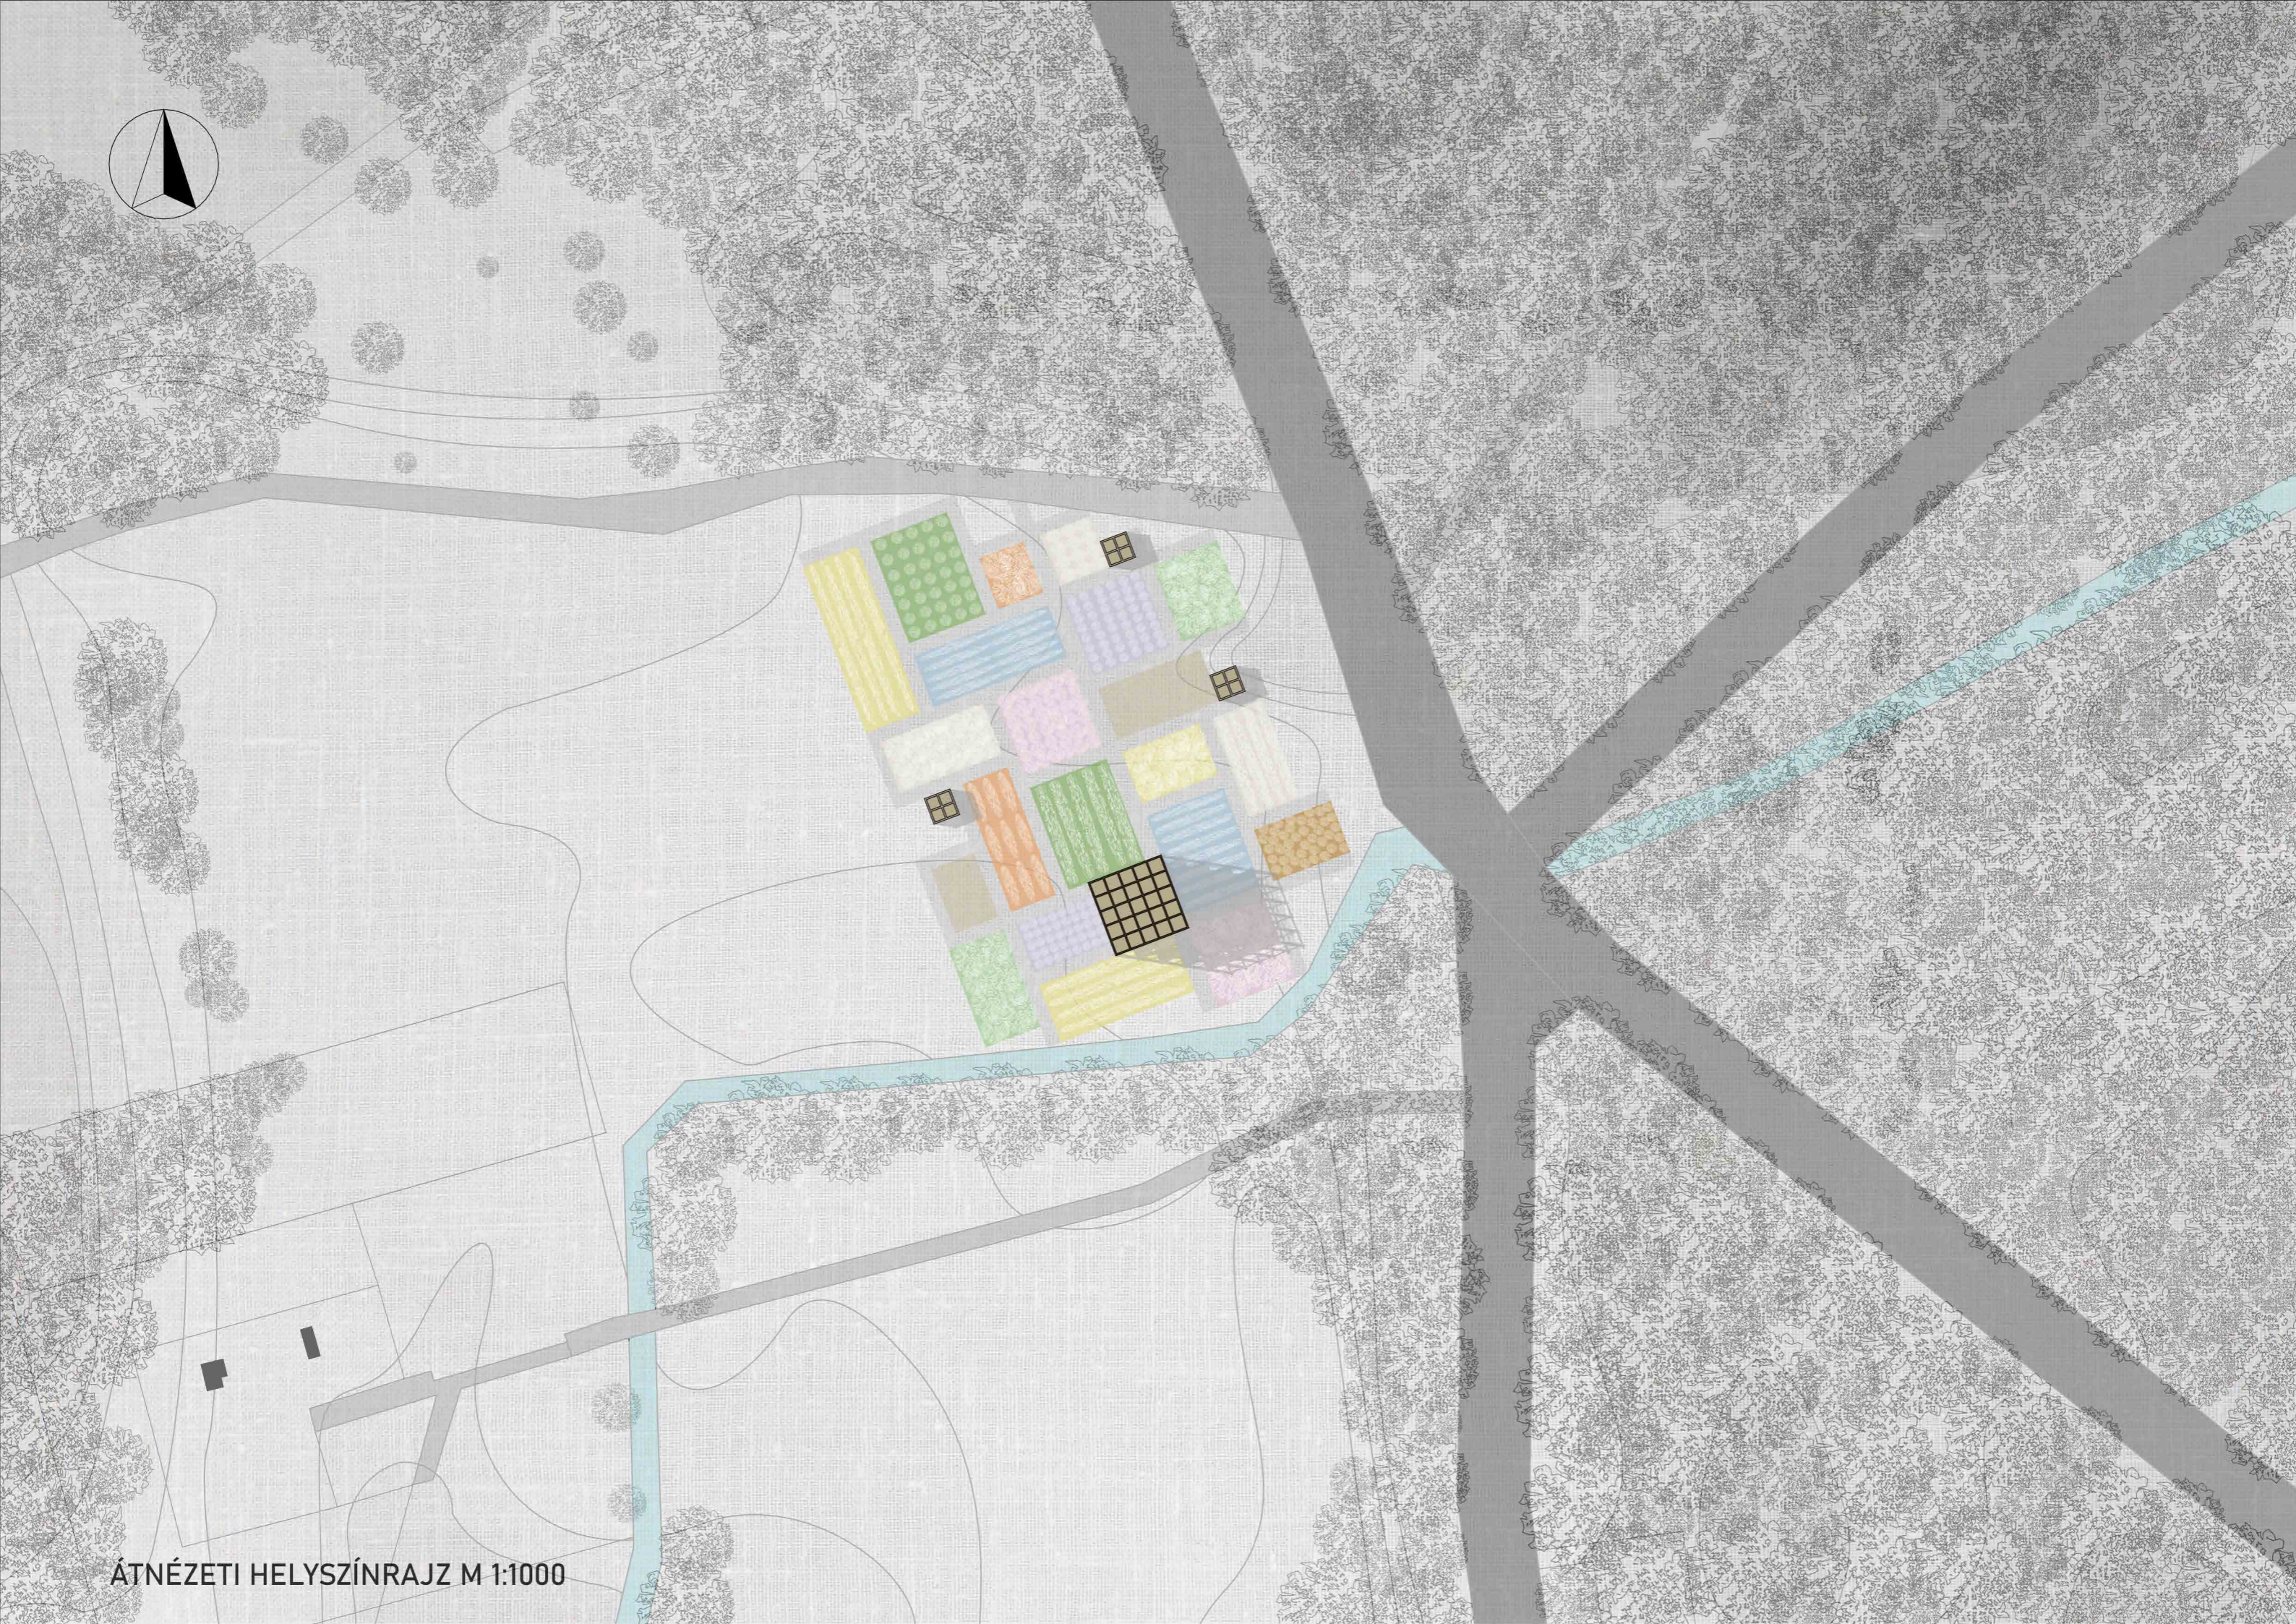

Diplomaterv 2024
Gyógynövényház és közösségi kert
Skultéti Bianka

ÁTNÉZETI HELYSZÍNRAJZ M 1:1000

HELYSZÍNRAJZ M 1:500

ÉSZAKI HOMLOKZAT M 1:100

A-A METSZET M 1:100

14,40

Helyiséglista
1. Szárító tér 72,5 m²

14,40

FÖLDSZINTI ALAPRAJZ M 1:100

Helyiséglista

2. Fogadóterít	17,6 m ²
3. Teaszoba	155 m ²
4. Wc	4,8 m ²

Helyiséglista

5. Bolt	165 m ²
6. Raktár	11 m ²

Helyiséglista

7. Oktató tér	48,7 m ²
8. Feldolgozó tér	110 m ²
9. Sötét szárító	17,2 m ²

- I. Válogatás, tisztítás
- II. Aprítás
- III. Terítés
- IV. Közítés

Helyiséglista

10. Kilitó és tetőkert

194,5 m²

B-B METSZET M 1:100

DÉLI HOMLOKZAT M 1:100

SZERKEZETI METSZET ÉS RÉSZLETRAJZOK M 1:80; 1:25