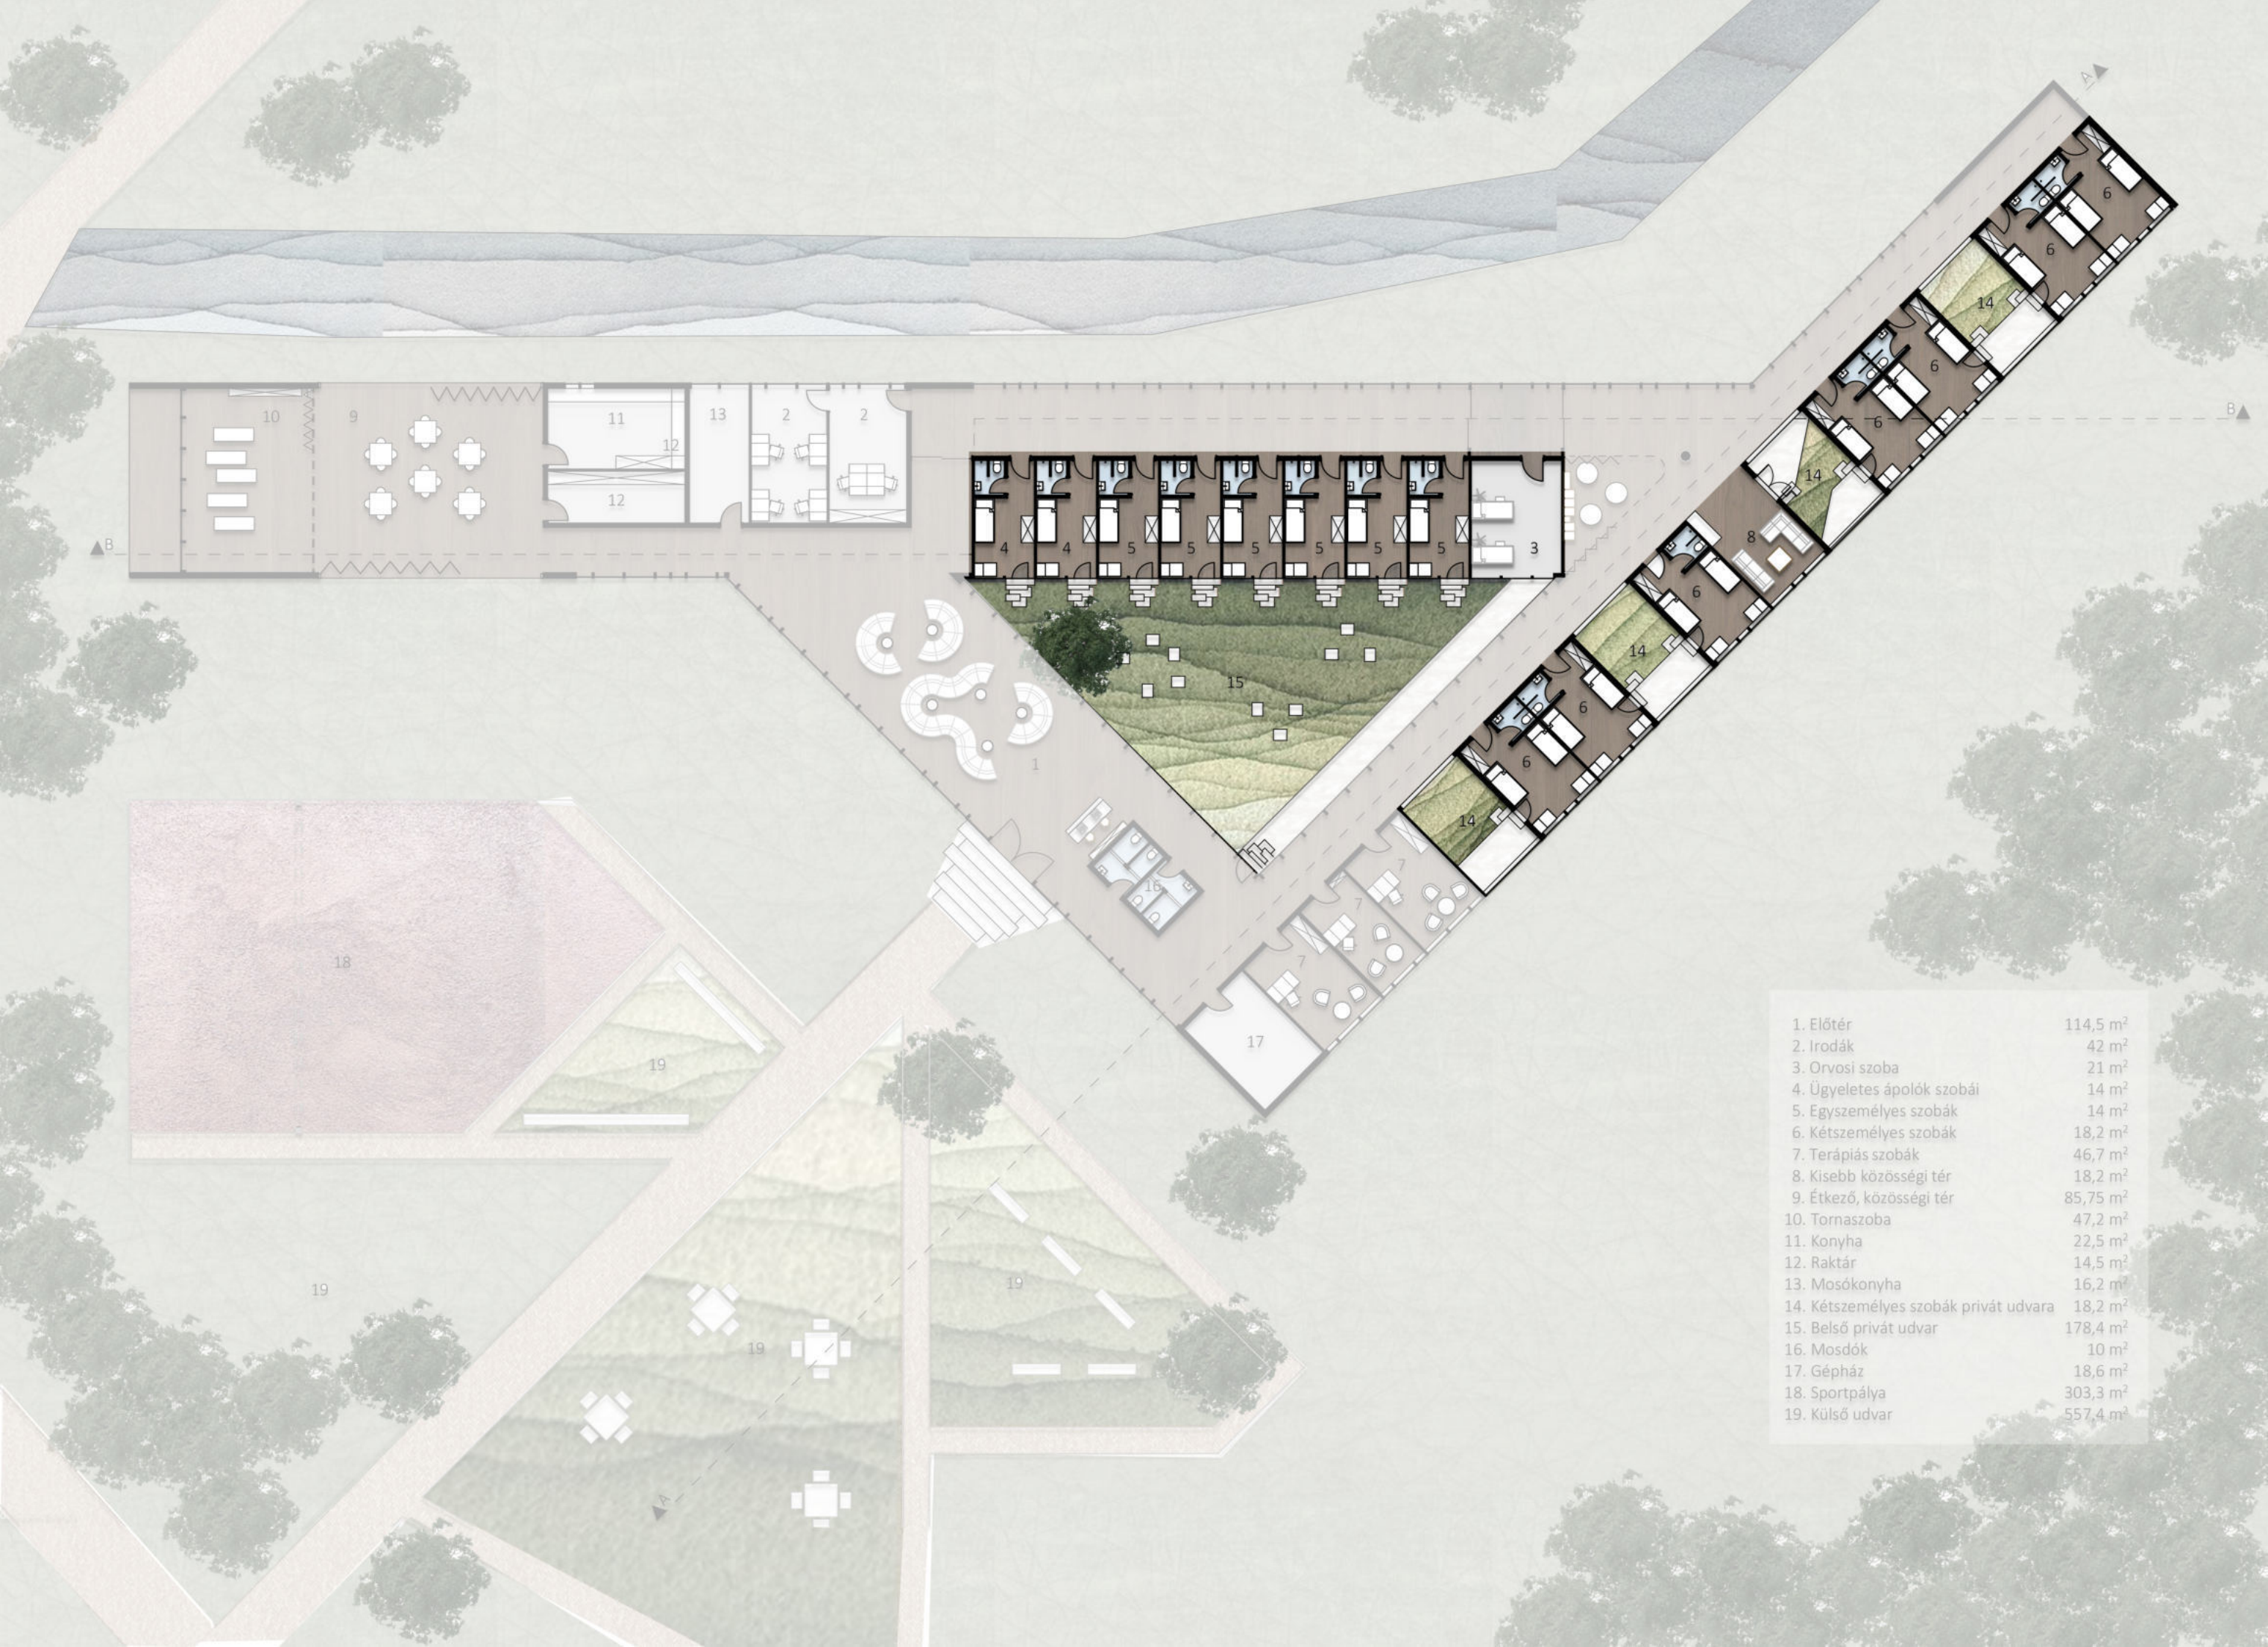

ÚJJÁSZÜLETÉS AZ ERDŐ ÖLELÉSÉBEN
REHABILITÁCIÓS OTTHON FIATALKORÚ LÁNYOKNAK

2024 BSC DIPLOMATERV
SZENTIRMAI DALMA JÚLIA

1. Előtér	114,5 m ²
2. Irodák	42 m ²
3. Orvosi szoba	21 m ²
4. Ügyeletes ápolók szobái	14 m ²
5. Egyszemélyes szobák	14 m ²
6. Kétszemélyes szobák	18,2 m ²
7. Terápiás szobák	46,7 m ²
8. Kisebb közösségi tér	18,2 m ²
9. Étkező, közösségi tér	85,75 m ²
10. Tornaszoba	47,2 m ²
11. Konyha	22,5 m ²
12. Raktár	14,5 m ²
13. Mosókonyha	16,2 m ²
14. Kétszemélyes szobák privát udvara	18,2 m ²
15. Belső privát udvar	178,4 m ²
16. Mosdók	10 m ²
17. Gépház	18,6 m ²
18. Sportpálya	303,3 m ²
19. Külső udvar	557,4 m ²

1. Előtér	114,5 m ²
2. Irodák	42 m ²
3. Orvosi szoba	21 m ²
4. Ügyeletes ápolók szobái	14 m ²
5. Egyszemélyes szobák	14 m ²
6. Kétszemélyes szobák	18,2 m ²
7. Terápiás szobák	46,7 m ²
8. Kisebb közösségi tér	18,2 m ²
9. Étkező, közösségi tér	85,75 m ²
10. Tornaszoba	47,2 m ²
11. Konyha	22,5 m ²
12. Raktár	14,5 m ²
13. Mosókonyha	16,2 m ²
14. Kétszemélyes szobák privát udvara	18,2 m ²
15. Belső privát udvar	178,4 m ²
16. Mosdók	10 m ²
17. Gépház	18,6 m ²
18. Sportpálya	303,3 m ²
19. Külső udvar	557,4 m ²