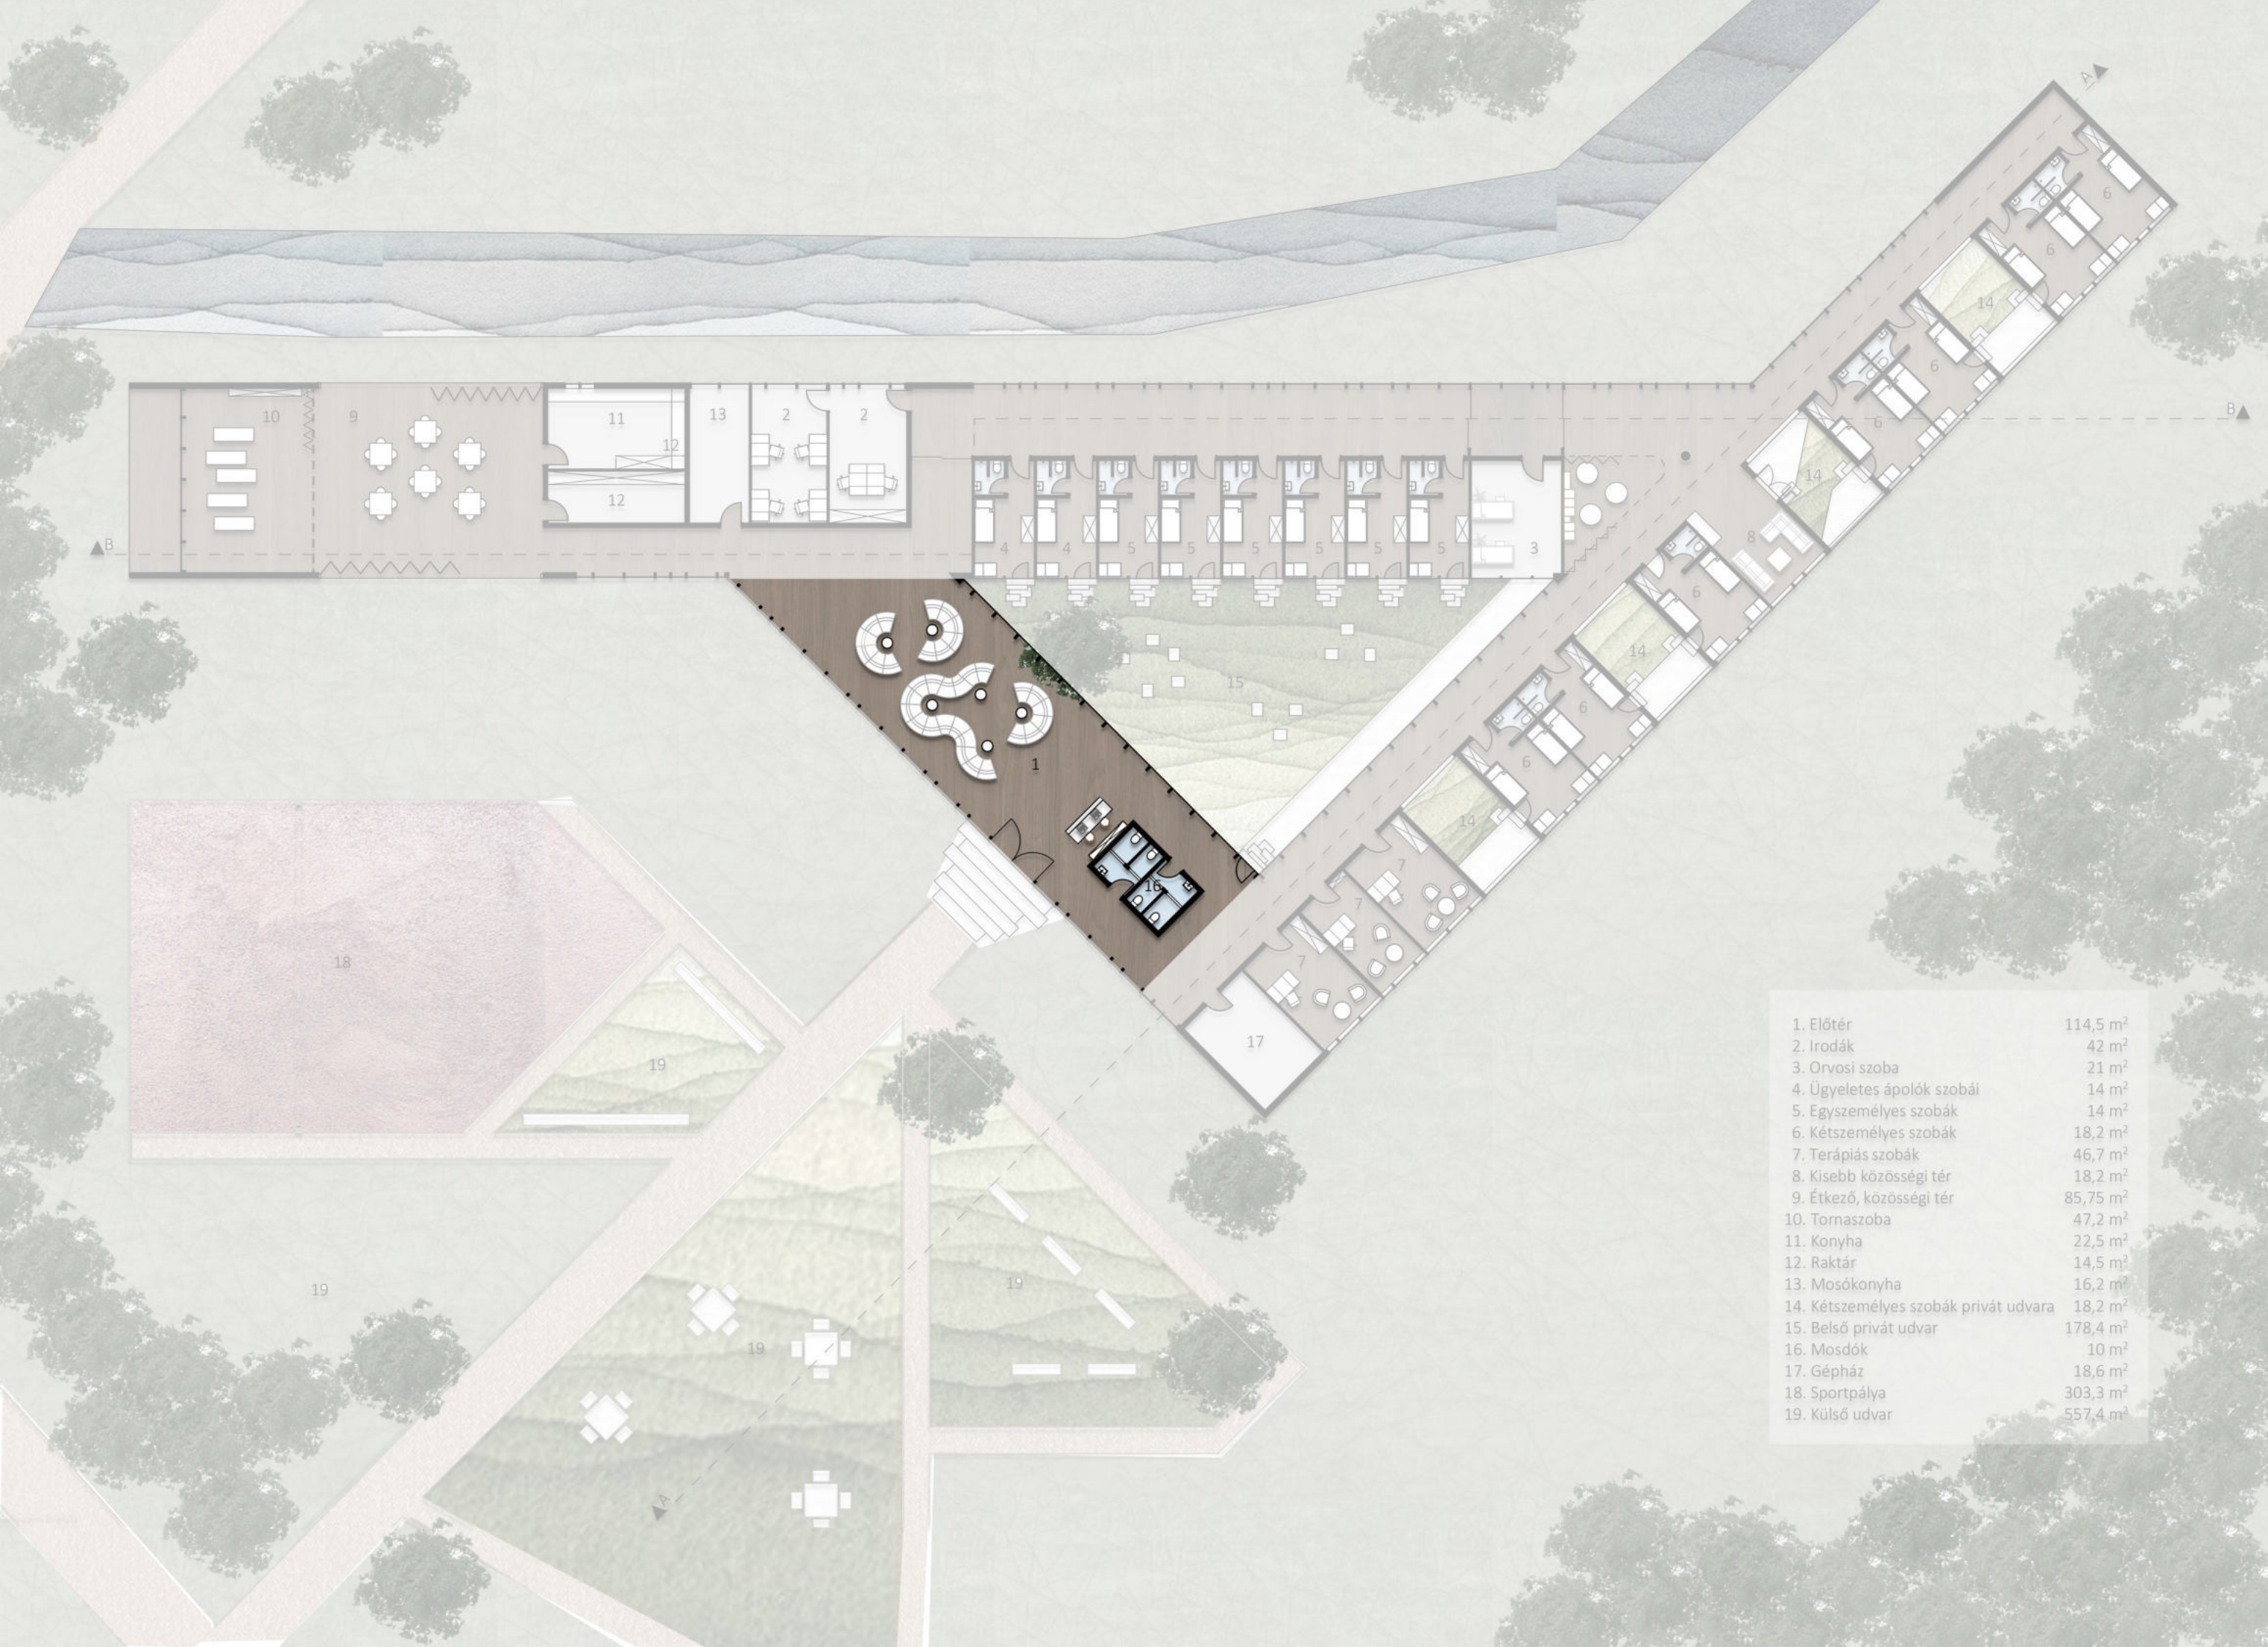

ÚJJÁSZÜLETÉS AZ ERDŐ ÖLELÉSÉBEN
REHABILITÁCIÓS OTTHON FIATALKORÚ LÁNYOKNAK

2024 BSC DIPLOMATERV
SZENTIRMAI DALMA JÚLIA

1. Előtér	114,5 m ²
2. Irodák	42 m ²
3. Orvosi szoba	21 m ²
4. Ügyeletes ápolók szobái	14 m ²
5. Egyszemélyes szobák	14 m ²
6. Kétszemélyes szobák	18,2 m ²
7. Terápiás szobák	46,7 m ²
8. Kisebb közösségi tér	18,2 m ²
9. Étkező, közösségi tér	85,75 m ²
10. Tornaszoba	47,2 m ²
11. Konyha	22,5 m ²
12. Raktár	14,5 m ²
13. Mosókonyha	16,2 m ²
14. Kétszemélyes szobák privát udvara	18,2 m ²
15. Belső privát udvar	178,4 m ²
16. Mosdók	10 m ²
17. Gépház	18,6 m ²
18. Sportpálya	303,3 m ²
19. Külső udvar	557,4 m ²

1. Előtér	114,5 m ²
2. Irodák	42 m ²
3. Orvosi szoba	21 m ²
4. Ügyeletes ápolók szobái	14 m ²
5. Egyszemélyes szobák	14 m ²
6. Kétszemélyes szobák	18,2 m ²
7. Terápiás szobák	46,7 m ²
8. Kisebb közösségi tér	18,2 m ²
9. Étkező, közösségi tér	85,75 m ²
10. Tornaszoba	47,2 m ²
11. Konyha	22,5 m ²
12. Raktár	14,5 m ²
13. Mosókonyha	16,2 m ²
14. Kétszemélyes szobák privát udvara	18,2 m ²
15. Belső privát udvar	178,4 m ²
16. Mosdók	10 m ²
17. Gépház	18,6 m ²
18. Sportpálya	303,3 m ²
19. Külső udvar	557,4 m ²