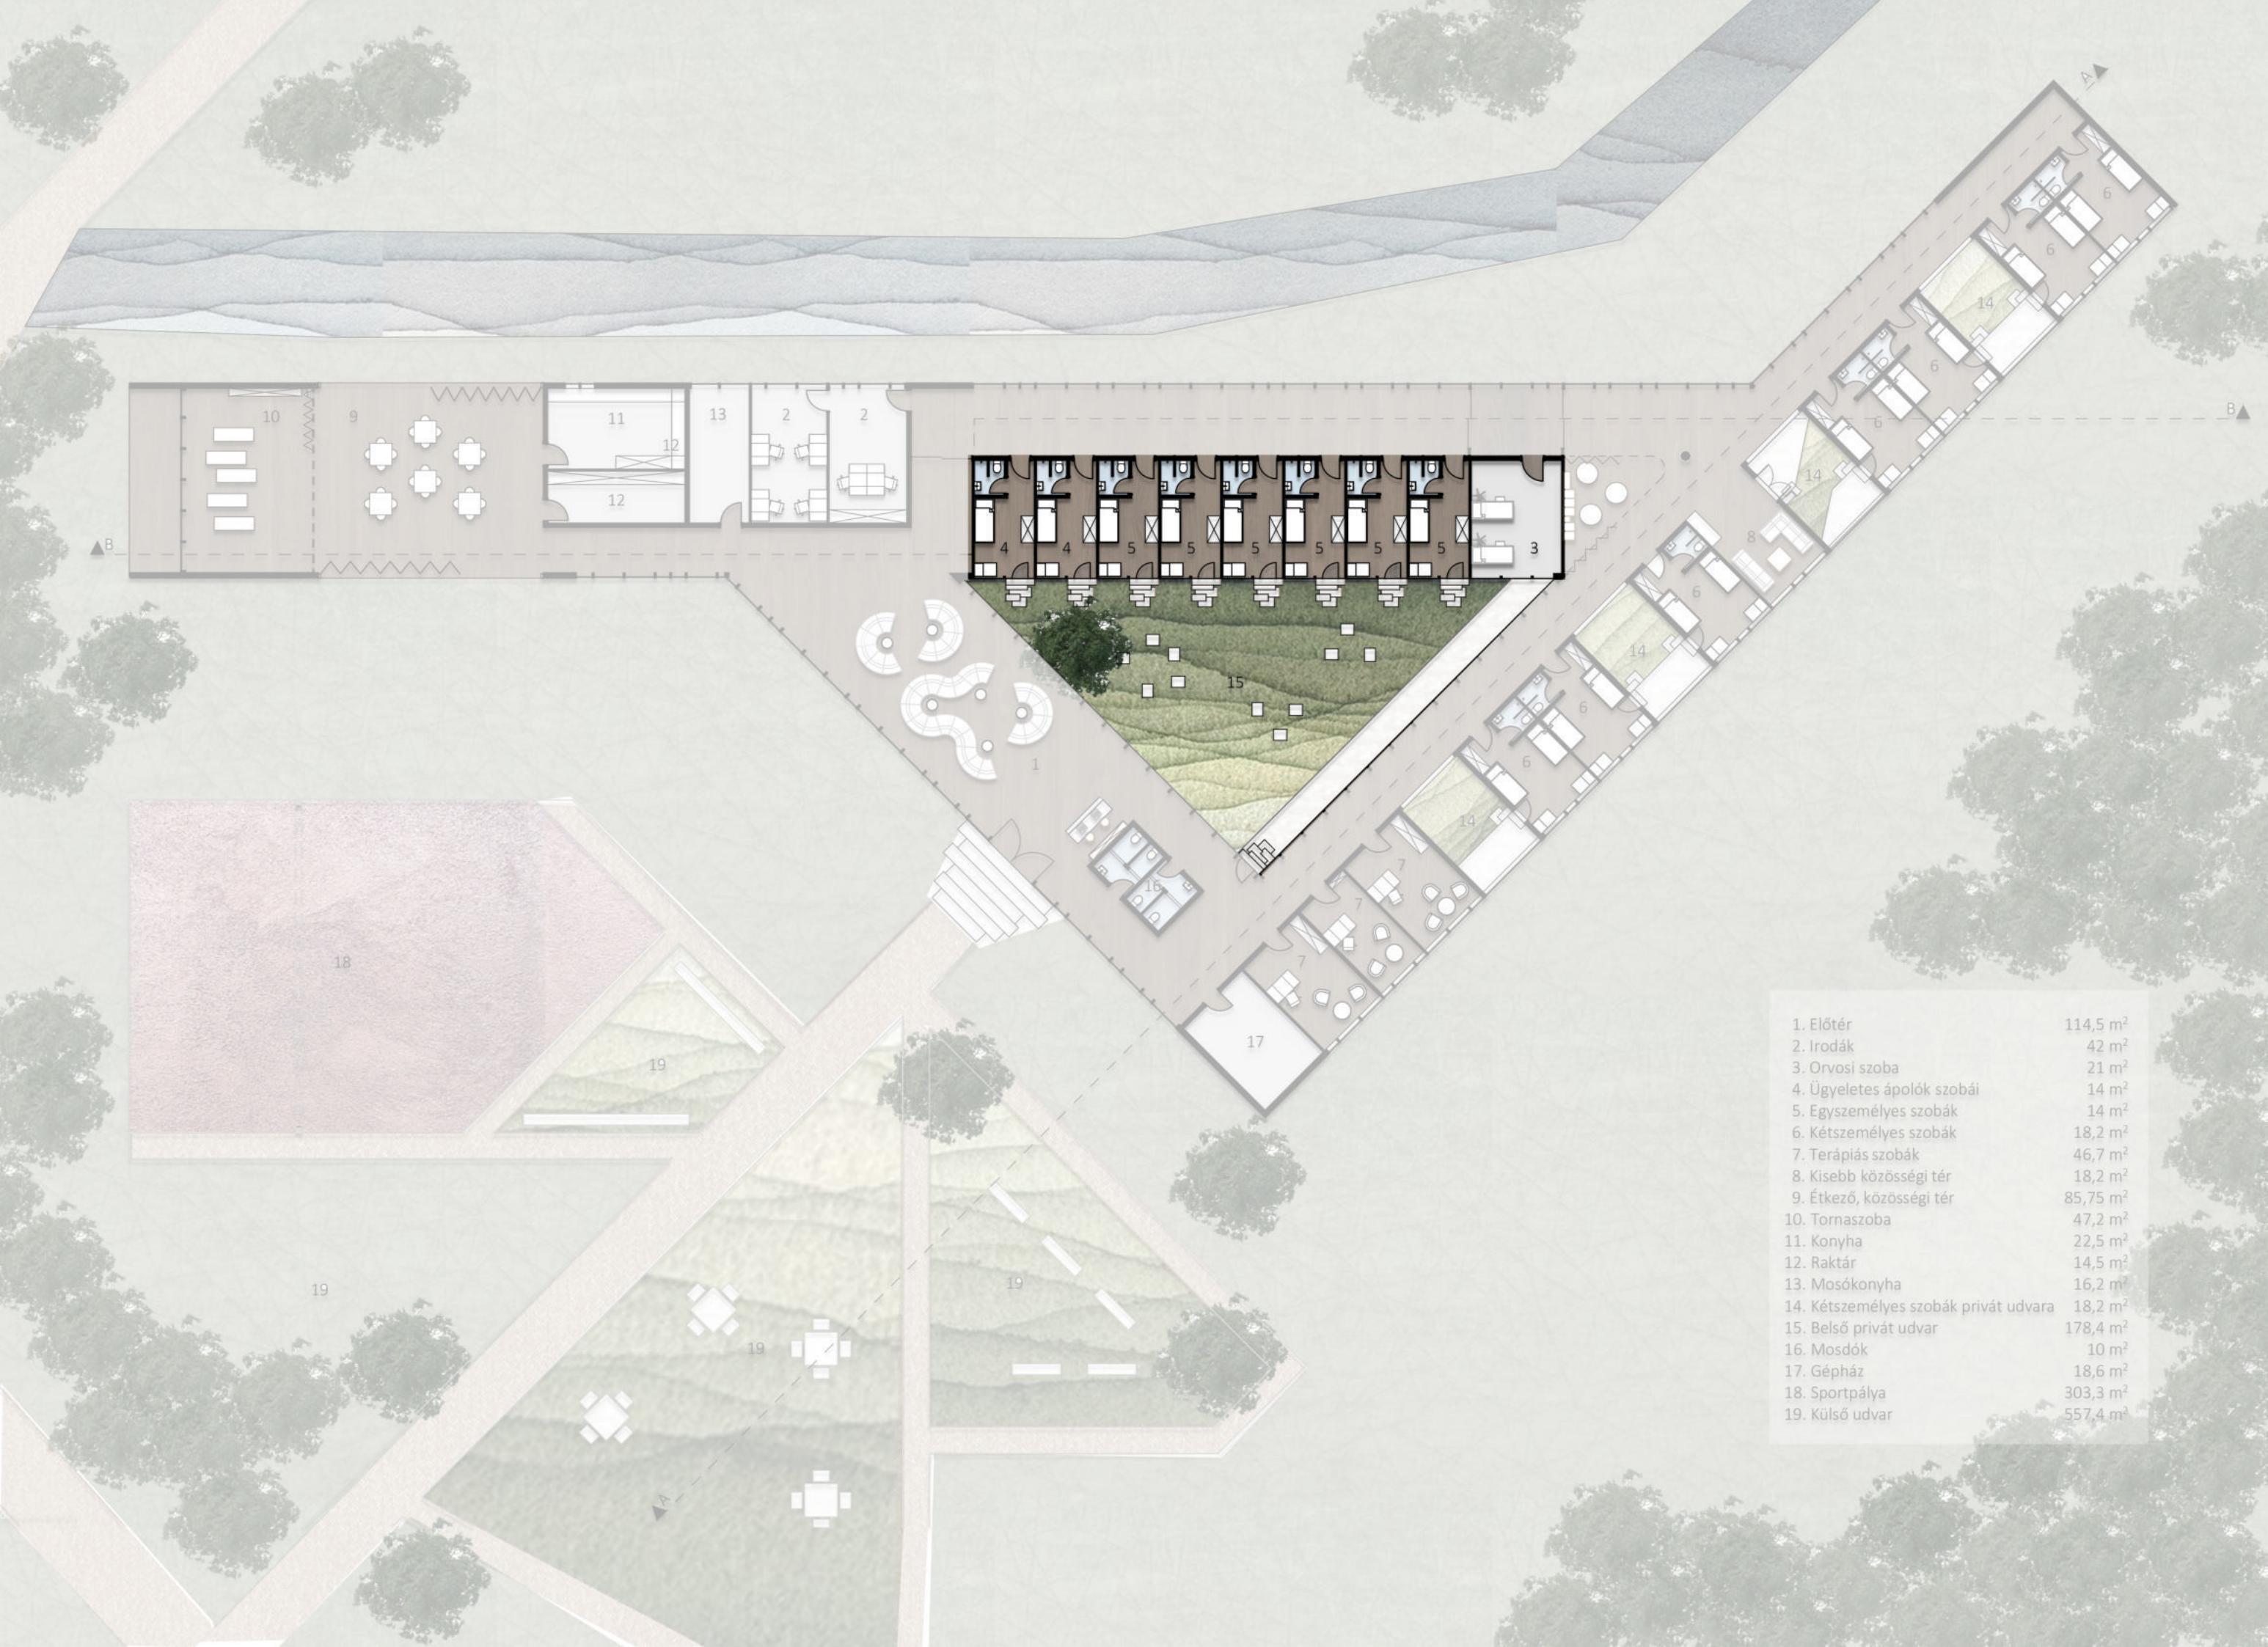

ÚJJÁSZÜLETÉS AZ ERDŐ ÖLELÉSÉBEN
REHABILITÁCIÓS OTTHON FIATALKORÚ LÁNYOKNAK

2024 BSC DIPLOMATERV
SZENTIRMAI DALMA JÚLIA

1. Előtér	114,5 m ²
2. Irodák	42 m ²
3. Orvosi szoba	21 m ²
4. Ügyeletes ápolók szobái	14 m ²
5. Egyszemélyes szobák	14 m ²
6. Kétszemélyes szobák	18,2 m ²
7. Terápiás szobák	46,7 m ²
8. Kisebb közösségi tér	18,2 m ²
9. Étkező, közösségi tér	85,75 m ²
10. Tornaszoba	47,2 m ²
11. Konyha	22,5 m ²
12. Raktár	14,5 m ²
13. Mosókonyha	16,2 m ²
14. Kétszemélyes szobák privát udvara	18,2 m ²
15. Belső privát udvar	178,4 m ²
16. Mosdók	10 m ²
17. Gépház	18,6 m ²
18. Sportpálya	303,3 m ²
19. Külső udvar	557,4 m ²

1. Előtér	114,5 m ²
2. Irodák	42 m ²
3. Orvosi szoba	21 m ²
4. Ügyeletes ápolók szobái	14 m ²
5. Egyszemélyes szobák	14 m ²
6. Kétszemélyes szobák	18,2 m ²
7. Terápiás szobák	46,7 m ²
8. Kisebb közösségi tér	18,2 m ²
9. Étkező, közösségi tér	85,75 m ²
10. Tornaszoba	47,2 m ²
11. Konyha	22,5 m ²
12. Raktár	14,5 m ²
13. Mosókonyha	16,2 m ²
14. Kétszemélyes szobák privát udvara	18,2 m ²
15. Belső privát udvar	178,4 m ²
16. Mosdók	10 m ²
17. Gépház	18,6 m ²
18. Sportpálya	303,3 m ²
19. Külső udvar	557,4 m ²