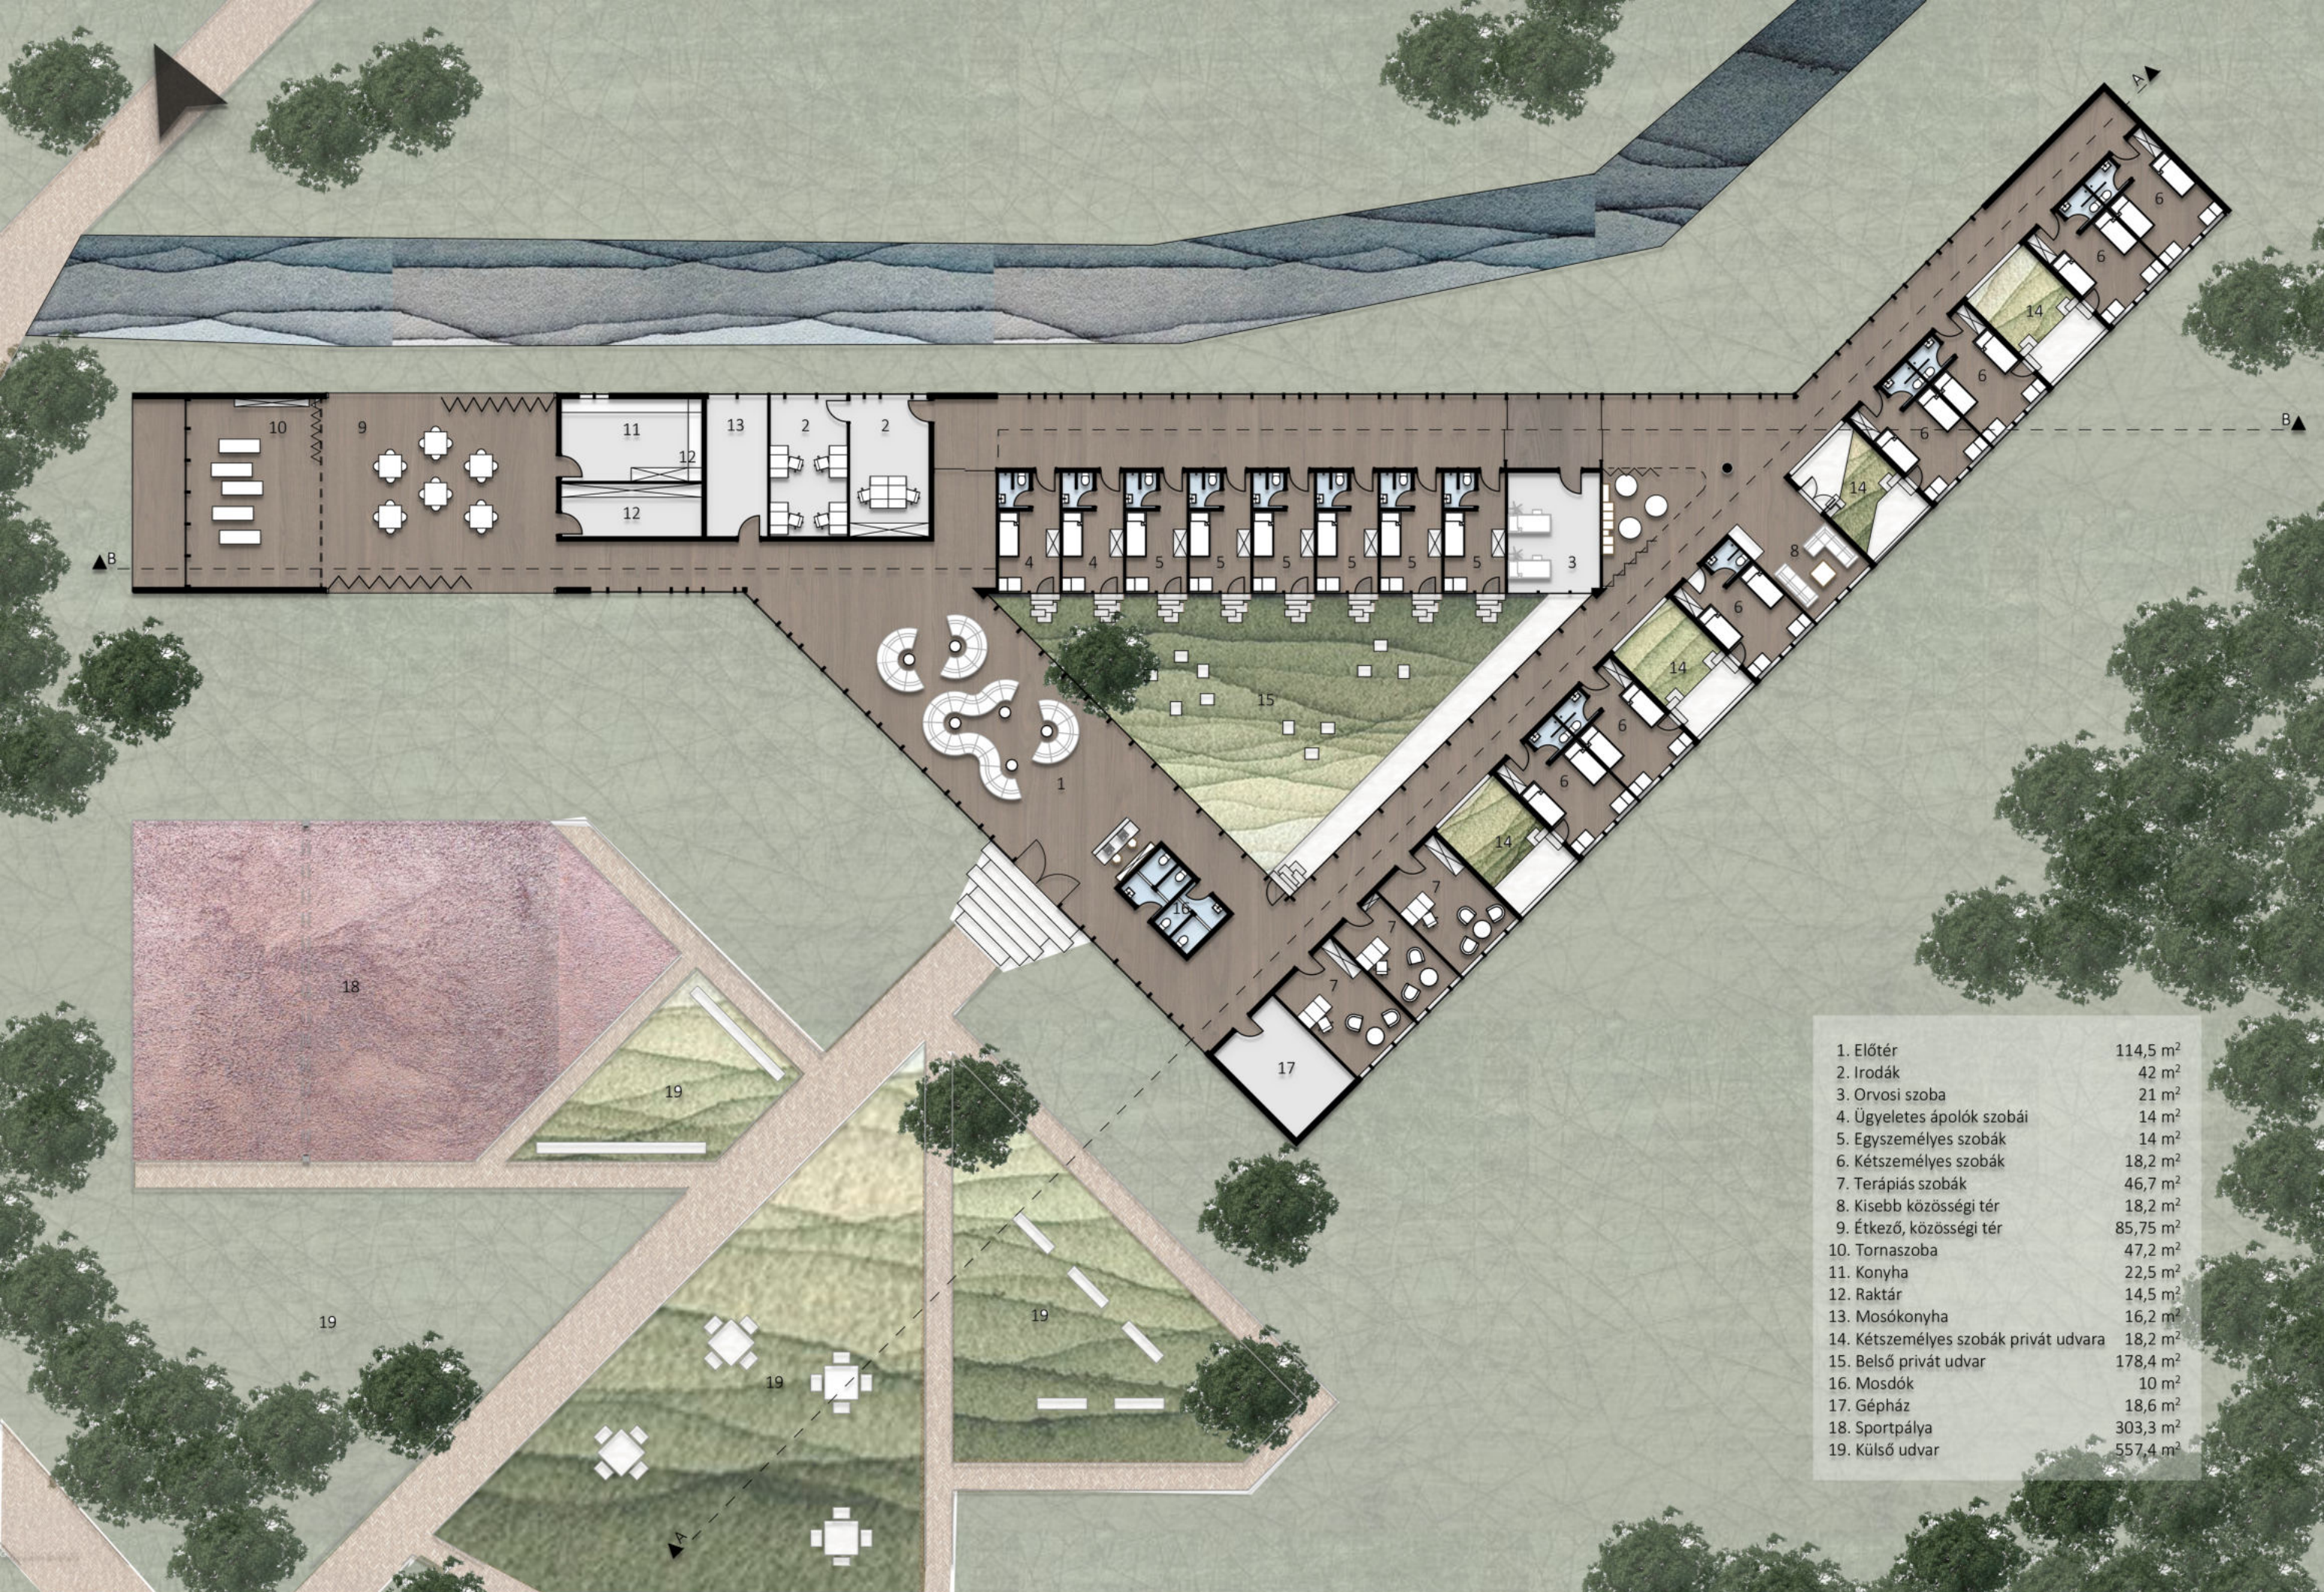

1. Előtér	114,5 m²
2. Irodák	42 m²
3. Orvosi szoba	21 m²
4. Ügyeletes ápolók szobái	14 m²
5. Egyszemélyes szobák	14 m²
6. Kétszemélyes szobák	18,2 m²
7. Terápiás szobák	46,7 m²
8. Kisebb közösségi tér	18,2 m²
9. Étkező, közösségi tér	85,75 m²
10. Tornaszoba	47,2 m²
11. Konyha	22,5 m²
12. Raktár	14,5 m²
13. Mosókonyha	16,2 m²
14. Kétszemélyes szobák privát udvara	18,2 m²
15. Belső privát udvar	178,4 m²
16. Mosdók	10 m²
17. Gépház	18,6 m²
18. Sportpálya	303,3 m²
19. Külső udvar	557,4 m²