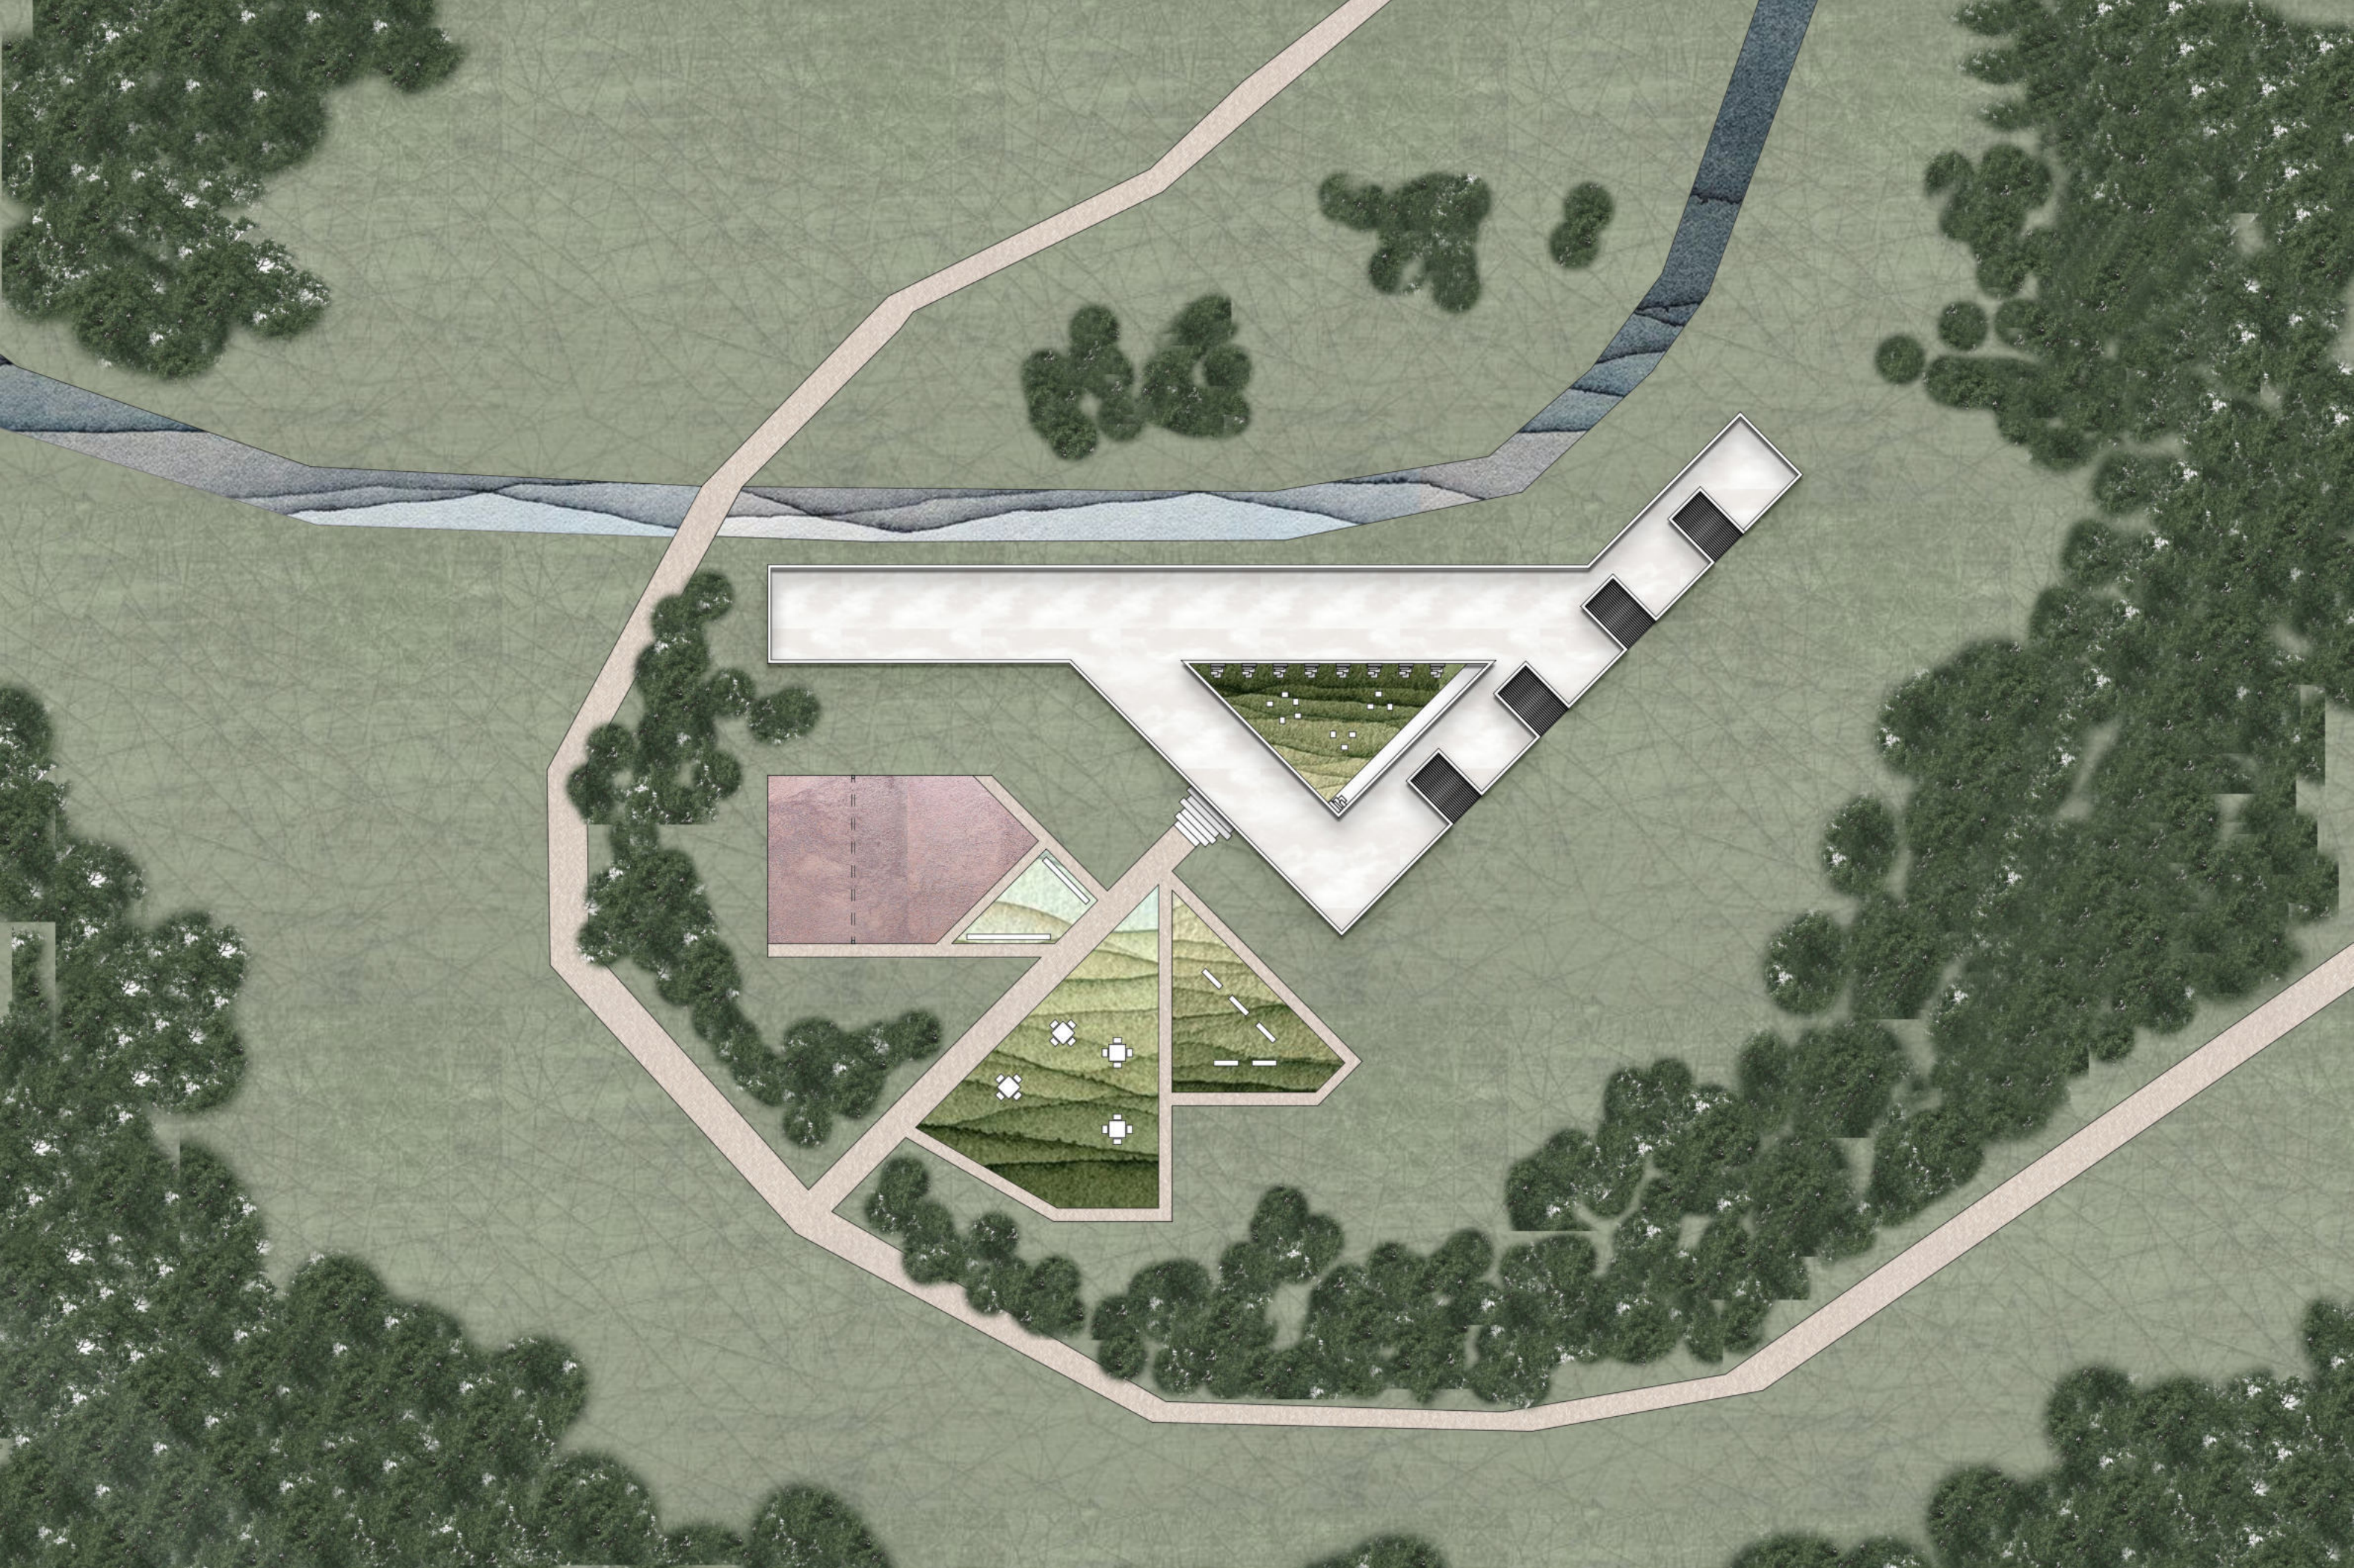

ÚJJÁSZÜLETÉS AZ ERDŐ ÖLELÉSÉBEN
REHABILITÁCIÓS OTTHON FIATALKORÚ LÁNYOKNAK

2024 BSC DIPLOMATERV
SZENTIRMAI DALMA JÚLIA

1. Előtér	114,5 m ²
2. Irodák	42 m ²
3. Orvosi szoba	21 m ²
4. Ügyeletes ápolók szobái	14 m ²
5. Egyszemélyes szobák	14 m ²
6. Kétszemélyes szobák	18,2 m ²
7. Terápiás szobák	46,7 m ²
8. Kisebb közösségi tér	18,2 m ²
9. Étkező, közösségi tér	85,75 m ²
10. Tornaszoba	47,2 m ²
11. Konyha	22,5 m ²
12. Raktár	14,5 m ²
13. Mosókonyha	16,2 m ²
14. Kétszemélyes szobák privát udvara	18,2 m ²
15. Belső privát udvar	178,4 m ²
16. Mosdók	10 m ²
17. Gépház	18,6 m ²
18. Sportpálya	303,3 m ²
19. Külső udvar	557,4 m ²