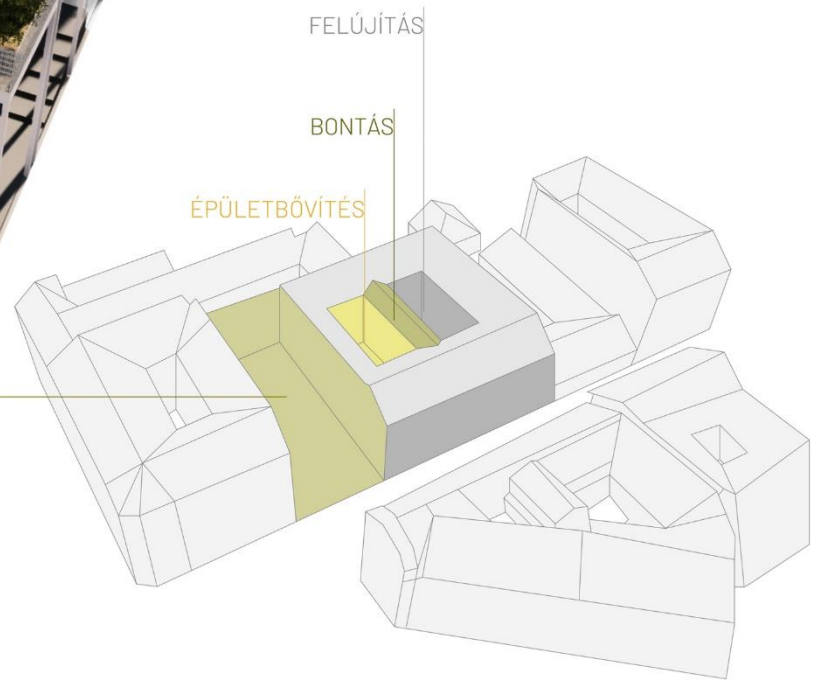

- A NASI PONTOT, AHOL NEM CSAK A SZÁLLÓ LAKÓI, DE AZ UTCÁN SÉTÁLÓ FIATALOK IS MEGÁLLHATNAK EGY "PILLANATRA"

A FOGHÍJ TELKET SZERETTEM VOLNA VERTIKÁLISAN IS KIHASZNÁLNI, AZONBAN EGY OLYAN KÖNNYED SZERKEZETTEL, MELY ALKALMAS LEKÖVETNI AKÁR A RÖVID IDŐN BEÁLLÓ VÁLTOZÁST IS. ÍGY AZ EMELETI SZINTEKEN A SZÁLLÓ ÚJ TERÜLETEKKEL BŐVÜL.

A JELENLEG, ÉPÜLETEN BELÜL RENDELKEZÉSRE ÁLLÓ ZÖLD FELÜLETEK MINŐSÉGE NEM SARKALL AZOK EGTARTÁSÁRA.

METSZET

PINCE SZINTI ALAPRAJZ

FÖLDSZINTI ALAPRAJZ

BEJÁRATI ZÓNA

1. EMELET ALAPRAJZ

KÖZÖSSÉGI KONYHAKERT

2. EMELET ALAPRAJZ

FELÚJÍTOTT BELSŐ UDVAR

KÖZÖSSÉGI TÉR AZ EMELETI SZINTEKEN

FOGHÍJ TELEK MEGTÖLTÉSE KÖZÖSSÉGI FUNKCIÓKKAL

UTCAKÉPI NÉZET

FOGHÍJ TELEK

FOGHÍJ TELEK - "NASI" PONT

FOGHÍJ TELEK - SZABADTÉRI MOZI /NAPPAL/

KÖSZÖNÖM A FIGYELMET!