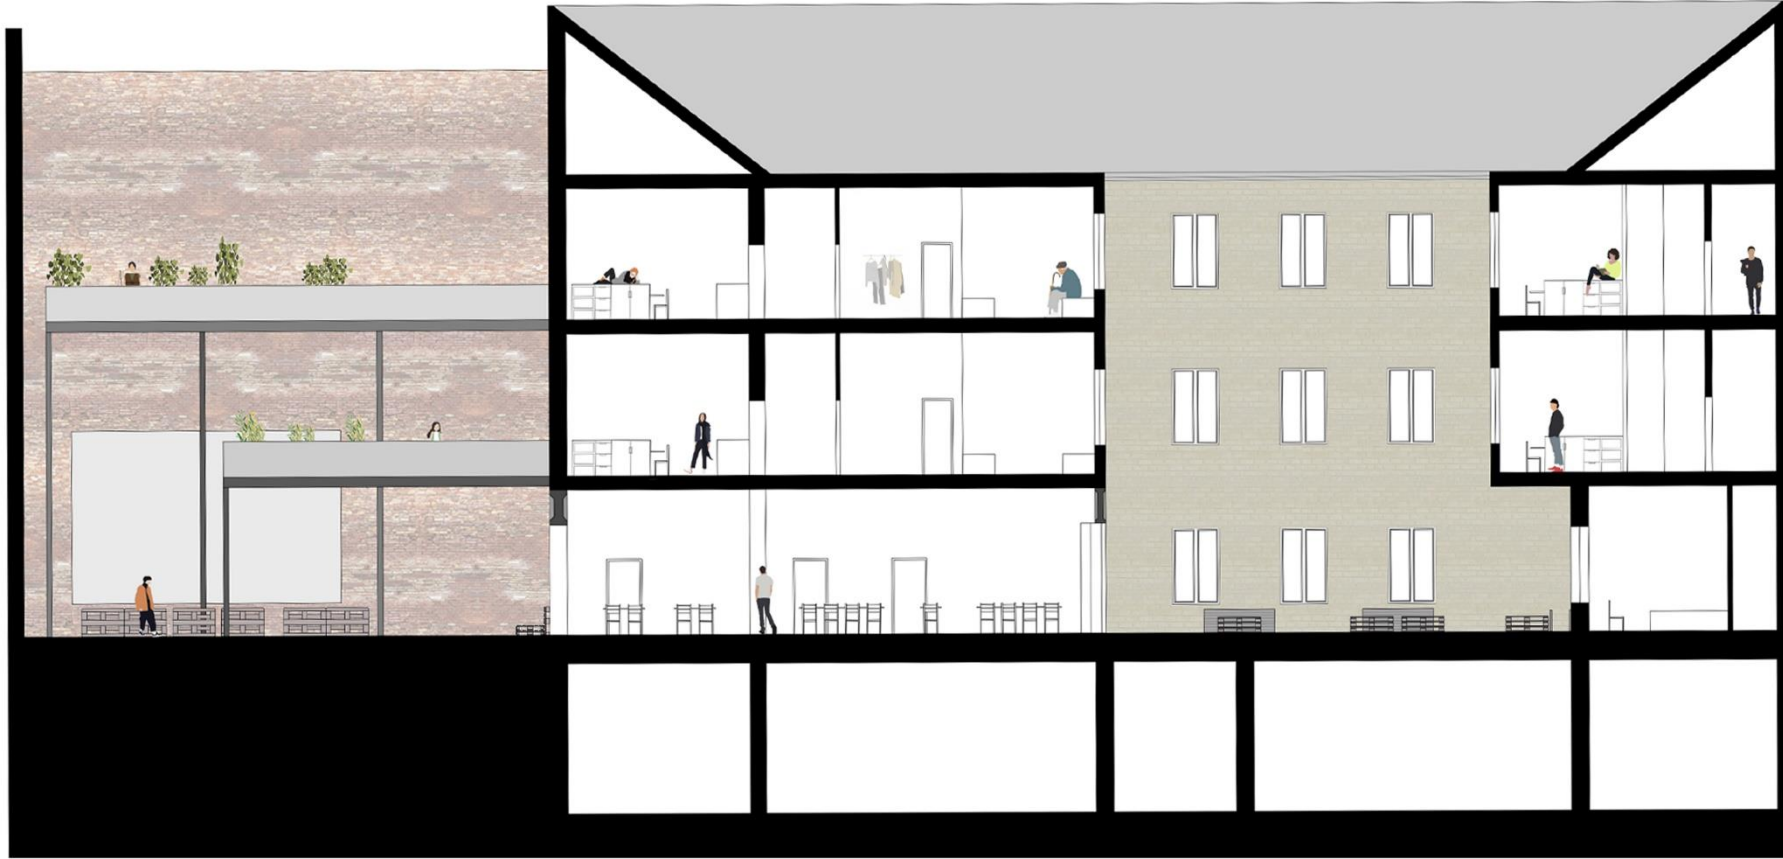

- A NASI PONTOT, AHOL NEM CSAK A SZÁLLÓ LAKÓI, DE AZ UTCÁN SÉTÁLÓ FIATALOK IS MEGÁLLHATNAK EGY "PILLANATRA"

A FOGHÍJ TELKET SZERETTEM VOLNA VERTIKÁLISAN IS KIHASZNÁLNI, AZONBAN EGY OLYAN KÖNNYED SZERKEZETTEL, MELY ALKALMAS LEKÖVETNI AKÁR A RÖVID IDŐN BEÁLLÓ VÁLTOZÁST IS. ÍGY AZ EMELETI SZINTEKEN A SZÁLLÓ ÚJ TERÜLETEKKEL BŐVÜL.

A JELENLEG, ÉPÜLETEN BELÜL RENDELKEZÉSRE ÁLLÓ ZÖLD FELÜLETEK MINŐSÉGE NEM SARKALL AZOK EGTARTÁSÁRA.

METSZET

PINCE SZINTI ALAPRAJZ

FÖLDSZINTI ALAPRAJZ

BEJÁRATI ZÓNA

1. EMELET ALAPRAJZ

KÖZÖSSÉGI KONYHAKERT

2. EMELET ALAPRAJZ