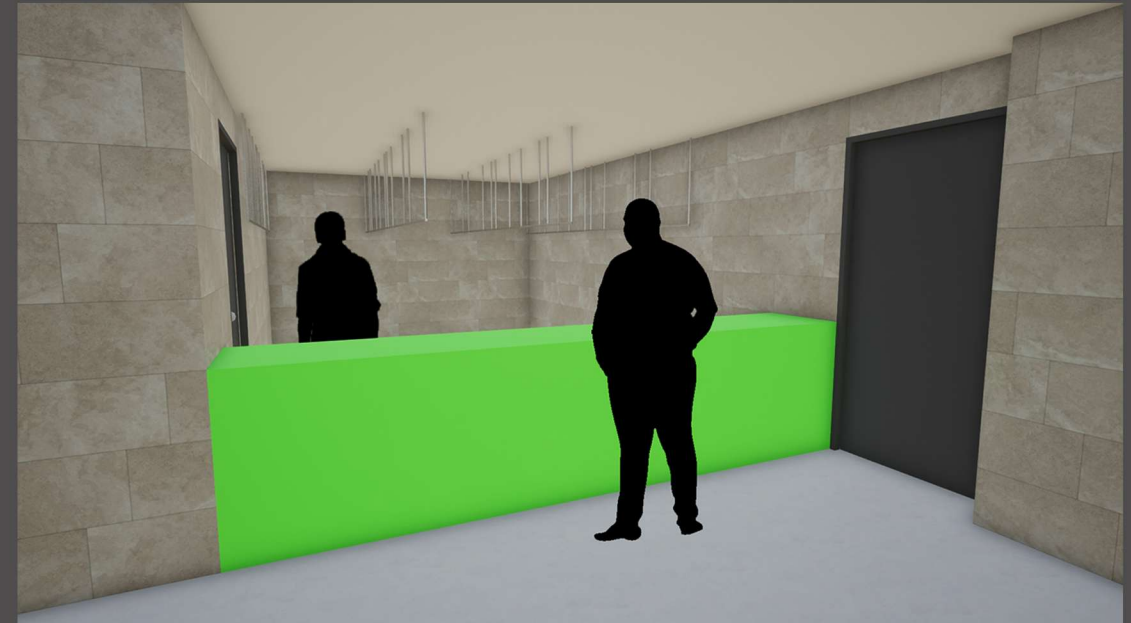

Fogadópult és aula

modem:

A tervezés során az egyik fő szempont a megrendelő által már kiválasztott és használt színek megtartása, azok kiemelése volt. Emellett az acélsodronyok által kijelölt új iránnyal igyekeztünk egyedi, sajátos hangulatot létrehozni a térben. A megrendelői kérést figyelembe véve a funkciók elhelyezésekor törekedtünk a kávézó helyzetbe hozására és a recepció légkörének intimebbé tételére. Fontos szempont volt még, hogy a galéria eddigi tömör mellvédjét egy jól átlátható korlátra cseréljük, ezzel optikailag is összekapcsolva a két teret. Az emeleten helyet kapott egy kulcsos ruhatár, aminek kialakítása lehetővé teszi a jobb munkaerőkihasználást. Ezen kívül a funkciók elhelyezésekor arra is figyelmet fordítottunk, hogy a bolt-recepció, valamint a kávézó-ruhatár összekapcsolásával kisebb forgalom esetén akár egy ember is ki tudja szolgálni a két egységet.

Kávézó és kirakata

Galéria, kulcsos szekrények

Kávézó fogyasztótér

Ruhatár

Workshop tér

Galéria kapcsolata a földszinttel

Földszinti alaprajz

Emeleti alaprajz

Mozgási vonalak

Funkcióábra

Bejárati kirakat látványa a megérkezés irányából

A terv leglátványosabb motívuma a régi bejárat helyére készített kirakat. Izgalmas anyaghasználatával megragadja az érkező tekintetét, színekombinációjával felvezeti az egész aulatér hangulatát, és nem utolsó sorban funkciójának is nagyon praktikus módon tesz eleget. A kirakat a mögötte kialakított recepció raktárából közelíthető meg, egy bútorlapból készített, revíziós nyílásokkal ellátott falon keresztül. Hogy az ezen megjelenő vertikális irányok ne zavarják meg az acél huzalok diagonális és az akril polcok vízszintes rendszerét, ezért elé egy sötétítő roló van helyezve, mely egy kissé el van húzva az előtte található polcrendszerrel, így az arra vetülő árnyékok plusz izgalmat visznek a megjelenésébe.

szék: Giovanni étkező szék
textilbőr, 42x98x57 cm,
zöld színben