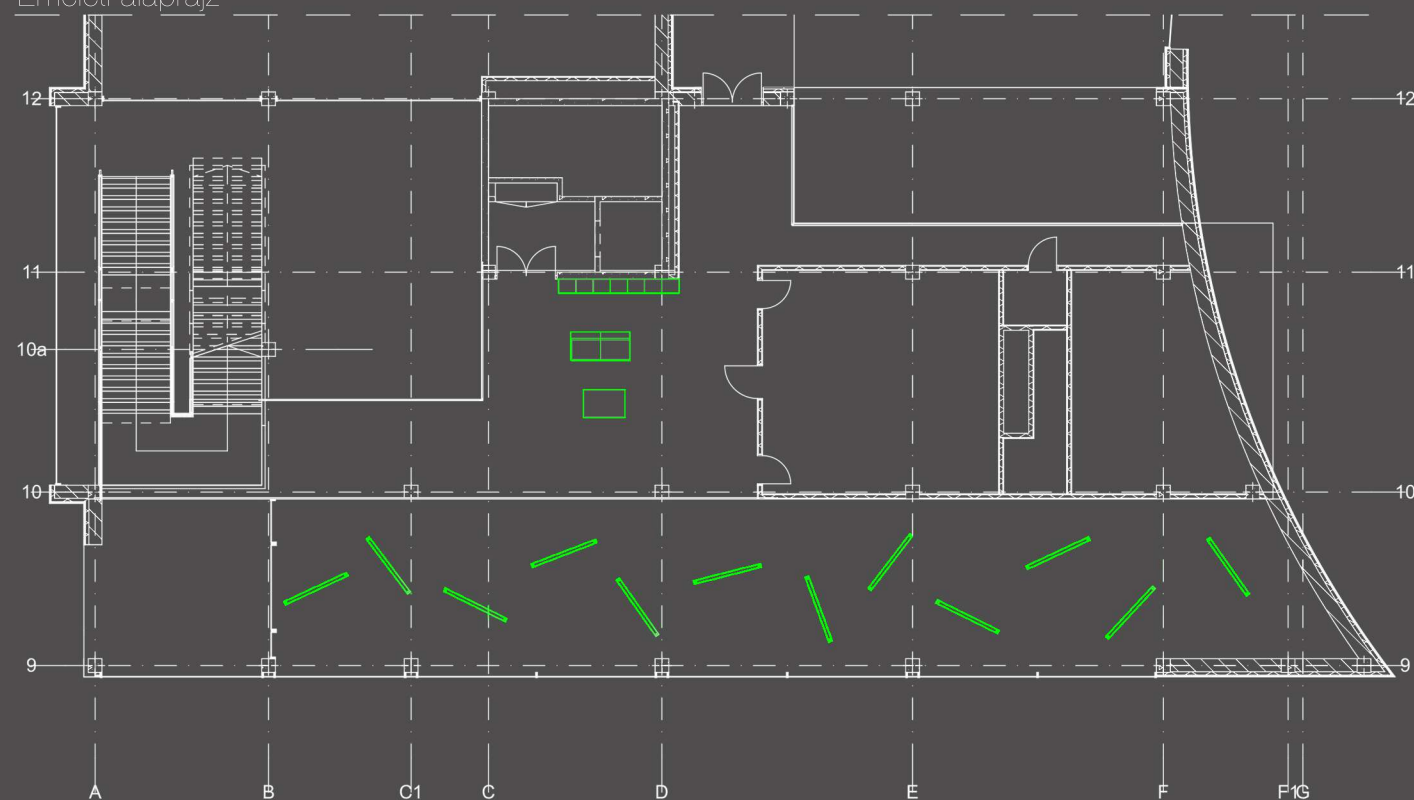

Fogadópult és aula

modem:

A tervezés során az egyik fő szempont a megrendelő által már kiválasztott és használt színek megtartása, azok kiemelése volt. Emellett az acélsodronyok által kijelölt új iránnyal igyekeztünk egyedi, sajátos hangulatot létrehozni a térben. A megrendelői kérést figyelembe véve a funkciók elhelyezésekor törekedtünk a kávézó helyzetbe hozására és a recepció légkörének intimebbé tételére. Fontos szempont volt még, hogy a galéria eddigi tömör mellvédjét egy jól átlátható korlátra cseréljük, ezzel optikailag is összekapcsolva a két teret. Az emeleten helyet kapott egy kulcsos ruhatár, aminek kialakítása lehetővé teszi a jobb munkaerőkihasználást. Ezen kívül a funkciók elhelyezésekor arra is figyelmet fordítottunk, hogy a bolt-recepció, valamint a kávézó-ruhatár összekapcsolásával kisebb forgalom esetén akár egy ember is ki tudja szolgálni a két egységet.

Kávézó és kirakata

Galéria, kulcsos szekrények

Kávézó fogyasztótér

Ruhatár

Workshop tér

Galéria kapcsolata a földszinttel

Földszinti alaprajz

Emeleti alaprajz

Mozgási vonalak

Funkcióábra

Bejárati kirakat látványa a megérkezés irányából

A terv leglátványosabb motívuma a régi bejárat helyére készített kirakat. Izgalmas anyaghasználatával megragadja az érkező tekintetét, színekombinációjával felvezeti az egész aulatér hangulatát, és nem utolsó sorban funkciójának is nagyon praktikus módon tesz eleget. A kirakat a mögötte kialakított recepció raktárából közelíthető meg, egy bútorlapból készített, revíziós nyílásokkal ellátott falon keresztül. Hogy az ezen megjelenő vertikális irányok ne zavarják meg az acél huzalok diagonális és az akril polcok vízszintes rendszerét, ezért elé egy sötétítő roló van helyezve, mely egy kissé el van húzva az előtte található polcrendszerrel, így az arra vetülő árnyékok plusz izgalmat visznek a megjelenésébe.

szék: Giovanni étkező szék
textilbőr, 42x98x57 cm,
zöld színben