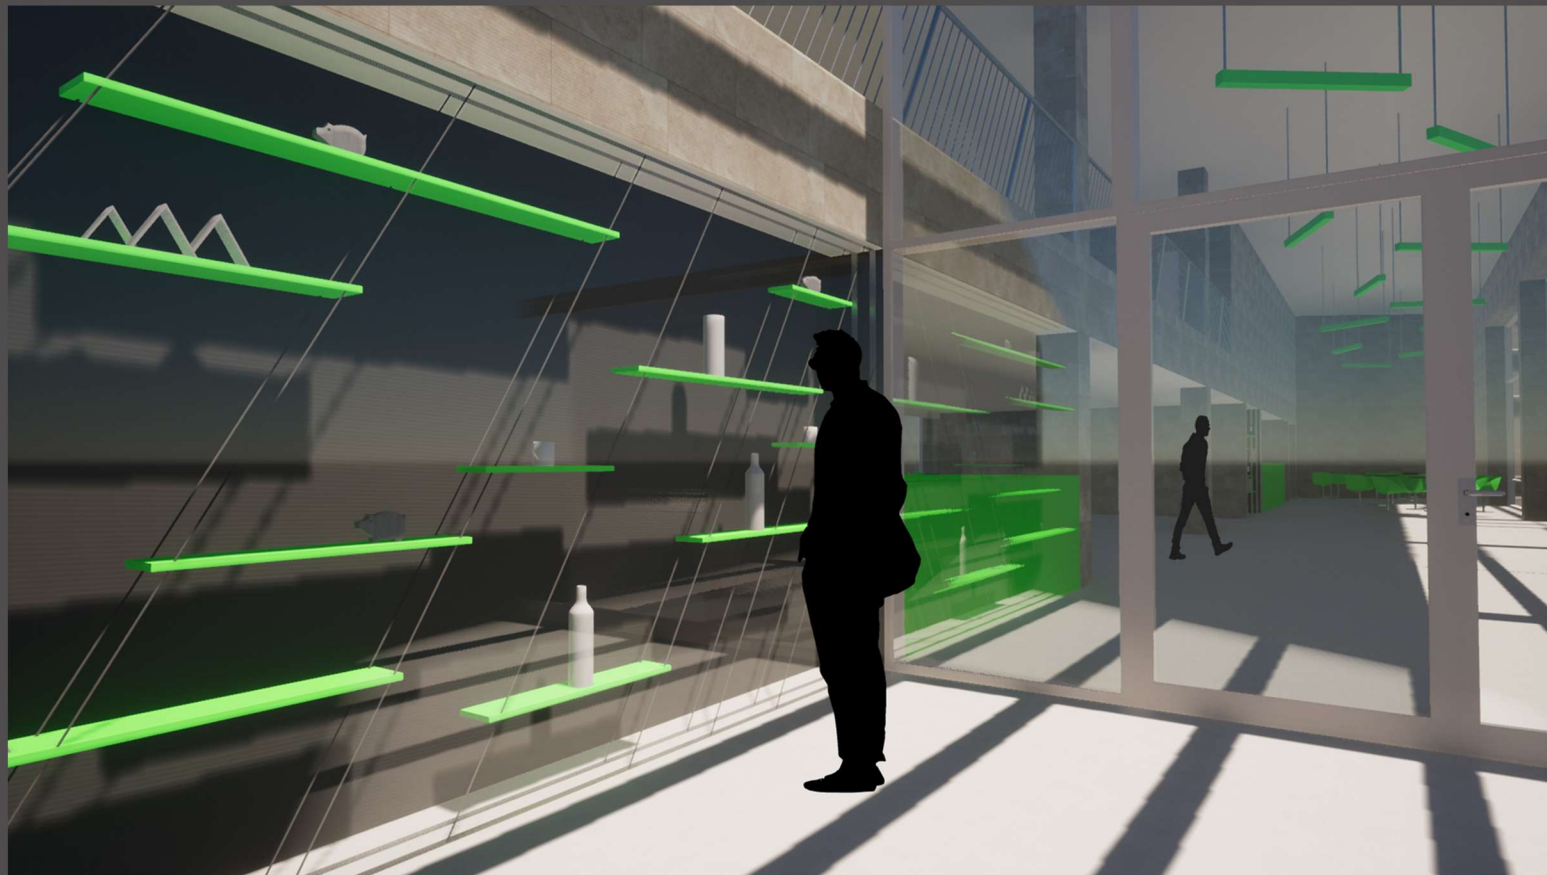

Fogadópult és aula

modem:

A tervezés során az egyik fő szempont a megrendelő által már kiválasztott és használt színek megtartása, azok kiemelése volt. Emellett az acélsodronyok által kijelölt új iránnyal igyekeztünk egyedi, sajátos hangulatot létrehozni a térben. A megrendelői kérést figyelembe véve a funkciók elhelyezésekor törekedtünk a kávézó helyzetbe hozására és a recepció légkörének intimebbé tételére. Fontos szempont volt még, hogy a galéria eddigi tömör mellvédjét egy jól átlátható korlátra cseréljük, ezzel optikailag is összekapcsolva a két teret. Az emeleten helyet kapott egy kulcsos ruhatár, aminek kialakítása lehetővé teszi a jobb munkaerőkihasználást. Ezen kívül a funkciók elhelyezésekor arra is figyelmet fordítottunk, hogy a bolt-recepció, valamint a kávézó-ruhatár összekapcsolásával kisebb forgalom esetén akár egy ember is ki tudja szolgálni a két egységet.

Kávézó és kirakata

Galéria, kulcsos szekrények

Kávézó fogyasztótér

Ruhatár

Workshop tér

Galéria kapcsolata a földszinttel

Földszinti alaprajz

Emeleti alaprajz

Mozgási vonalak

Funkcióábra

Bejárati kirakat látványa a megérkezés irányából

A terv leglátványosabb motívuma a régi bejárat helyére készített kirakat. Izgalmas anyaghasználatával megragadja az érkező tekintetét, színekombinációjával felvezeti az egész aulatér hangulatát, és nem utolsó sorban funkciójának is nagyon praktikus módon tesz eleget. A kirakat a mögötte kialakított recepció raktárából közelíthető meg, egy bútorlapból készített, revíziós nyílásokkal ellátott falon keresztül. Hogy az ezen megjelenő vertikális irányok ne zavarják meg az acél huzalok diagonális és az akril polcok vízszintes rendszerét, ezért elé egy sötétítő roló van helyezve, mely egy kissé el van húzva az előtte található polcrendszerrel, így az arra vetülő árnyékok plusz izgalmat visznek a megjelenésébe.

szék: Giovanni étkező szék
textilbőr, 42x98x57 cm,
zöld színben