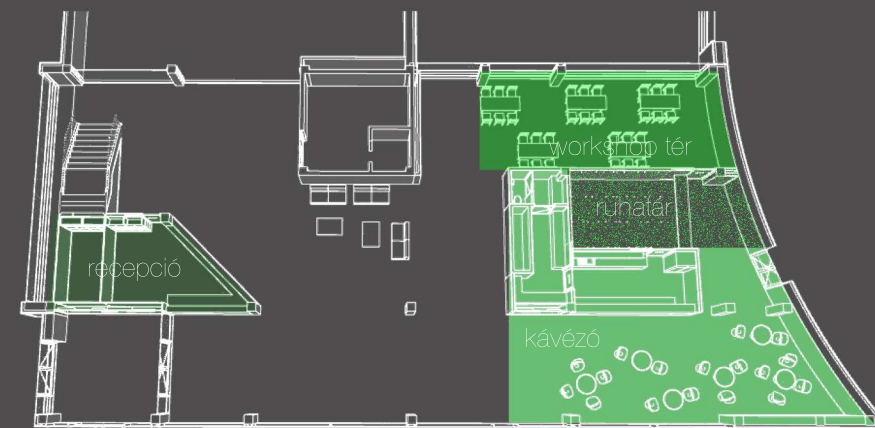

Fogadópult és aula

modem:

A tervezés során az egyik fő szempont a megrendelő által már kiválasztott és használt színek megtartása, azok kiemelése volt. Emellett az acélsodronyok által kijelölt új iránnyal igyekeztünk egyedi, sajátos hangulatot létrehozni a térben. A megrendelői kérést figyelembe véve a funkciók elhelyezésekor törekedtünk a kávézó helyzetbe hozására és a recepció légkörének intimebbé tételére. Fontos szempont volt még, hogy a galéria eddigi tömör mellvédjét egy jól átlátható korlátra cseréljük, ezzel optikailag is összekapcsolva a két teret. Az emeleten helyet kapott egy kulcsos ruhatár, aminek kialakítása lehetővé teszi a jobb munkaerőkihasználást. Ezen kívül a funkciók elhelyezésekor arra is figyelmet fordítottunk, hogy a bolt-recepció, valamint a kávézó-ruhatár összekapcsolásával kisebb forgalom esetén akár egy ember is ki tudja szolgálni a két egységet.

Kávézó és kirakata

Galéria, kulcsos szekrények

Kávézó fogyasztótér

Ruhatár

Workshop tér

Galéria kapcsolata a földszinttel

Földszinti alaprajz

Emeleti alaprajz

Mozgási vonalak

Funkcióábra

Bejárati kirakat látványa a megérkezés irányából

A terv leglátványosabb motívuma a régi bejárat helyére készített kirakat. Izgalmas anyaghasználatával megragadja az érkező tekintetét, színekombinációjával felvezeti az egész aulatér hangulatát, és nem utolsó sorban funkciójának is nagyon praktikus módon tesz eleget. A kirakat a mögötte kialakított recepció raktárából közelíthető meg, egy bútorlapból készített, revíziós nyílásokkal ellátott falon keresztül. Hogy az ezen megjelenő vertikális irányok ne zavarják meg az acél huzalok diagonális és az akril polcok vízszintes rendszerét, ezért elé egy sötétítő roló van helyezve, mely egy kissé el van húzva az előtte található polcrendszerrel, így az arra vetülő árnyékok plusz izgalmat visznek a megjelenésébe.

szék: Giovanni étkező szék
textilbőr, 42x98x57 cm,
zöld színben