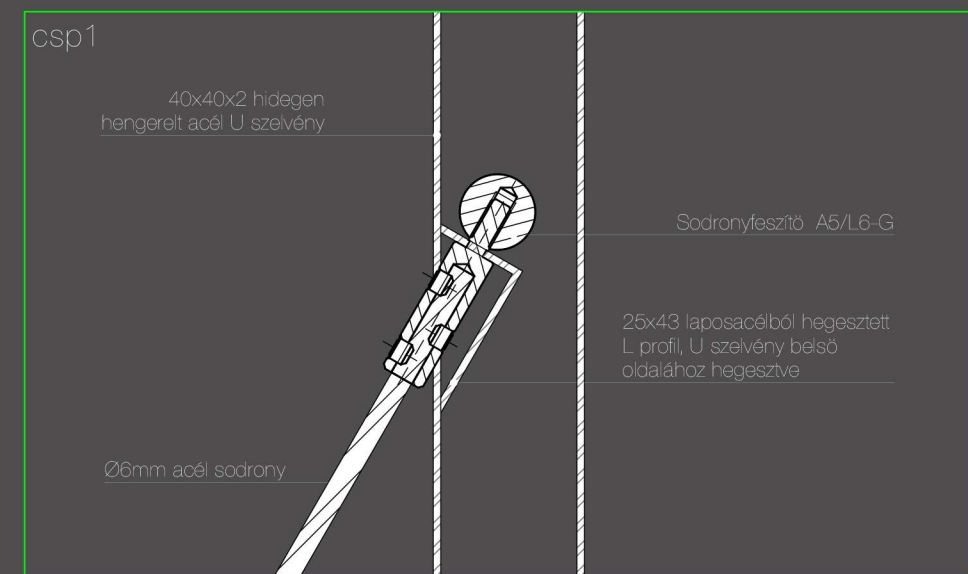

Fogadópult és aula

modem:

A tervezés során az egyik fő szempont a megrendelő által már kiválasztott és használt színek megtartása, azok kiemelése volt. Emellett az acélsodronyok által kijelölt új iránnyal igyekeztünk egyedi, sajátos hangulatot létrehozni a térben. A megrendelői kérést figyelembe véve a funkciók elhelyezésekor törekedtünk a kávézó helyzetbe hozására és a recepció légkörének intimebbé tételére. Fontos szempont volt még, hogy a galéria eddigi tömör mellvédjét egy jól átlátható korlátra cseréljük, ezzel optikailag is összekapcsolva a két teret. Az emeleten helyet kapott egy kulcsos ruhatár, aminek kialakítása lehetővé teszi a jobb munkaerőkihasználást. Ezen kívül a funkciók elhelyezésekor arra is figyelmet fordítottunk, hogy a bolt-recepció, valamint a kávézó-ruhatár összekapcsolásával kisebb forgalom esetén akár egy ember is ki tudja szolgálni a két egységet.

Mozgási vonalak

Funkcióábra

Bejárati kirakat látványa a megérkezés irányából

A terv leglátványosabb motívuma a régi bejárat helyére készített kirakat. Izgalmas anyaghasználatával megragadja az érkező tekintetét, színekombinációjával felvezeti az egész aulatér hangulatát, és nem utolsó sorban funkciójának is nagyon praktikus módon tesz eleget. A kirakat a mögötte kialakított recepció raktárából közelíthető meg, egy bútorlapból készített, revíziós nyílásokkal ellátott falon keresztül. Hogy az ezen megjelenő vertikális irányok ne zavarják meg az acél huzalok diagonális és az akril polcok vízszintes rendszerét, ezért elé egy sötétítő roló van helyezve, mely egy kissé el van húzva az előtte található polcrendszerrel, így az arra vetülő árnyékok plusz izgalmat visznek a megjelenésébe.