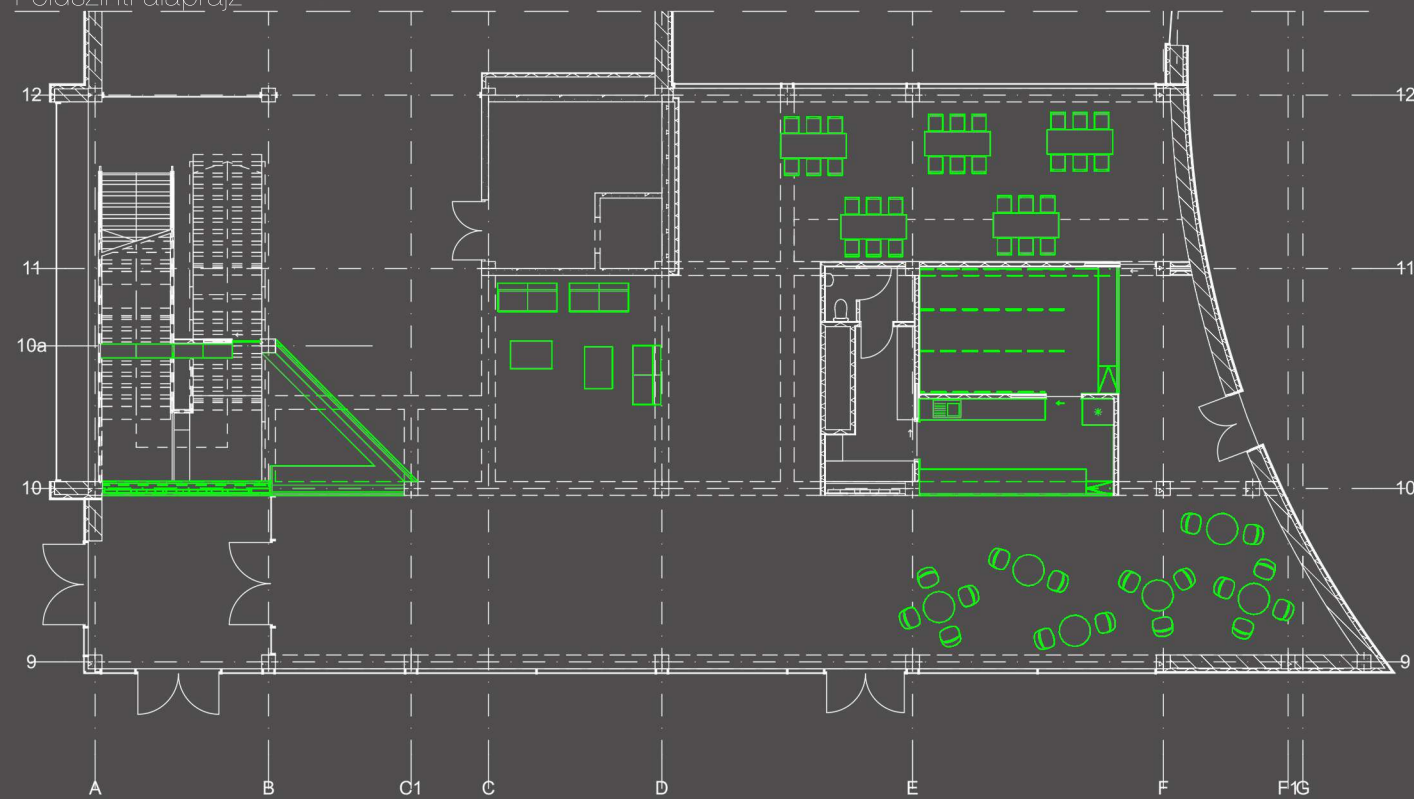

Fogadópult és aula

modem:

A tervezés során az egyik fő szempont a megrendelő által már kiválasztott és használt színek megtartása, azok kiemelése volt. Emellett az acélsodronyok által kijelölt új iránnyal igyekeztünk egyedi, sajátos hangulatot létrehozni a térben. A megrendelői kérést figyelembe véve a funkciók elhelyezésekor törekedtünk a kávézó helyzetbe hozására és a recepció légkörének intimebbé tételére. Fontos szempont volt még, hogy a galéria eddigi tömör mellvédjét egy jól átlátható korlátra cseréljük, ezzel optikailag is összekapcsolva a két teret. Az emeleten helyet kapott egy kulcsos ruhatár, aminek kialakítása lehetővé teszi a jobb munkaerőkihasználást. Ezen kívül a funkciók elhelyezésekor arra is figyelmet fordítottunk, hogy a bolt-recepció, valamint a kávézó-ruhatár összekapcsolásával kisebb forgalom esetén akár egy ember is ki tudja szolgálni a két egységet.

Kávézó és kirakata

Galéria, kulcsos szekrények

Kávézó fogyasztótér

Ruhatár

Workshop tér

Galéria kapcsolata a földszinttel

Földszinti alaprajz

Emeleti alaprajz

Mozgási vonalak

Funkcióábra

Bejárati kirakat látványa a megérkezés irányából

A terv leglátványosabb motívuma a régi bejárat helyére készített kirakat. Izgalmas anyaghasználatával megragadja az érkező tekintetét, színekombinációjával felvezeti az egész aulatér hangulatát, és nem utolsó sorban funkciójának is nagyon praktikus módon tesz eleget. A kirakat a mögötte kialakított recepció raktárából közelíthető meg, egy bútorlapból készített, revíziós nyílásokkal ellátott falon keresztül. Hogy az ezen megjelenő vertikális irányok ne zavarják meg az acél huzalok diagonális és az akril polcok vízszintes rendszerét, ezért elé egy sötétítő roló van helyezve, mely egy kissé el van húzva az előtte található polcrendszerrel, így az arra vetülő árnyékok plusz izgalmat visznek a megjelenésébe.

szék: Giovanni étkező szék
textilbőr, 42x98x57 cm,
zöld színben