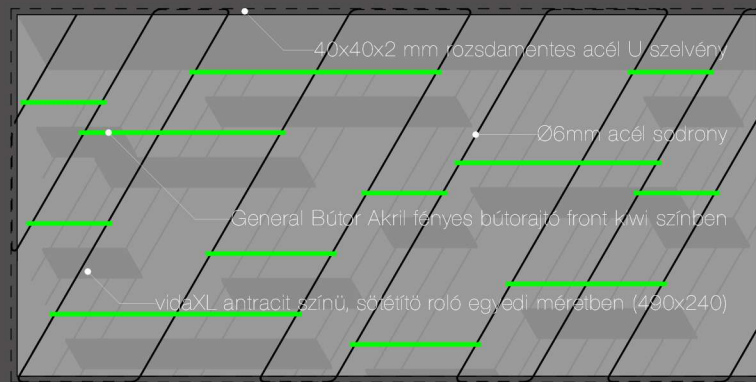

Kávézó és kirakata

Galéria, kulcsos szekrények

Kávézó fogyasztótér

Ruhatár

Workshop tér

Galéria kapcsolata a földszinttel

Földszinti alaprajz

Emeleti alaprajz

Mozgási vonalak

Funkcióábra

Bejárati kirakat látványa a megérkezés irányából

A terv leglátványosabb motívuma a régi bejárat helyére készített kirakat. Izgalmas anyaghasználatával megragadja az érkező tekintetét, színekombinációjával felvezeti az egész aulatér hangulatát, és nem utolsó sorban funkciójának is nagyon praktikus módon tesz eleget. A kirakat a mögötte kialakított recepció raktárából közelíthető meg, egy bútorlapból készített, revíziós nyílásokkal ellátott falon keresztül. Hogy az ezen megjelenő vertikális irányok ne zavarják meg az acél huzalok diagonális és az akril polcok vízszintes rendszerét, ezért elé egy sötétítő roló van helyezve, mely egy kissé el van húzva az előtte található polcrendszerrel, így az arra vetülő árnyékok plusz izgalmat visznek a megjelenésébe.