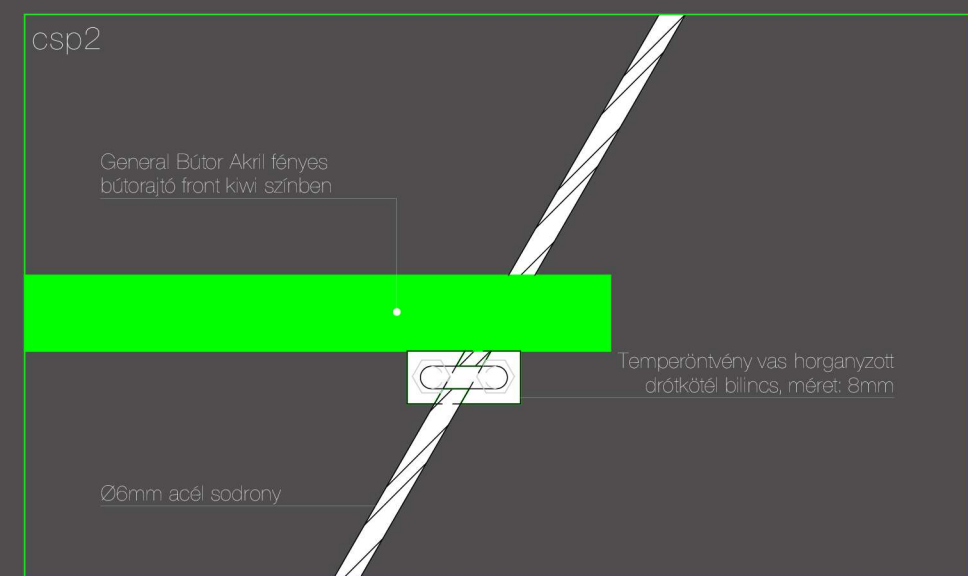

Mozgási vonalak

Funkcióábra

Bejárati kirakat látványa a megérkezés irányából

A terv leglátványosabb motívuma a régi bejárat helyére készített kirakat. Izgalmas anyaghasználatával megragadja az érkező tekintetét, színekombinációjával felvezeti az egész aulatér hangulatát, és nem utolsó sorban funkciójának is nagyon praktikus módon tesz eleget. A kirakat a mögötte kialakított recepció raktárából közelíthető meg, egy bútorlapból készített, revíziós nyílásokkal ellátott falon keresztül. Hogy az ezen megjelenő vertikális irányok ne zavarják meg az acél huzalok diagonális és az akril polcok vízszintes rendszerét, ezért elé egy sötétítő roló van helyezve, mely egy kissé el van húzva az előtte található polcrendszerrel, így az arra vetülő árnyékok plusz izgalmat visznek a megjelenésébe.