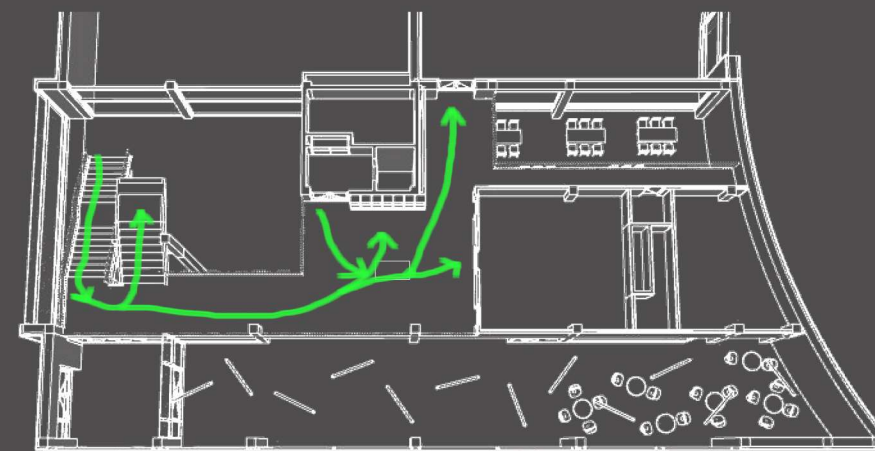

Fogadópult és aula

modem:

A tervezés során az egyik fő szempont a megrendelő által már kiválasztott és használt színek megtartása, azok kiemelése volt. Emellett az acélsodronyok által kijelölt új iránnyal igyekeztünk egyedi, sajátos hangulatot létrehozni a térben. A megrendelői kérést figyelembe véve a funkciók elhelyezésekor törekedtünk a kávézó helyzetbe hozására és a recepció légkörének intimebbé tételére. Fontos szempont volt még, hogy a galéria eddigi tömör mellvédjét egy jól átlátható korlátra cseréljük, ezzel optikailag is összekapcsolva a két teret. Az emeleten helyet kapott egy kulcsos ruhatár, aminek kialakítása lehetővé teszi a jobb munkaerőkihasználást. Ezen kívül a funkciók elhelyezésekor arra is figyelmet fordítottunk, hogy a bolt-recepció, valamint a kávézó-ruhatár összekapcsolásával kisebb forgalom esetén akár egy ember is ki tudja szolgálni a két egységet.

Kávézó és kirakata

Galéria, kulcsos szekrények

Kávézó fogyasztótér

Ruhatár

Workshop tér

Galéria kapcsolata a földszinttel

Földszinti alaprajz

Emeleti alaprajz

Mozgási vonalak

Funkcióábra

Bejárati kirakat látványa a megérkezés irányából

A terv leglátványosabb motívuma a régi bejárat helyére készített kirakat. Izgalmas anyaghasználatával megragadja az érkező tekintetét, színekombinációjával felvezeti az egész aulatér hangulatát, és nem utolsó sorban funkciójának is nagyon praktikus módon tesz eleget. A kirakat a mögötte kialakított recepció raktárából közelíthető meg, egy bútorlapból készített, revíziós nyílásokkal ellátott falon keresztül. Hogy az ezen megjelenő vertikális irányok ne zavarják meg az acél huzalok diagonális és az akril polcok vízszintes rendszerét, ezért elé egy sötétítő roló van helyezve, mely egy kissé el van húzva az előtte található polcrendszerrel, így az arra vetülő árnyékok plusz izgalmat visznek a megjelenésébe.