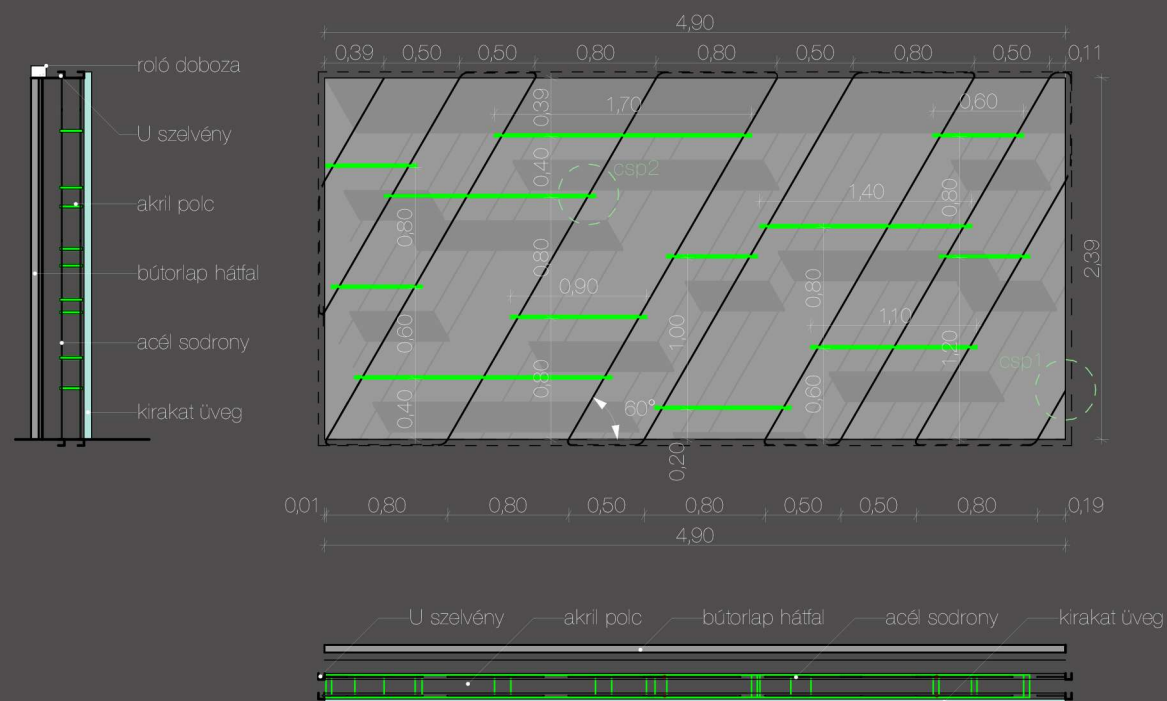

Fogadópult és aula

modem:

A tervezés során az egyik fő szempont a megrendelő által már kiválasztott és használt színek megtartása, azok kiemelése volt. Emellett az acélsodronyok által kijelölt új iránnyal igyekeztünk egyedi, sajátos hangulatot létrehozni a térben. A megrendelői kérést figyelembe véve a funkciók elhelyezésekor törekedtünk a kávézó helyzetbe hozására és a recepció légkörének intimebbé tételére. Fontos szempont volt még, hogy a galéria eddigi tömör mellvédjét egy jól átlátható korlátra cseréljük, ezzel optikailag is összekapcsolva a két teret. Az emeleten helyet kapott egy kulcsos ruhatár, aminek kialakítása lehetővé teszi a jobb munkaerőkihasználást. Ezen kívül a funkciók elhelyezésekor arra is figyelmet fordítottunk, hogy a bolt-recepció, valamint a kávézó-ruhatár összekapcsolásával kisebb forgalom esetén akár egy ember is ki tudja szolgálni a két egységet.

Kávézó és kirakata

Galéria, kulcsos szekrények

Kávézó fogyasztótér

Ruhatár

Workshop tér

Galéria kapcsolata a földszinttel

Földszinti alaprajz

Emeleti alaprajz

Mozgási vonalak

Funkcióábra

Bejárati kirakat látványa a megérkezés irányából

A terv leglátványosabb motívuma a régi bejárat helyére készített kirakat. Izgalmas anyaghasználatával megragadja az érkező tekintetét, színekombinációjával felvezeti az egész aulatér hangulatát, és nem utolsó sorban funkciójának is nagyon praktikus módon tesz eleget. A kirakat a mögötte kialakított recepció raktárából közelíthető meg, egy bútorlapból készített, revíziós nyílásokkal ellátott falon keresztül. Hogy az ezen megjelenő vertikális irányok ne zavarják meg az acél huzalok diagonális és az akril polcok vízszintes rendszerét, ezért elé egy sötétítő roló van helyezve, mely egy kissé el van húzva az előtte található polcrendszerrel, így az arra vetülő árnyékok plusz izgalmat visznek a megjelenésébe.