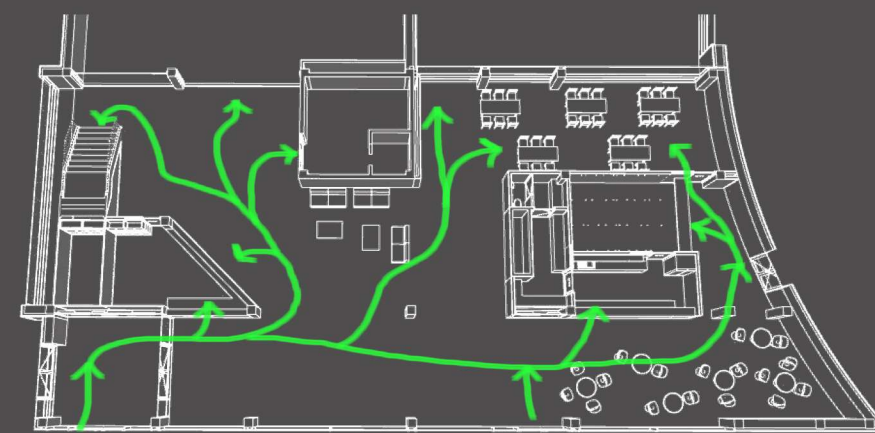

Fogadópult és aula

modem:

A tervezés során az egyik fő szempont a megrendelő által már kiválasztott és használt színek megtartása, azok kiemelése volt. Emellett az acélsodronyok által kijelölt új iránnyal igyekeztünk egyedi, sajátos hangulatot létrehozni a térben. A megrendelői kérést figyelembe véve a funkciók elhelyezésekor törekedtünk a kávézó helyzetbe hozására és a recepció légkörének intimebbé tételére. Fontos szempont volt még, hogy a galéria eddigi tömör mellvédjét egy jól átlátható korlátra cseréljük, ezzel optikailag is összekapcsolva a két teret. Az emeleten helyet kapott egy kulcsos ruhatár, aminek kialakítása lehetővé teszi a jobb munkaerőkihasználást. Ezen kívül a funkciók elhelyezésekor arra is figyelmet fordítottunk, hogy a bolt-recepció, valamint a kávézó-ruhatár összekapcsolásával kisebb forgalom esetén akár egy ember is ki tudja szolgálni a két egységet.

Kávézó és kirakata

Galéria, kulcsos szekrények

Kávézó fogyasztótér

Ruhatár

Workshop tér

Galéria kapcsolata a földszinttel

Földszinti alaprajz

Emeleti alaprajz

Mozgási vonalak

Funkcióábra

Bejárati kirakat látványa a megérkezés irányából

A terv leglátványosabb motívuma a régi bejárat helyére készített kirakat. Izgalmas anyaghasználatával megragadja az érkező tekintetét, színekombinációjával felvezeti az egész aulatér hangulatát, és nem utolsó sorban funkciójának is nagyon praktikus módon tesz eleget. A kirakat a mögötte kialakított recepció raktárából közelíthető meg, egy bútorlapból készített, revíziós nyílásokkal ellátott falon keresztül. Hogy az ezen megjelenő vertikális irányok ne zavarják meg az acél huzalok diagonális és az akril polcok vízszintes rendszerét, ezért elé egy sötétítő roló van helyezve, mely egy kissé el van húzva az előtte található polcrendszerrel, így az arra vetülő árnyékok plusz izgalmat visznek a megjelenésébe.