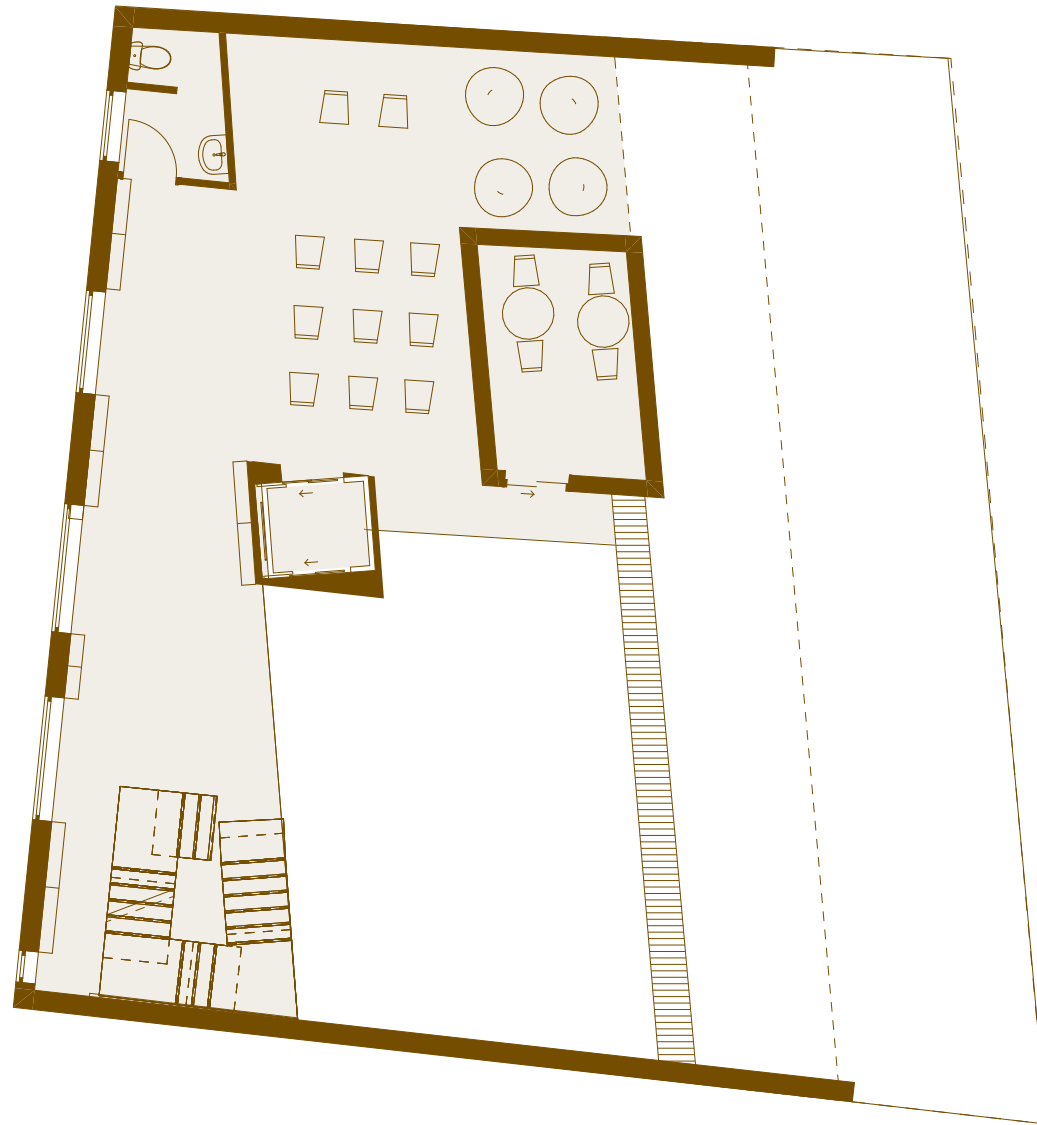

Koncepció:

- izgalmas teret létrehozása
- földhínti teret átélhetővé
- teret praktikus használhatóságra
- ↓
nagy belső tér
- nyitottság, kapcsolódás a környezettel

Az épületen formai kialakulása során a környező épülettel milyensége kapott döntő szerepet. Így alakult ki az a magasztos épület tömeg. Amiben elhelyezésre került beugratolható terasz próbálva így növelni a szinttel való kapcsolódásukat.

A célom, hogy alkalmas területet hozva létre így valószínűleg meg, hogy ebben a magasztos formában elhelyeztetett térrel helyet ad, galéria kialakításban. Azaz egyen belső egy egységre bontva térrel alakult ki.

A lift jelenléte is egy érdekes túlfeladást hoz létre, hiszen szintén szöveg feloldásul egyfajta orvoslást tekinthető.

Alaprajz

Földszint

Alaprajz

1. emelet

Alaprajz

2. emelet

Alaprajz

3. emelet

Alaprajz

4. emelet

Alaprajz

5. emelet

Met net

Metnet

Homlokat