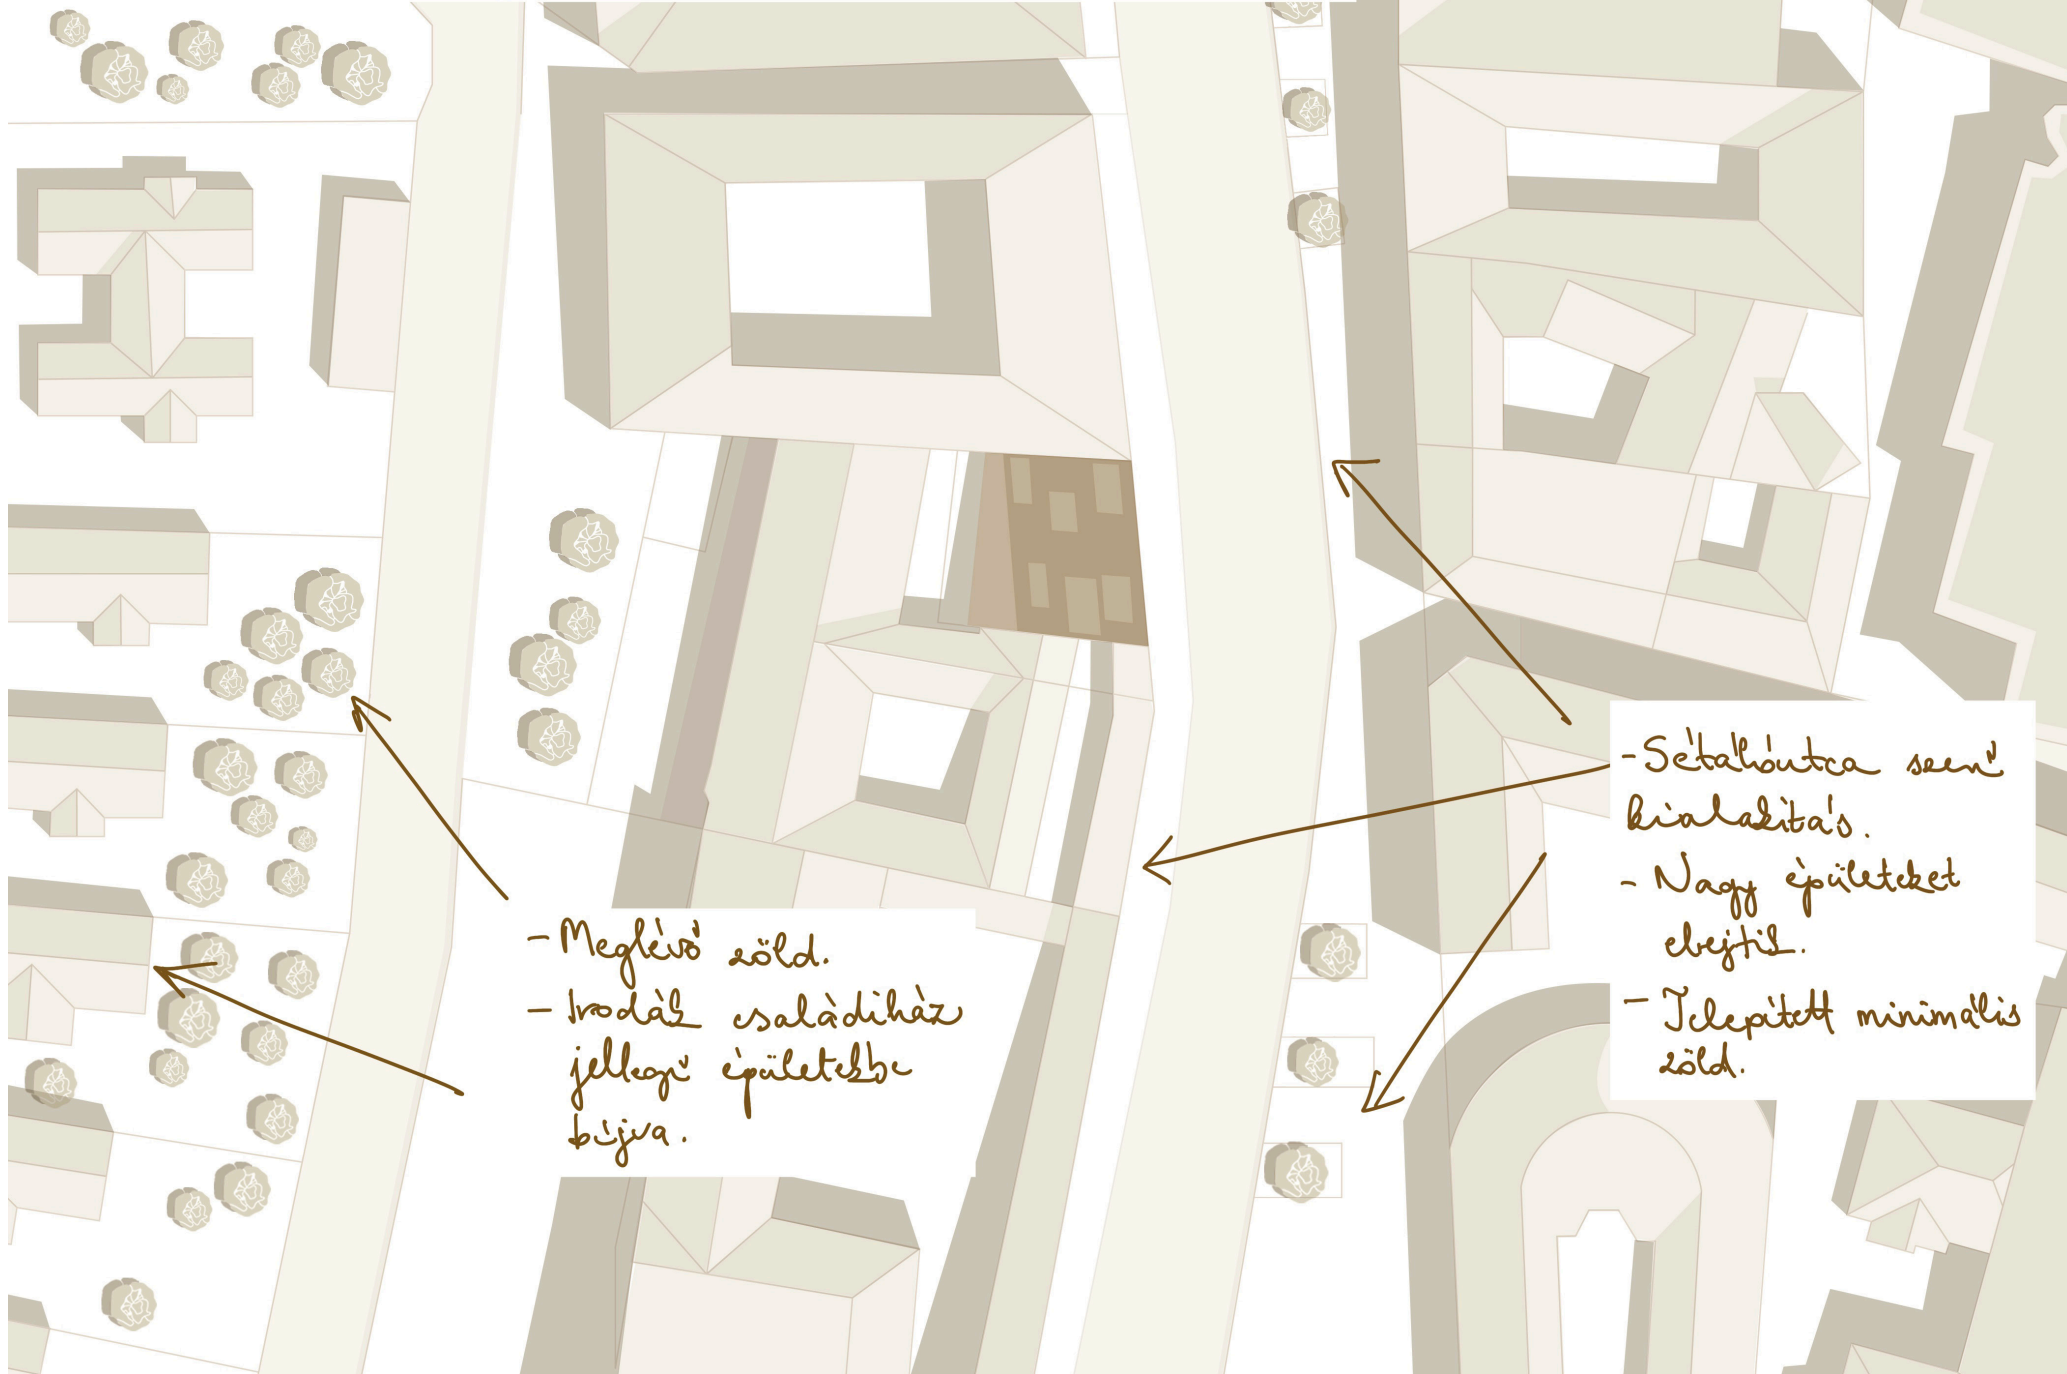

Közösségi könyvtár ^{és}

Jrodalmi Sörkeft

Budapest, Be'eru 4 56.

2021.

Pöft, Lebehu

Kellemes, forgalmas és egyenre nyugodt környezet.

- Meglévő zöld.
- Iradós családiház jellegű épületekbe bújva.

- Sétalírtca szerű kialakítás.
- Nagy épületeket elvitel.
- Telepített minimális zöld.

Helyonina

viszgalat

Konceptio, tömeg

← kialakult tömeg

Funkciók:

- irodalmi sördeA
- közönségi könyvtár

A két funkció együttese Liegehiti együtt. Ezek egymás nélkül az igénykielegítés szabályába esnek.

Közös jellemzőik a szikapcsolódást és művelődés együtt hatását kívánja elérni.

Koncepció:

- izgalmas teret létrehozása
- földhínti teret átélhetővé
- teret praktikus használhatóságra
- ↓
nagy belső tér
- nyitottság, kapcsolódás a környezettel

Az épületen formai kialakulása során a környező épülettel milyensége kapott döntő szerepet. Így alakult ki az a magasztos épület tömeg. Amiben elhelyezésre került beugratolható terasz próbálva így növelni a szinttel való kapcsolódásukat.

A célom, hogy alkalmas területet hozva létre így valószínűleg meg, hogy ebben a magasztos formában elhelyeztetett térrel helyet ad, galéria kialakításban. Azaz egyen belső egy egységre bontva térrel alakult ki.