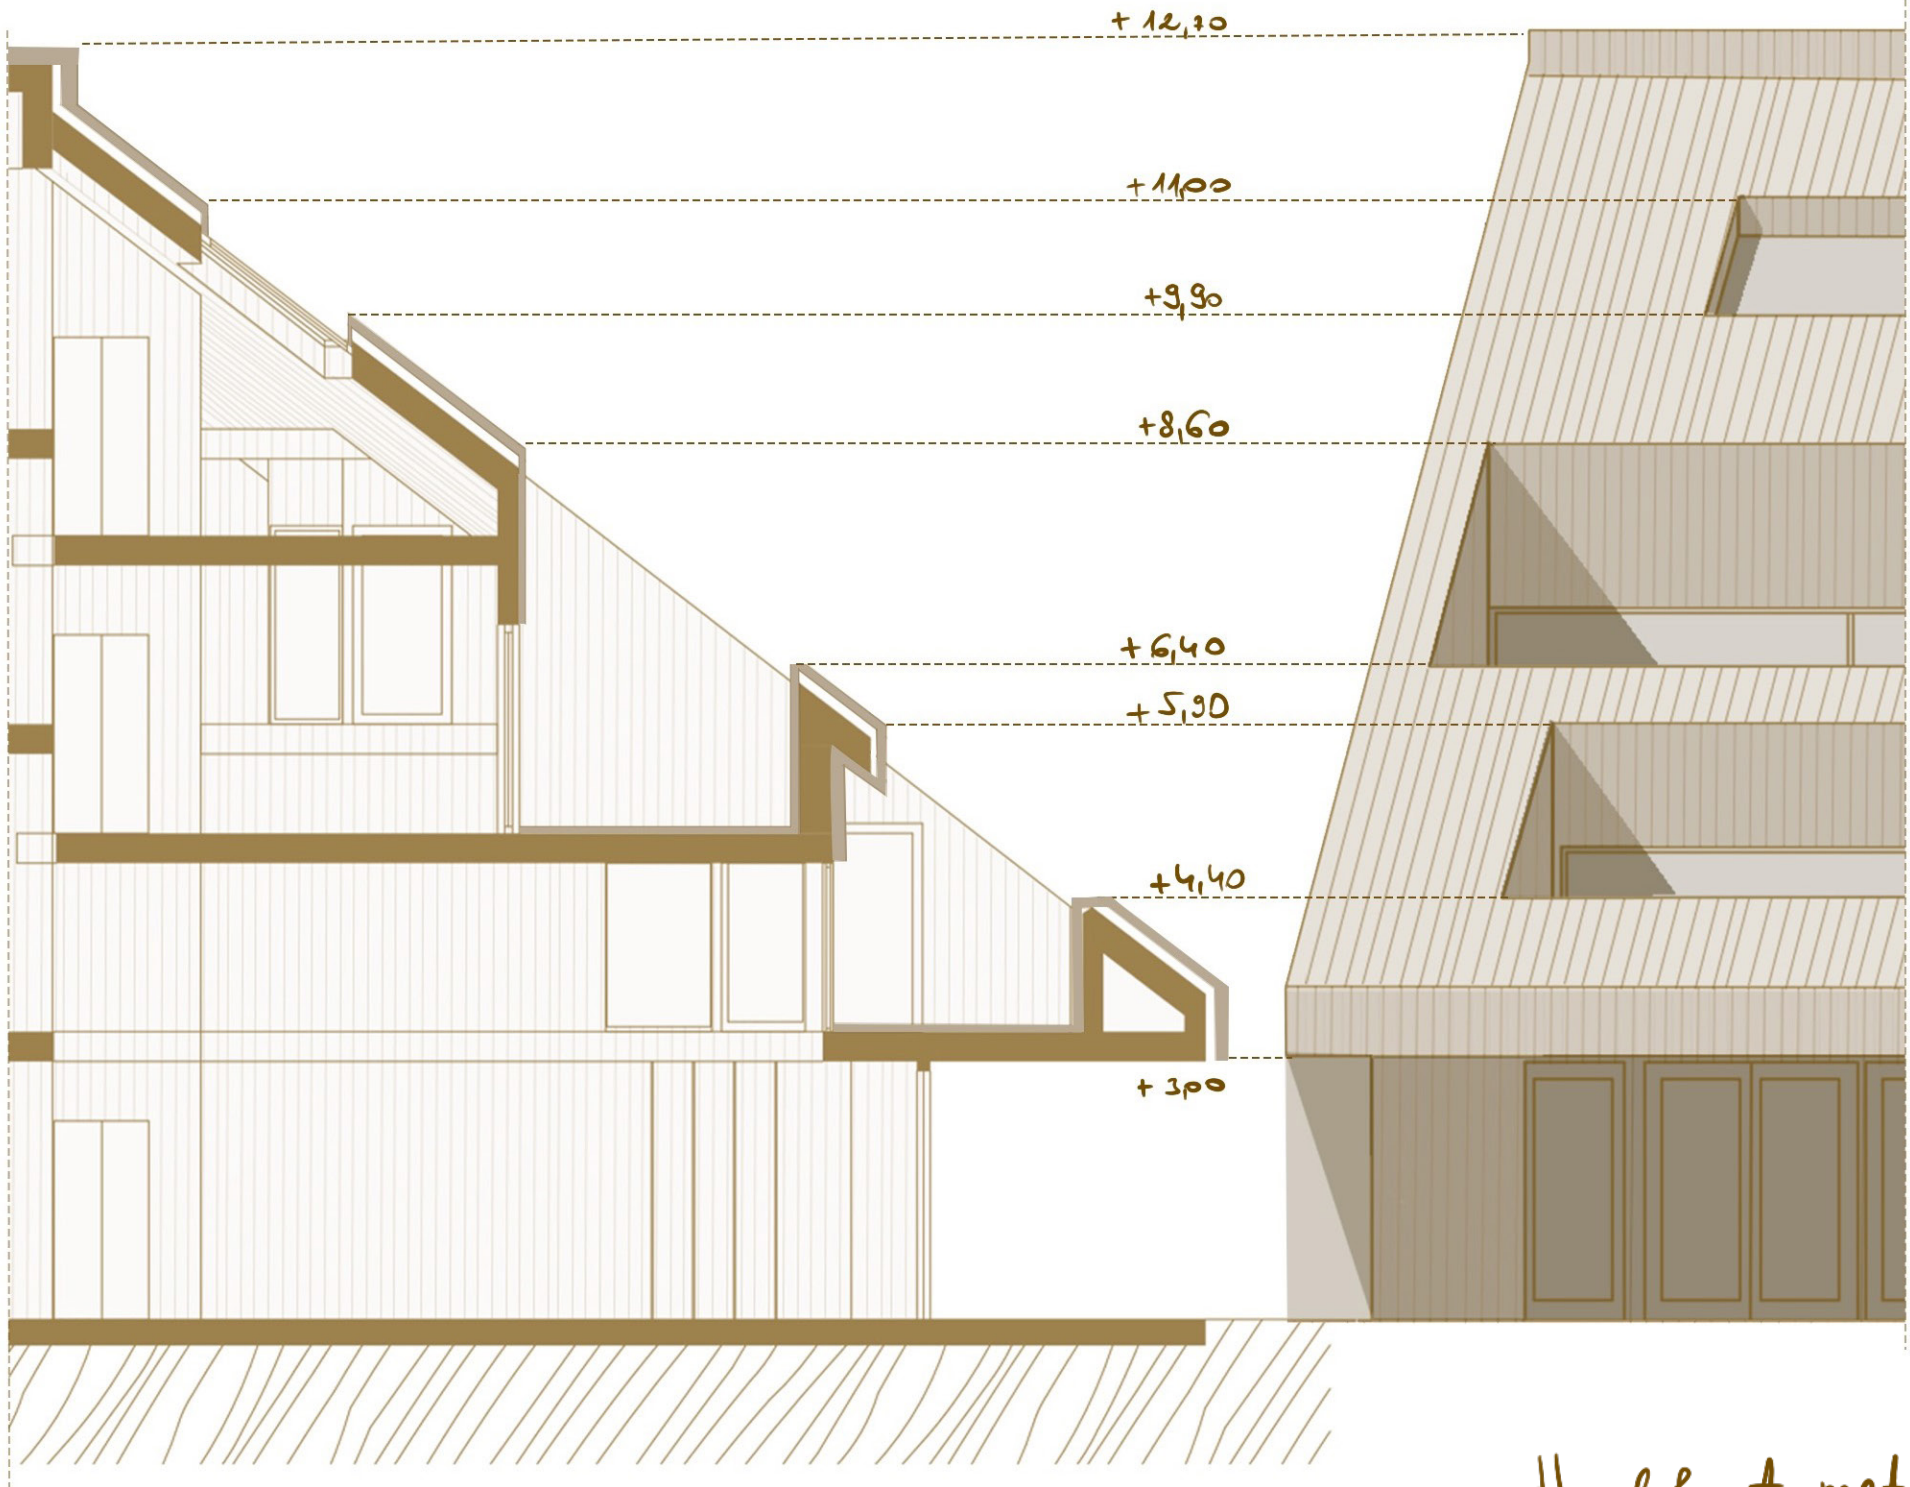

Koncepció:

- izgalmas teret létrehozása
- földhínti teret átélhetővé
- teret praktikus használhatóságra
- ↓
nagy belső tér
- nyitottság, kapcsolódás a környezettel

Az épületen formai kialakulása során a környező épülettel milyensége kapott döntő szerepet. Így alakult ki az a magasztos épület tömeg. Amiben elhelyezésre került beugratolható terasz próbálva így növelni a szinttel való kapcsolódásukat.

A célom, hogy alkalmas területet hozva létre így valószínűleg meg, hogy ebben a magasztos formában elhelyeztetett térrel helyet ad, galéria kialakításban. Azaz egyen belső egy egységre bontva térrel alakult ki.

3.3

3

Homlokat

Homlokzat-metszet

Homblerat metszet

Mabett