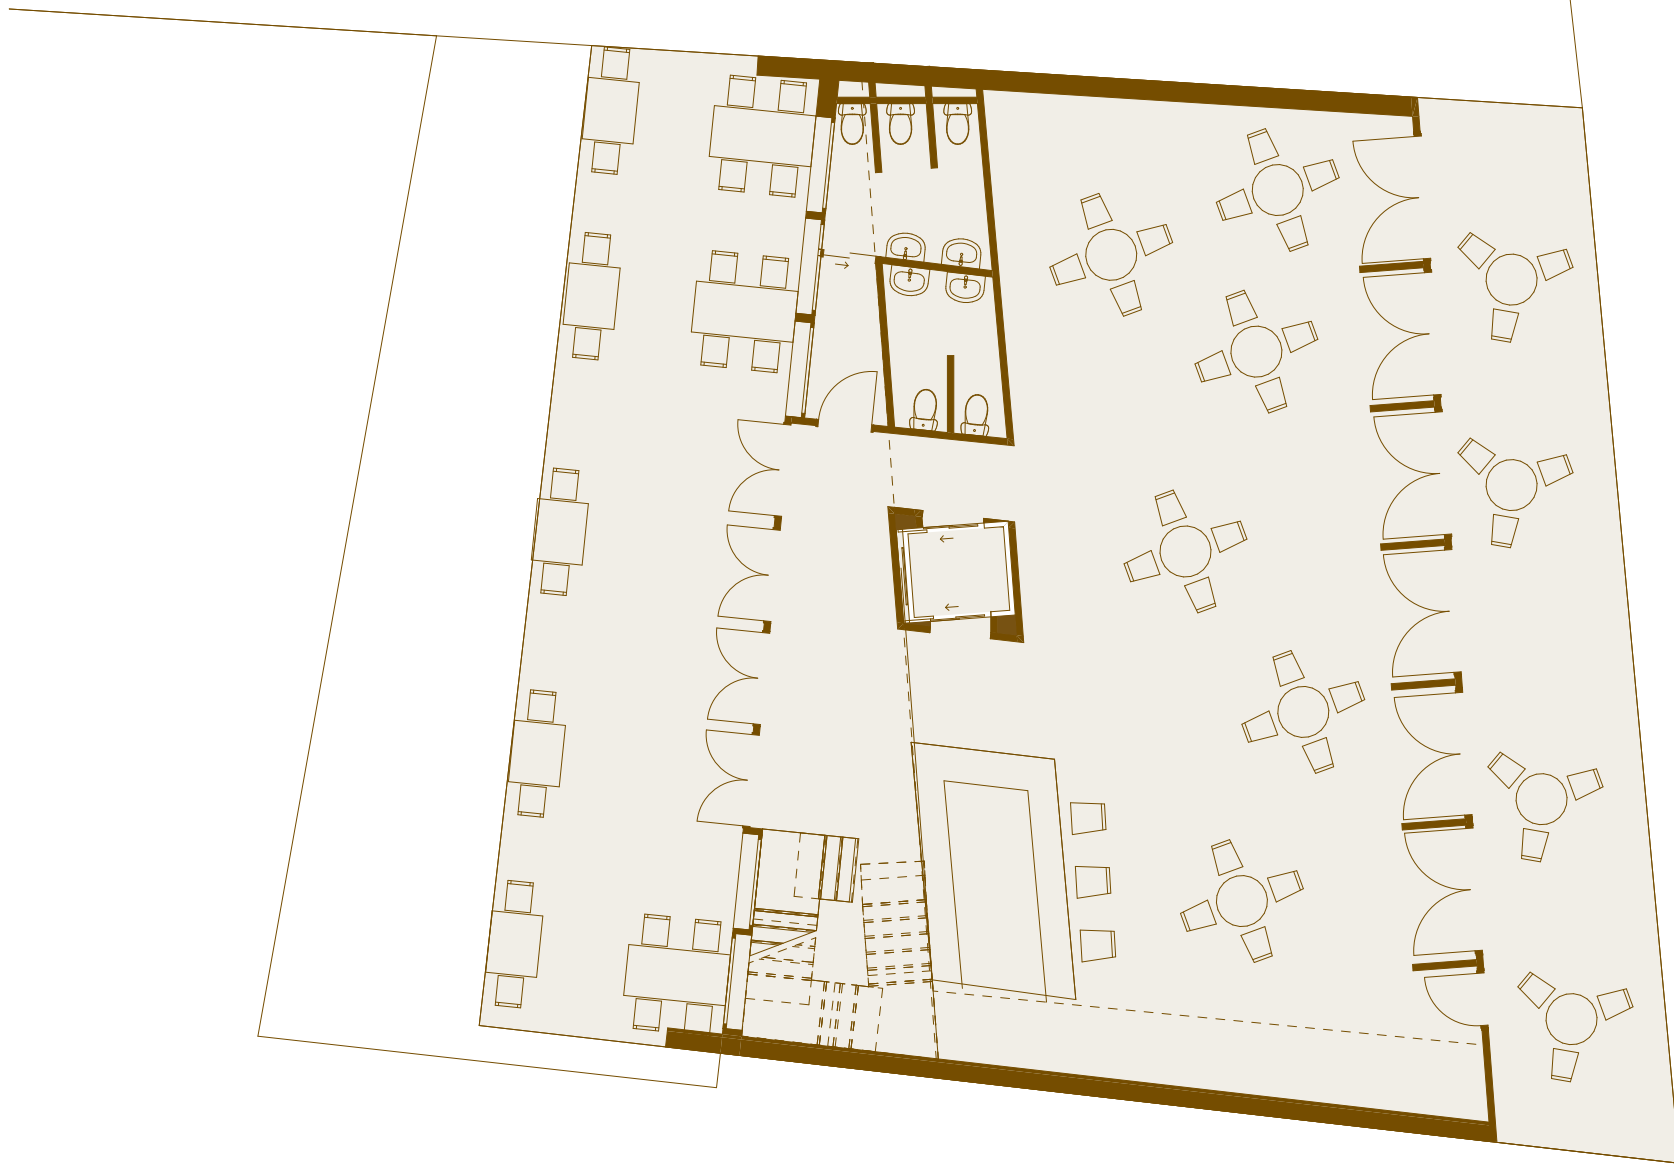

Alaprajz

Földszint