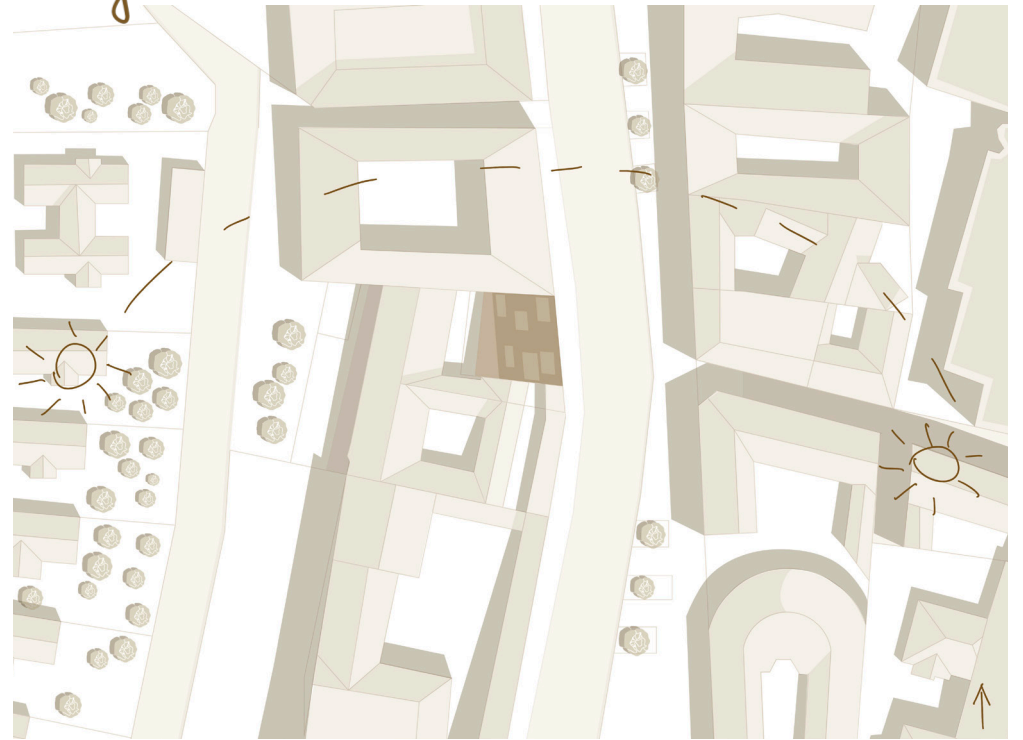

Közösségi könyvtár ^{és}

Jrodalmi Sörkeft

Budapest, Be'eru 4 56.

2021.

Pöft, Lebehu

Kellemes, forgalmas és egyenre nyugodt környezet.

- Meglévő zöld.
- Iradós családiház jellegű épületekbe bújva.

- Sétalírtca szerű kialakítás.
- Nagy épületeket elvitel.
- Telepített minimális zöld.

Helyonina

viszgalat

Konceptio, tömeg

← kialakult tömeg

Funkciók:

- irodalmi sördeA
- közönségi könyvtár

A két funkció együttese Liegehiti együtt. Ezek egymás nélkül az igénykielegítés szabályába esnek.

Közös jellemzőik a szikapcsolódást és művelődés együtt hatását kívánja elérni.