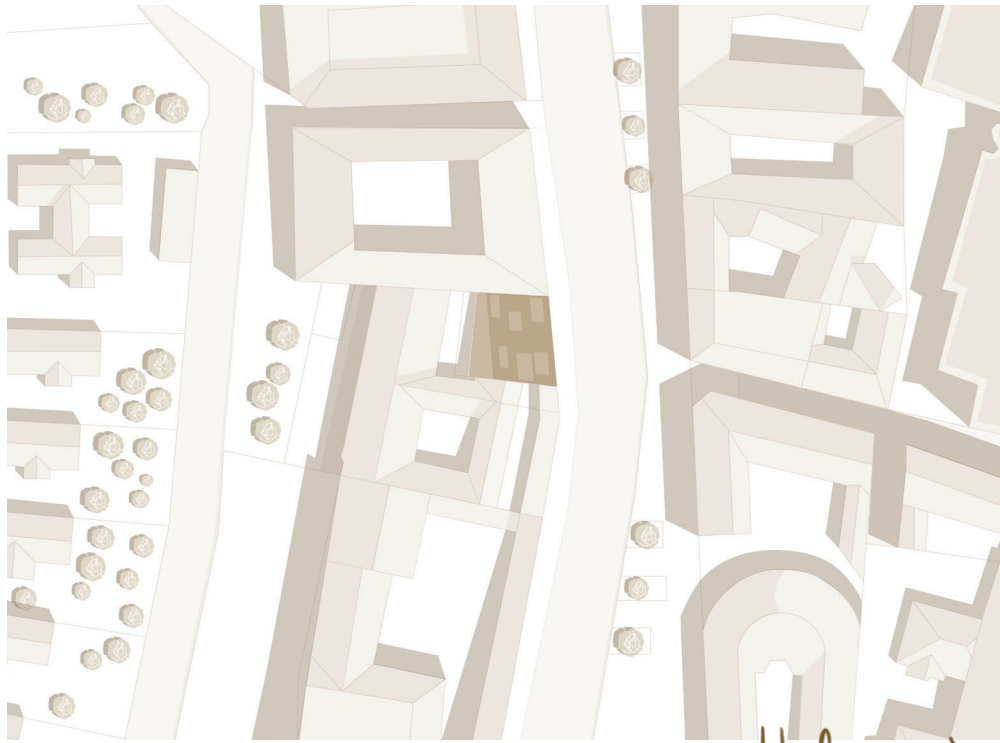

Közösségi könyvtár ^{és}

Jrodalmi Sörkeft

Budapest, Be'eru 4 56.

2021.

Pöft, Lebehu

Kellemes, forgalmas és egyenre nyugodt környezet.

- Meglévő zöld.
- Iradós családiház jellegű épületekbe bújva.

- Sétalírtca szerű kialakítás.
- Nagy épületeket elvitel.
- Telepített minimális zöld.