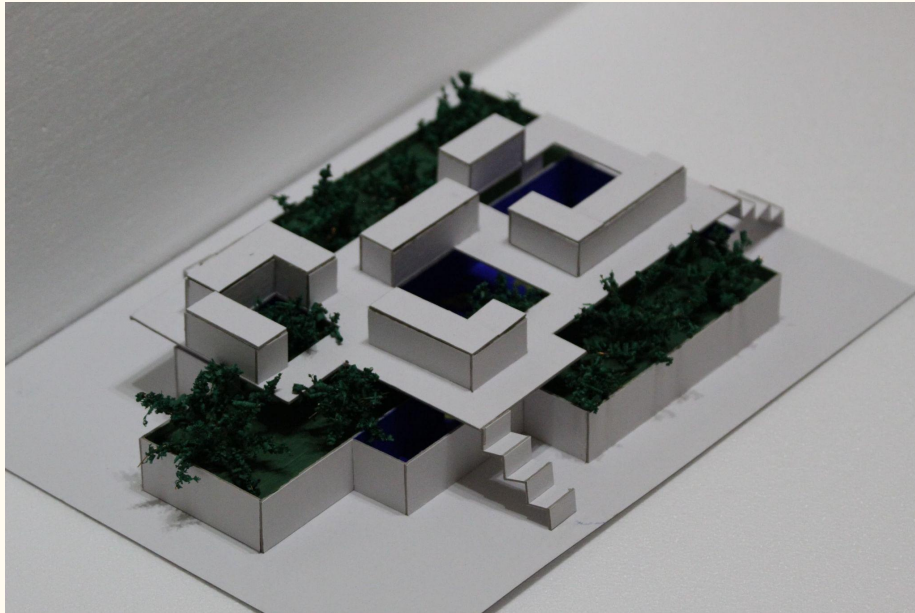

Helyspecifikus térinstalláció

Kmetz Fanni

DE MK Építészmérnöki Tanszék

Építészeti ábrázolás 4.

2020/2021 II. félév

Kurzus vezető: Boros Miklós János

Nyitott kompozíciós verziók

Zárt kompozíciók

Színes / Monocróm

Természet

Fa

Meleg, nyugodt,
mozgalmas színek

Játékosság, többszinűség