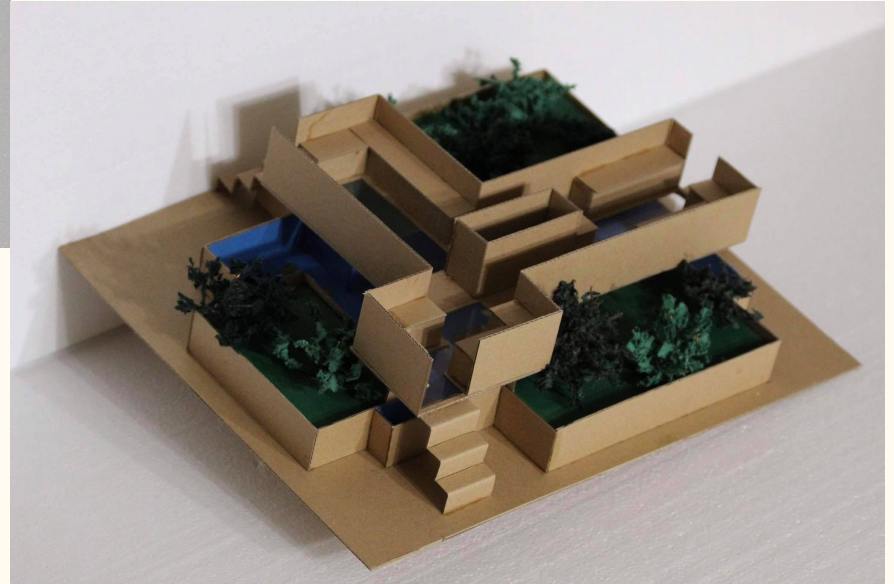

Helyspecifikus térinstalláció

Kmetz Fanni

DE MK Építészmérnöki Tanszék

Építészeti ábrázolás 4.

2020/2021 II. félév

Kurzus vezető: Boros Miklós János

Nyitott kompozíciós verziók

Zárt kompozíciók

Színes / Monocróm

Természet

Fa

Meleg, nyugodt,
mozgalmas színek

Játékosság, többszinűség