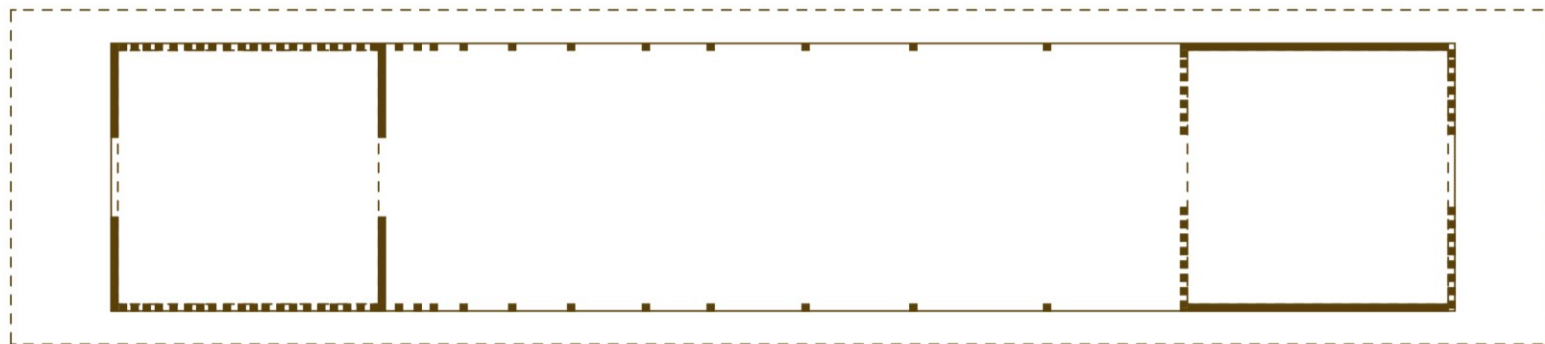

mozgástér

alaprajz