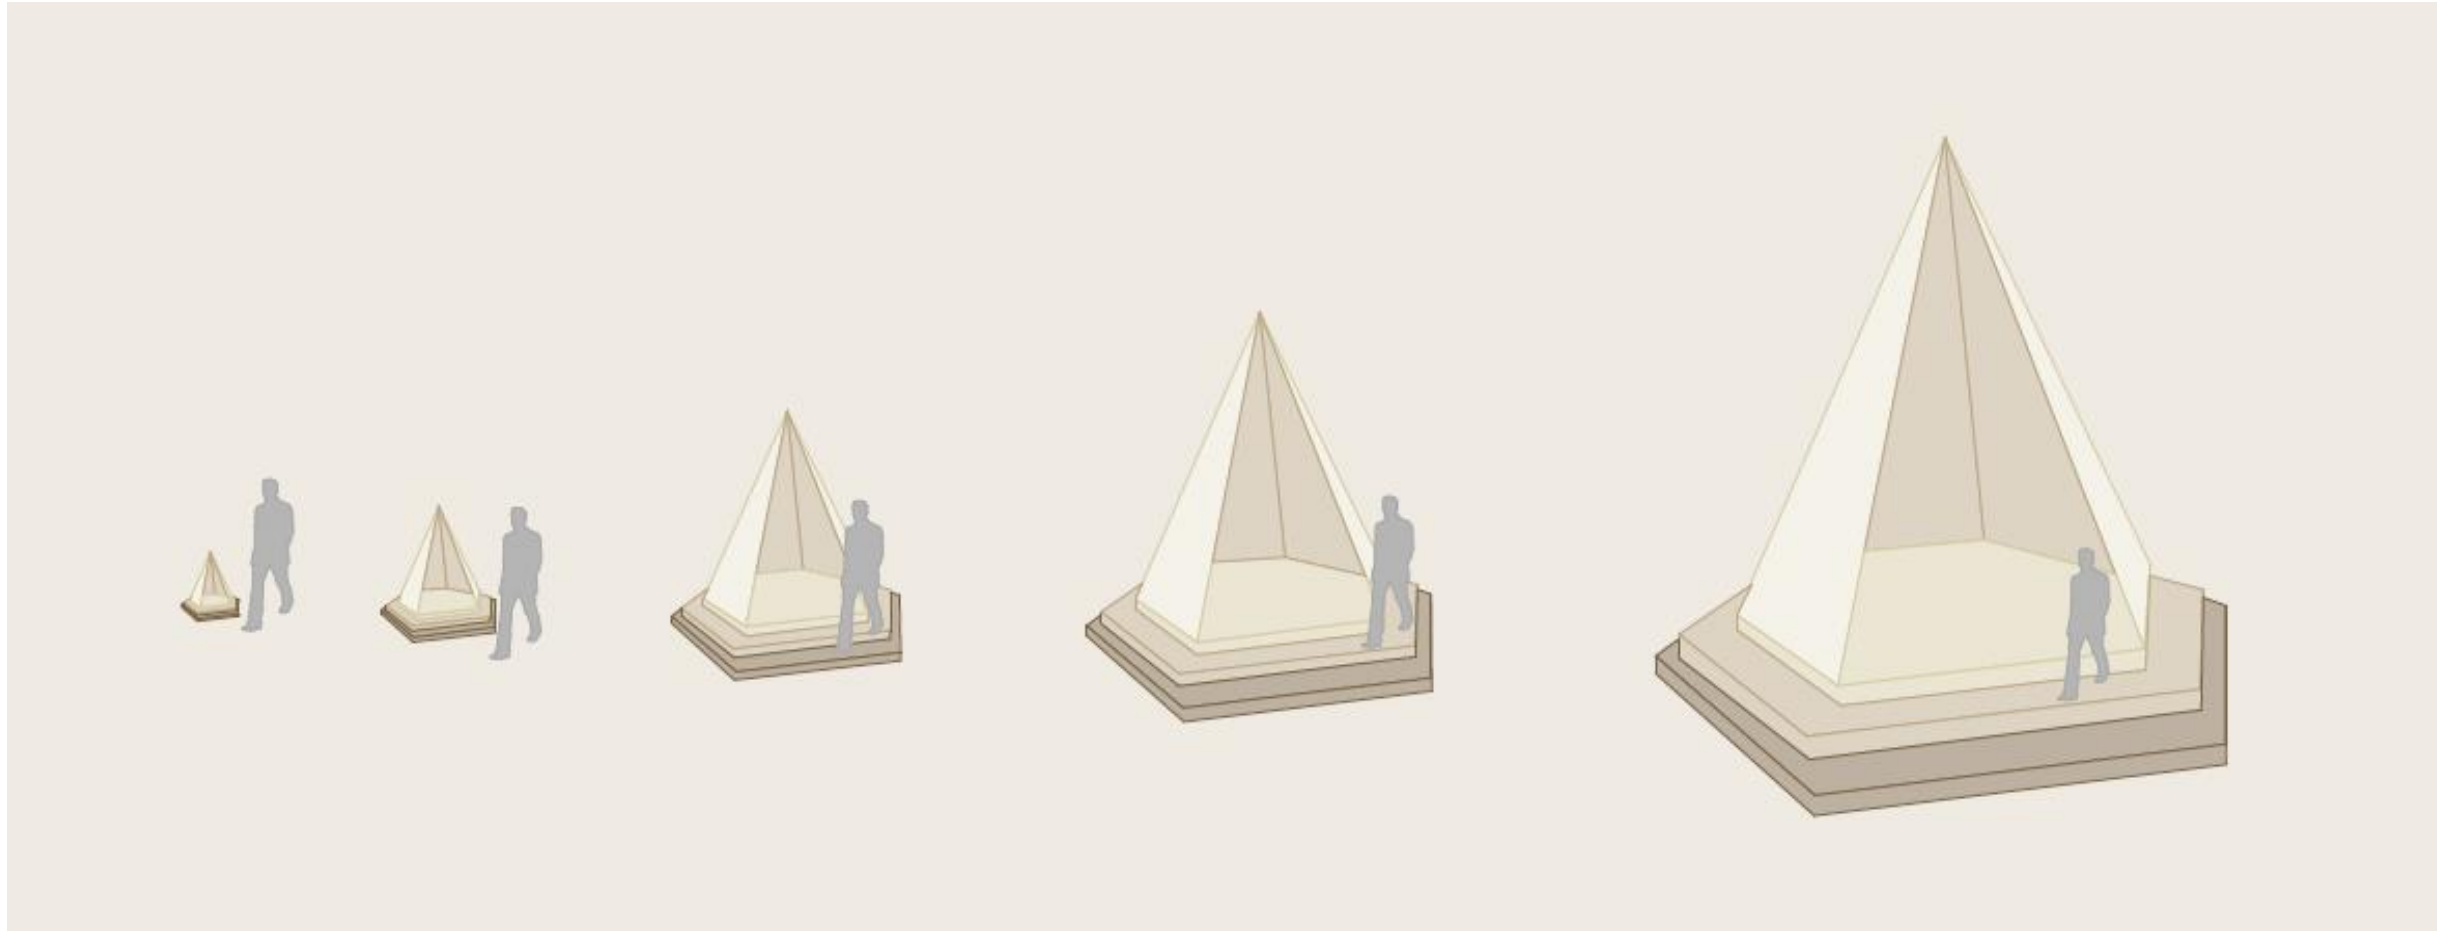

KURZUSVEZETŐ:

BOROS MIKLÓS JÁNOS

2021. 05. 04.

MUNKAFOLYAMATOK LÉPÉSRŐL LÉPÉSRE

1. KEZDETI LÉPÉSEK
2. ALAPKONCEPCIÓ
3. LÉPTÉKVIZSGÁLAT
4. ALAPRAJZI ELRENDEZÉS
5. LÁTVÁNYTERV

1. KEZDETI LÉPÉSEK

A KEZDETI GONDOLATOM EGY HATSZÖG ALAPÚ GÚLA KIALAKÍTÁSA VOLT, AMELY OLDALÁN KIS HÁROMSZÖGEKEN KERESZTÜL SZŰRÖDNET BE A FÉNY. EZT AZ INSTALLÁCIÓT MEGVIZSGÁLTAM SZÍNES ÉS MONOKRÓM MEGKÖZELÍTÉSBŐL IS. VÉGÜL ARRRA AZ ELHATÁROZÁSRA JUTOTTAM, HOGY A MONOKRÓM MEGJELENÉS JOBBAN MUTATNA A KAR UDVARÁN.

2. ALAPKONCEPCIÓ

KÜLÖNBÖZŐ MÉRETŰ GÚLÁK, KÜLÖNBÖZŐ ALAPRAJZI RENDSZEREK.

3. LÉPTÉKVIZSGÁLAT

INSTALLÁCIÓ VIZSGÁLATA KÜLÖNBÖZŐ MÉRETEKBEN. A HELYES LÉPTÉK MEGTALÁLÁSA FÜGG AZ ELHELYEZÉSTŐL ÉS A KÖRNYEZETI ADOTTSÁGOKTÓL EGYARÁNT. HA A MŰSZAKI KAR UDVARÁBAN GONDOLKODUNK, AKKOR A HARMADIK MEGOLDÁS LEHET A JÓ VÉGEREDMÉNY. EZUTÁN A TERV TOVÁBBFEJLŐDÉSE OKÁN, ÚGY DÖNTÖTTEM, HOGY KILAPÍTOM, ÉS MINT JÁRHATÓ BURKOLAT JELENIK MEG AZ UDVARON.