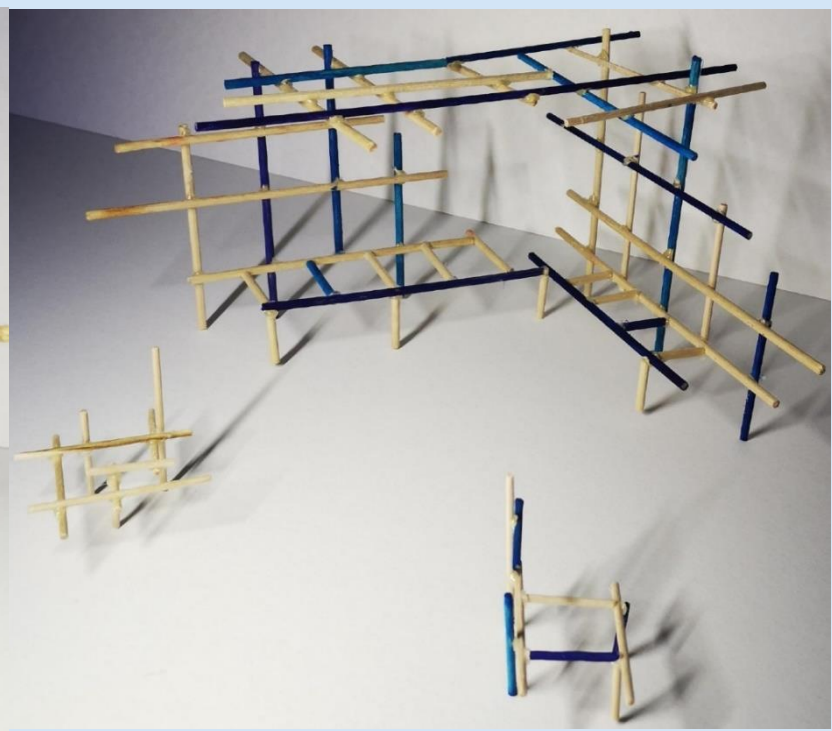

# Mátrix

Installáció a Műszaki Kar udvarára

Török Fruzsina

Kurzus vezető: Boros Miklós János

DE MK Építészmérnöki tanszék

Építészeti ábrázolás 4.

2020/21 II. félév

A félév során a Debreceni Egyetem Műszaki Karának az udvarára kellett egy kis installációt tervezni. A tervezés során az volt a célom, hogy egy egyszerű, használható, de mégis egy látványosabb installációt készítek.

Először felvázoltam, hogy egy kusza padrendszer, melynek kiosztását egy hálós raszter adja meg.

Másodszor megvizsgáltam, mi lenne ha színeket vinnék az installációba, végül a számomra legkedvesebb színösszeállítás a kék árnyalatai lettek.

Makett:

Modell: