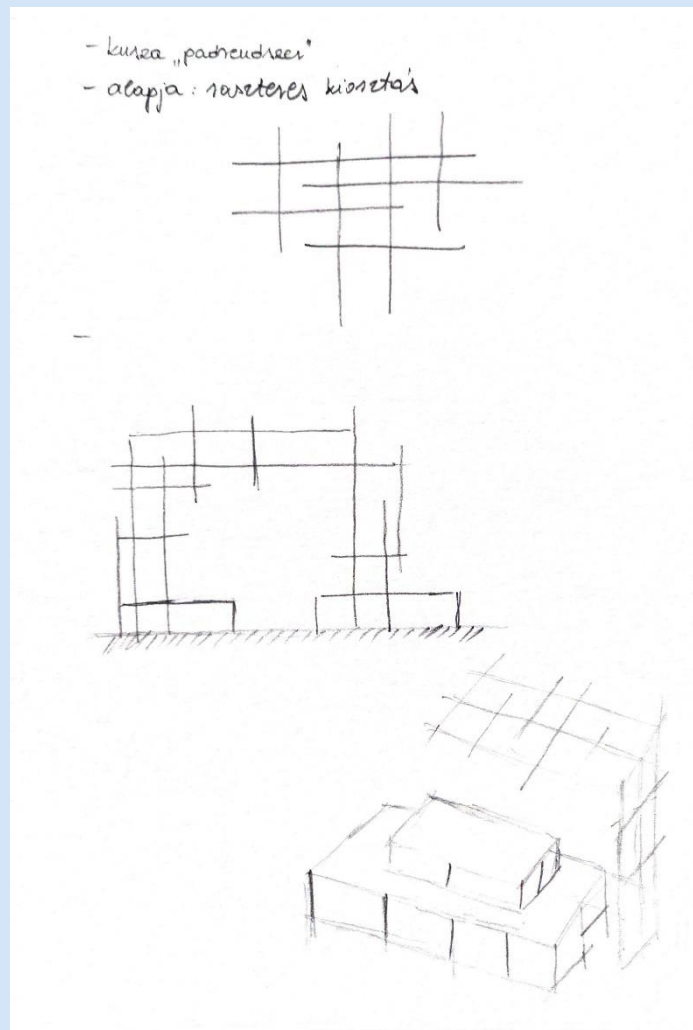

# Mátrix

Installáció a Műszaki Kar udvarára

Török Fruzsina

Kurzus vezető: Boros Miklós János

DE MK Építészmérnöki tanszék

Építészeti ábrázolás 4.

2020/21 II. félév

A félév során a Debreceni Egyetem Műszaki Karának az udvarára kellett egy kis installációt tervezni. A tervezés során az volt a célom, hogy egy egyszerű, használható, de mégis egy látványosabb installációt készítek.

Először felvázoltam, hogy egy kusza padrendszer, melynek kiosztását egy hálós raszter adja meg.

Másodszor megvizsgáltam, mi lenne ha színeket vinnék az installációba, végül a számomra legkedvesebb színösszeállítás a kék árnyalatai lettek.