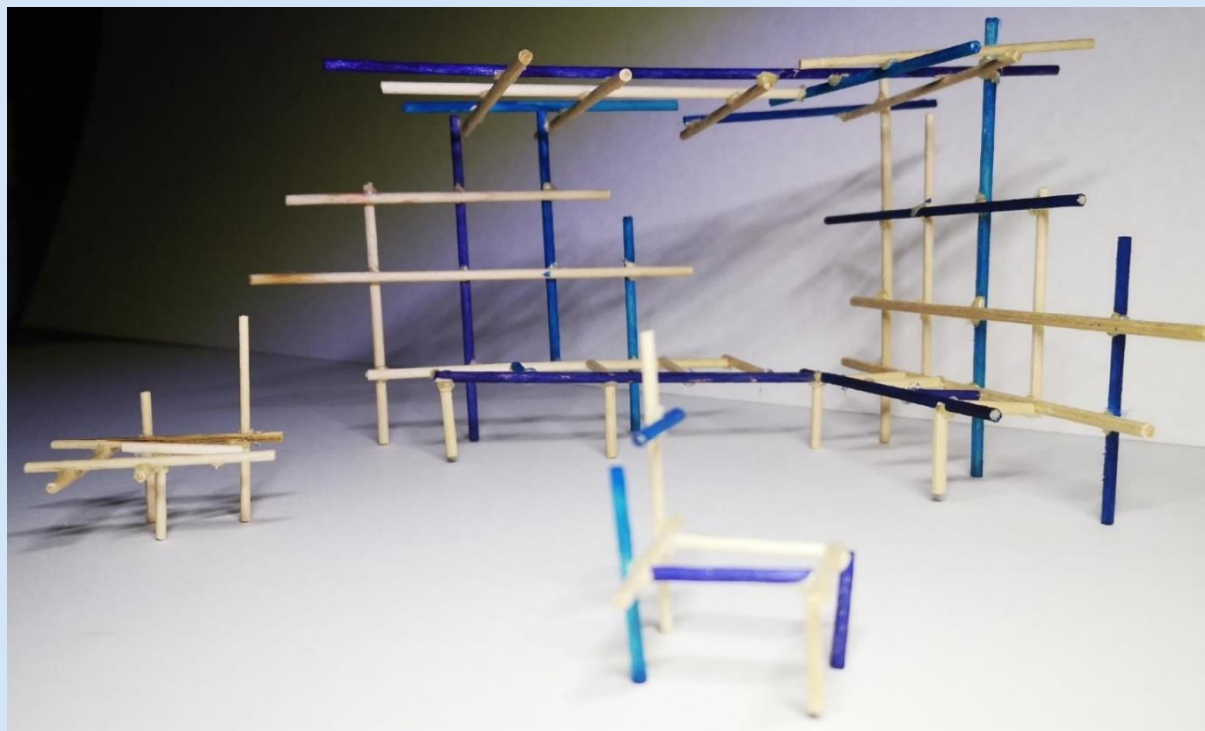

# Mátrix

Installáció a Műszaki Kar udvarára

Török Fruzsina

Kurzus vezető: Boros Miklós János

DE MK Építészmérnöki tanszék

Építészeti ábrázolás 4.

2020/21 II. félév

A félév során a Debreceni Egyetem Műszaki Karának az udvarára kellett egy kis installációt tervezni. A tervezés során az volt a célom, hogy egy egyszerű, használható, de mégis egy látványosabb installációt készítek.

Először felvázoltam, hogy egy kusza padrendszer, melynek kiosztását egy hálós raszter adja meg.

Másodszor megvizsgáltam, mi lenne ha színeket vinnék az installációba, végül a számomra legkedvesebb színösszeállítás a kék árnyalatai lettek.

Makett:

Modell: