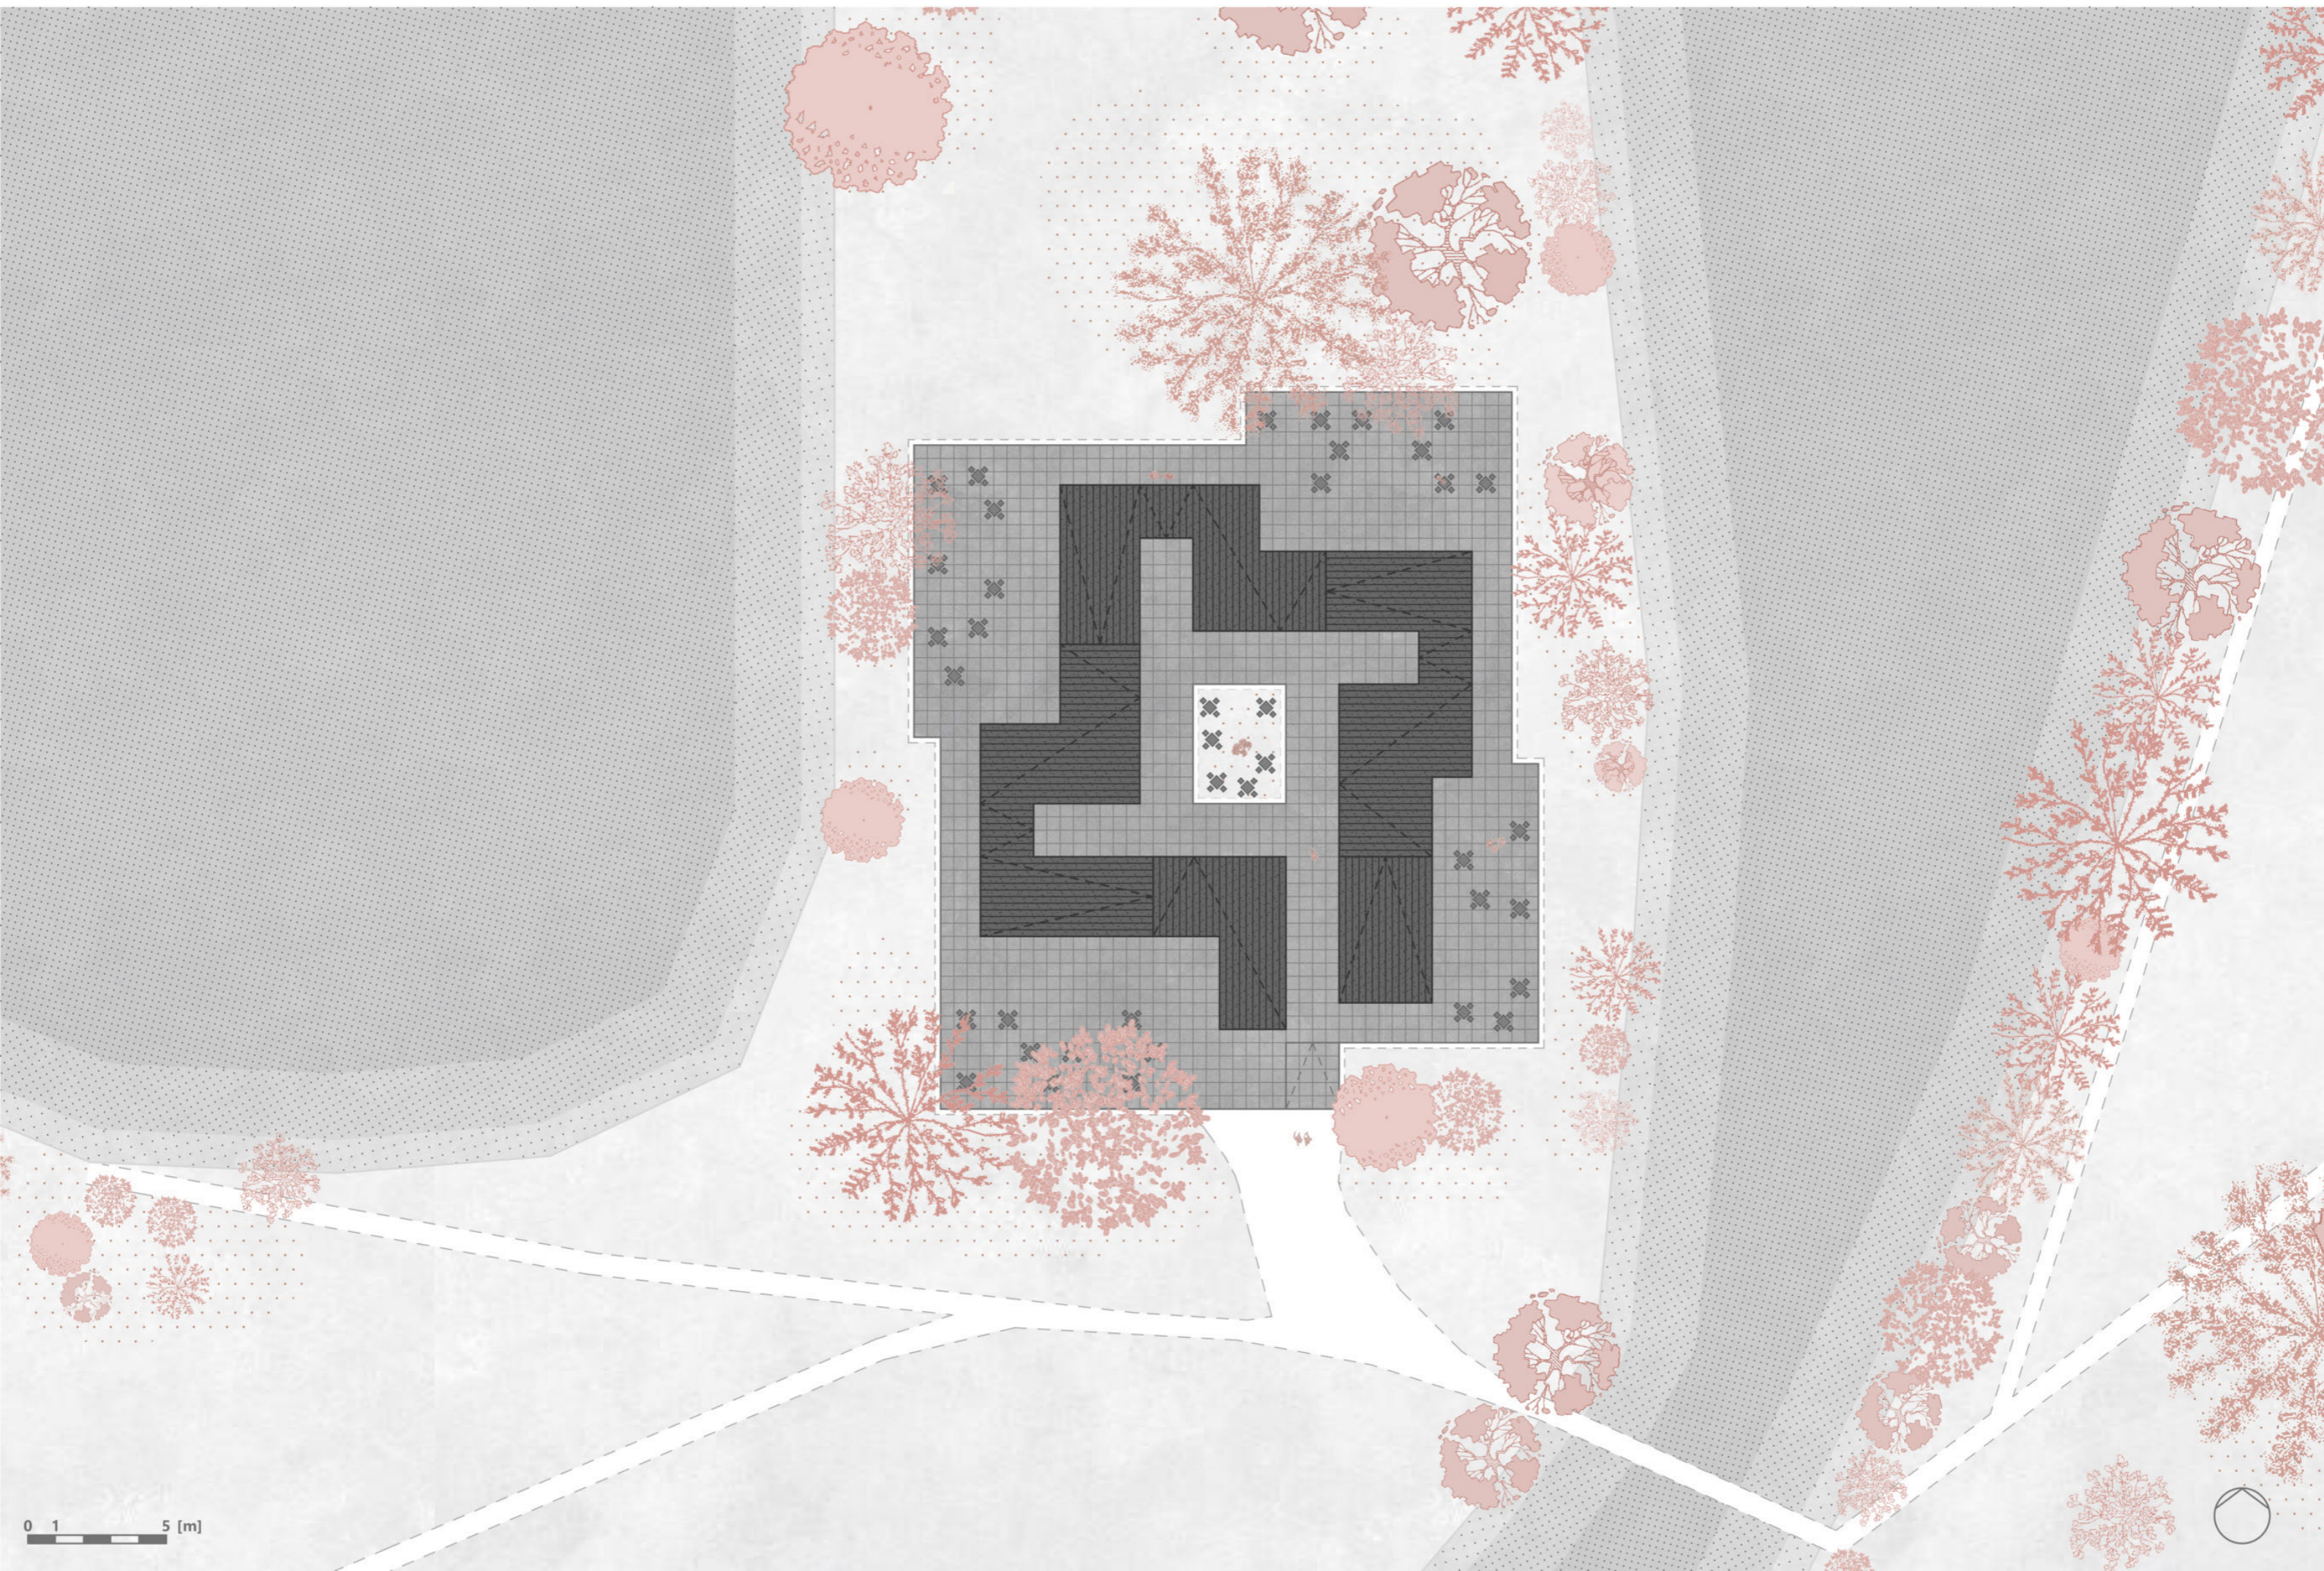

ALKOTÓKÖZPONT

BSC DIPLOMATERV 2023

HUSZKA BETTINA KITTI

MIND MAP

0 1 5 [m]

0 1 5 [m]

1.

2.

3.

4.

5.

6.

KÉZMŰVES MŰHELY

GRAFIKA MŰHELY

FESTÉSZET, RAJZ MŰHELY

R1 RÉSZLETRAJZ M 1:20

R2 RÉSZLETRAJZ M 1:20

JÉLMAGYARÁZAT

- TERMÉTI TALAJ
- KAVICS FELTÖLTÉS
- VASBETÓN SZERKEZET
- BITUMENES VÍZSZIGETÉLÉS

JÉLMAGYARÁZAT

- TERMETŐ TALAJ
- KÁVICS FELTÖLTÉS
- VASBETŰN SZERKEZET
- BITUMENES VÍZSZIGETÉLÉS