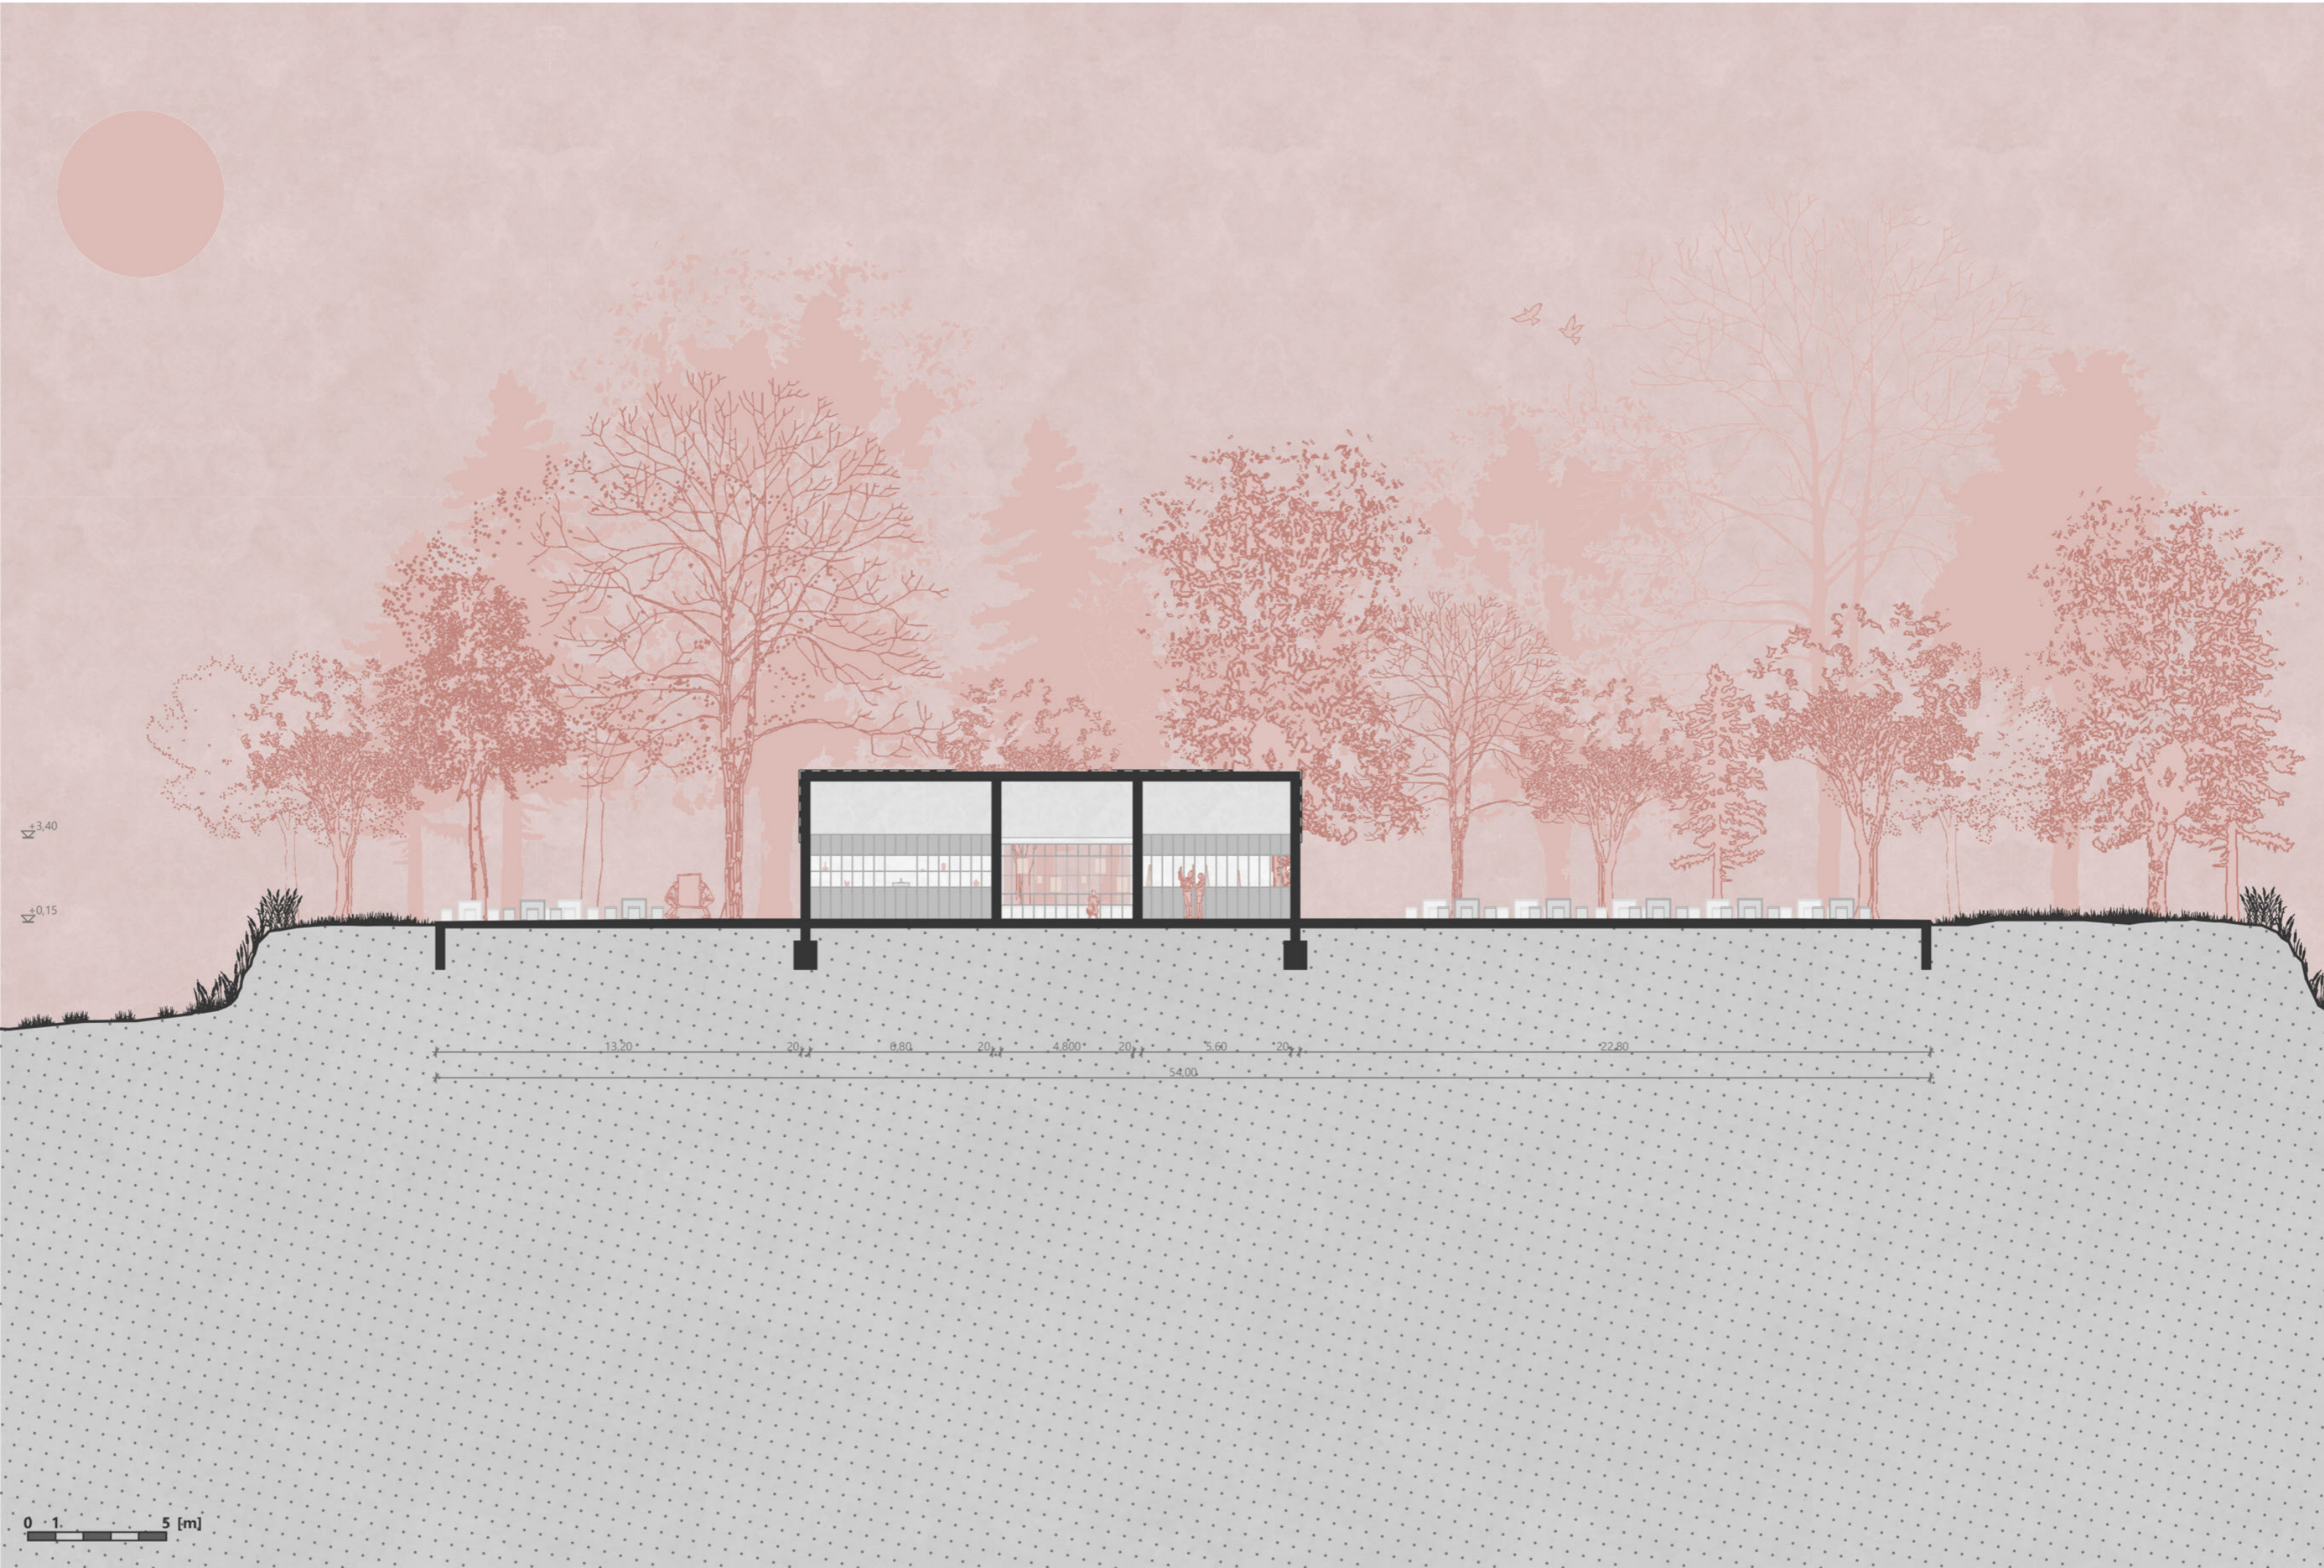

3.

4.

5.

6.

KÉZMŰVES MŰHELY

GRAFIKA MŰHELY

FESTÉSZET, RAJZ MŰHELY

R1 RÉSZLETRAJZ M 1:20

R2 RÉSZLETRAJZ M 1:20

JÉLMAGYARÁZAT

- TERMÉTI TALAJ
- KAVICS FELTÖLTÉS
- VASBETÓN SZERKEZET
- BITUMENES VÍZSZIGETÉLÉS

JÉLMAGYARÁZAT

- TERMETŐ TALAJ
- KÁVICS FELTÖLTÉS
- VASBETŰN SZERKEZET
- BITUMENES VÍZSZIGETÉLÉS