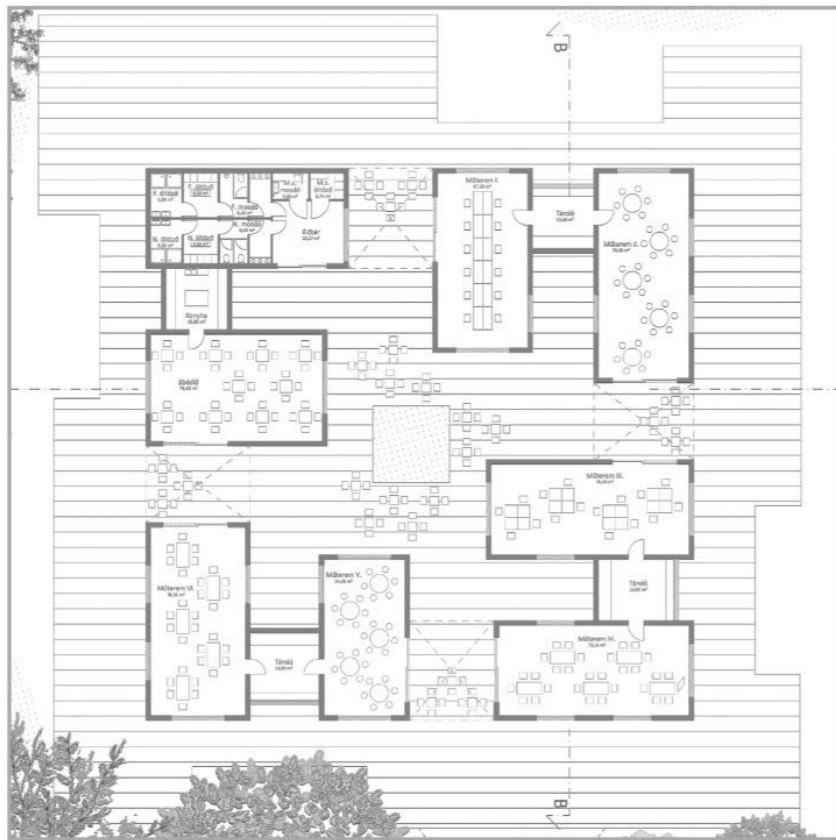

ALKOTÓKÖZPONT

BSC DIPLOMATERV 2023

HUSZKA BETTINA KITTI

MIND MAP

0 1 5 [m]

0 1 5 [m]

1.

2.

3.

4.

5.

6.

KÉZMŰVES MŰHELY

GRAFIKA MŰHELY

FESTÉSZET, RAJZ MŰHELY

R1 RÉSZLETRAJZ M 1:20

R2 RÉSZLETRAJZ M 1:20

JÉLMAGYARÁZAT

- TERMÉTI TALAJ
- KAVICS FELTÖLTÉS
- VASBETÓN SZERKEZET
- BITUMENES VÍZSZIGETÉLÉS

JÉLMAGYARÁZAT

- TERMETŐ TALAJ
- KÁVICS FELTÖLTÉS
- VASBETŰN SZERKEZET
- BITUMENES VÍZSZIGETÉLÉS