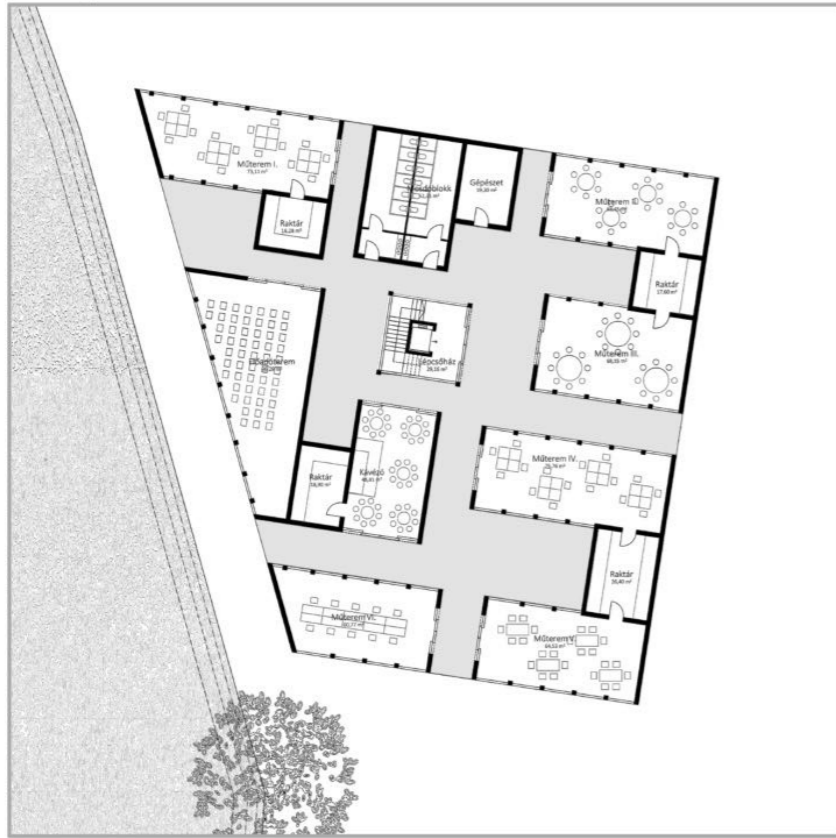

ALKOTÓKÖZPONT

BSC DIPLOMATERV 2023

HUSZKA BETTINA KITTI

MIND MAP

0 1 5 [m]

0 1 5 [m]

1.

2.

3.

4.

5.

6.

KÉZMŰVES MŰHELY

GRAFIKA MŰHELY

FESTÉSZET, RAJZ MŰHELY

R1 RÉSZLETRAJZ M 1:20

R2 RÉSZLETRAJZ M 1:20

JÉLMAGYARÁZAT

- TERMÉTI TALAJ
- KAVICS FELTÖLTÉS
- VASBETÓN SZERKEZET
- BITUMENES VÍZSZIGETÉLÉS

JÉLMAGYARÁZAT

- TERMETŐ TALAJ
- KÁVICS FELTÖLTÉS
- VASBETŰN SZERKEZET
- BITUMENES VÍZSZIGETÉLÉS