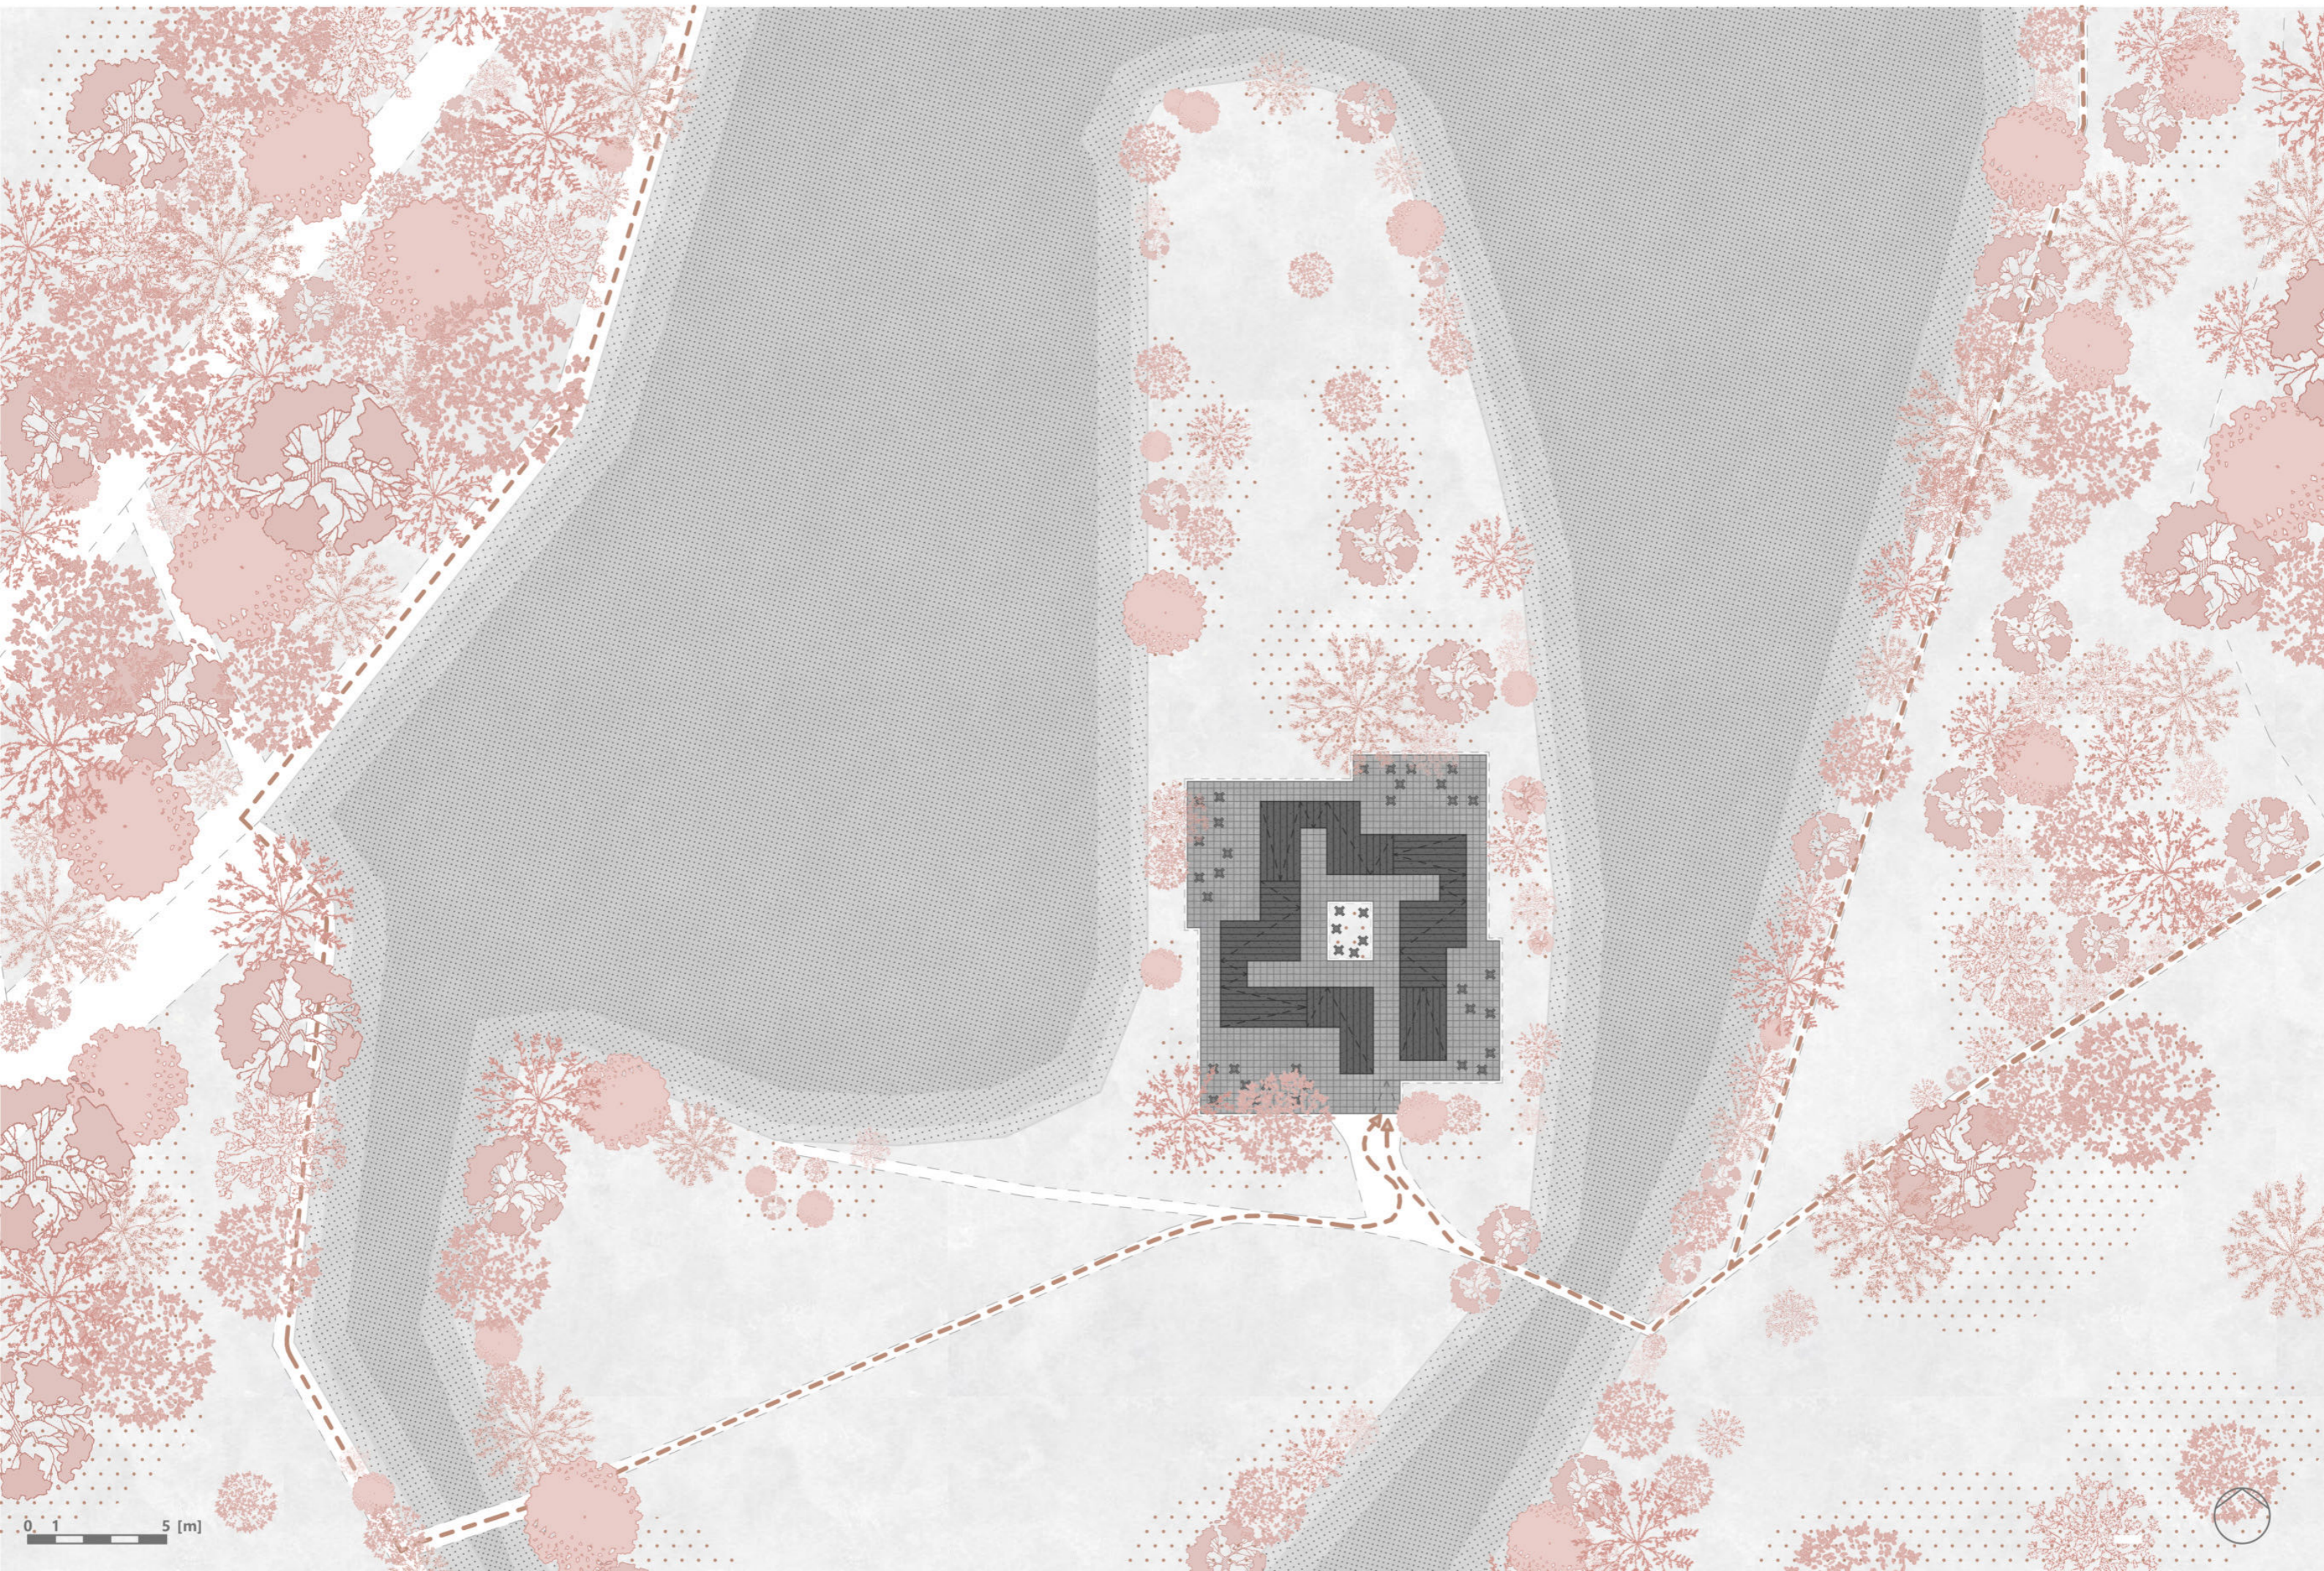

ALKOTÓKÖZPONT

BSC DIPLOMATERV 2023

HUSZKA BETTINA KITTI

MIND MAP

0 1 5 [m]

0 1 5 [m]

1.

2.

3.

4.

5.

6.

KÉZMŰVES MŰHELY

GRAFIKA MŰHELY

FESTÉSZET, RAJZ MŰHELY

R1 RÉSZLETRAJZ M 1:20

R2 RÉSZLETRAJZ M 1:20

JÉLMAGYARÁZAT

- TERMÉTI TALAJ
- KAVICS FELTÖLTÉS
- VASBETÓN SZERKEZET
- BITUMENES VÍZSZIGETÉLÉS

JÉLMAGYARÁZAT

- TERMETŐ TALAJ
- KÁVICS FELTÖLTÉS
- VASBETŰN SZERKEZET
- BITUMENES VÍZSZIGETÉLÉS