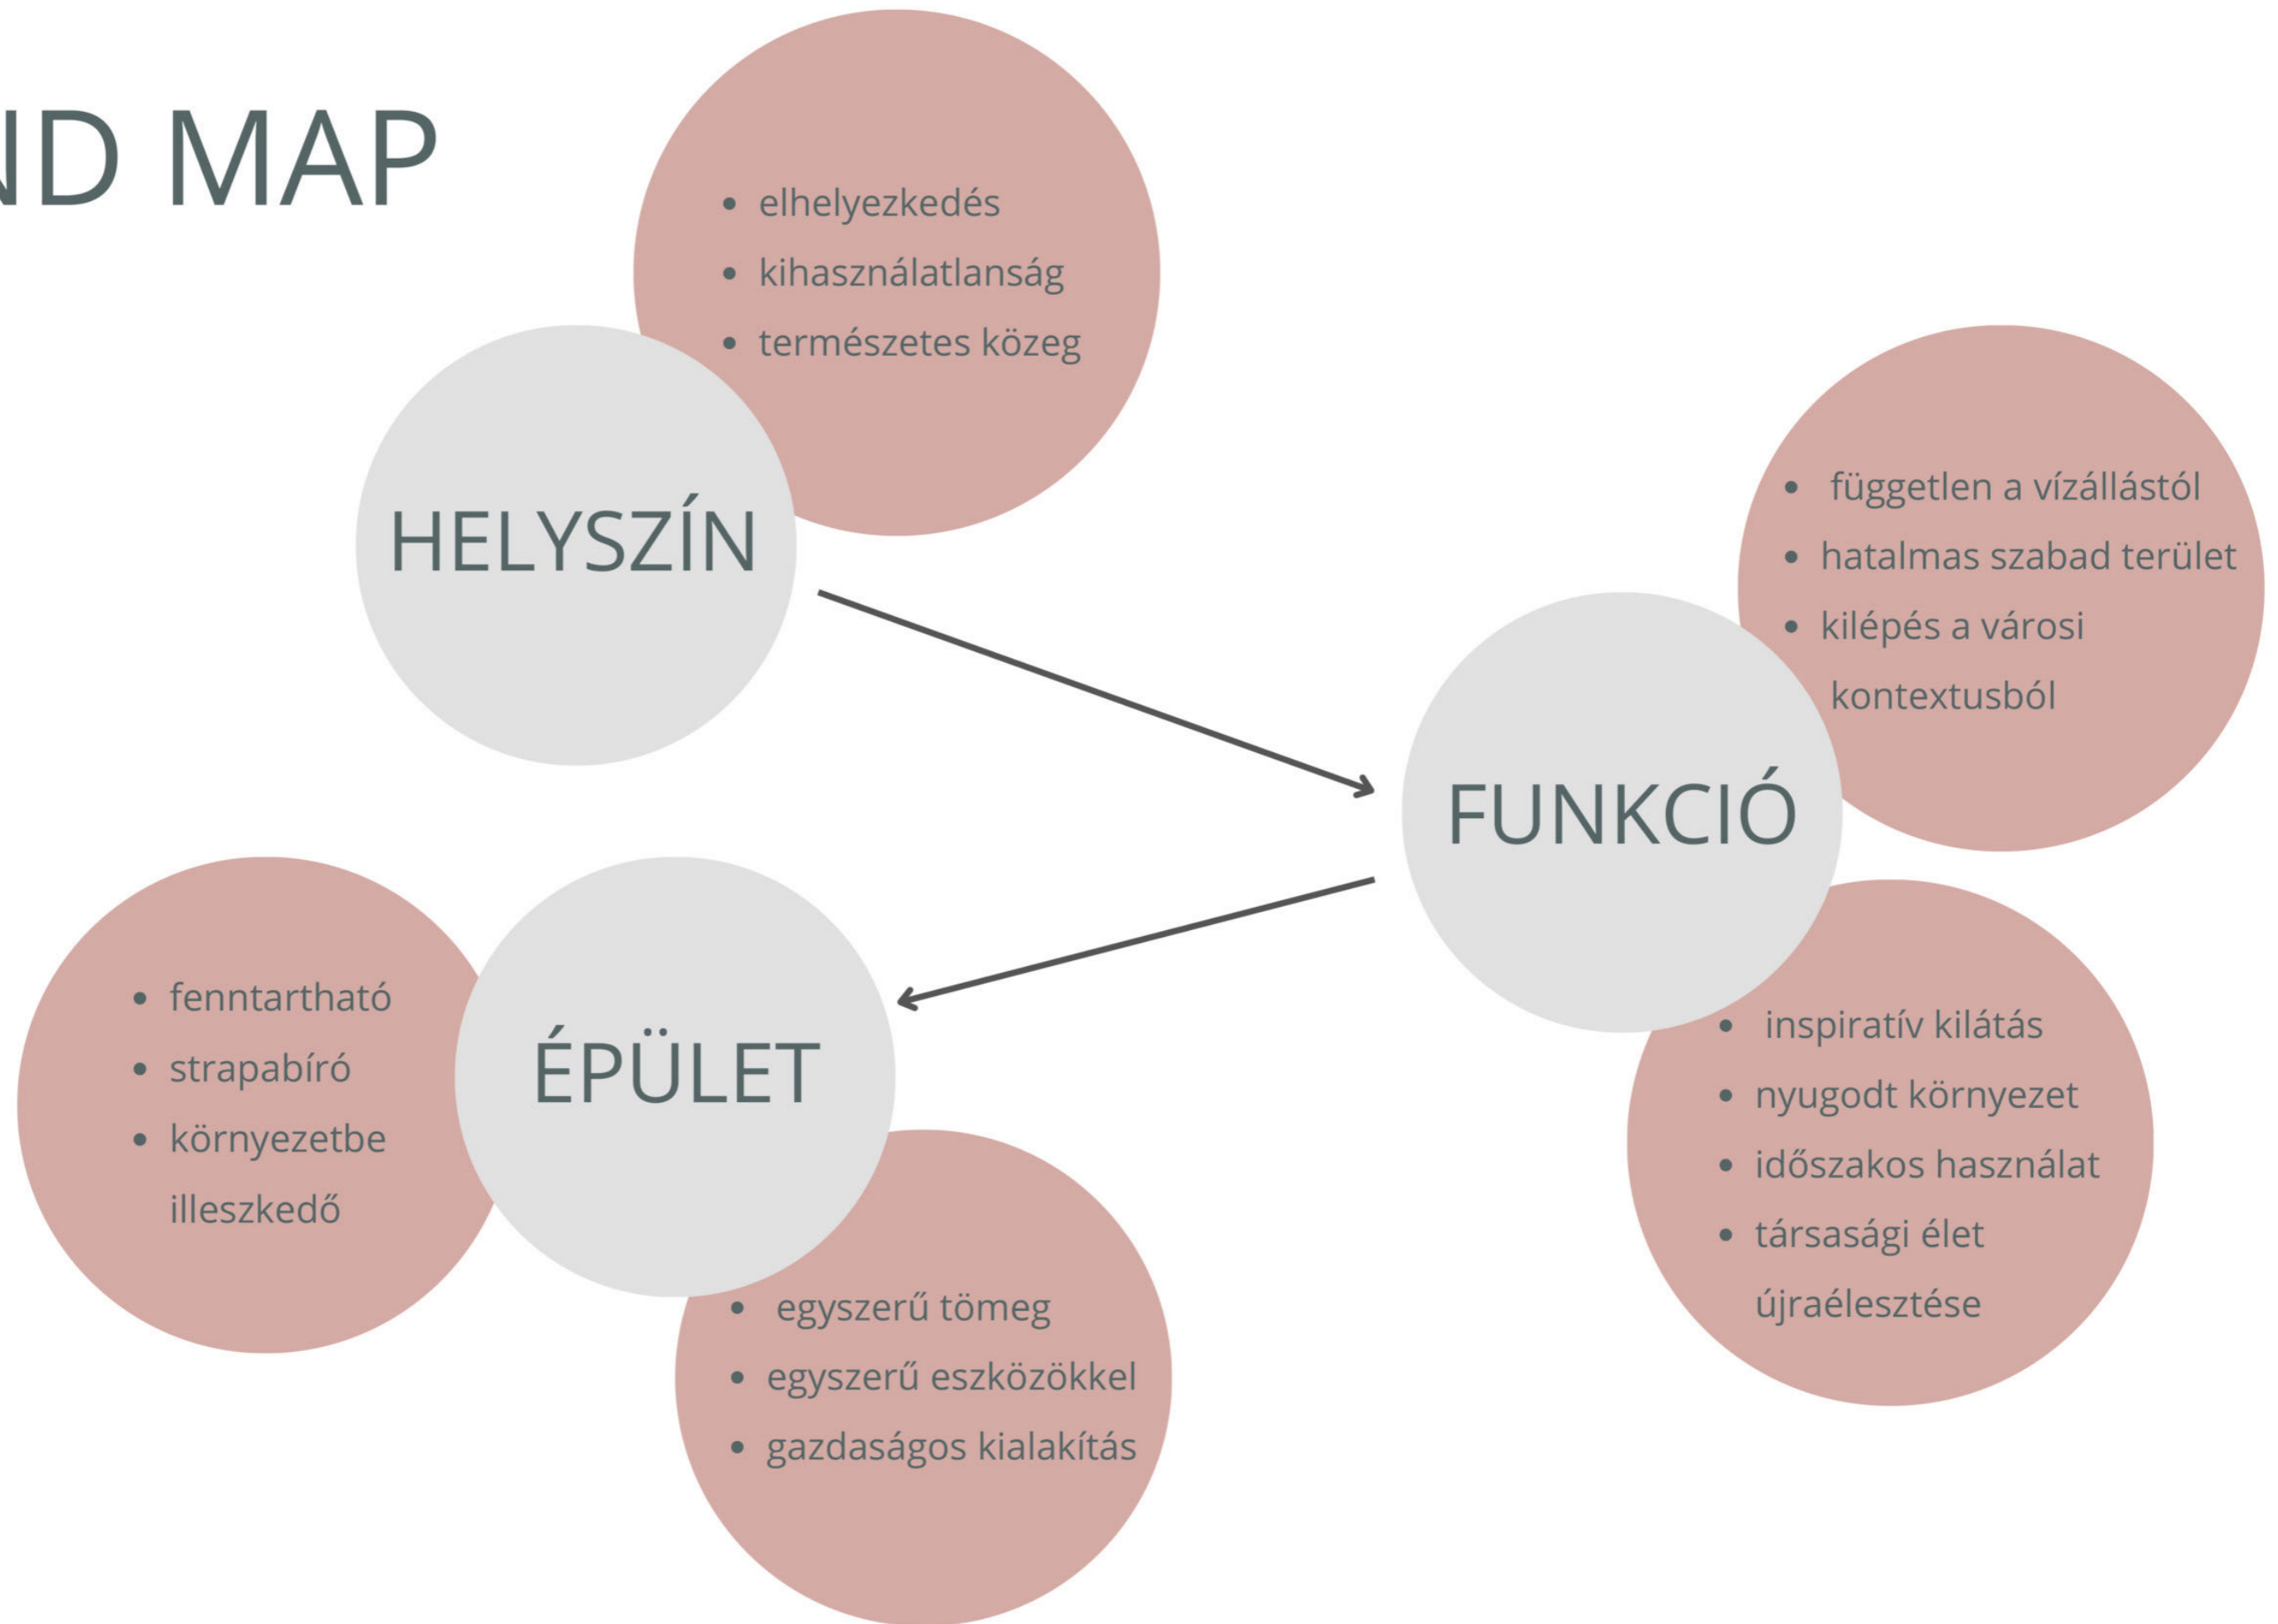

ALKOTÓKÖZPONT

BSC DIPLOMATERV 2023

HUSZKA BETTINA KITTI

MIND MAP

0 1 5 [m]

0 1 5 [m]

1.

2.

3.

4.

5.

6.

KÉZMŰVES MŰHELY

GRAFIKA MŰHELY

FESTÉSZET, RAJZ MŰHELY

R1 RÉSZLETRAJZ M 1:20

R2 RÉSZLETRAJZ M 1:20

JÉLMAGYARÁZAT

- TERMÉTI TALAJ
- KAVICS FELTÖLTÉS
- VASBETÓN SZERKEZET
- BITUMENES VÍZSZIGETÉLÉS

JÉLMAGYARÁZAT

- TERMETŐ TALAJ
- KÁVICS FELTÖLTÉS
- VASBETŰN SZERKEZET
- BITUMENES VÍZSZIGETÉLÉS