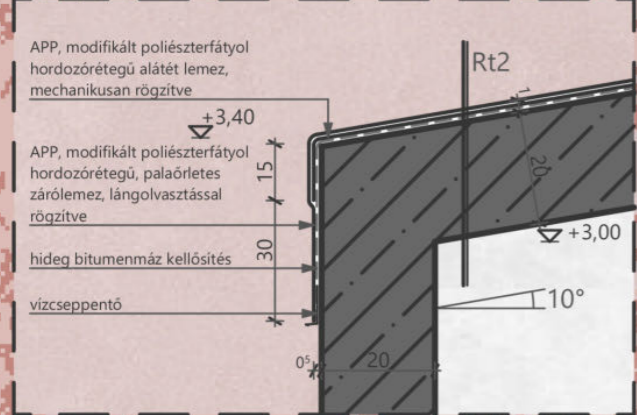

3.

4.

5.

6.

KÉZMŰVES MŰHELY

GRAFIKA MŰHELY

FESTÉSZET, RAJZ MŰHELY

R1 RÉSZLETRAJZ M 1:20

R2 RÉSZLETRAJZ M 1:20

JÉLMAGYARÁZAT

- TERMÉTI TALAJ
- KAVICS FELTÖLTÉS
- VASBETÓN SZERKEZET
- BITUMENES VÍZSZIGETÉLÉS

JÉLMAGYARÁZAT

- TERMETŐ TALAJ
- KÁVICS FELTÖLTÉS
- VASBETŰN SZERKEZET
- BITUMENES VÍZSZIGETÉLÉS