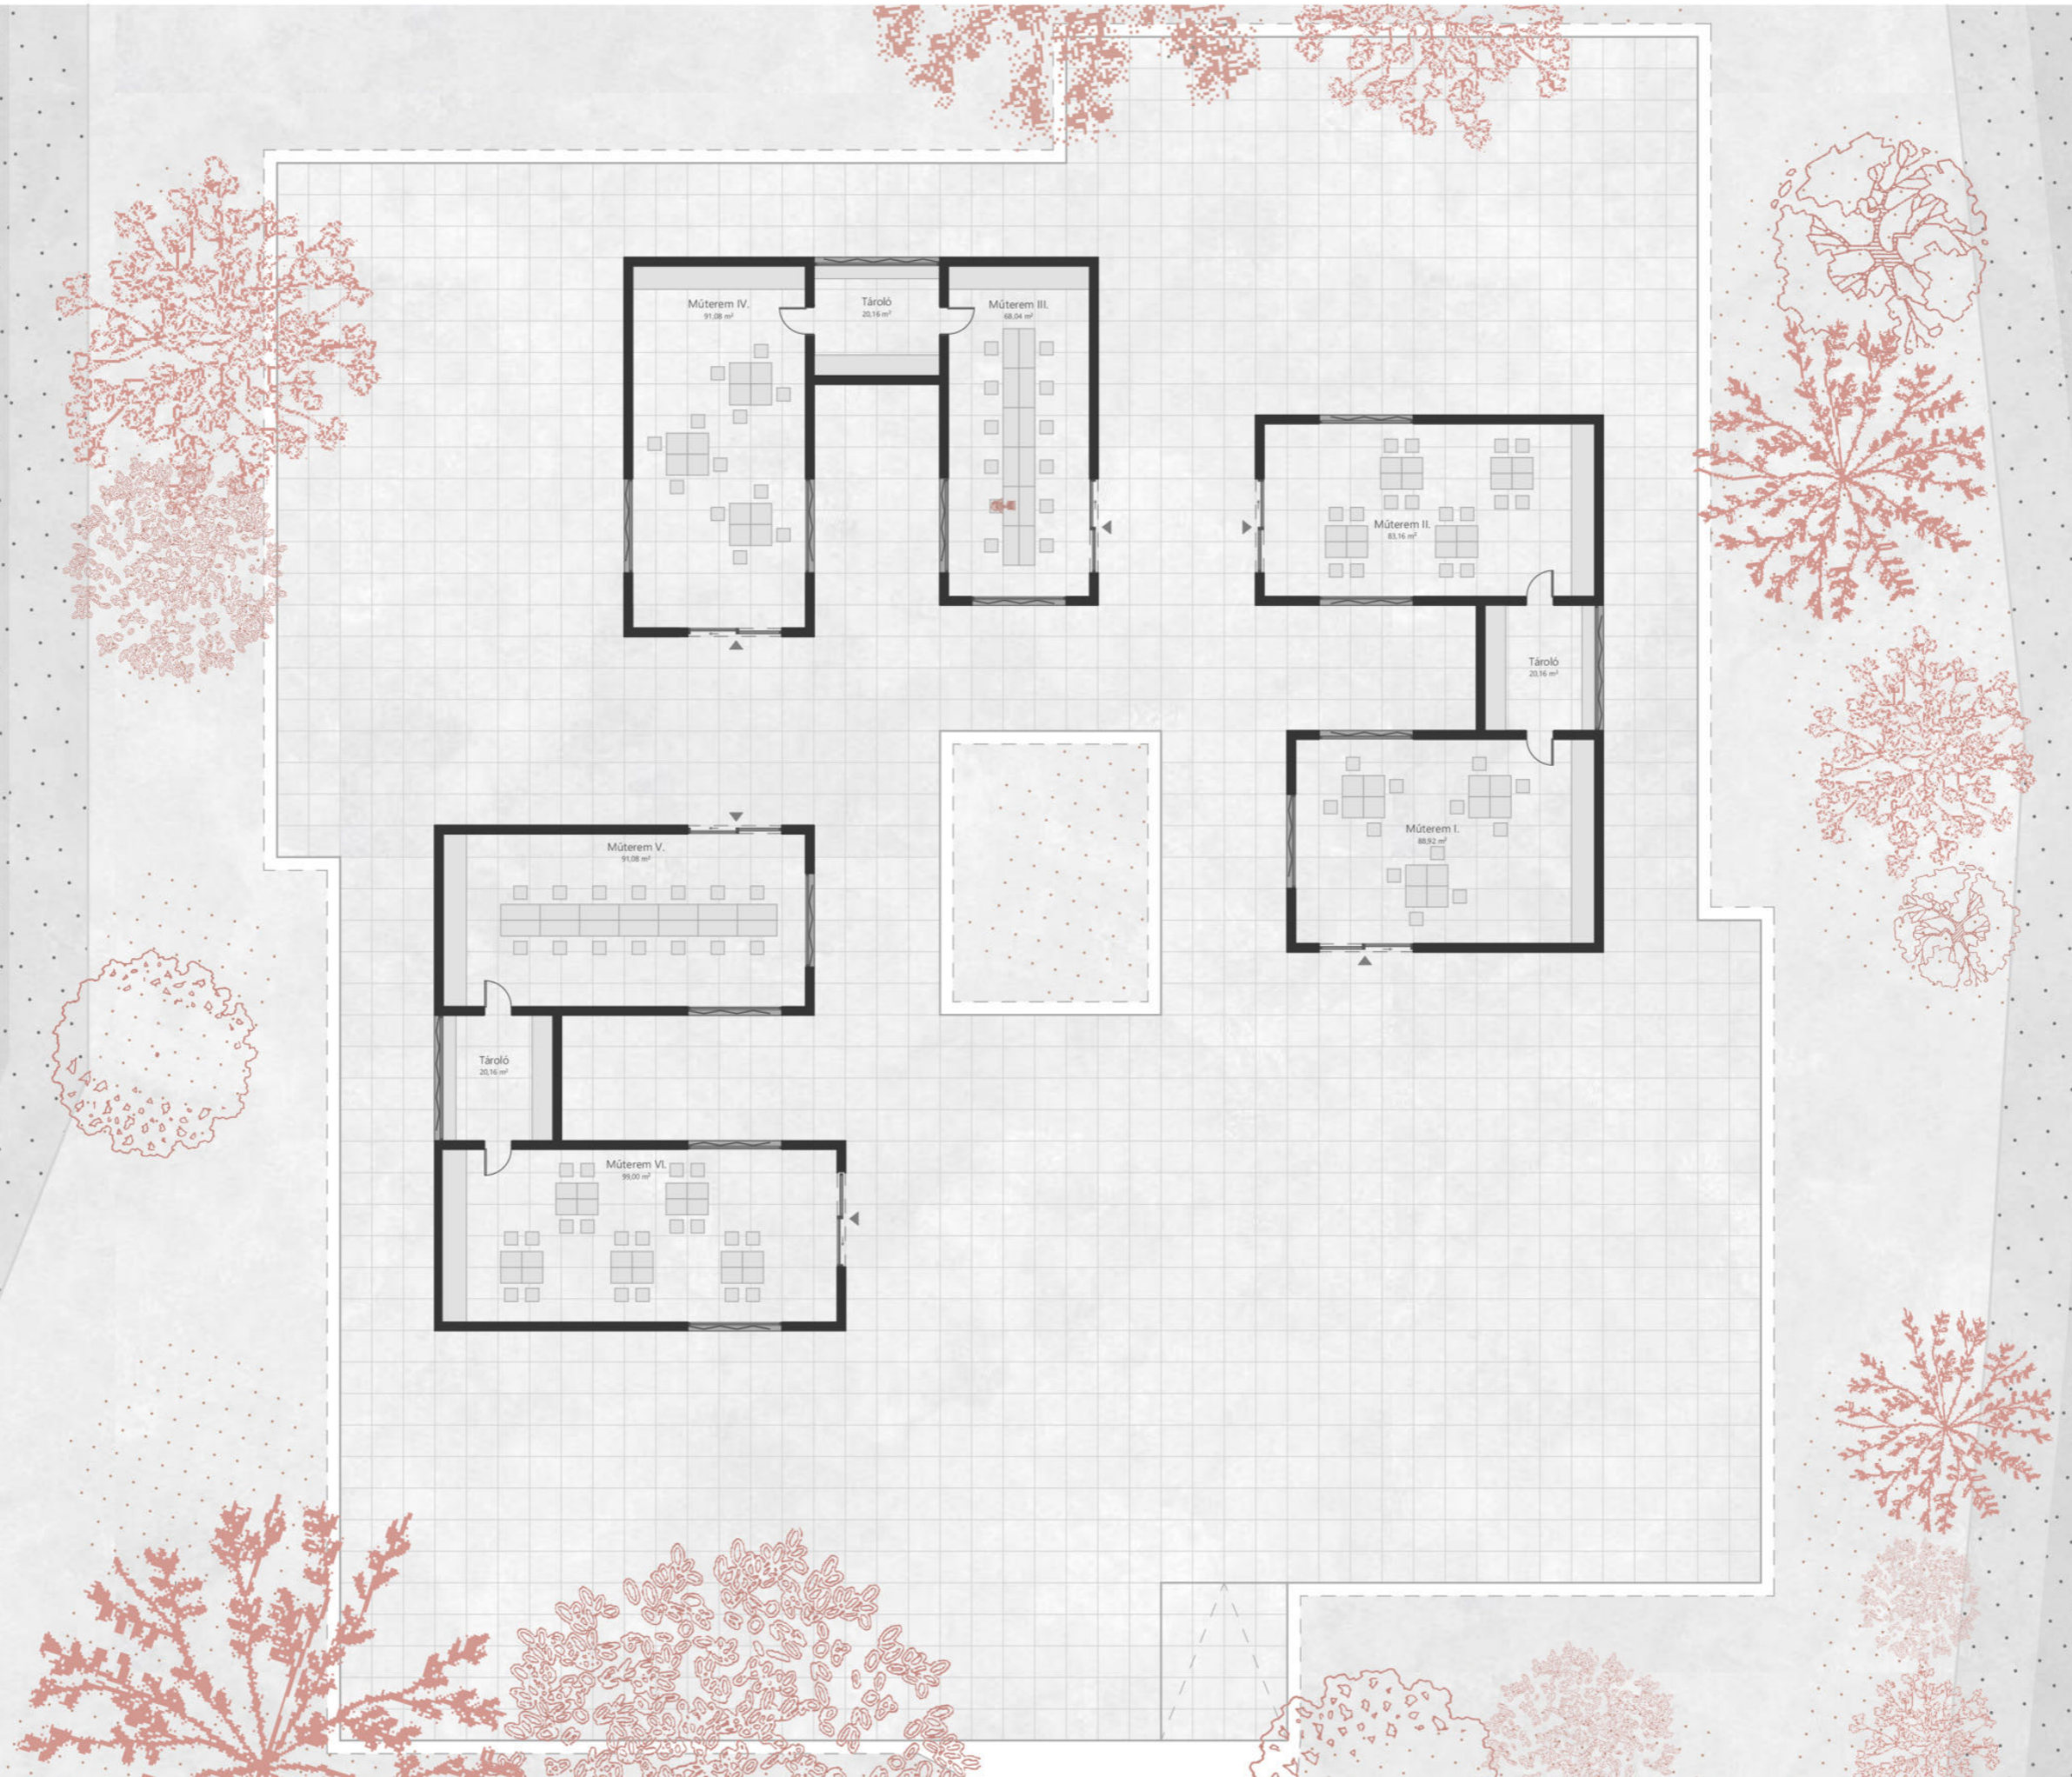

ALKOTÓKÖZPONT

BSC DIPLOMATERV 2023

HUSZKA BETTINA KITTI

MIND MAP

0 1 5 [m]

0 1 5 [m]

1.

2.

3.

4.

5.

6.

KÉZMŰVES MŰHELY

GRAFIKA MŰHELY

FESTÉSZET, RAJZ MŰHELY

R1 RÉSZLETRAJZ M 1:20

R2 RÉSZLETRAJZ M 1:20

JÉLMAGYARÁZAT

- TERMÉTI TALAJ
- KAVICS FELTÖLTÉS
- VASBETÓN SZERKEZET
- BITUMENES VÍZSZIGETÉLÉS

JÉLMAGYARÁZAT

- TERMETŐ TALAJ
- KÁVICS FELTÖLTÉS
- VASBETŰN SZERKEZET
- BITUMENES VÍZSZIGETÉLÉS