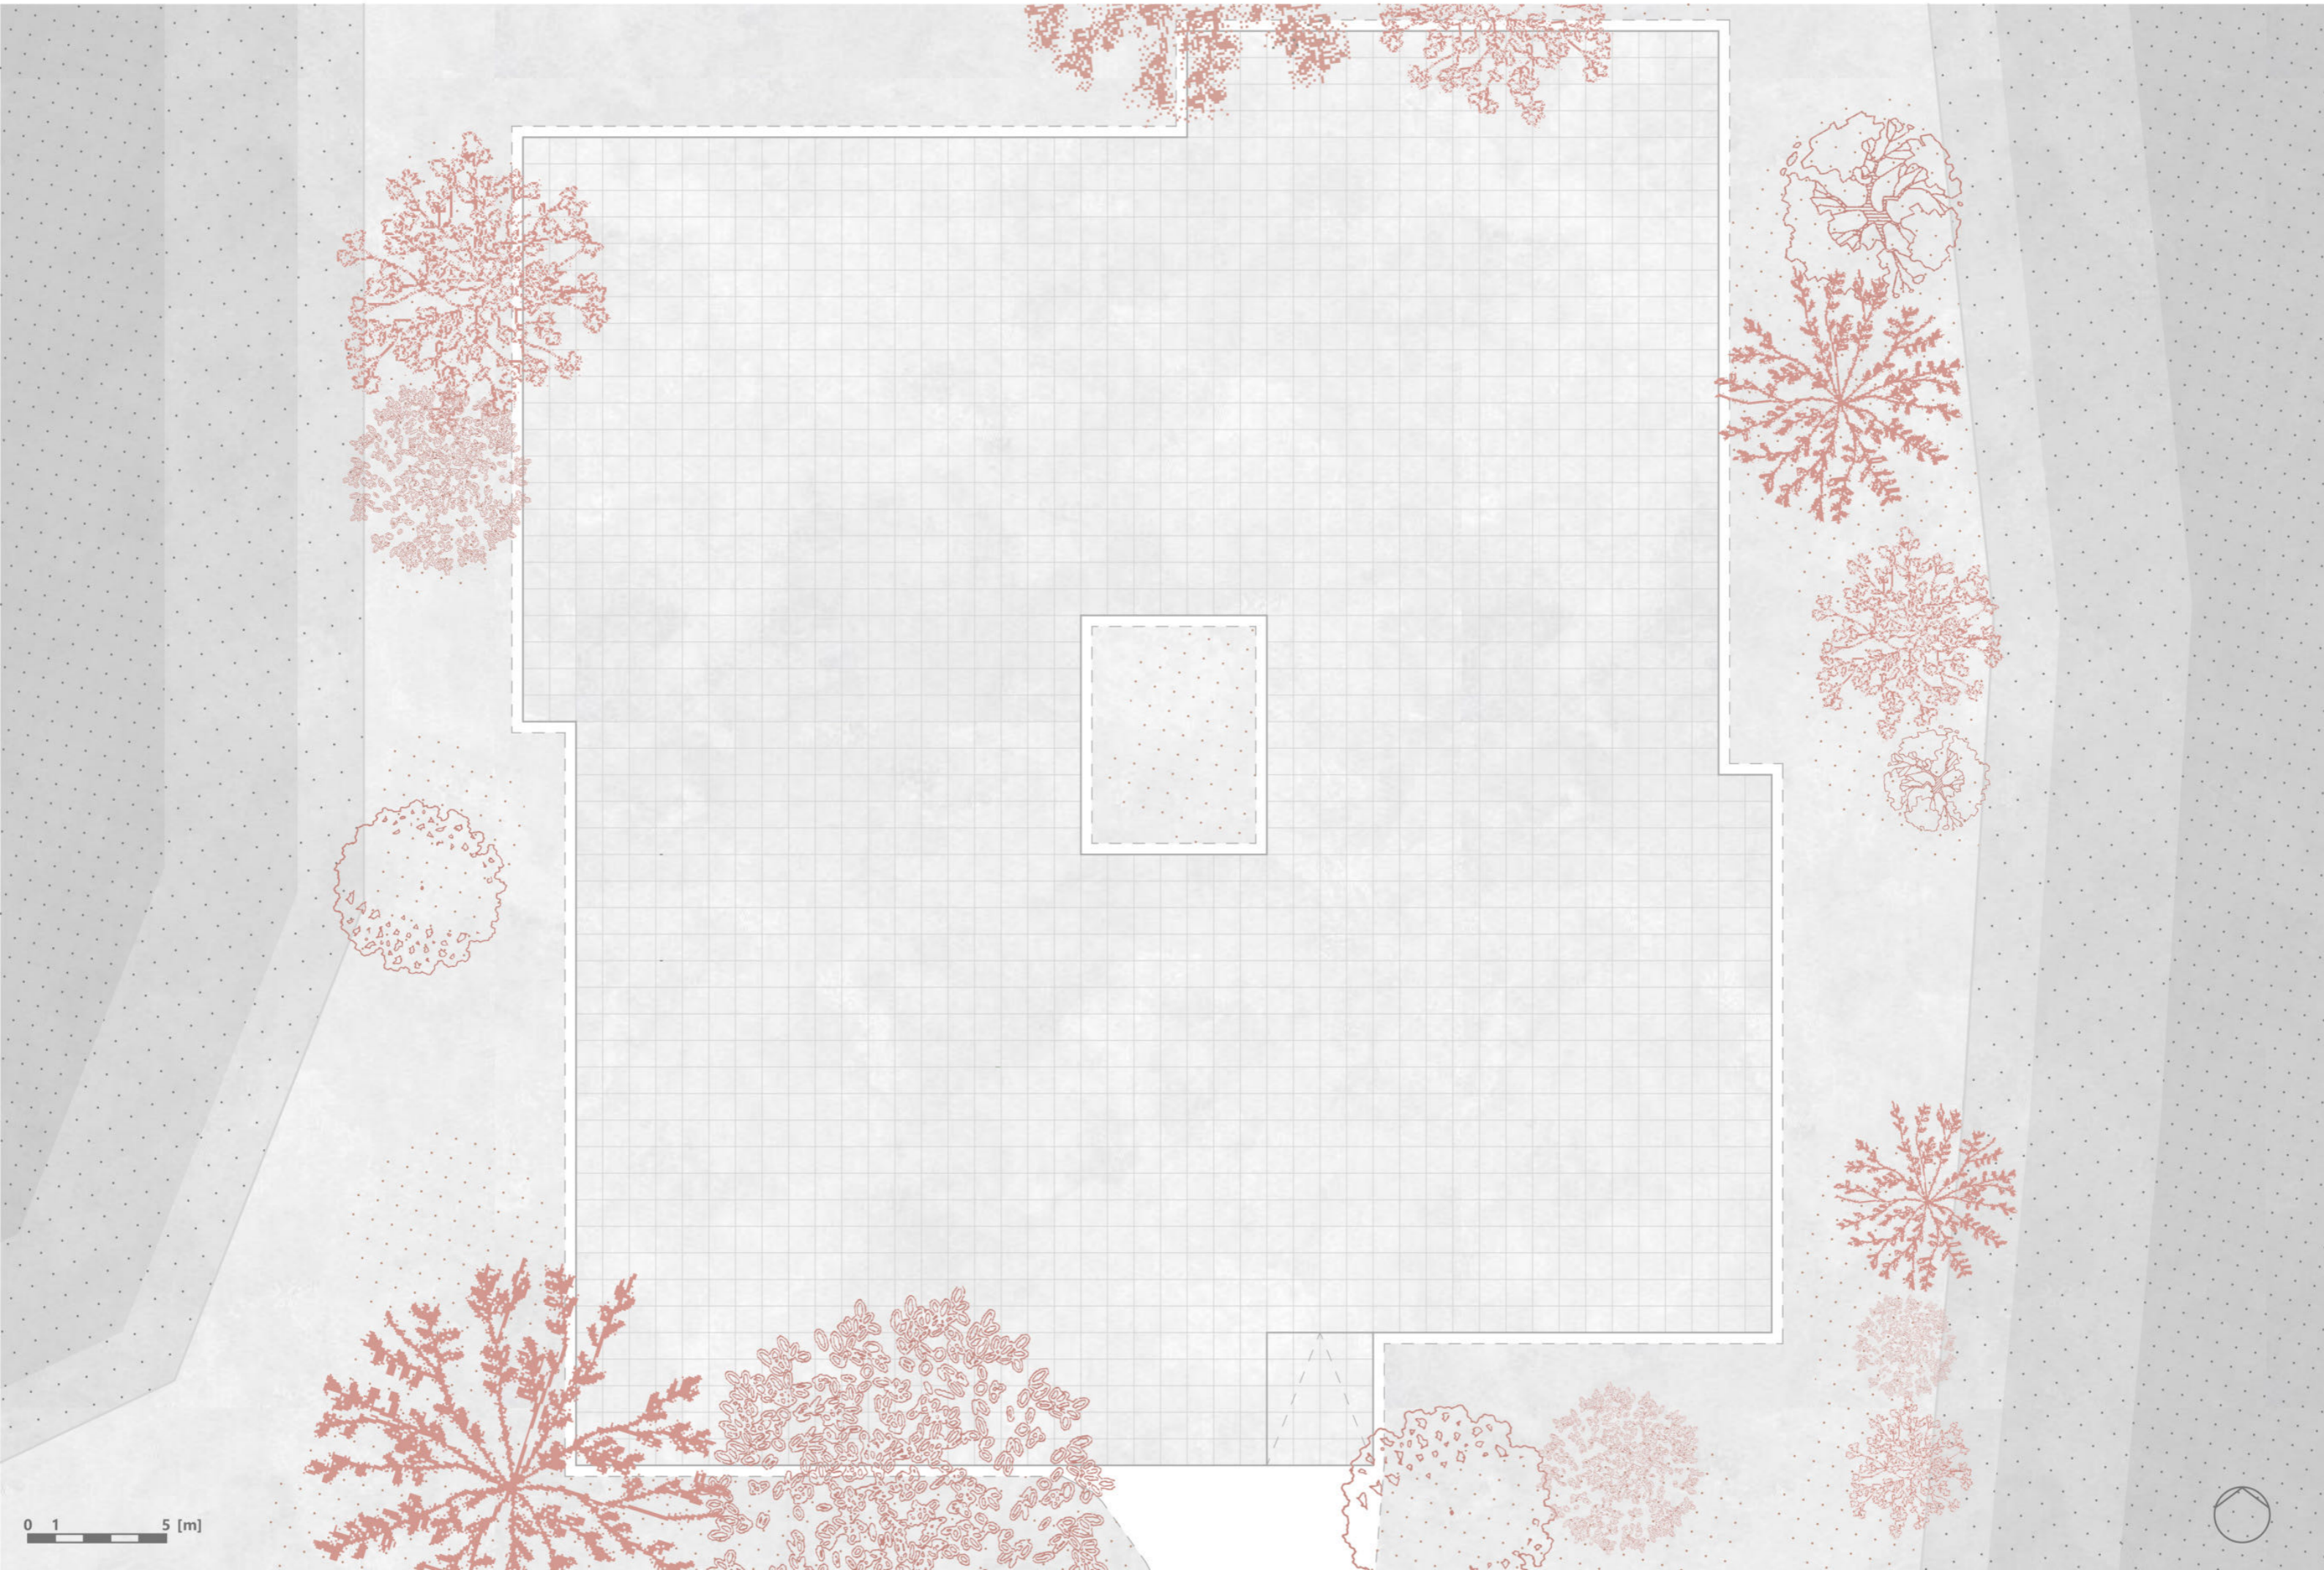

ALKOTÓKÖZPONT

BSC DIPLOMATERV 2023

HUSZKA BETTINA KITTI

MIND MAP

0 1 5 [m]

0 1 5 [m]

1.

2.

3.

4.

5.

6.

KÉZMŰVES MŰHELY

GRAFIKA MŰHELY

FESTÉSZET, RAJZ MŰHELY

R1 RÉSZLETRAJZ M 1:20

R2 RÉSZLETRAJZ M 1:20

JÉLMAGYARÁZAT

- TERMÉTI TALAJ
- KAVICS FELTÖLTÉS
- VASBETÓN SZERKEZET
- BITUMENES VÍZSZIGETÉLÉS

JÉLMAGYARÁZAT

- TERMETŐ TALAJ
- KÁVICS FELTÖLTÉS
- VASBETŰN SZERKEZET
- BITUMENES VÍZSZIGETÉLÉS