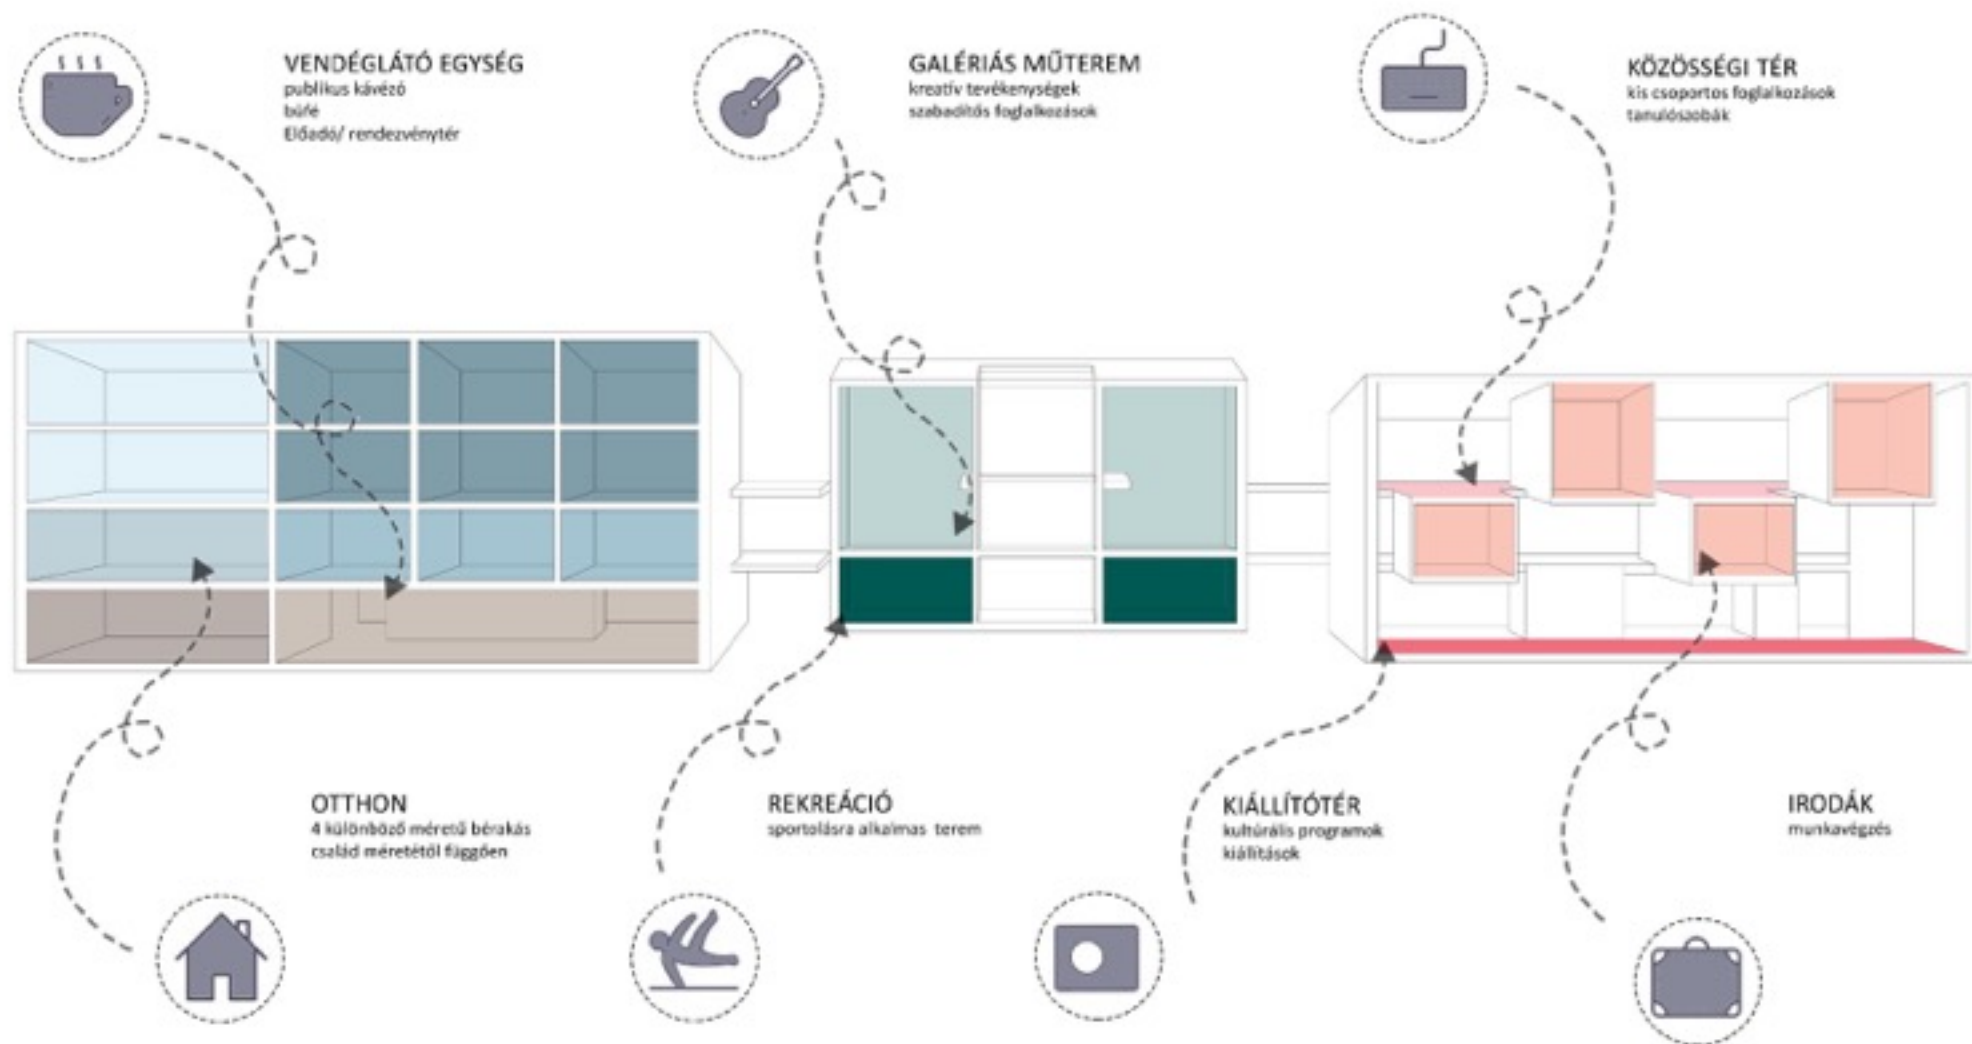

KISKÖRÚT KIALAKÍTÁSA

OTTHON

SZABADIDŐ

MUNKA, ÖNKÉPZÉS

1. Előter+ recepció
2. Lift
3. Közlekedő
4. Konyha
5. WC
6. Előadó
7. Búfé+ fogyasztótér
8. Több
9. Öltöző
10. Akadálymentes WC
11. Ruhatár
12. Kiállítótér

- 1. Lépcsőház
- 2. Lift
- 3. Közlekedő
- 4. Terasz
- 5. WC
- 6. 1. Iktatópult
- 7. 2. Iktatópult
- 8. Műterem
- 9. Teakonyha
- 10. Iroda

1. Lépcsőház
2. Lift
3. Közlekedő
4. Terasz
5. 3. lakástípus
6. 4. lakástípus
7. Galéria
8. Teakonyha
9. Iroda