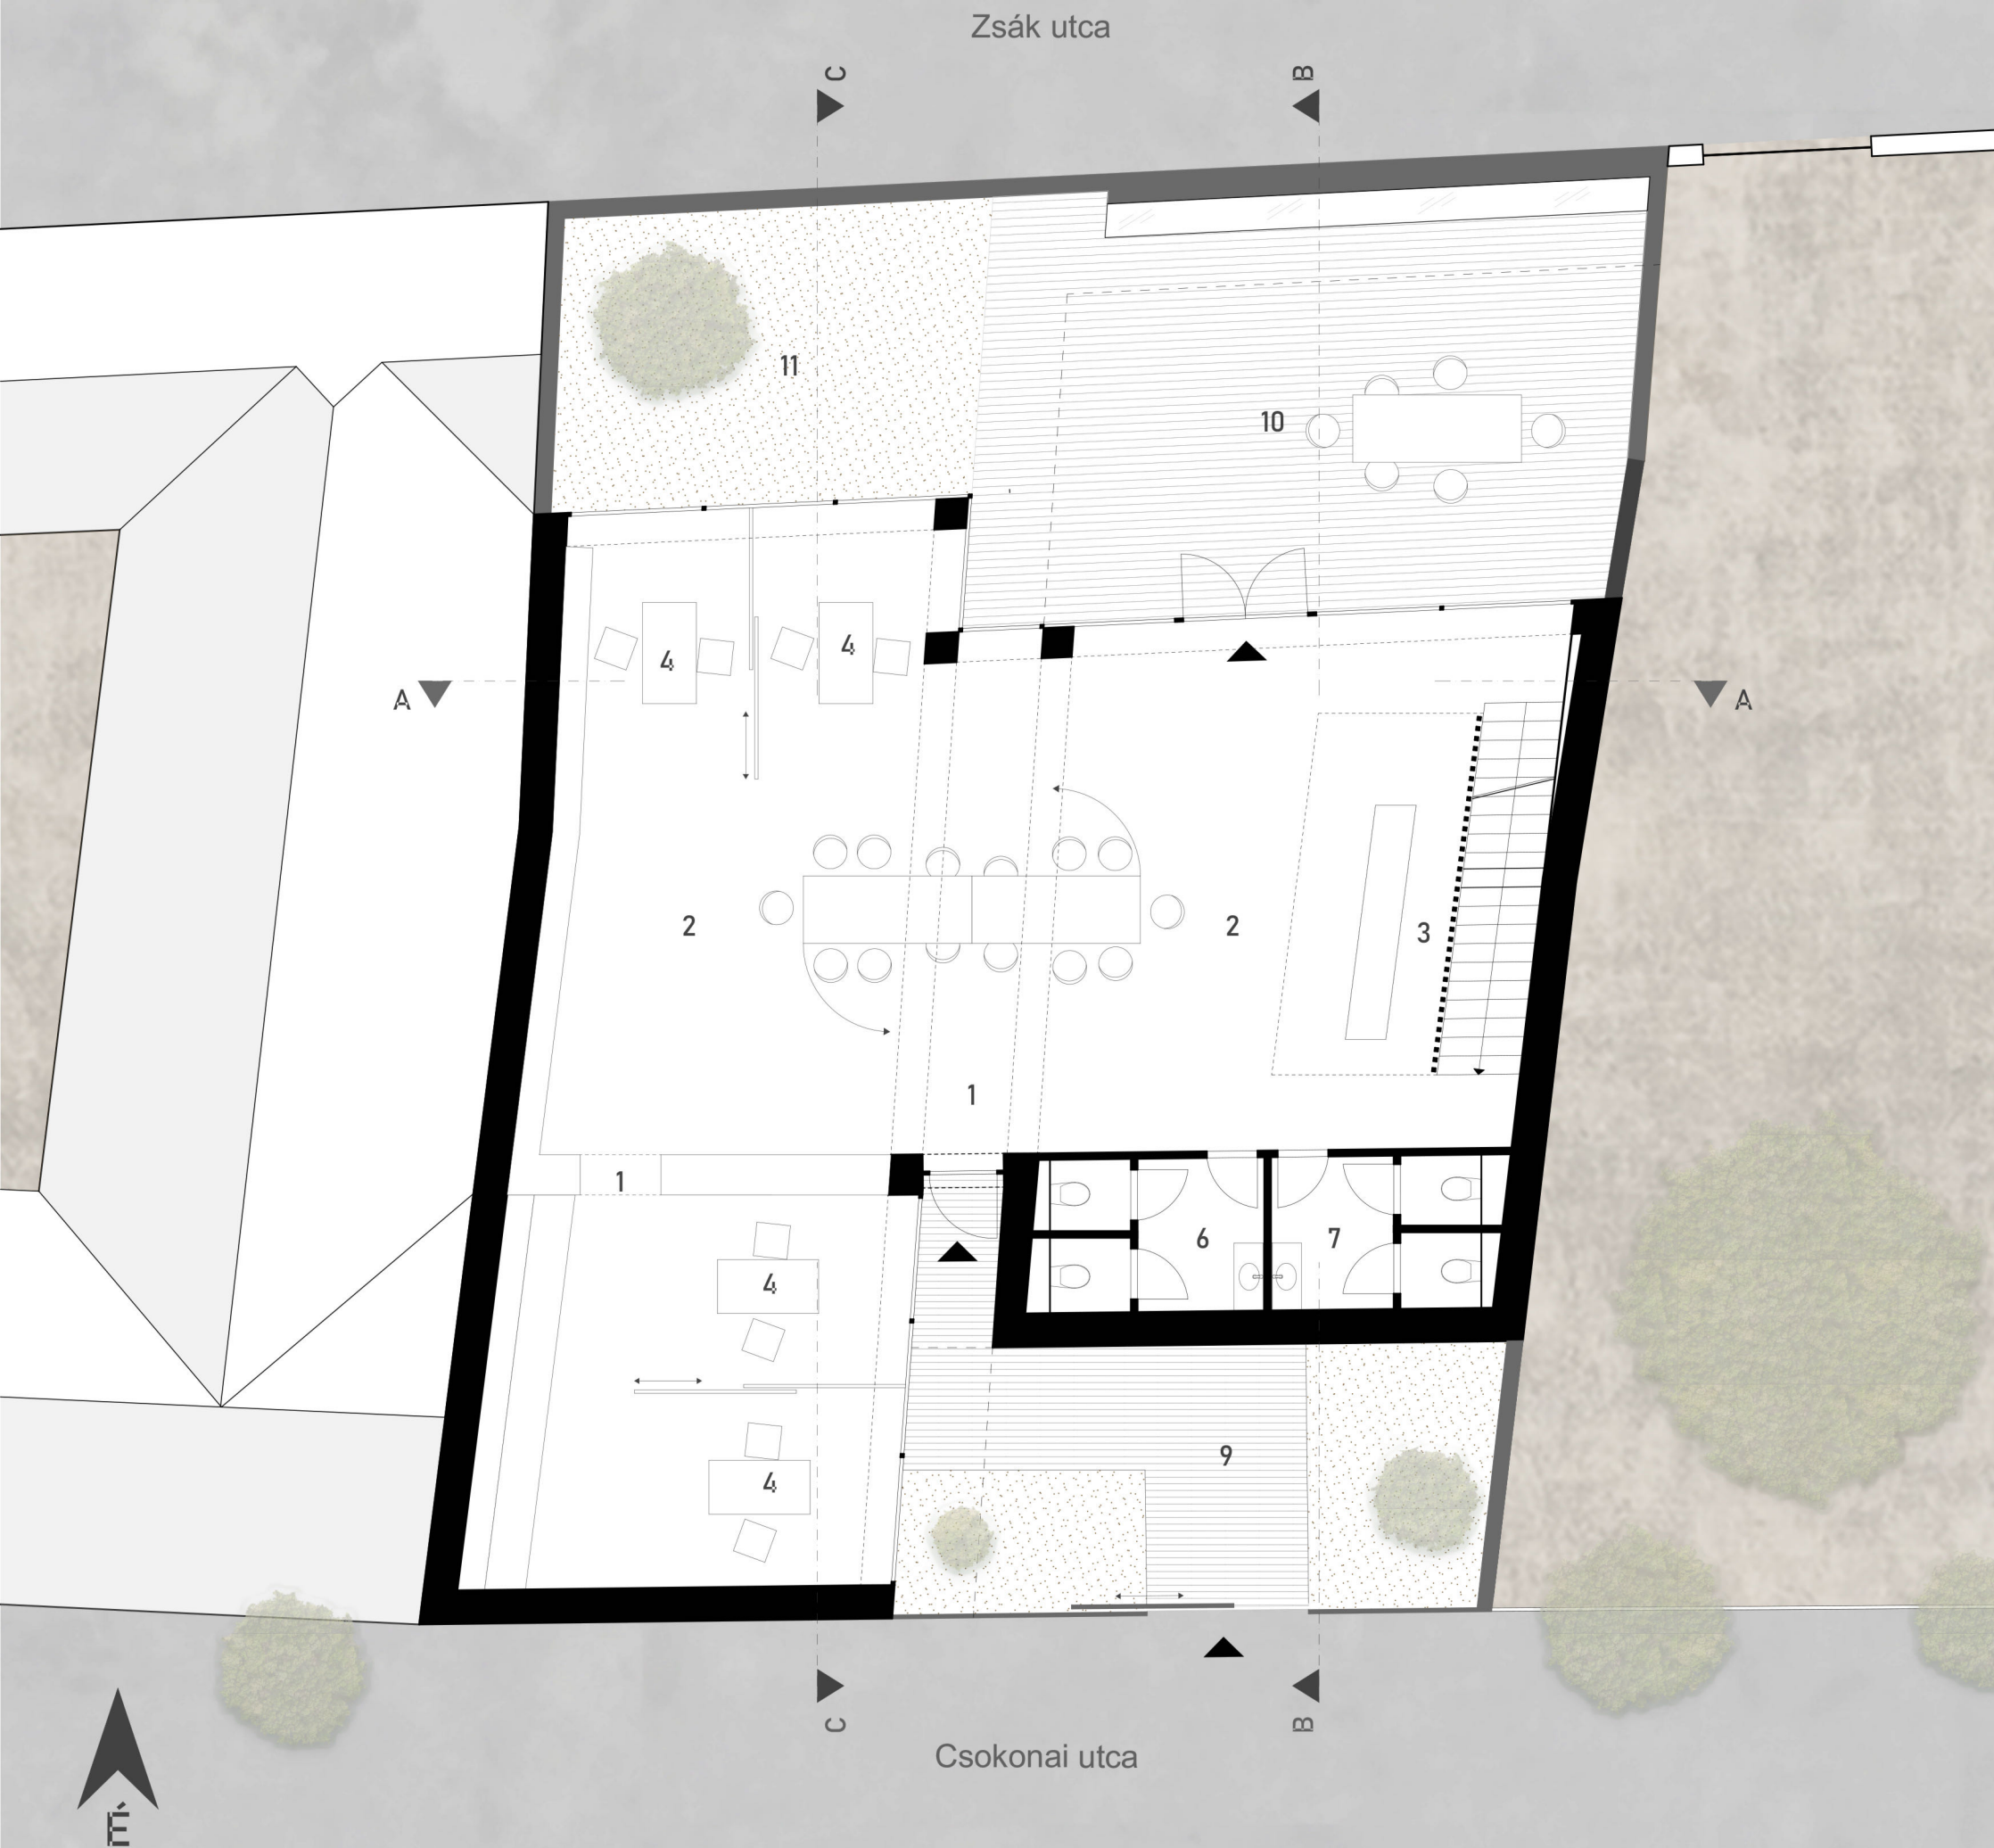

Zsák utca

Csokonai utca

Csokonai utca

Zugó utca

axonometrikus ábra

földszinti alaprajz
1:100

- 1 - közlekedő
- 2 - közösségi tér
- 3 - teakonyha
- 4 - egyéni foglalkoztató
- 6 - női mosdó
- 7 - férfi mosdó
- 9 - előudvar
- 10 - fedett-nyitott tér
- 11 - hátsó, nyitott udvar

emeleti alaprajz
1:100

- 1 - közlekedő
- 2 - közösségi tér
- 4 - egyéni foglalkoztató
- 6 - női mosdó
- 7 - férfi mosdó
- 8 - iroda
- 9 - előudvar
- 10 - fedett-nyitott tér
- 11 - hátsó, nyitott udvar
- 12 - tetőterasz
- 13 - zöldtető

földszinti alaprajz
1:100

- 1 - közlekedő
- 2 - közösségi tér
- 3 - teakonyha
- 4 - egyéni foglalkoztató
- 6 - női mosdó
- 7 - férfi mosdó
- 9 - előudvar
- 10 - fedett-nyitott tér
- 11 - hátsó, nyitott udvar