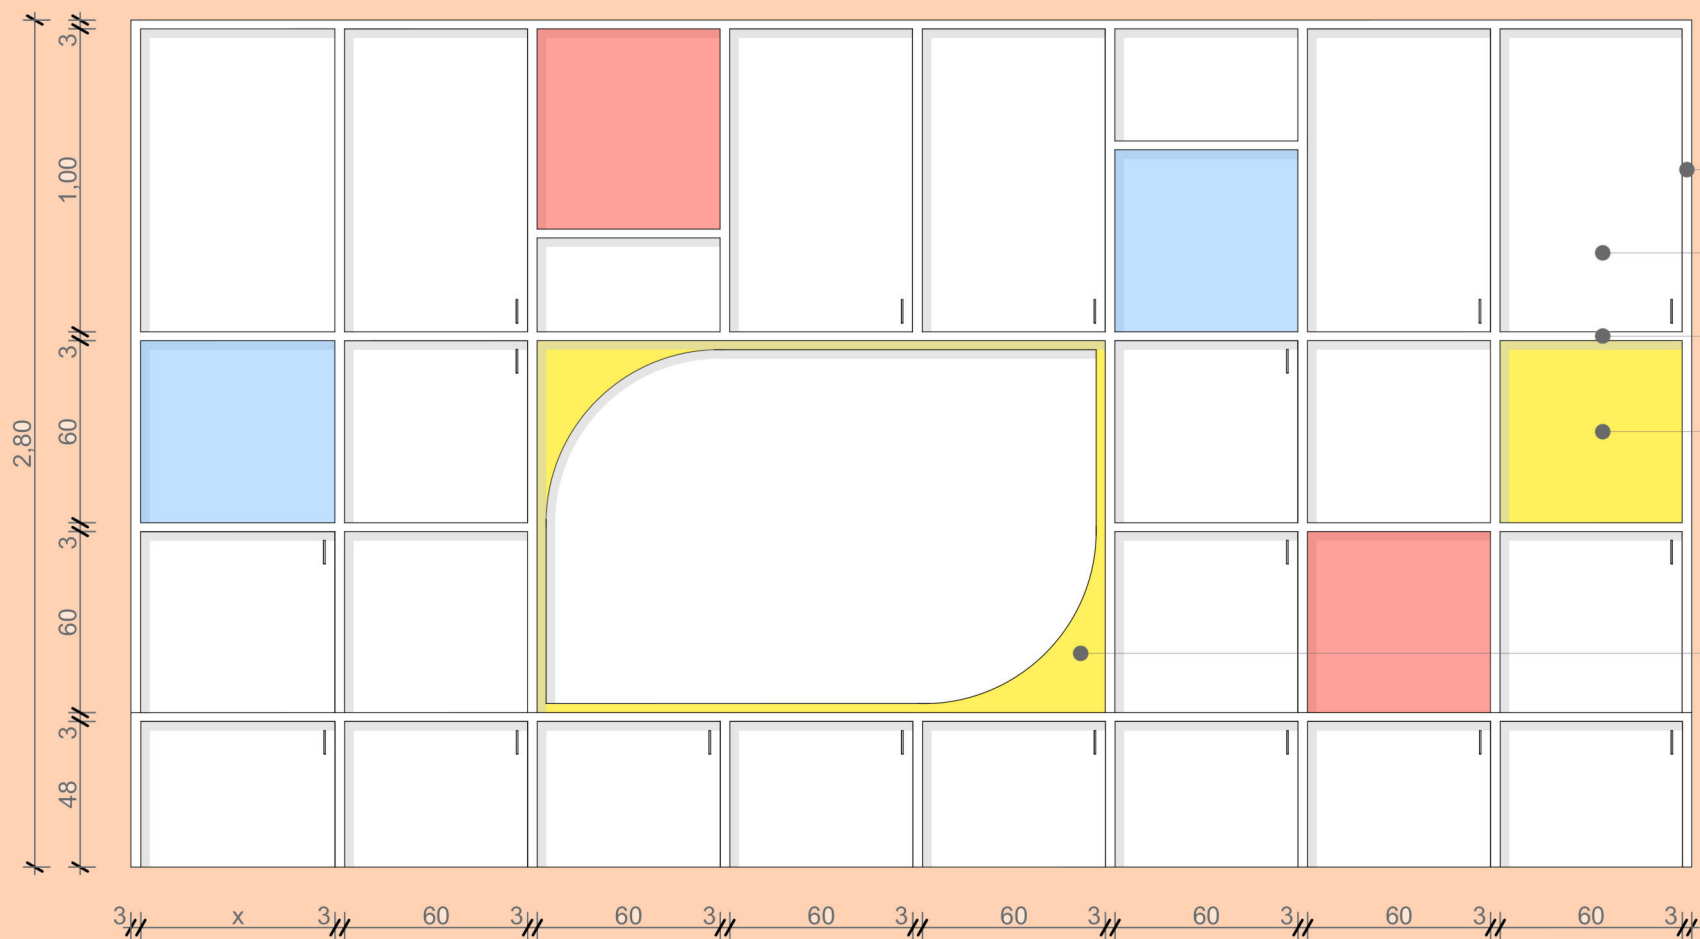

déli homlokzat 1:100

északi homlokzat 1:100

részletrajz 1:10

- természetes fa bútorlap
- természetes fa bútorlap
- természetes fa bútorlap
- fóliázott színes fa bútorlap
- színes, körben párnázott ülőke

- természetes fa bútorlap
- természetes fa bútorlap
- természetes fa bútorlap
- fóliázott színes fa bútorlap
- színes, körben párnázott ülőke