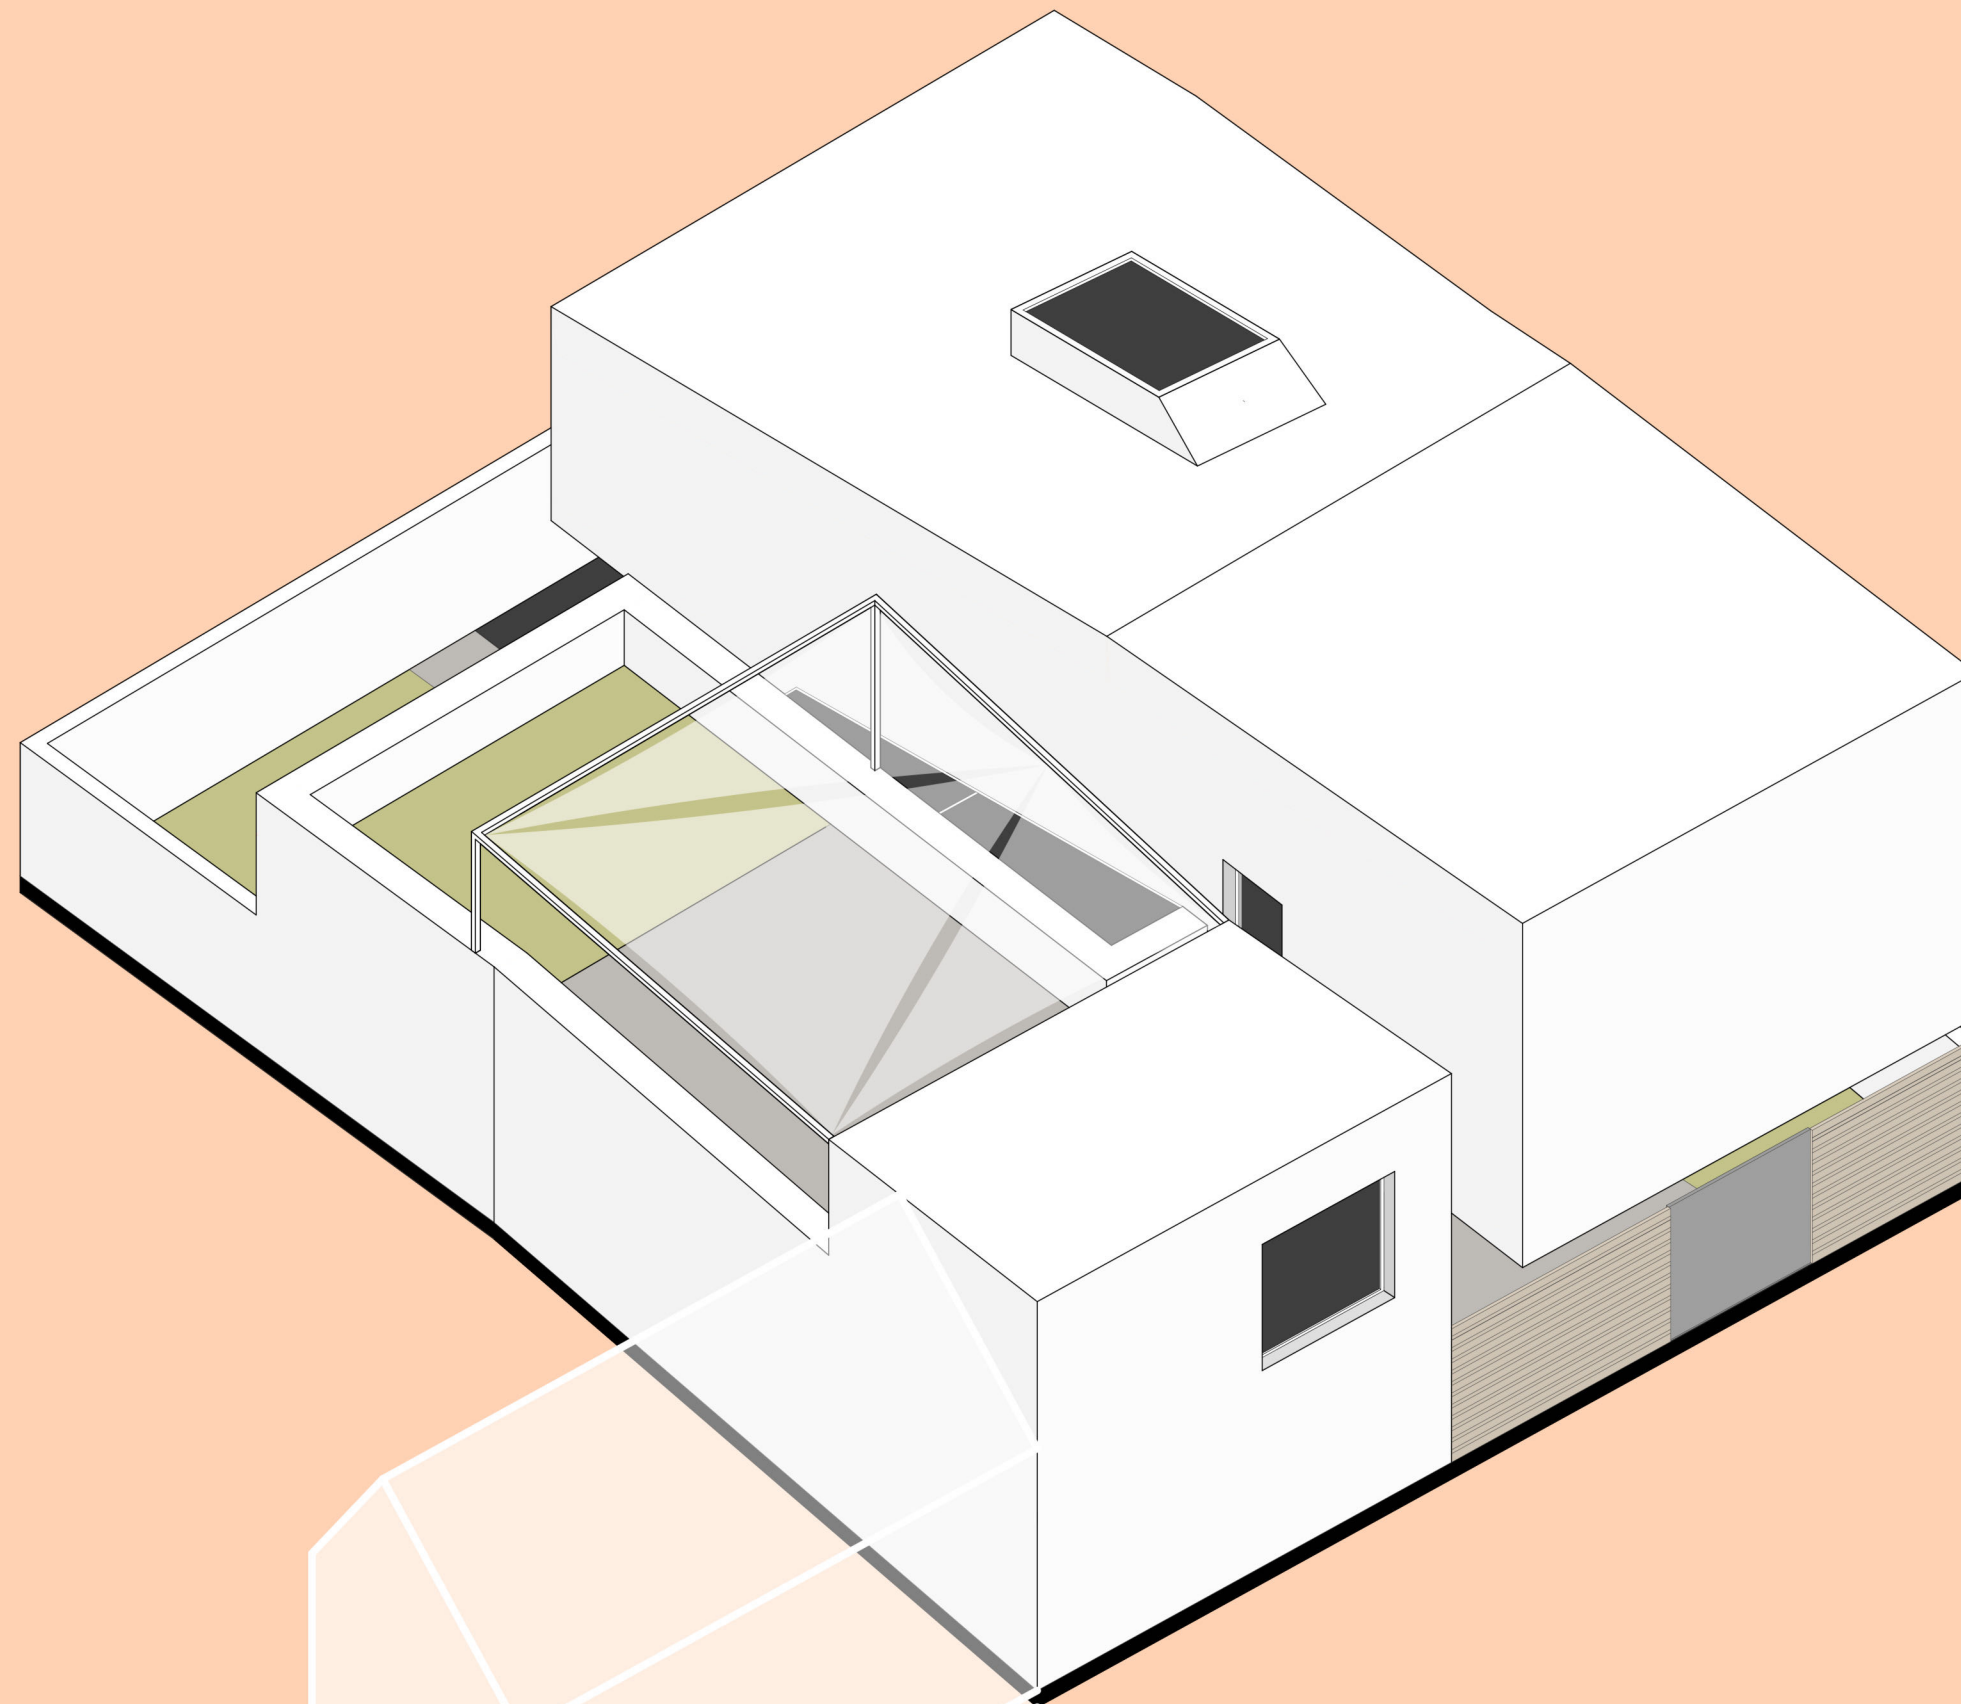

...így a gyermekek kihozhatják magukból a legjobbat!

EGYÉNI MENTORÁLÁS

JÁTÉK FONTOSÁGA

KÖZÖSSÉGÉPÍTÉS

Családok átmeneti otthona

An aerial photograph of a residential neighborhood. The image shows a grid of streets with houses on either side. The houses have various roof colors, including red, brown, grey, and blue. There are green trees and lawns scattered throughout the area. Two streets are labeled with white text: 'ZSÁK UTCA' and 'CSOKONAI UTCA'. The perspective is from a high angle, looking down on the neighborhood.

Zsák utca

Csokonai utca

Csokonai utca

Zugó utca

axonometrikus ábra

földszinti alaprajz
1:100

- 1 - közlekedő
- 2 - közösségi tér
- 3 - teakonyha
- 4 - egyéni foglalkoztató
- 6 - női mosdó
- 7 - férfi mosdó
- 9 - előudvar
- 10 - fedett-nyitott tér
- 11 - hátsó, nyitott udvar

emeleti alaprajz
1:100

- 1 - közlekedő
- 2 - közösségi tér
- 4 - egyéni foglalkoztató
- 6 - női mosdó
- 7 - férfi mosdó
- 8 - iroda
- 9 - előudvar
- 10 - fedett-nyitott tér
- 11 - hátsó, nyitott udvar
- 12 - tetőterasz
- 13 - zöldtető

földszinti alaprajz
1:100

- 1 - közlekedő
- 2 - közösségi tér
- 3 - teakonyha
- 4 - egyéni foglalkoztató
- 6 - női mosdó
- 7 - férfi mosdó
- 9 - előudvar
- 10 - fedett-nyitott tér
- 11 - hátsó, nyitott udvar