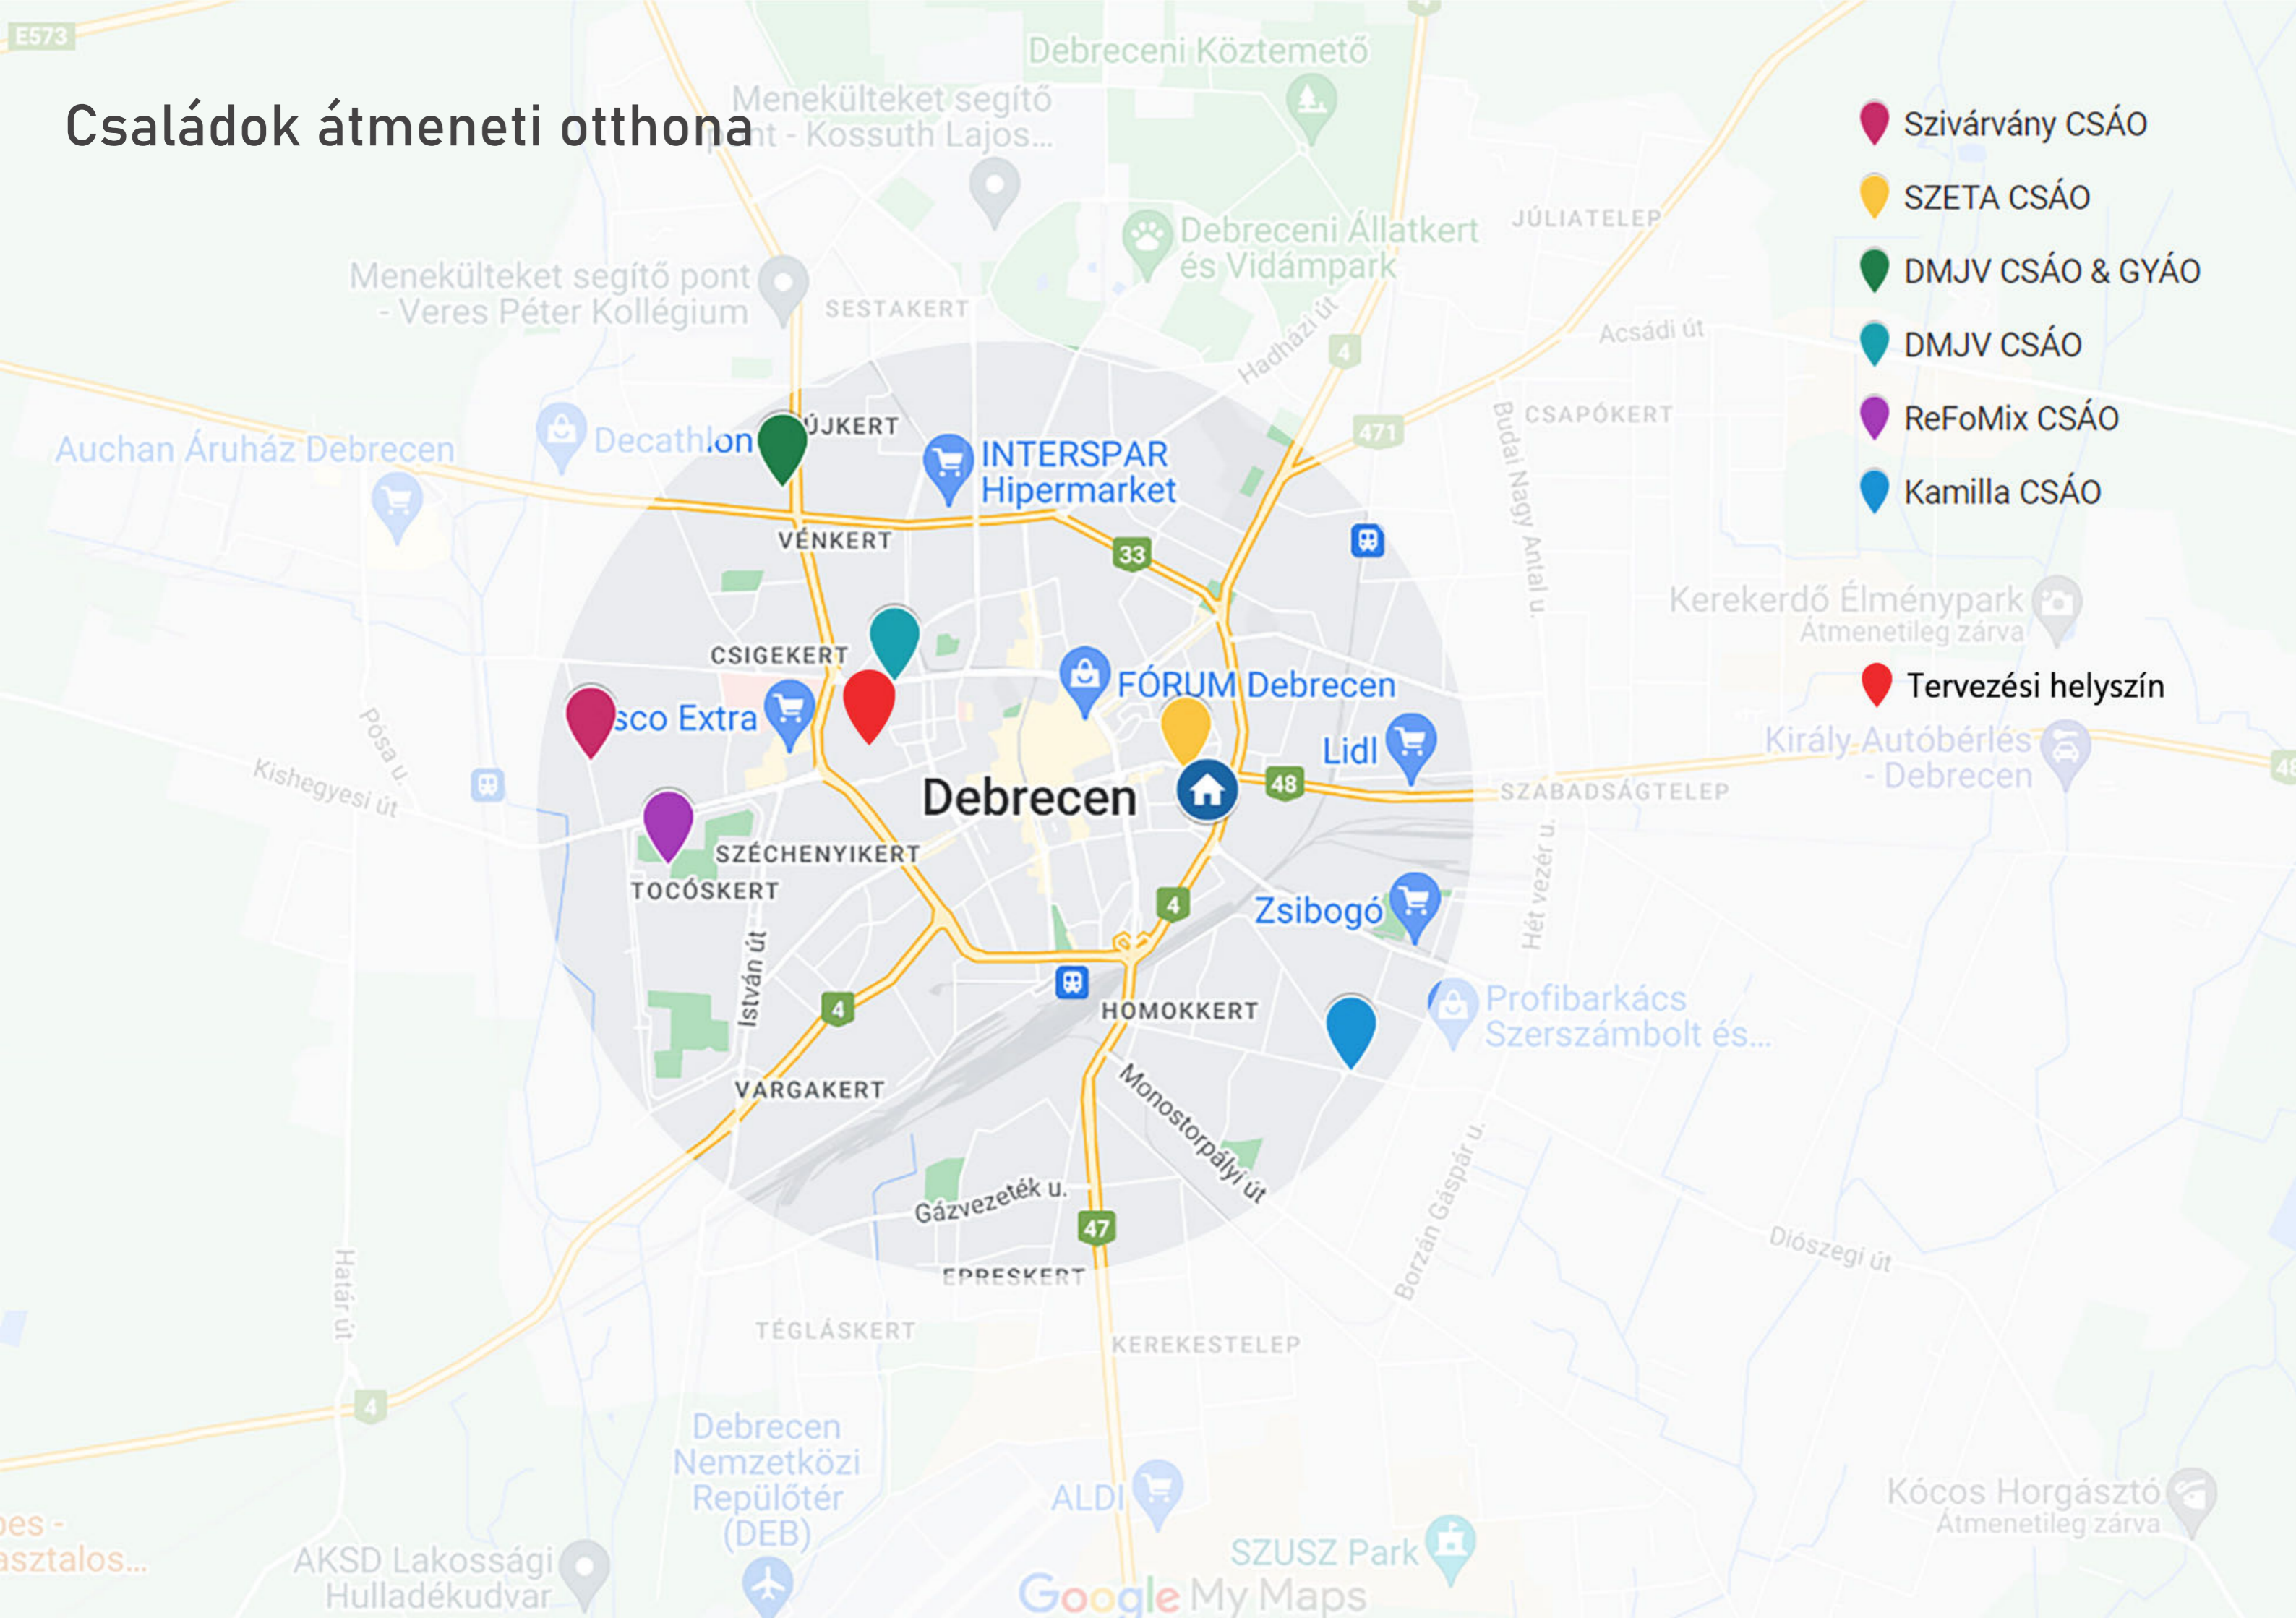

...így a gyermekek kihozhatják magukból a legjobbat!

EGYÉNI MENTORÁLÁS

JÁTÉK FONTOSÁGA

KÖZÖSSÉGÉPÍTÉS

Családok átmeneti otthona

An aerial photograph of a residential neighborhood. The image shows a grid of streets with houses on either side. The houses have various roof colors, including red, brown, grey, and blue. There are green trees and lawns scattered throughout the area. Two streets are labeled with white text: 'ZSÁK UTCA' and 'CSOKONAI UTCA'. The perspective is from a high angle, looking down on the neighborhood.

ZSÁK UTCA

CSOKONAI UTCA

Zsák utca

Csokonai utca

helyszínrajz 1:500

Jókai utca

Máta utca

Zsák utca

Zsák utca

Csokonai utca

Csokonai utca

Zugó utca

axonometrikus ábra

földszinti alaprajz
1:100

- 1 - közlekedő
- 2 - közösségi tér
- 3 - teakonyha
- 4 - egyéni foglalkoztató
- 6 - női mosdó
- 7 - férfi mosdó
- 9 - előudvar
- 10 - fedett-nyitott tér
- 11 - hátsó, nyitott udvar