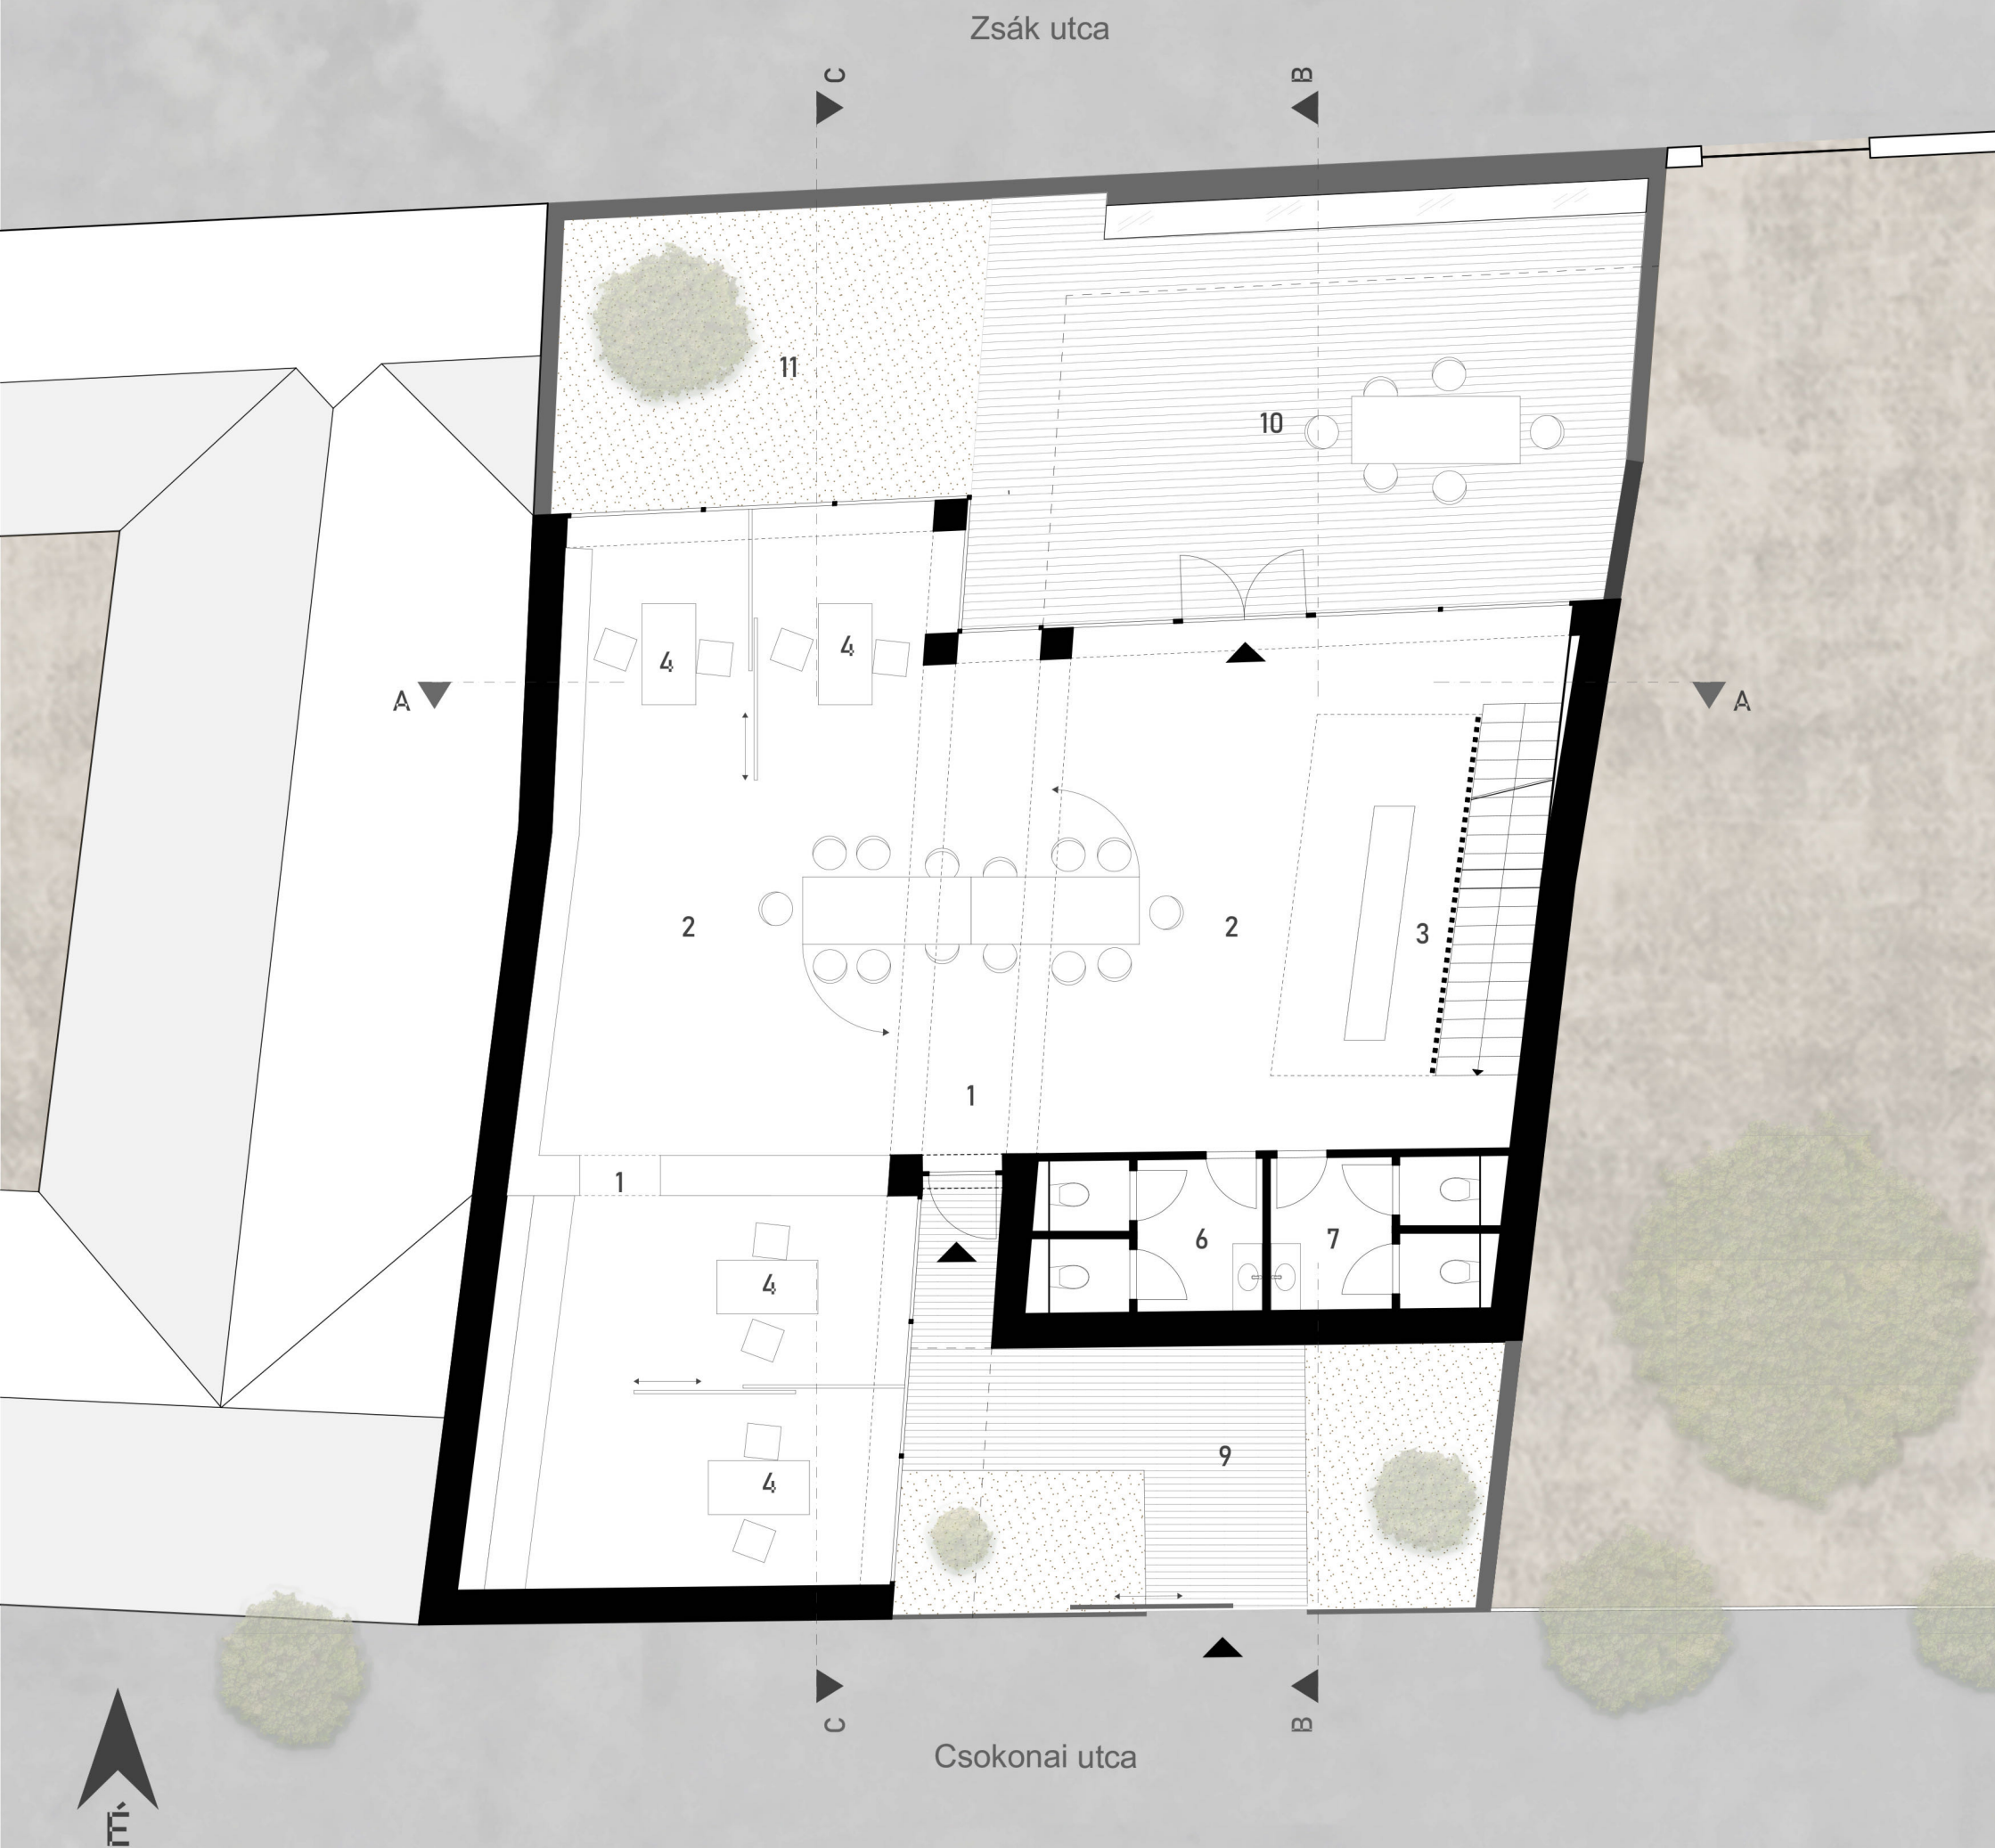

Zsák utca

Csokonai utca

Csokonai utca

Zugó utca

axonometrikus ábra

földszinti alaprajz
1:100

- 1 - közlekedő
- 2 - közösségi tér
- 3 - teakonyha
- 4 - egyéni foglalkoztató
- 6 - női mosdó
- 7 - férfi mosdó
- 9 - előudvar
- 10 - fedett-nyitott tér
- 11 - hátsó, nyitott udvar

emeleti alaprajz
1:100

- 1 - közlekedő
- 2 - közösségi tér
- 4 - egyéni foglalkoztató
- 6 - női mosdó
- 7 - férfi mosdó
- 8 - iroda
- 9 - előudvar
- 10 - fedett-nyitott tér
- 11 - hátsó, nyitott udvar
- 12 - tetőterasz
- 13 - zöldtető

földszinti alaprajz
1:100

- 1 - közlekedő
- 2 - közösségi tér
- 3 - teakonyha
- 4 - egyéni foglalkoztató
- 6 - női mosdó
- 7 - férfi mosdó
- 9 - előudvar
- 10 - fedett-nyitott tér
- 11 - hátsó, nyitott udvar