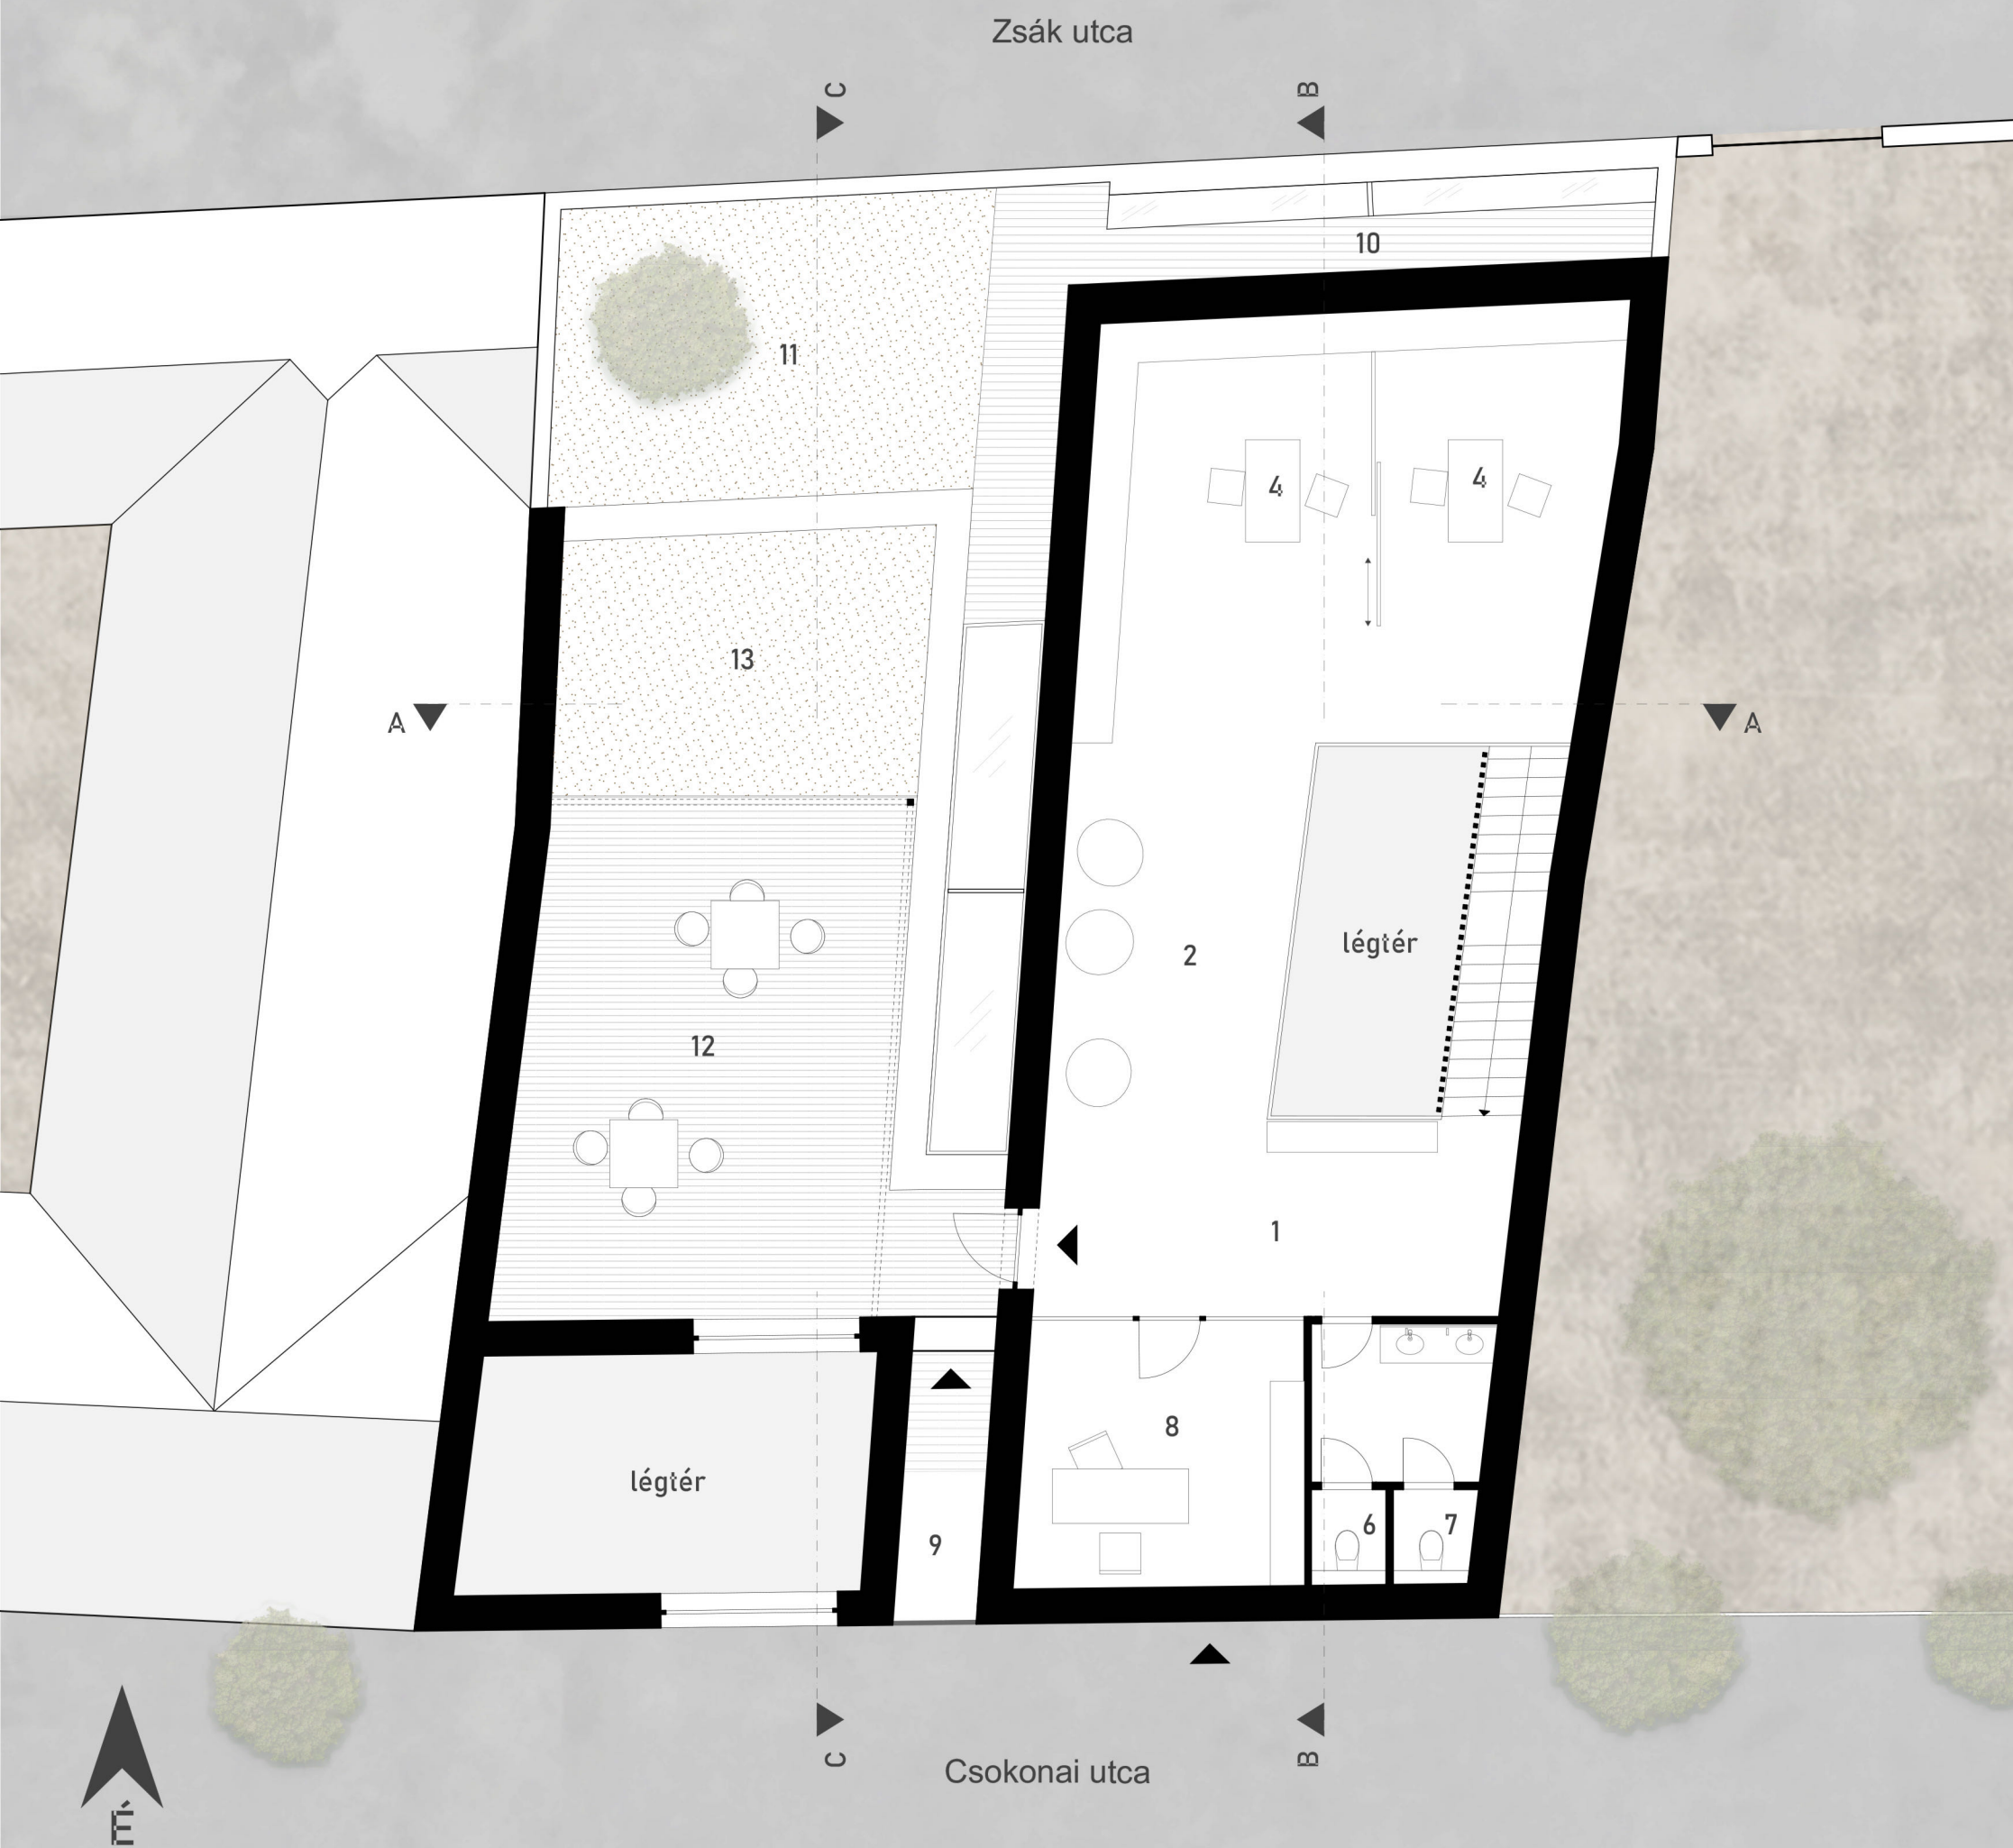

Zsák utca

Csokonai utca

Csokonai utca

Zugó utca

axonometrikus ábra

földszinti alaprajz
1:100

- 1 - közlekedő
- 2 - közösségi tér
- 3 - teakonyha
- 4 - egyéni foglalkoztató
- 6 - női mosdó
- 7 - férfi mosdó
- 9 - előudvar
- 10 - fedett-nyitott tér
- 11 - hátsó, nyitott udvar

emeleti alaprajz
1:100

- 1 - közlekedő
- 2 - közösségi tér
- 4 - egyéni foglalkoztató
- 6 - női mosdó
- 7 - férfi mosdó
- 8 - iroda
- 9 - előudvar
- 10 - fedett-nyitott tér
- 11 - hátsó, nyitott udvar
- 12 - tetőterasz
- 13 - zöldtető

földszinti alaprajz
1:100

- 1 - közlekedő
- 2 - közösségi tér
- 3 - teakonyha
- 4 - egyéni foglalkoztató
- 6 - női mosdó
- 7 - férfi mosdó
- 9 - előudvar
- 10 - fedett-nyitott tér
- 11 - hátsó, nyitott udvar