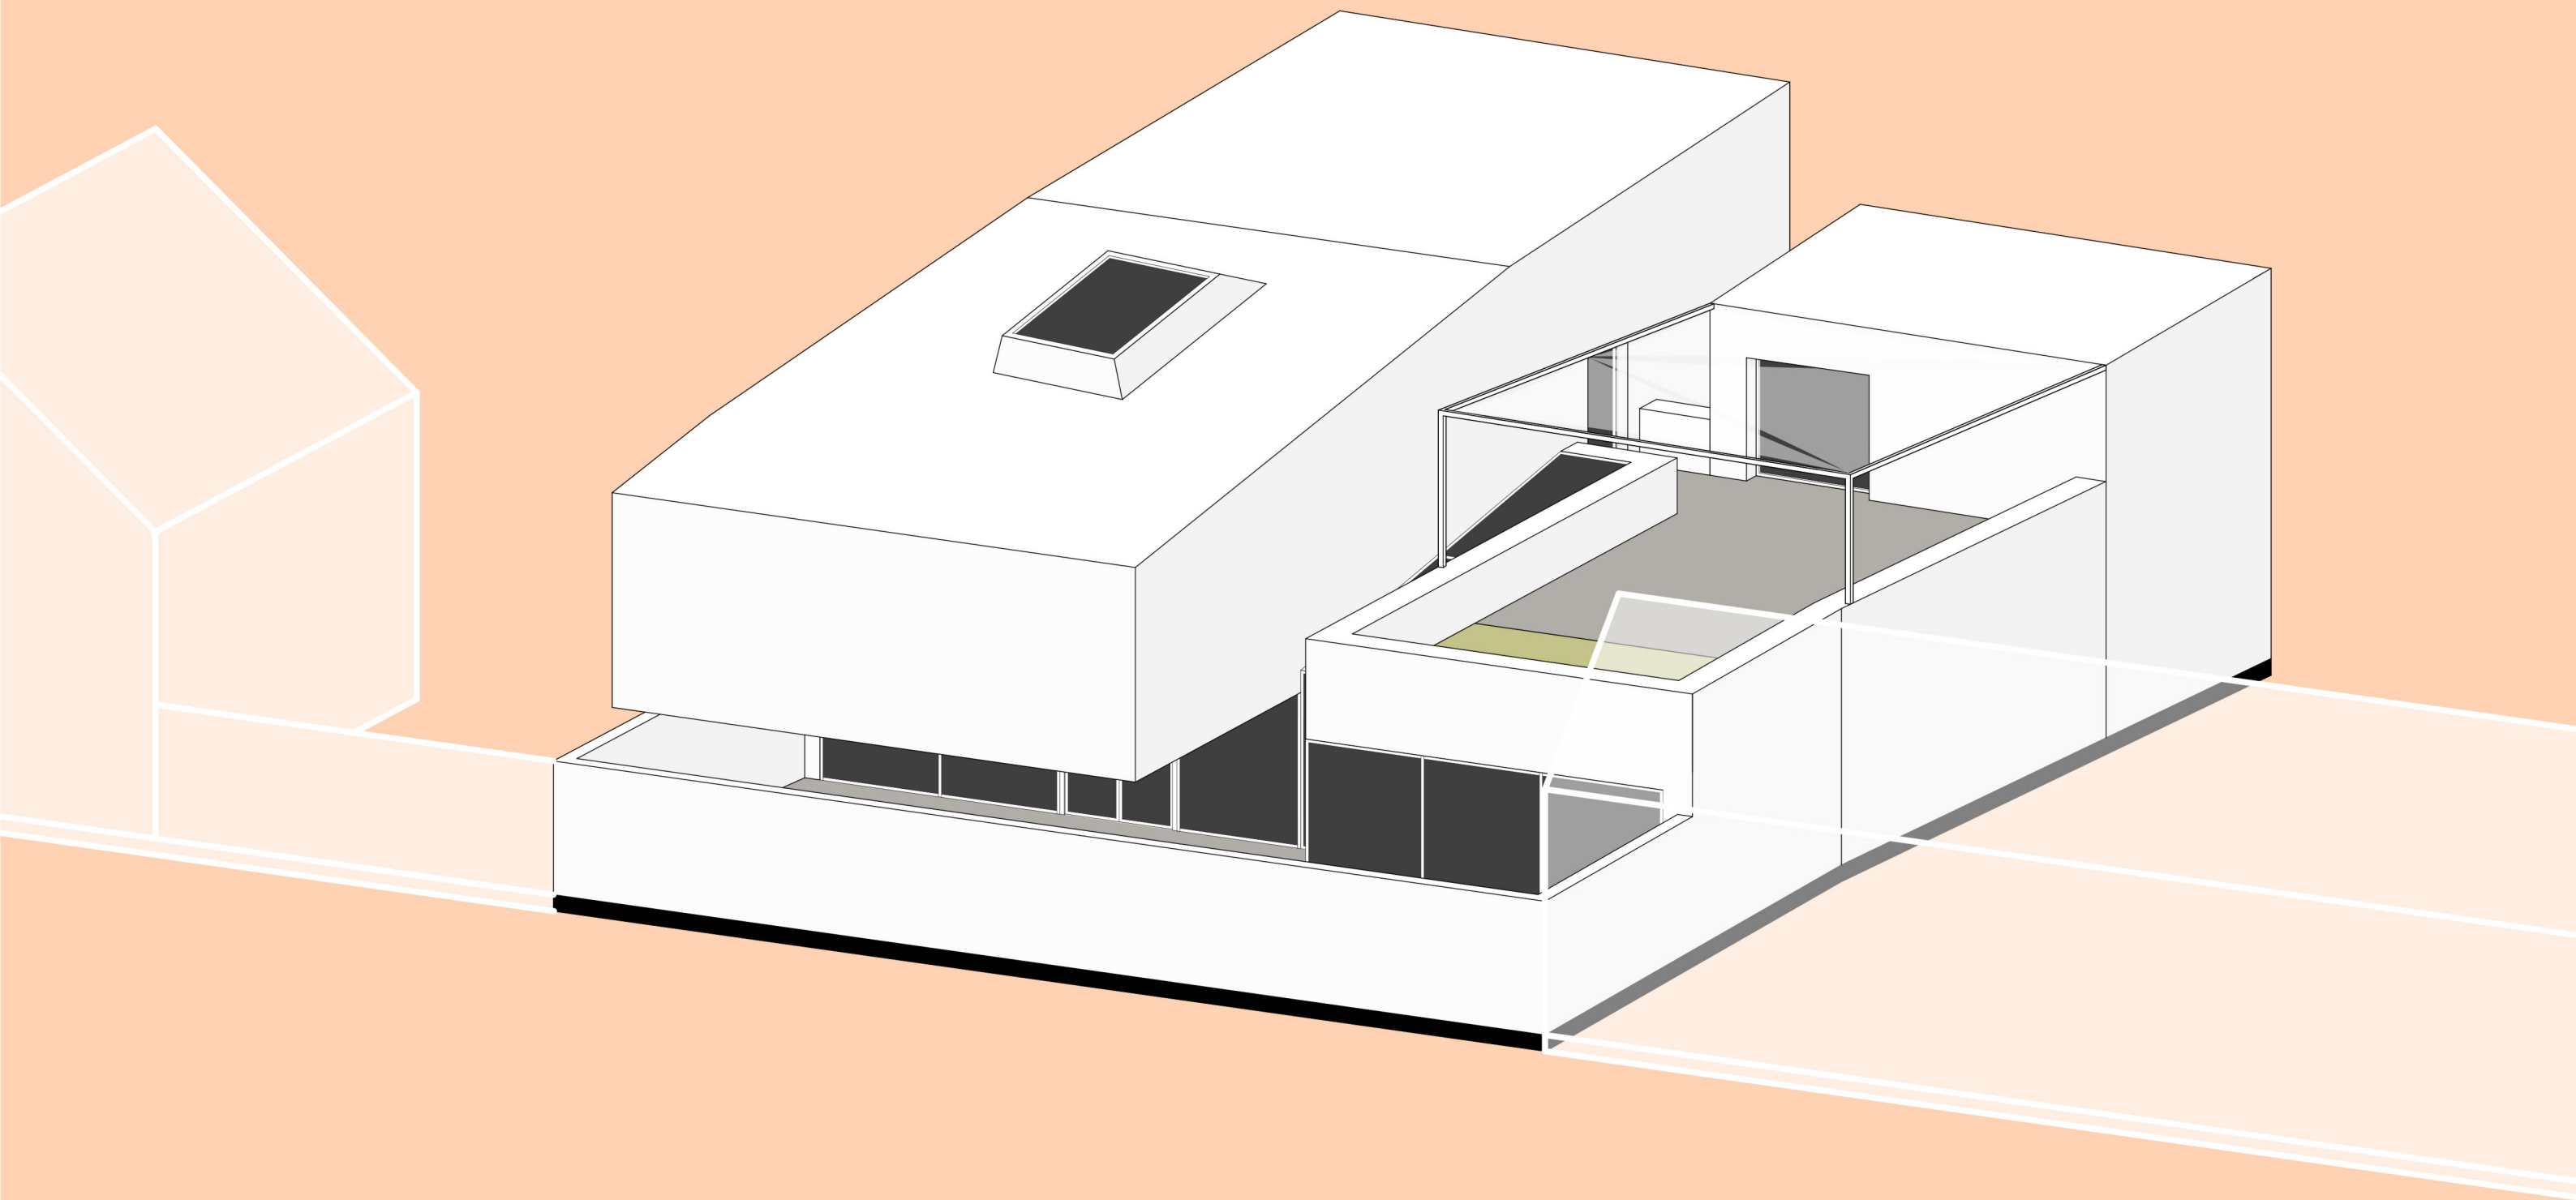

Zsák utca

Csokonai utca

Csokonai utca

Zugó utca

axonometrikus ábra

földszinti alaprajz
1:100

- 1 - közlekedő
- 2 - közösségi tér
- 3 - teakonyha
- 4 - egyéni foglalkoztató
- 6 - női mosdó
- 7 - férfi mosdó
- 9 - előudvar
- 10 - fedett-nyitott tér
- 11 - hátsó, nyitott udvar

emeleti alaprajz
1:100

- 1 - közlekedő
- 2 - közösségi tér
- 4 - egyéni foglalkoztató
- 6 - női mosdó
- 7 - férfi mosdó
- 8 - iroda
- 9 - előudvar
- 10 - fedett-nyitott tér
- 11 - hátsó, nyitott udvar
- 12 - tetőterasz
- 13 - zöldtető