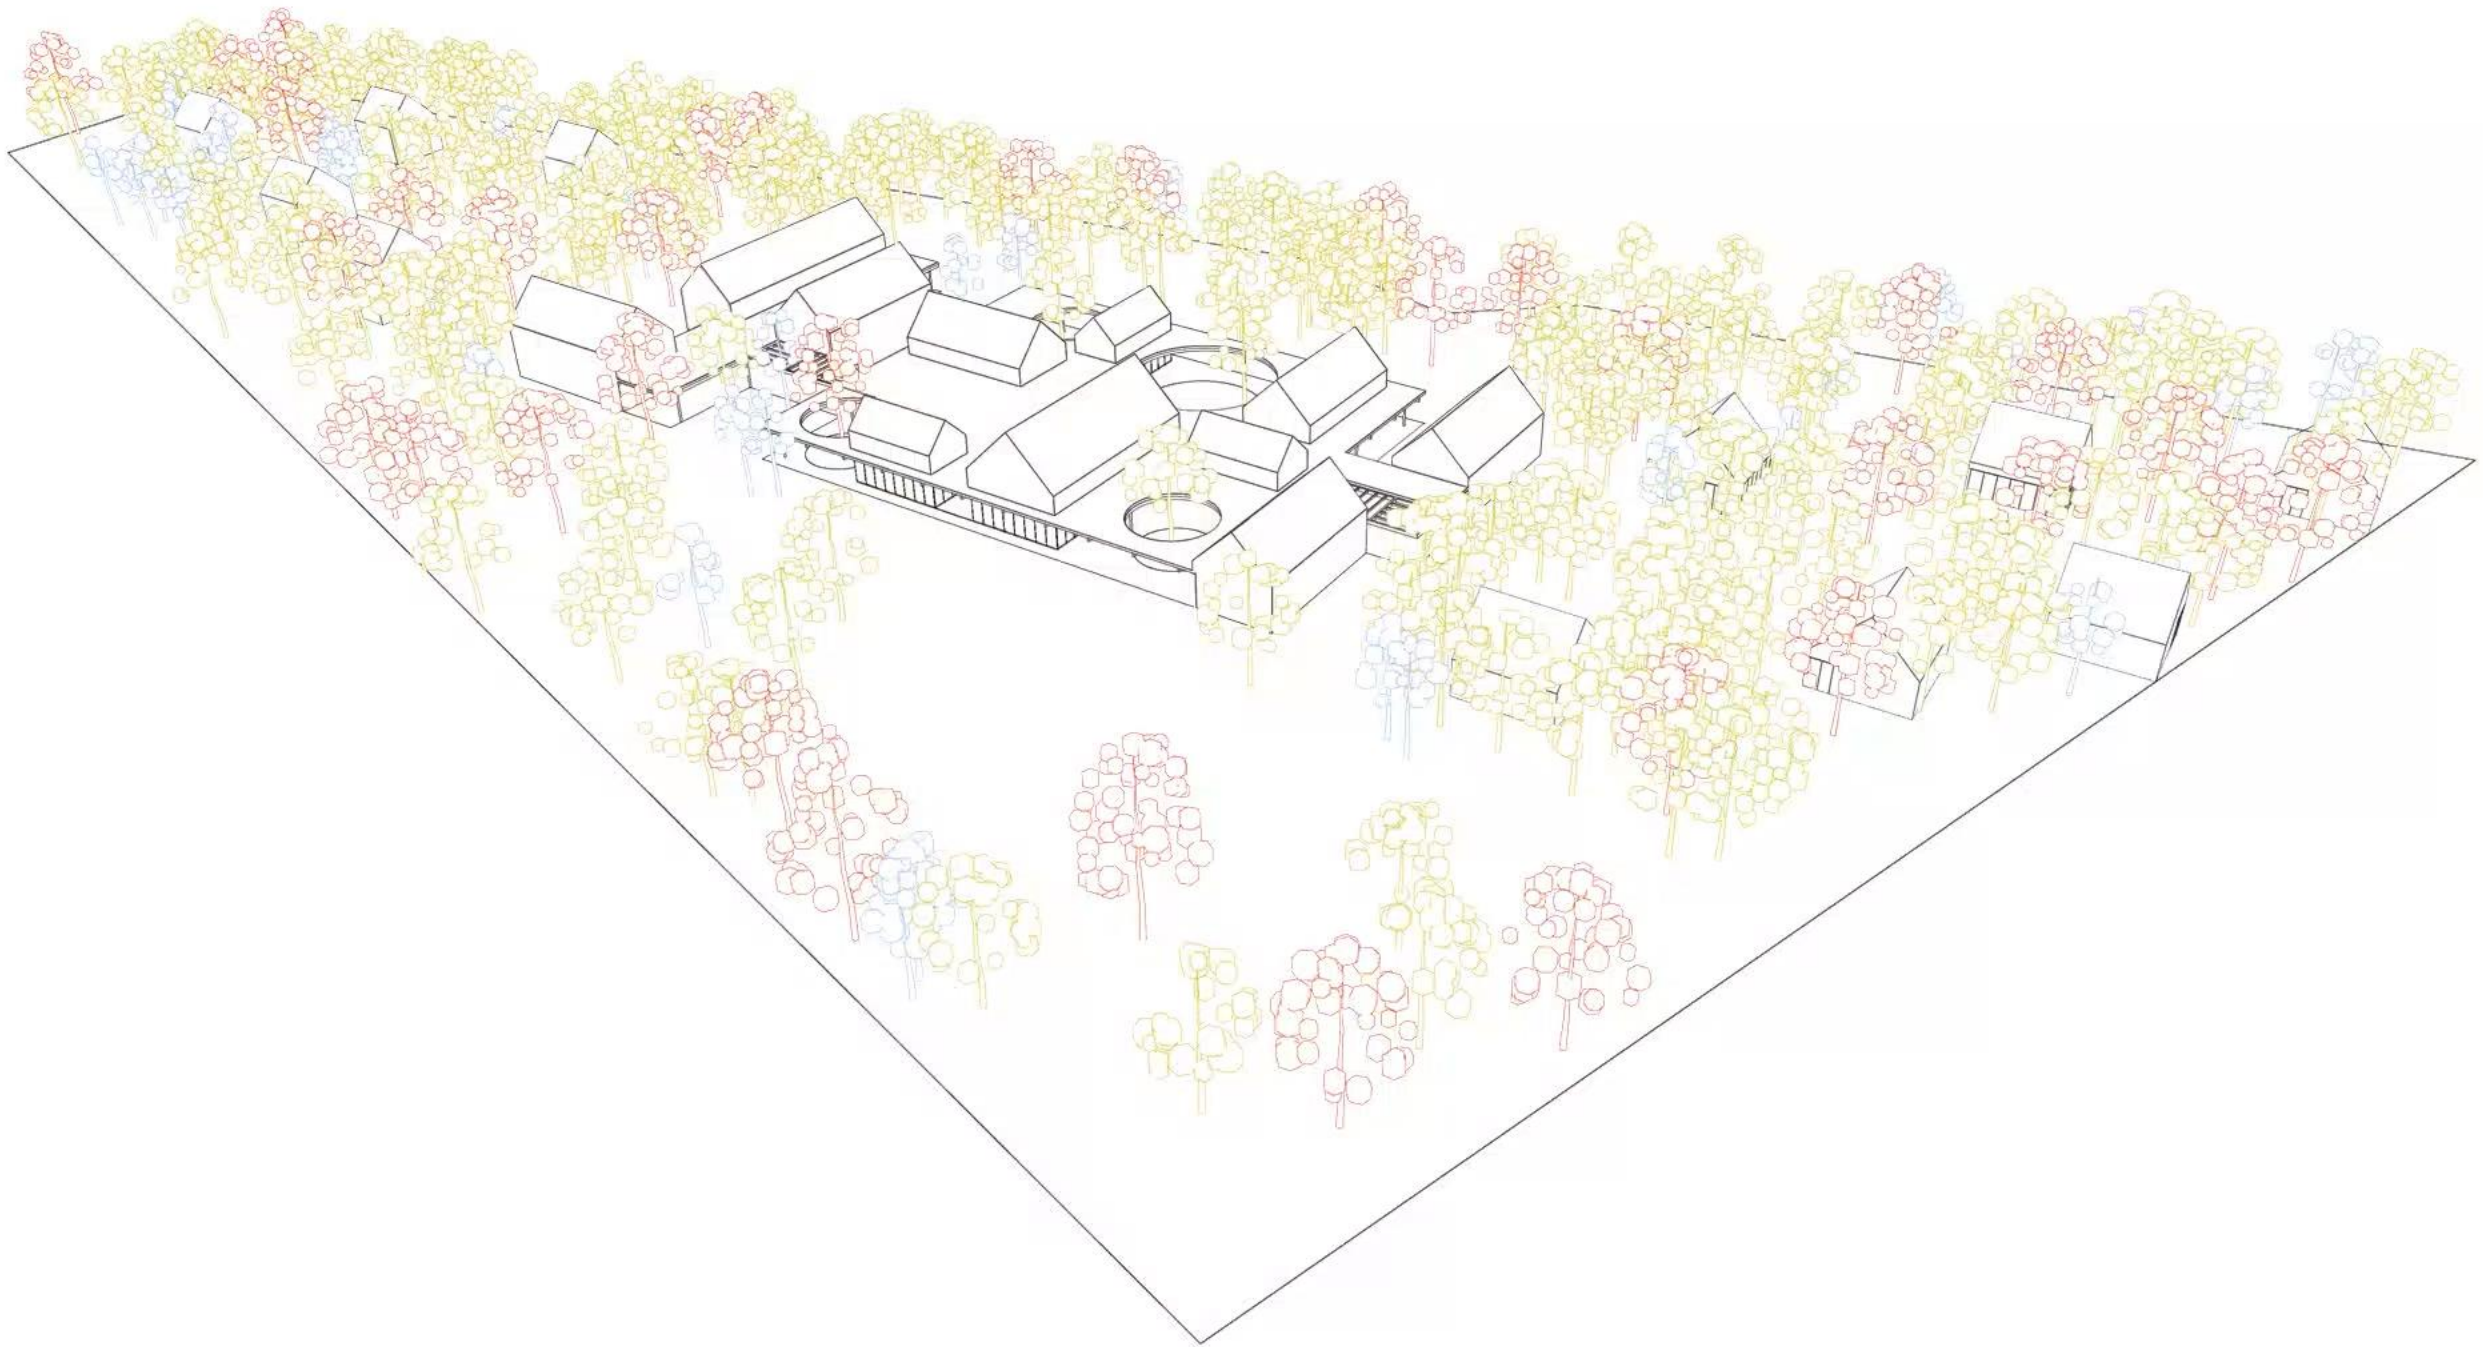

ArtCamping_

NYUGATI HOMLOKZAT

ÉSZAKI HOMLOKZAT

DÉLI HOMLOKZAT

KELETI HOMLOKZAT

+11.62
+9.21
+6.56
+3.97
+3.35
+3.12
-0.00

+11.00
+9.21
+6.56
+3.97
+3.35
+3.12
-0.00

A-A METSZET

RÉSZLETRAJZOK