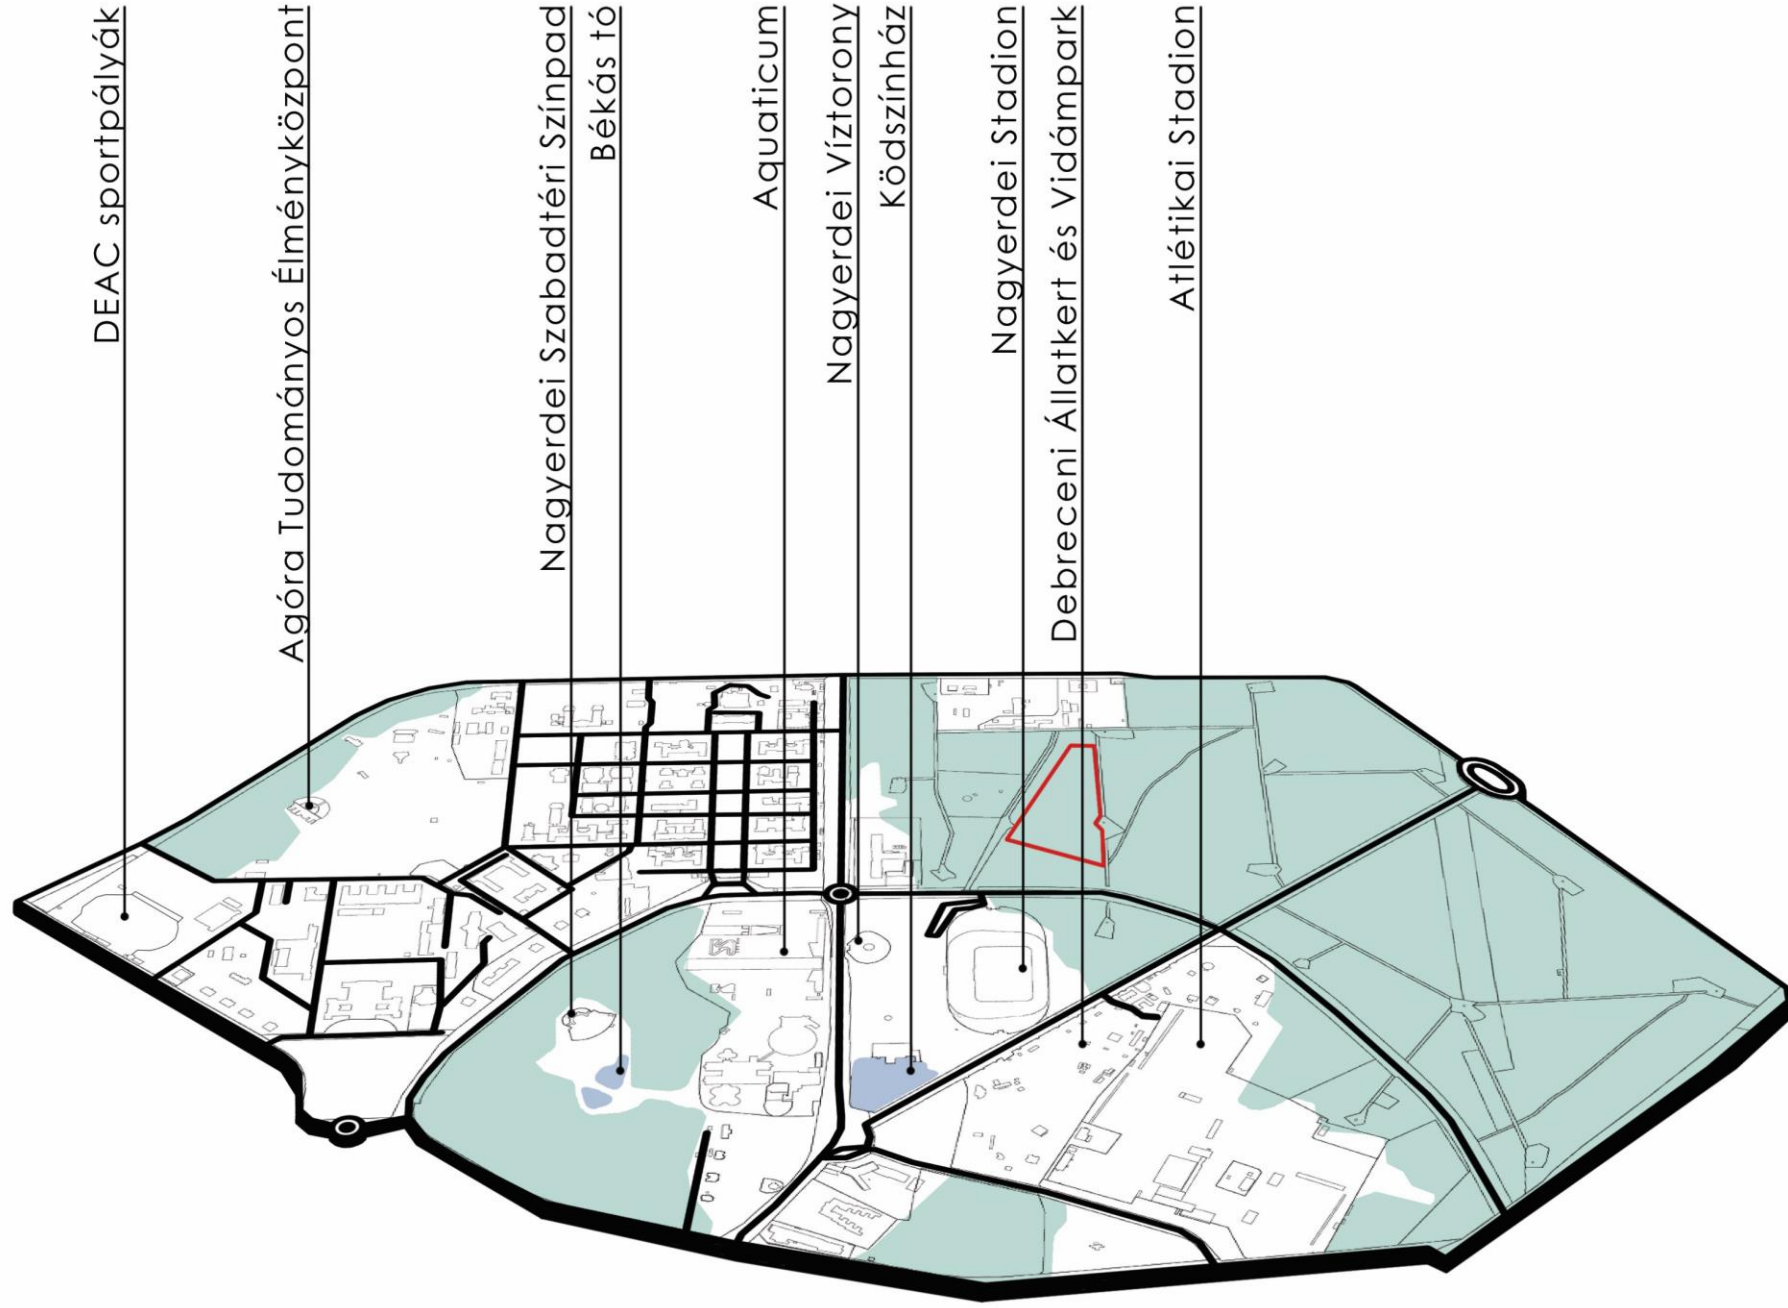

ArtCamping_

NYUGATI HOMLOKZAT

ÉSZAKI HOMLOKZAT

DÉLI HOMLOKZAT

KELETI HOMLOKZAT

+11.62
+9.21
+6.56
+3.97
+3.35
+3.12
-0.00

+11.00
+9.21
+6.56
+3.97
+3.35
+3.12
-0.00

A-A METSZET

RÉSZLETRAJZOK