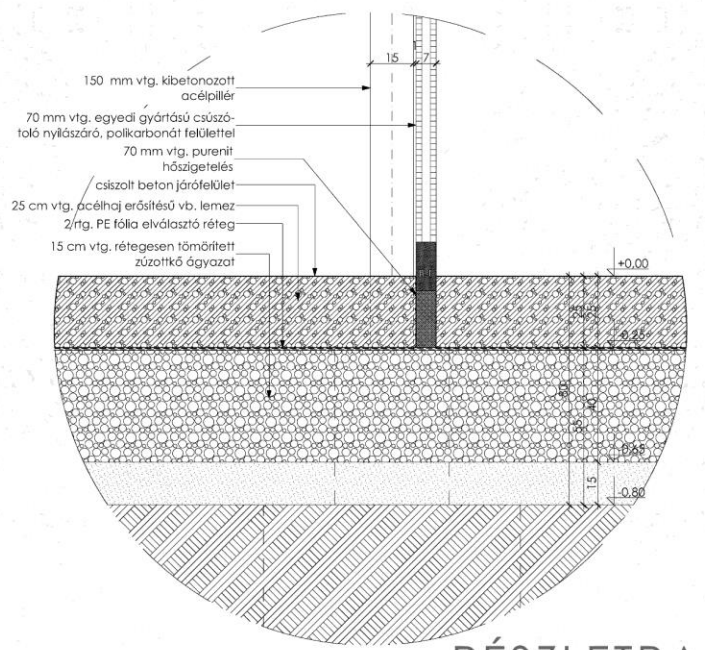

ArtCamping_

NYUGATI HOMLOKZAT

ÉSZAKI HOMLOKZAT

DÉLI HOMLOKZAT

KELETI HOMLOKZAT

+11.62
+9.21
+6.56
+3.97
+3.35
+3.12
-0.00

+11.00
+9.21
+6.56
+3.97
+3.35
+3.12
-0.00

A-A METSZET

RÉSZLETRAJZOK