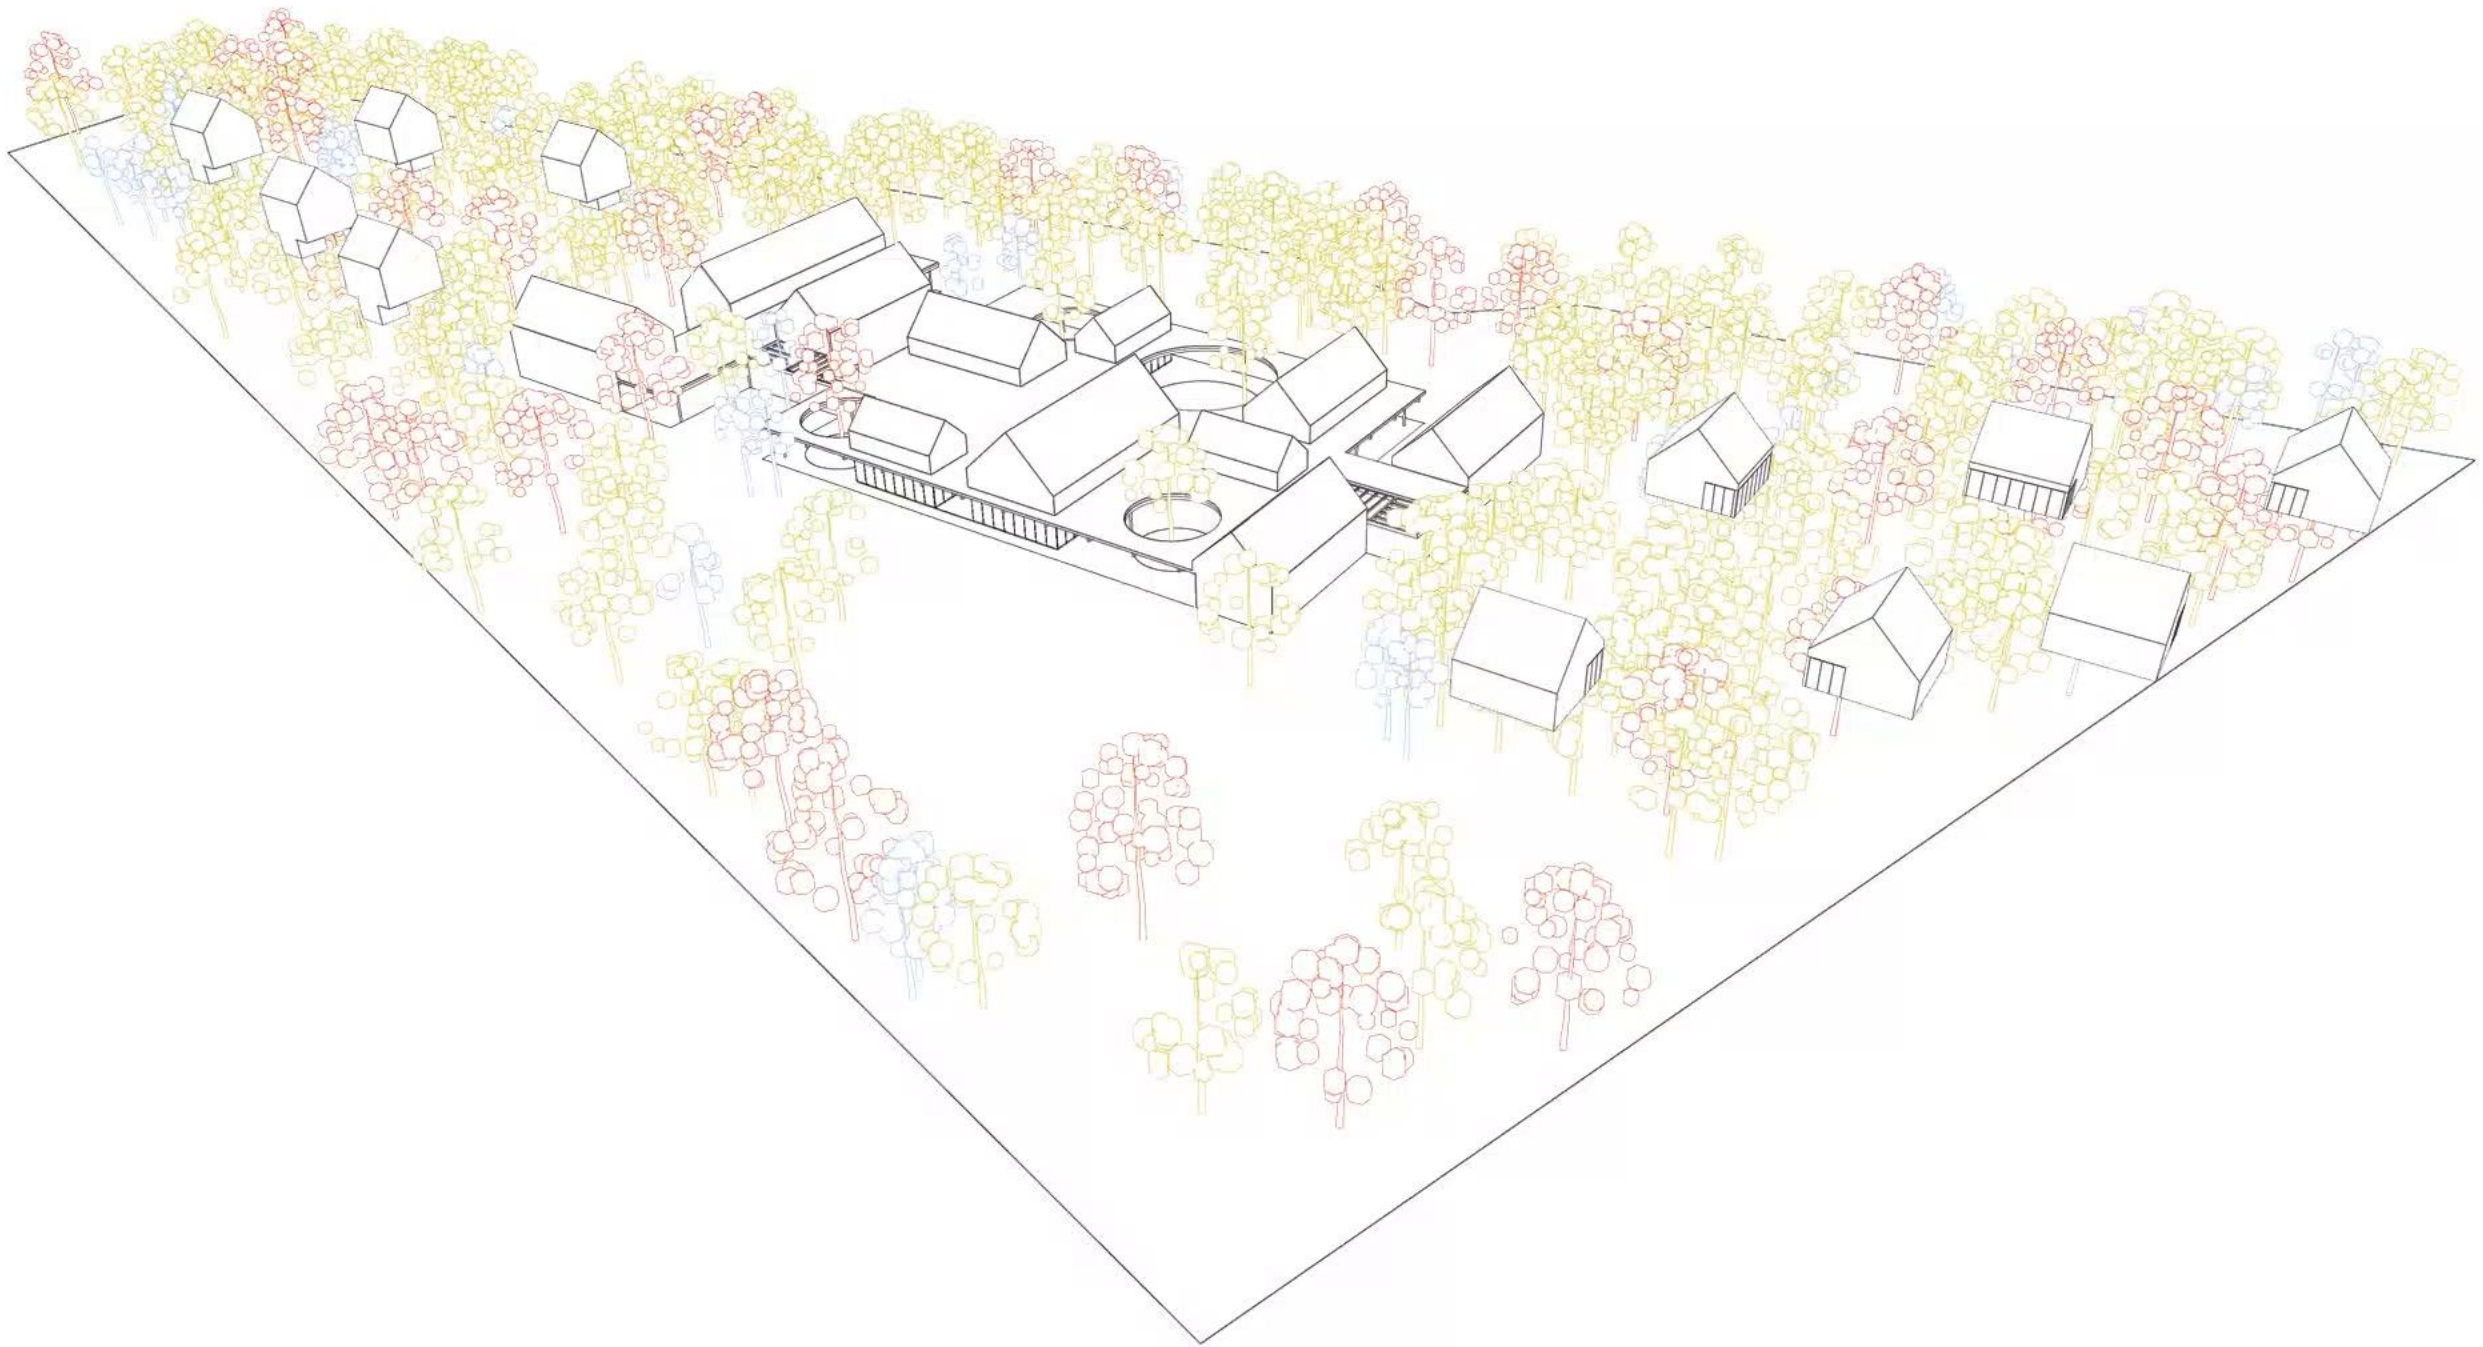

ArtCamping_

NYUGATI HOMLOKZAT

ÉSZAKI HOMLOKZAT

DÉLI HOMLOKZAT

KELETI HOMLOKZAT

+11.62
+9.21
+6.56
+3.97
+3.35
+3.12
-0.00

+11.00
+9.21
+6.56
+3.97
+3.35
+3.12
-0.00

A-A METSZET

RÉSZLETRAJZOK