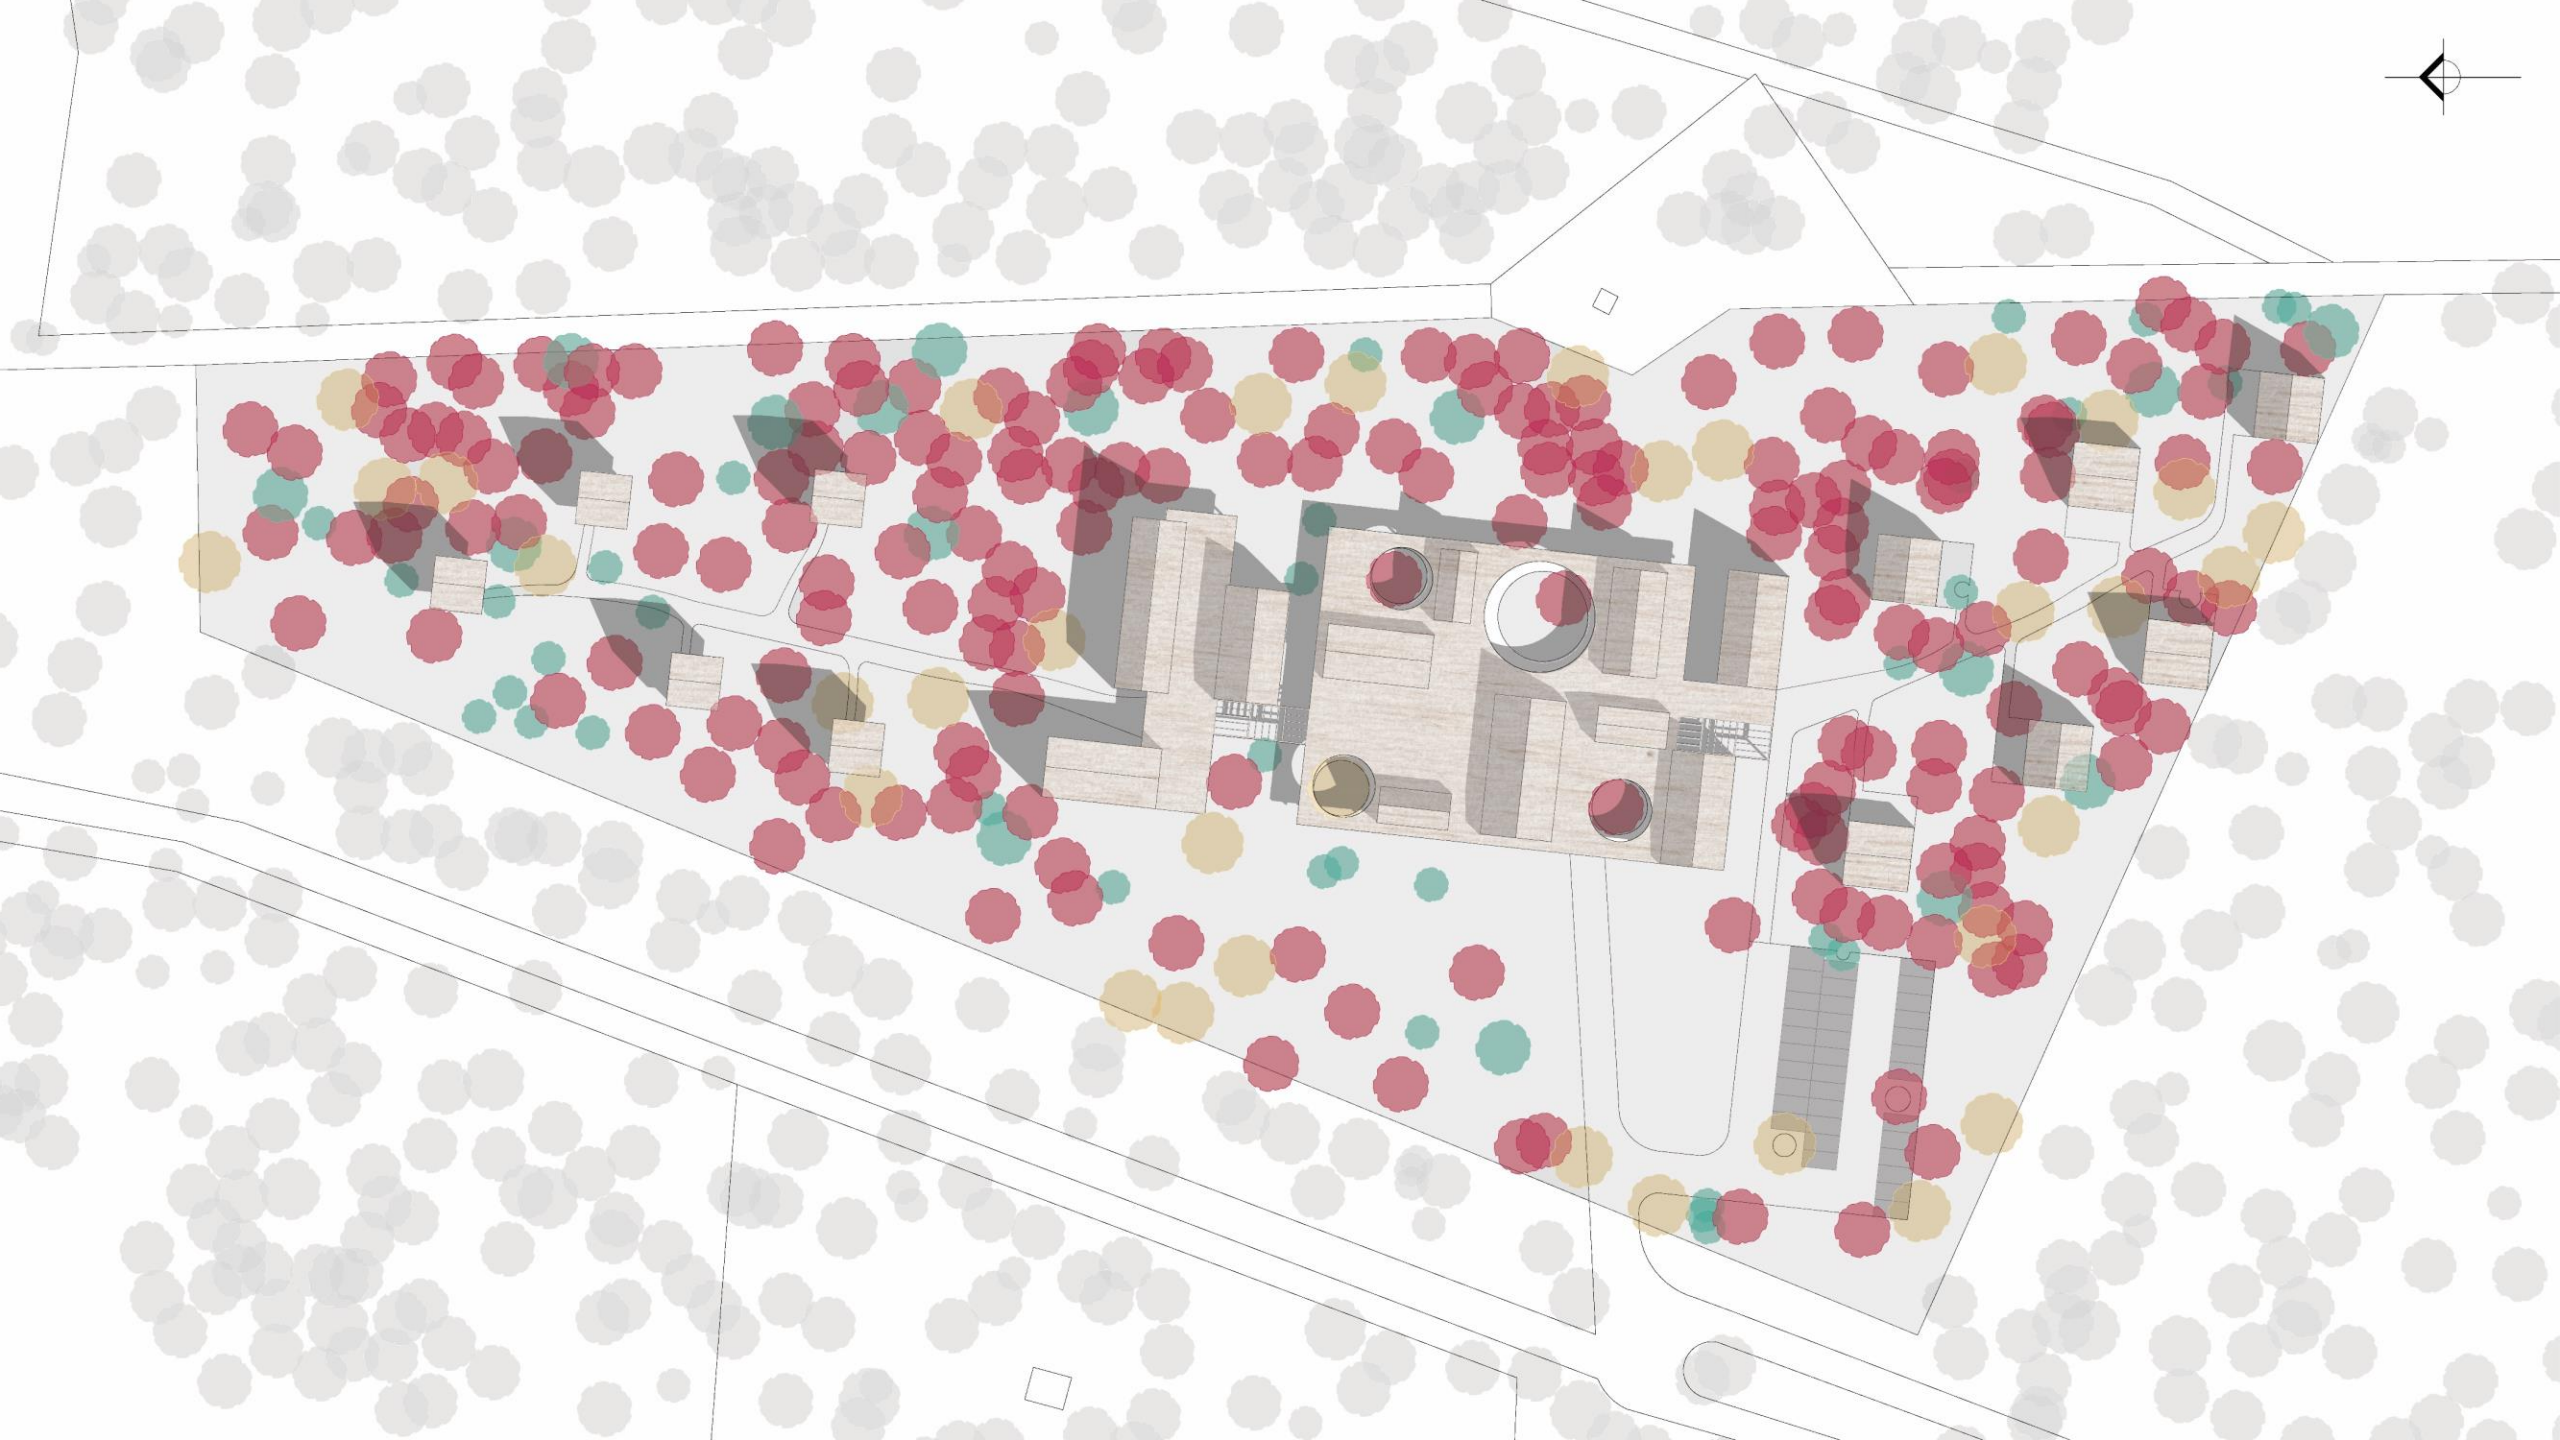

ArtCamping_

NYUGATI HOMLOKZAT

ÉSZAKI HOMLOKZAT

DÉLI HOMLOKZAT

KELETI HOMLOKZAT

+11.62
+9.21
+6.56
+3.97
+3.35
+3.12
-0.00

+11.00
+9.21
+6.56
+3.97
+3.35
+3.12
-0.00

A-A METSZET

RÉSZLETRAJZOK