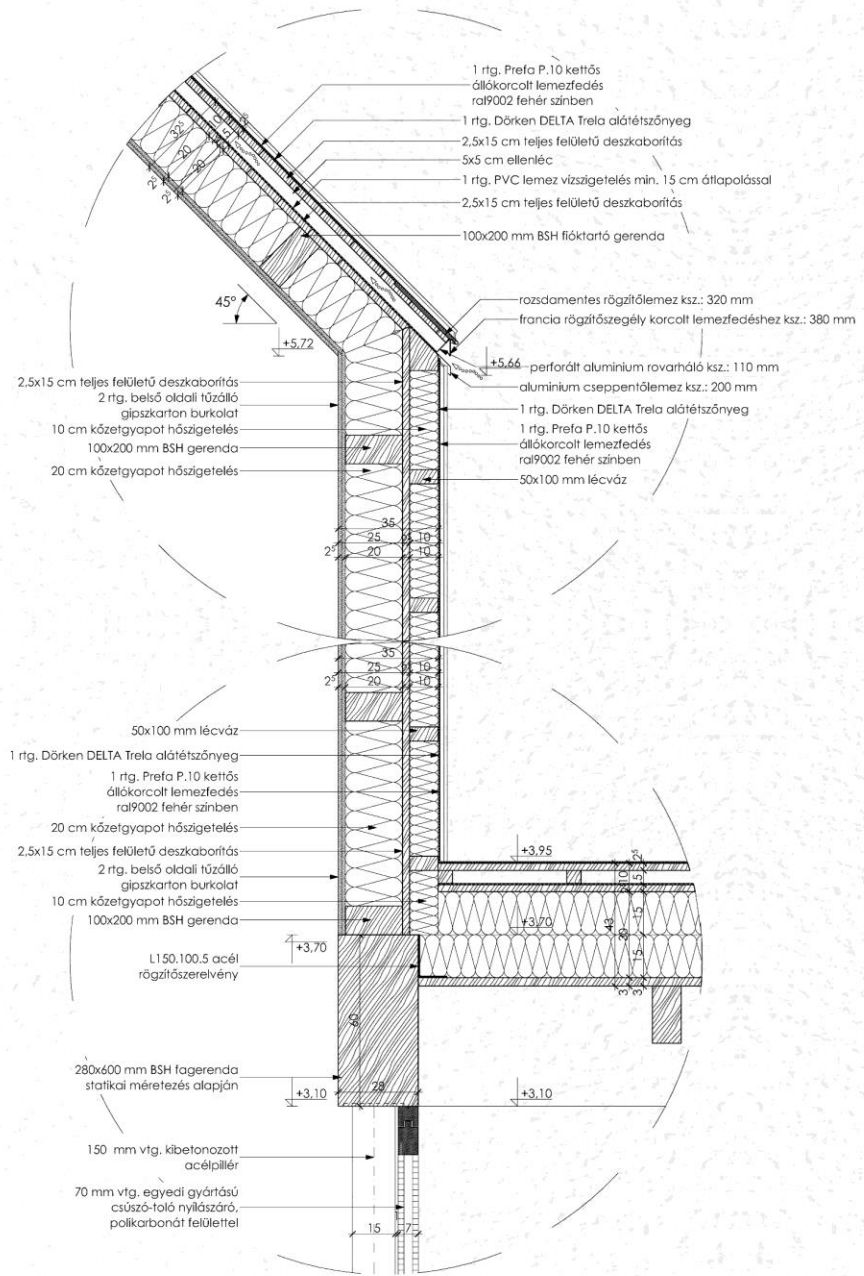

ArtCamping_

NYUGATI HOMLOKZAT

ÉSZAKI HOMLOKZAT

DÉLI HOMLOKZAT

KELETI HOMLOKZAT

+11.62
+9.21
+6.56
+3.97
+3.35
+3.12
-0.00

+11.00
+9.21
+6.56
+3.97
+3.35
+3.12
-0.00

A-A METSZET

RÉSZLETRAJZOK