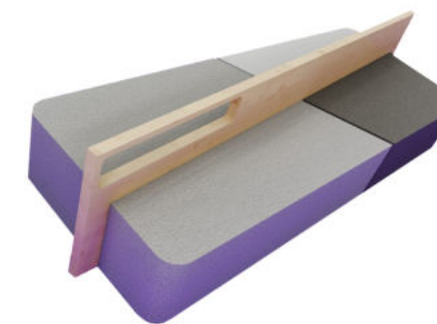

IZLANDI ZUZMÓ

DESIGN FAL

ÜLŐGARNITÚRA  
CSALÁD

BOROVI FENYŐ

SZÜRKE TEXTIL ANYAG

WORKAGILE FORBI  
LÁMPA

FRITZ HANSEN DESING SZÉK

IZLANDI ZUZMÓ  
FAL