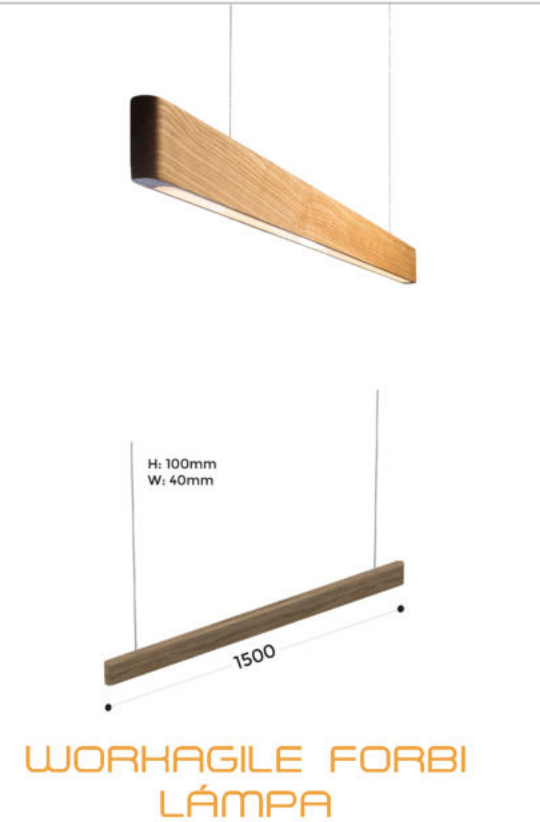

MODEM FÖLDSZINTI ALAPRAJZ 1:100

**HELYISÉG LISTA**

- 1. recepció
- 2. étterem
- 3. Wc blokk
- 4. ruhatár
- 5. kiszolgáló
- 6. mosogató
- 7. előkészítő
- 8. pihenő

NYERS  
BETONPADLÓ

BOROVI FENYŐ  
LAMBÉRIA

IZLANDI ZUZMÓ

DESIGN FAL

ÜLŐGARNITÚRA  
CSALÁD

BOROVI FENYŐ

SZÜRKE TEXTIL ANYAG

WORKAGILE FORBI  
LÁMPA

FRITZ HANSEN DESING SZÉK

IZLANDI ZUZMÓ  
FAL