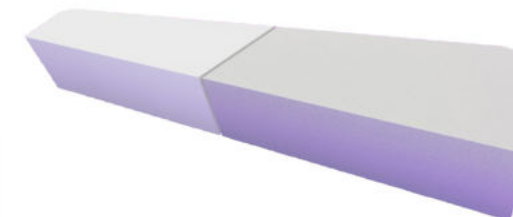

IZLANDI ZUZMÓ

DESIGN FAL

ÜLŐGARNITÚRA  
CSALÁD

BOROVI FENYŐ

SZÜRKE TEXTIL ANYAG

WORKAGILE FORBI  
LÁMPA

FRITZ HANSEN DESING SZÉK

IZLANDI ZUZMÓ  
FAL