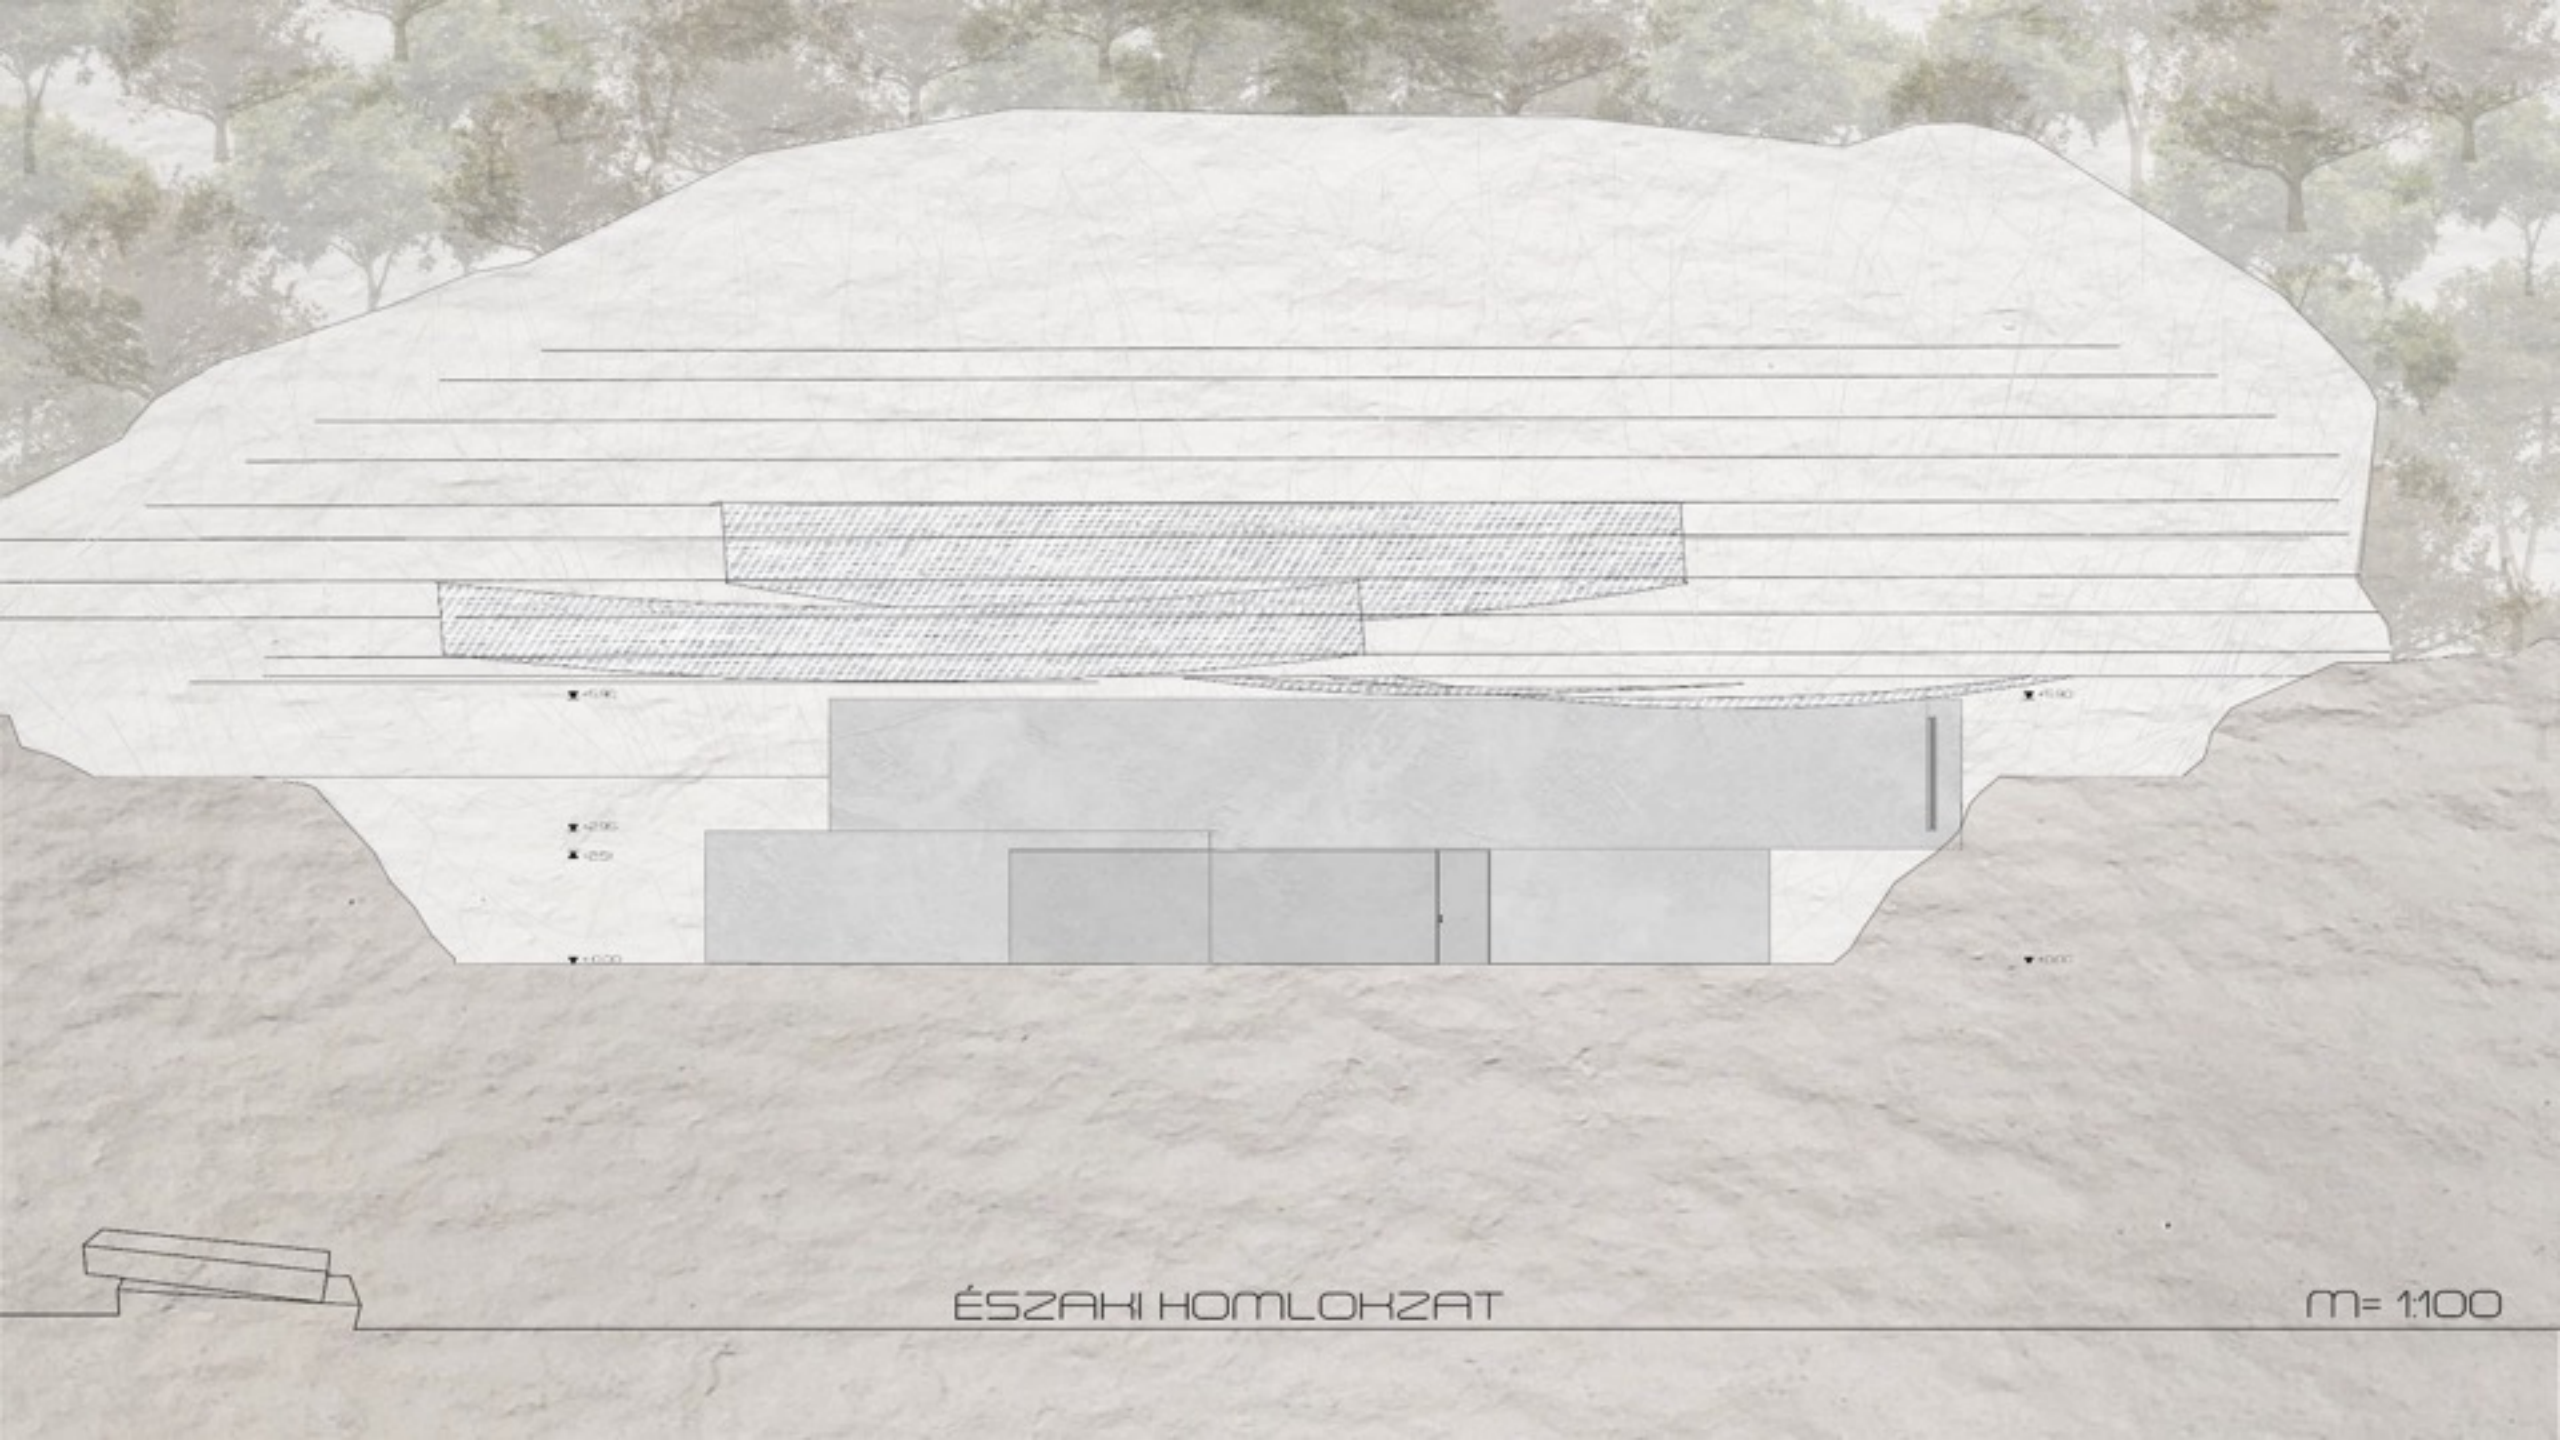

EMELETI ALAPRAJZ

m=150

B-B METSZET

M= 1:100

B-B METSZET

M= 1:100

TOLOKAPU CSOMÓPONT

▼ +5.000
▲ +5.000

▼+1.90

▼+1.90

▼+2.00

▼+0.50

▼+0.00

▼+0.00

ÉSZAKI HOMLOKZAT

M= 1:100