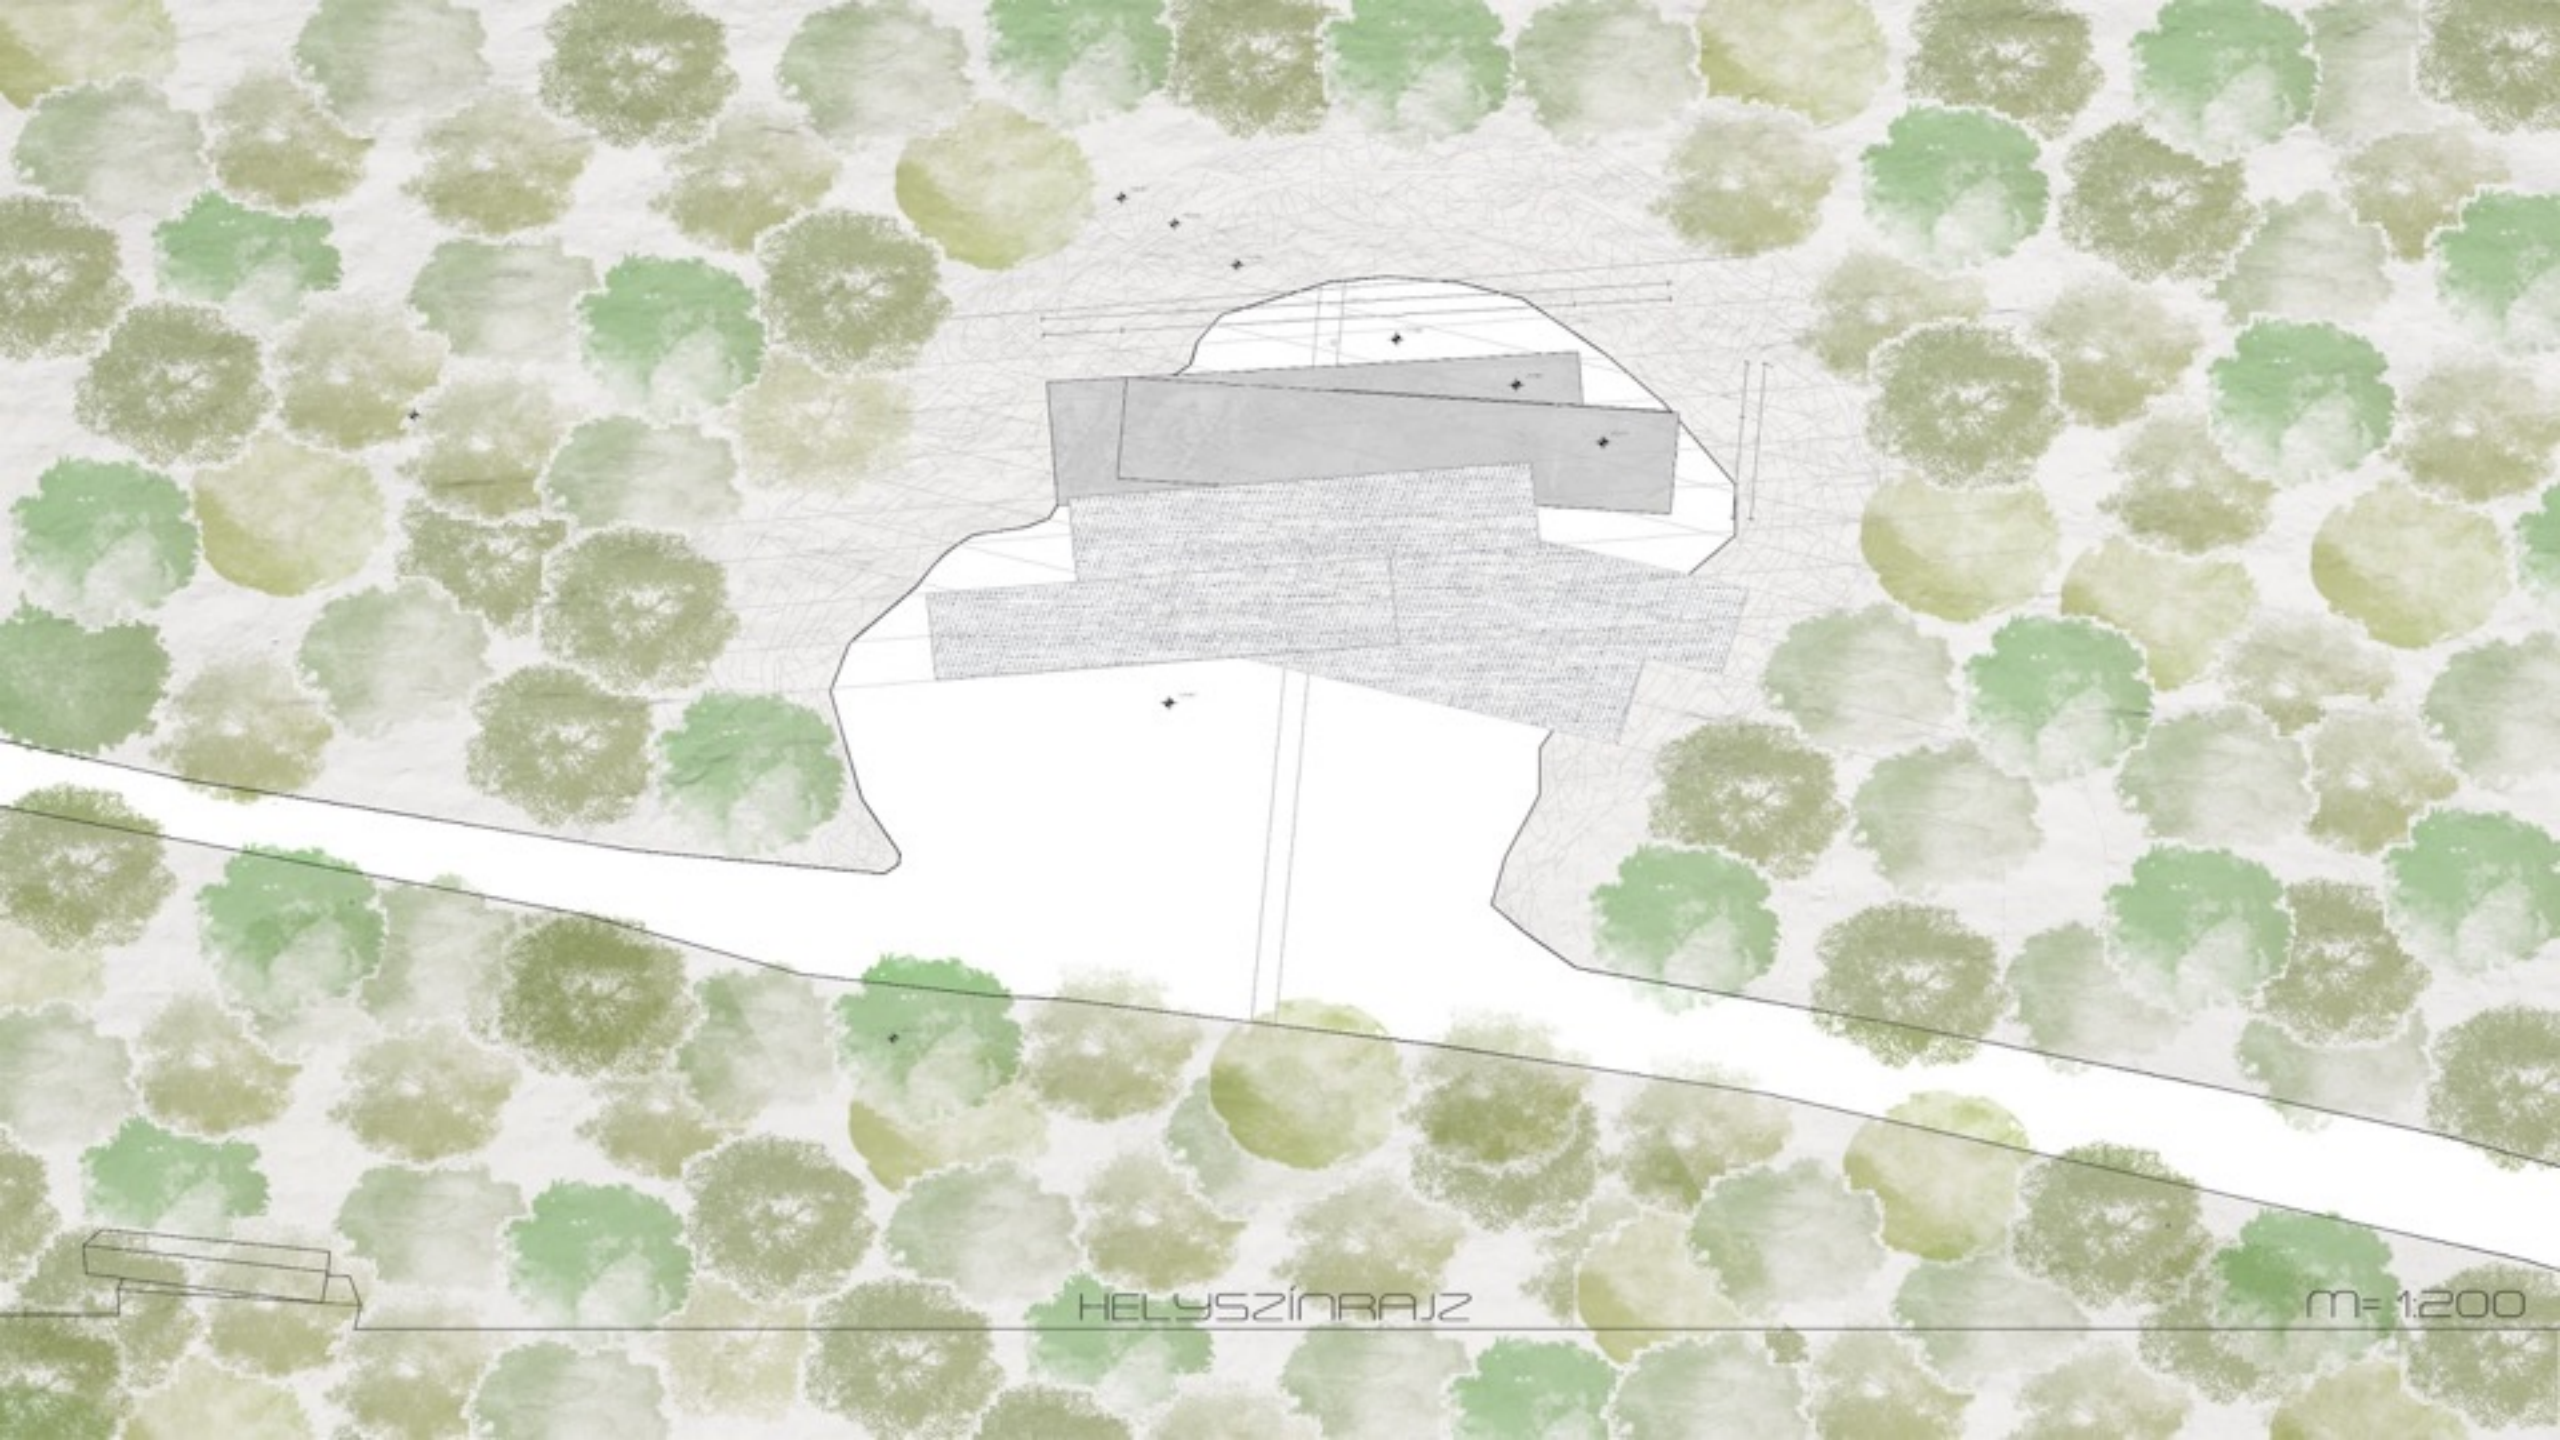

HELYSZÍNRAJZ

M=1:200