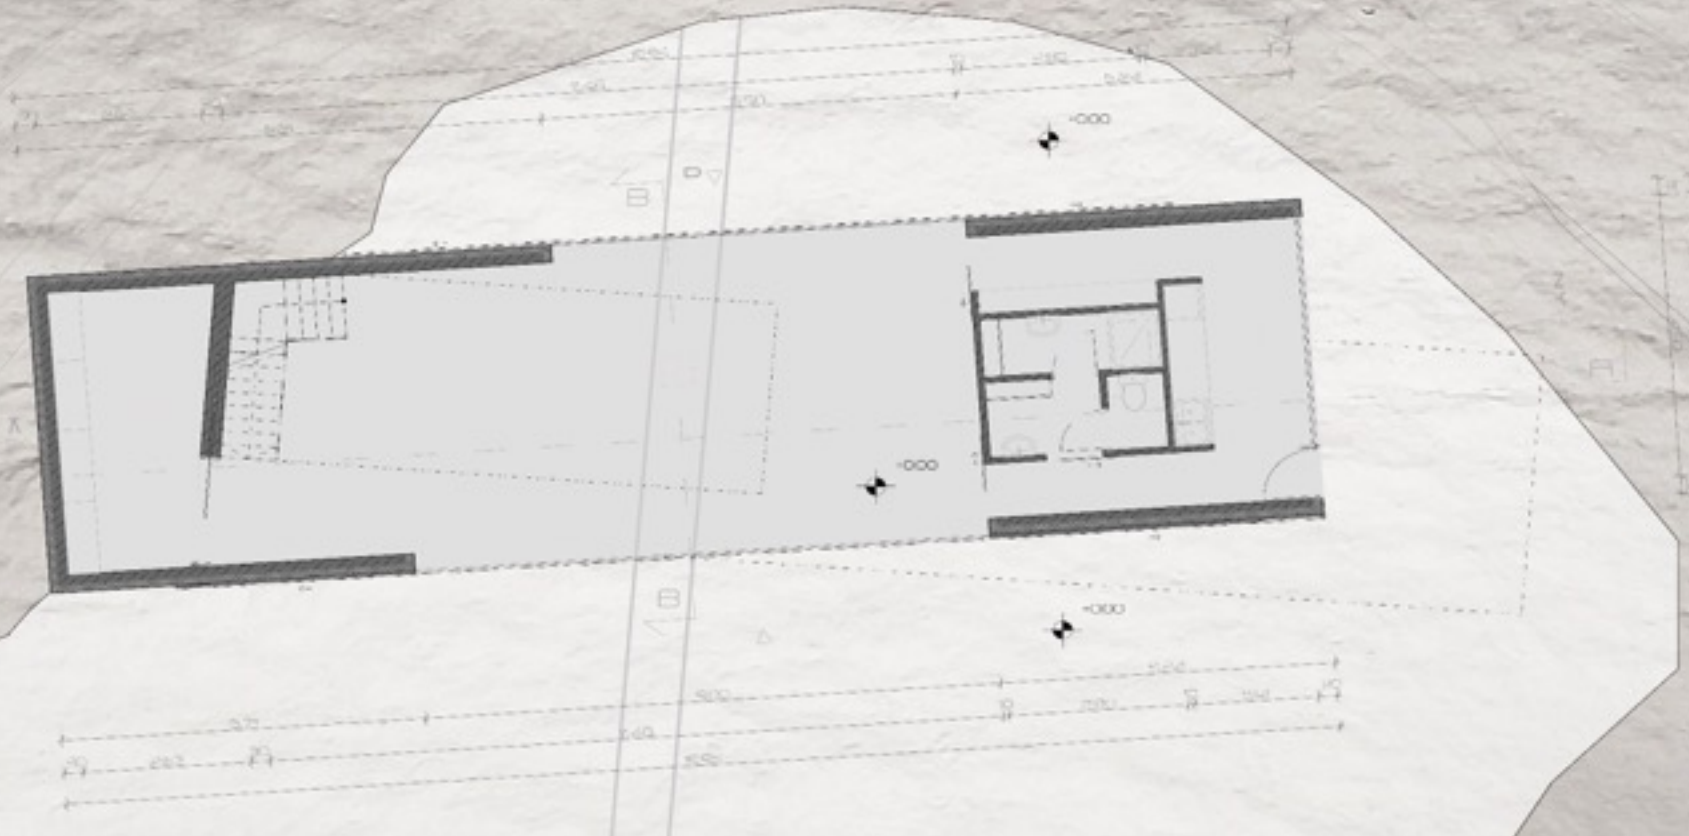

Pilisi Boldogasszony Kápolna

Pilisszántói kőfülke

KONCEPCIÓ

HELYSZÍNRAJZ

M=1:200

Műhely tér 52m²

Raktár 1160 m²

Teakonyha 8m²