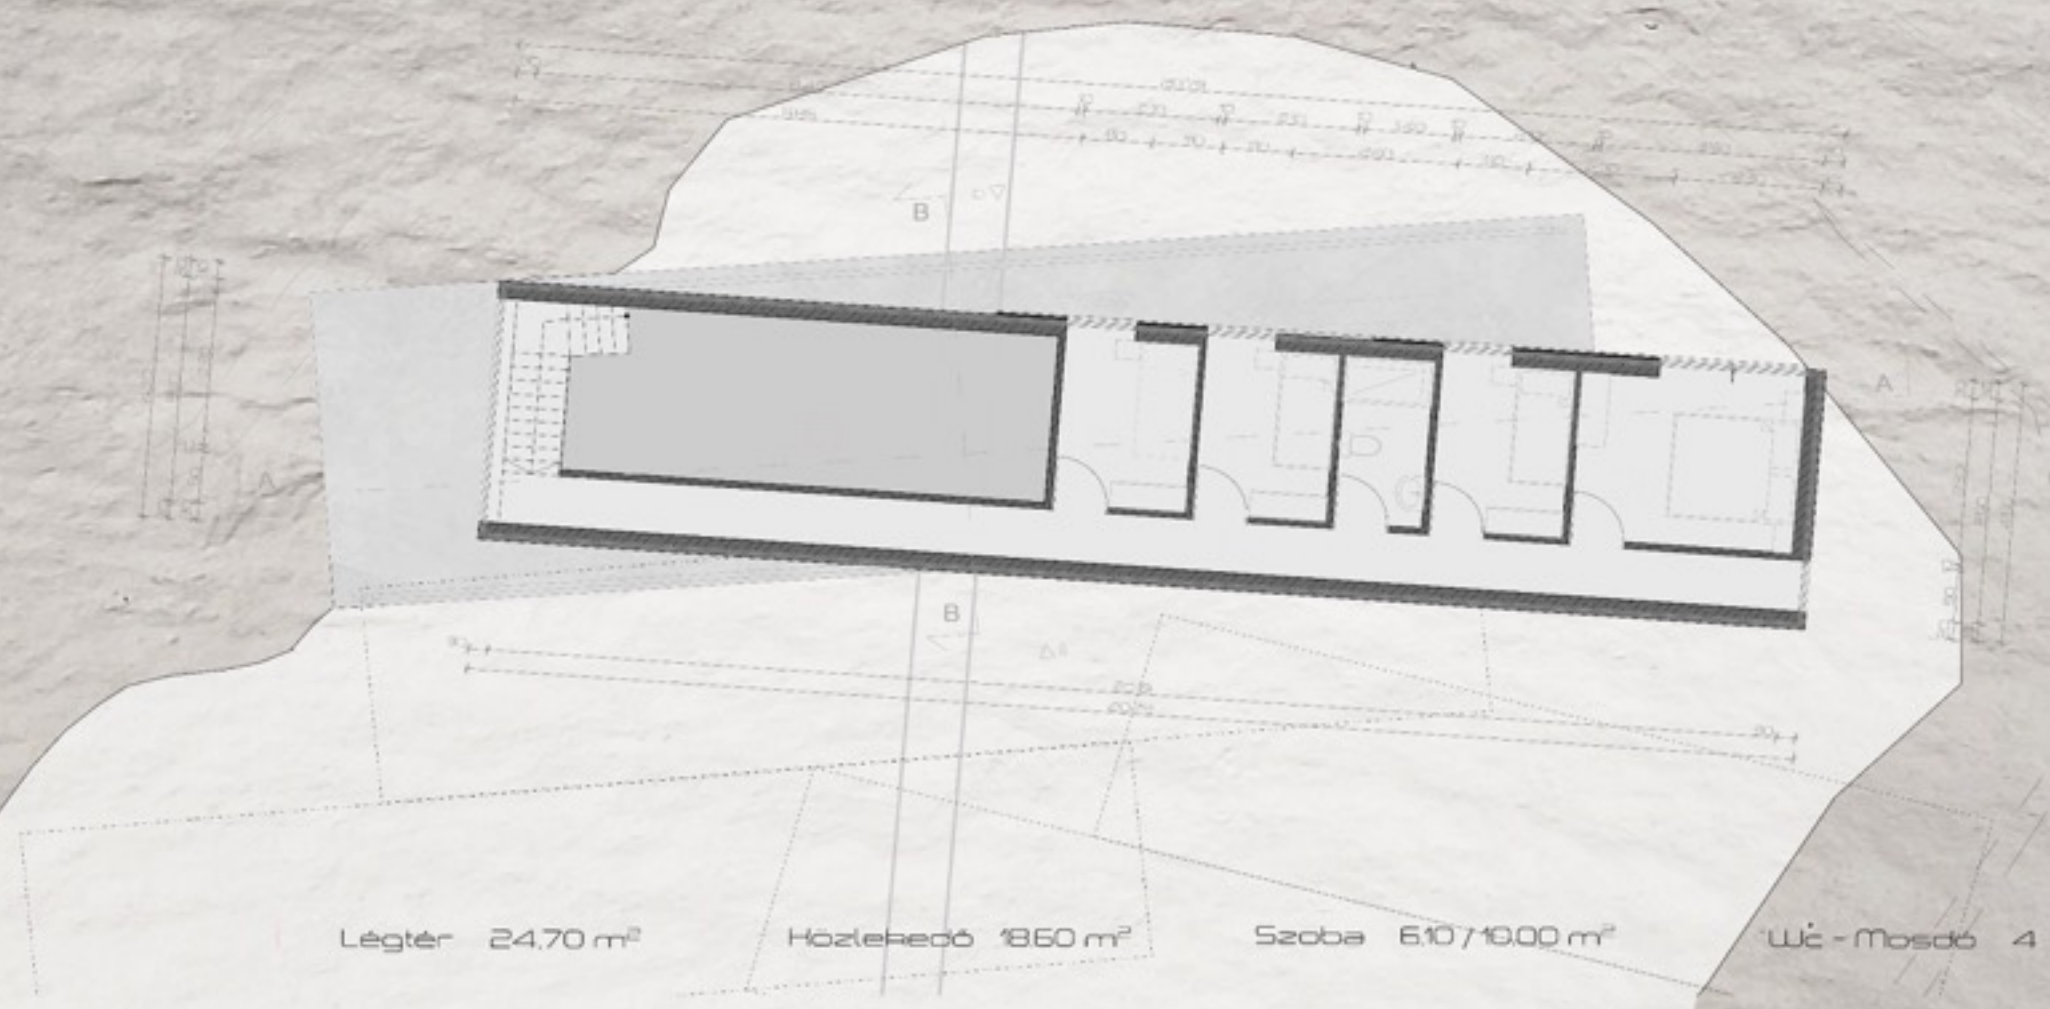

Légtér 24,70 m²

Hőszellőző 18,60 m²

Szoba 6,10/10,00 m²

WC - Mosdó 4 m²

EMELETI ALAPRAJZ

m=150