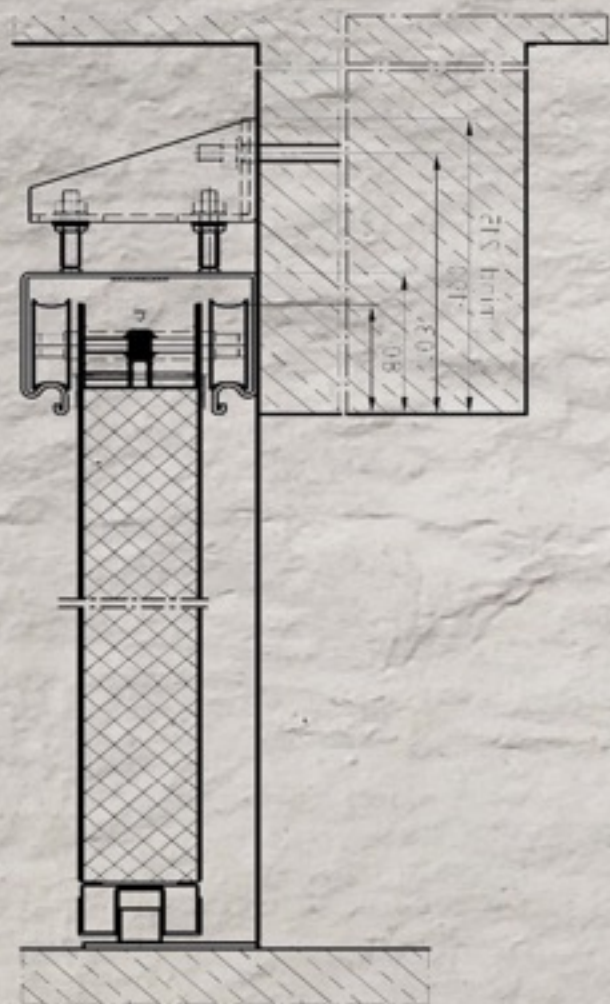

EMELETI ALAPRAJZ

m=150

B-B METSZET

M= 1:100

B-B METSZET

M= 1:100

TOLOKAPU CSOMÓPONT

▼ +5.000
▲ +5.000