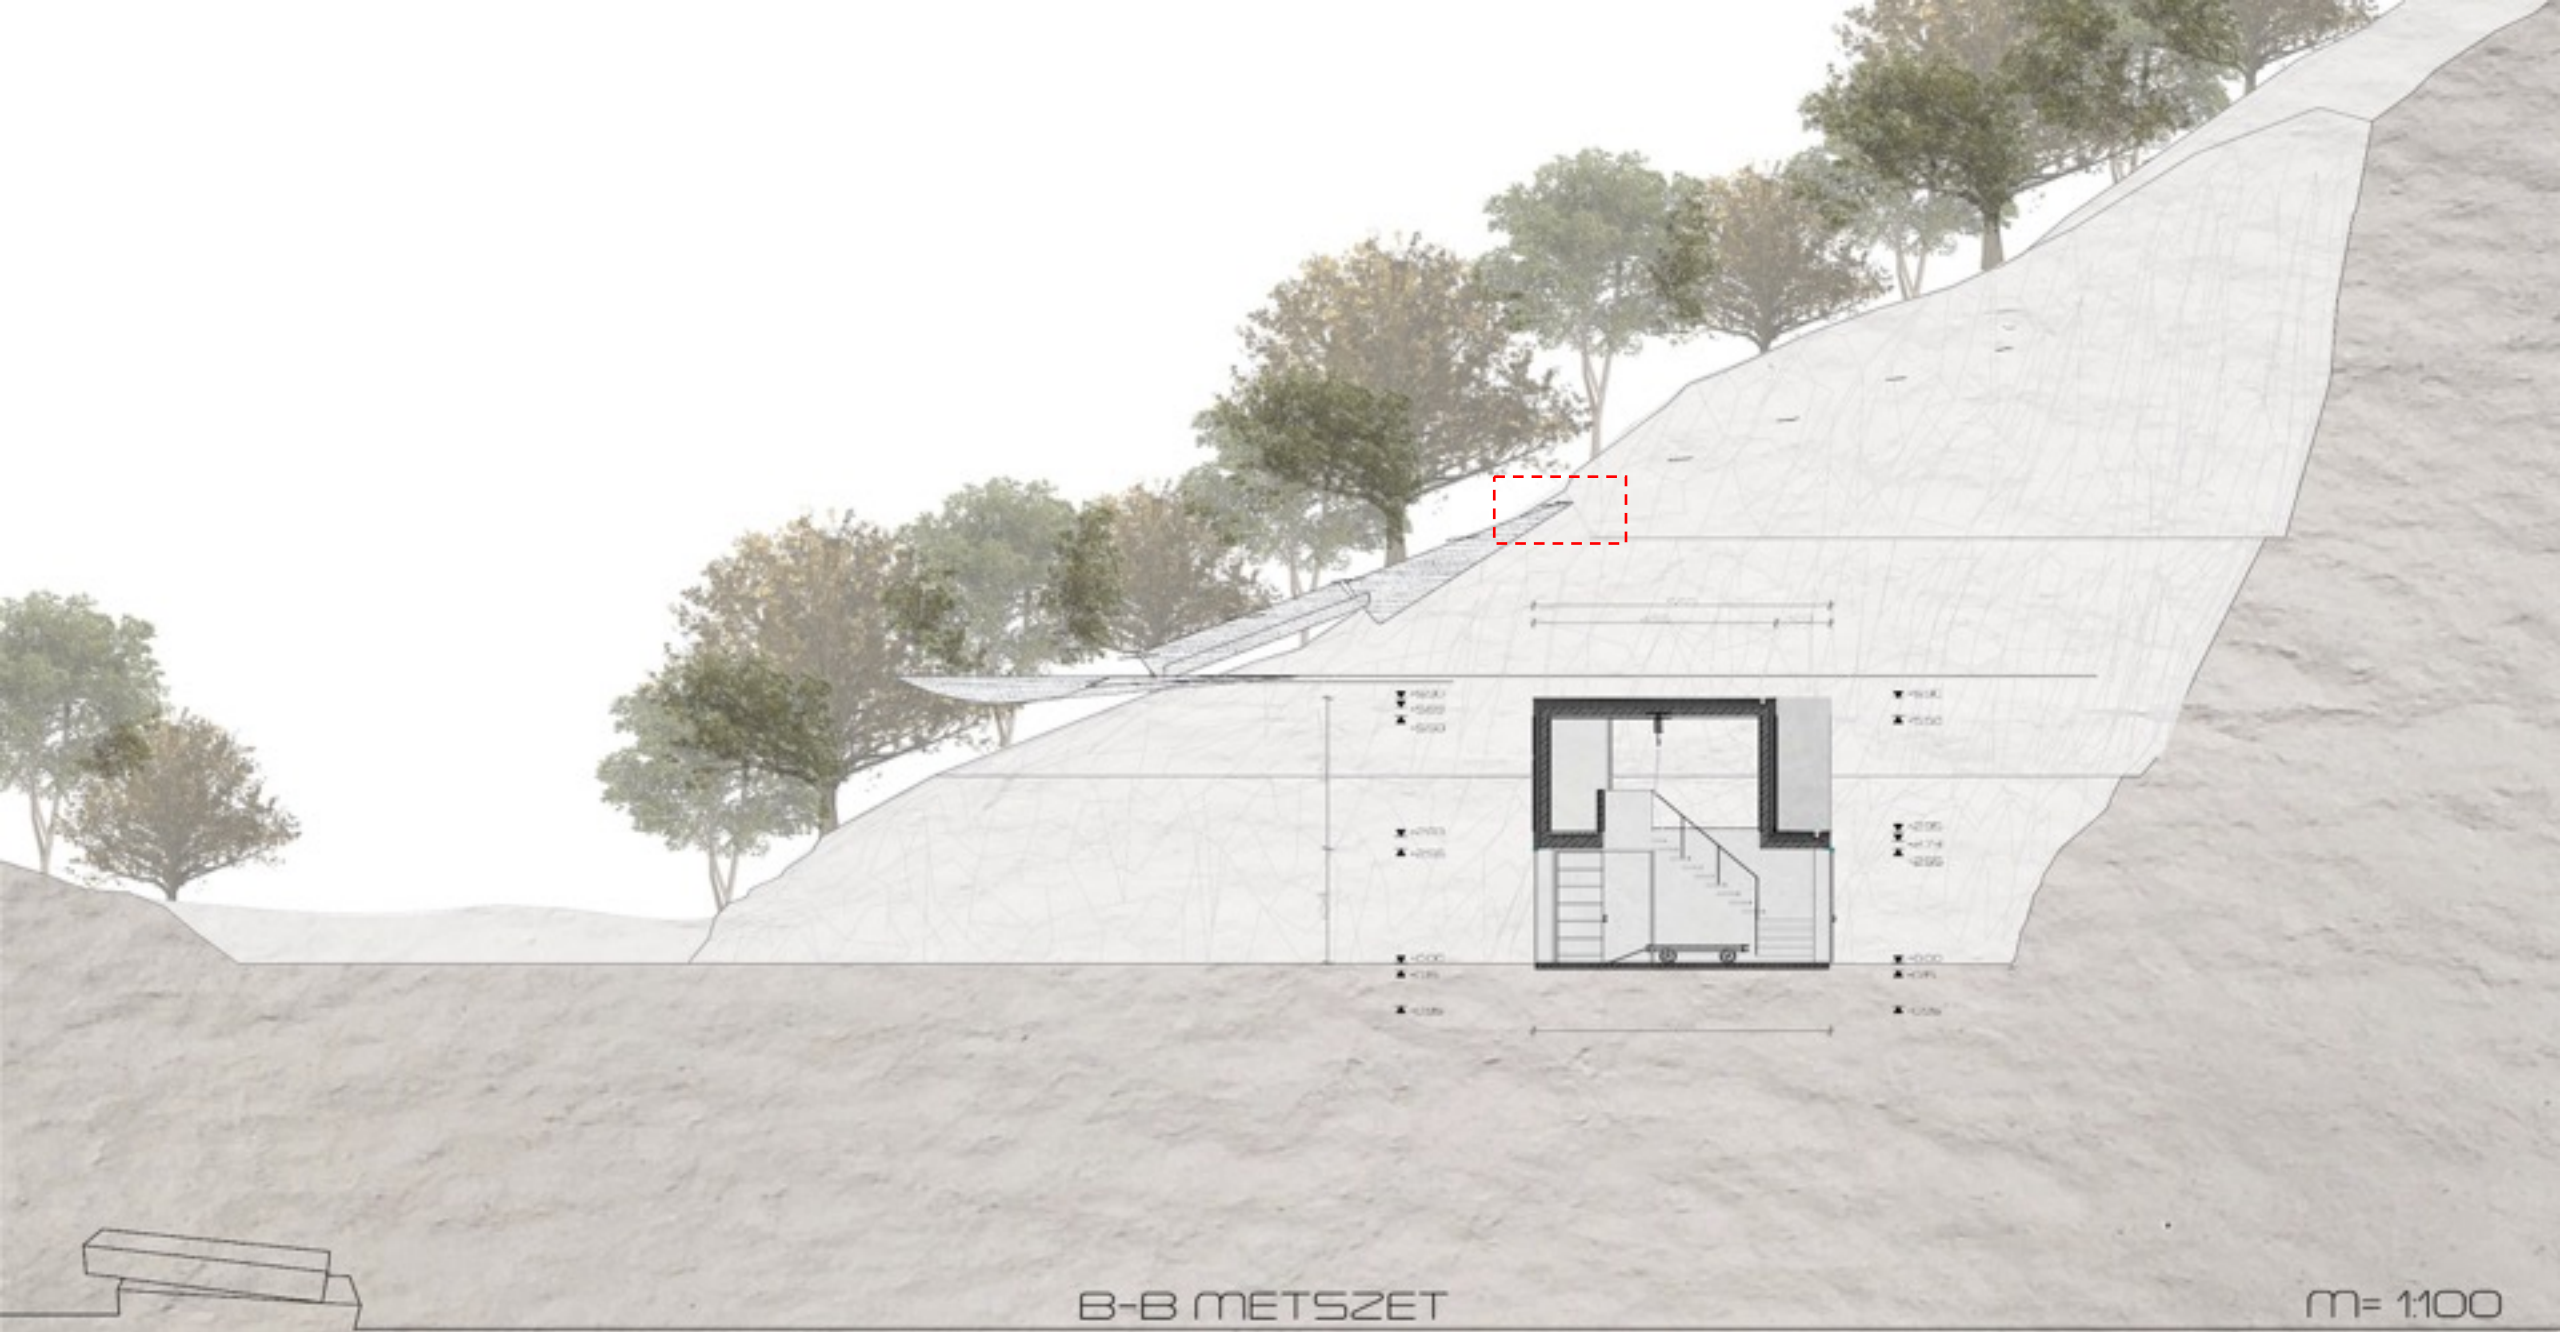

EMELETI ALAPRAJZ

m=150

B-B METSZET

M= 1:100

B-B METSZET

M= 1:100

TOLOKAPU CSOMÓPONT

▼ +5.000
▲ +5.000