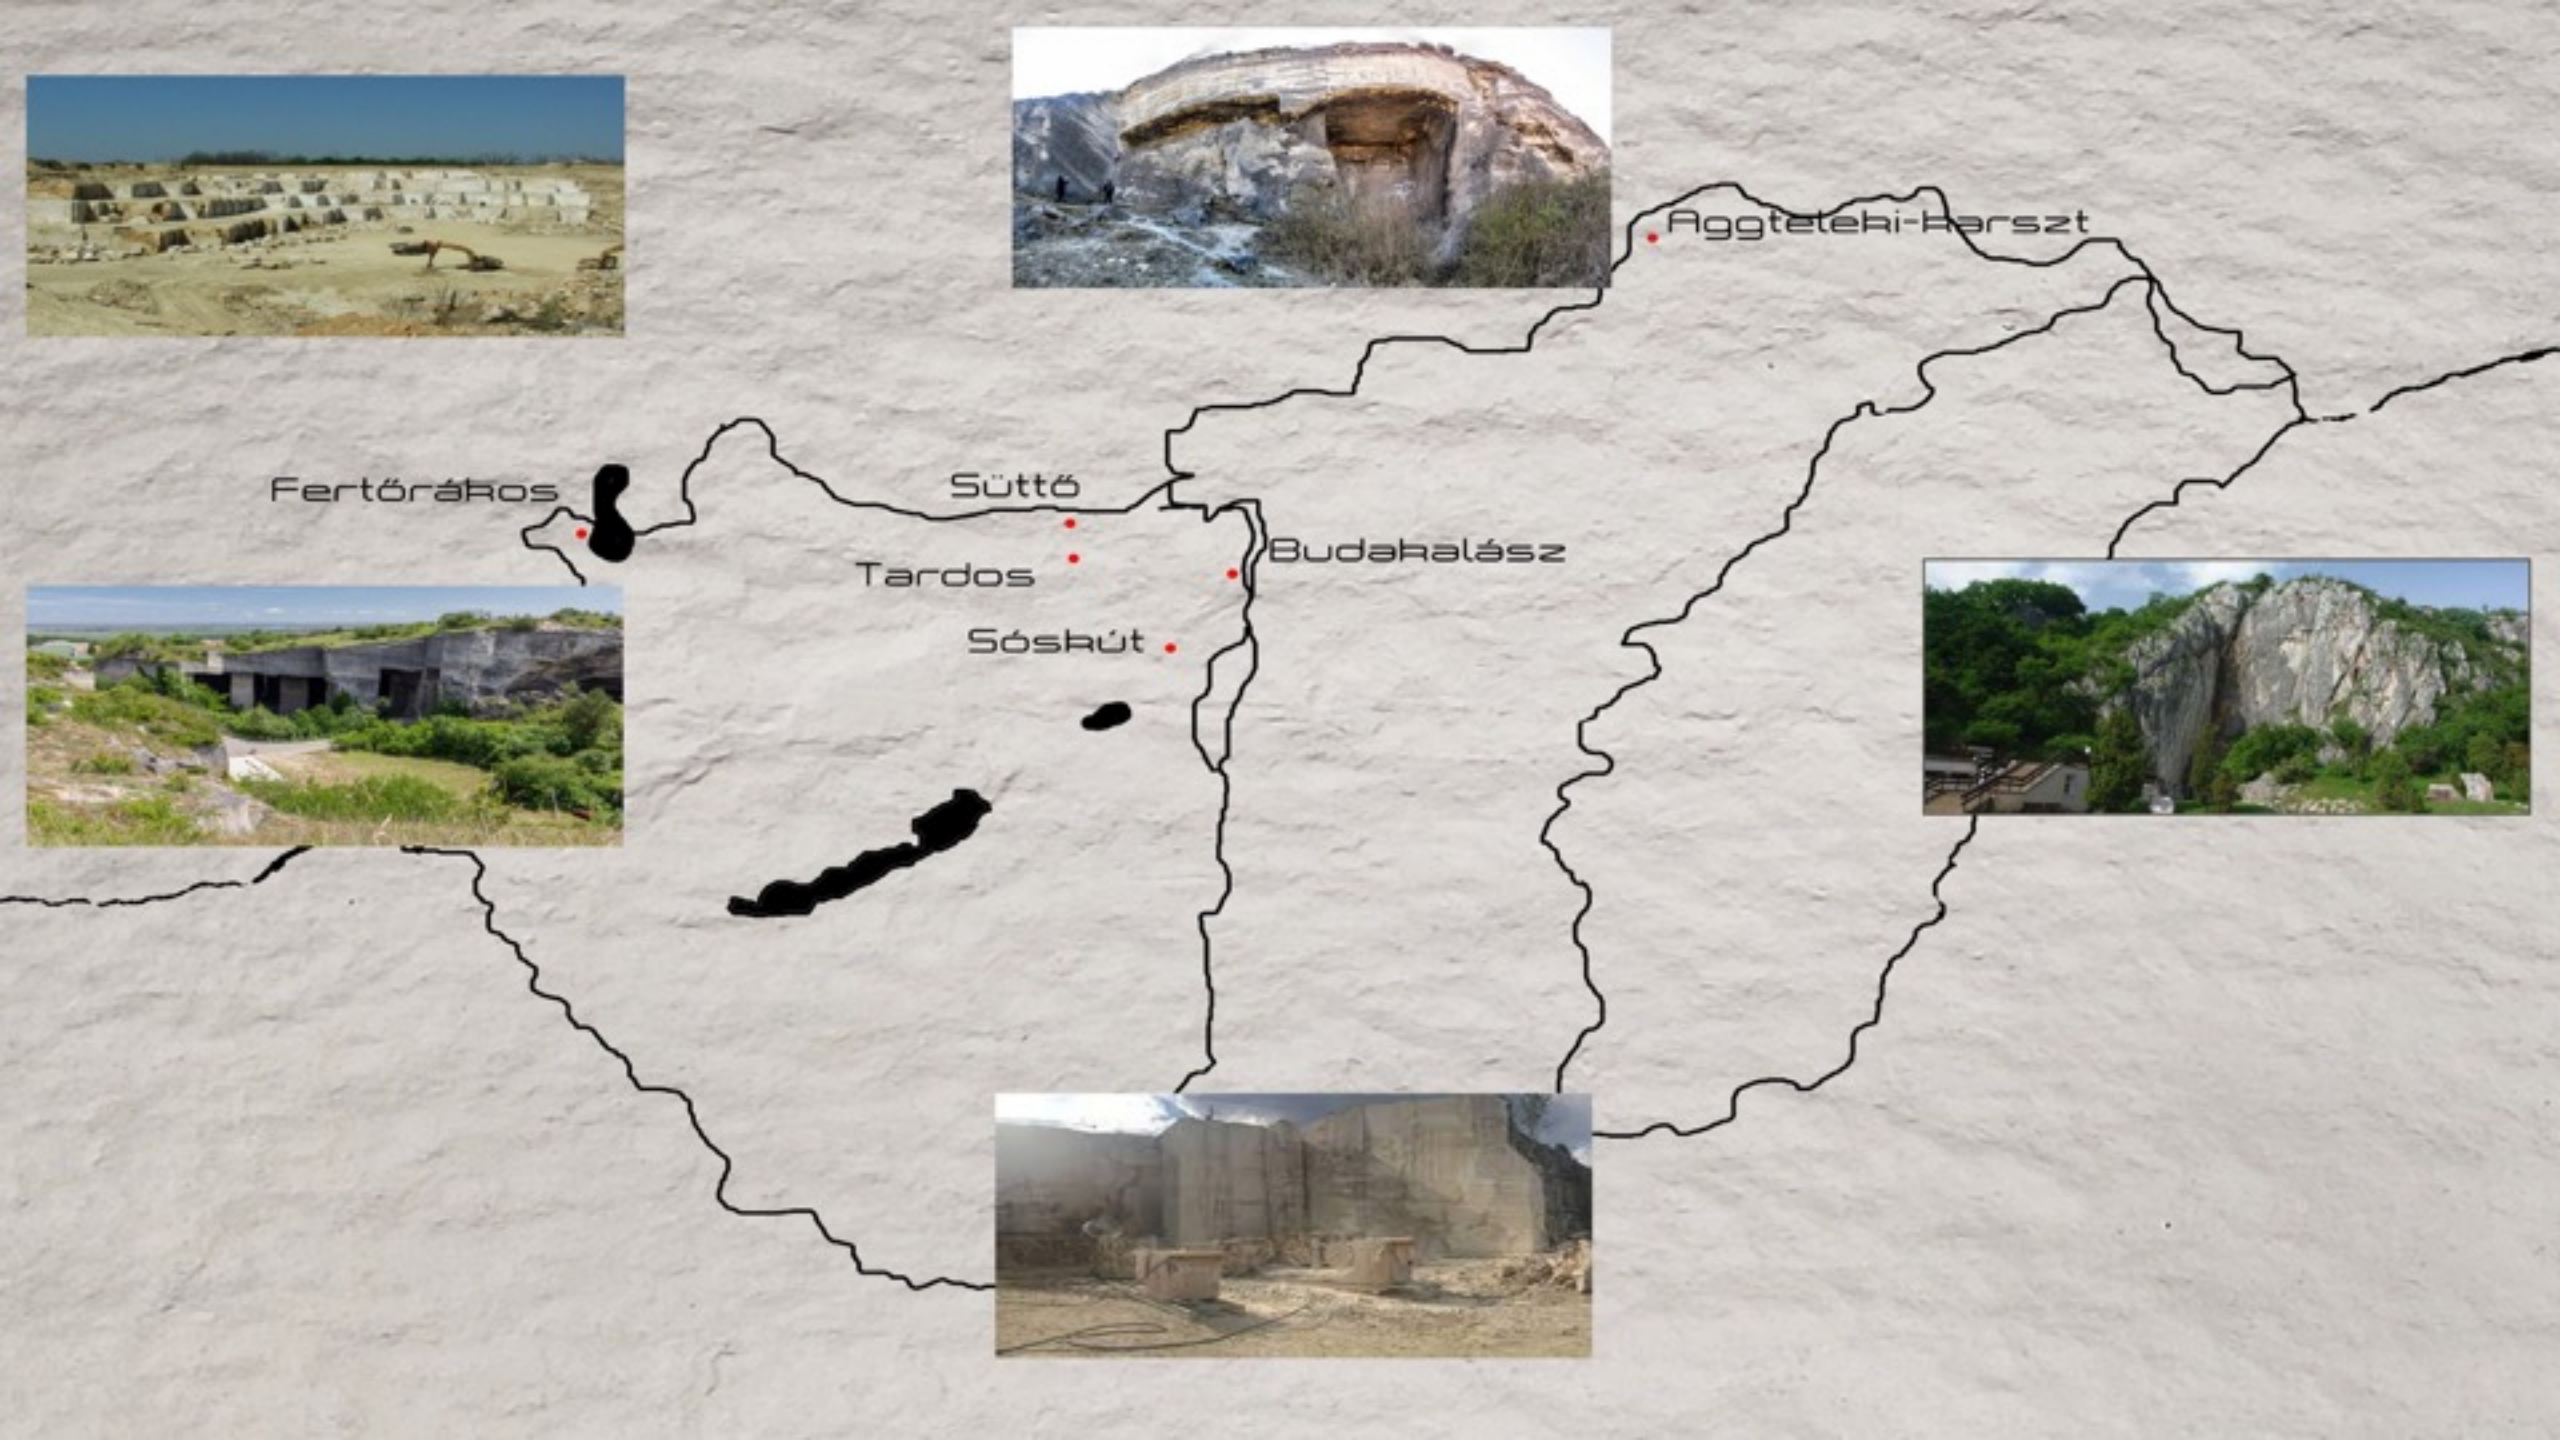

• Aggteleki-karszt

Fertőrákos

Süttö

Budakalász

Sóskút

• Aggteleki-karszt

Fertőrákos

Süttö

Budakalász

Sóskút

Fertőrákos

Süttö

Tardos

Sóskút

Budakalász

Aggteleki-karszt

• Aggteleki-karszt

Fertőrákos

Süttö

Tardos

Sóskút

Budakalász

Fertőrákos

Süttö

A hand-drawn map of the Pilis region in Hungary. The map is drawn on a light-colored, textured paper. It features a large green area representing the Pilis mountains, outlined with a thick black border. A pink area is shown in the bottom right corner, also outlined with a thick black border. Several black lines represent roads or paths. Three specific locations are marked with dots: a red dot for Mészköbánya, a black dot for Pilisi Boldogasszony Kápolna, and another black dot for Pilisszántói kőfülke. The text labels are in a simple, sans-serif font.