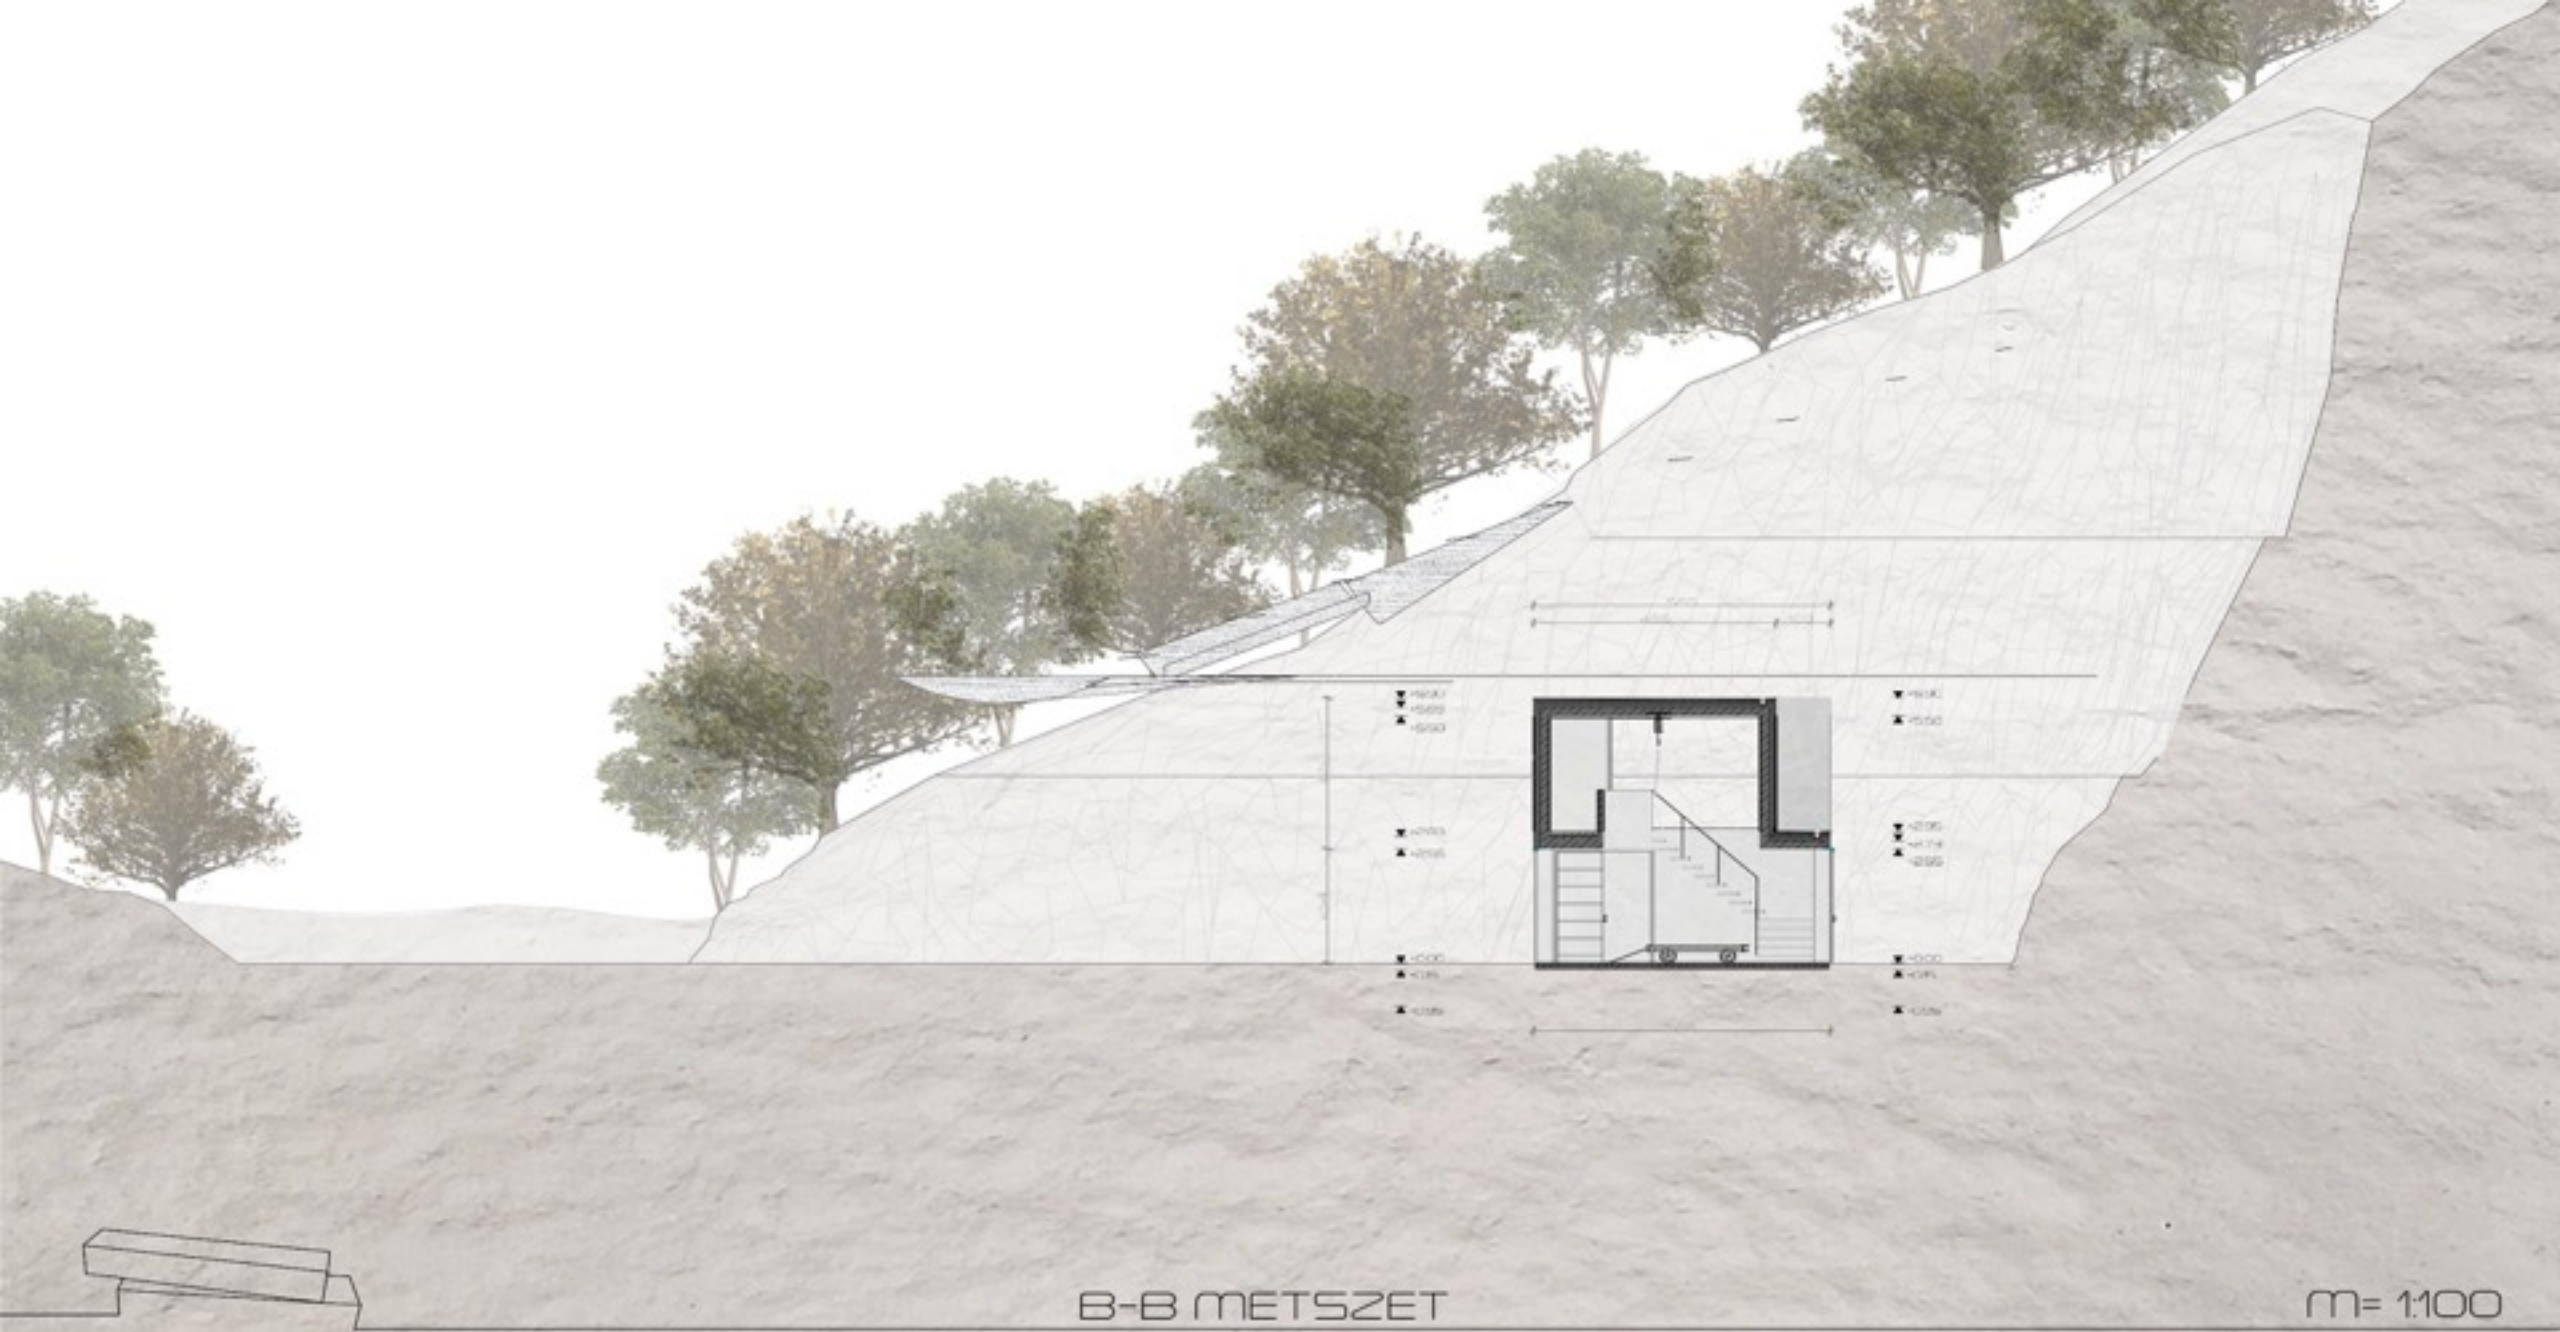

EMELETI ALAPRAJZ

m=150

B-B METSZET

M= 1:100

B-B METSZET

M= 1:100

TOLOKAPU CSOMÓPONT

▼ +5.000
▲ +5.000