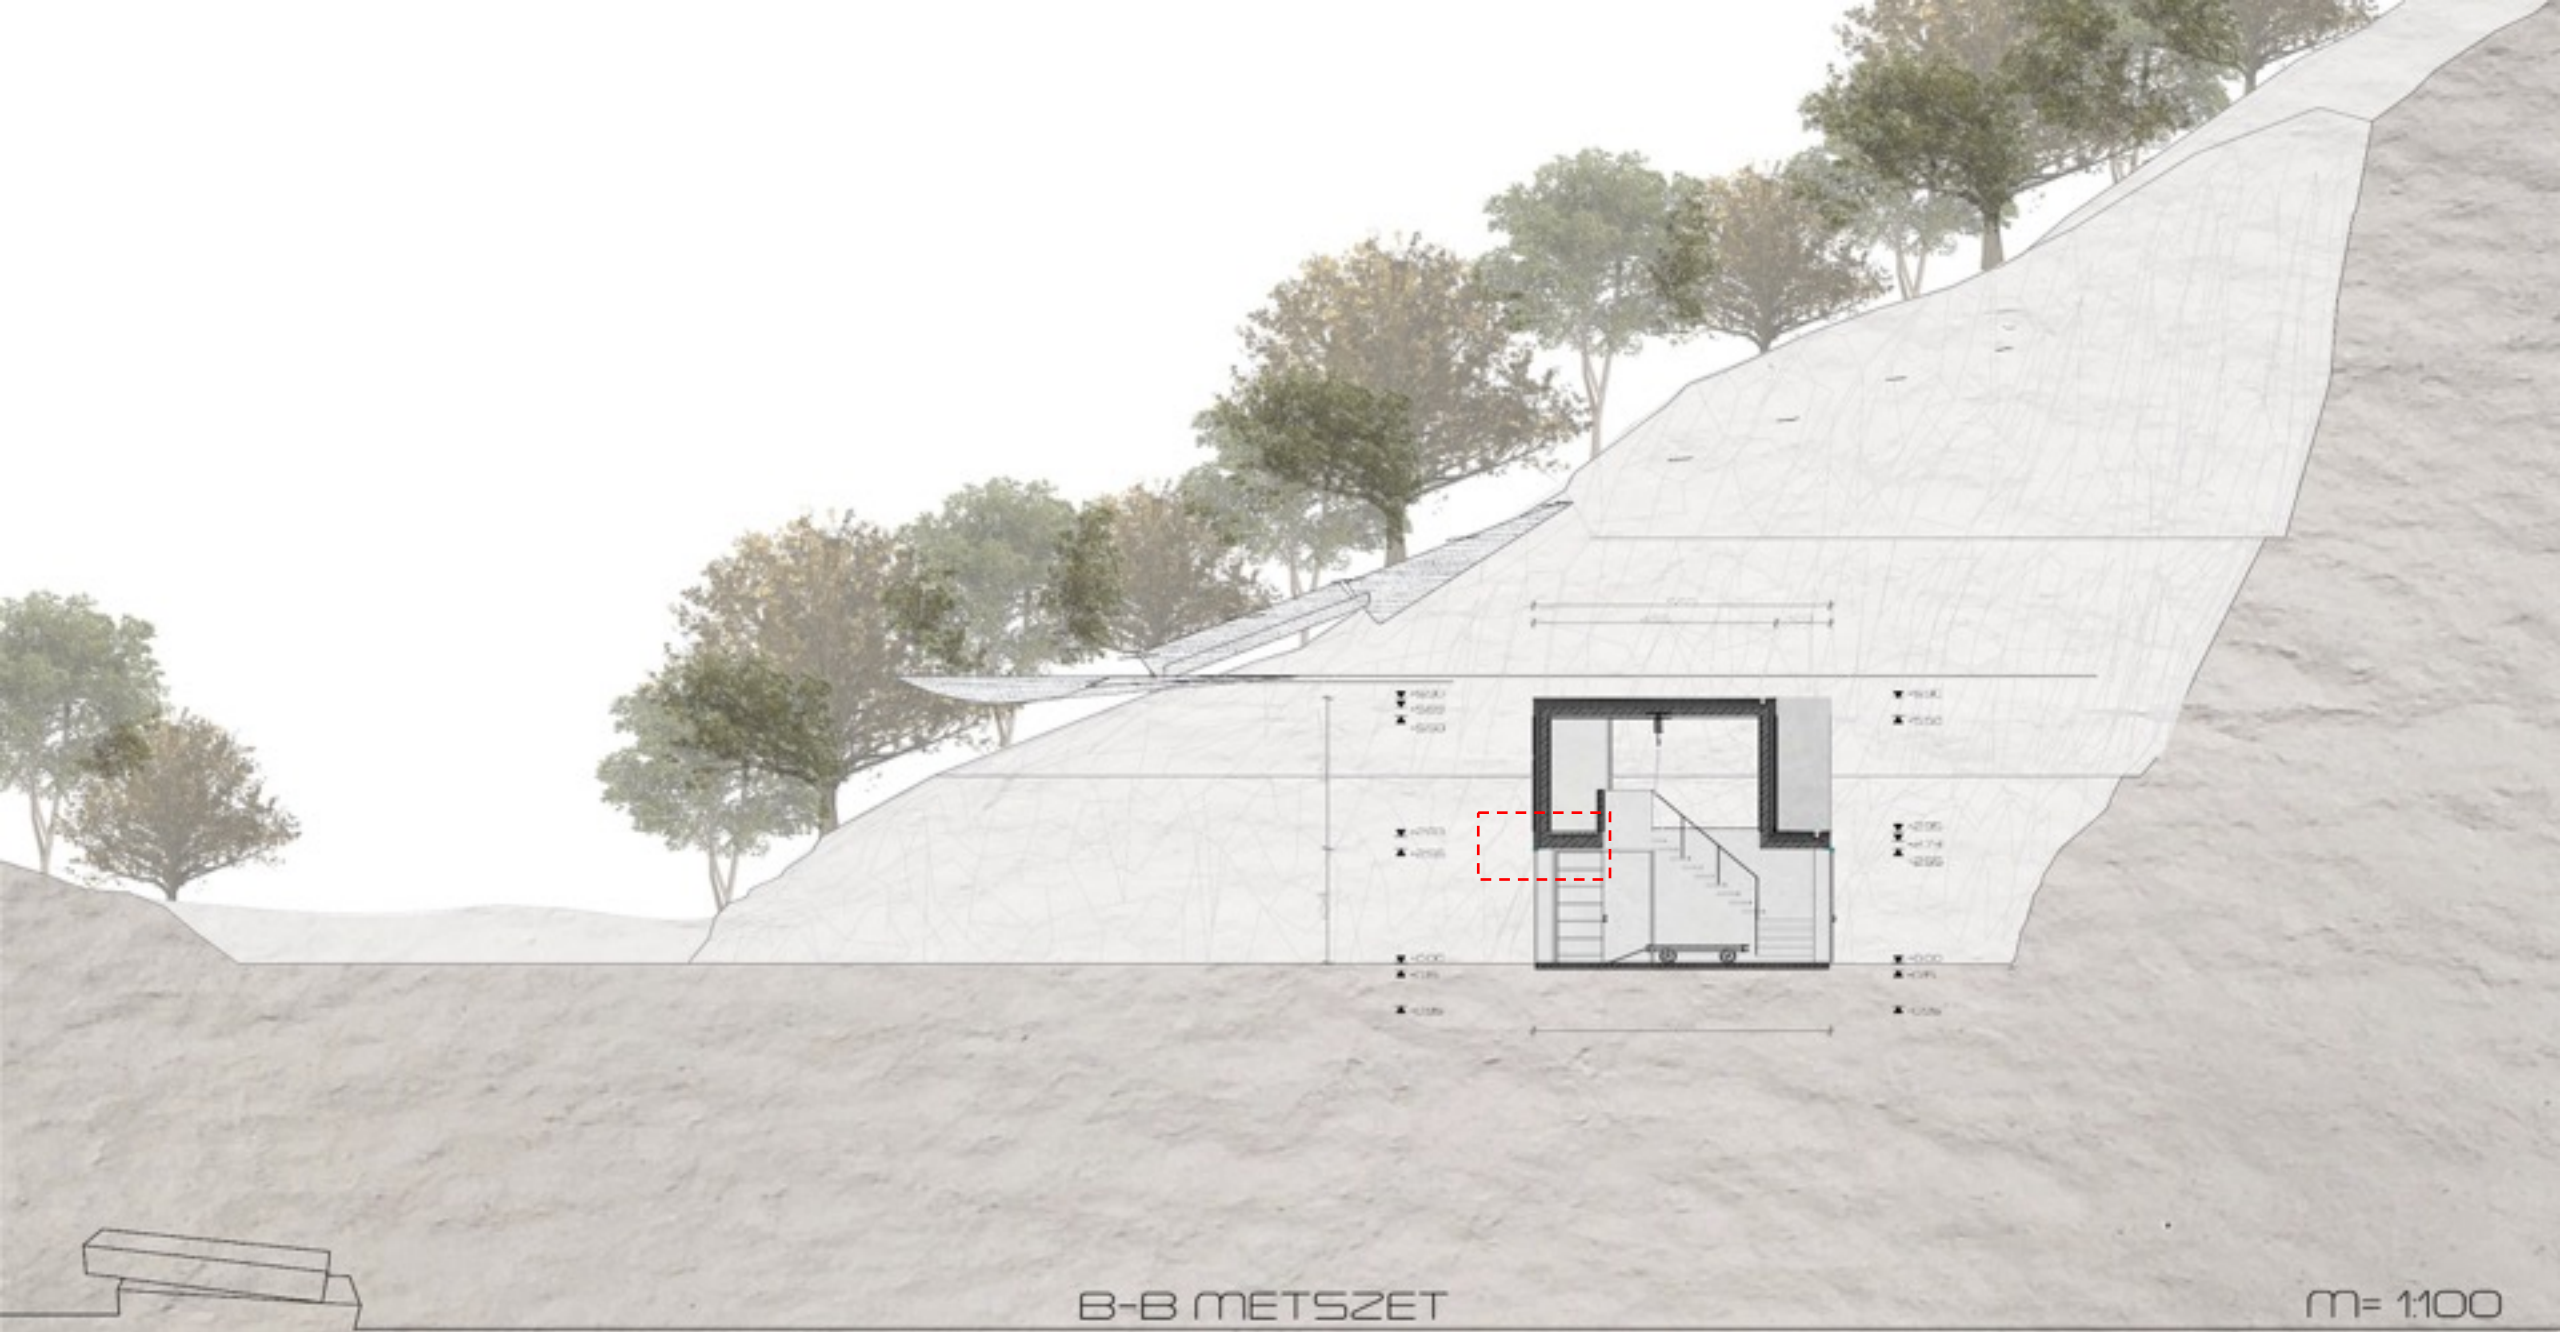

EMELETI ALAPRAJZ

m=150

B-B METSZET

M= 1:100

B-B METSZET

M= 1:100

TOLOKAPU CSOMÓPONT

▼ +5.000
▲ +5.000