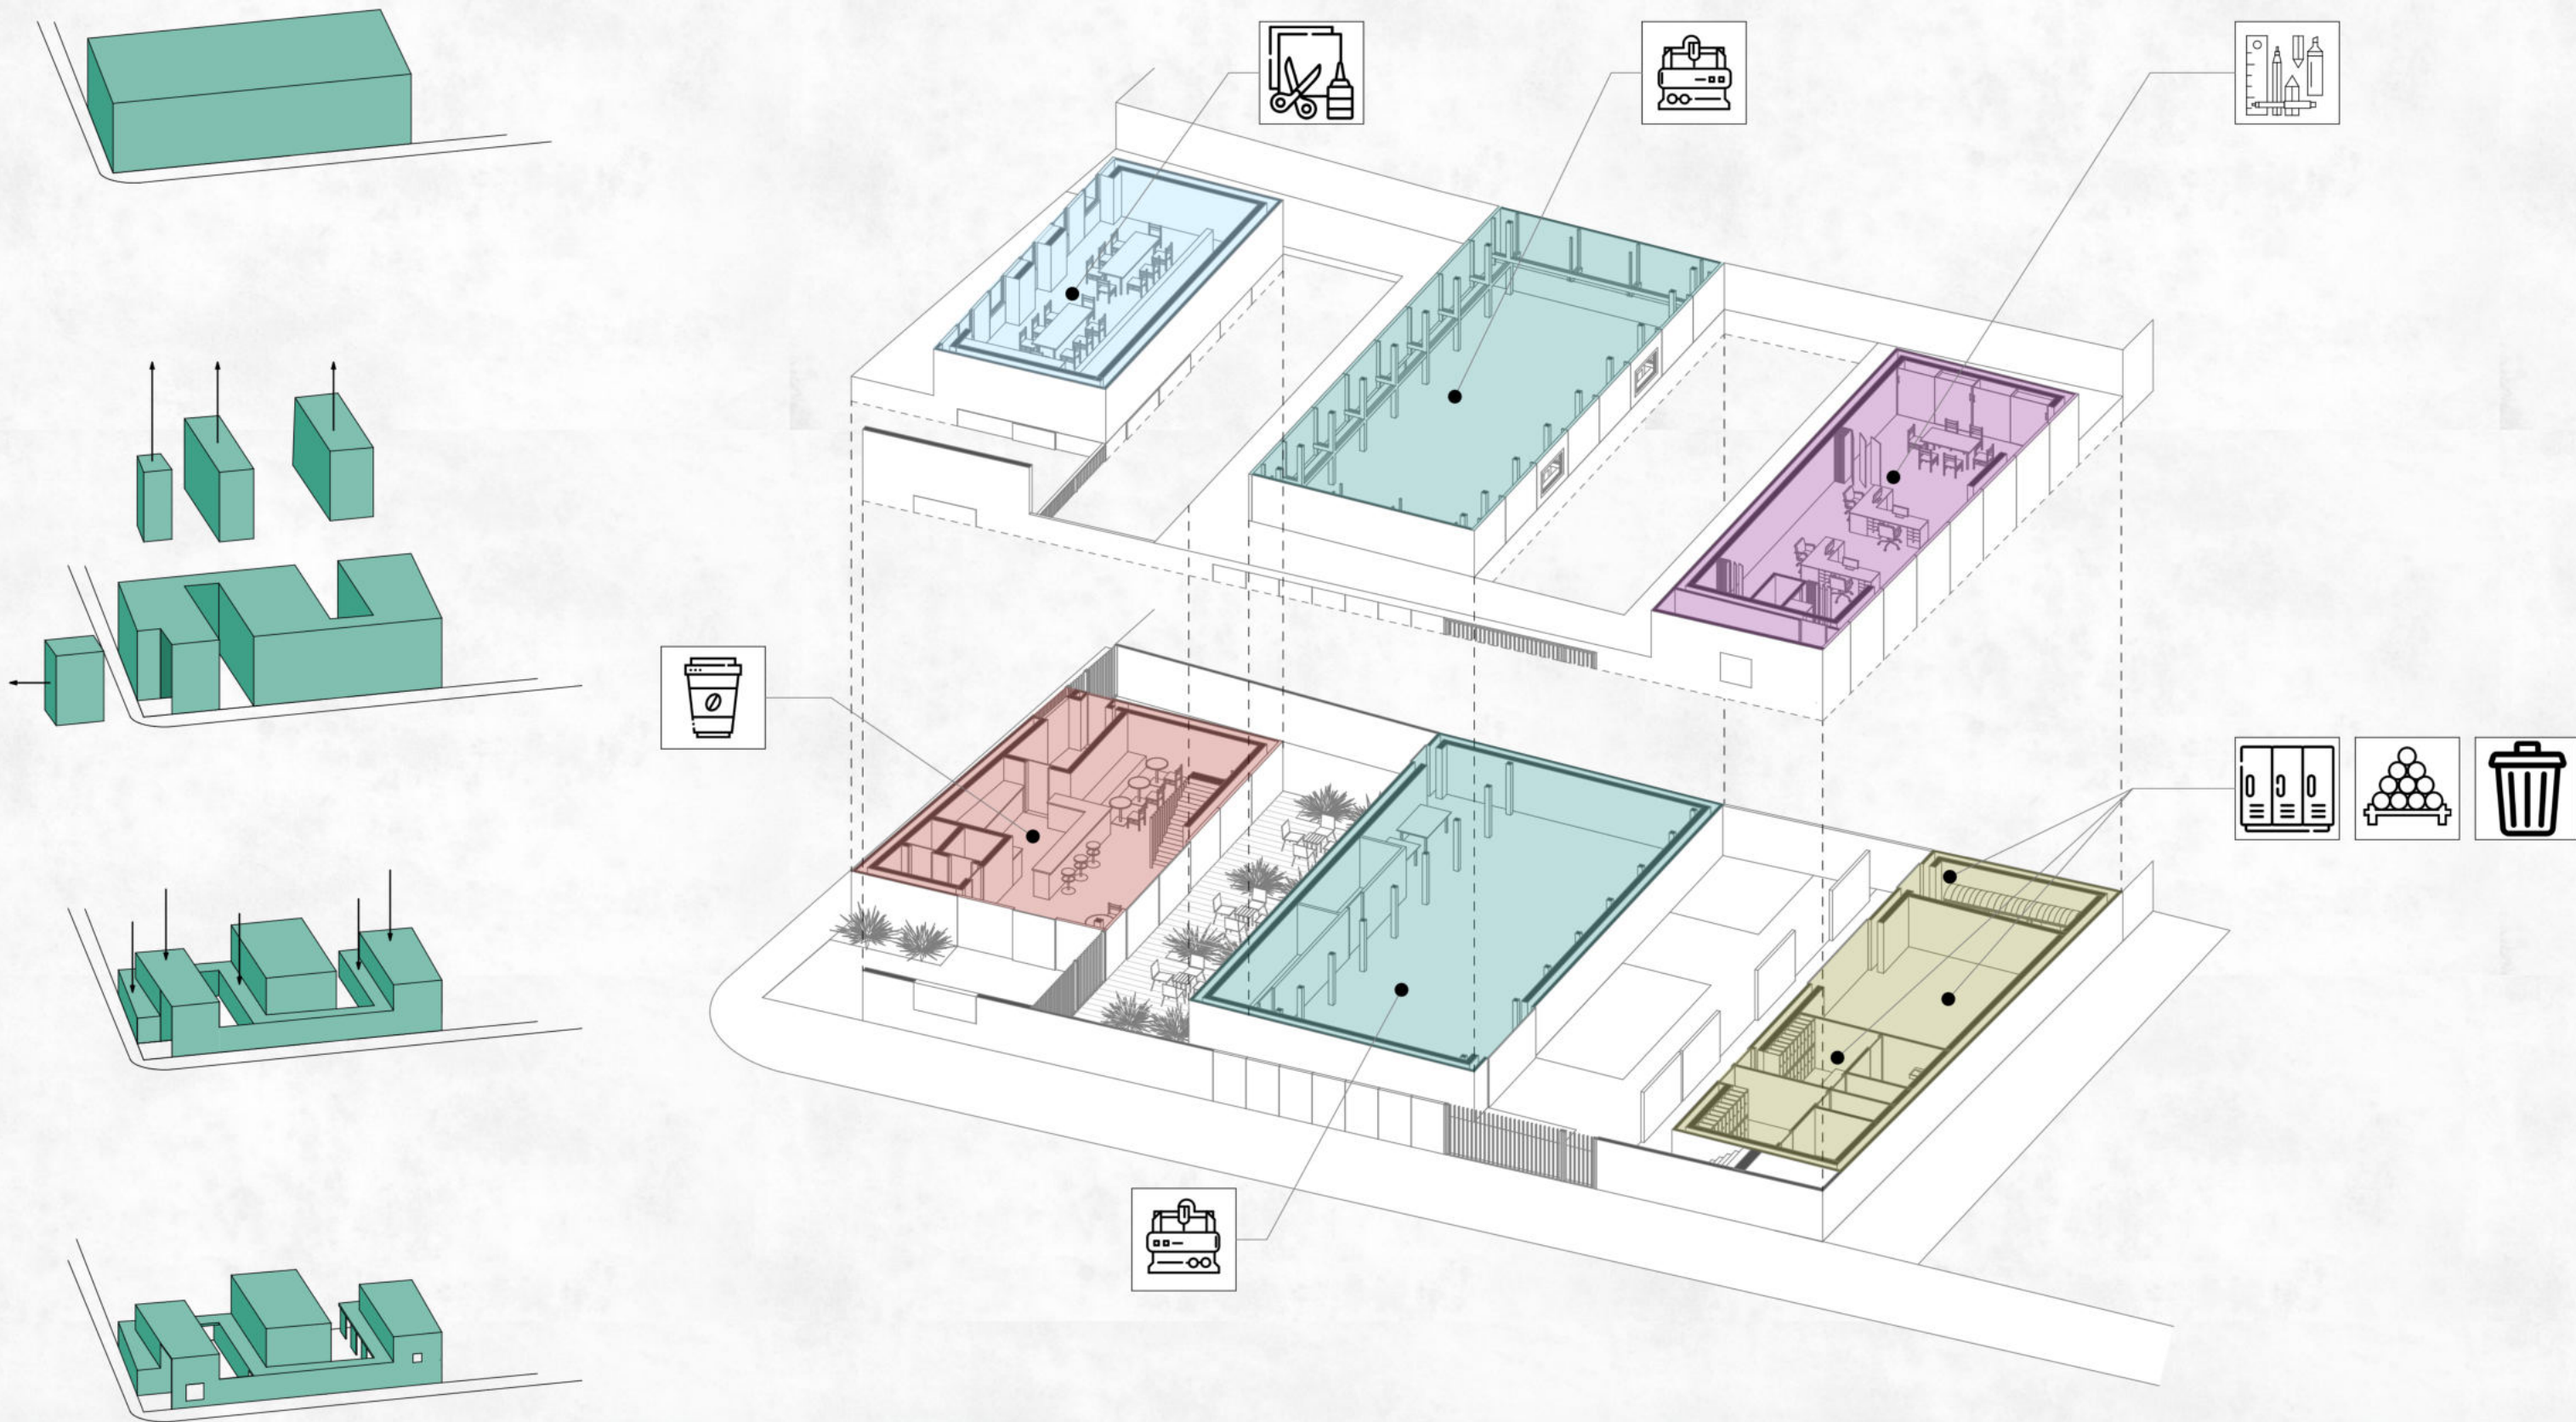

# Faműhely és kreatív kávéház

Molnár Zsófia Noémi

ID0KE4

2021.

- 1. Kávézó fogyasztó tere
- 2. Mellékhelyiség
- 3. Kiszolgáló pult
- 4. Raktár

- 5. Műhely
- 6. Festő helyiség
- 7. Számítógépes szoba
- 8. Női öltöző

- 9. Férfi öltöző
- 10. Faáru raktár
- 11. Kukatároló

- 12. Workshop tér
- 13. Műhely légtére
- 14. Tervező iroda

- 15. Teakonyha
- 16. Tárgyaló

**Köszönöm a figyelmet!**

---