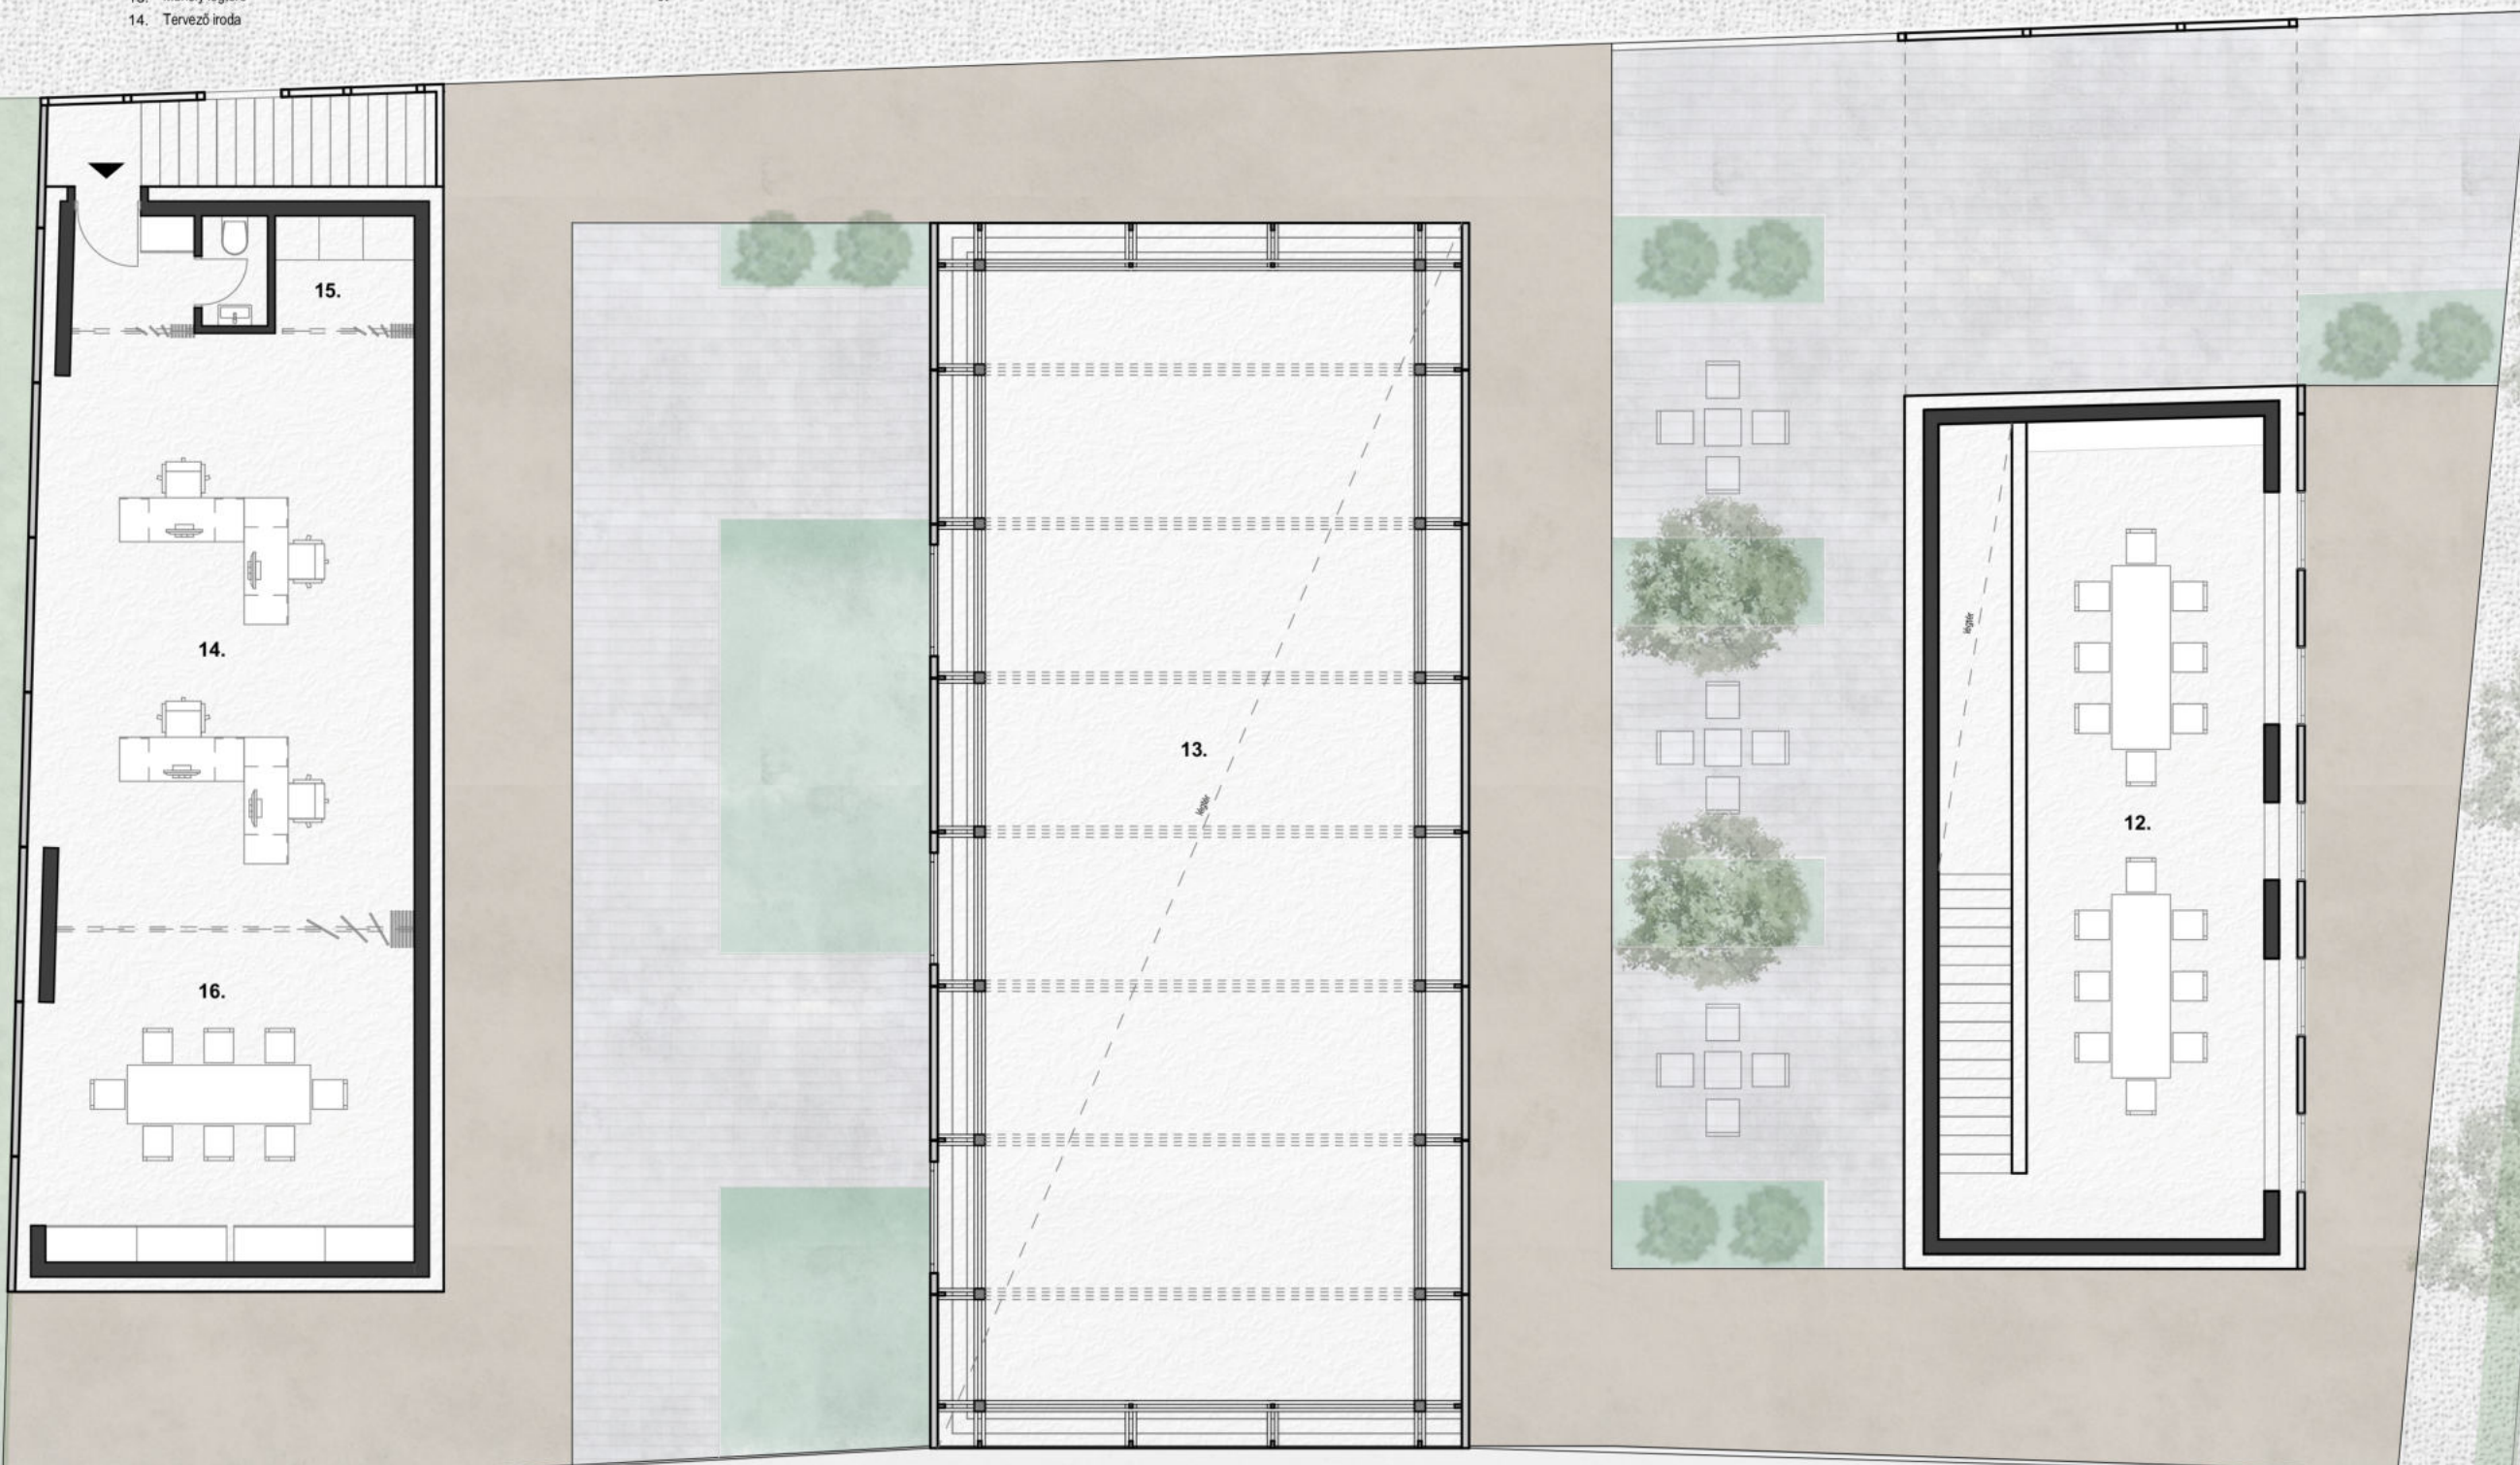

# Faműhely és kreatív kávéház

Molnár Zsófia Noémi

ID0KE4

2021.

- 1. Kávézó fogyasztó tere
- 2. Mellékhelyiség
- 3. Kiszolgáló pult
- 4. Raktár

- 5. Műhely
- 6. Festő helyiség
- 7. Számítógépes szoba
- 8. Női öltöző

- 9. Férfi öltöző
- 10. Faáru raktár
- 11. Kukatároló

- 12. Workshop tér
- 13. Műhely légtére
- 14. Tervező iroda

- 15. Teakonyha
- 16. Tárgyaló

**Köszönöm a figyelmet!**

---