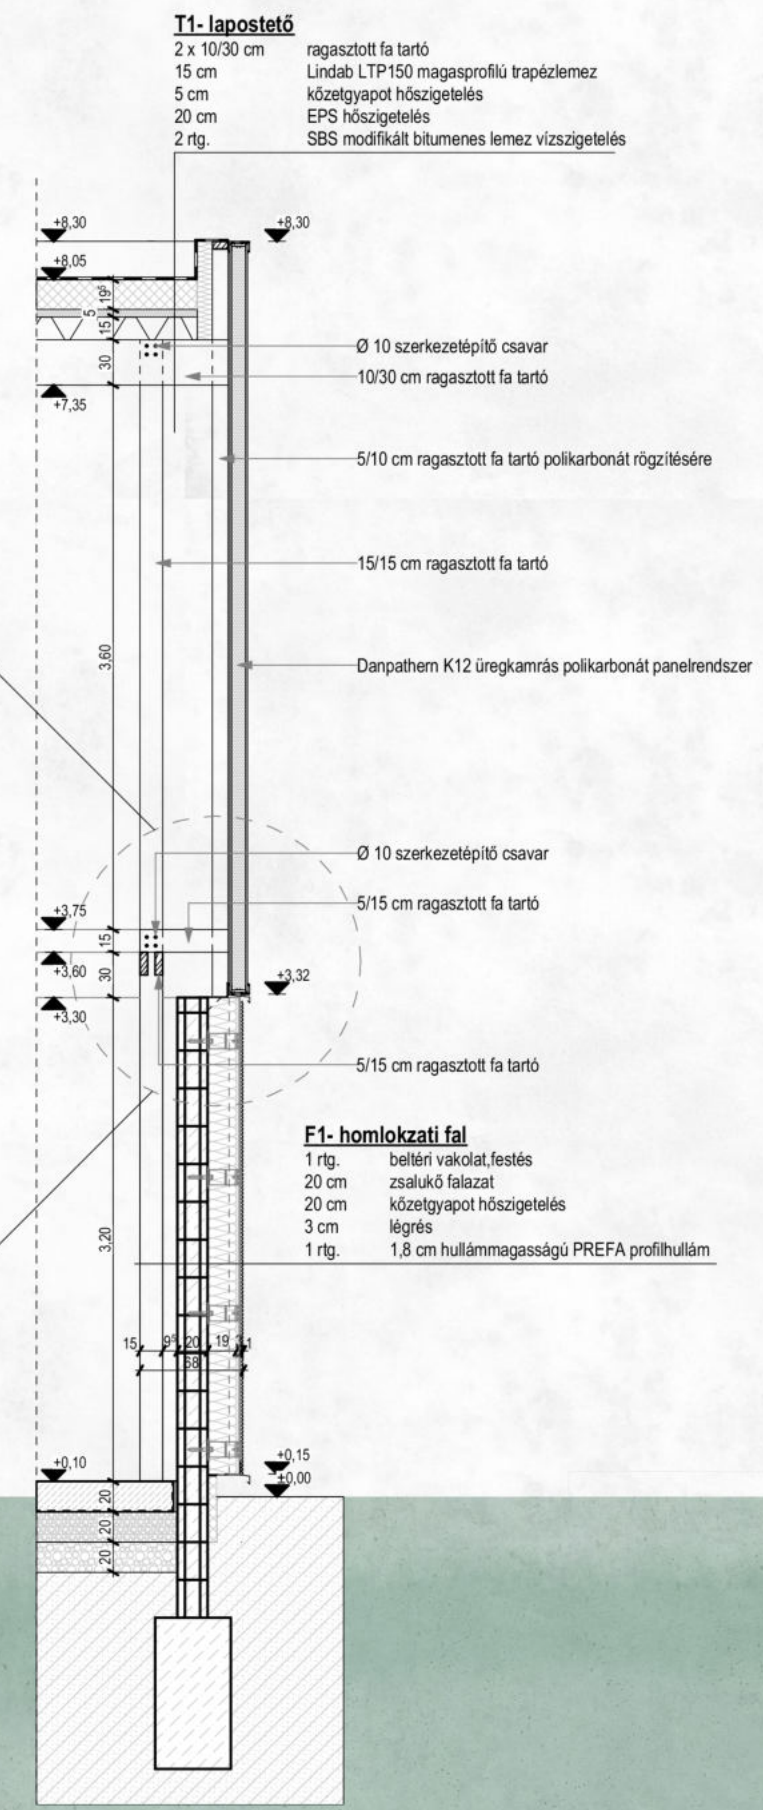

# Faműhely és kreatív kávéház

Molnár Zsófia Noémi

ID0KE4

2021.

- 1. Kávézó fogyasztó tere
- 2. Mellékhelyiség
- 3. Kiszolgáló pult
- 4. Raktár

- 5. Műhely
- 6. Festő helyiség
- 7. Számítógépes szoba
- 8. Női öltöző

- 9. Férfi öltöző
- 10. Faáru raktár
- 11. Kukatároló

- 12. Workshop tér
- 13. Műhely légtére
- 14. Tervező iroda

- 15. Teakonyha
- 16. Tárgyaló

**Köszönöm a figyelmet!**

---