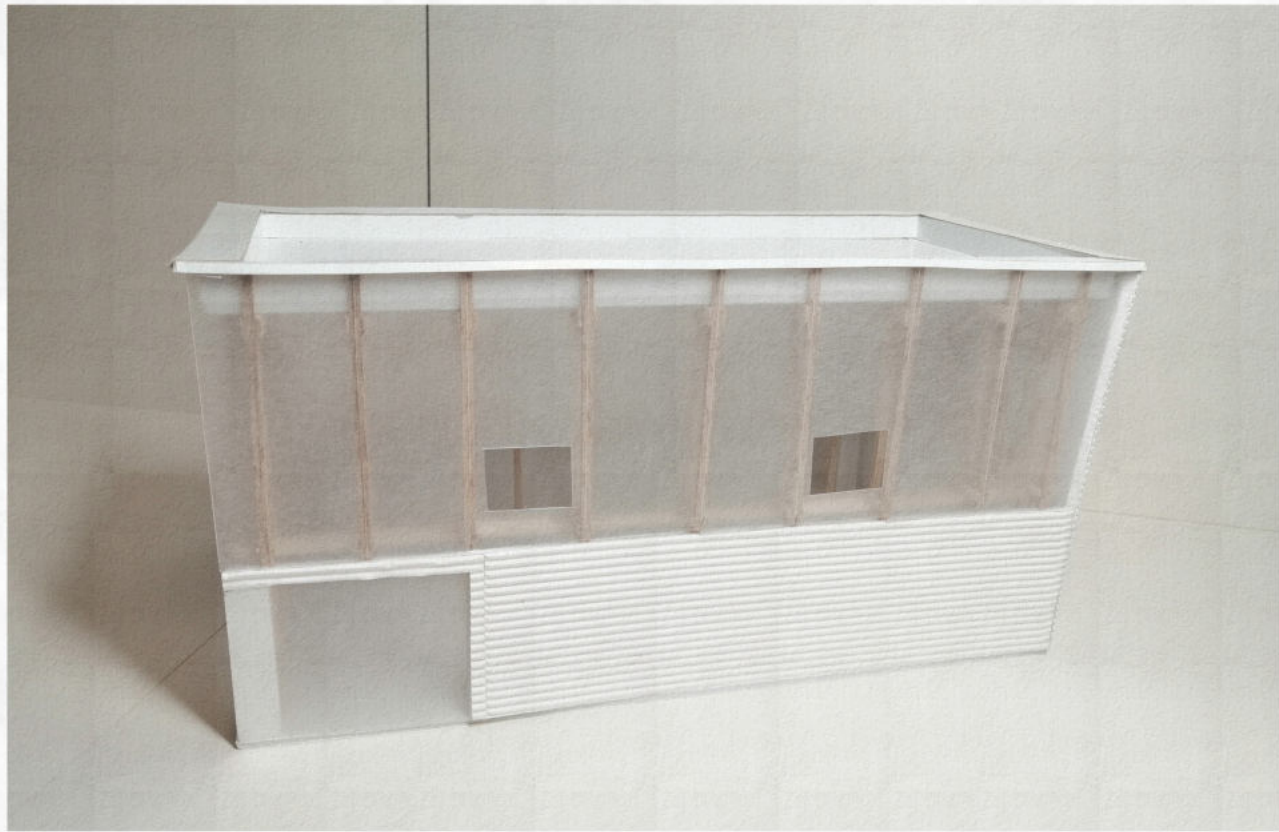

# Faműhely és kreatív kávéház

Molnár Zsófia Noémi

ID0KE4

2021.

- 1. Kávézó fogyasztó tere
- 2. Mellékhelyiség
- 3. Kiszolgáló pult
- 4. Raktár

- 5. Műhely
- 6. Festő helyiség
- 7. Számítógépes szoba
- 8. Női öltöző

- 9. Férfi öltöző
- 10. Faáru raktár
- 11. Kukatároló

- 12. Workshop tér
- 13. Műhely légtére
- 14. Tervező iroda

- 15. Teakonyha
- 16. Tárgyaló

**Köszönöm a figyelmet!**

---