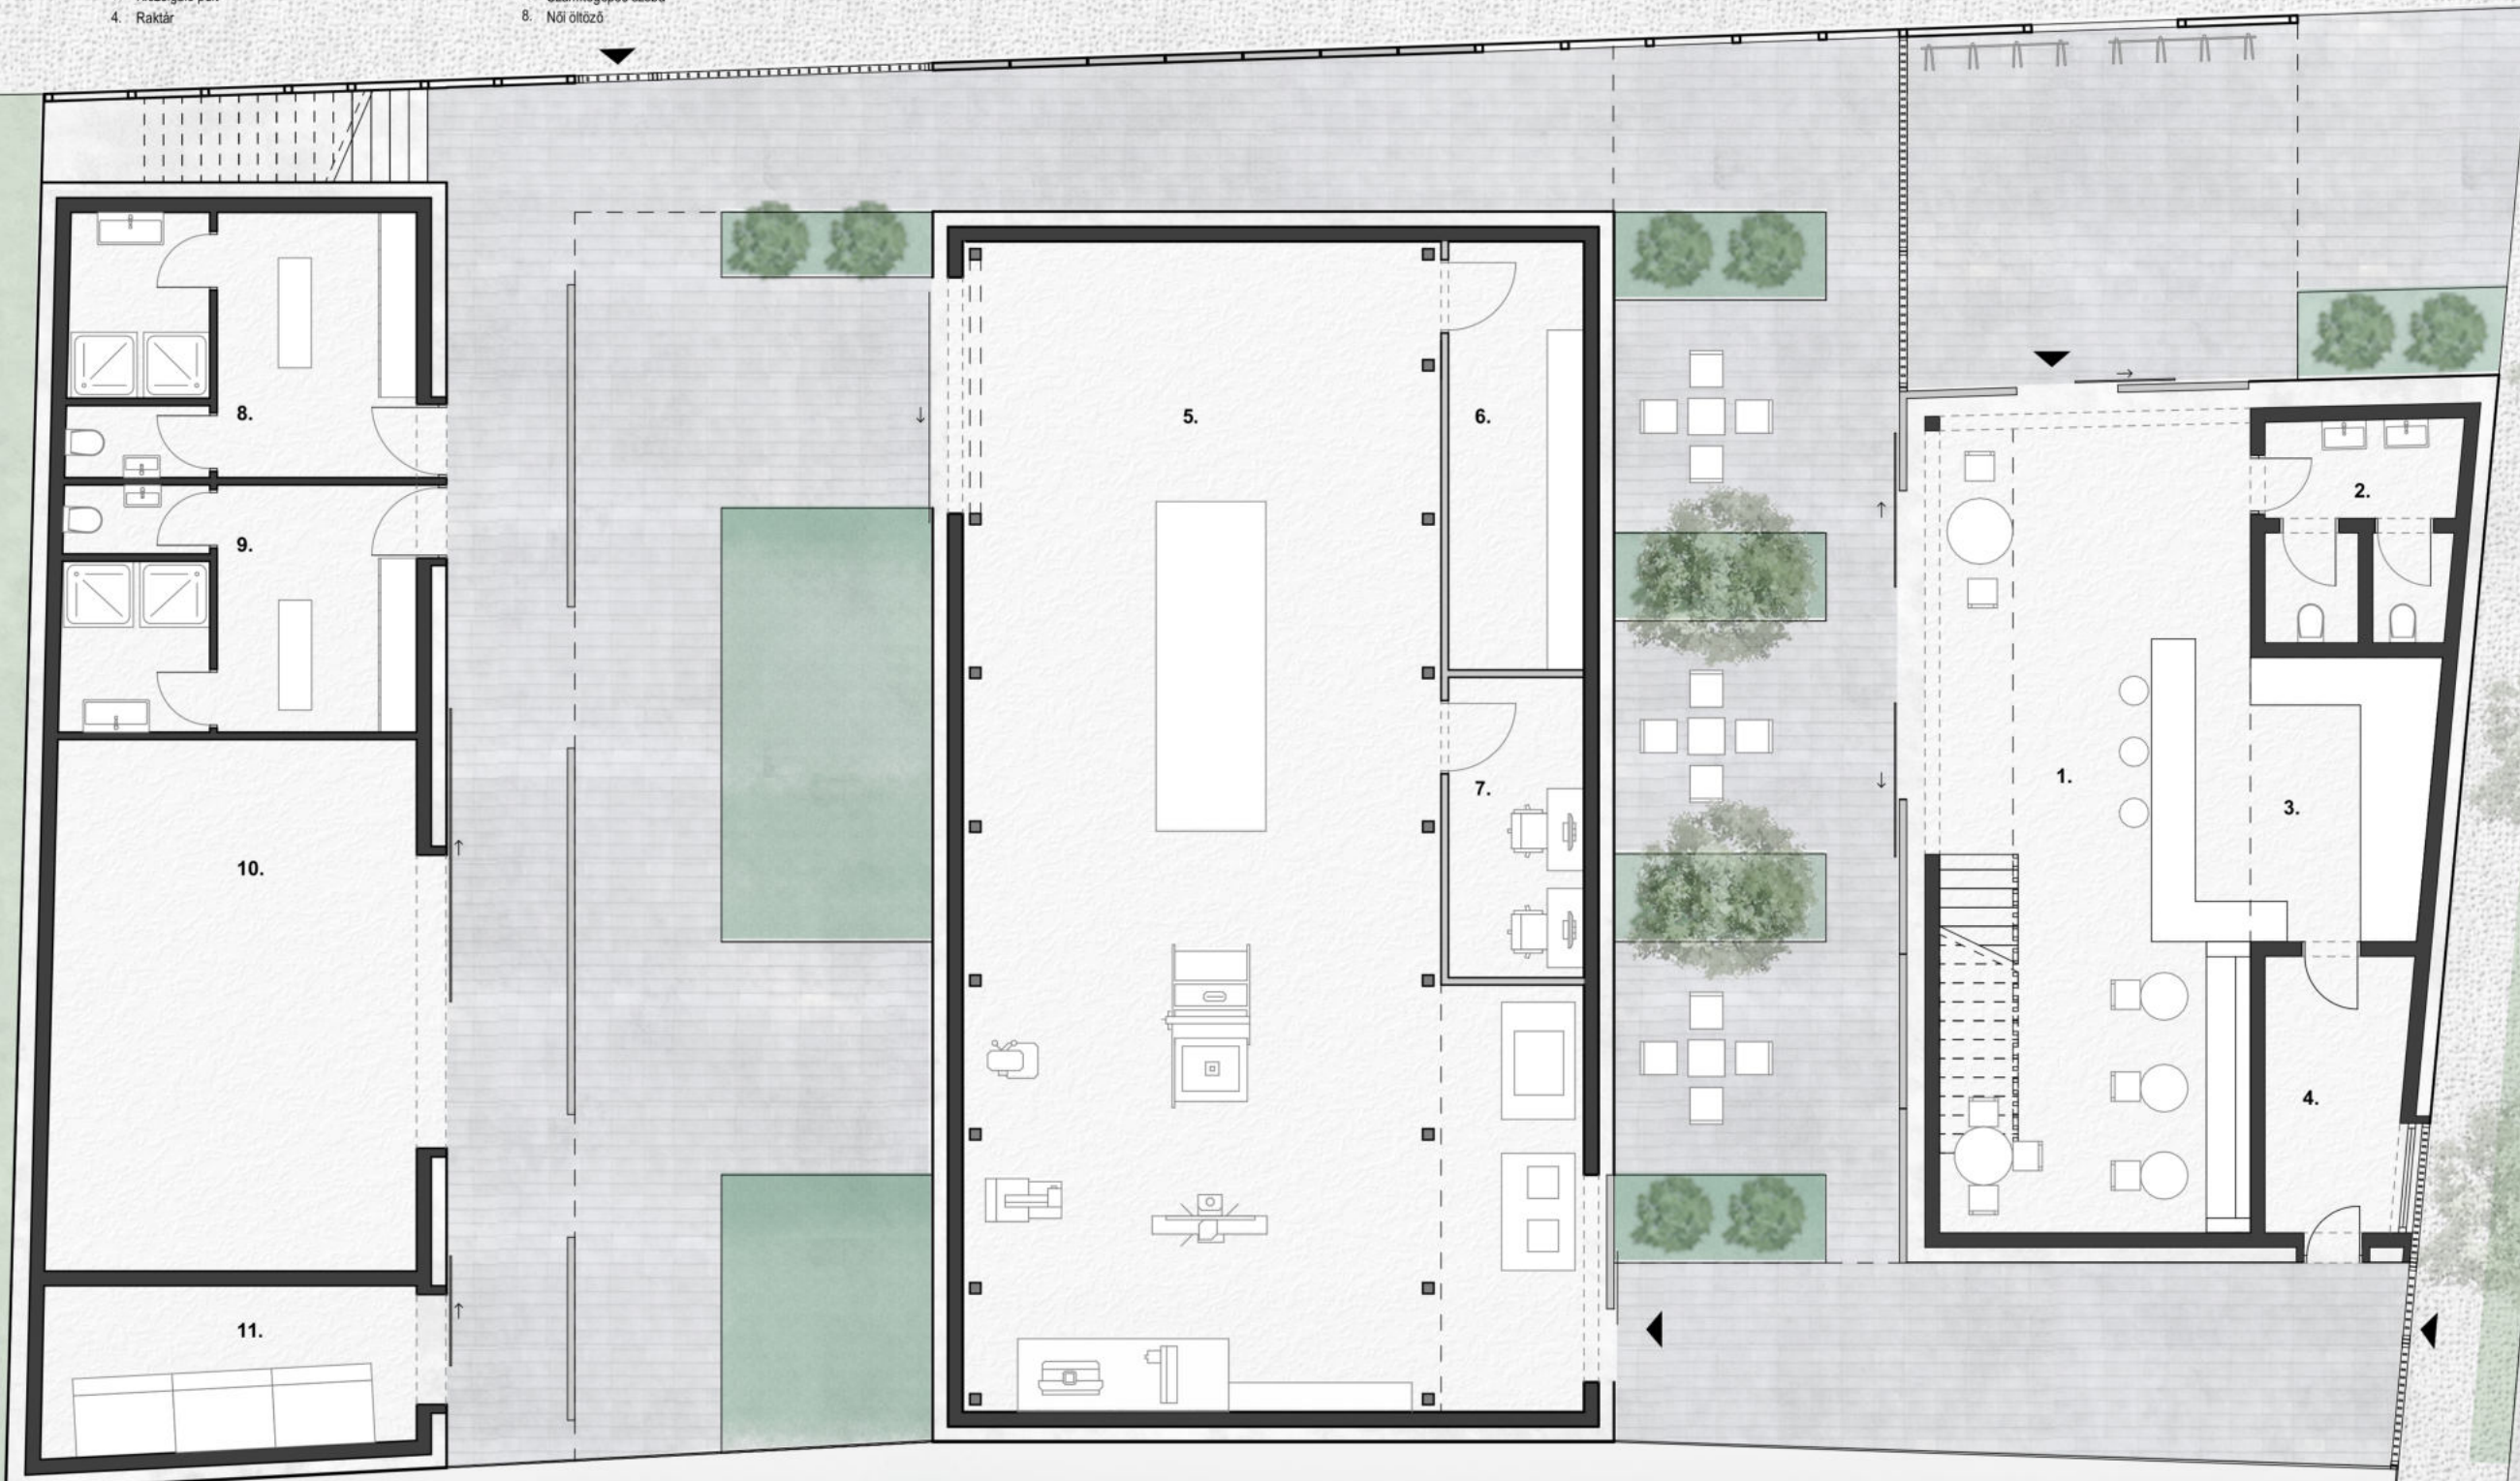

# Faműhely és kreatív kávéház

Molnár Zsófia Noémi

ID0KE4

2021.

- 1. Kávézó fogyasztó tere
- 2. Mellékhelyiség
- 3. Kiszolgáló pult
- 4. Raktár

- 5. Műhely
- 6. Festő helyiség
- 7. Számítógépes szoba
- 8. Női öltöző

- 9. Férfi öltöző
- 10. Faáru raktár
- 11. Kukatároló

- 12. Workshop tér
- 13. Műhely légtére
- 14. Tervező iroda

- 15. Teakonyha
- 16. Tárgyaló

**Köszönöm a figyelmet!**

---