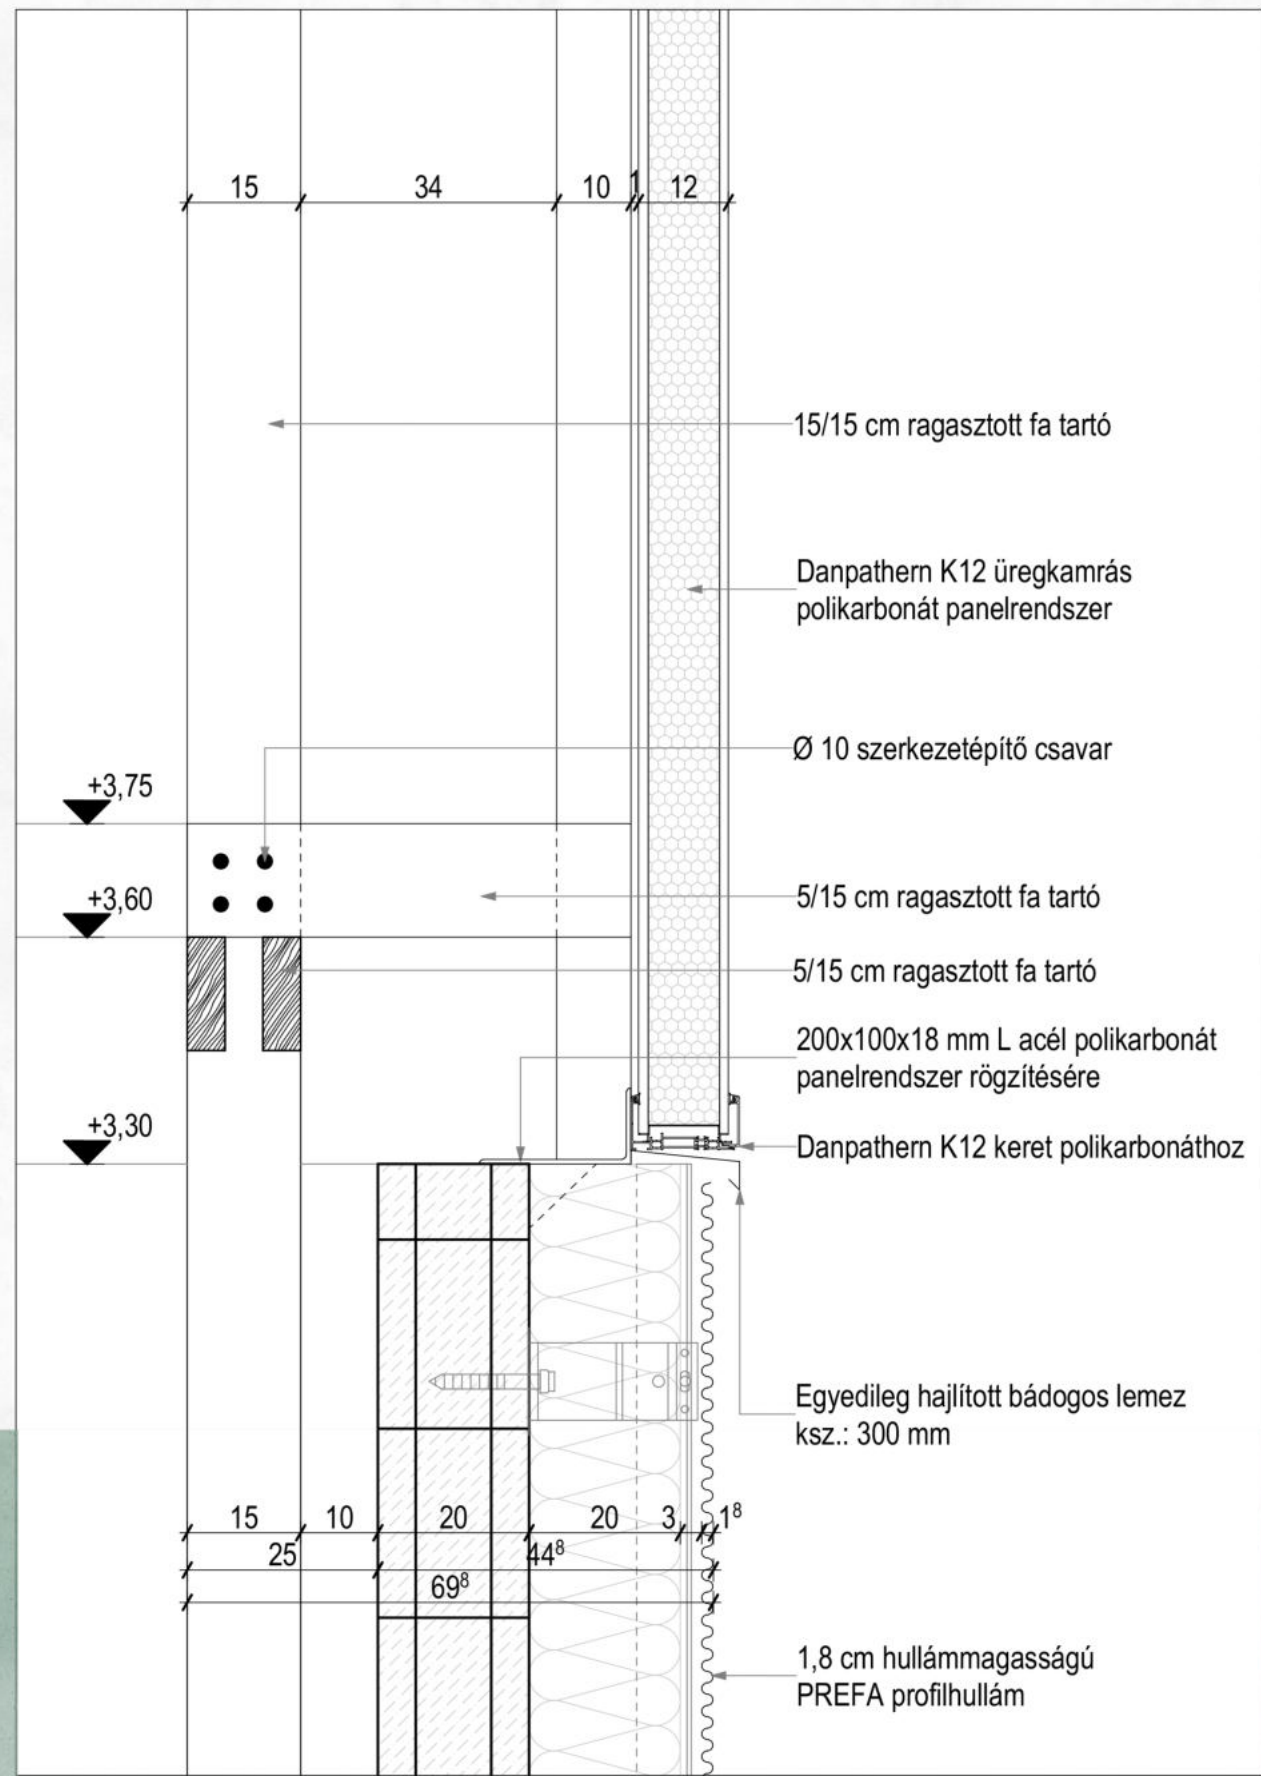

# Faműhely és kreatív kávéház

Molnár Zsófia Noémi

ID0KE4

2021.

- 1. Kávézó fogyasztó tere
- 2. Mellékhelyiség
- 3. Kiszolgáló pult
- 4. Raktár

- 5. Műhely
- 6. Festő helyiség
- 7. Számítógépes szoba
- 8. Női öltöző

- 9. Férfi öltöző
- 10. Faáru raktár
- 11. Kukatároló

- 12. Workshop tér
- 13. Műhely légtére
- 14. Tervező iroda

- 15. Teakonyha
- 16. Tárgyaló

**Köszönöm a figyelmet!**

---