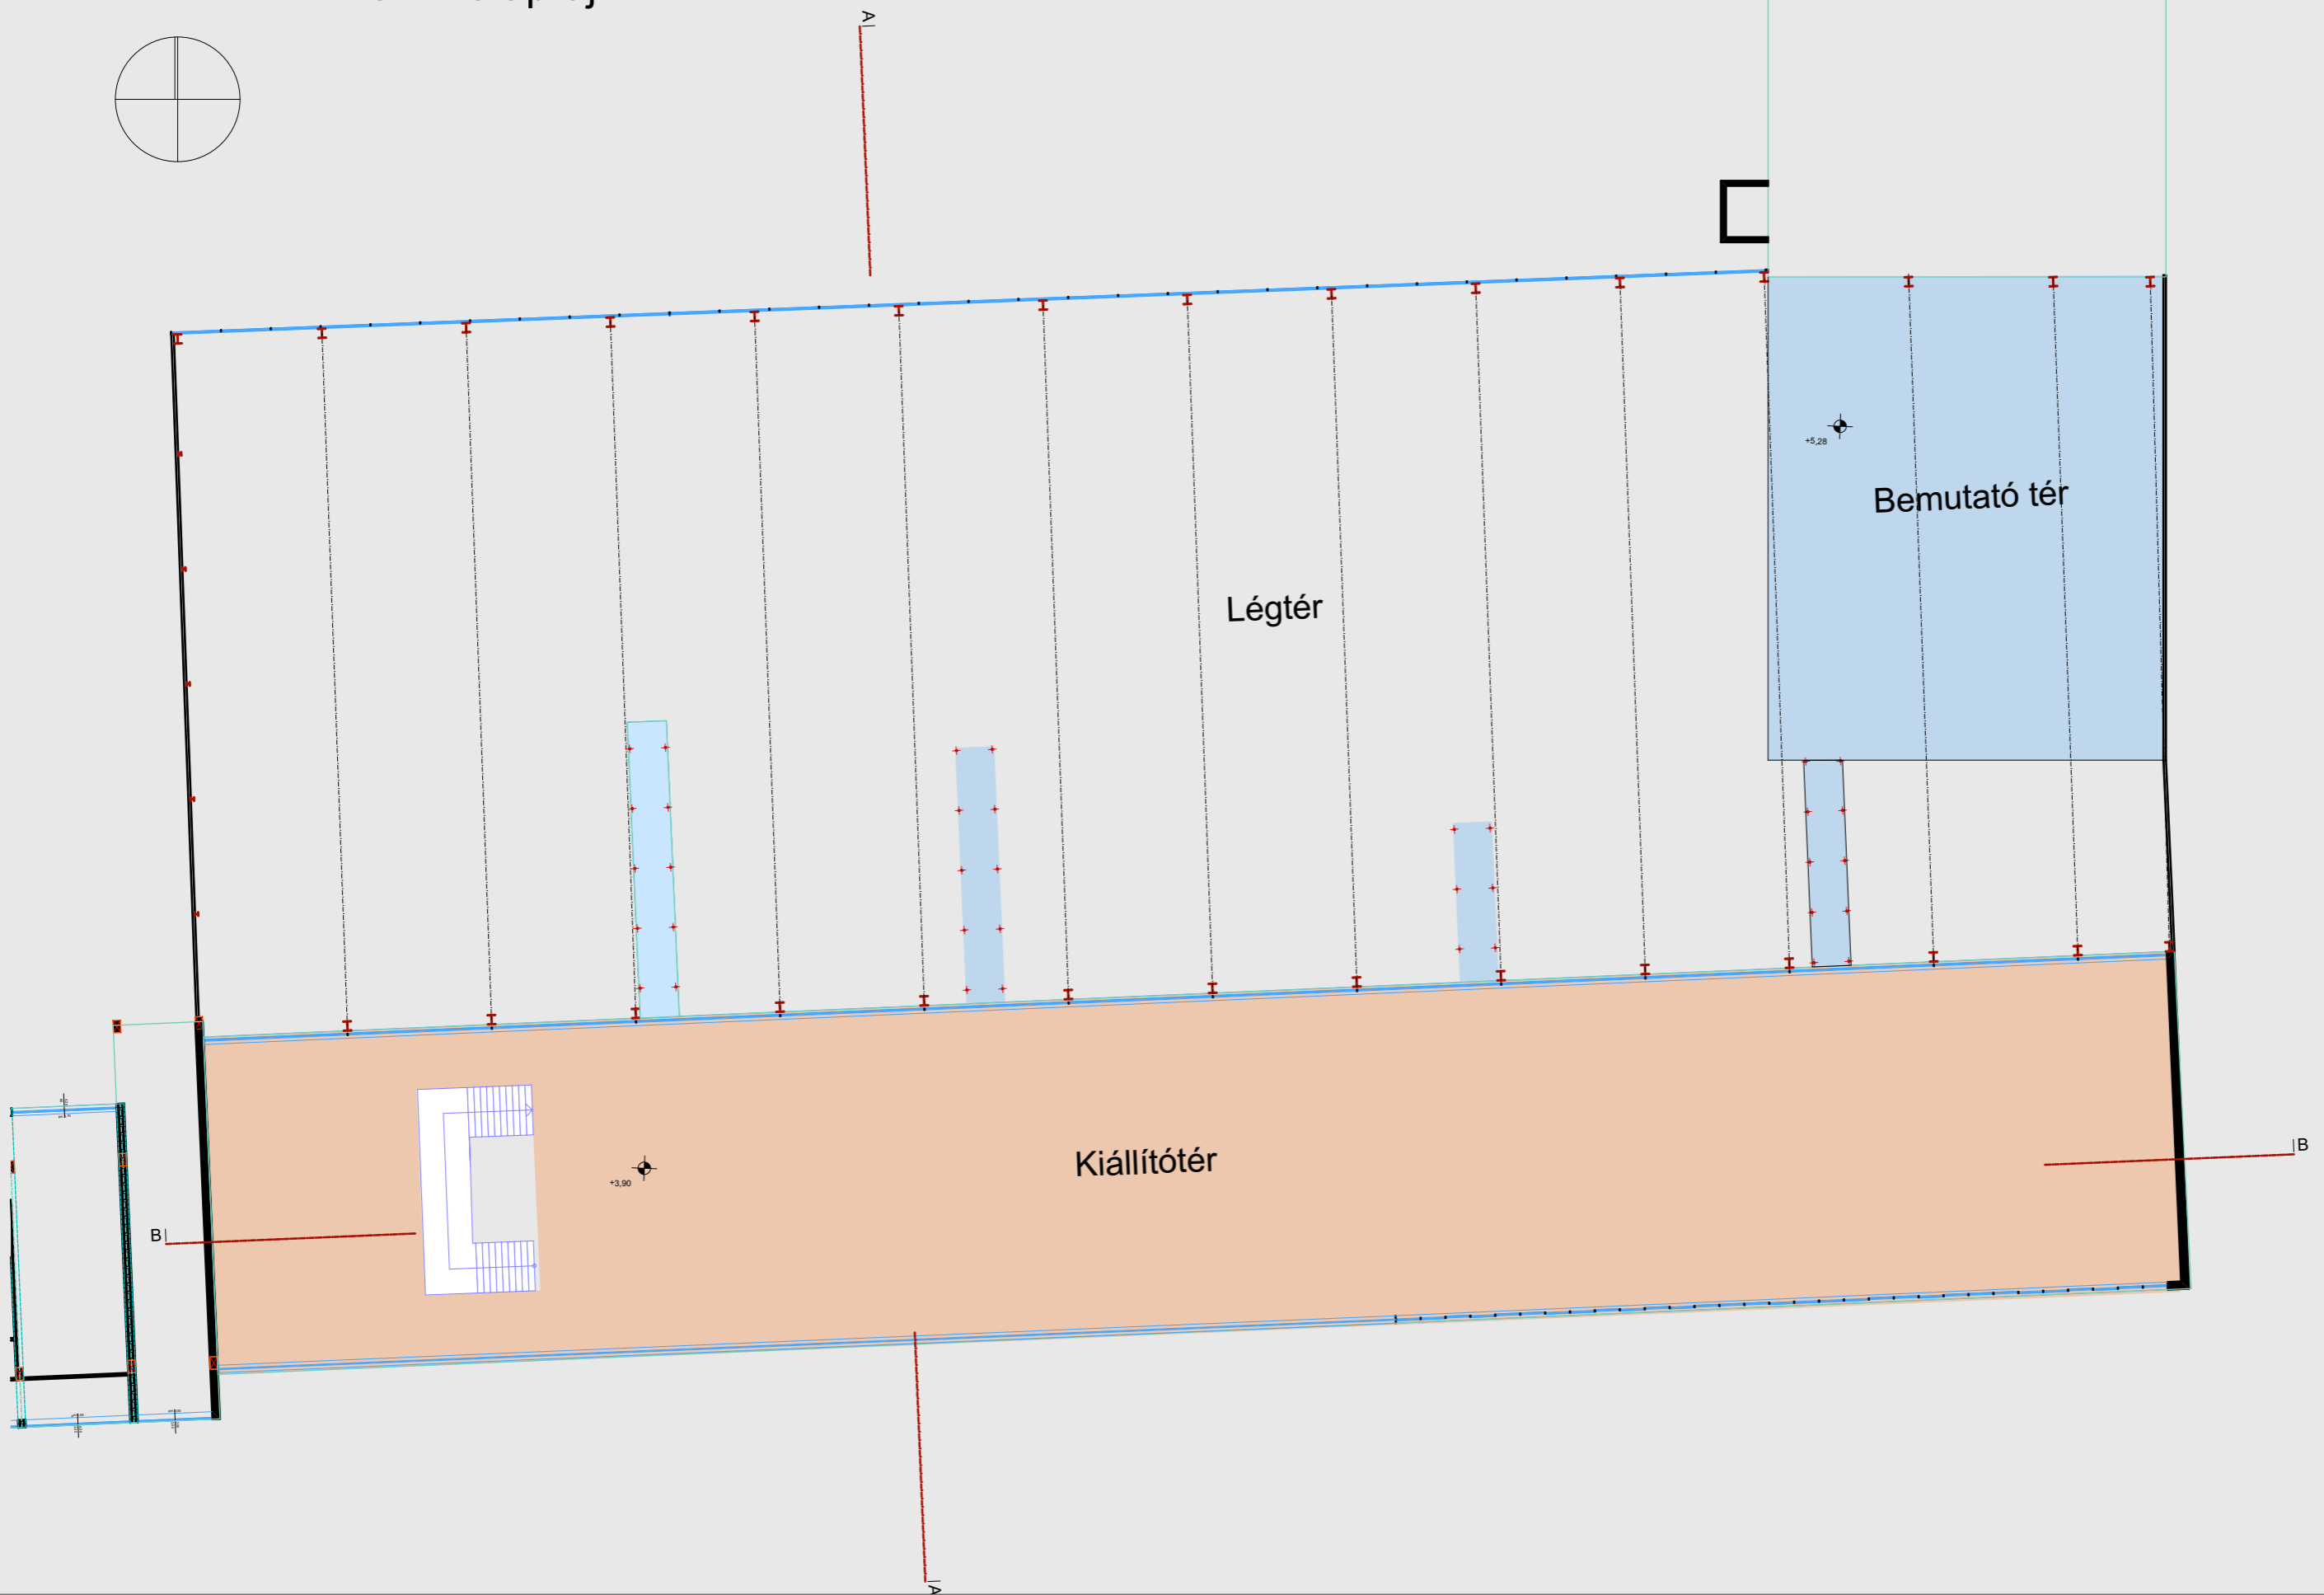

# Földszint alaprajz

HRSZ 9500/1

64.11

gyár terület

raktár

üzemi bejárat

látogatói bejárat

vizesblokk

13.33

47.64

79.14

31.50

É

I. szint alaprajz

A-A metszet

B-B metszet