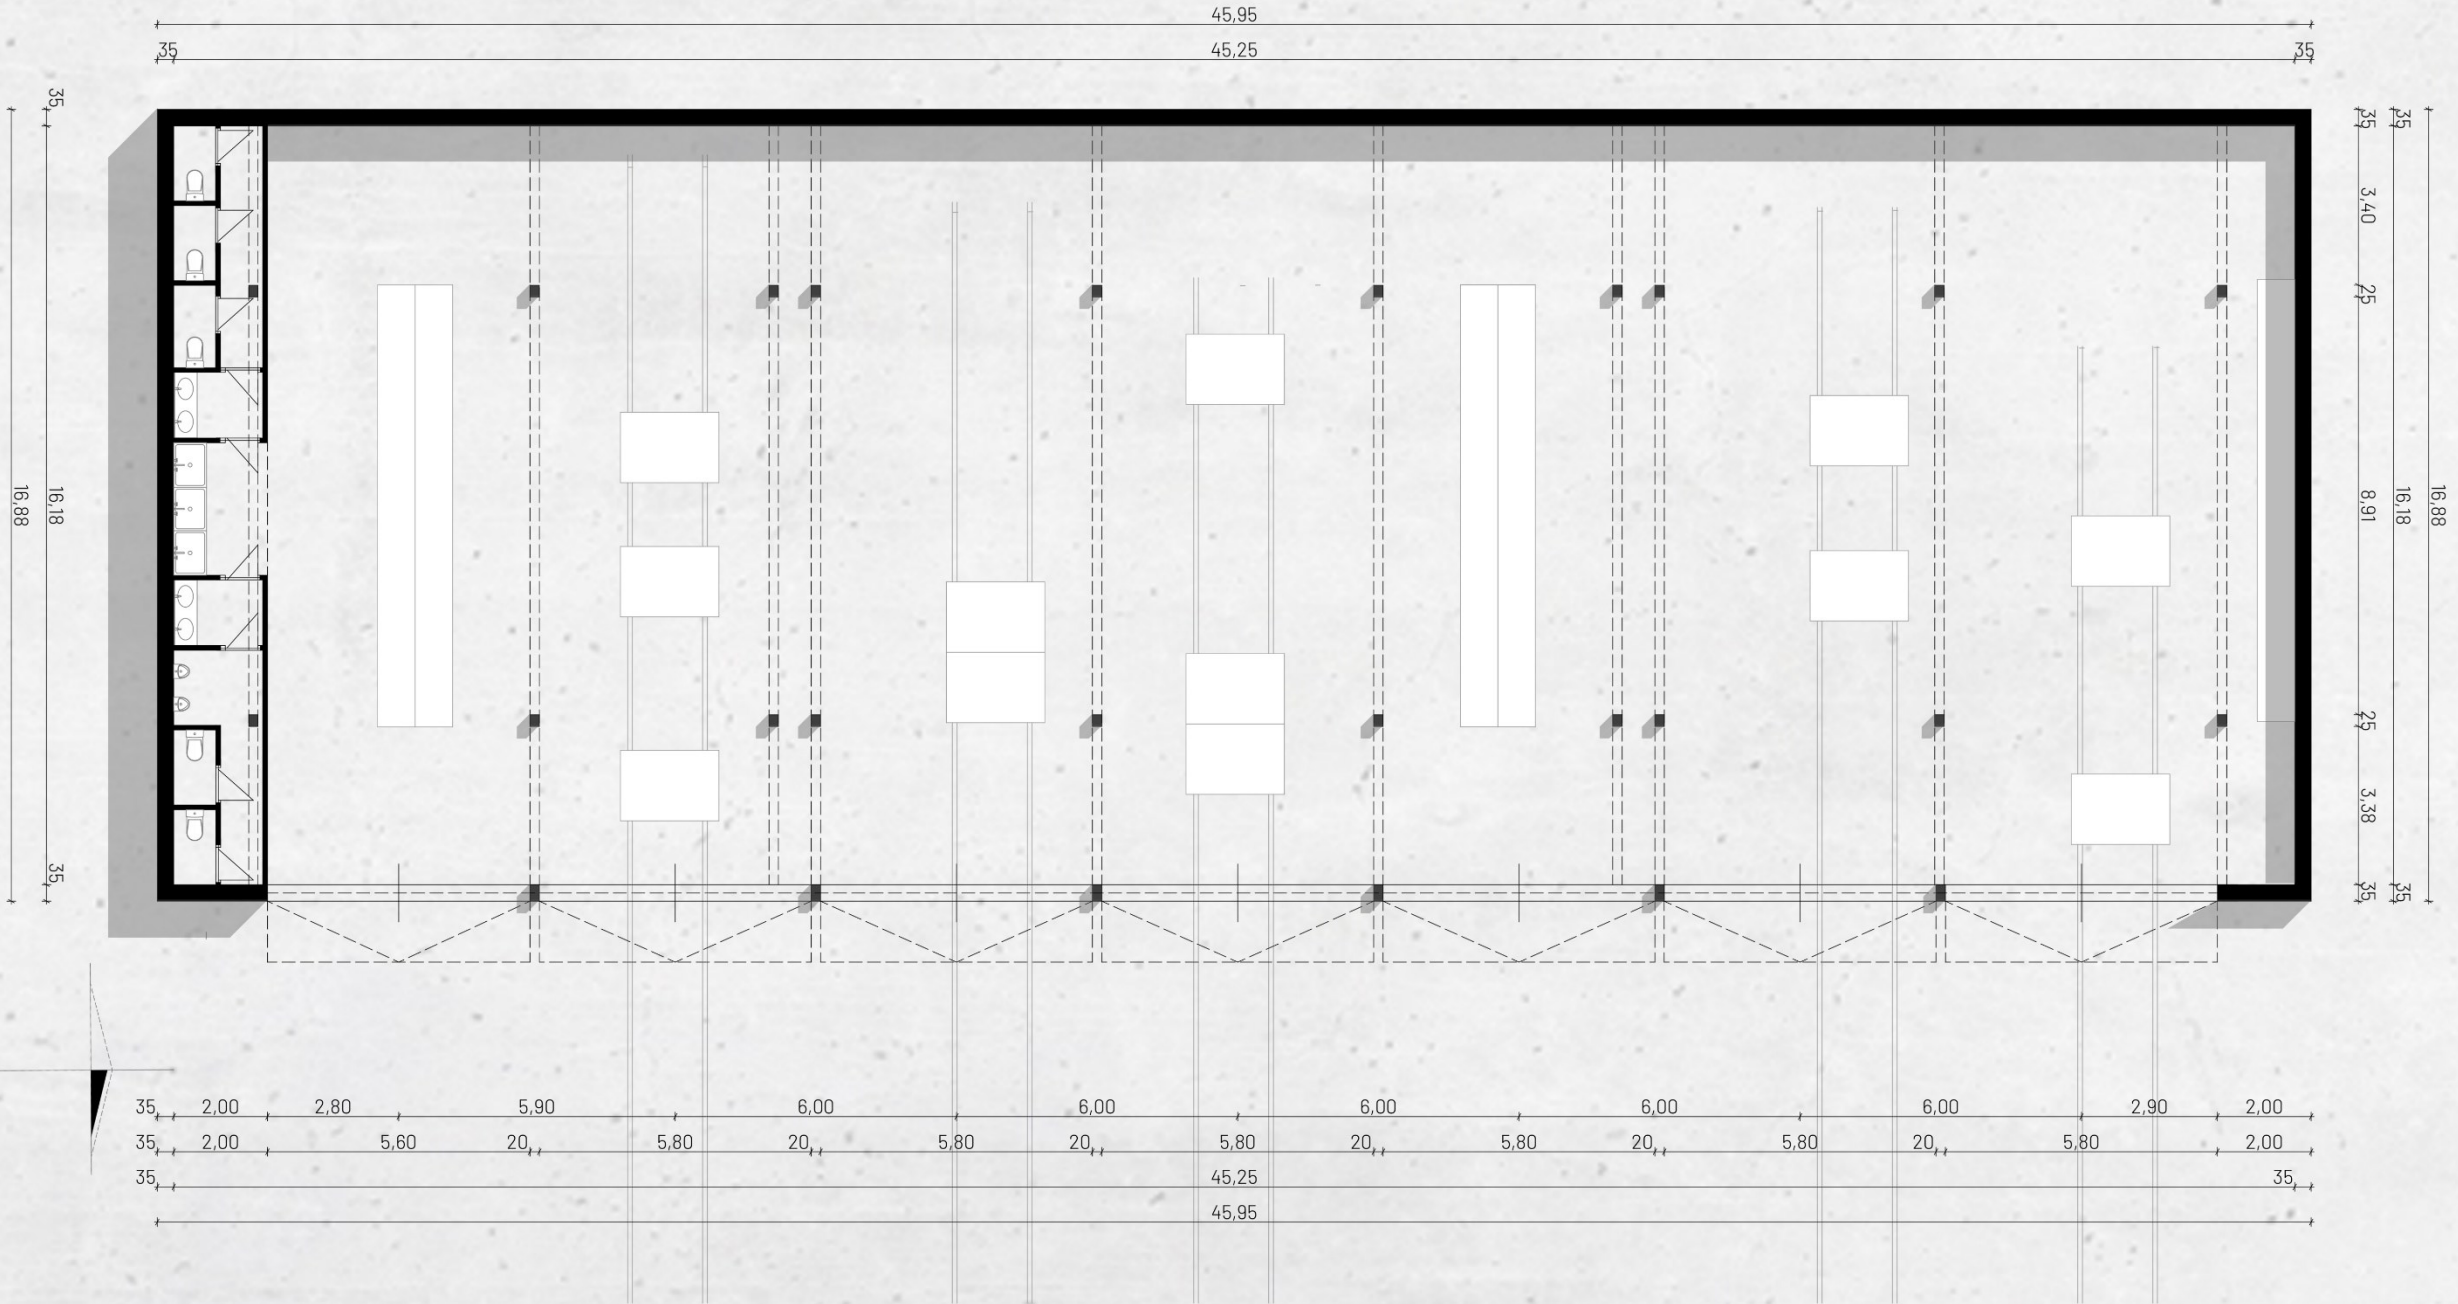

**Debreceni lakótelepek:**

1. Tócsóskert

2. Vénkert

3. Újkert

4. Csapó utca

5. Dobozi lakótelep

KÖSZÖNÖM  
A  
FIGYELMET!