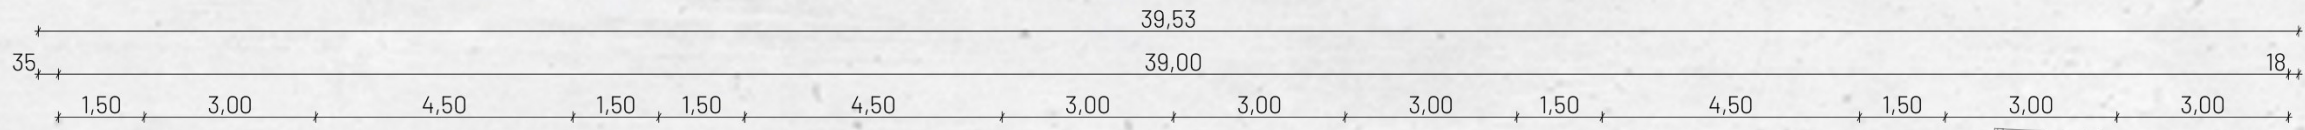

**Debreceni lakótelepek:**

1. Tócsóskert

2. Vénkert

3. Újkert

4. Csapó utca

5. Dobozi lakótelep

KÖSZÖNÖM  
A  
FIGYELMET!