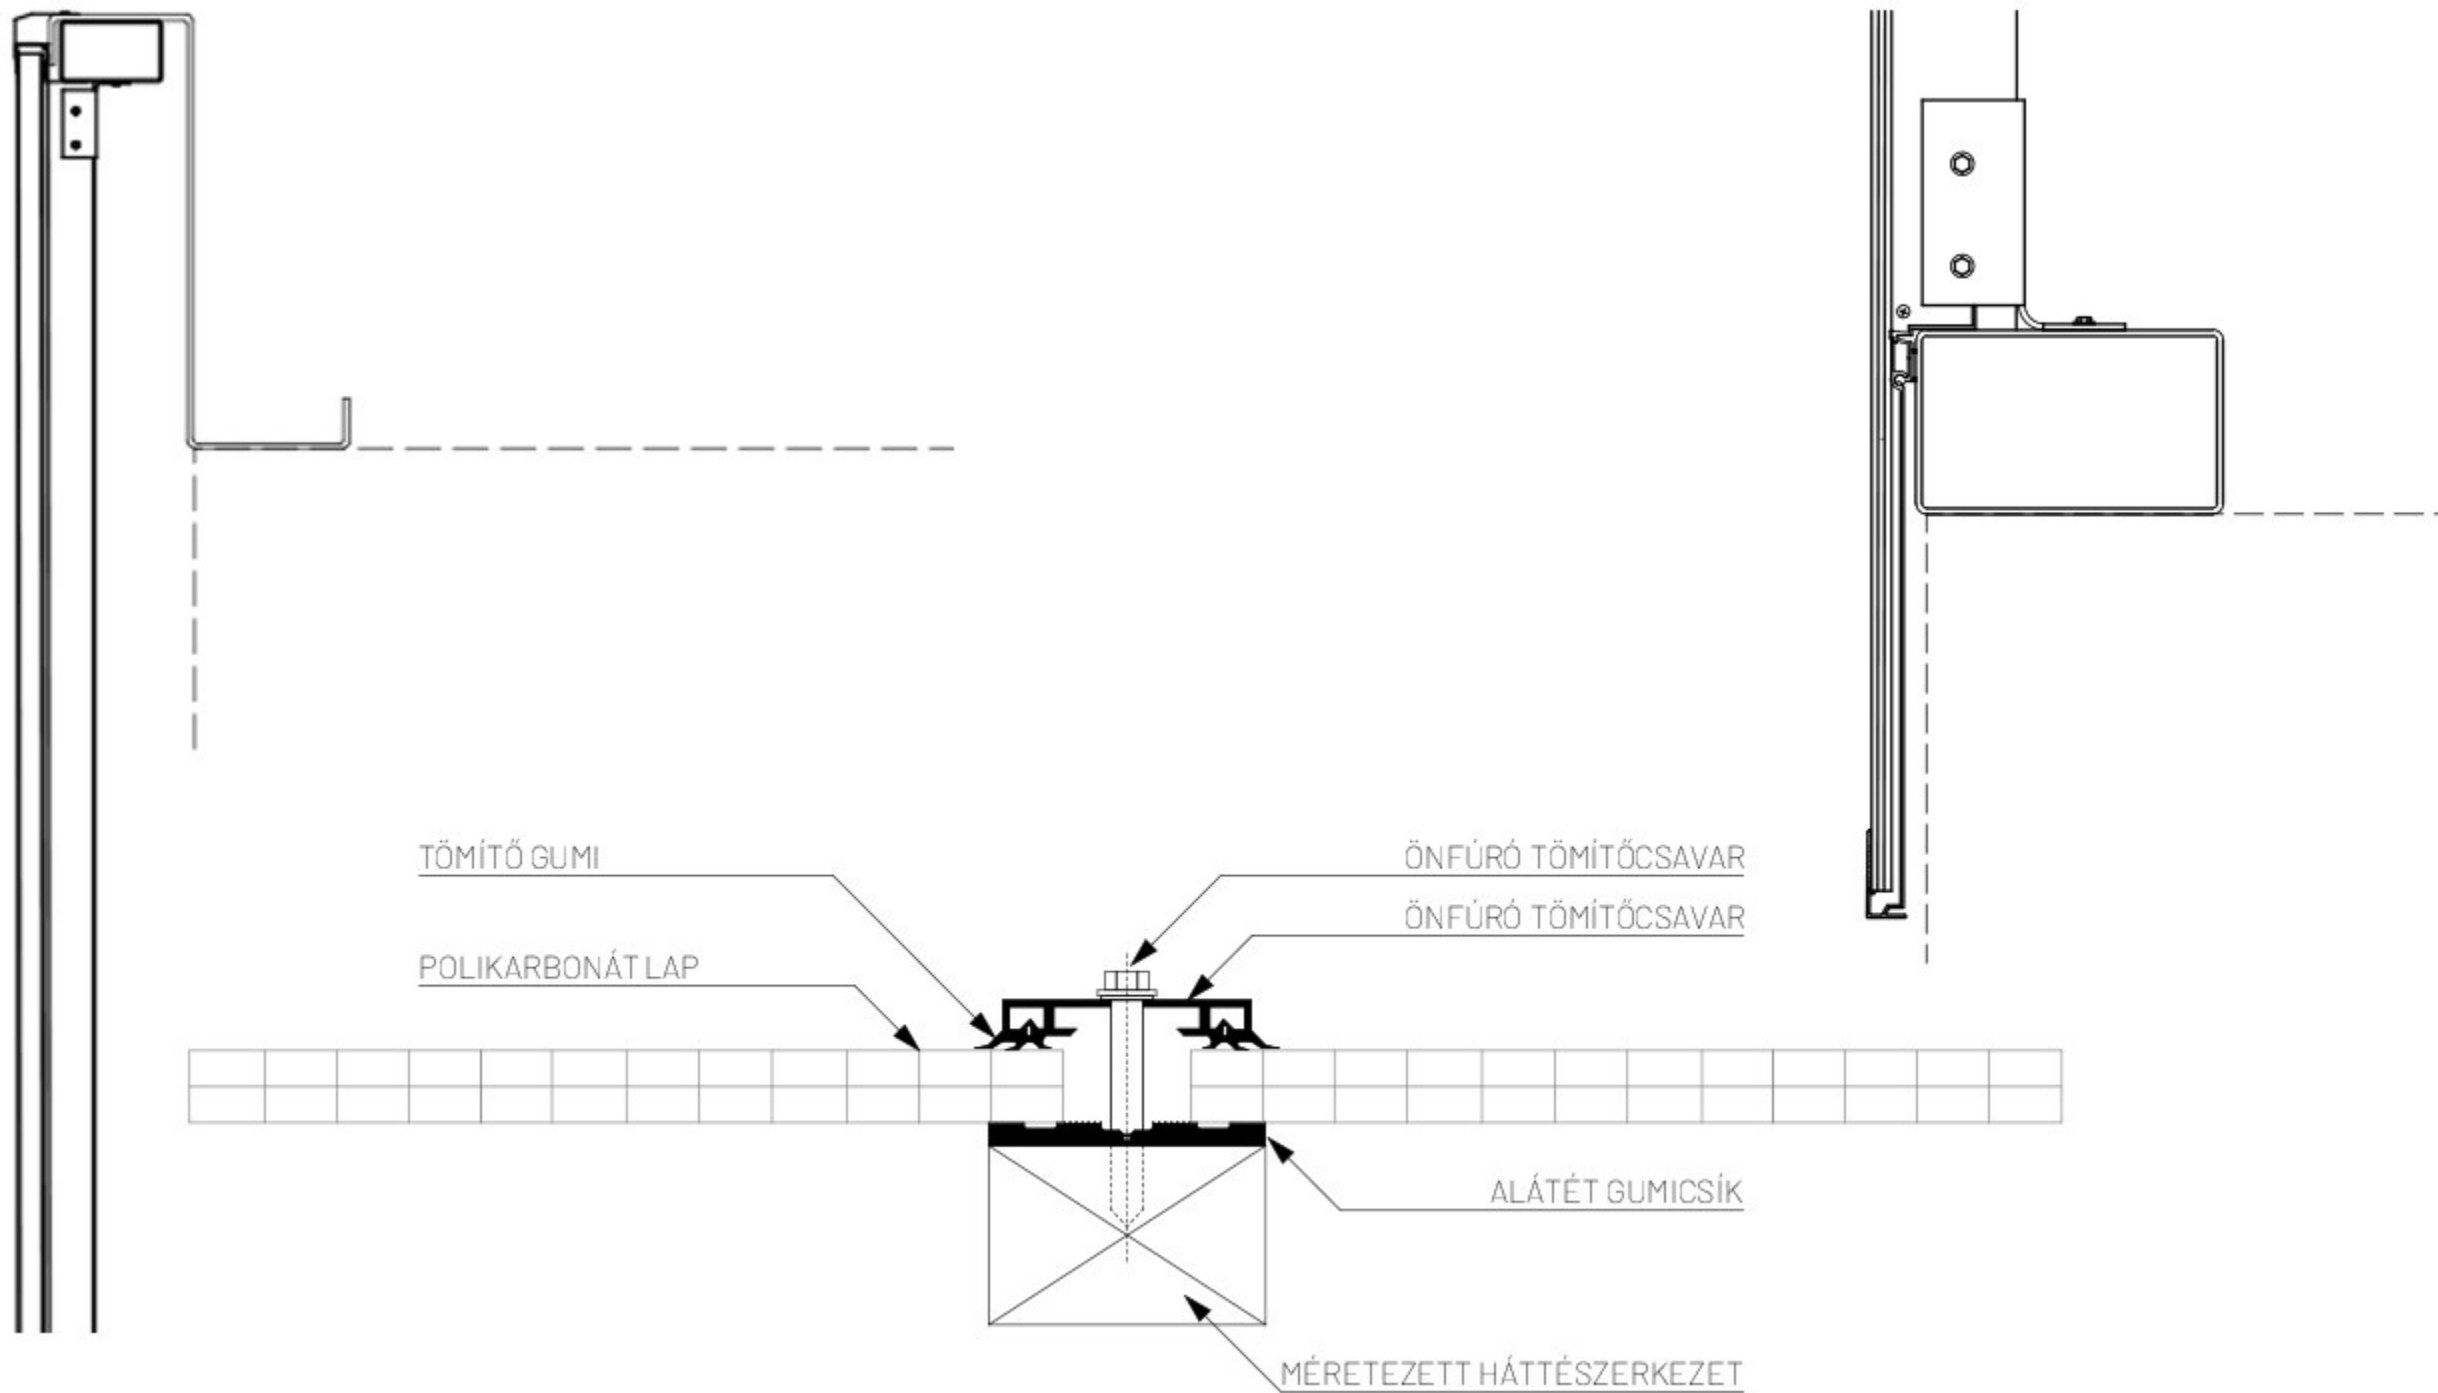

**Debreceni lakótelepek:**

1. Tócsóskert

2. Vénkert

3. Újkert

4. Csapó utca

5. Dobozi lakótelep

KÖSZÖNÖM  
A  
FIGYELMET!