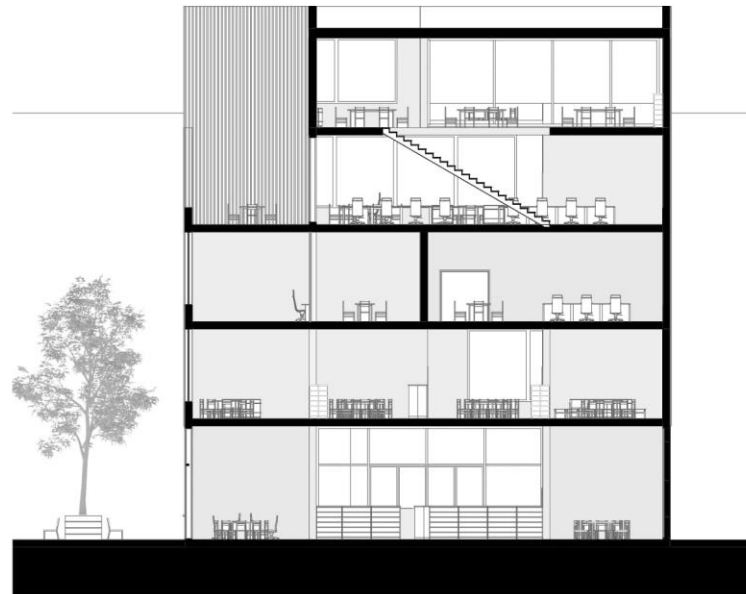

Metszet 1:200