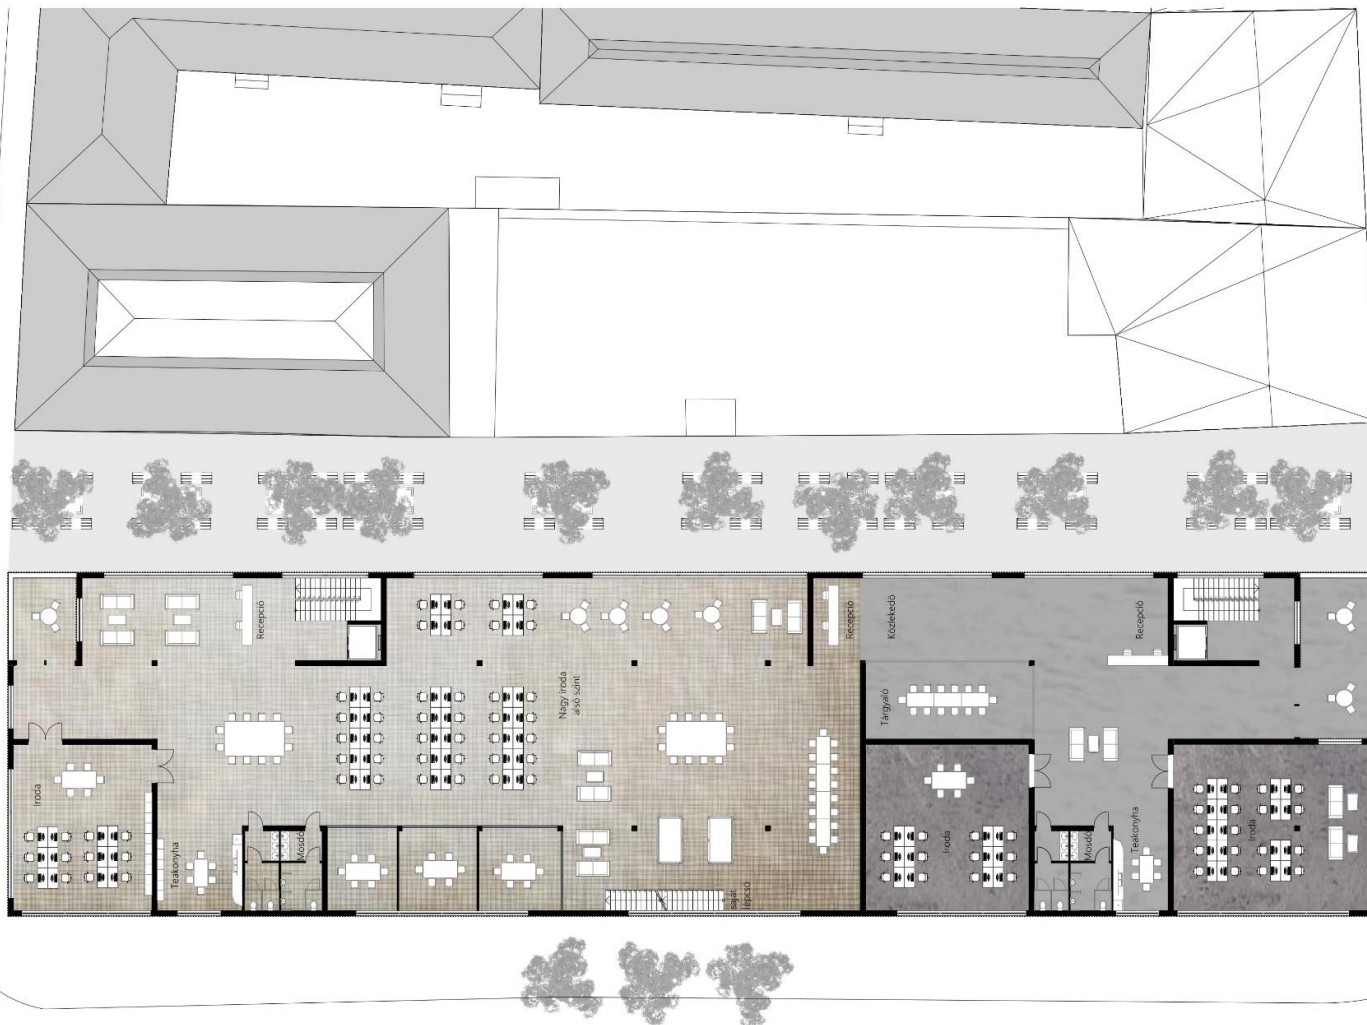

Simonffy utca

Széchenyi utca

Tisza István utca