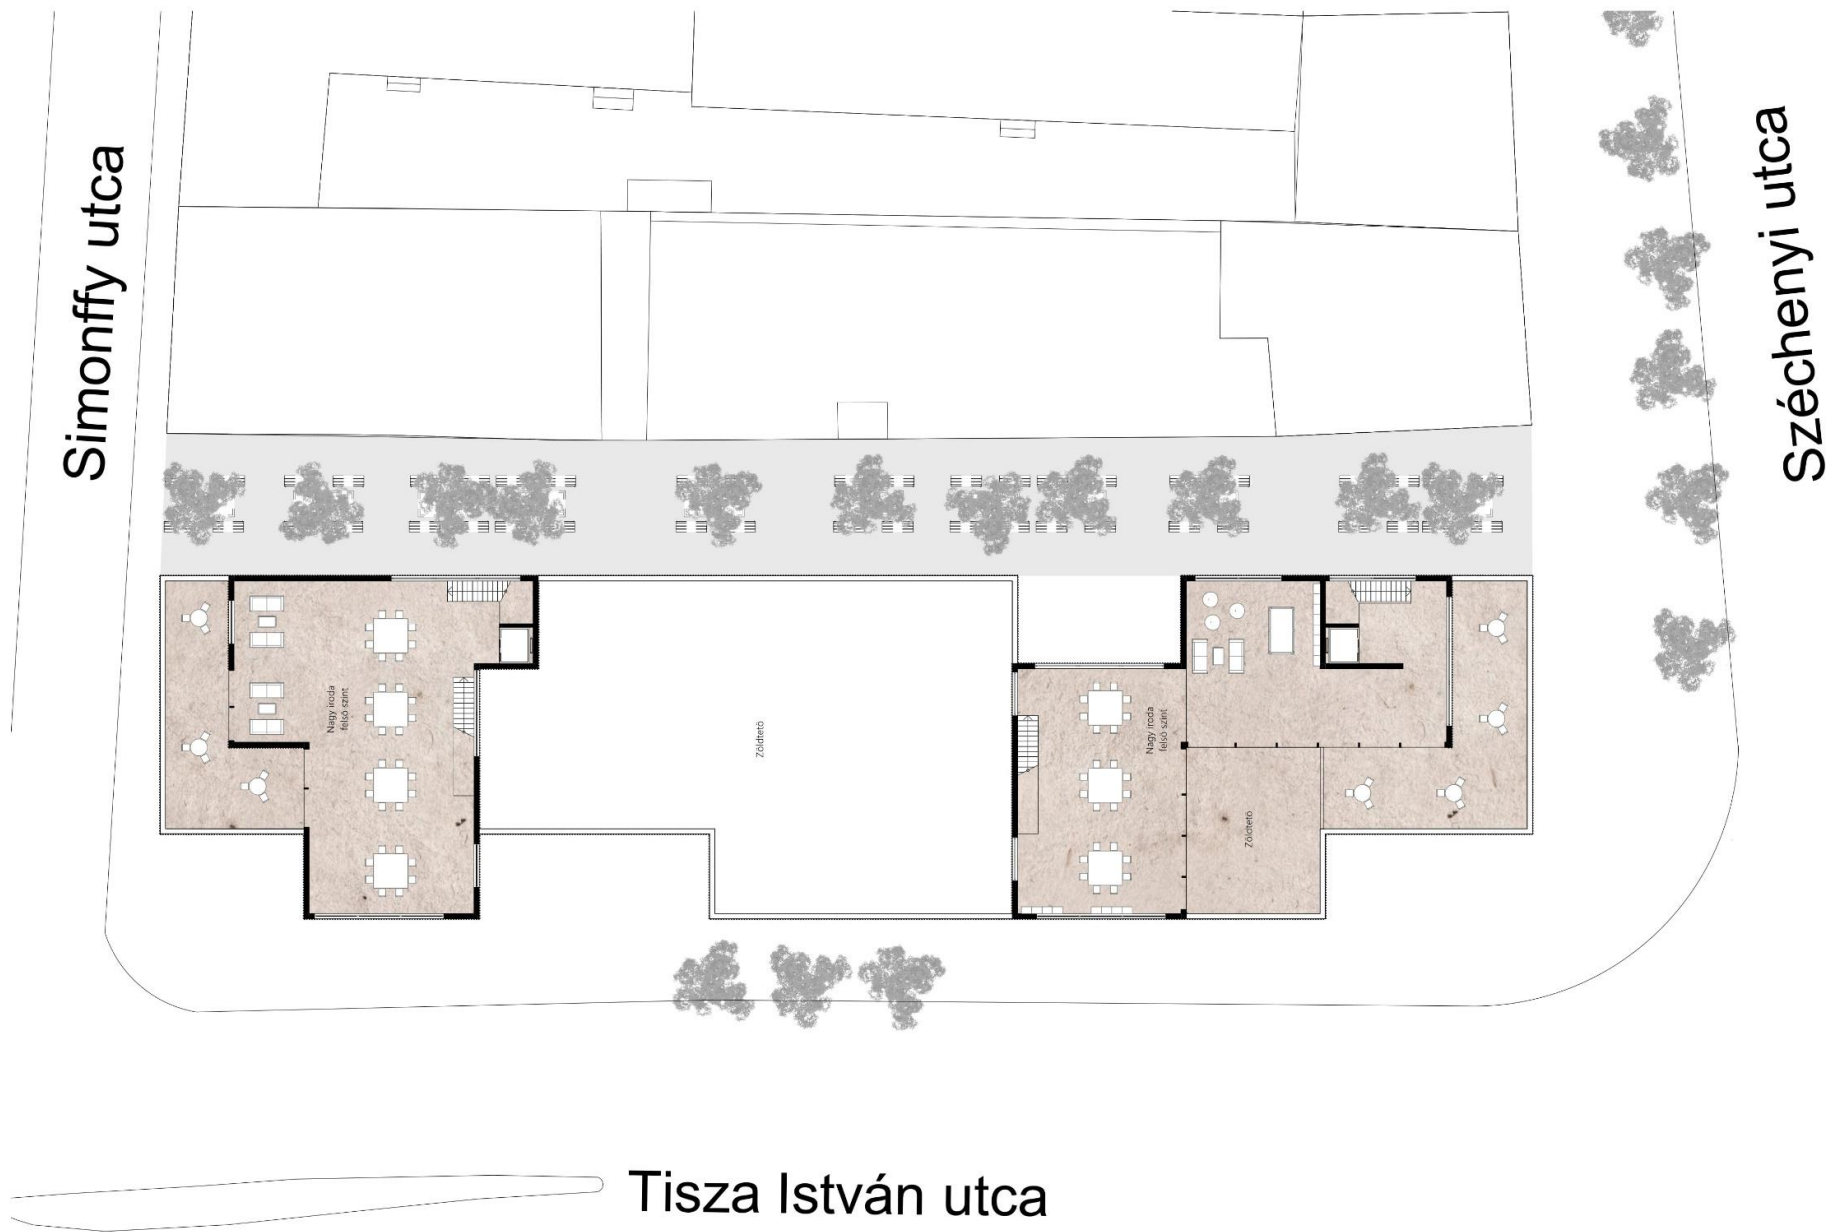

Tisza István utca