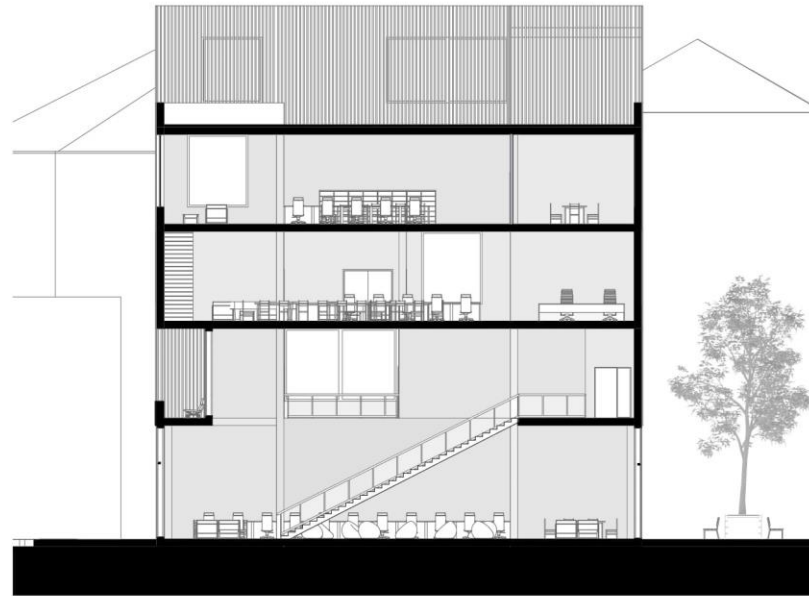

Pintácsi Olivér

EJM9YO

Szakkönyvtár + kávézó + iroda
III. évfolyam

- Az épületet úgy helyeztem el a rendelkezésre álló telken, hogy kialakuljon egy hangulatos kis sétálóutca az új és a régi épületek között, mely a belváros közepén egy csendesebb és nyugodtabb közlekedést tesz lehetővé.
- Az épület földszintjén egy szakkönyvtár található és egy kávézó mely szerves összeköttetésben áll egymással. A könyvtár középső részén egy duplabeledmagasságú "fetrengő", olvasó rész található ahol kényelmesen, nyugodtan olvashatjuk a könyveket. Viszont ha a tanulásra kerül a sor akkor a könyvespolcok mellett található asztalok az ideális választás. Az első emelet egyik része a könyvtárhoz tartozik, míg a másik önálló kis irodáké. A második emeleten egy nagy iroda alsó szintje és egy kis iroda található. A harmadik szinten az előbb említett nagy iroda felső szintje és másik kettő nagy iroda alsó szintje. A negyedik emeleten a két nagy iroda felső szintje található. A szinteket két közlekedő hasáb köti össze lépcsővel és lifttel, melyek földszinti részén találhatóak az irodákhoz tartozó recepciók.

Skiccek

- A tömeg úgy alakul ki, hogy egy fektetett hasábból kivágunk részeket melyekkel teraszokat hozunk létre. A tömeg kialakításánál szempont volt, hogy vízszintesen két darabra váljon, legyen egy földszinti világos homlokzatú rész mely könnyedebbé teszi az épület megjelenését és legyen egy tömör hatást keltő felső rész melyet a homlokzatburkolattal érünk el. A homlokzatburkolat 5*5 cm keresztmetszetű 1 szint magasságával megegyező hosszúságú falécekből áll, melyen keresztül csak merőleges szögből vagy az épületből kiszűrődő fényből sejtjük a homlokzaton lévő nyílászárók méretét és elhelyezkedését. A teljes tömörséget megbontva egy kicsit, nagy üvegfelületű függönyfalak színesítik a homlokzatot.

Homlokzat 1:200

Metszet 1:200

Metszet 1:200

Metszet 1:200

BUS