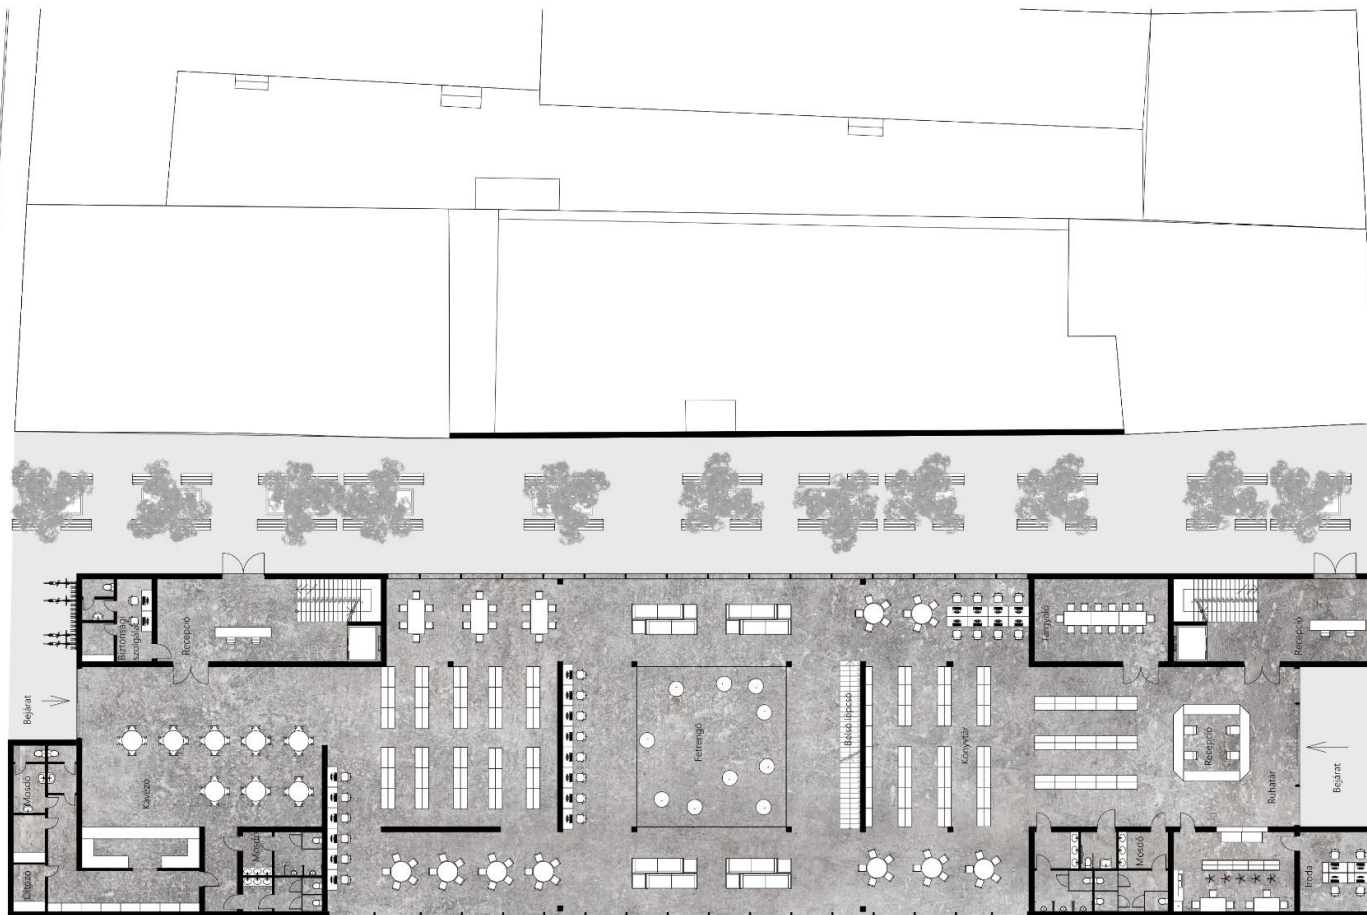

Pintácsi Olivér

EJM9YO

Szakkönyvtár + kávézó + iroda
III. évfolyam

- Az épületet úgy helyeztem el a rendelkezésre álló telken, hogy kialakuljon egy hangulatos kis sétálóutca az új és a régi épületek között, mely a belváros közepén egy csendesebb és nyugodtabb közlekedést tesz lehetővé.
- Az épület földszintjén egy szakkönyvtár található és egy kávézó mely szerves összeköttetésben áll egymással. A könyvtár középső részén egy duplabeledmagasságú "fetrengő", olvasó rész található ahol kényelmesen, nyugodtan olvashatjuk a könyveket. Viszont ha a tanulásra kerül a sor akkor a könyvespolcok mellett található asztalok az ideális választás. Az első emelet egyik része a könyvtárhoz tartozik, míg a másik önálló kis irodáké. A második emeleten egy nagy iroda alsó szintje és egy kis iroda található. A harmadik szinten az előbb említett nagy iroda felső szintje és másik kettő nagy iroda alsó szintje. A negyedik emeleten a két nagy iroda felső szintje található. A szinteket két közlekedő hasáb köti össze lépcsővel és lifttel, melyek földszinti részén találhatóak az irodákhoz tartozó recepciók.

Skiccek

- A tömeg úgy alakul ki, hogy egy fektetett hasábból kivágunk részeket melyekkel teraszokat hozunk létre. A tömeg kialakításánál szempont volt, hogy vízszintesen két darabra váljon, legyen egy földszinti világos homlokzatú rész mely könnyedebbé teszi az épület megjelenését és legyen egy tömör hatást keltő felső rész melyet a homlokzatburkolattal érünk el. A homlokzatburkolat 5*5 cm keresztmetszetű 1 szint magasságával megegyező hosszúságú falécekből áll, melyen keresztül csak merőleges szögből vagy az épületből kiszűrődő fényből sejtjük a homlokzaton lévő nyílászárók méretét és elhelyezkedését. A teljes tömörséget megbontva egy kicsit, nagy üvegfelületű függönyfalak színesítik a homlokzatot.

Előképek

Simonffy utca

Széchenyi utca

Tisza István utca

Földszint 1:200

Simonffy utca

Széchenyi utca

Tisza István utca