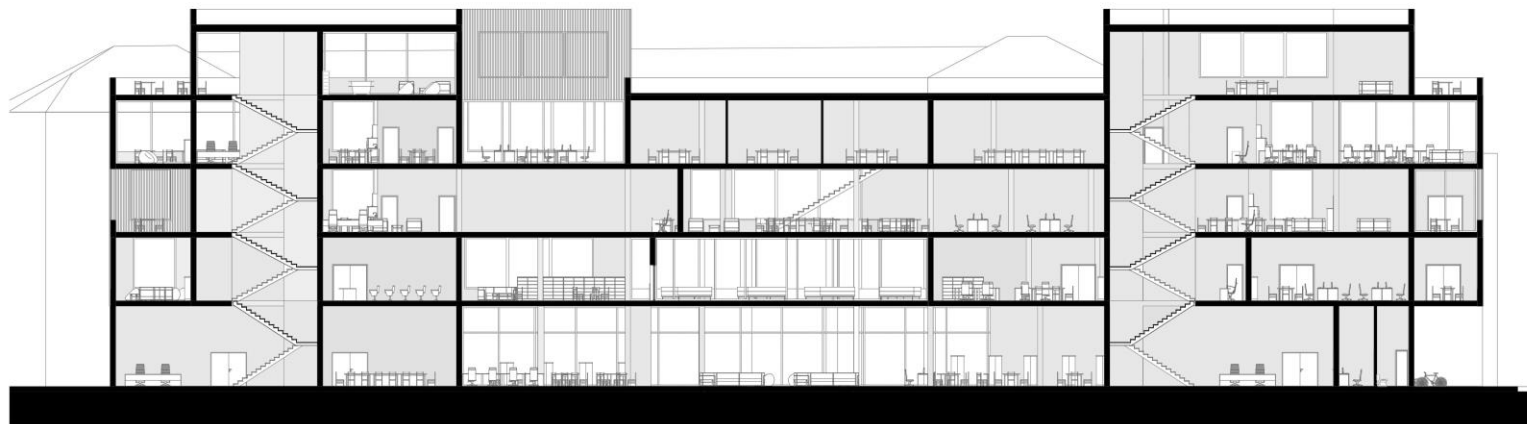

Metszet 1:200