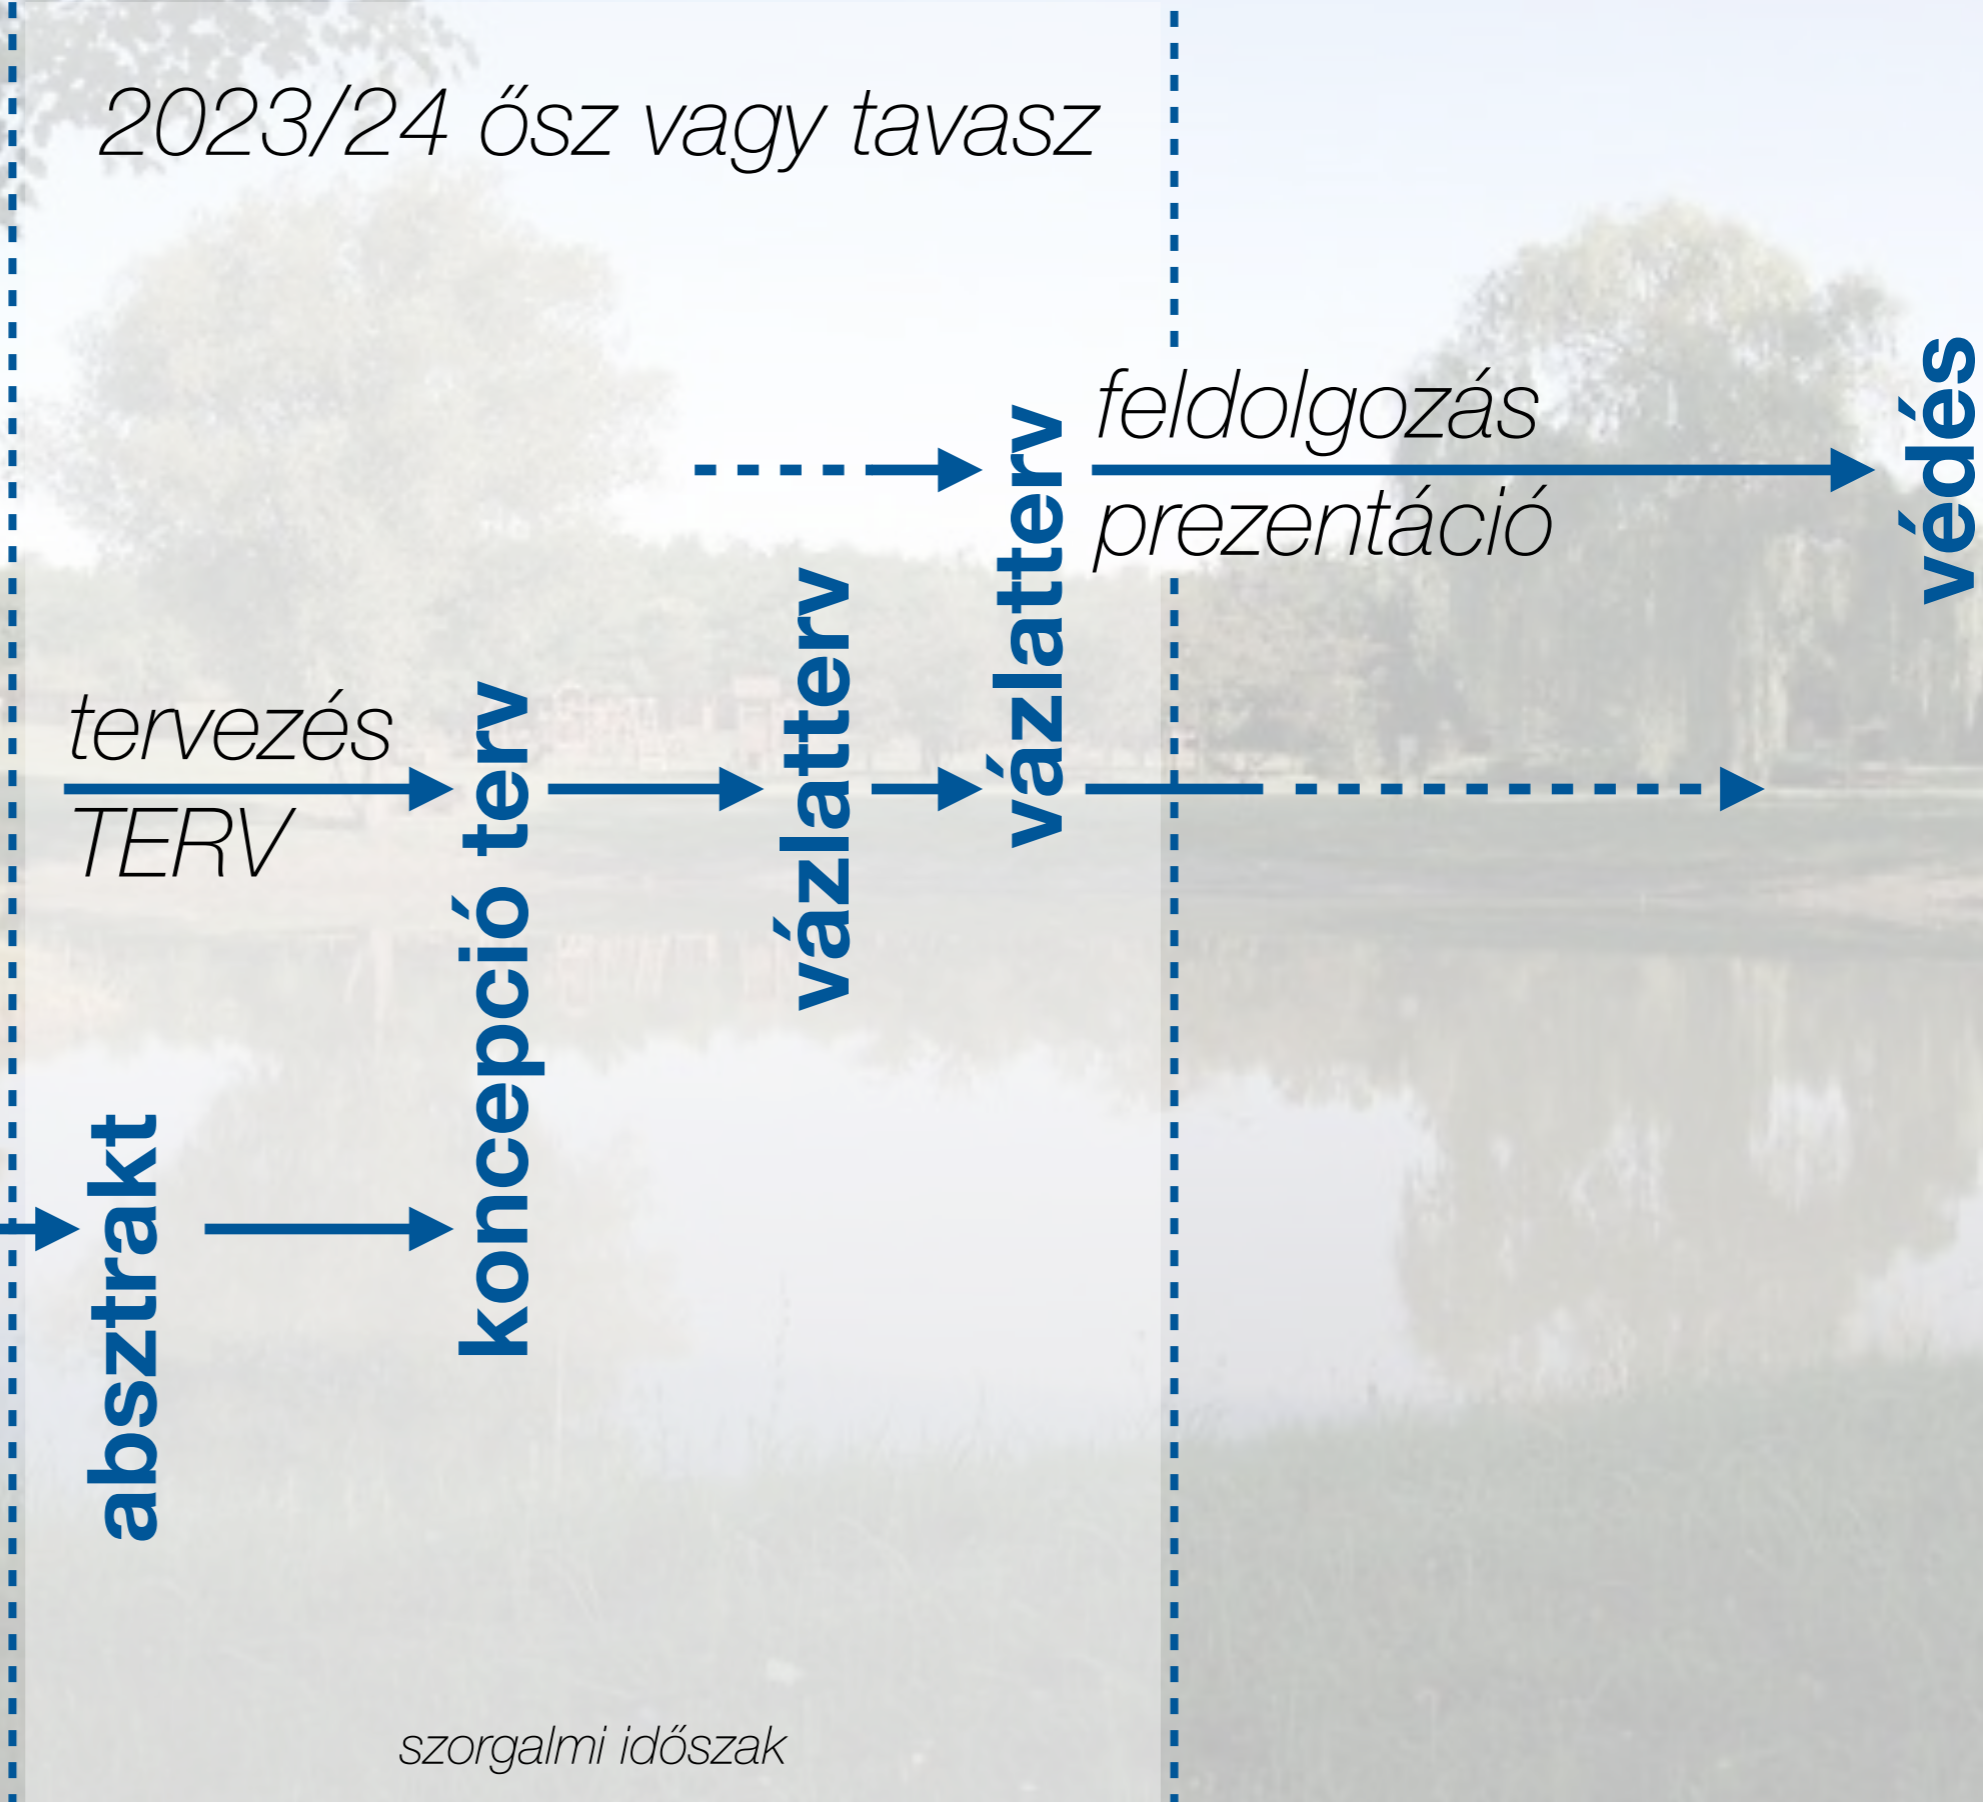

diploma 2023/2024_ősz/tavaszi

2023 nyár

2023/24 ősz vagy tavasz

szigorlat
06.15-16.

ma *kutatás*
előtanulmány
program

szorgalmi időszak

1 városi helyszín

Csapó utca

2 természeti helyszín

Erdőpuszta

diploma 2023/2024_ősz/tavaszi

1

Csapó utca

1

Csapó utca

diploma 2023/2024_ősz/tavaszi