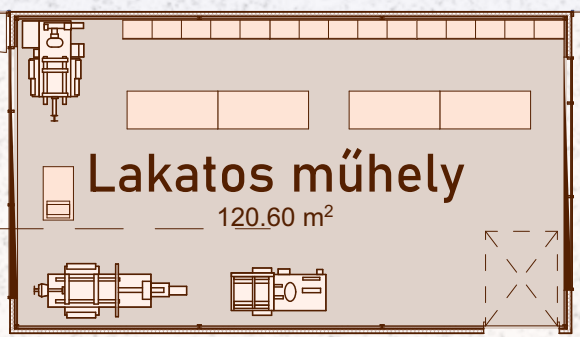

16

FILMCITY STÚDIÓ

Stúdió szekció

1:200

Átvevő iroda  
25.06 m²

Depónia

D-D

B