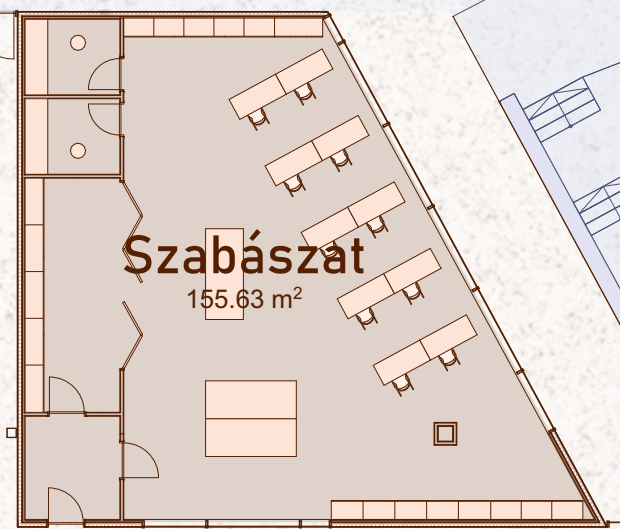

16

FILMCITY STÚDIÓ

Stúdió szekció

1:200

Átvevő iroda  
25.06 m²

Depónia

D-D

B