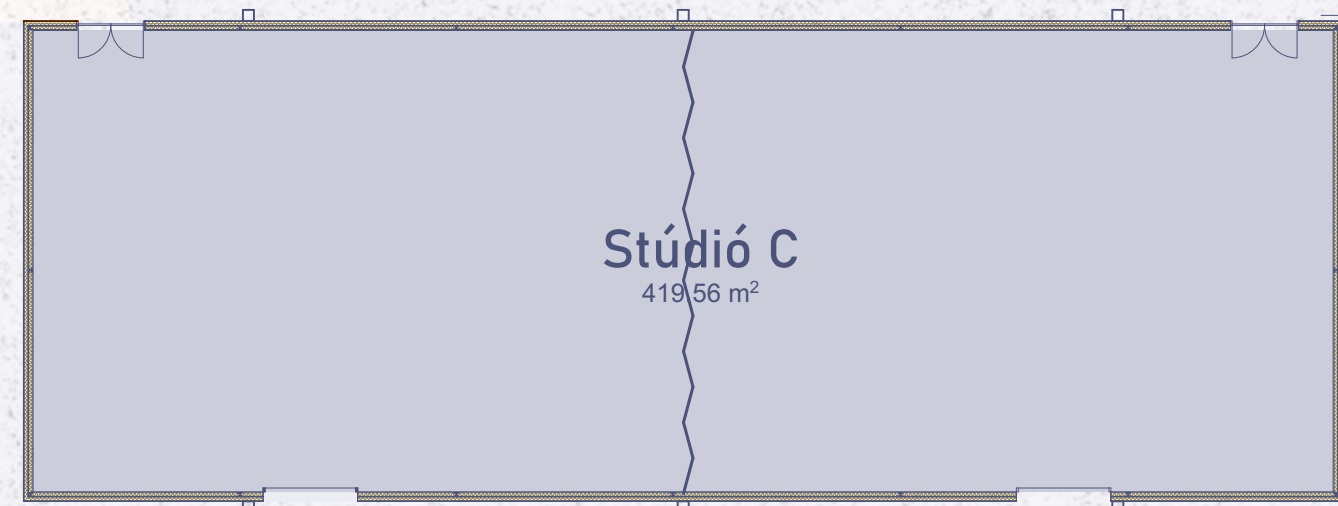

16

FILMCITY STÚDIÓ

Stúdió szekció

1:200

Átvevő iroda  
25.06 m²

Depónia

D-D

B