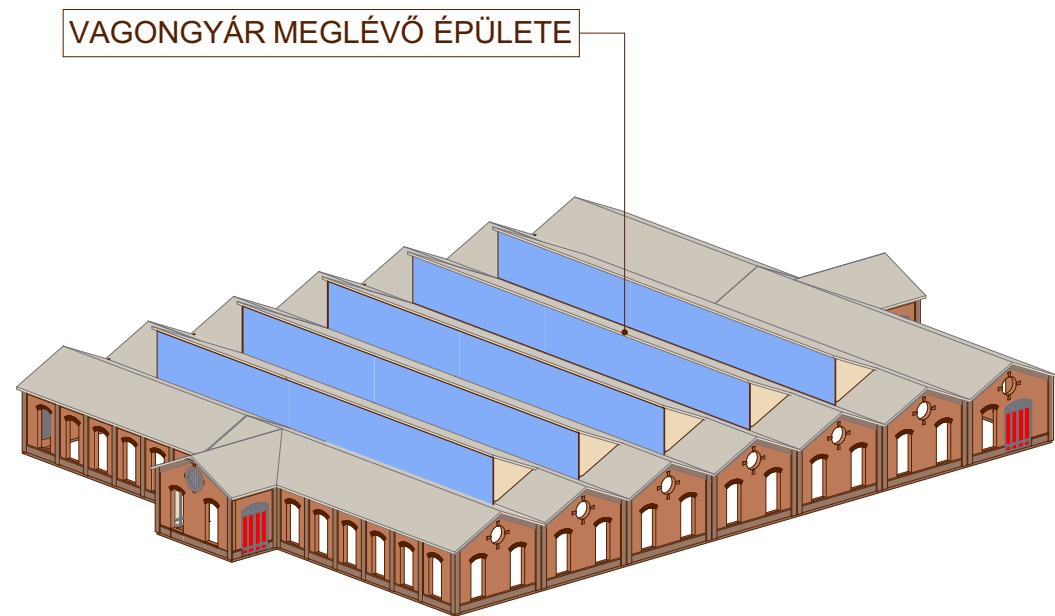

1

2

TETŐMAGASÍTÁS A MEGLÉVŐ SHÉDTETŐK FORMÁJÁNAK MEGTARTÁSÁVAL

ÚJ SZÁRNY A NAGY BELMAGASSÁGÚ STÚDIÓTEREK BEFOGADÁSÁRA

3

ÚJ TÖMEGELRENDEZÉS

REPREZENTATÍV BEJÁRAT KIÁLLÍTÓTÉRREL

08

FILMCITY STÚDIÓ

Axonometria

1:100