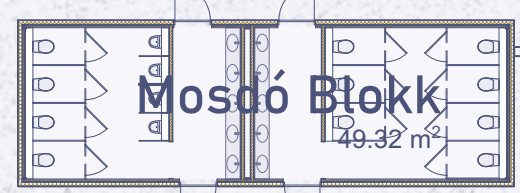

16

FILMCITY STÚDIÓ

Stúdió szekció

1:200

Átvevő iroda  
25.06 m²

Depónia

D-D

B