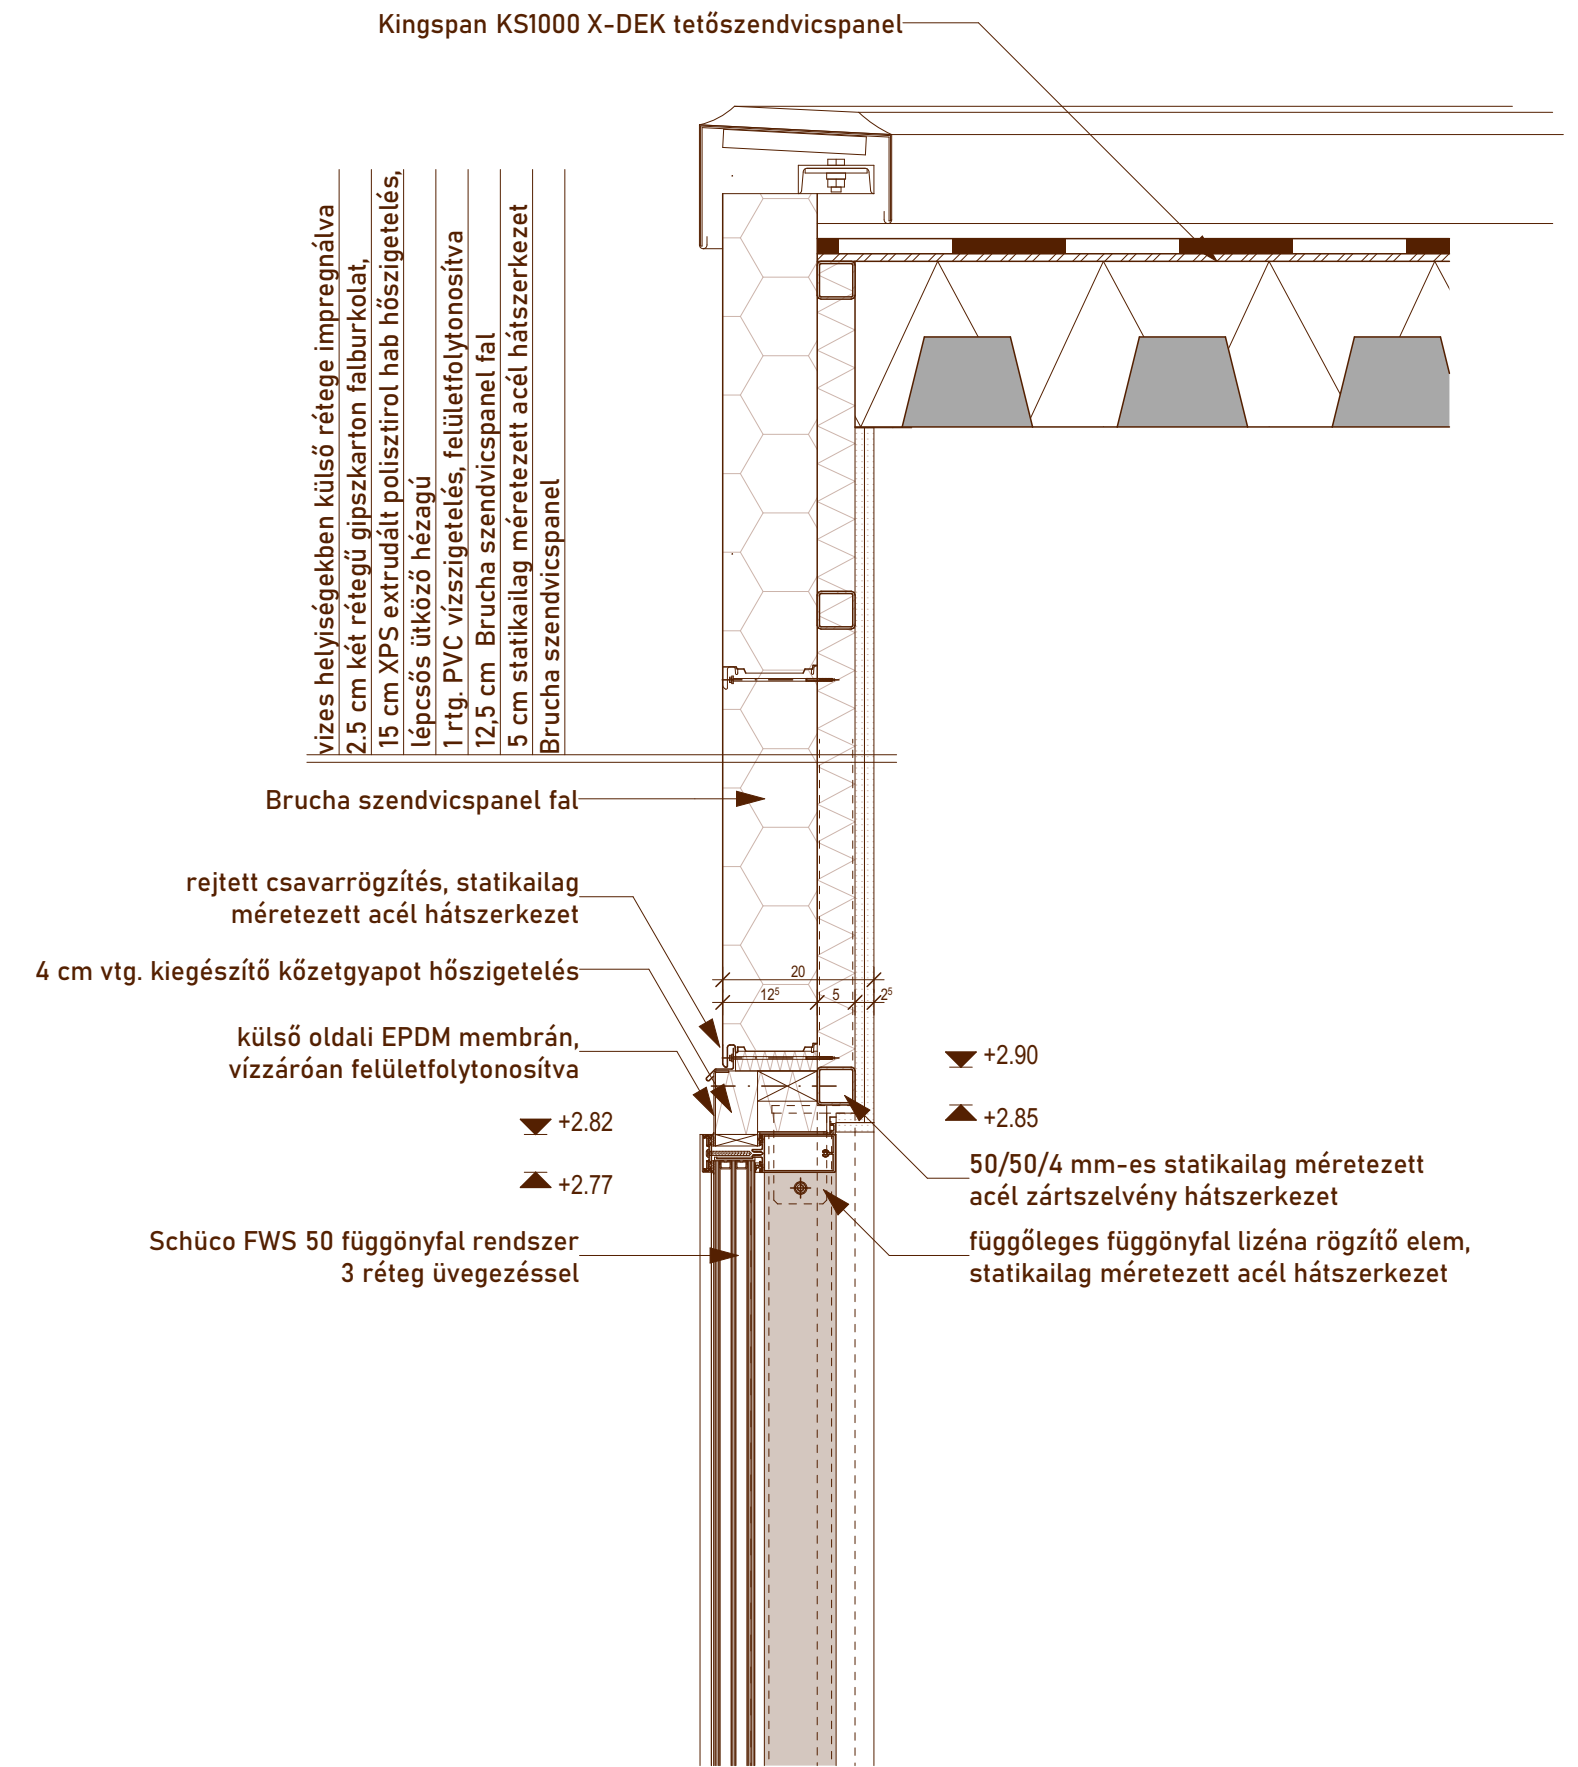

Szendvicspanel box Attika

25

FILMCITY STÚDIÓ

Csomópont