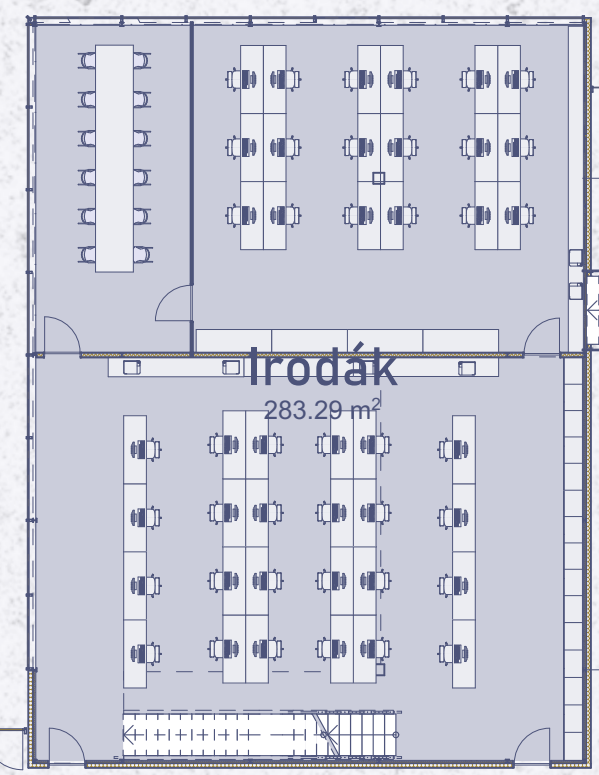

16

FILMCITY STÚDIÓ

Stúdió szekció

1:200

Átvevő iroda  
25.06 m²

Depónia

D-D

B