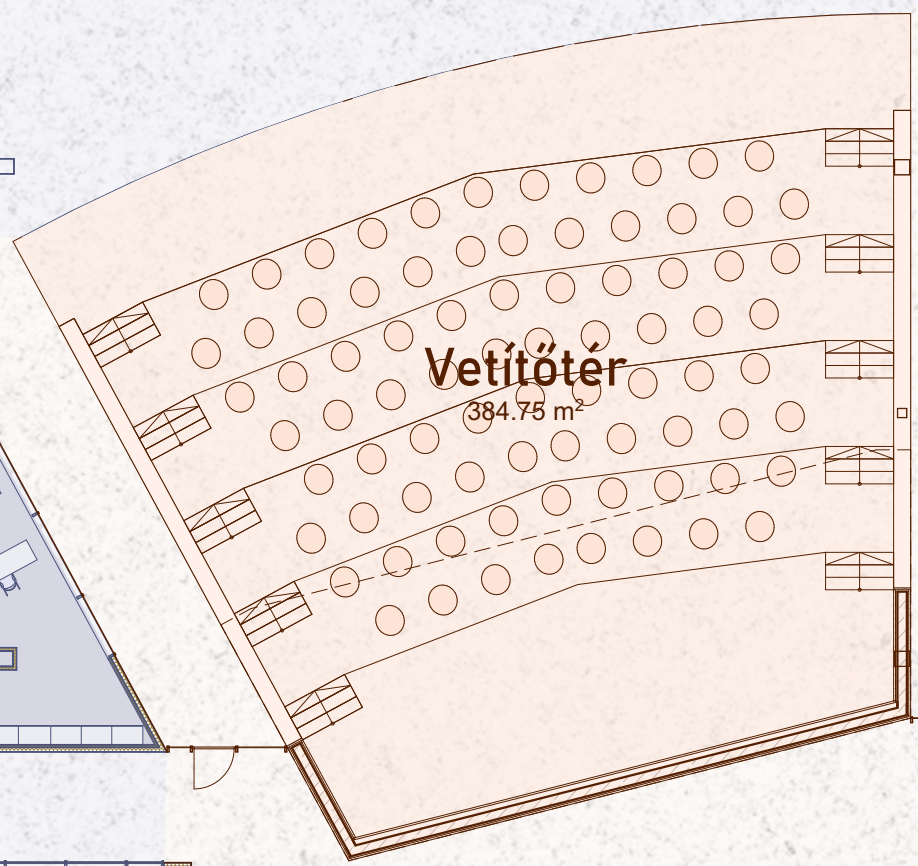

# FILMCITY STÚDIÓ Sematikus alaprjz

1:400

15

FILMCITY STÚDIÓ

Publikus szekció

1:200

D-D

B