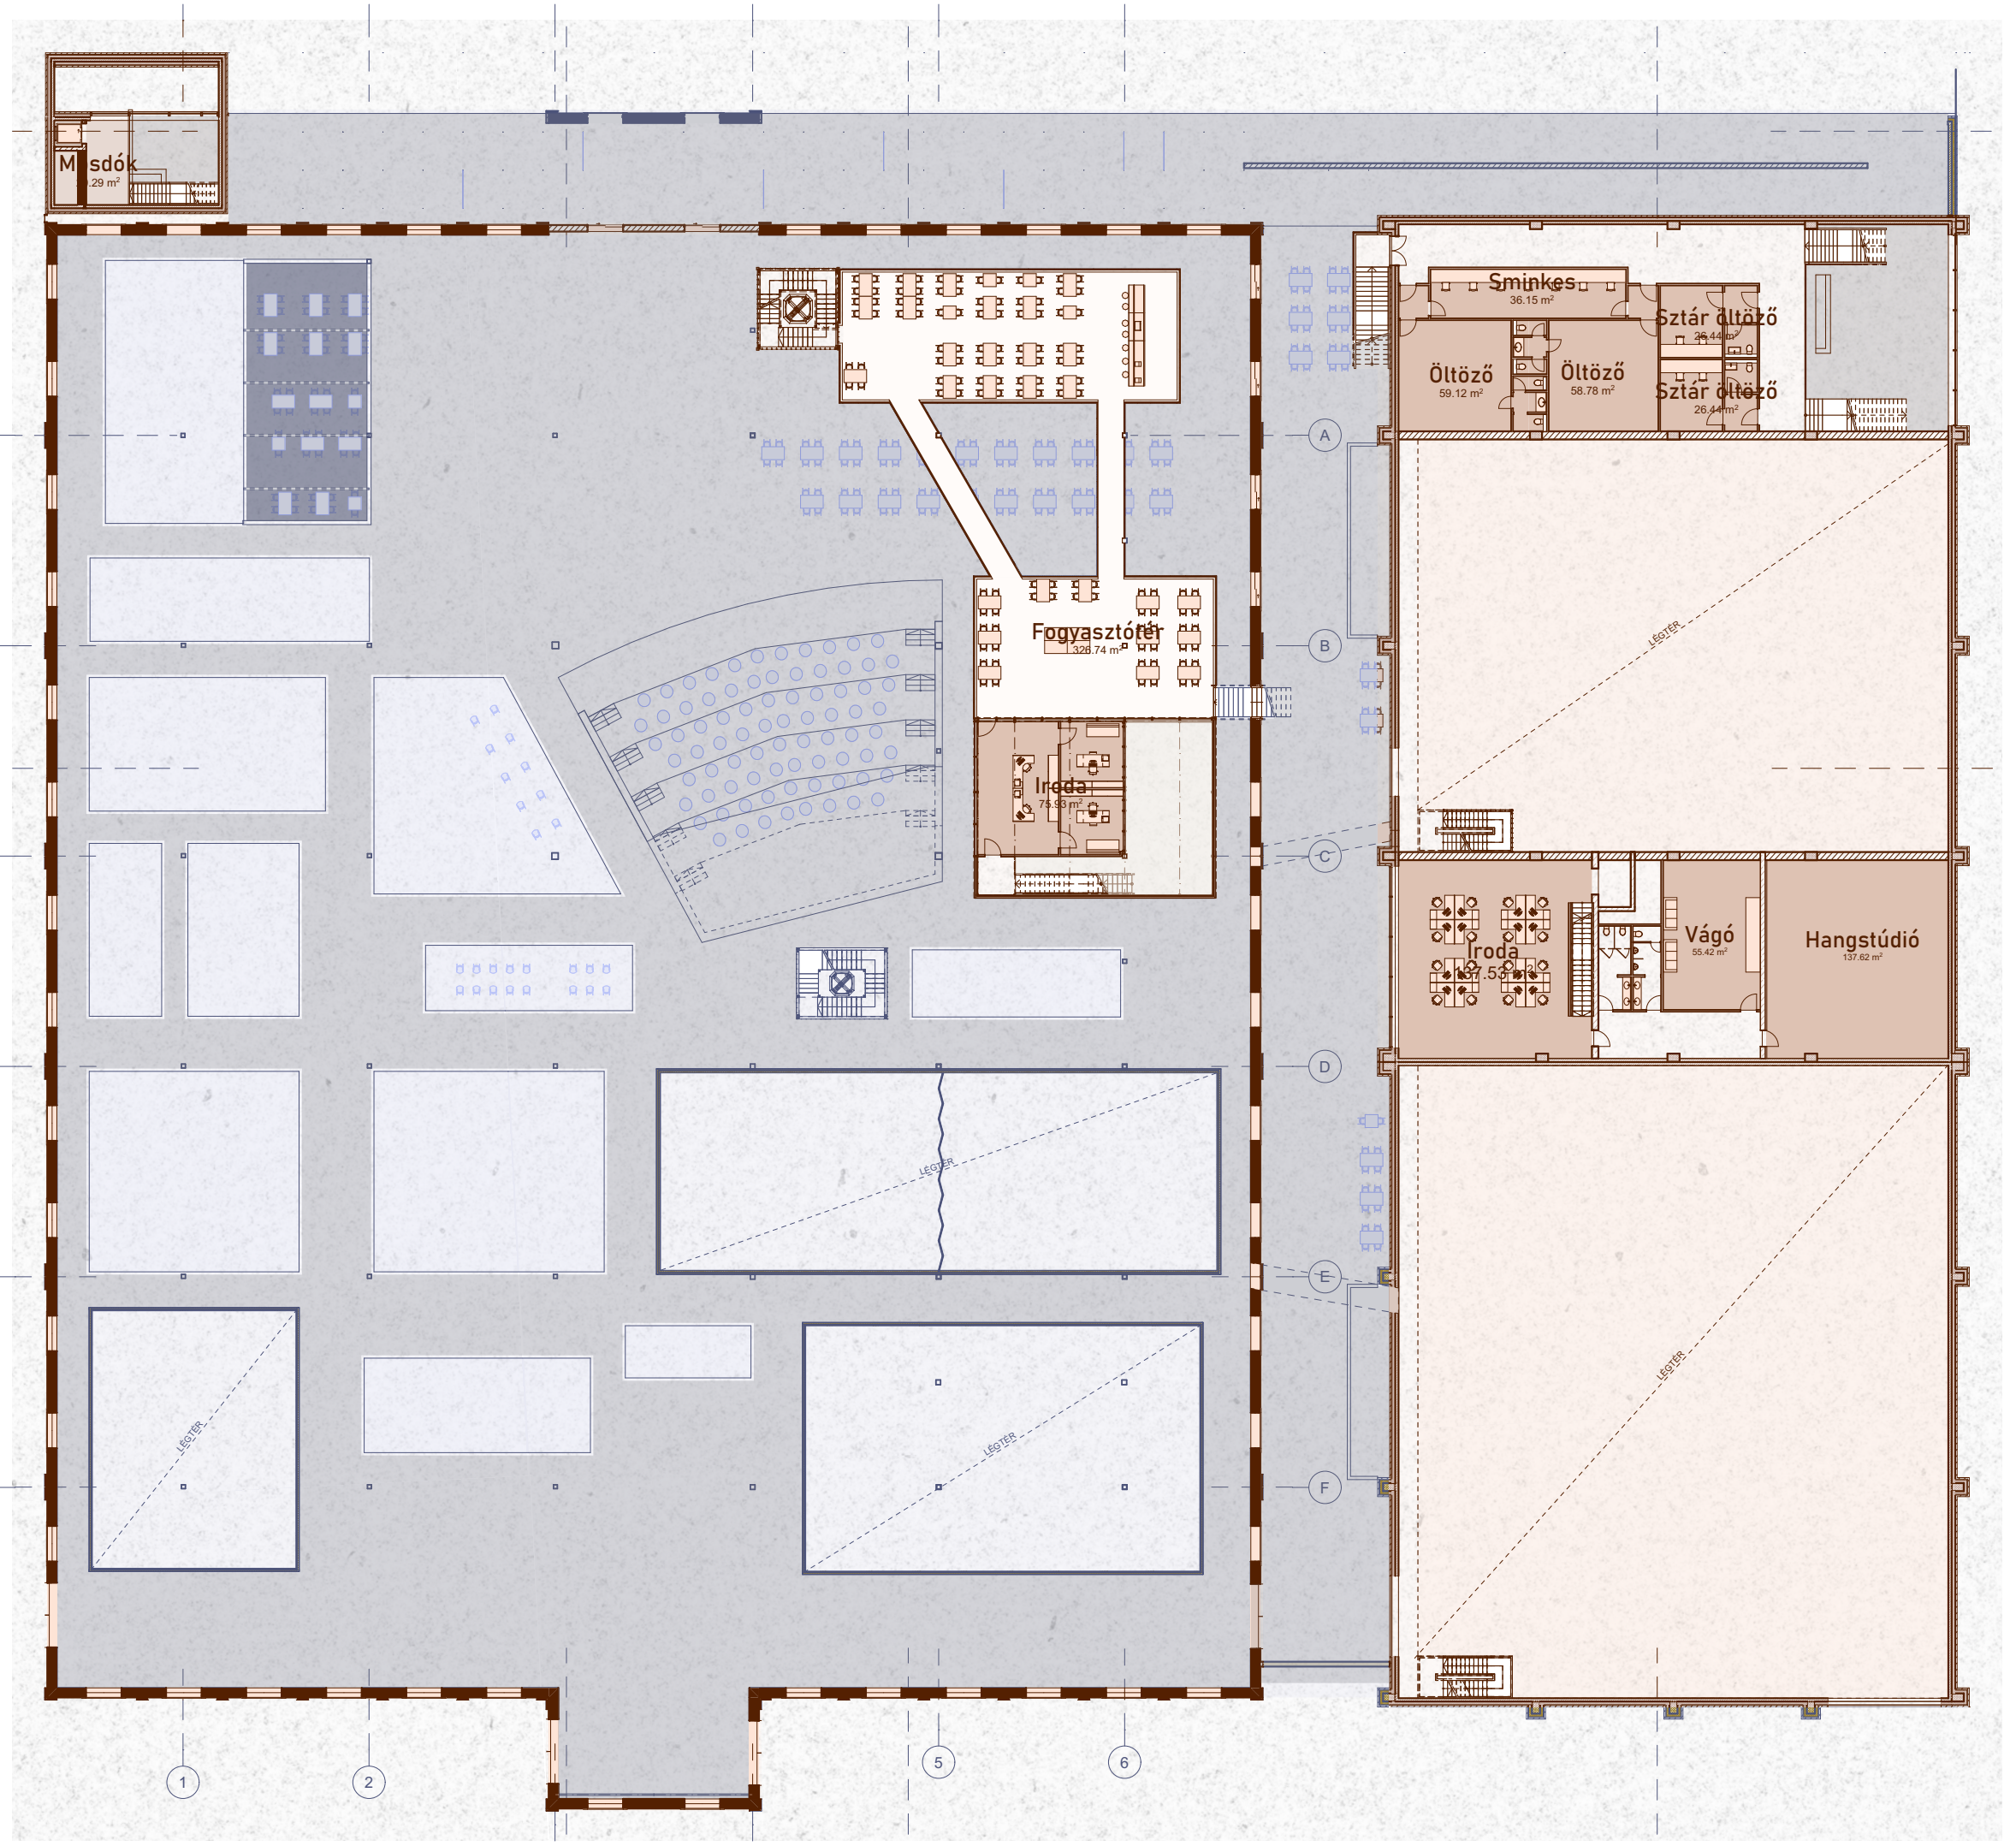

F

E

F

19  
FILMCITY STÚDIÓ  
Új szárny

1:333

20

FILMCITY STÚDIÓ

I. Emelet