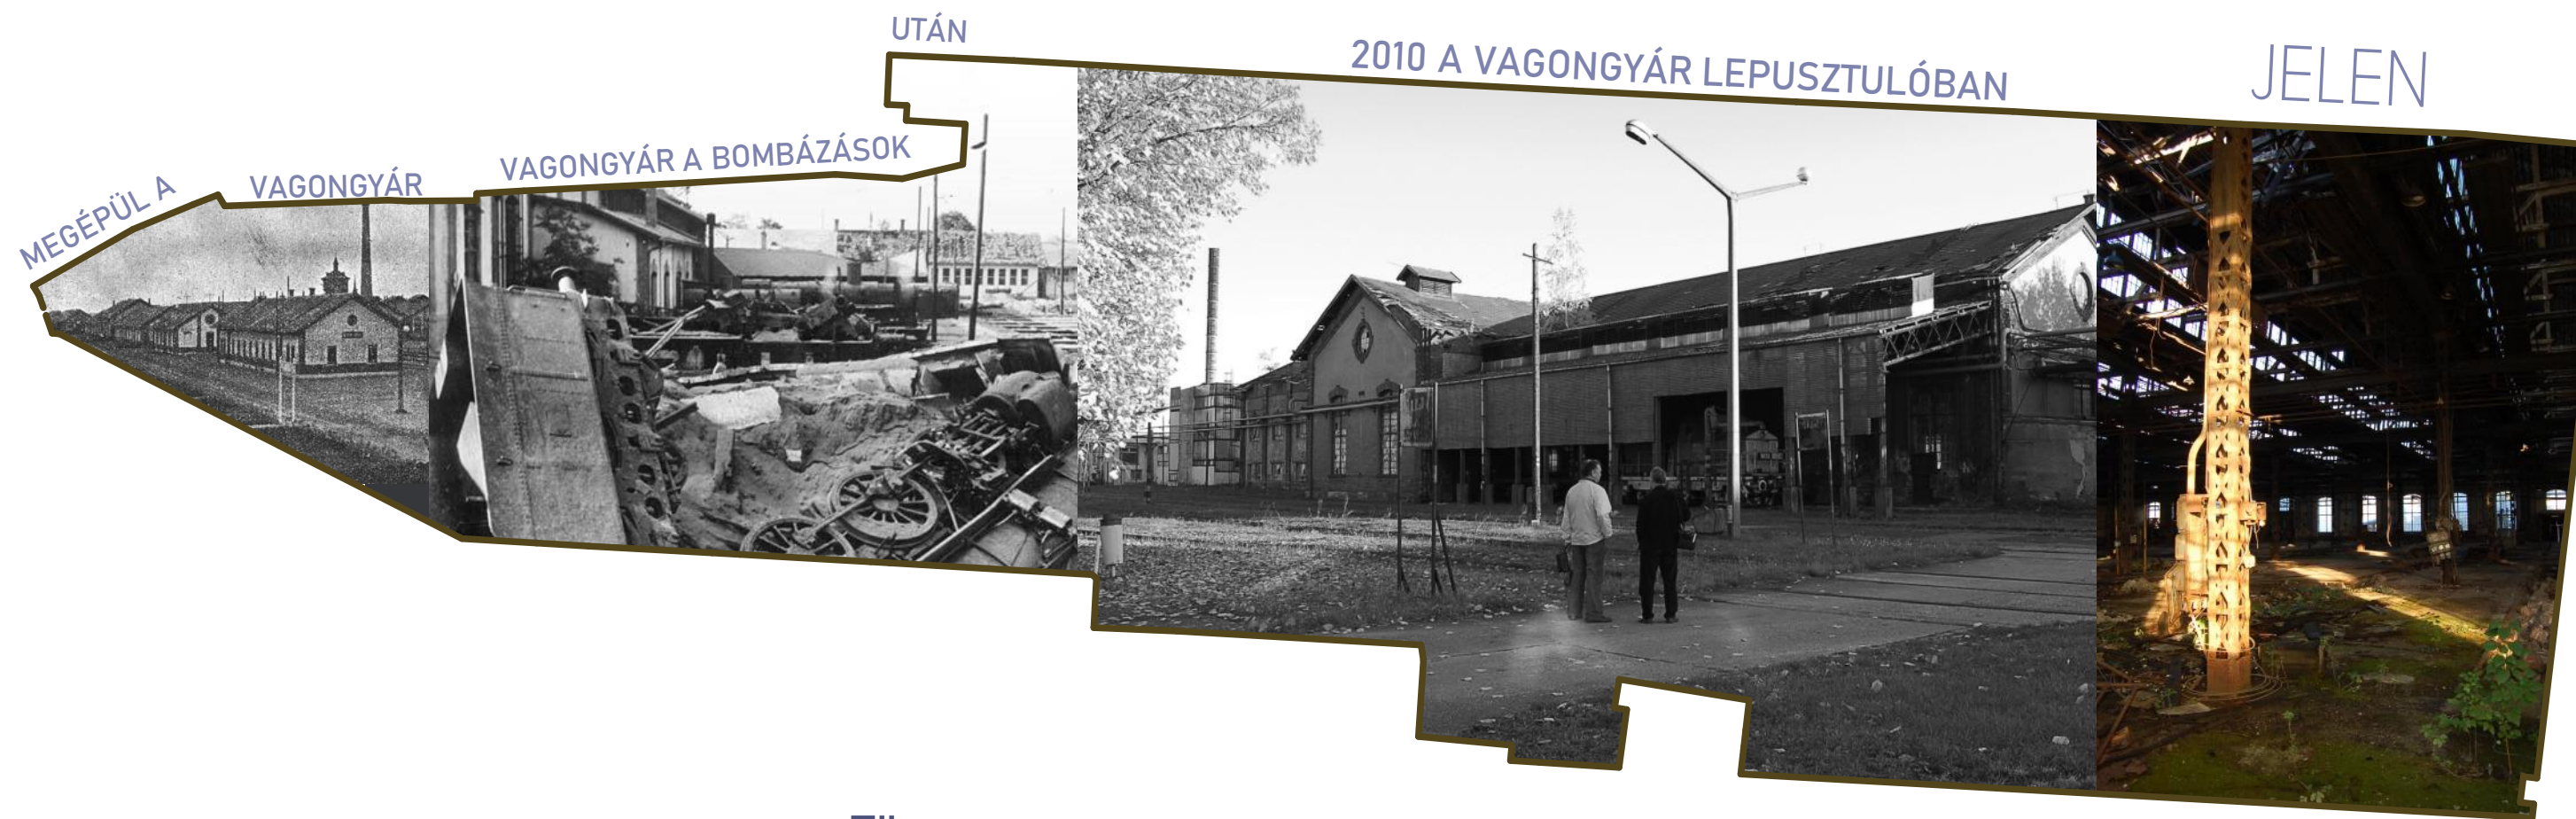

## Kulcs- szavak:

Hagyaték  
 Zárvány  
 Tömeg  
 Struktúra  
 Léptékváltás  
 Romok  
 Kultúra  
 Pusztulás  
 Párhuzam  
 Atmoszféra

05

FILMCITY STÚDIÓ  
Vagongyár  
múltja

Képigyzék:

[1] MGM: A virtual tour of the old M-G-M backlots (Online)  
<http://silverscreenmodes.com/a-virtual-tour-of-the-old-m-g-m-backlots/> Letöltve: 2022.06.11