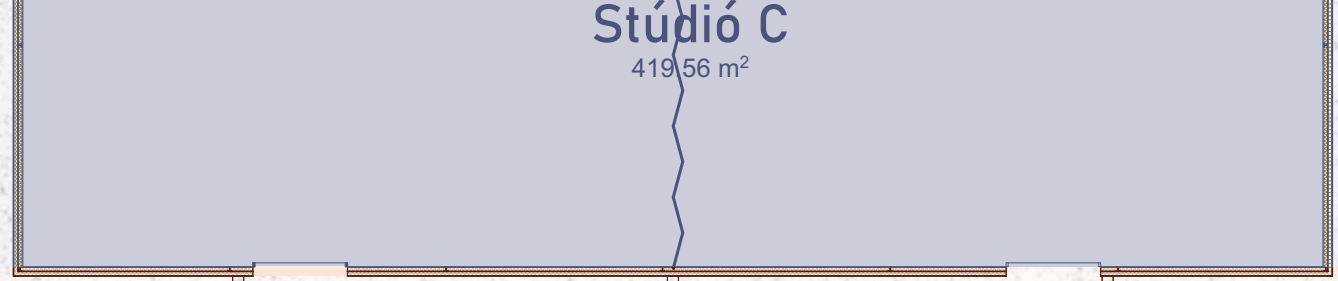

Belső utca

17  
FILMCITY STÚDIÓ

Műhelyek

1:200

Átvevő iroda  
25.06 m²

Depónia

Anyagfeltöltés

Kamionos árufeltöltés