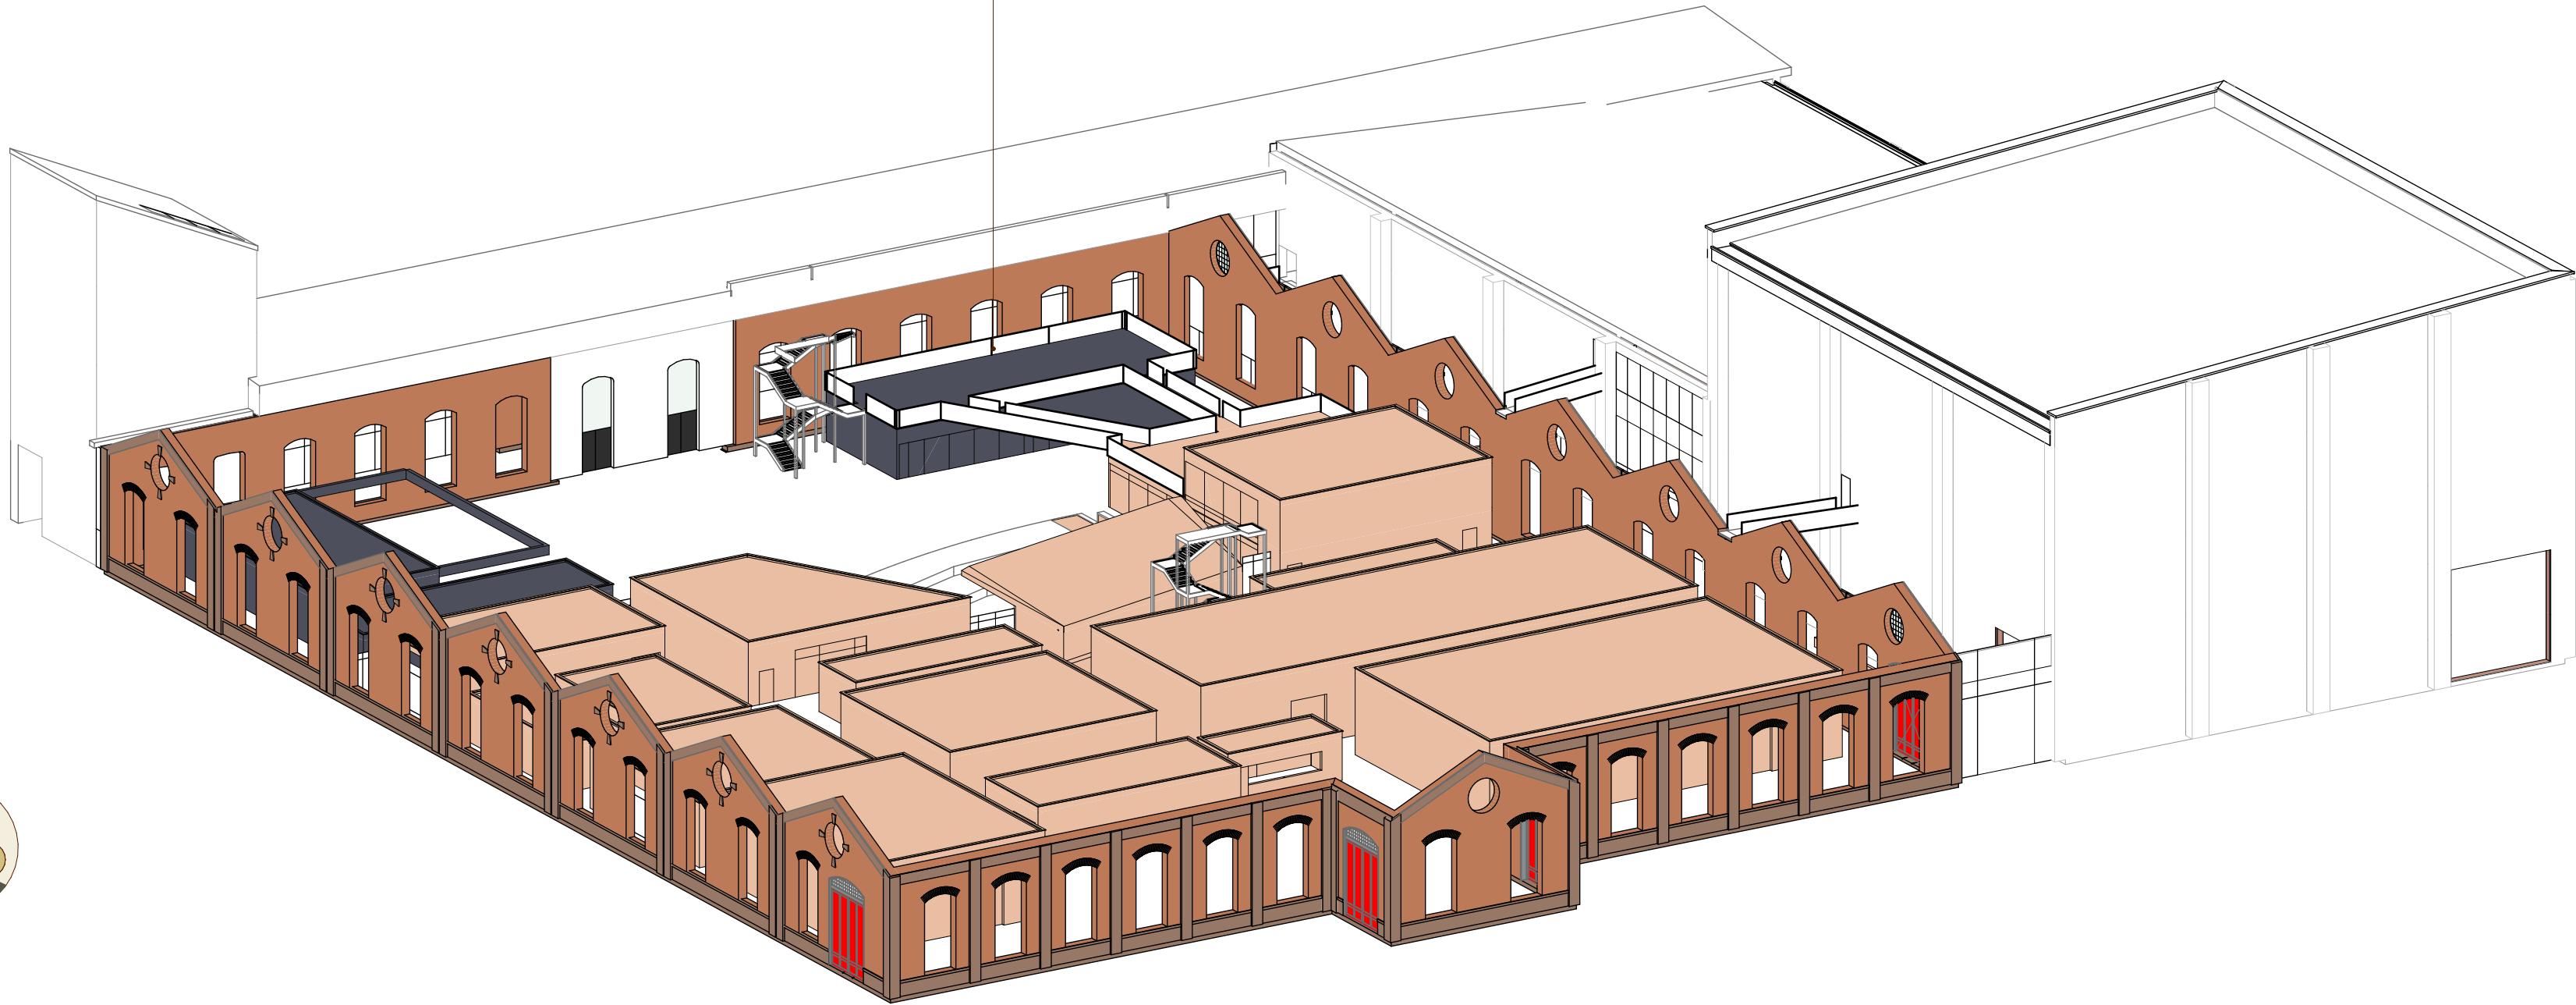

# Helyszínrajz

1:2000

1

2

3

KÖZÖSSÉGI FUNKCIÓK

1 1

FILMCITY STÚDIÓ  
Belső  
Axonometria