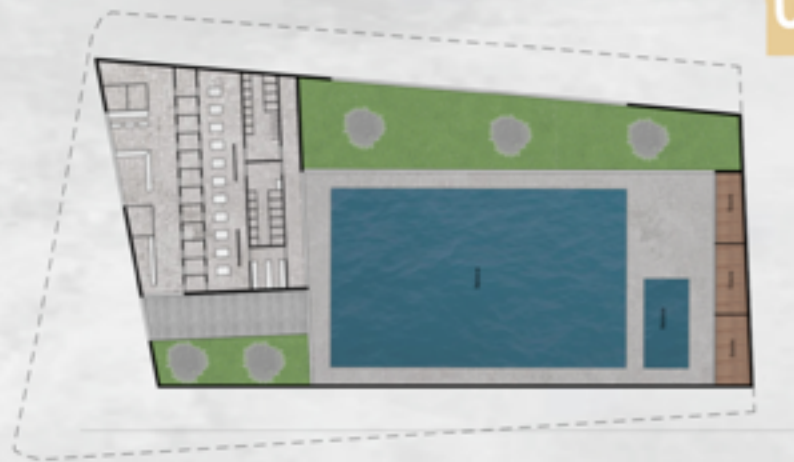

BEMUTATÓ ÁBRÁK