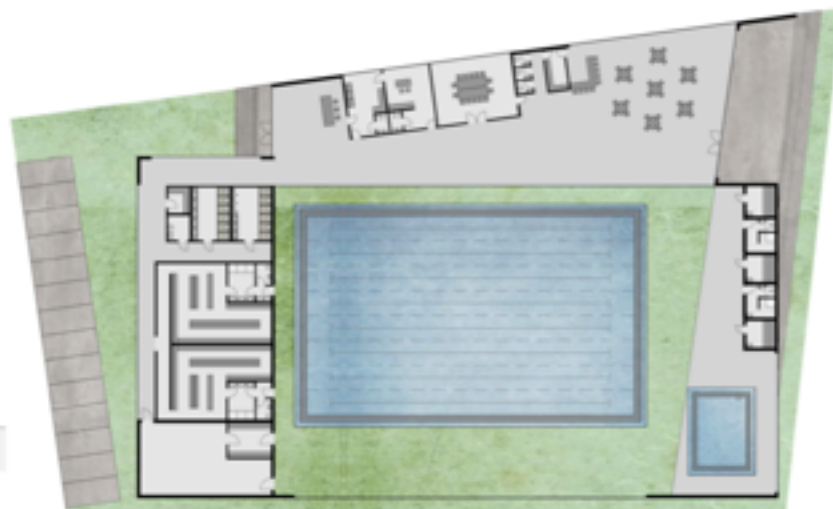

Pékség- lakóház

Metszet

Makett

Helyszínrajz

Földszinti alaprajz

USZODA

USZODA M=1:200

BEMUTATÓ ÁBRÁK

BEMUTATÓ ÁBRÁK

HELYSZÍNRAJZ M1:500

A-A METSZET
M1:200

FÖLDSZINTI ALAPRAJZ
M1:200

Metszet M=1:100

Homlokzat M=1:100

Makett M=1:200

homlokzatok

Tabló

BEÉPÍTÉSI STRUKTÚRA M=1:500

SZABADTÉRI SZÍNPAD

BEMUTATÓ ÁBRÁK

TABLÓ

KÁVÉZÓ

PIAC

SZÍNHÁZ