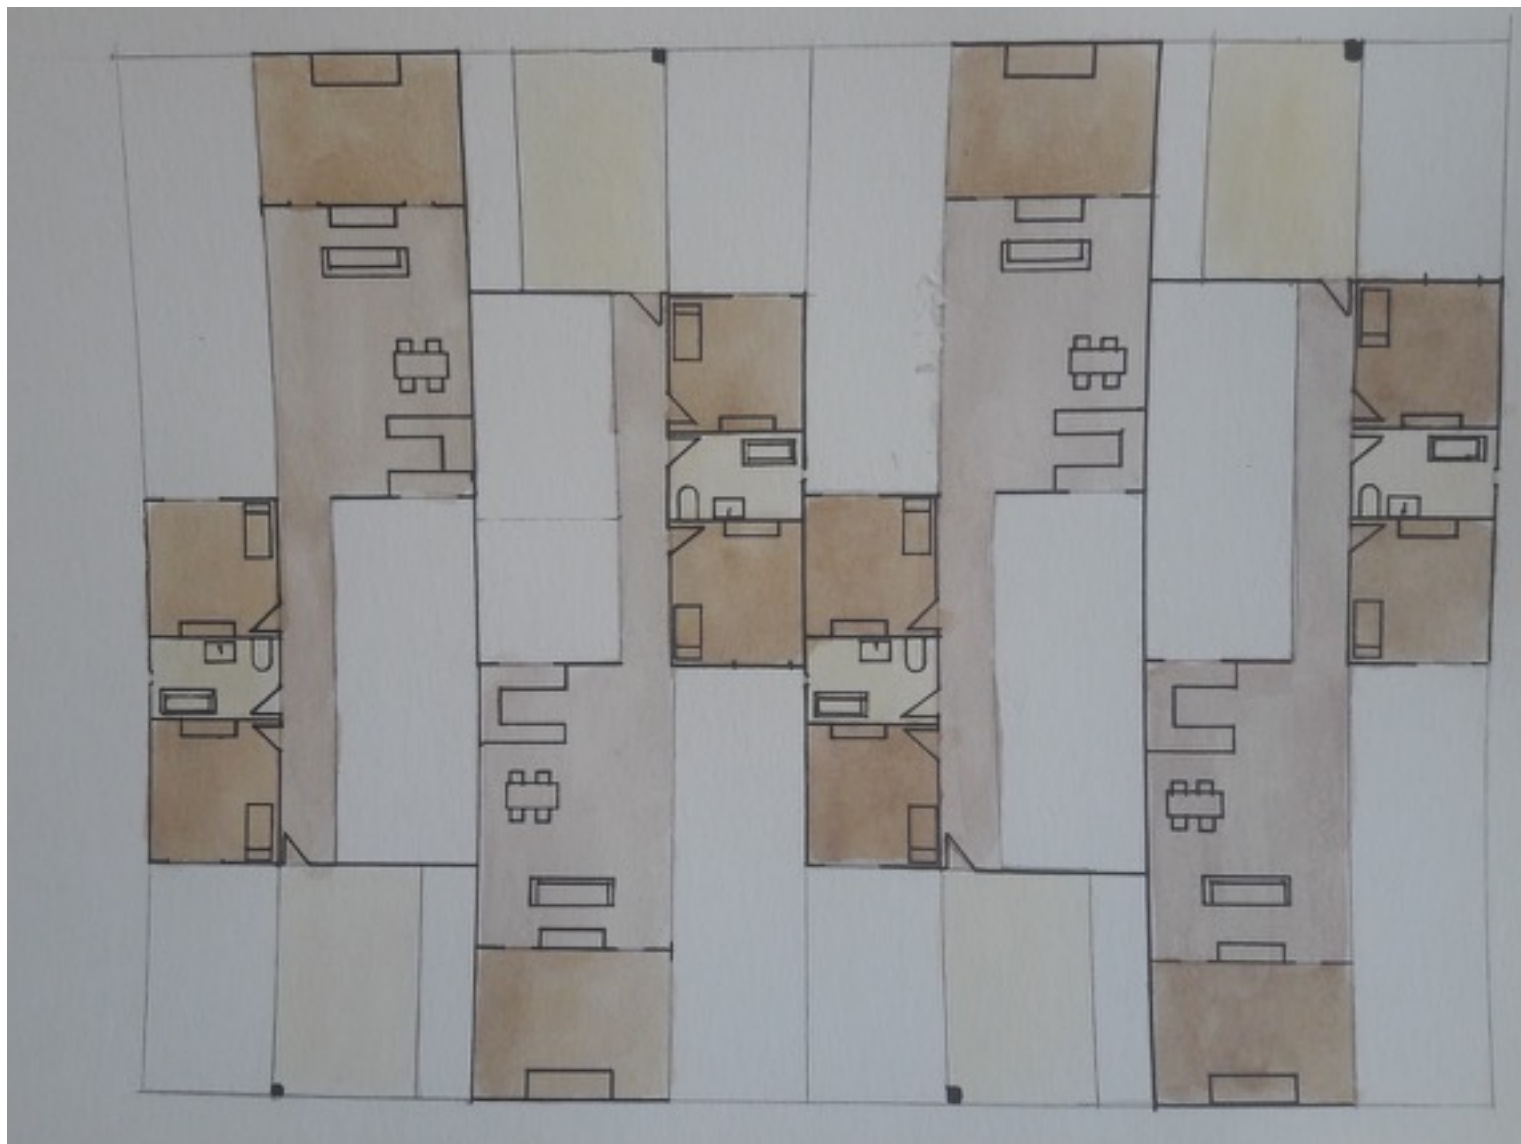

BEMUTATÓ ÁBRÁK

HELYSZÍNRAJZ M1:500

A-A METSZET
M1:200

FÖLDSZINTI ALAPRAJZ
M1:200

Metszet M=1:100

Homlokzat M=1:100

Makett M=1:200

homlokzatok

Tabló

BEÉPÍTÉSI STRUKTÚRA M=1:500

SZABADTÉRI SZÍNPAD

BEMUTATÓ ÁBRÁK

TABLÓ

KÁVÉZÓ

PIAC

SZÍNHÁZ