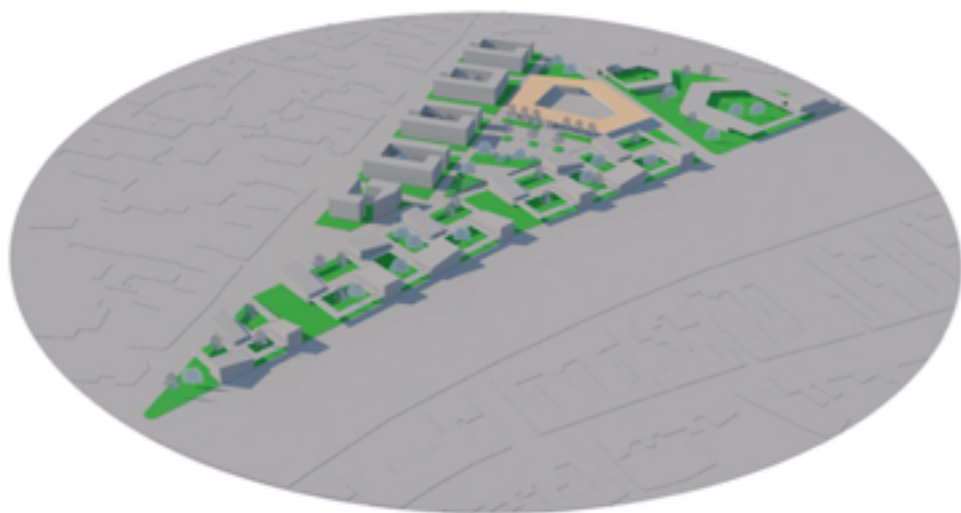

Tabló

BEÉPÍTÉSI STRUKTÚRA M=1:500

SZABADTÉRI SZÍNPAD

BEMUTATÓ ÁBRÁK

TABLÓ

KÁVÉZÓ

PIAC

SZÍNHÁZ

KONCEPCIÓ ÁBRA

ALAPRAJZ M=1:100