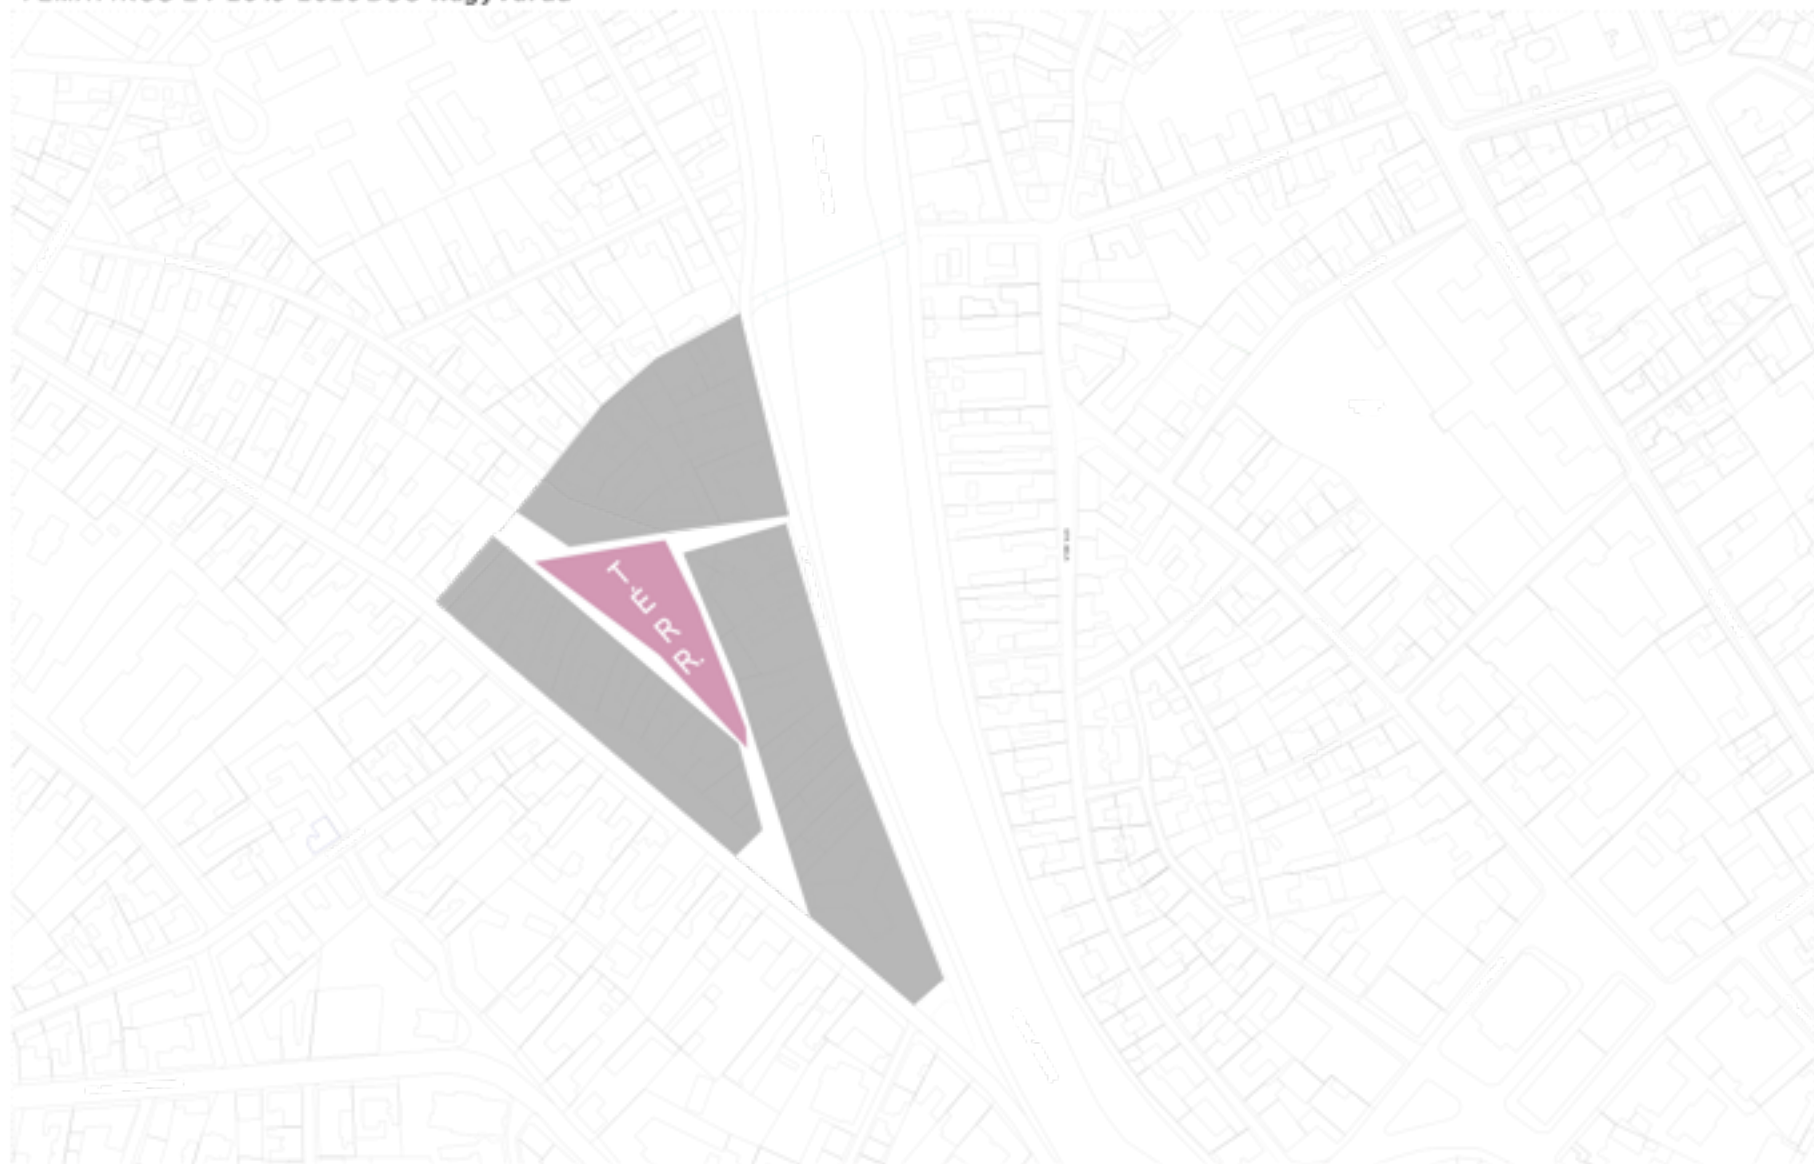

Tabló

BEÉPÍTÉSI STRUKTÚRA M=1:500

SZABADTÉRI SZÍNPAD

BEMUTATÓ ÁBRÁK

TABLÓ

KÁVÉZÓ

PIAC

SZÍNHÁZ