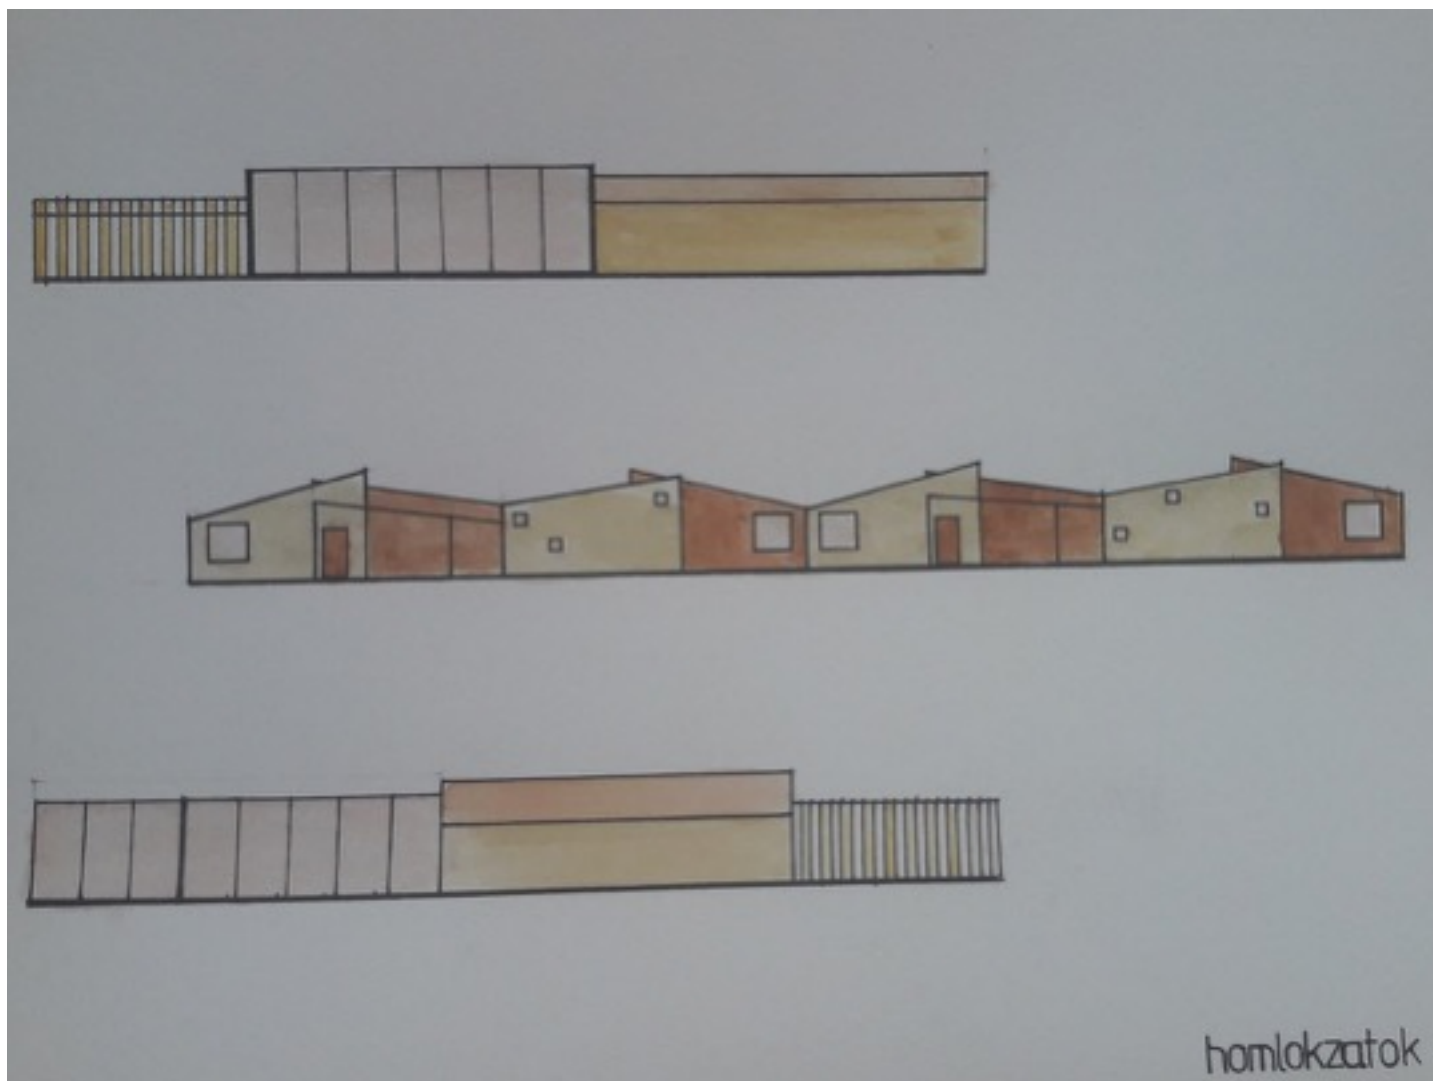

BEMUTATÓ ÁBRÁK

HELYSZÍNRAJZ M1:500

A-A METSZET
M1:200

FÖLDSZINTI ALAPRAJZ
M1:200

Metszet M=1:100

Homlokzat M=1:100

Makett M=1:200

homlokzatok

Tabló

BEÉPÍTÉSI STRUKTÚRA M=1:500

SZABADTÉRI SZÍNPAD

BEMUTATÓ ÁBRÁK

TABLÓ

KÁVÉZÓ

PIAC

SZÍNHÁZ