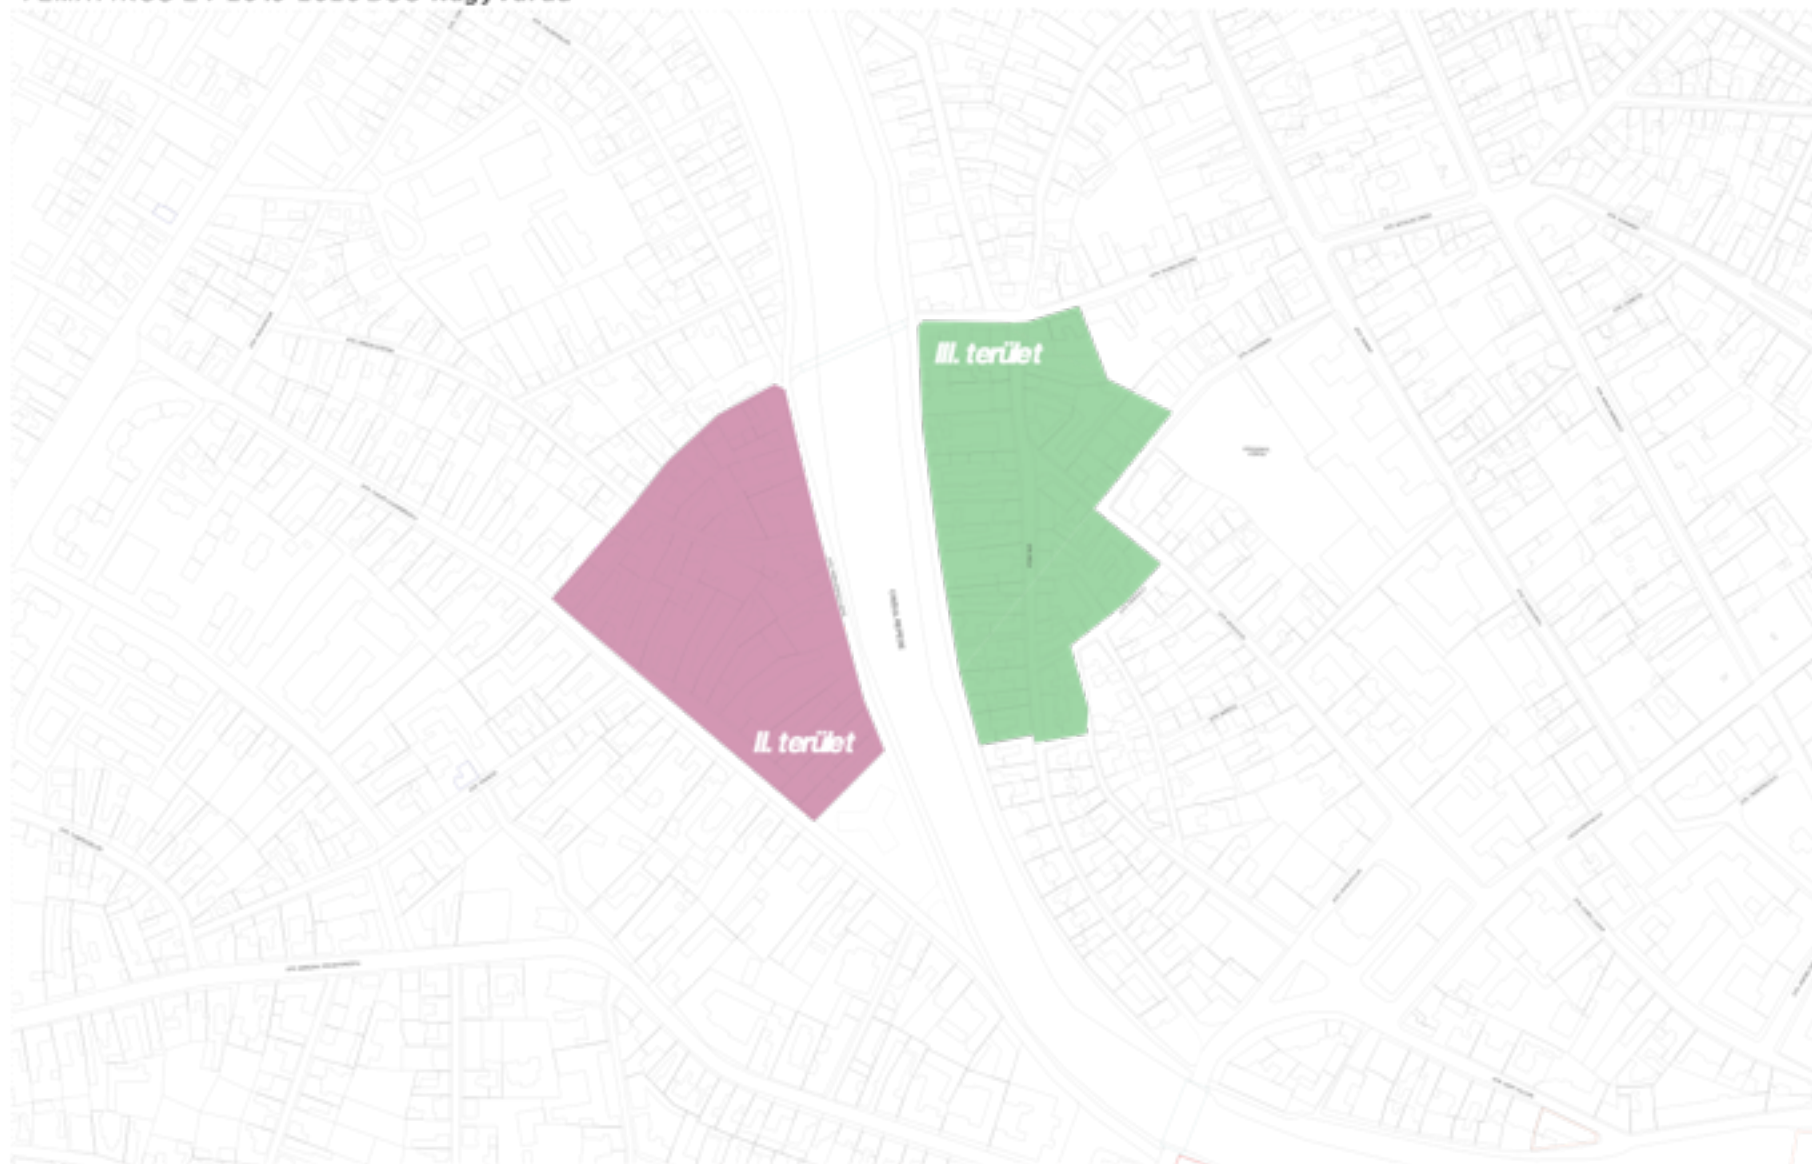

Pékség- lakóház

Metszet

Makett

Helyszínrajz

Földszinti alaprajz

USZODA

USZODA M=1:200

BEMUTATÓ ÁBRÁK

BEMUTATÓ ÁBRÁK

HELYSZÍNRAJZ M1:500

A-A METSZET
M1:200

FÖLDSZINTI ALAPRAJZ
M1:200

Metszet M=1:100

Homlokzat M=1:100

Makett M=1:200

homlokzatok

Tabló

BEÉPÍTÉSI STRUKTÚRA M=1:500

SZABADTÉRI SZÍNPAD

BEMUTATÓ ÁBRÁK

TABLÓ

KÁVÉZÓ

PIAC

SZÍNHÁZ