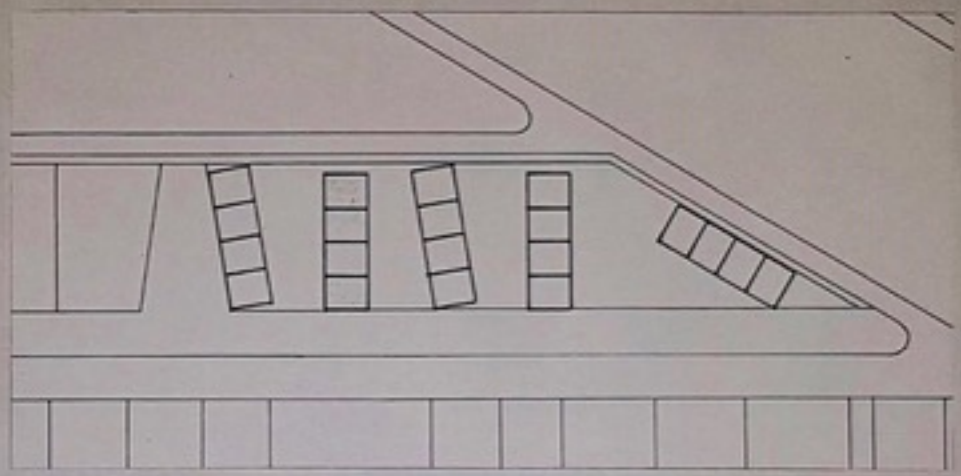

HELYSZÍNRAJZ M=1:1000