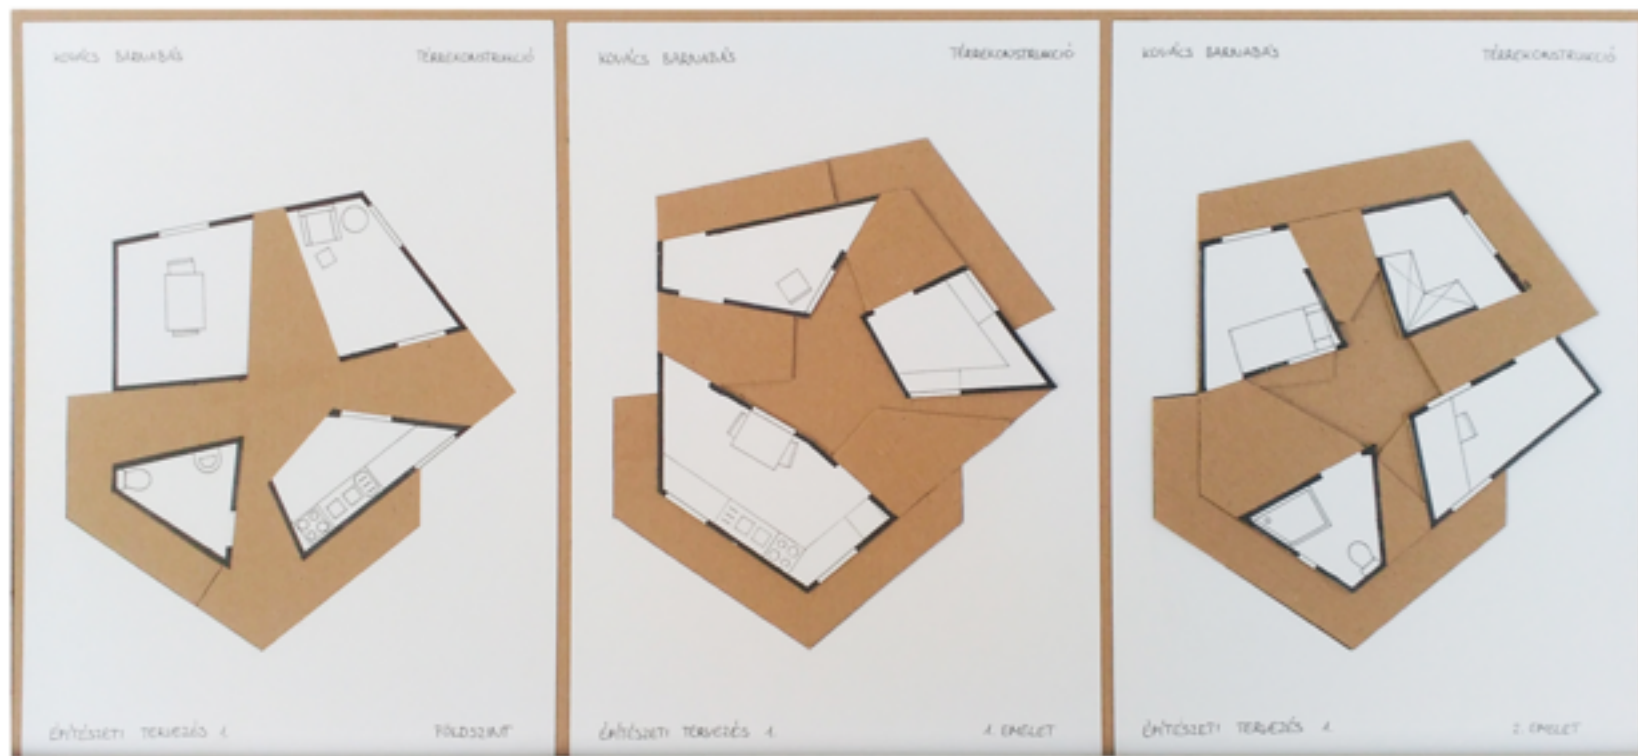

Andirkó Máté Levente -EP5QZA

Homlokzatok

Nagyvárad lakóház

„Pattintott kő”

Alaprajz

Helyszínrajz

MODELL FOTÓ

METSZETEK, HOMLOKZATOK M=1:100

Tabló

BEÉPÍTÉSI STRUKTÚRA M=1:500

SZABADTÉRI SZÍNPAD

BEMUTATÓ ÁBRÁK

TABLÓ

KÁVÉZÓ

PIAC

SZÍNHÁZ