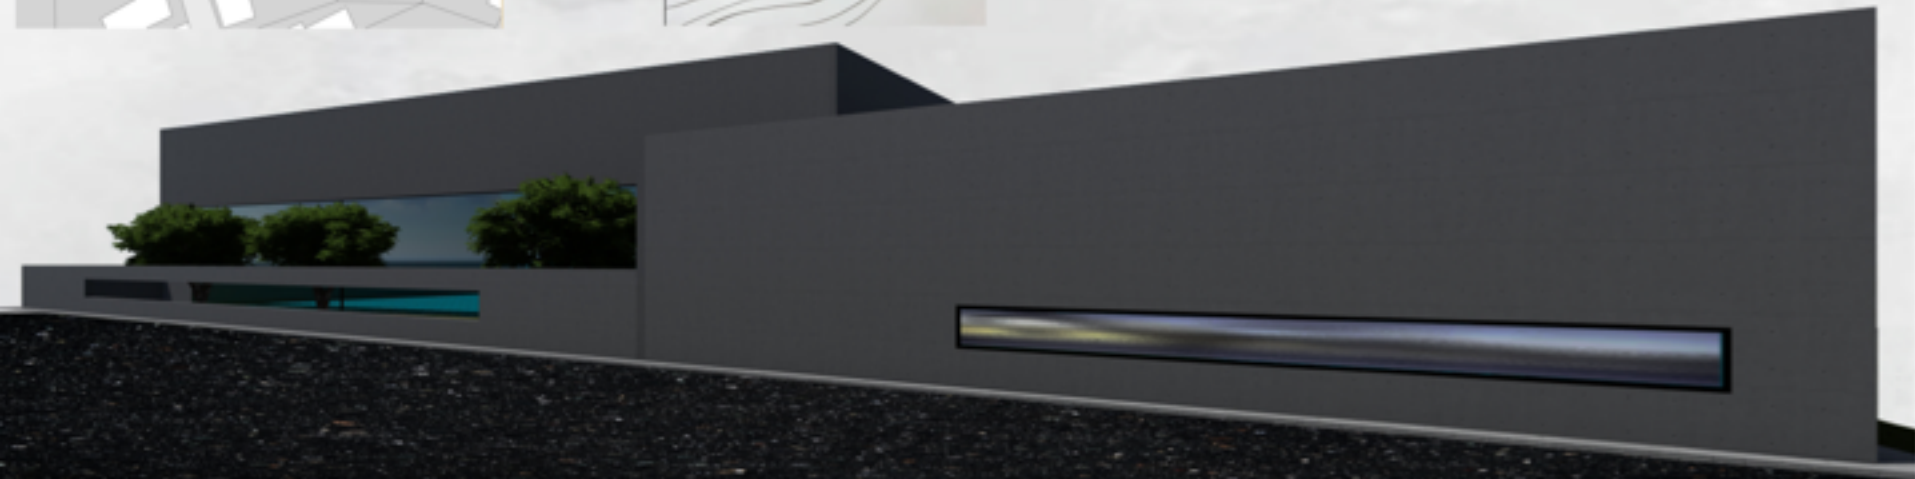

BEMUTATÓ ÁBRÁK