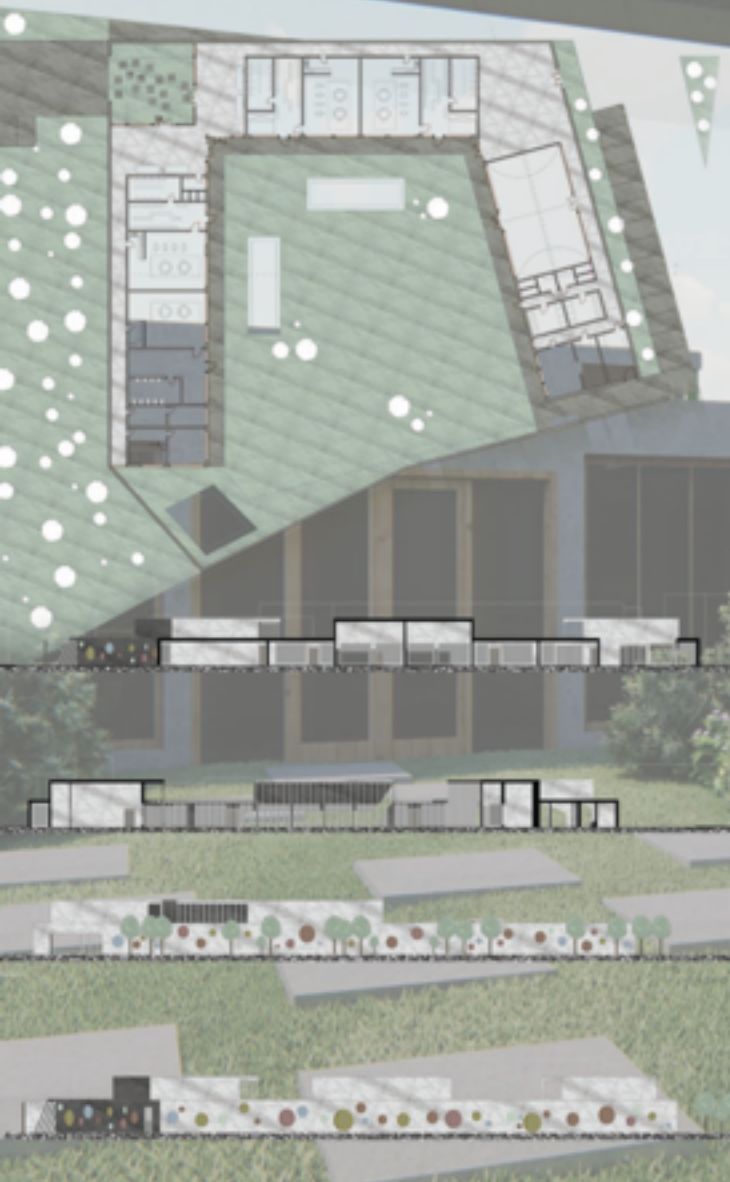

HELYSZÍNRAJZ M=1:1000

HOMLOKZATOK M=1:200

GYETLŐ ZSÓKA
UXHWGP

HELYSZÍNRAJZ M=1:2000

TABLÓ

ÓVODA M=1:500

ÓVODA

BEMUTATÓ ÁBRÁK

HELYISÉGEK:

- | | |
|---------------------|-------------------|
| 1. ELŐTÉR | 14. FEDETT ELŐTÉR |
| 2. ÖLTÖZŐ | 17. TORNATEREM |
| 3. TANÁRI SZOBA | 18. ÖLTÖZŐ |
| 4. IGAZGATÓI IRODA | 20. VENDÉG WC |
| 5. ORVOSI SZOBA | 21. RAKTÁR |
| 6. LOGOPÉDIAI SZOBA | 22. FEDETT TERASZ |
| 7. CSOPORT SZOBÁK | |
| 8. VÁRAKOZÓ | |
| 9. TAK RAKTÁR | |
| 10. ELŐTÉR | |
| 11. MELEGÍTŐ KONYHA | |
| 12. RAKTÁR | |
| 13. ÁRUÁTVÉTEL | |
| 14. KÖZLEKEDŐ | |
| 15. PARKOLÓ | |

Tabló

BEÉPÍTÉSI STRUKTÚRA M=1:500

SZABADTÉRI SZÍNPAD

BEMUTATÓ ÁBRÁK

TABLÓ

KÁVÉZÓ

PIAC

SZÍNHÁZ