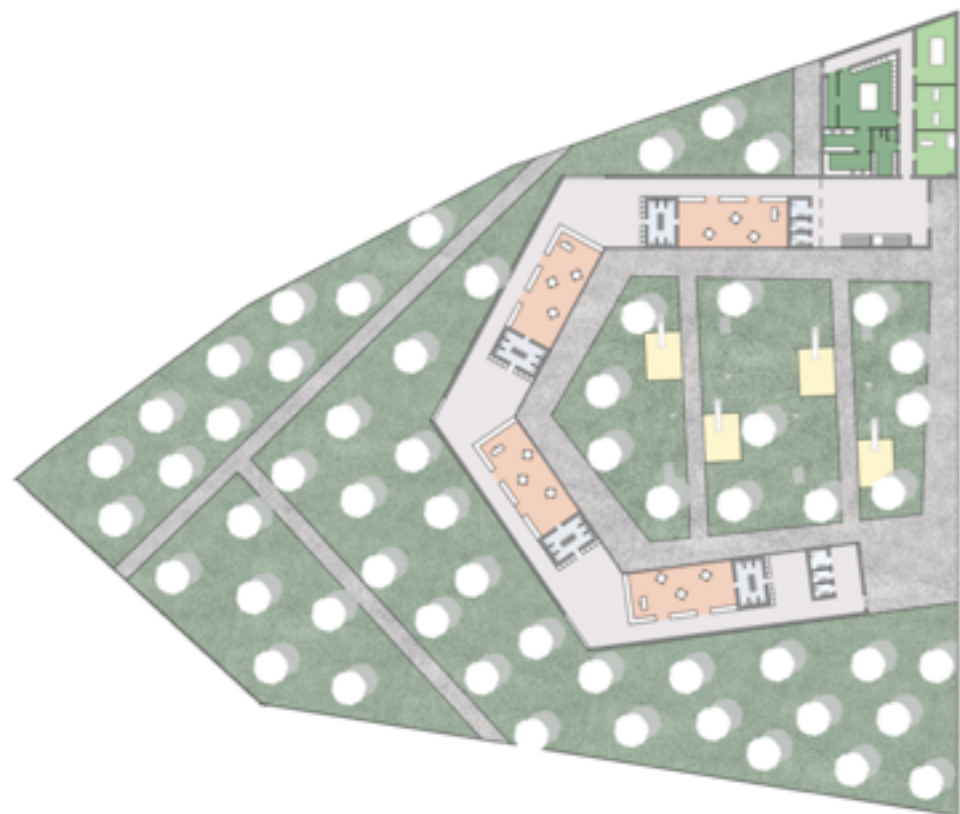

Andirkó Máté Levente -EP5QZA

Homlokzatok

Nagyvárad lakóház

„Pattintott kő”

Alaprajz

Helyszínrajz

MODELL FOTÓ

METSZETEK, HOMLOKZATOK M=1:100

HELYSZÍNRAJZ M=1:1000

HOMLOKZATOK M=1:200

GYETLŐ ZSÓKA
UXHWGP

HELYSZÍNRAJZ M=1:2000

TABLÓ

ÓVODA M=1:500

ÓVODA

BEMUTATÓ ÁBRÁK

HELYISÉGEK:

- | | |
|---------------------|-------------------|
| 1. ELŐTÉR | 14. FEDETT ELŐTÉR |
| 2. ÖLTÖZŐ | 17. TORNATEREM |
| 3. TANÁRI SZOBA | 18. ÖLTÖZŐ |
| 4. IGAZGATÓI IRODA | 20. VENDÉG WC |
| 5. ORVOSI SZOBA | 21. RAKTÁR |
| 6. LOGOPÉDIAI SZOBA | 22. FEDETT TERASZ |
| 7. CSOPORT SZOBÁK | |
| 8. VÁRAKOZÓ | |
| 9. TAK RAKTÁR | |
| 10. ELŐTÉR | |
| 11. MELEGÍTŐ KONYHA | |
| 12. RAKTÁR | |
| 13. ÁRUÁTVÉTEL | |
| 14. KÖZLEKEDŐ | |
| 15. PARKOLÓ | |

Tabló

BEÉPÍTÉSI STRUKTÚRA M=1:500

SZABADTÉRI SZÍNPAD

BEMUTATÓ ÁBRÁK

TABLÓ

KÁVÉZÓ

PIAC

SZÍNHÁZ