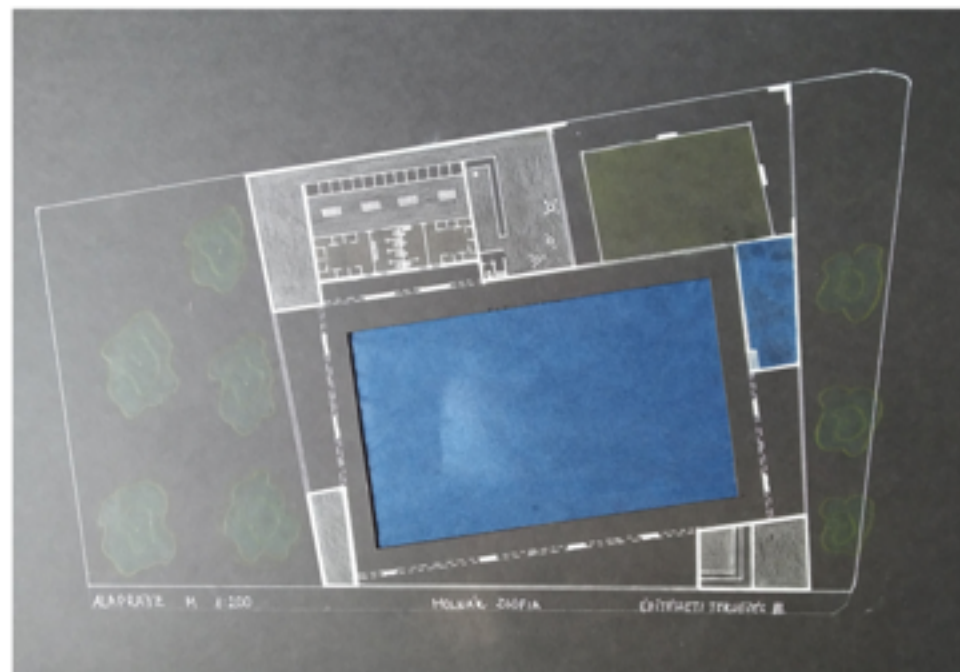

USZODA M=1:200