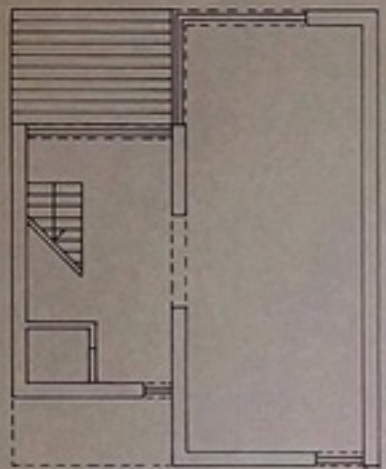

H-01 HOMLOKZAT M 1:100

H-02 HOMLOKZAT M 1:100

A-A METSZET M 1:100

B-B METSZET M 1:100

Földszinti alaprajz M1:100

Emeleti alaprajz M1:100

Helyszínrajz M1:500

FÖLDSZINTI ALAPRAJZ M=1:100

Tabló

BEÉPÍTÉSI STRUKTÚRA M=1:500

SZABADTÉRI SZÍNPAD

BEMUTATÓ ÁBRÁK

TABLÓ

KÁVÉZÓ

PIAC

SZÍNHÁZ