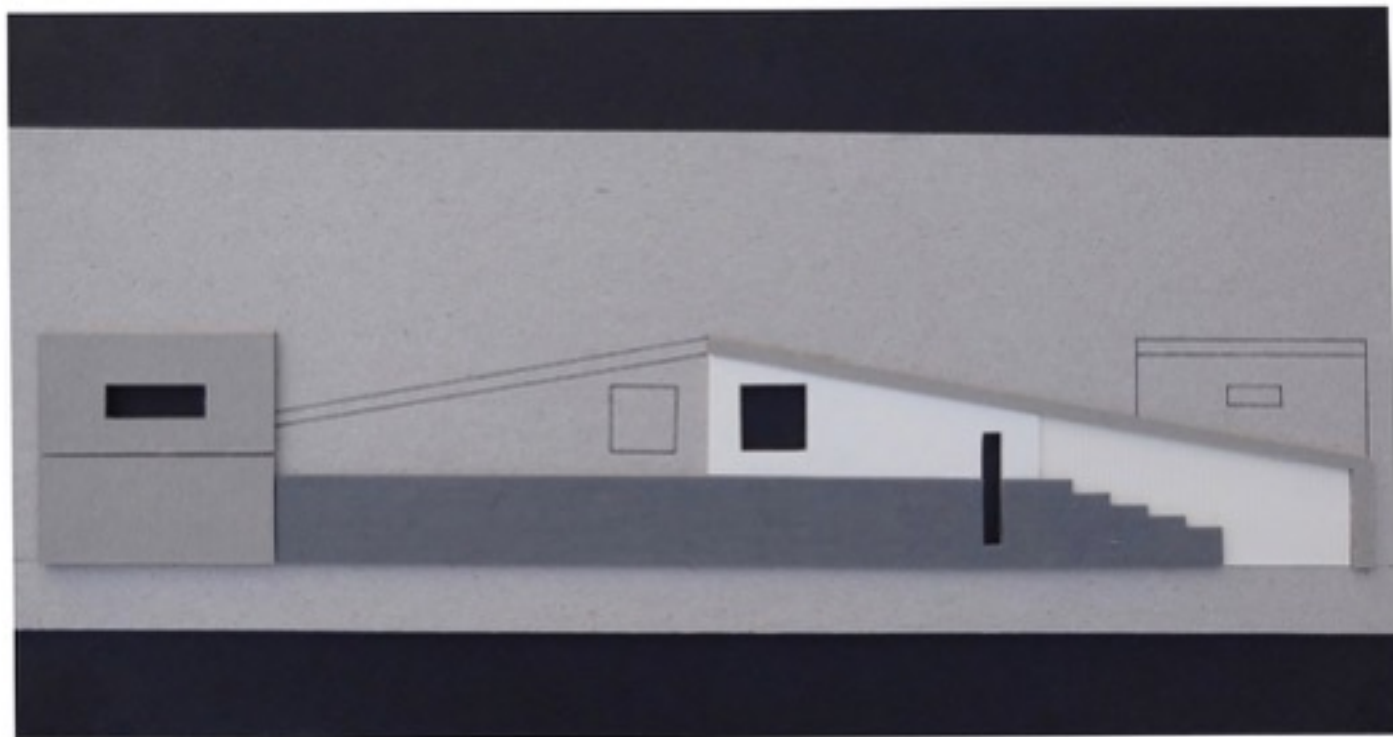

Homlokzat M=1:100