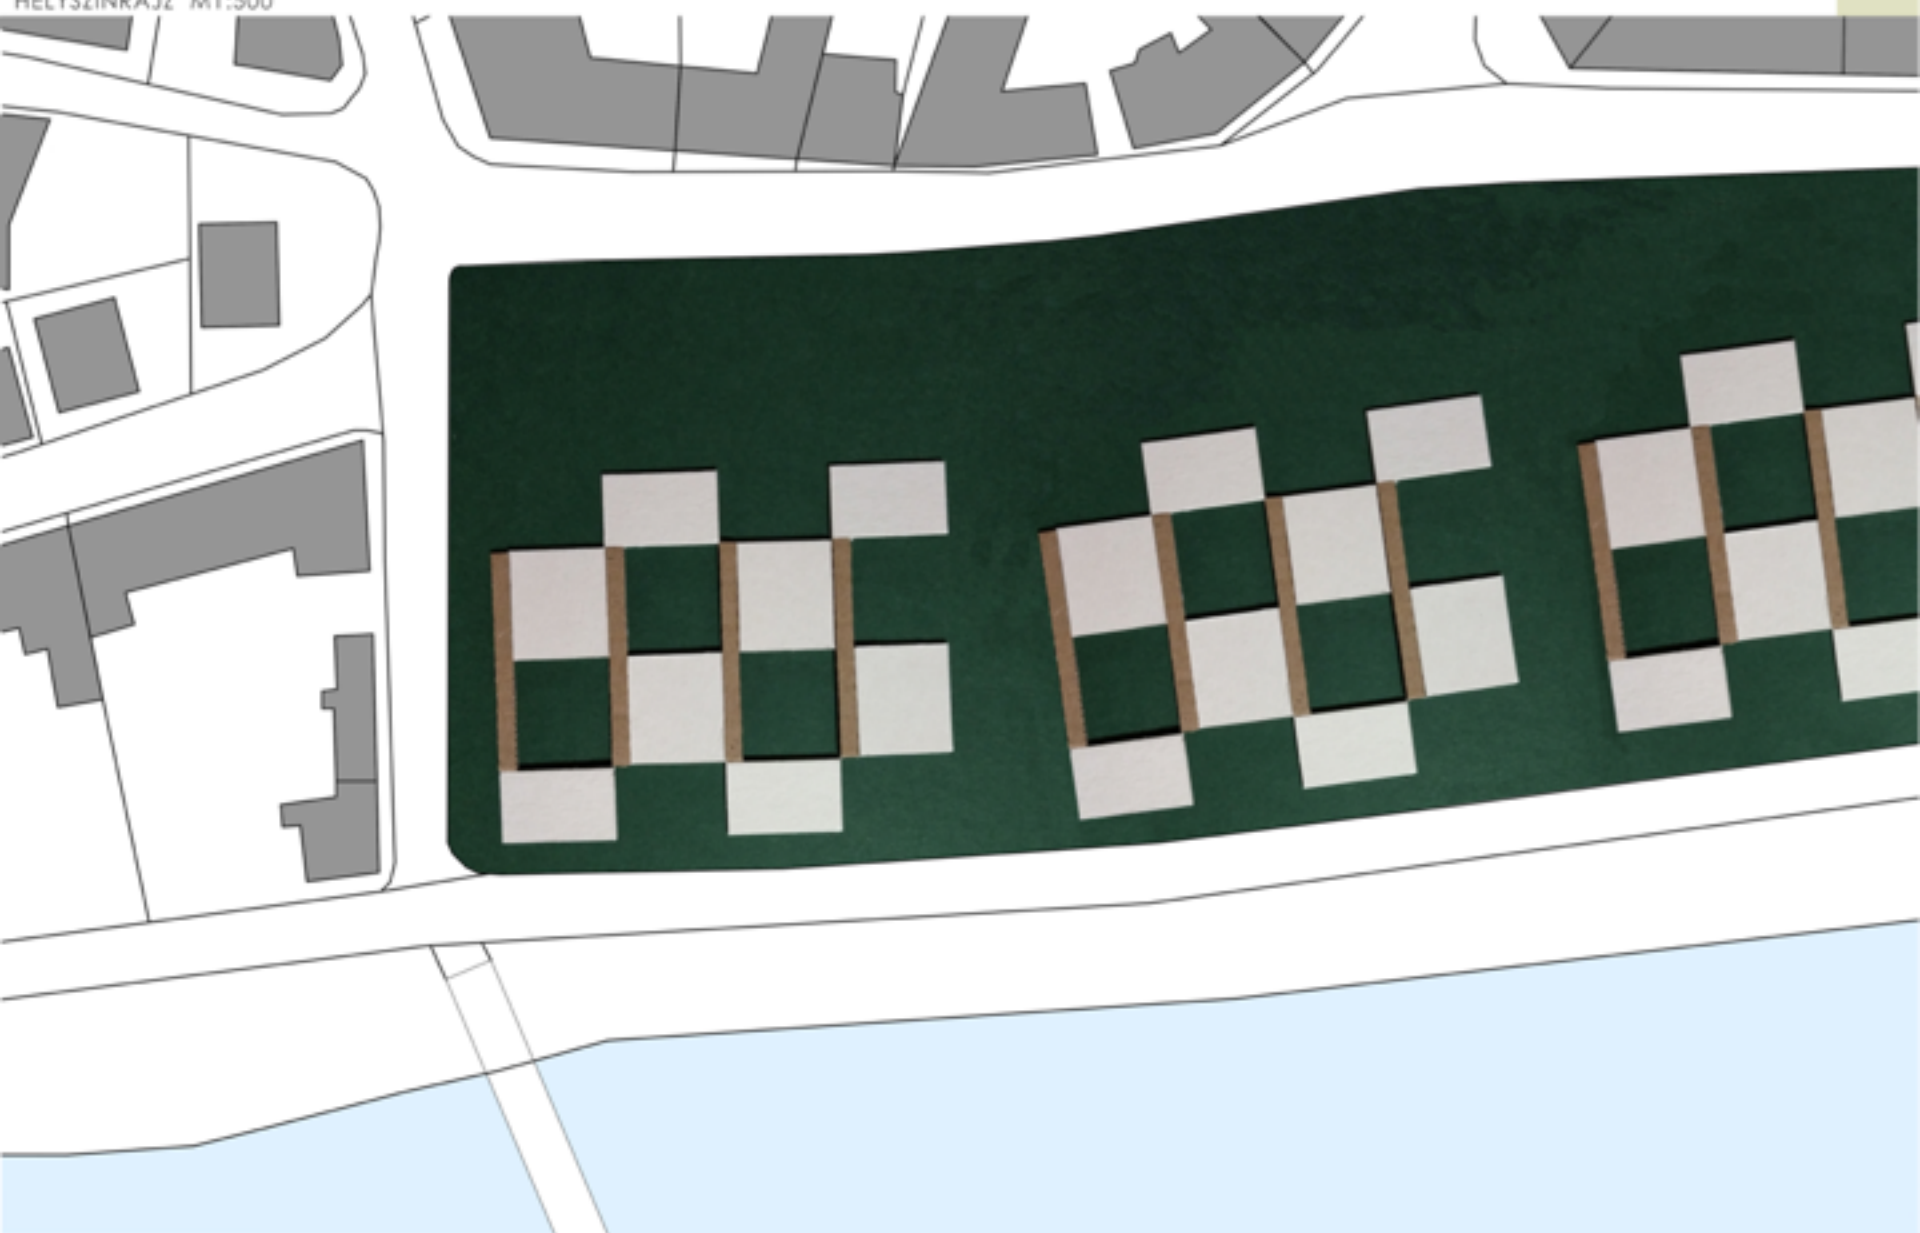

HELYSZÍNRAJZ M1:500