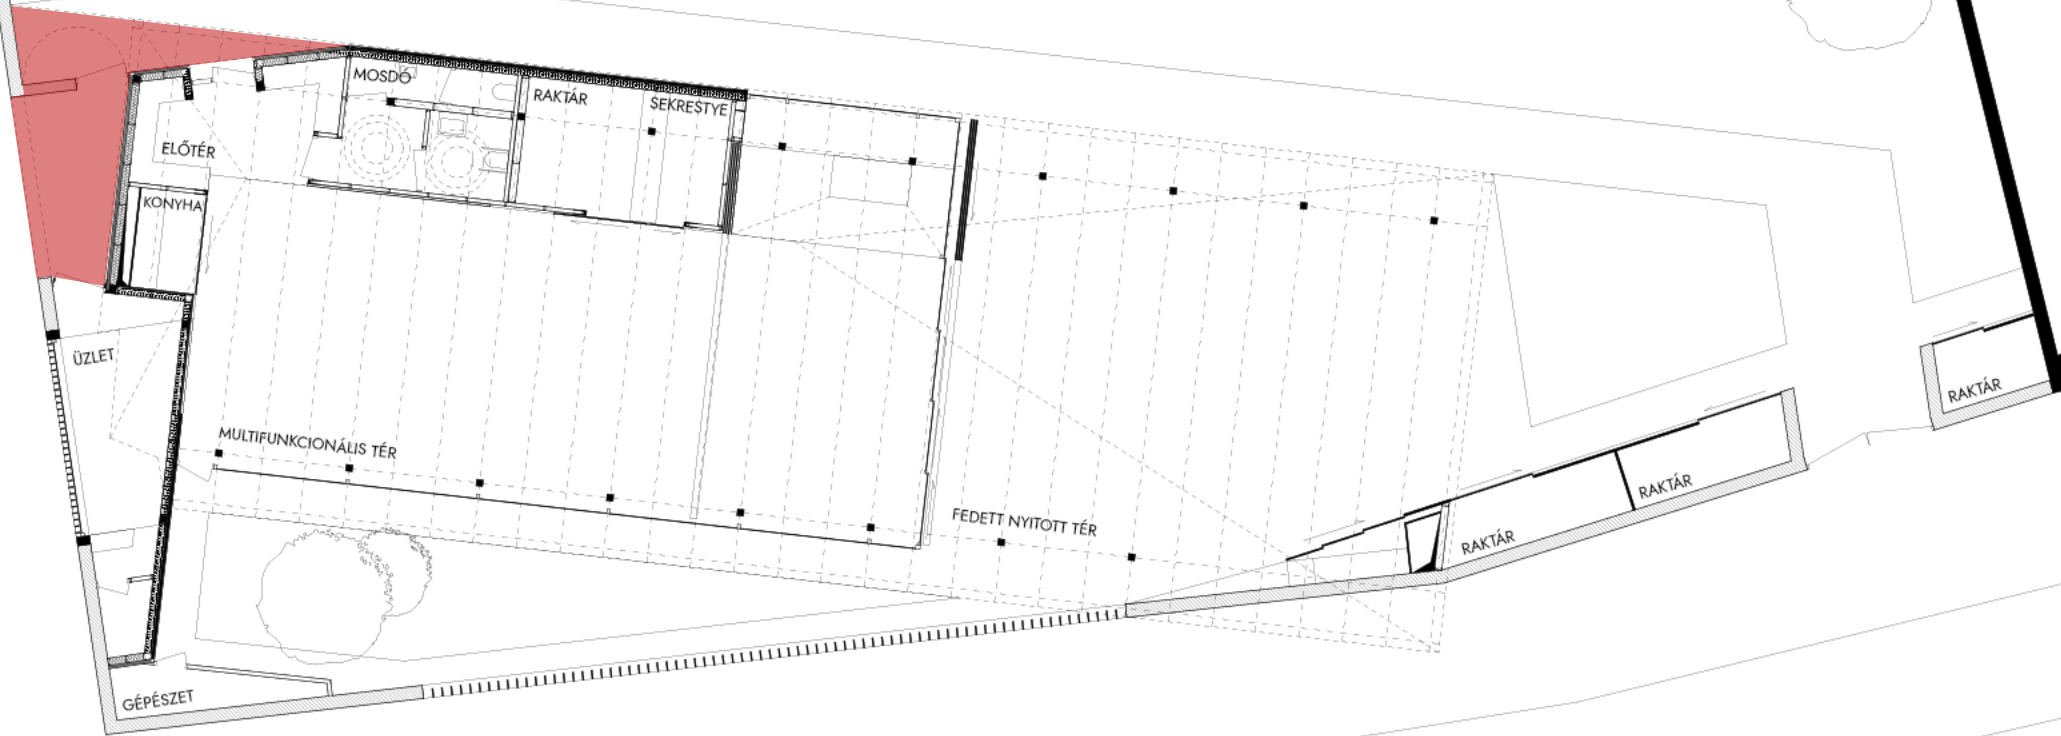

ELŐTÉR

KONYHA

ÜZLET

GÉPÉSZET

MOSDÓ

RAKTÁR

SEKRESTYE

MULTIFUNKCIONÁLIS TÉR

FEDETT NYITOTT TÉR

RAKTÁR

RAKTÁR

RAKTÁR