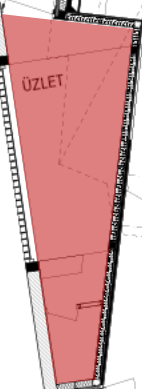

ÜZLET

MULTIFUNKCIONÁLIS TÉR

FEDETT NYITOTT TÉR

GÉPÉSZET