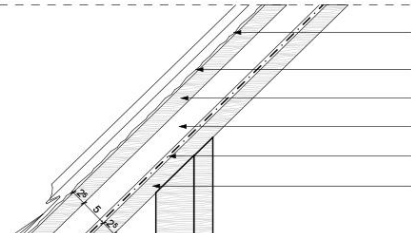

- Fémlemez fedés, tömített kettős állókorcos csatlakozással
- Szellőző alátétszőnyeg
- 2<sup>4</sup> cm deszka aljzat
- 5/5 keresztmetszetű ellenléc
- páraáteresztő tetőfólia
- 2<sup>4</sup> cm deszka aljzat