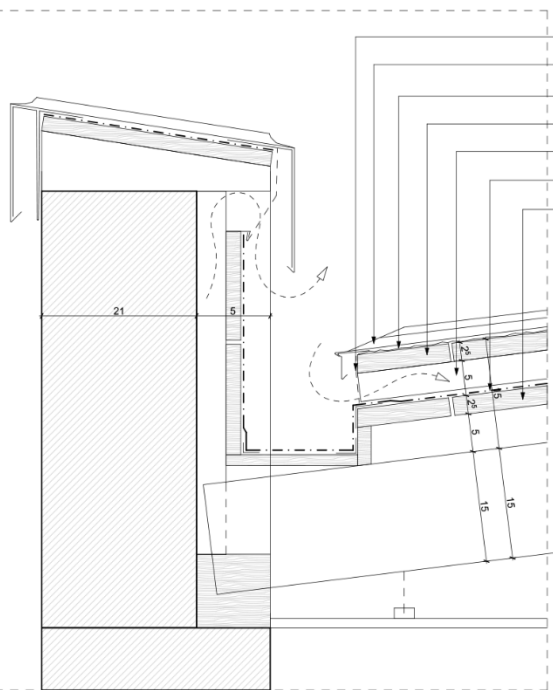

CSP5

- Korróziómentes perforált fém rovarháló
- Fémlemez fedés,
  tömített kettős állókorcos csatlakozással
- Szellőző alátétszőnyeg öntapadó toldásokkal
- 2⁴ cm deszka aljzat
- 5/5 keresztmetszetű ellenléc
- PVC vízszigetelés
- 2⁴ cm deszka aljzat