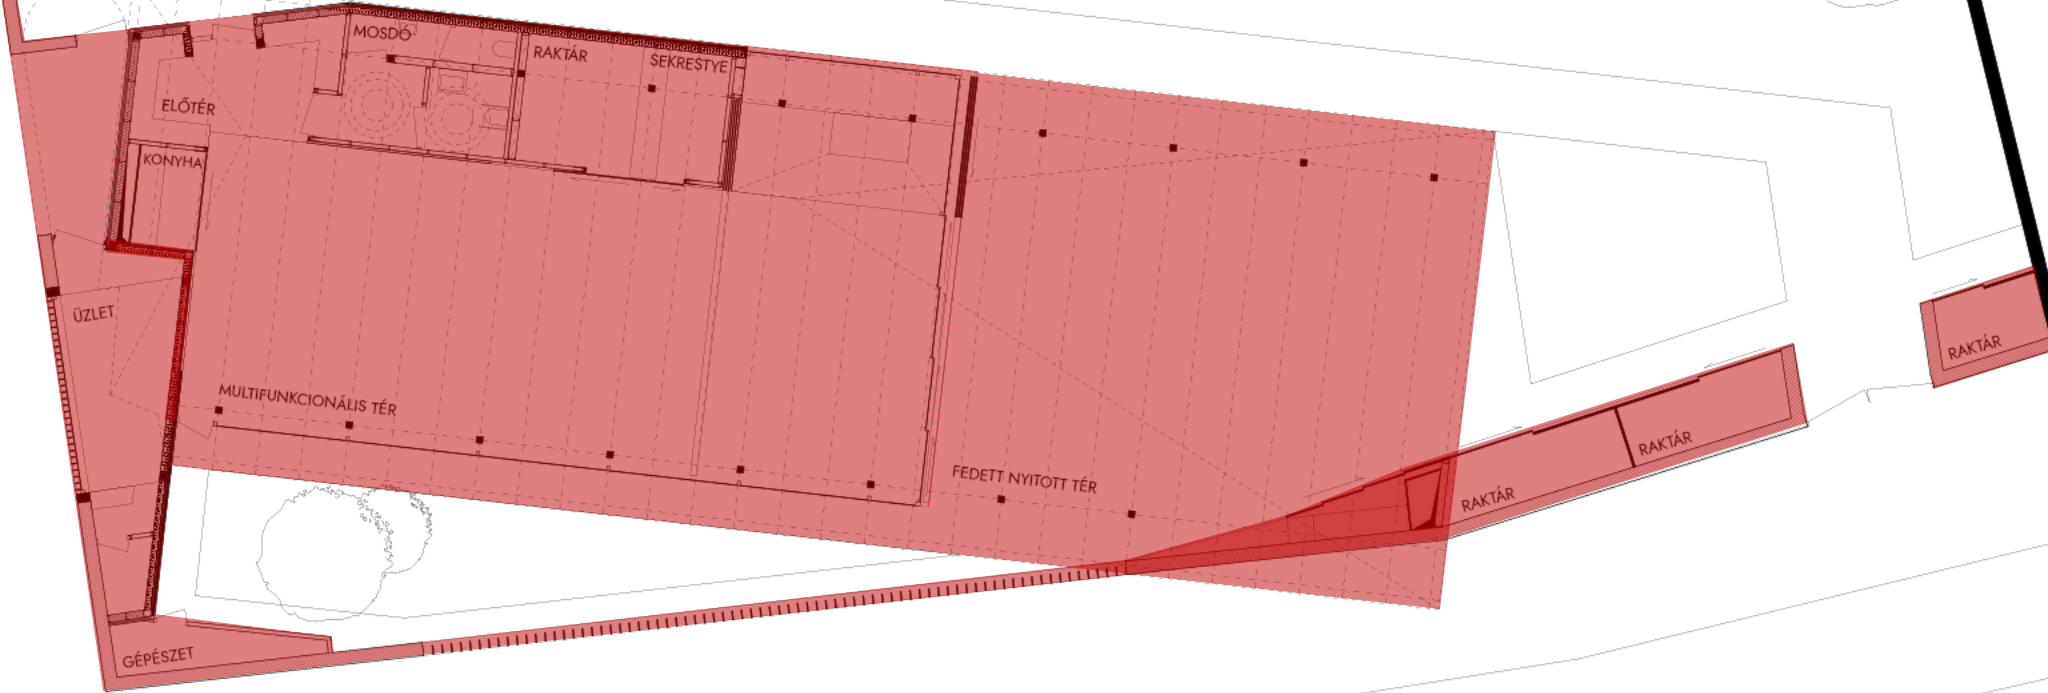

TELEPÍTÉS

6.5°

HARANGLÁB

FEDETT NYITOTT TÉR

FÜGEFA

ELŐTÉR

KONYHA

ÜZLET