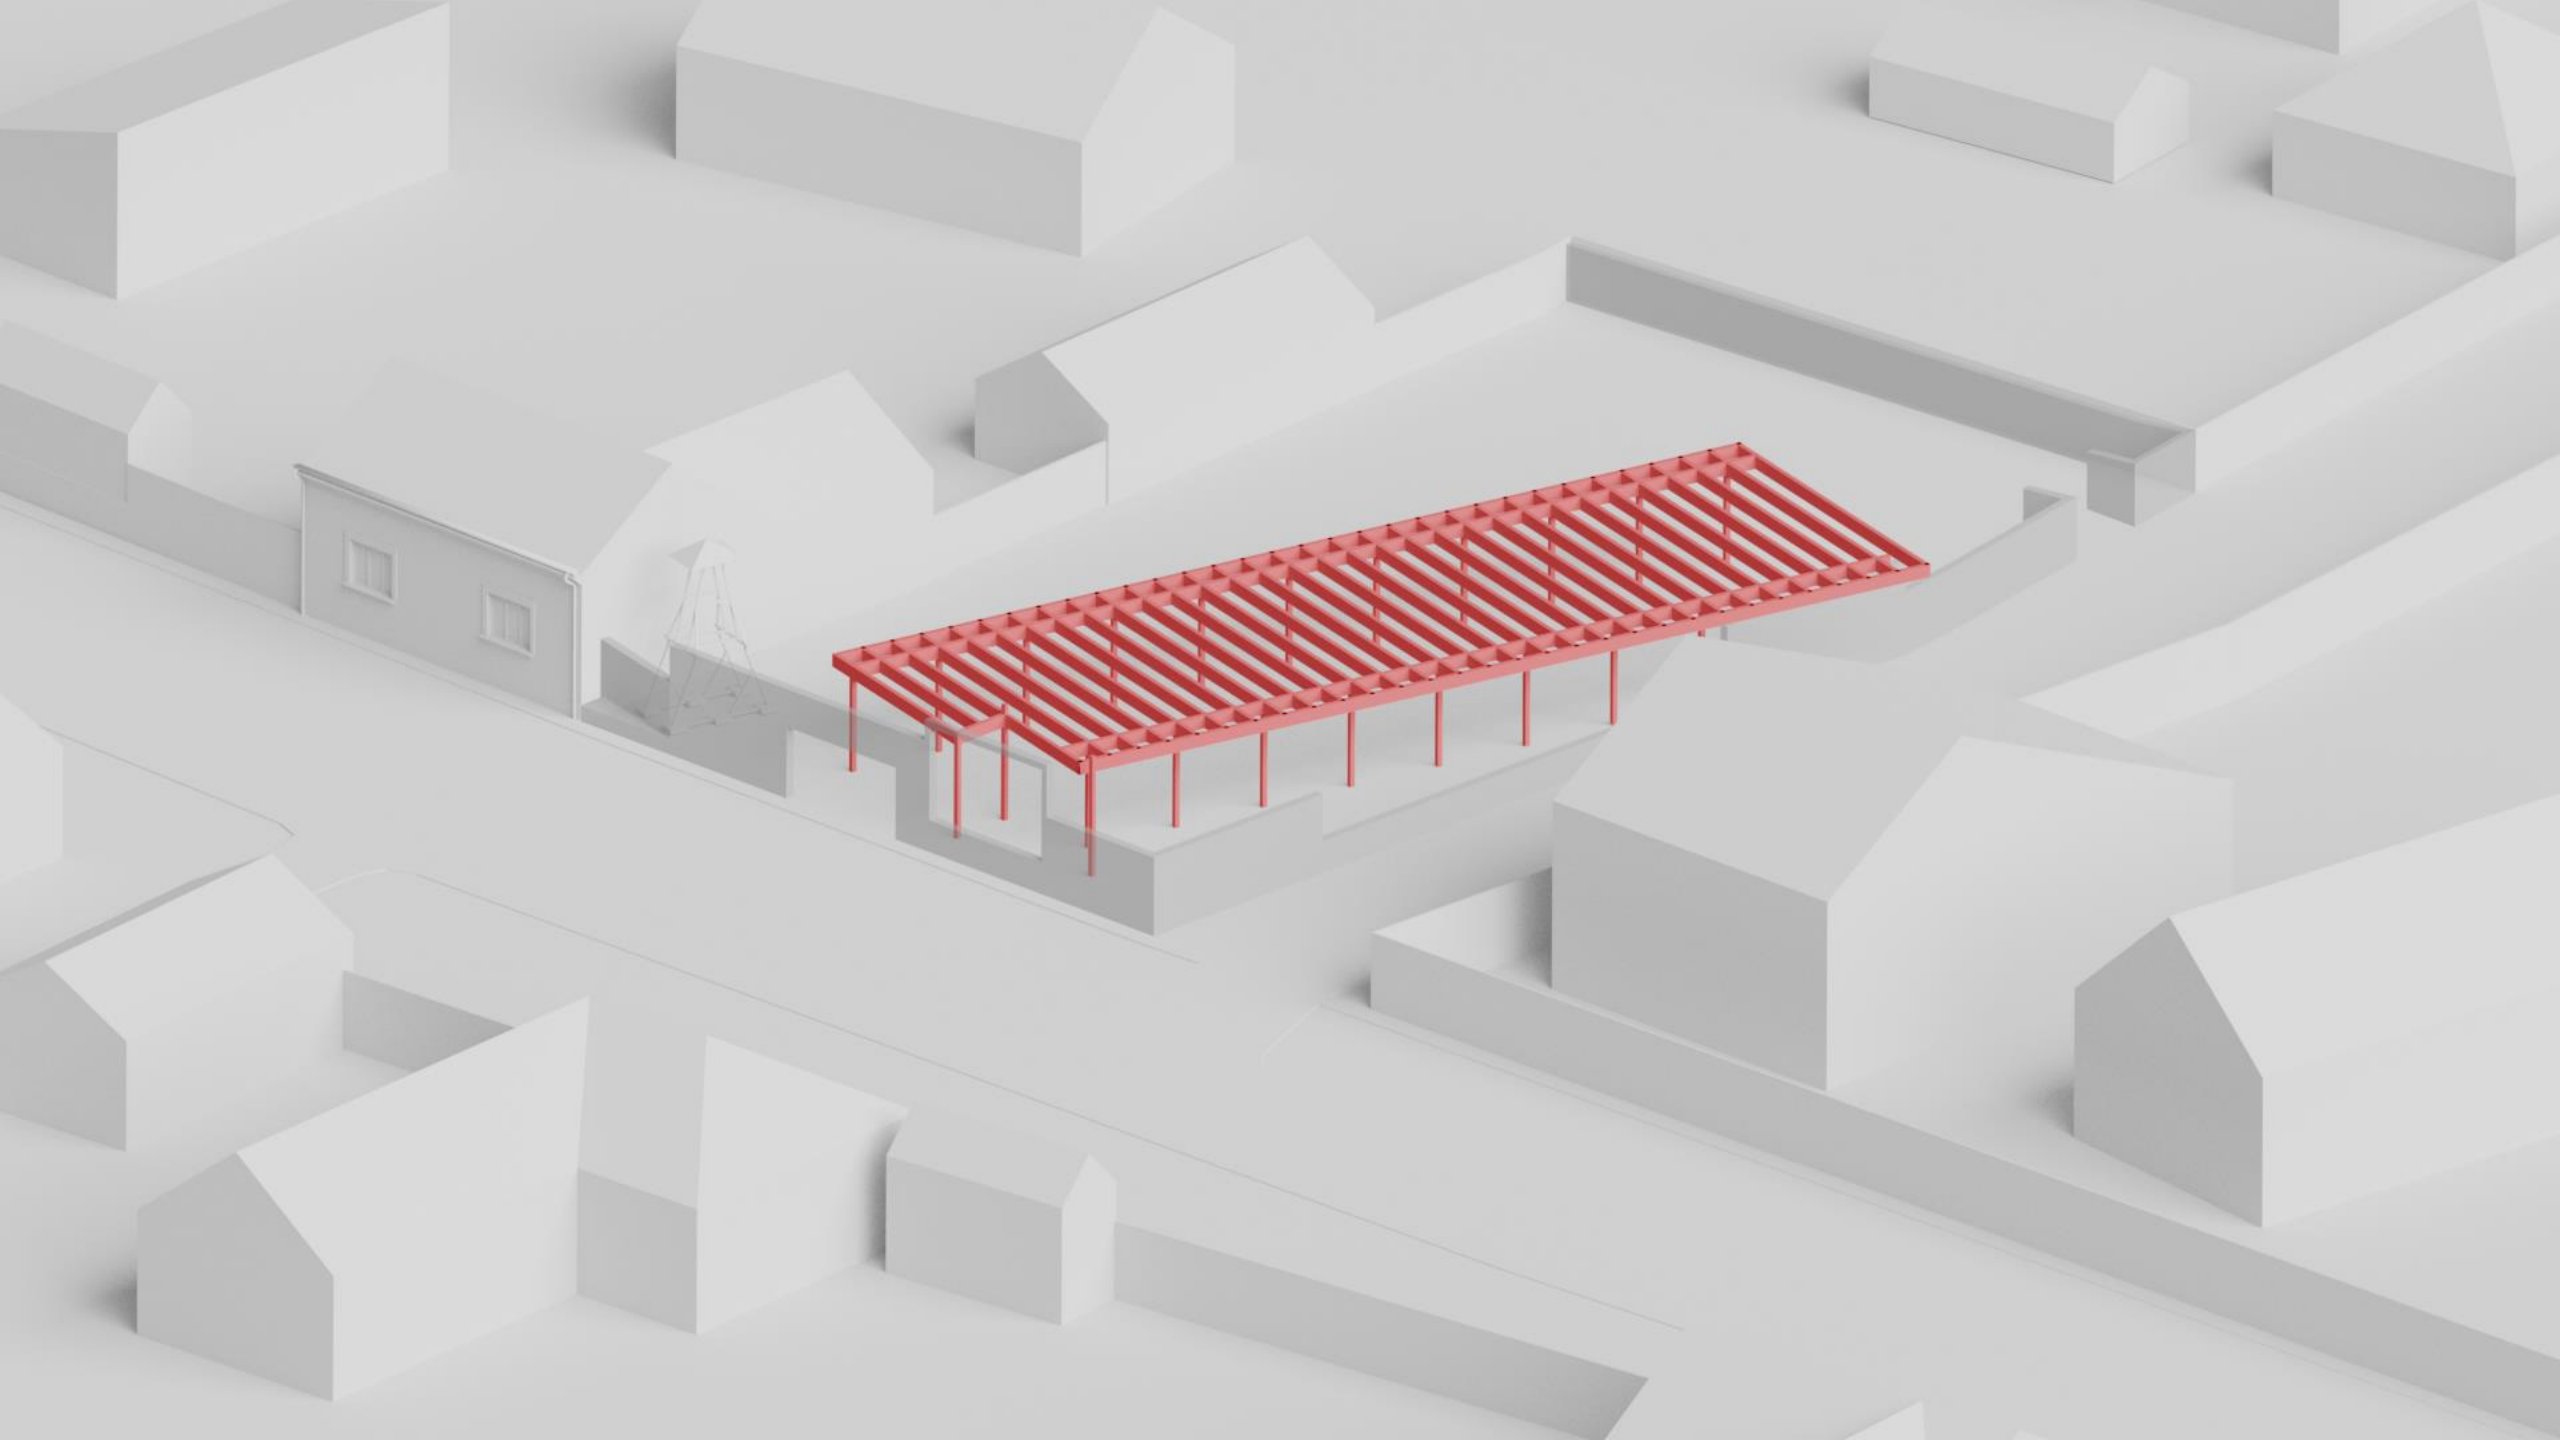

# Rejtőzködő szakralitás

Létavértes - Imaház

Máté Gábor

A képek mellé magyarázatok az előadásban  
megjegyzésként vannak bele szűrva.

A terv nem egy templom, hanem inkább az ókeresztény háztemplom egy kortárs átírata. Vallásunkban épp ugyanannyira fontos a szertartásra járás mint a vallás közösségekben való megélése. A diplomához kapcsolódó rövid dolgozat formálta leginkább az épület alakulását.

ÜZLET

MULTIFUNKCIONÁLIS TÉR

FEDETT NYITOTT TÉR

GÉPÉSZET

RAKTÁR

RAKTÁR

RAKTÁR

**CSP6**