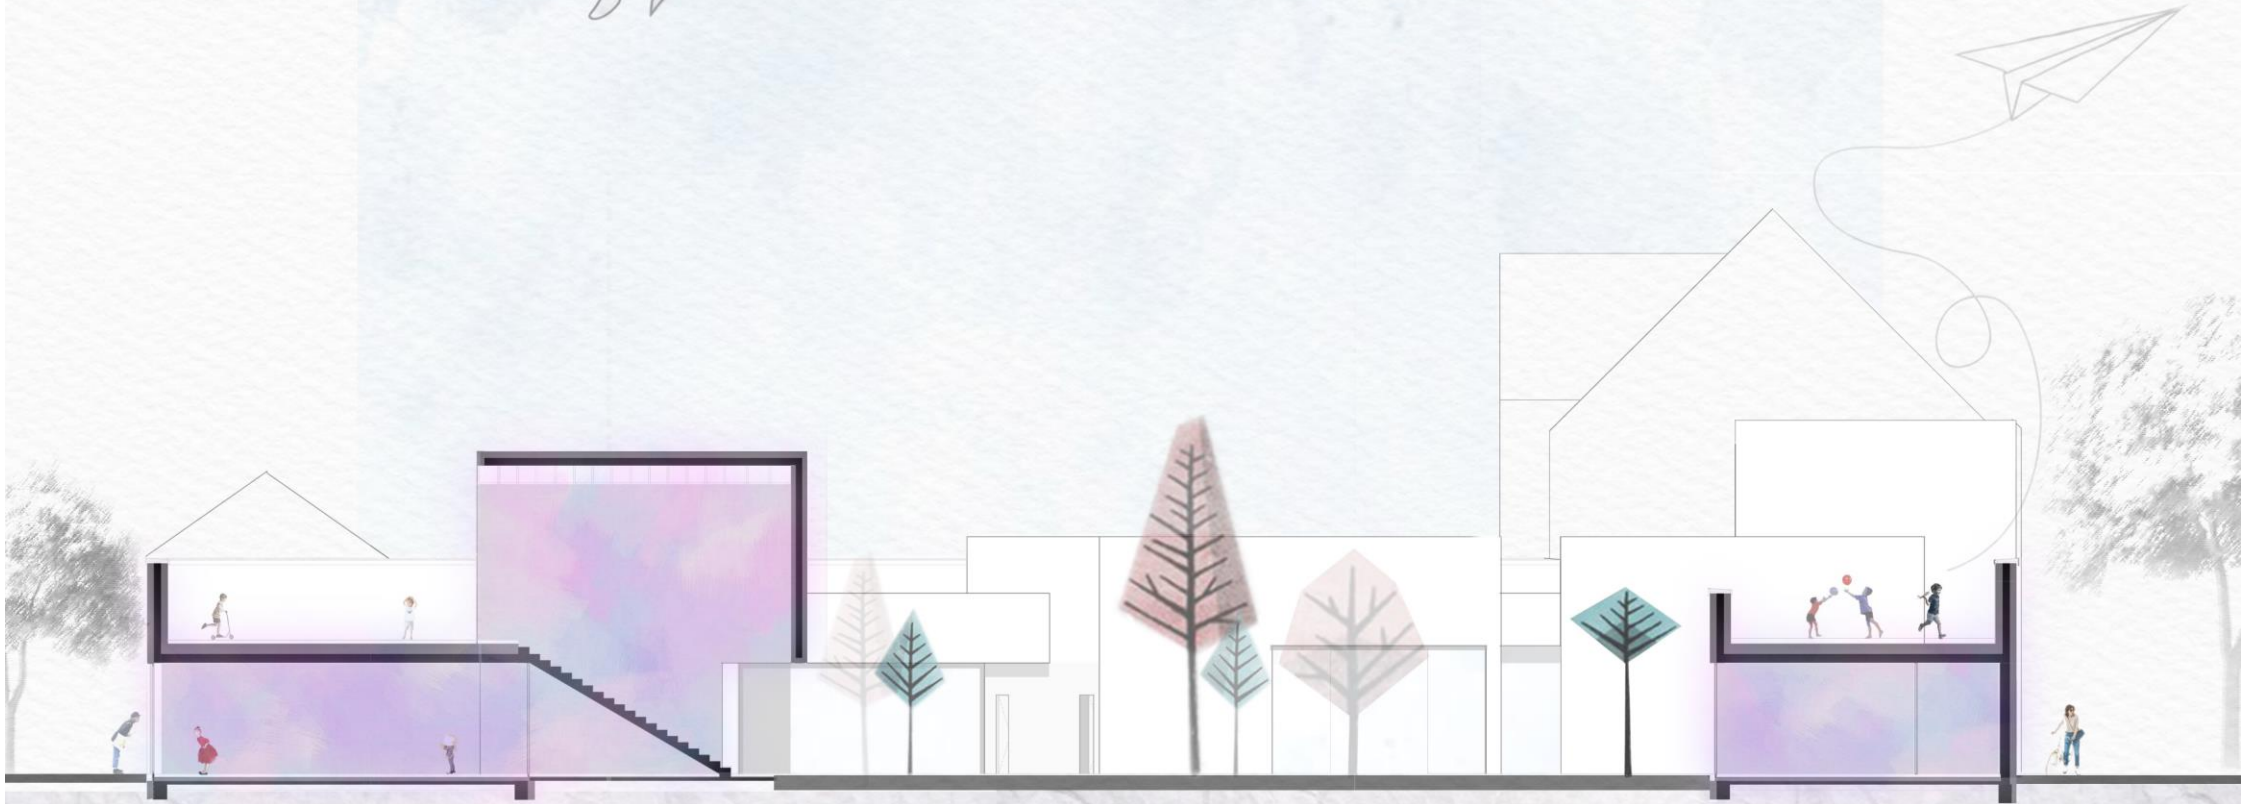

INTEGRÁLT ÓVODA

HELYSZÍN

VARGA UTCA

TIMAR UTCA

An aerial photograph of a city, likely Debrecen, Hungary, showing a dense urban layout with numerous buildings and streets. Three specific locations are highlighted with blue circles and labeled with text boxes. A yellow triangle is also present in the center of the image, pointing towards the bottom right.

DEÁK FERENC
KÖZÉPISKOLAI KOLLÉGIUM

GULYÁS PÁL
KOLLÉGIUM

DEBRECENI BÖLCSŐDÉK
VARGA UTCAI TAGINTÉZMÉNY

HELYSZÍN KÖRNYEZETE

KONCEPCIÓ

KONCEPCIÓ

KONCEPCIÓ

KONCEPCIÓ

KONCEPCIÓ

ΒΕΕΠÍTÉS

HELYSZÍNRAJZ M 1:500

PINCESZINTI ALAPRAJZ M 1:200

FÖLDSZINTI ALAPRAJZ M 1:200

OLVASÓ SZEKRÉNY M 1:20

ANYAG: 18 MM VASTAG BÚTORLAP
FA MINTÁZATÚ SZÍNBEN
ABS ÉLZÁRÁSSAL

EMELETI ALAPRAJZ M 1:200