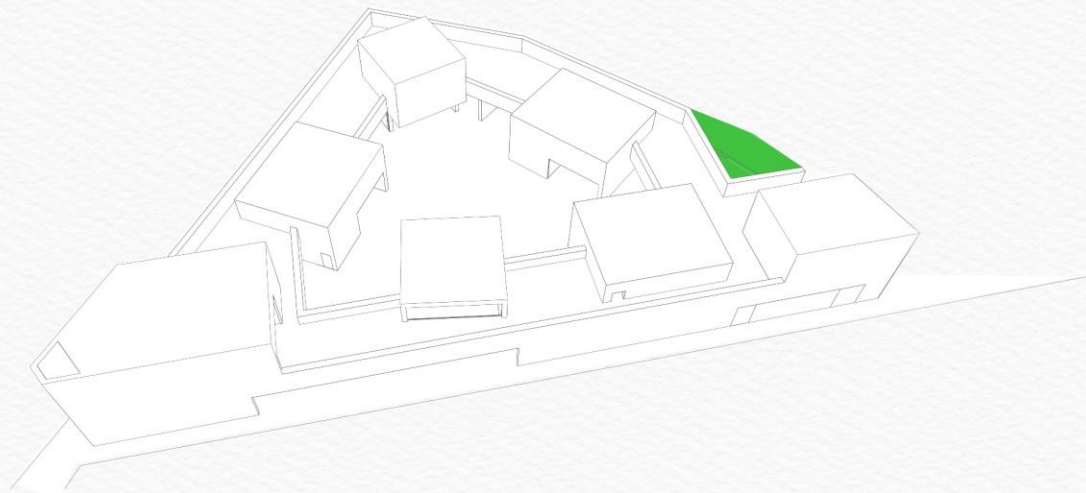

INTEGRÁLT ÓVODA

HELYSZÍN

VARGA UTCA

TIMAR UTCA

An aerial photograph of a city, likely Debrecen, Hungary, showing a dense urban layout with numerous buildings and streets. Three specific locations are highlighted with blue circles and labeled with text boxes. A yellow triangle is also present in the center of the image, pointing towards the bottom right.

KONCEPCIÓ

ΒΕΕΠÍTÉS

HELYSZÍNRAJZ M 1:500

PINCESZINTI ALAPRAJZ M 1:200

FÖLDSZINTI ALAPRAJZ M 1:200

OLVASÓ SZEKRÉNY M 1:20

ANYAG: 18 MM VASTAG BÚTORLAP
FA MINTÁZATÚ SZÍNBEN
ABS ÉLZÁRÁSSAL

EMELETI ALAPRAJZ M 1:200