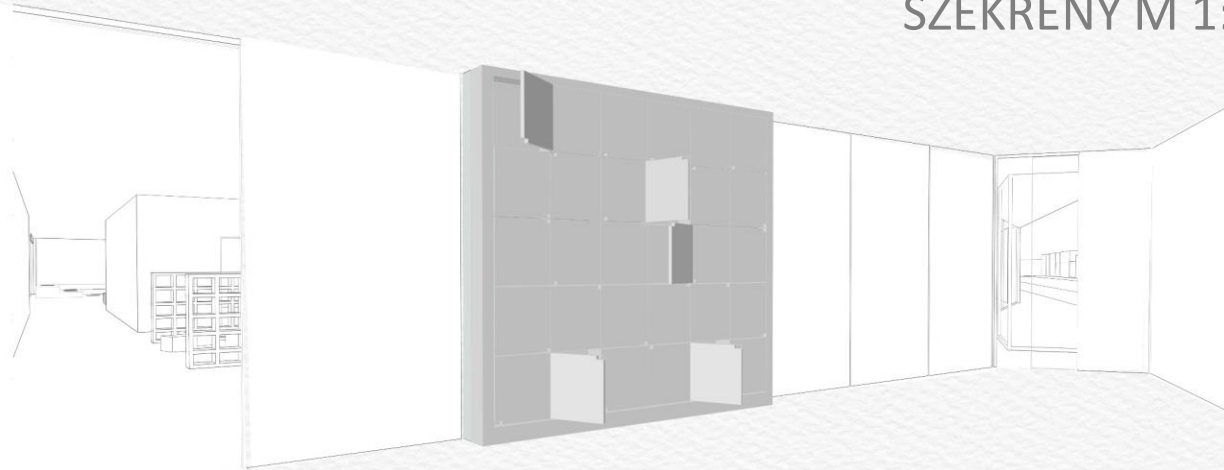

A-A METSZET M 1:200

B-B METSZET M 1:200

PEDAGÓGUSI IRODA SZEKRÉNY M 1:20

ANYAG: 18 MM VASTAG BÚTORLAP
FEHÉR SZÍNBEN
ABS ÉLZÁRÁSSAL

TÍMÁR UTCAI HOMLOKZAT M 1:200

ARCHITECTURAL VERZSI

M 1:10

M 1:33