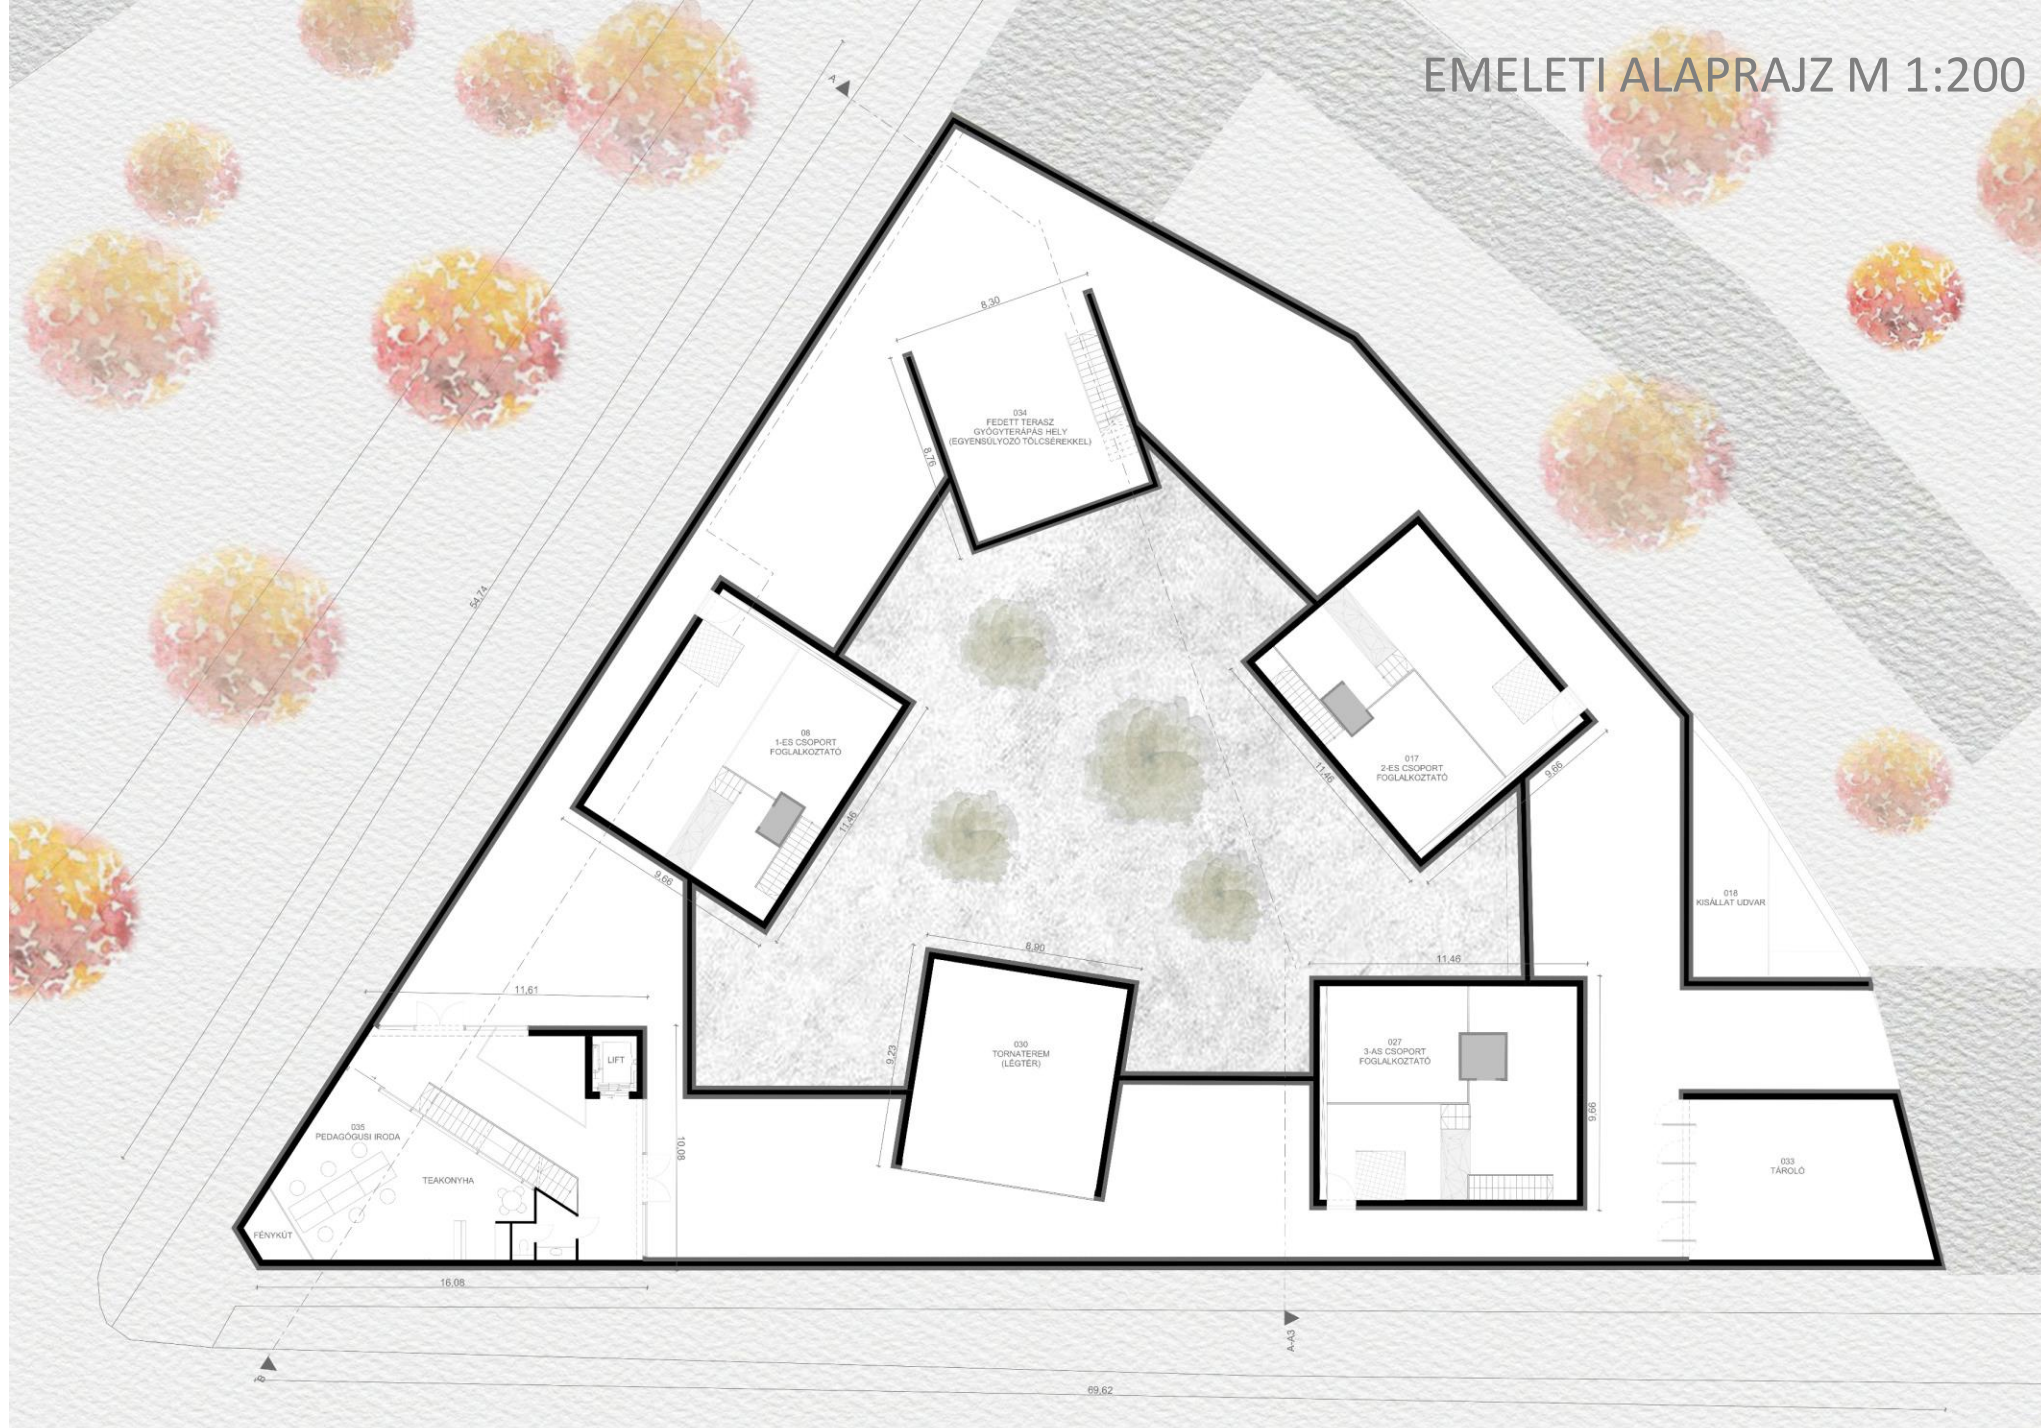

INTEGRÁLT ÓVODA

HELYSZÍN

VARGA UTCA

TIMAR UTCA

An aerial photograph of a city, likely Debrecen, Hungary, showing a dense urban layout with numerous buildings and streets. Three specific locations are highlighted with blue circles and labeled with text boxes. A yellow triangle is also present in the center of the image, pointing towards the bottom right.

KONCEPCIÓ

ΒΕΕΠÍTÉS

HELYSZÍNRAJZ M 1:500

PINCESZINTI ALAPRAJZ M 1:200

FÖLDSZINTI ALAPRAJZ M 1:200

OLVASÓ SZEKRÉNY M 1:20

ANYAG: 18 MM VASTAG BÚTORLAP
FA MINTÁZATÚ SZÍNBEN
ABS ÉLZÁRÁSSAL

EMELETI ALAPRAJZ M 1:200

A-A METSZET M 1:200

B-B METSZET M 1:200

PEDAGÓGUSI IRODA SZEKRÉNY M 1:20

ANYAG: 18 MM VASTAG BÚTORLAP
FEHÉR SZÍNBEN
ABS ÉLZÁRÁSSAL

TÍMÁR UTCAI HOMLOKZAT M 1:200

ARCHITECTURAL VERZSI

M 1:10

M 1:33