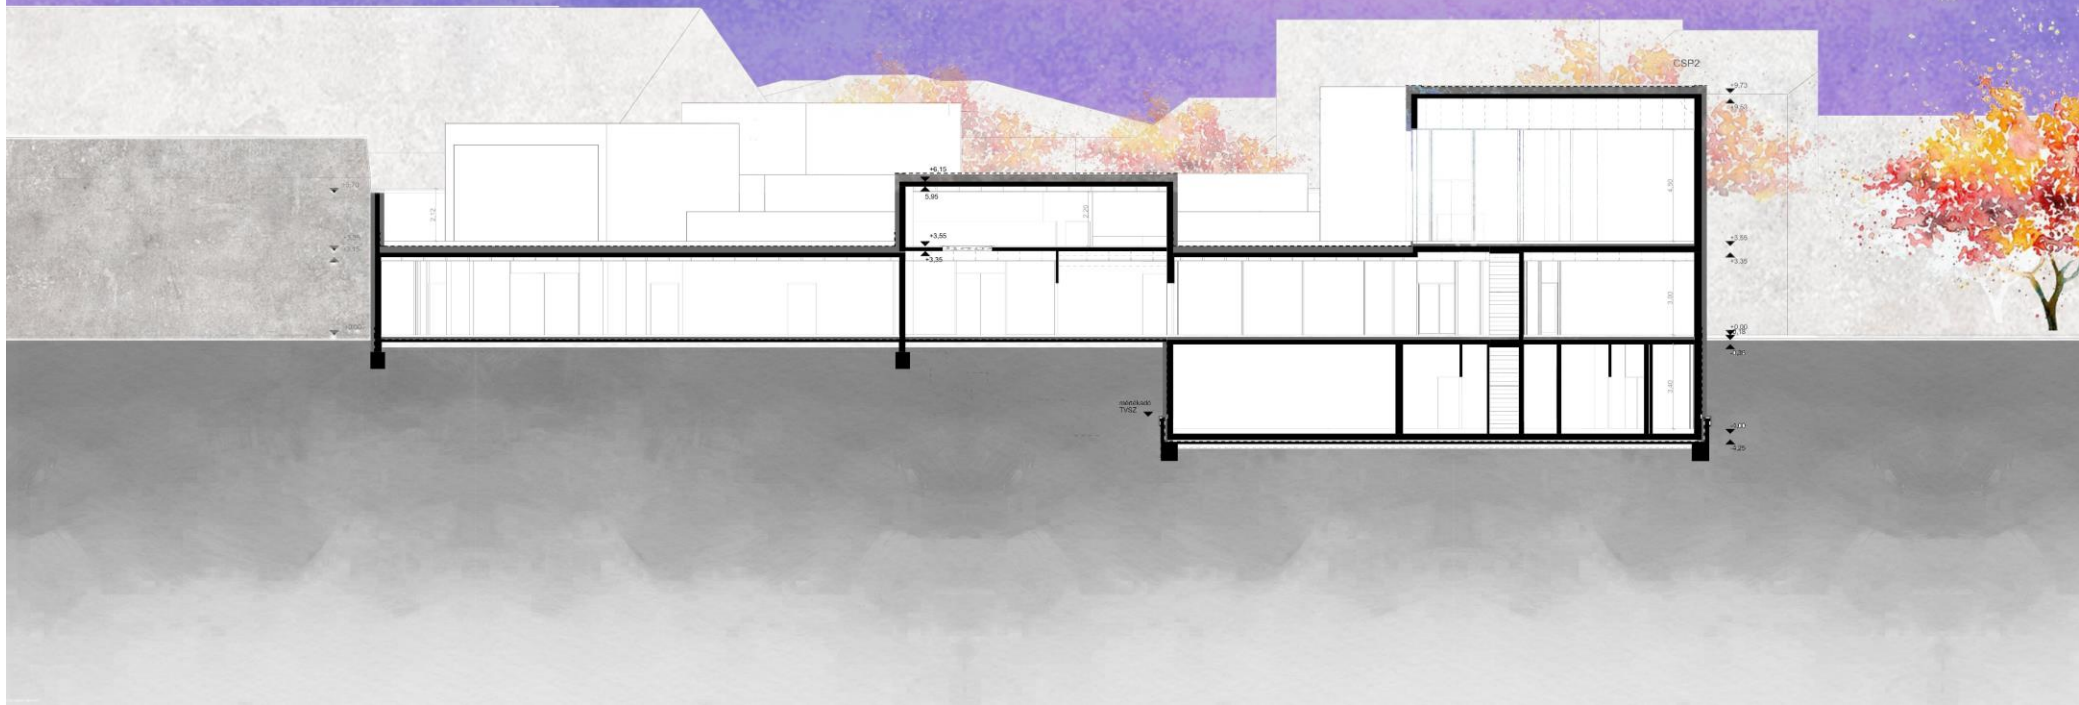

KONCEPCIÓ

ΒΕΕΠÍTÉS

HELYSZÍNRAJZ M 1:500

PINCESZINTI ALAPRAJZ M 1:200

FÖLDSZINTI ALAPRAJZ M 1:200

OLVASÓ SZEKRÉNY M 1:20

ANYAG: 18 MM VASTAG BÚTORLAP
FA MINTÁZATÚ SZÍNBEN
ABS ÉLZÁRÁSSAL

EMELETI ALAPRAJZ M 1:200

A-A METSZET M 1:200

B-B METSZET M 1:200

PEDAGÓGUSI IRODA SZEKRÉNY M 1:20

ANYAG: 18 MM VASTAG BÚTORLAP
FEHÉR SZÍNBEN
ABS ÉLZÁRÁSSAL

TÍMÁR UTCAI HOMLOKZAT M 1:200

ARCHITECTURAL VERZSI

M 1:10

M 1:33