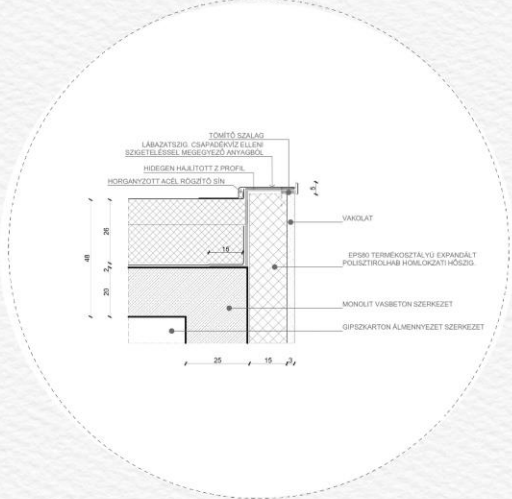

A-A METSZET M 1:200

B-B METSZET M 1:200

PEDAGÓGUSI IRODA SZEKRÉNY M 1:20

ANYAG: 18 MM VASTAG BÚTORLAP
FEHÉR SZÍNBEN
ABS ÉLZÁRÁSSAL

TÍMÁR UTCAI HOMLOKZAT M 1:200

ARCHITECTURAL VERZSI

M 1:10

M 1:33