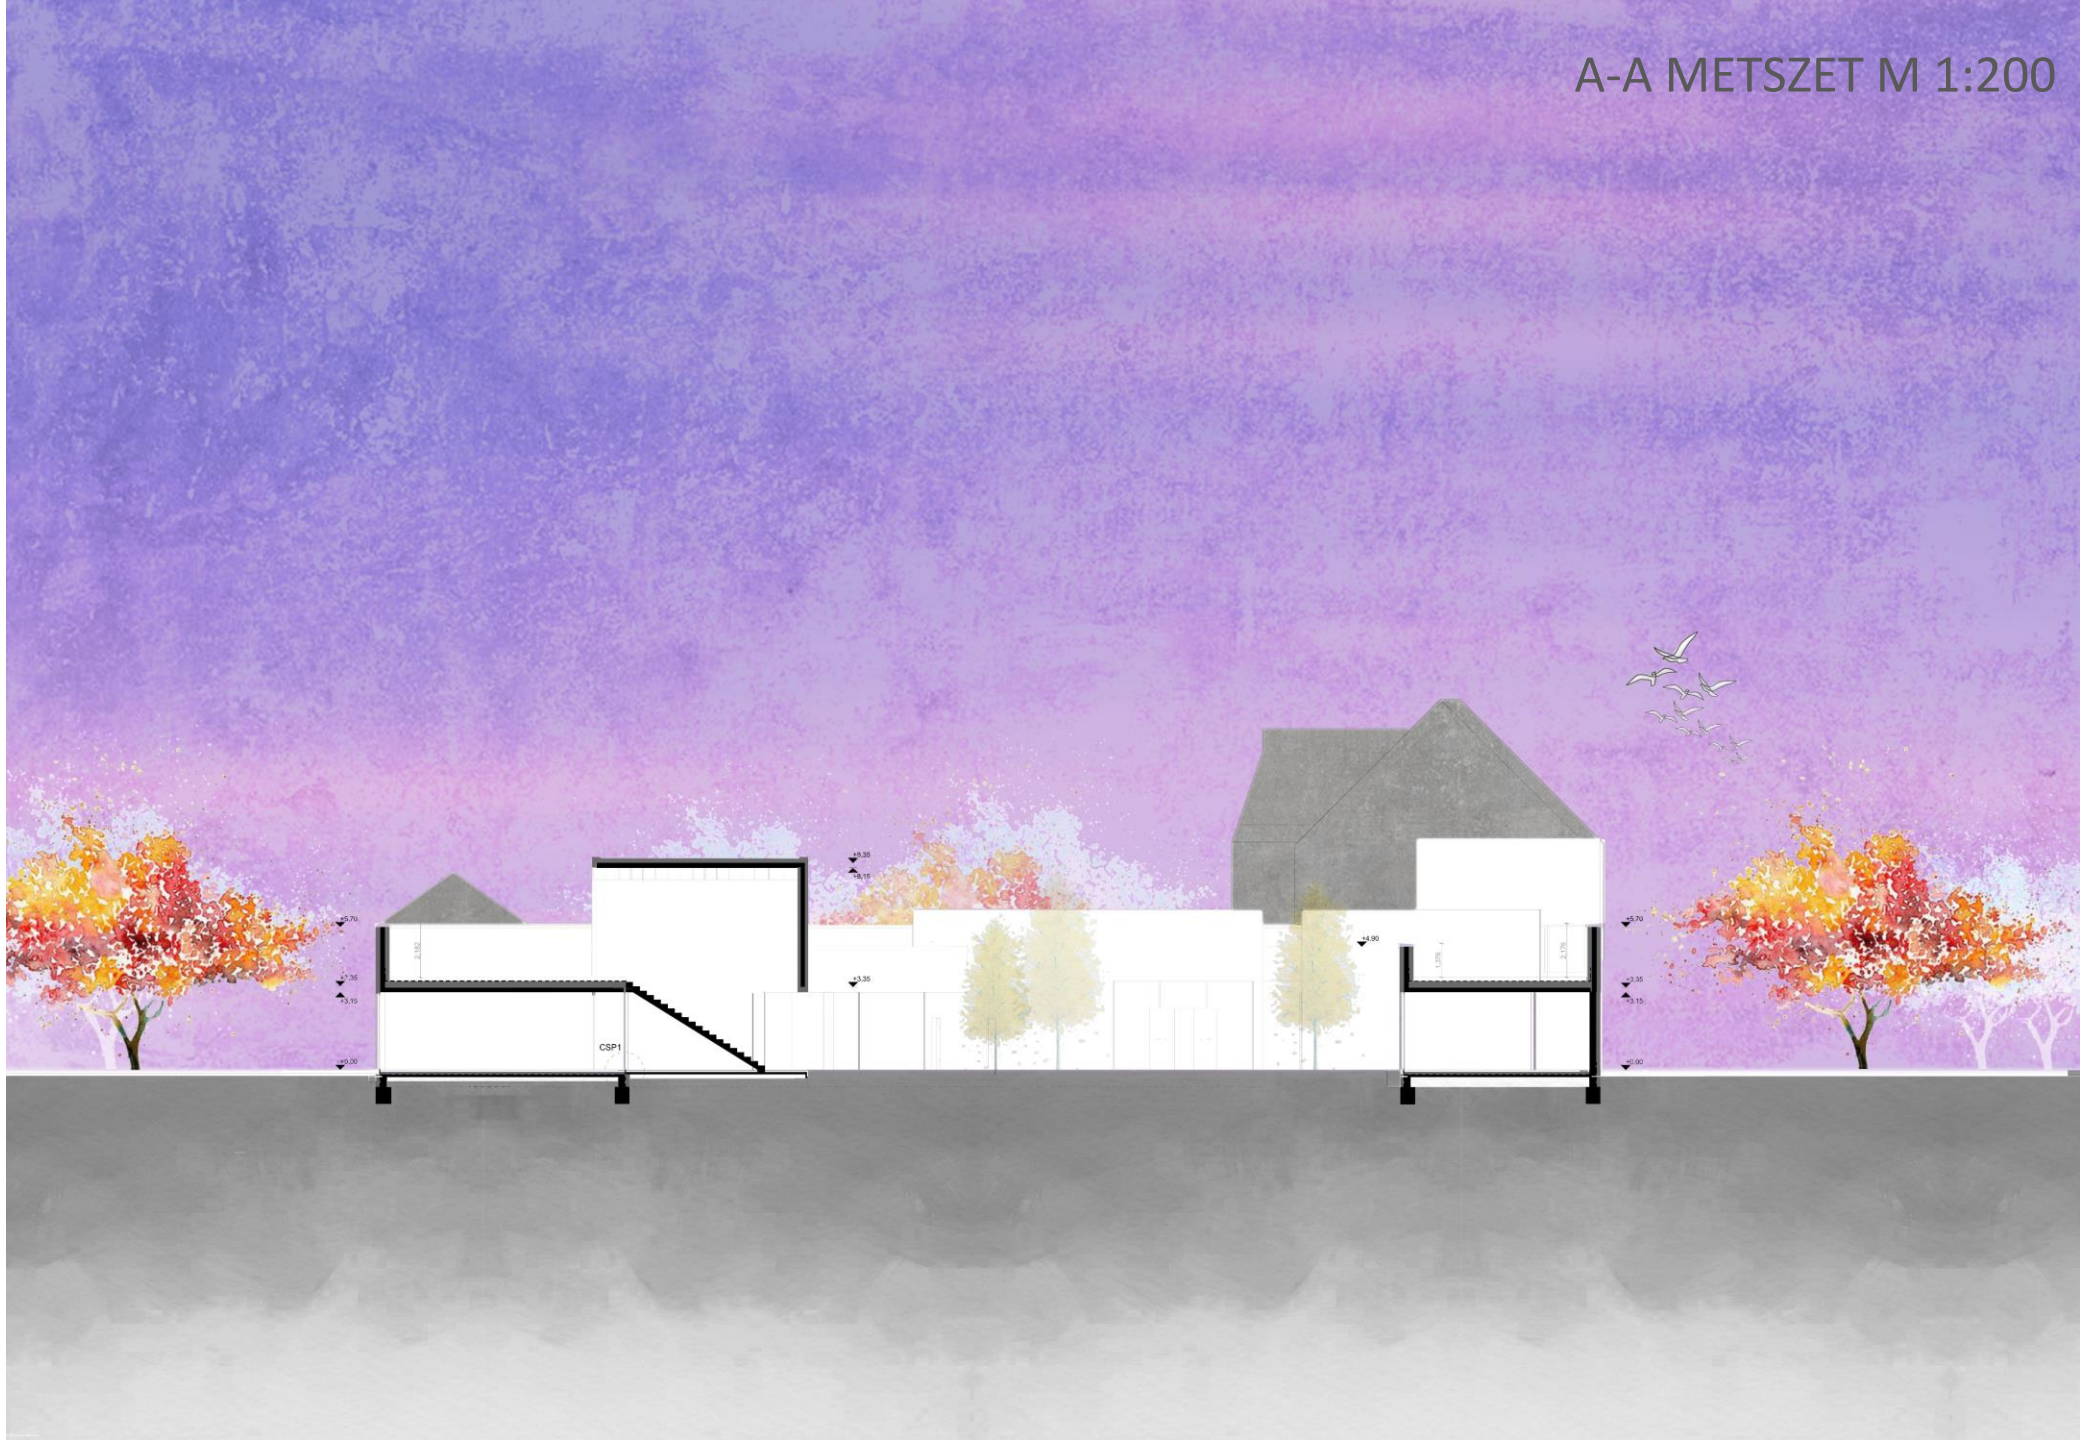

A-A METSZET M 1:200