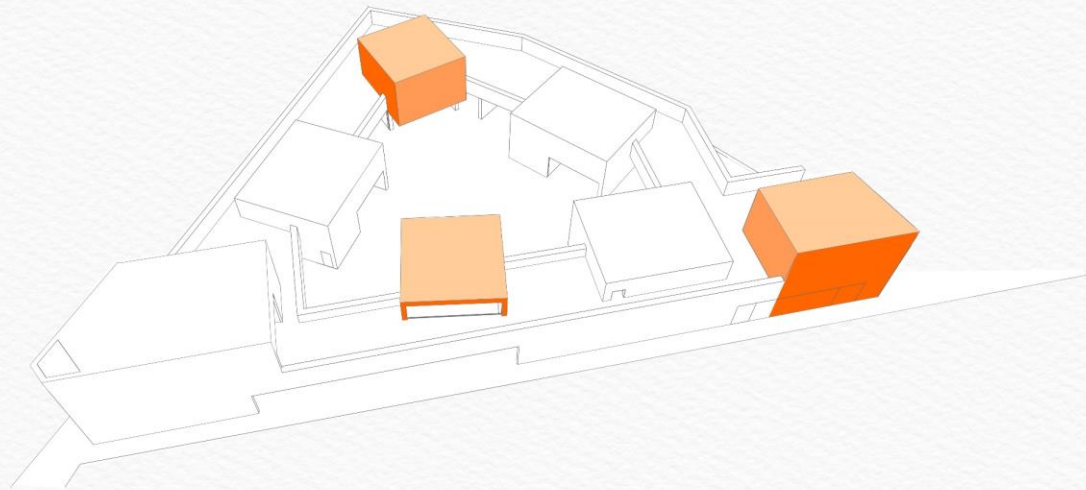

INTEGRÁLT ÓVODA

HELYSZÍN

VARGA UTCA

TIMAR UTCA

An aerial photograph of a city, likely Debrecen, Hungary, showing a dense urban layout with numerous buildings and streets. Three specific locations are highlighted with blue circles and labeled with text boxes. A yellow triangle is also present in the center of the image, pointing towards the bottom right.

KONCEPCIÓ

ΒΕΕΠÍTÉS

HELYSZÍNRAJZ M 1:500

PINCESZINTI ALAPRAJZ M 1:200

FÖLDSZINTI ALAPRAJZ M 1:200

OLVASÓ SZEKRÉNY M 1:20

ANYAG: 18 MM VASTAG BÚTORLAP
FA MINTÁZATÚ SZÍNBEN
ABS ÉLZÁRÁSSAL

EMELETI ALAPRAJZ M 1:200