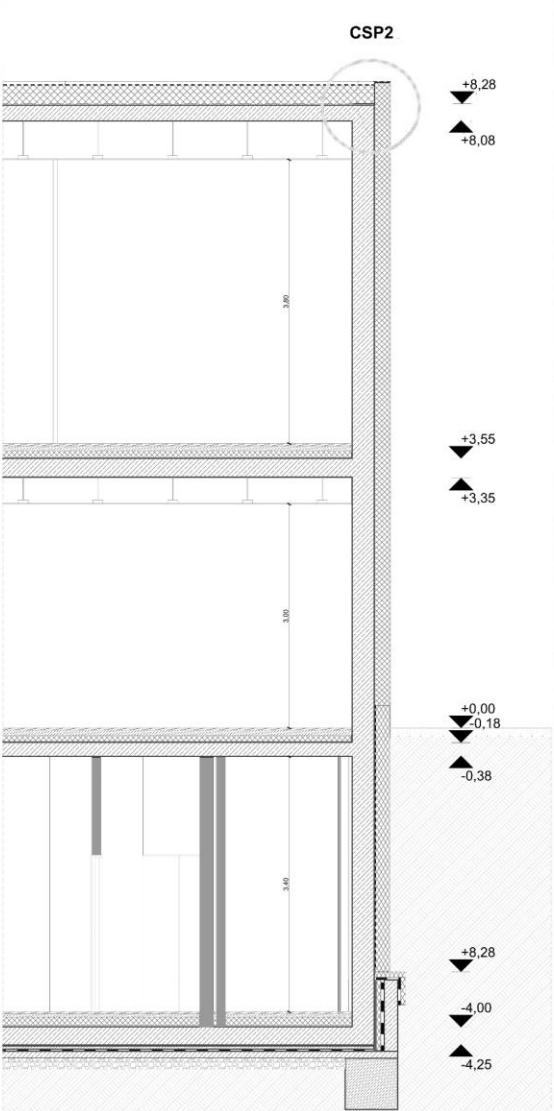

KONCEPCIÓ

ΒΕΕΠÍTÉS

HELYSZÍNRAJZ M 1:500

PINCESZINTI ALAPRAJZ M 1:200

FÖLDSZINTI ALAPRAJZ M 1:200

OLVASÓ SZEKRÉNY M 1:20

ANYAG: 18 MM VASTAG BÚTORLAP
FA MINTÁZATÚ SZÍNBEN
ABS ÉLZÁRÁSSAL

EMELETI ALAPRAJZ M 1:200

A-A METSZET M 1:200

B-B METSZET M 1:200

PEDAGÓGUSI IRODA SZEKRÉNY M 1:20

ANYAG: 18 MM VASTAG BÚTORLAP
FEHÉR SZÍNBEN
ABS ÉLZÁRÁSSAL

TÍMÁR UTCAI HOMLOKZAT M 1:200

ARCHITECTURAL VERZSI

M 1:10

M 1:33