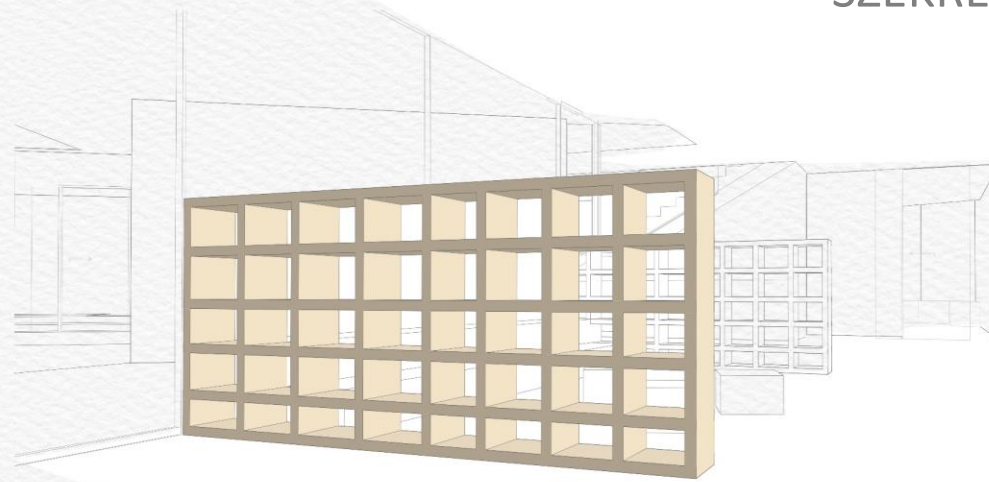

KONCEPCIÓ

ΒΕΕΠÍTÉS

HELYSZÍNRAJZ M 1:500

PINCESZINTI ALAPRAJZ M 1:200

FÖLDSZINTI ALAPRAJZ M 1:200

OLVASÓ SZEKRÉNY M 1:20

ANYAG: 18 MM VASTAG BÚTORLAP
FA MINTÁZATÚ SZÍNBEN
ABS ÉLZÁRÁSSAL

EMELETI ALAPRAJZ M 1:200