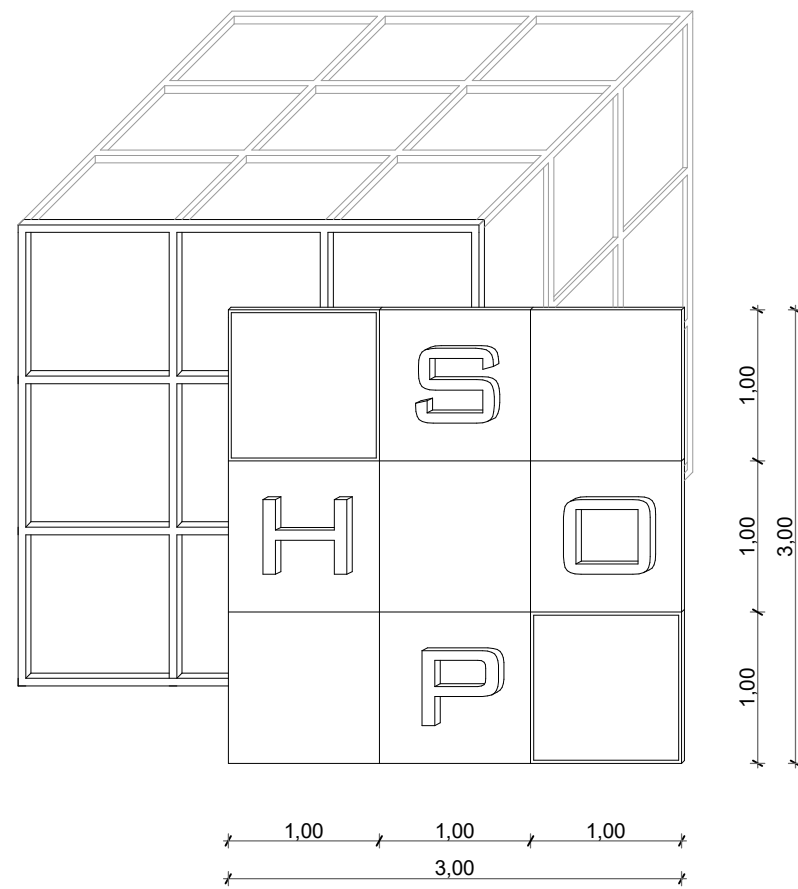

BÚTOROK TÍPUSA

**A TERV FŐ ELEMEI PIROS ÉS SÁRGA SZÍNEKKEL RENDELKEZNEK, ÍGY ODAVONZZÁK A LÁTOGATÓK FIGYELMÉT.
A TÖBBI ALKALMAZOTT BÚTOR FEKETE SZÍNBEN HELYEZKEDIK EL A TÉRBEN.**

SZÍNEK

LÁMPÁK

A SZÍNES ELEMEK KÖZÖTT INTEGRÁLT FÉNYEK TALÁLHATÓAK

ROBBANTOTT ÁBRÁK M=1:50

BETŰK

ANYAGHASZNÁLAT

ACÉL ZÁRTSZELVÉNYBŐL KÉSZÜL AZ ALAP VÁZ HEGGESZTÉSSEL, AMIRE FA MDF PANELEK VANNAK CSAVAROZVA
A LED VILÁGÍTÁSSAL ELLÁTOTT BETŰK PLEXIBŐL KÉSZŰLNEK