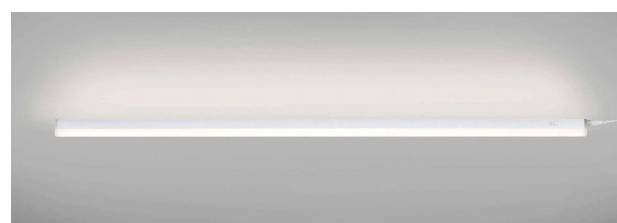

BÚTOROK TÍPUSA

**A TERV FŐ ELEMEI PIROS ÉS SÁRGA SZÍNEKKEL RENDELKEZNEK, ÍGY ODAVONZZÁK A LÁTOGATÓK FIGYELMÉT.
A TÖBBI ALKALMAZOTT BÚTOR FEKETE SZÍNBEN HELYEZKEDIK EL A TÉRBEN.**

SZÍNEK

LÁMPÁK

A SZÍNES ELEMEK KÖZÖTT INTEGRÁLT FÉNYEK TALÁLHATÓAK

ROBBANTOTT ÁBRÁK M=1:50

BETŰK

ANYAGHASZNÁLAT

ACÉL ZÁRTSZELVÉNYBŐL KÉSZÜL AZ ALAP VÁZ HEGGESZTÉSSEL, AMIRE FA MDF PANELEK VANNAK CSAVAROZVA
A LED VILÁGÍTÁSSAL ELLÁTOTT BETŰK PLEXIBŐL KÉSZŰLNEK