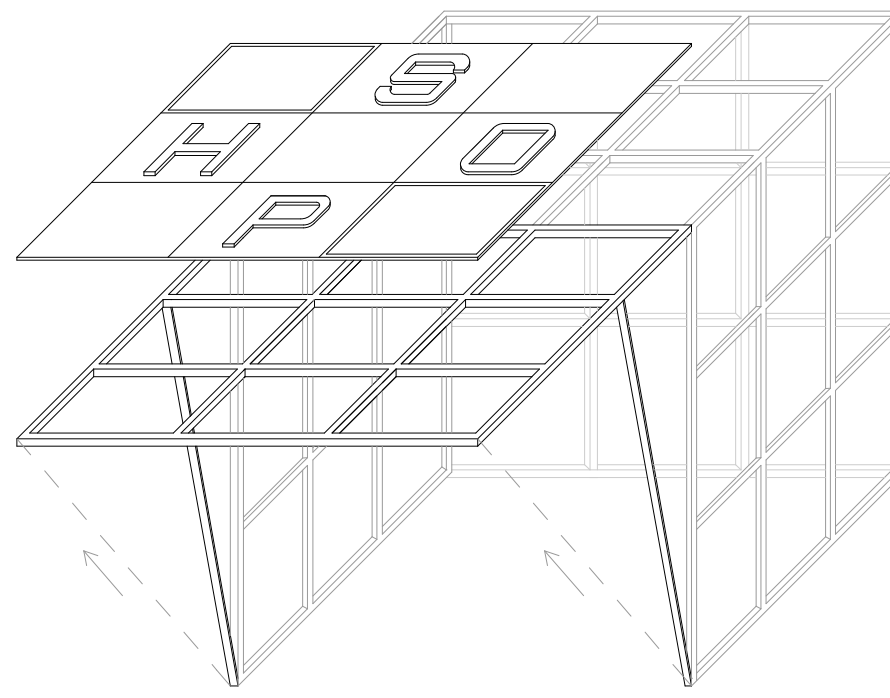

BÚTOROK TÍPUSA

**A TERV FŐ ELEMEI PIROS ÉS SÁRGA SZÍNEKKEL RENDELKEZNEK, ÍGY ODAVONZZÁK A LÁTOGATÓK FIGYELMÉT.
A TÖBBI ALKALMAZOTT BÚTOR FEKETE SZÍNBEN HELYEZKEDIK EL A TÉRBEN.**

SZÍNEK

LÁMPÁK

A SZÍNES ELEMEK KÖZÖTT INTEGRÁLT FÉNYEK TALÁLHATÓAK

ROBBANTOTT ÁBRÁK M=1:50

BETŰK

ANYAGHASZNÁLAT

ACÉL ZÁRTSZELVÉNYBŐL KÉSZÜL AZ ALAP VÁZ HEGGESZTÉSSEL, AMIRE FA MDF PANELEK VANNAK CSAVAROZVA
A LED VILÁGÍTÁSSAL ELLÁTOTT BETŰK PLEXIBŐL KÉSZŰLNEK