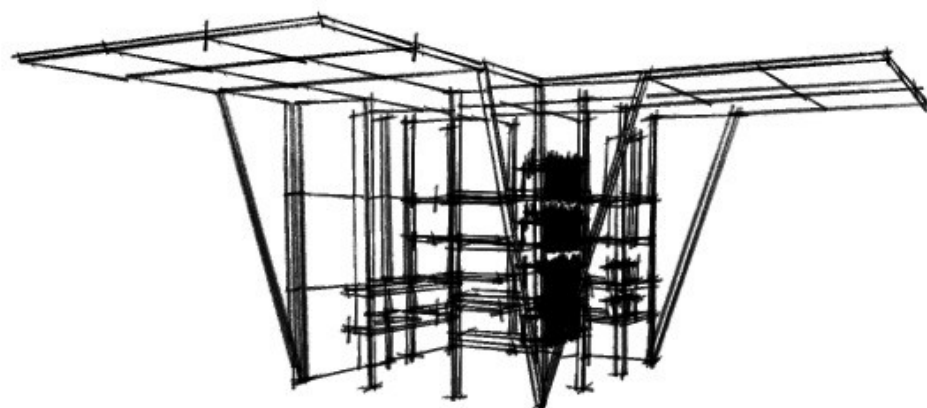

BÚTOROK TÍPUSA

**A TERV FŐ ELEMEI PIROS ÉS SÁRGA SZÍNEKKEL RENDELKEZNEK, ÍGY ODAVONZZÁK A LÁTOGATÓK FIGYELMÉT.
A TÖBBI ALKALMAZOTT BÚTOR FEKETE SZÍNBEN HELYEZKEDIK EL A TÉRBEN.**

SZÍNEK

LÁMPÁK

A SZÍNES ELEMEK KÖZÖTT INTEGRÁLT FÉNYEK TALÁLHATÓAK

ROBBANTOTT ÁBRÁK M=1:50

BETŰK

ANYAGHASZNÁLAT

ACÉL ZÁRTSZELVÉNYBŐL KÉSZÜL AZ ALAP VÁZ HEGGESZTÉSSEL, AMIRE FA MDF PANELEK VANNAK CSAVAROZVA
A LED VILÁGÍTÁSSAL ELLÁTOTT BETŰK PLEXIBŐL KÉSZŰLNEK