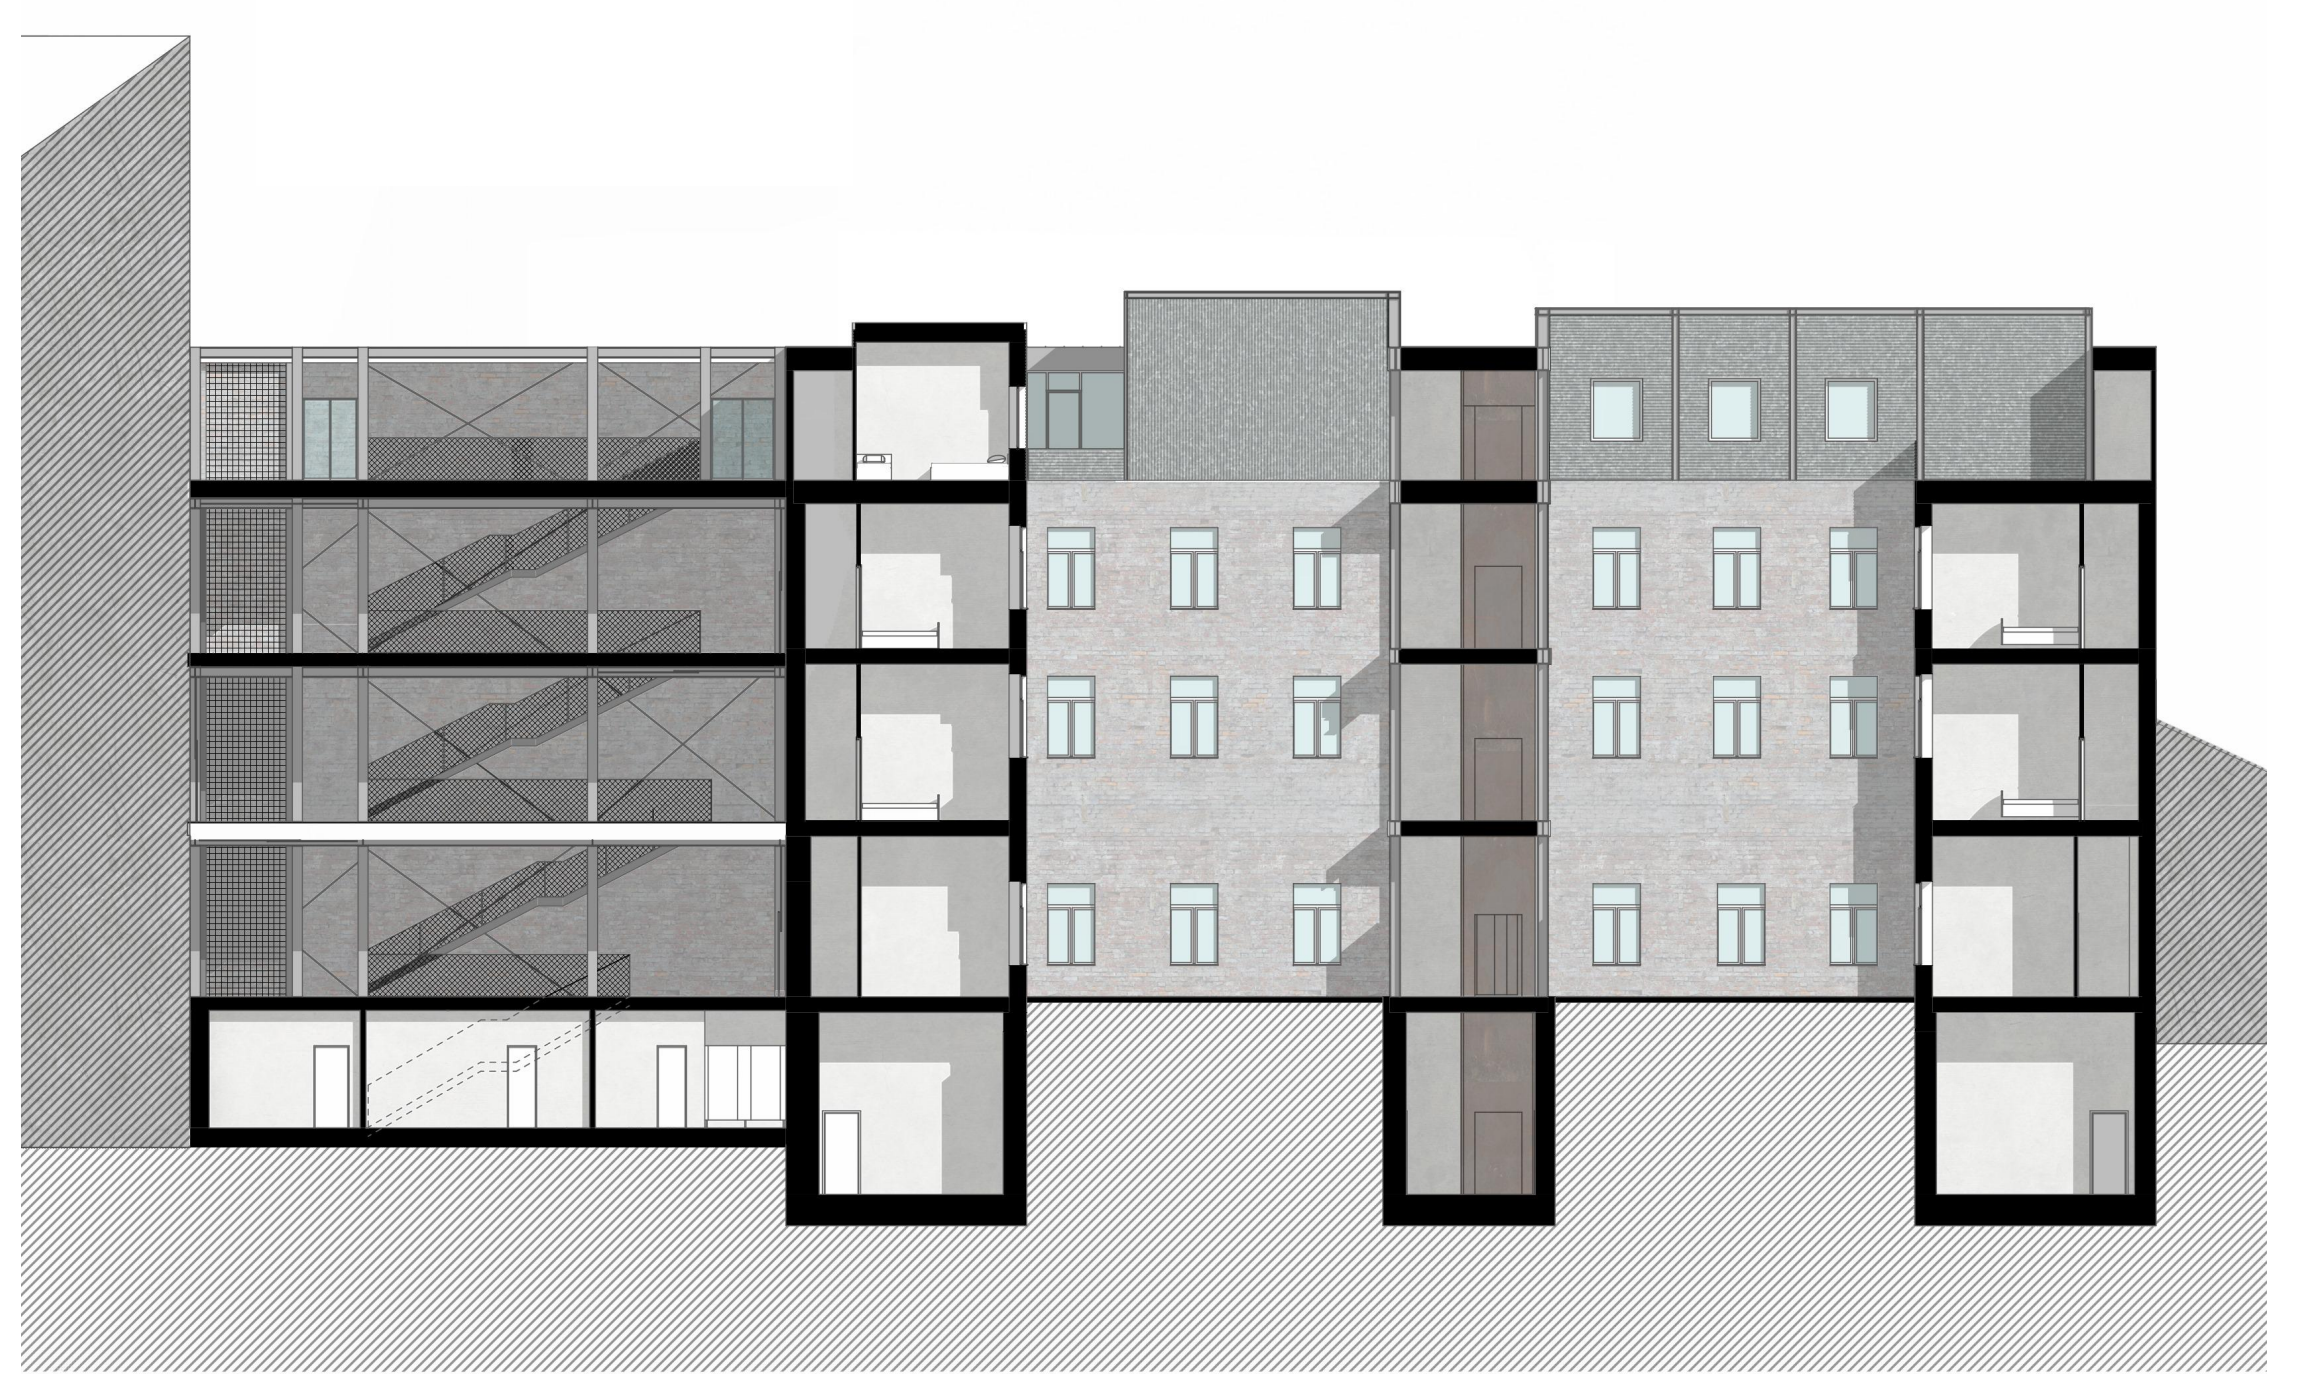

# RELOAD

AZ ALFÖLDI ÁTMENETI SZÁLLÓ ÚJRAGONDOLÁSA ÉS BŐVÍTÉSE

# 02

ZS5T29WM

ALAPRAJZ - PINCESZINT 1/200

METSZET A-A 1/200

LÁTVÁNYTERV

ALAPRAJZ - FÖLDSZINT 1/200

METSZET B-B 1/200