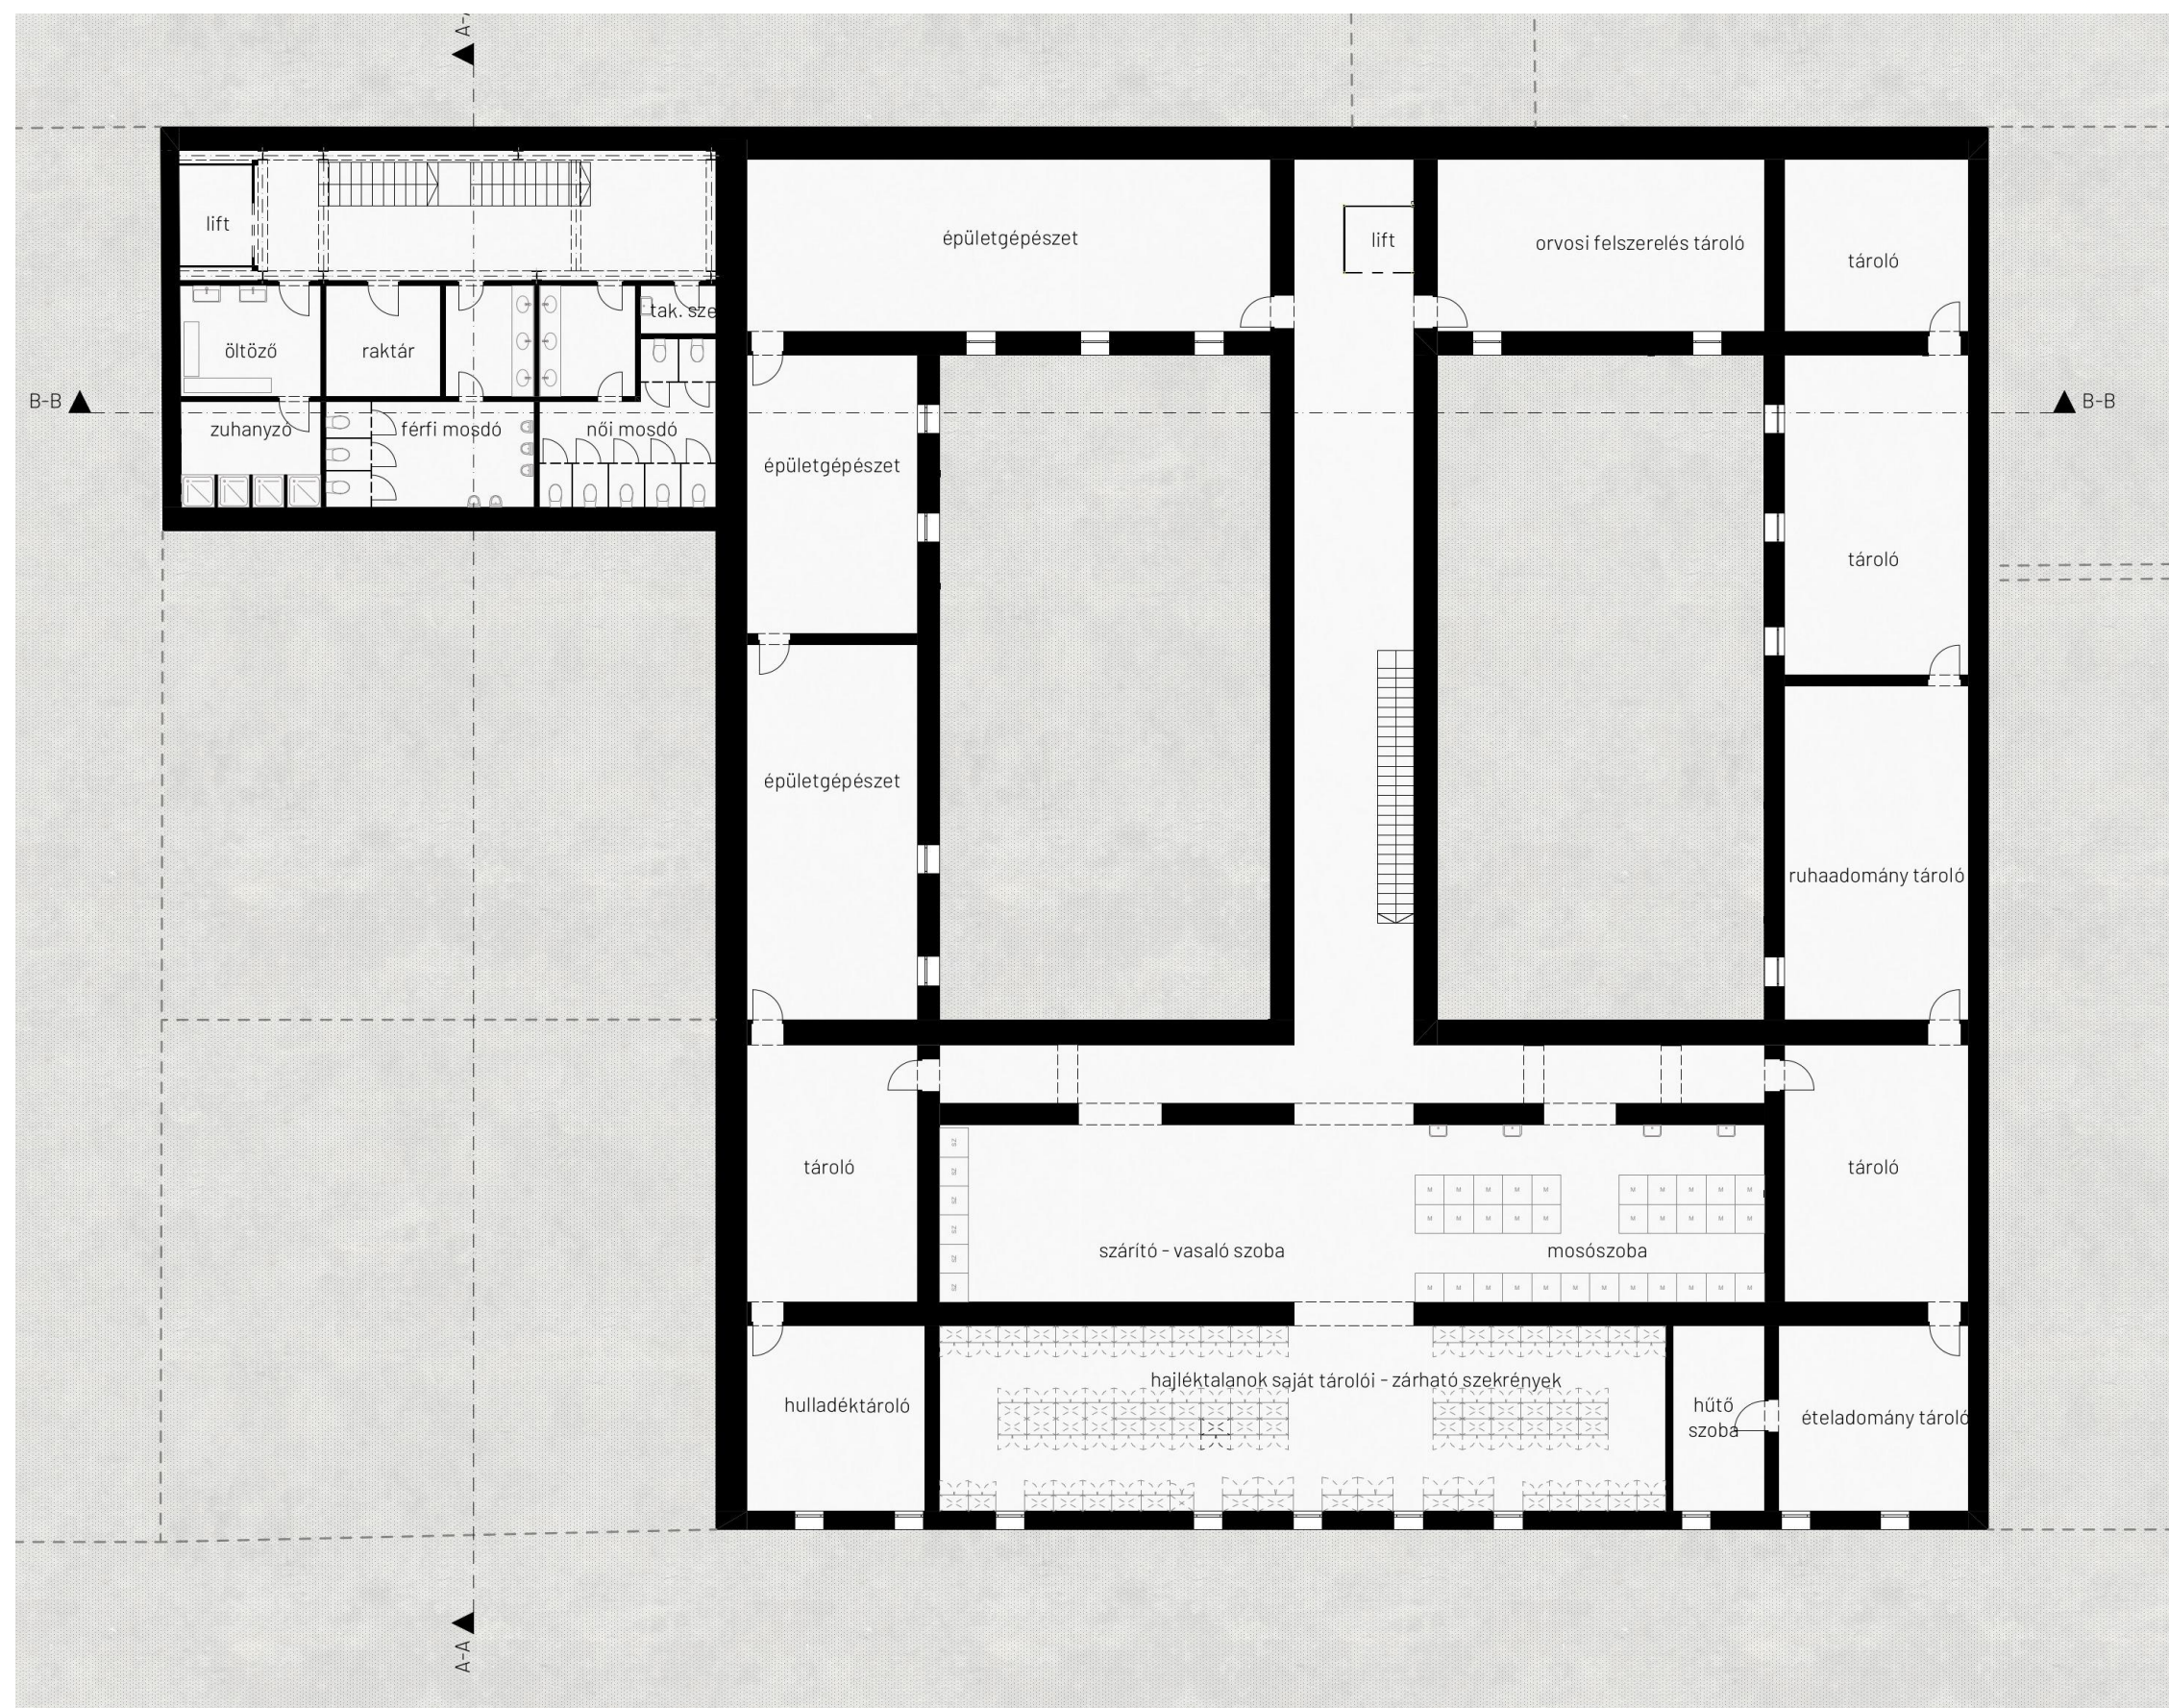

# RELOAD

AZ ALFÖLDI ÁTMENETI SZÁLLÓ ÚJRAGONDOLÁSA ÉS BŐVÍTÉSE

# 02

ZS5T29WM

ALAPRAJZ - PINCESZINT 1/200

METSZET A-A 1/200

LÁTVÁNYTERV

ALAPRAJZ - FÖLDSZINT 1/200

METSZET B-B 1/200