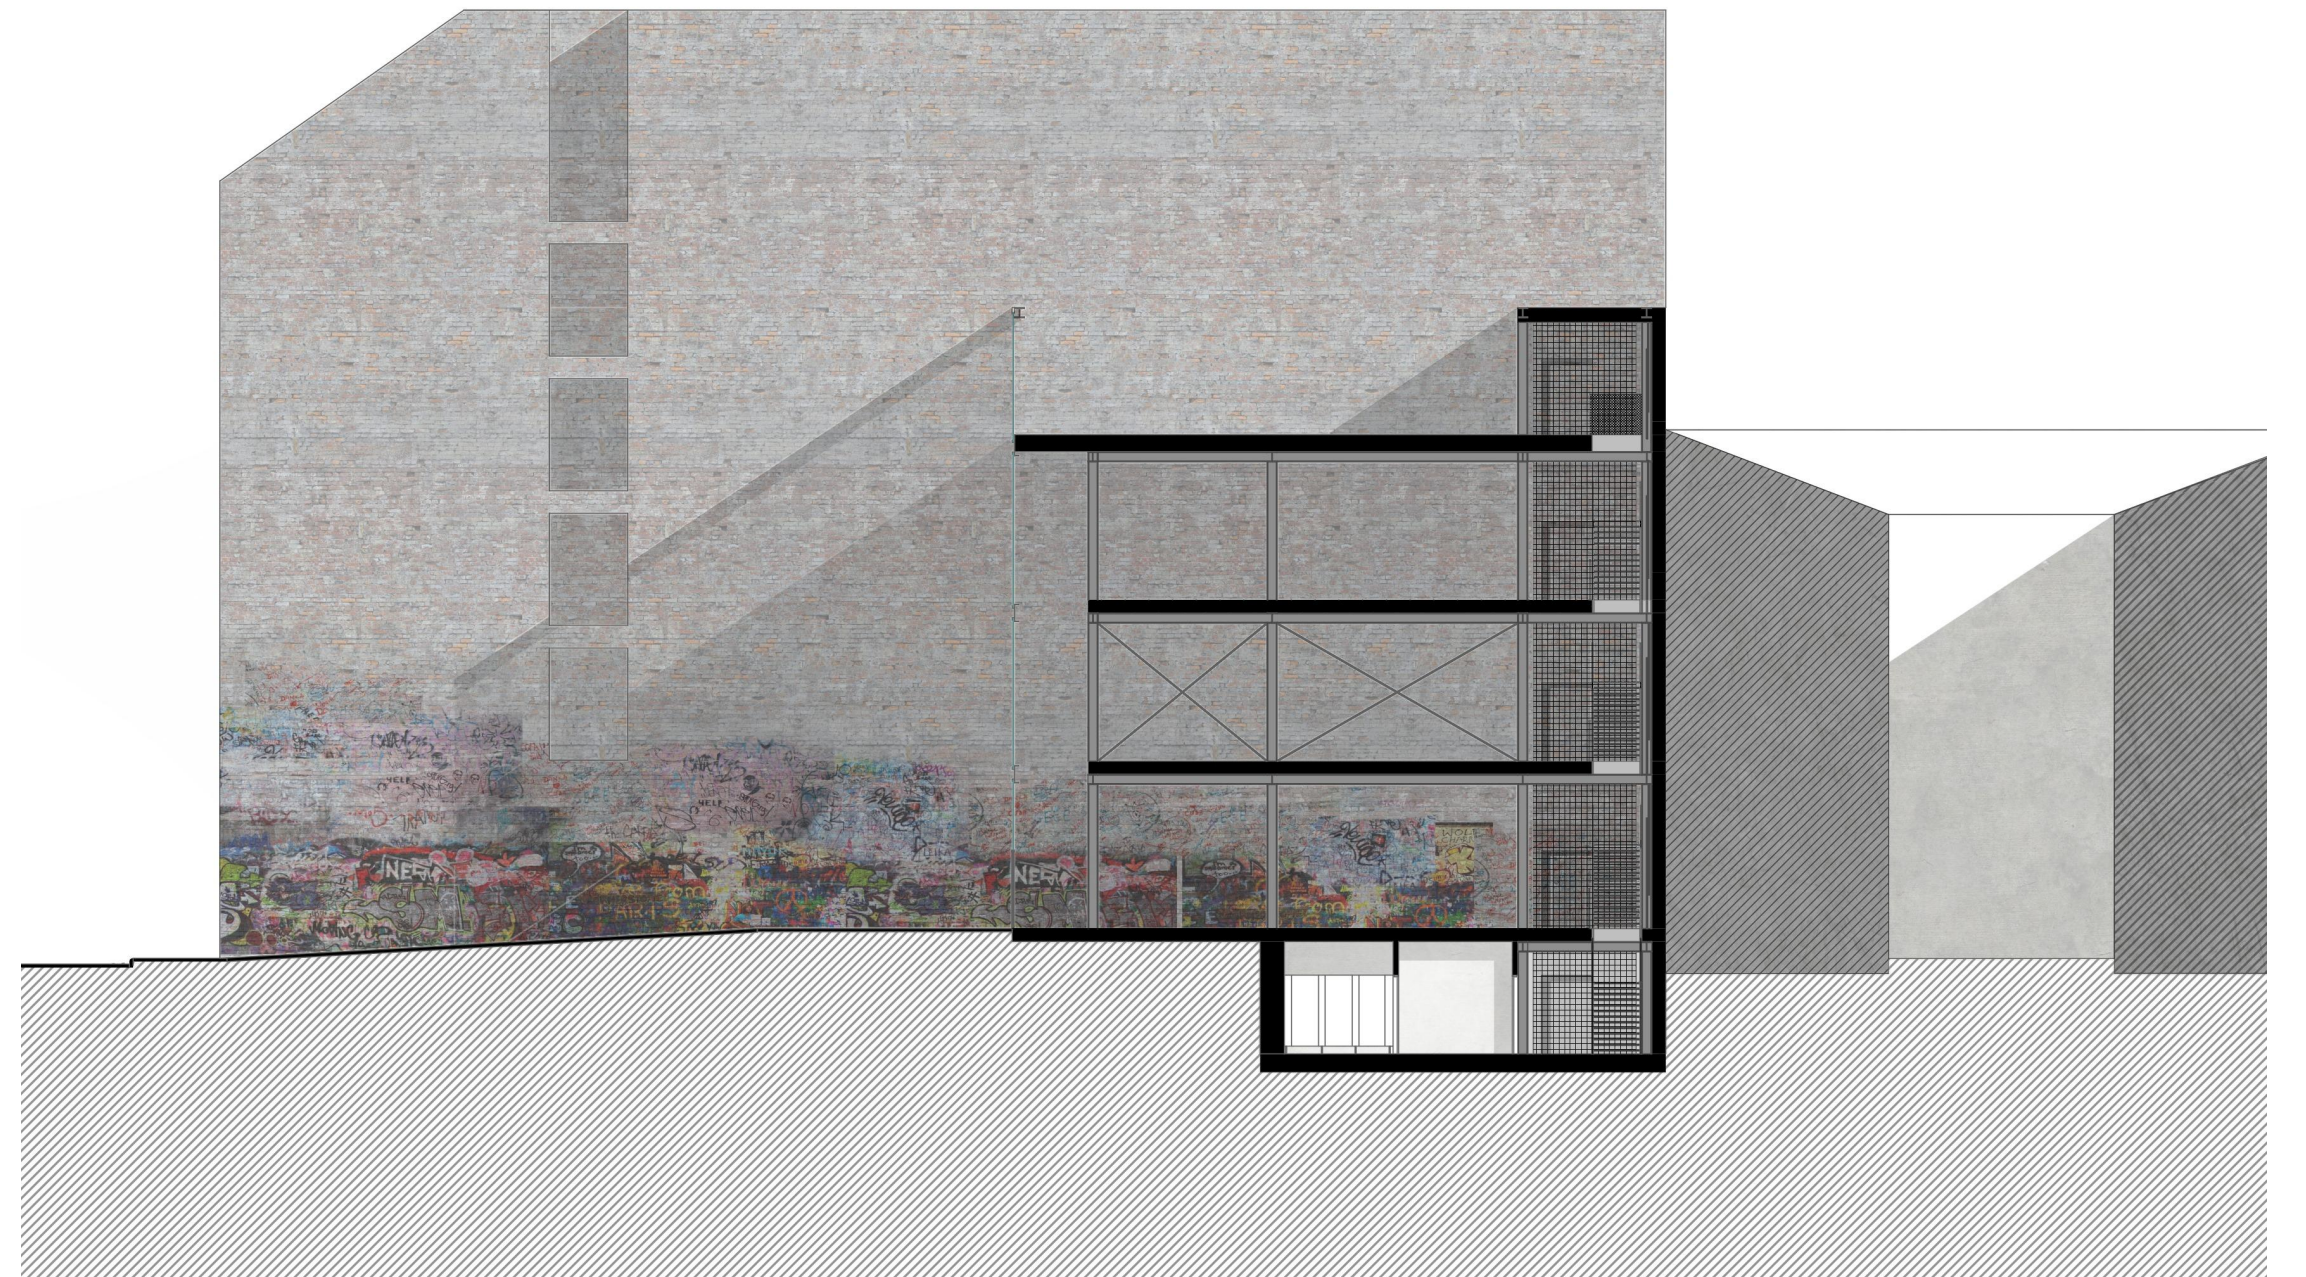

# RELOAD

AZ ALFÖLDI ÁTMENETI SZÁLLÓ ÚJRAGONDOLÁSA ÉS BŐVÍTÉSE

# 02

ZS5T29WM

ALAPRAJZ - PINCESZINT 1/200

METSZET A-A 1/200

LÁTVÁNYTERV

ALAPRAJZ - FÖLDSZINT 1/200

METSZET B-B 1/200